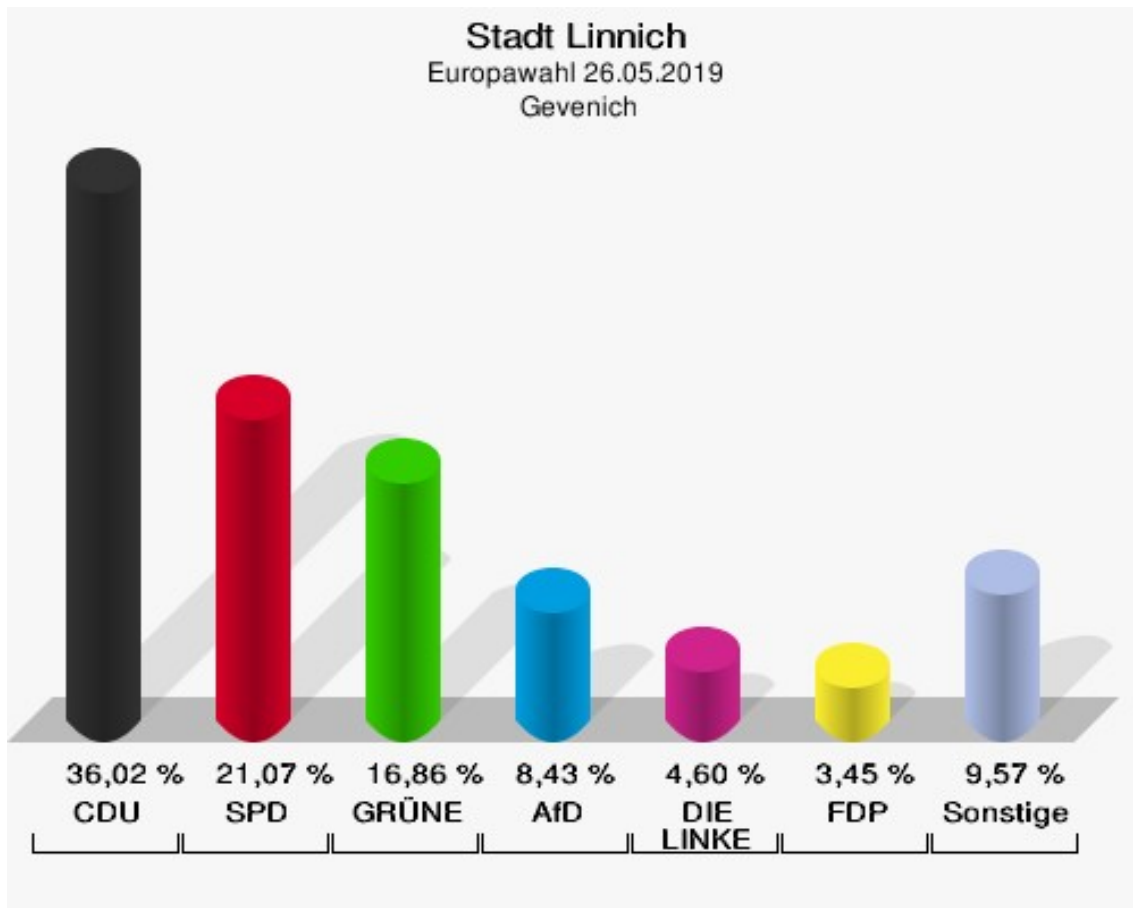

Anzahl	Prozent
NL	0	0,00 %
ÖkoLinX	0	0,00 %
Die Humanisten	0	0,00 %
PARTEI FÜR DIE TIERE	2	0,77 %
Gesundheitsforschung	1	0,38 %
Volt	1	0,38 %