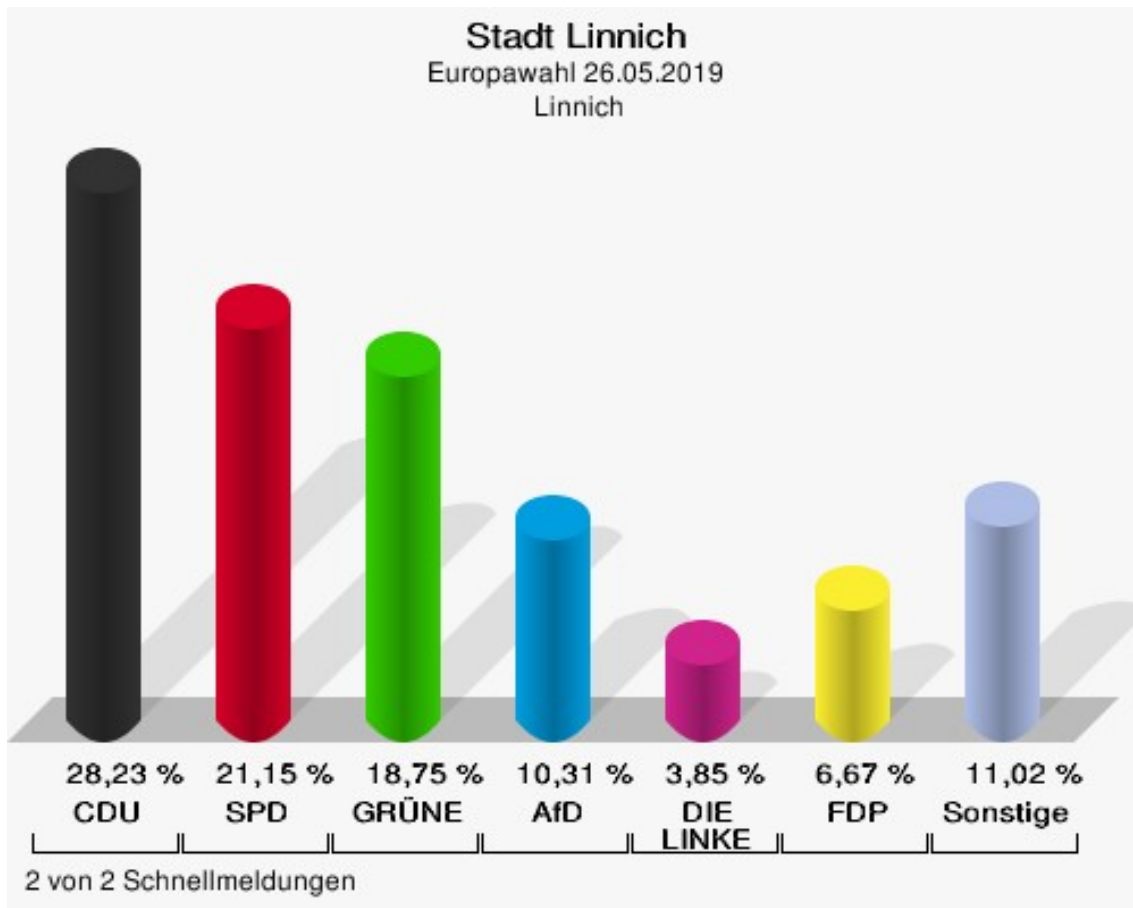

Anzahl	Prozent
NL	1	0,10 %
ÖkoLinX	1	0,10 %
Die Humanisten	3	0,31 %
PARTEI FÜR DIE TIERE	2	0,21 %
Gesundheitsforschung	3	0,31 %
Volt	6	0,62 %