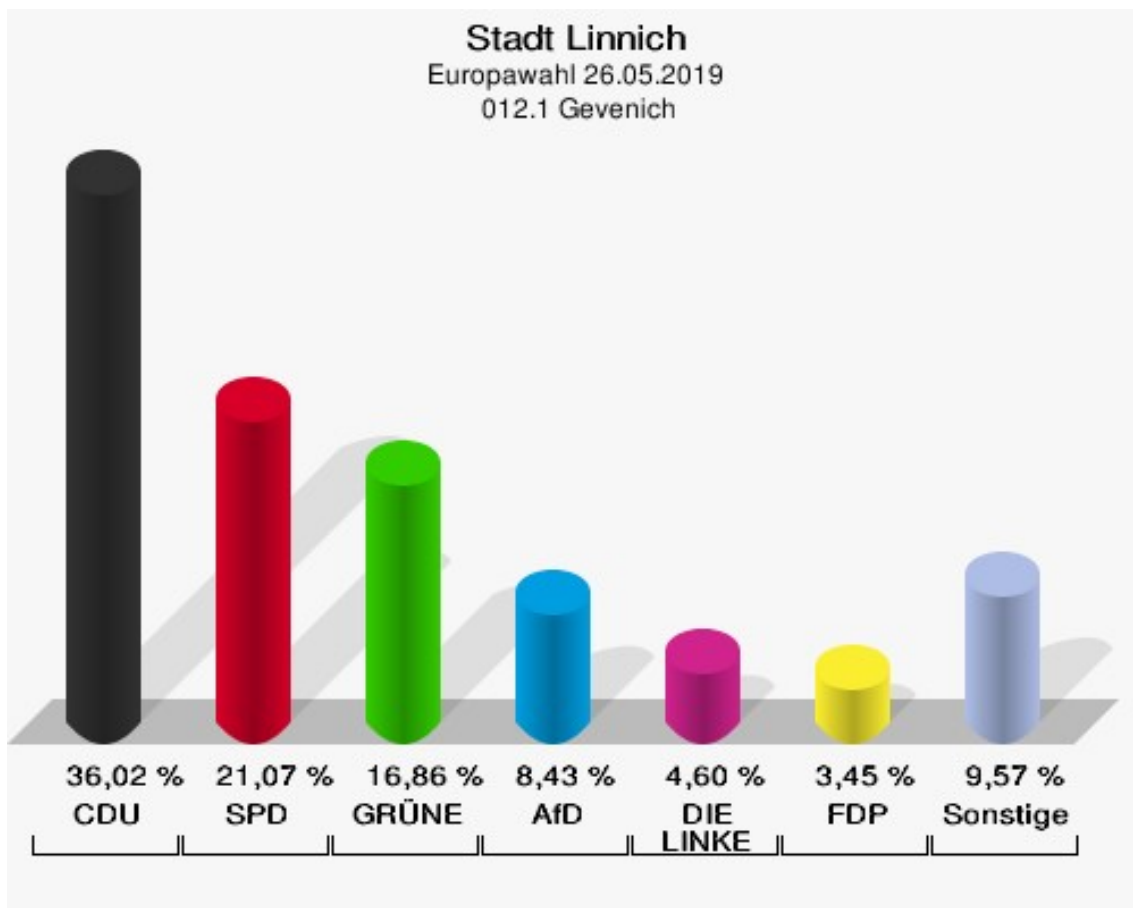

Anzahl	Prozent
NL	0	0,00 %
ÖkoLinX	0	0,00 %
Die Humanisten	0	0,00 %
PARTEI FÜR DIE TIERE	2	0,77 %
Gesundheitsforschung	1	0,38 %
Volt	1	0,38 %