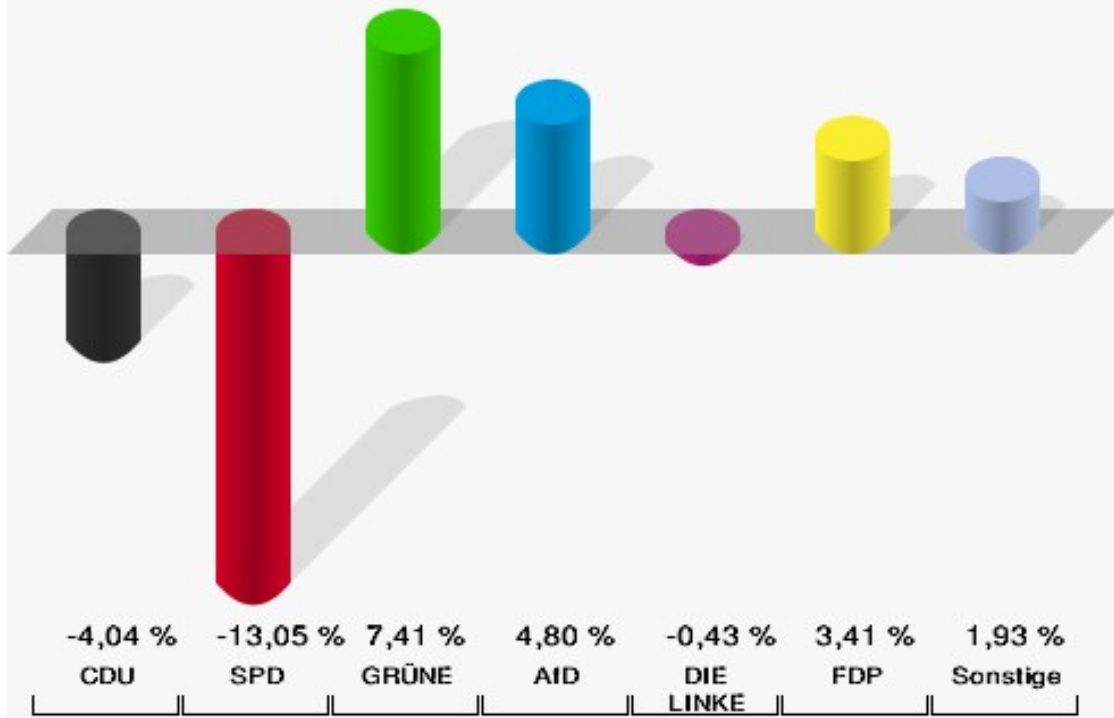

## Briefwahl Gesamt

	Anzahl	Prozent
Wähler/innen	2.038	
ungültige Stimmen	18	0,88 %
gültige Stimmen	2.020	99,12 %
CDU	776	38,42 %
SPD	443	21,93 %
GRÜNE	274	13,56 %
AfD	179	8,86 %
DIE LINKE	58	2,87 %
FDP	138	6,83 %
PIRATEN	20	0,99 %
Tierschutzpartei	29	1,44 %
NPD	5	0,25 %
Die PARTEI	19	0,94 %
FAMILIE	8	0,40 %
FREIE WÄHLER	11	0,54 %
Volksabstimmung	2	0,10 %
ÖDP	3	0,15 %
DKP	1	0,05 %
MLPD	0	0,00 %
BP	1	0,05 %
SGP	1	0,05 %
TIERSCHUTZ hier!	9	0,45 %
Tierschutzallianz	3	0,15 %
Bündnis C	2	0,10 %
BIG	0	0,00 %
BGE	1	0,05 %
DIE DIREKTE!	0	0,00 %
Demokratie in Europa - DiEM25	2	0,10 %
III. Weg	1	0,05 %
Die Grauen	2	0,10 %
DIE RECHTE	2	0,10 %
Die Violetten	2	0,10 %
LIEBE	3	0,15 %
DIE FRAUEN	1	0,05 %
Graue Panther	5	0,25 %
LKR - Bernd Lucke und die Liberal-Konservativen Reformer	1	0,05 %
MENSCHLICHE WELT	1	0,05 %
NL	0	0,00 %

	Anzahl	Prozent
ÖkoLinX	0	0,00 %
Die Humanisten	0	0,00 %
PARTEI FÜR DIE TIERE	3	0,15 %
Gesundheitsforschung	4	0,20 %
Volt	10	0,50 %

**Stadt Linnich**  
Europawahl 2019 - Europawahl 2014  
Gewinne und Verluste Briefwahl Gesamt

4 von 4 Schnellmeldungen

Stadt Linnich  
Europawahl 26.05.2019  
Gewinne und Verluste Briefwahl Gesamt

	Europawahl 26.05.2019	Europawahl 25.05.2014	
		Ergebnis	Gewinne und Verluste
Wahlberechtigte	0	0	+0
Wähler	2.038	1.603	+435
gültige Stimmen	2.020	1.578	+442
	99,12 %	98,44 %	+0,68 %
CDU	776	670	+106
	38,42 %	42,46 %	-4,04 %
SPD	443	552	-109
	21,93 %	34,98 %	-13,05 %
GRÜNE	274	97	+177
	13,56 %	6,15 %	+7,41 %
AfD	179	64	+115
	8,86 %	4,06 %	+4,80 %
DIE LINKE	58	52	+6
	2,87 %	3,30 %	-0,43 %
FDP	138	54	+84
	6,83 %	3,42 %	+3,41 %
PIRATEN	20	24	-4
	0,99 %	1,52 %	-0,53 %
Tierschutzpartei	29	22	+7
	1,44 %	1,39 %	+0,05 %
NPD	5	7	-2
	0,25 %	0,44 %	-0,19 %
Die PARTEI	19	0	+19
	0,94 %	0,00 %	+0,94 %
FAMILIE	8	13	-5
	0,40 %	0,82 %	-0,42 %
FREIE WÄHLER	11	8	+3
	0,54 %	0,51 %	+0,03 %
Volksabstimmung	2	5	-3
	0,10 %	0,32 %	-0,22 %
ÖDP	3	1	+2
	0,15 %	0,06 %	+0,09 %
DKP	1	0	+1
	0,05 %	0,00 %	+0,05 %
MLPD	0	0	+0
	0,00 %	0,00 %	+0,00 %