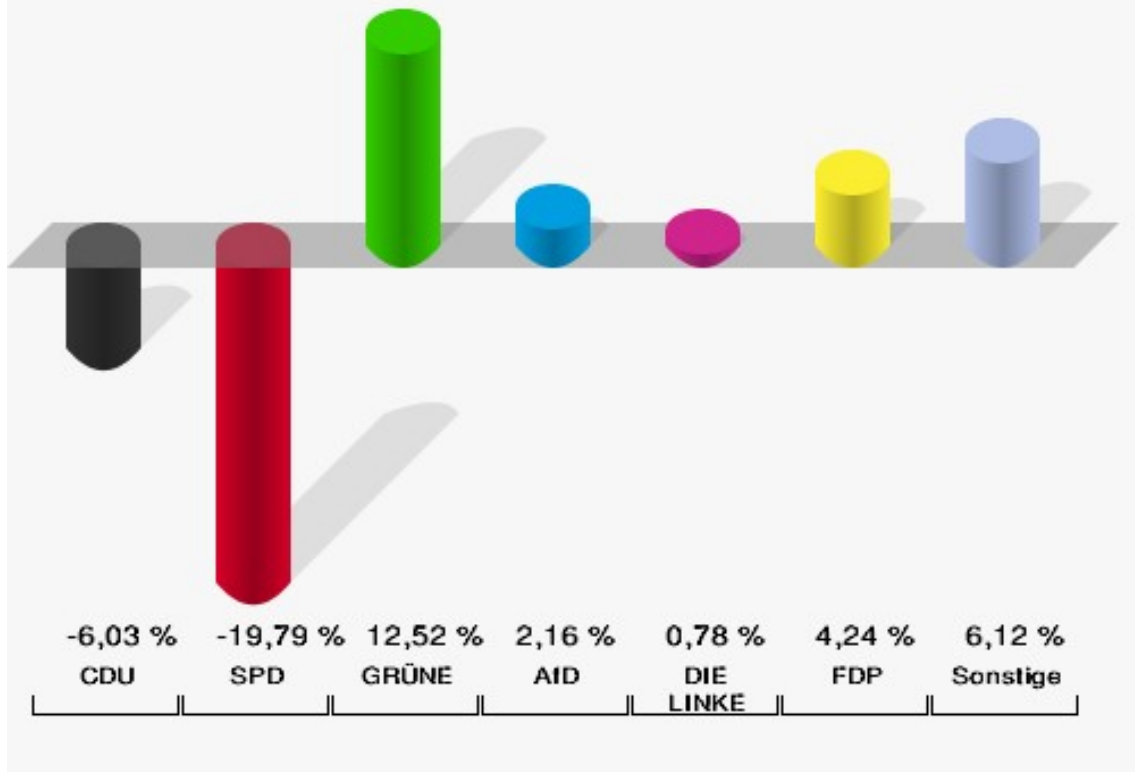

Stadt Linnich
Europawahl 2019 - Europawahl 2014
Gewinne und Verluste Tetz

Stadt Linnich
Europawahl 26.05.2019
Gewinne und Verluste Tetz

	Europawahl 26.05.2019	Europawahl 25.05.2014	
		Ergebnis	Gewinne und Verluste
Wahlberechtigte	1.053	1.077	-24
Wähler	501	471	+30
	47,58 %	43,73 %	+3,85 %
gültige Stimmen	499	467	+32
	99,60 %	99,15 %	+0,45 %
CDU	158	176	-18
	31,66 %	37,69 %	-6,03 %
SPD	100	186	-86
	20,04 %	39,83 %	-19,79 %
GRÜNE	102	37	+65
	20,44 %	7,92 %	+12,52 %
AfD	30	18	+12
	6,01 %	3,85 %	+2,16 %
DIE LINKE	21	16	+5
	4,21 %	3,43 %	+0,78 %
FDP	34	12	+22
	6,81 %	2,57 %	+4,24 %
PIRATEN	5	6	-1
	1,00 %	1,28 %	-0,28 %
Tierschutzpartei	11	2	+9
	2,20 %	0,43 %	+1,77 %
NPD	0	3	-3
	0,00 %	0,64 %	-0,64 %
Die PARTEI	12	3	+9
	2,40 %	0,64 %	+1,76 %
FAMILIE	4	1	+3
	0,80 %	0,21 %	+0,59 %
FREIE WÄHLER	4	1	+3
	0,80 %	0,21 %	+0,59 %
Volksabstimmung	2	0	+2
	0,40 %	0,00 %	+0,40 %
ÖDP	3	1	+2
	0,60 %	0,21 %	+0,39 %
DKP	0	1	-1
	0,00 %	0,21 %	-0,21 %
MLPD	0	0	+0