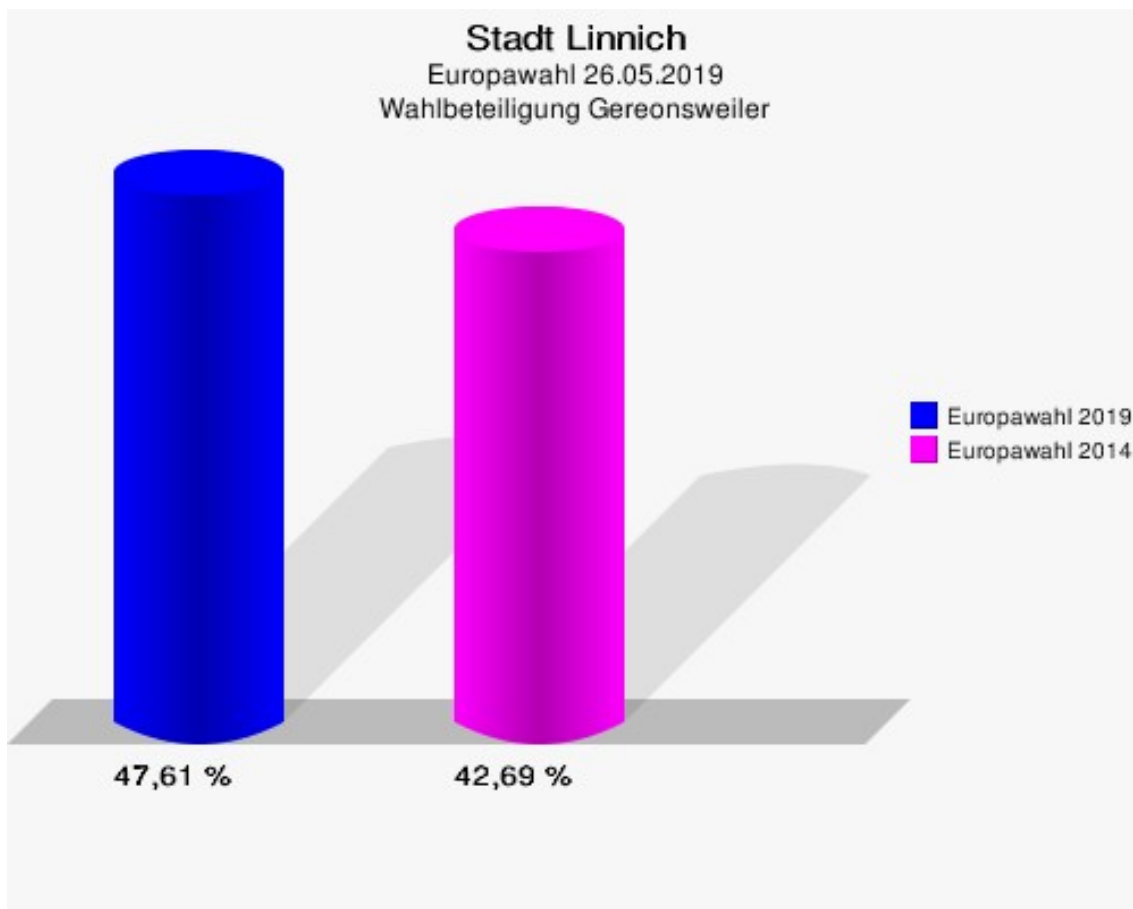

Europawahl 26.05.2019	Europawahl 25.05.2014	
		Ergebnis	Gewinne und Verluste
	0,00 %	0,00 %	+0,00 %
ÖkoLinX	0	0	+0
	0,00 %	0,00 %	+0,00 %
Die Humanisten	0	0	+0
	0,00 %	0,00 %	+0,00 %
PARTEI FÜR DIE TIERE	0	0	+0
	0,00 %	0,00 %	+0,00 %
Gesundheitsforschung	0	0	+0
	0,00 %	0,00 %	+0,00 %
Volt	0	0	+0
	0,00 %	0,00 %	+0,00 %
Sonstige	0	4	-4
	0,00 %	1,17 %	-1,17 %

Europawahl 25.05.2014: Sonstige = REP, CM, PSG, BÜSO, PRO NRW