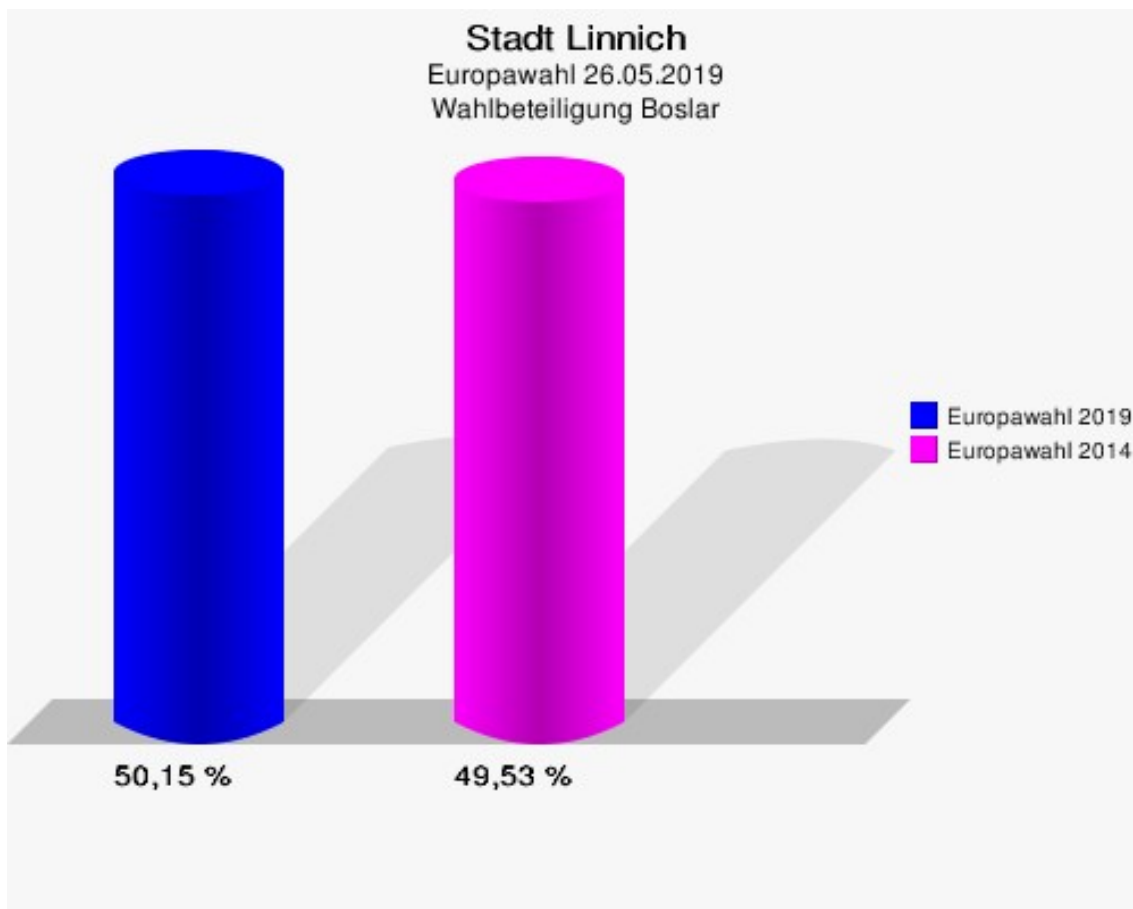

Europawahl 26.05.2019	Europawahl 25.05.2014	
		Ergebnis	Gewinne und Verluste
	0,00 %	0,00 %	+0,00 %
ÖkoLinX	0	0	+0
	0,00 %	0,00 %	+0,00 %
Die Humanisten	0	0	+0
	0,00 %	0,00 %	+0,00 %
PARTEI FÜR DIE TIERE	0	0	+0
	0,00 %	0,00 %	+0,00 %
Gesundheitsforschung	0	0	+0
	0,00 %	0,00 %	+0,00 %
Volt	1	0	+1
	0,31 %	0,00 %	+0,31 %
Sonstige	0	3	-3
	0,00 %	0,97 %	-0,97 %

Europawahl 25.05.2014: Sonstige = REP, CM, PSG, BÜSO, PRO NRW