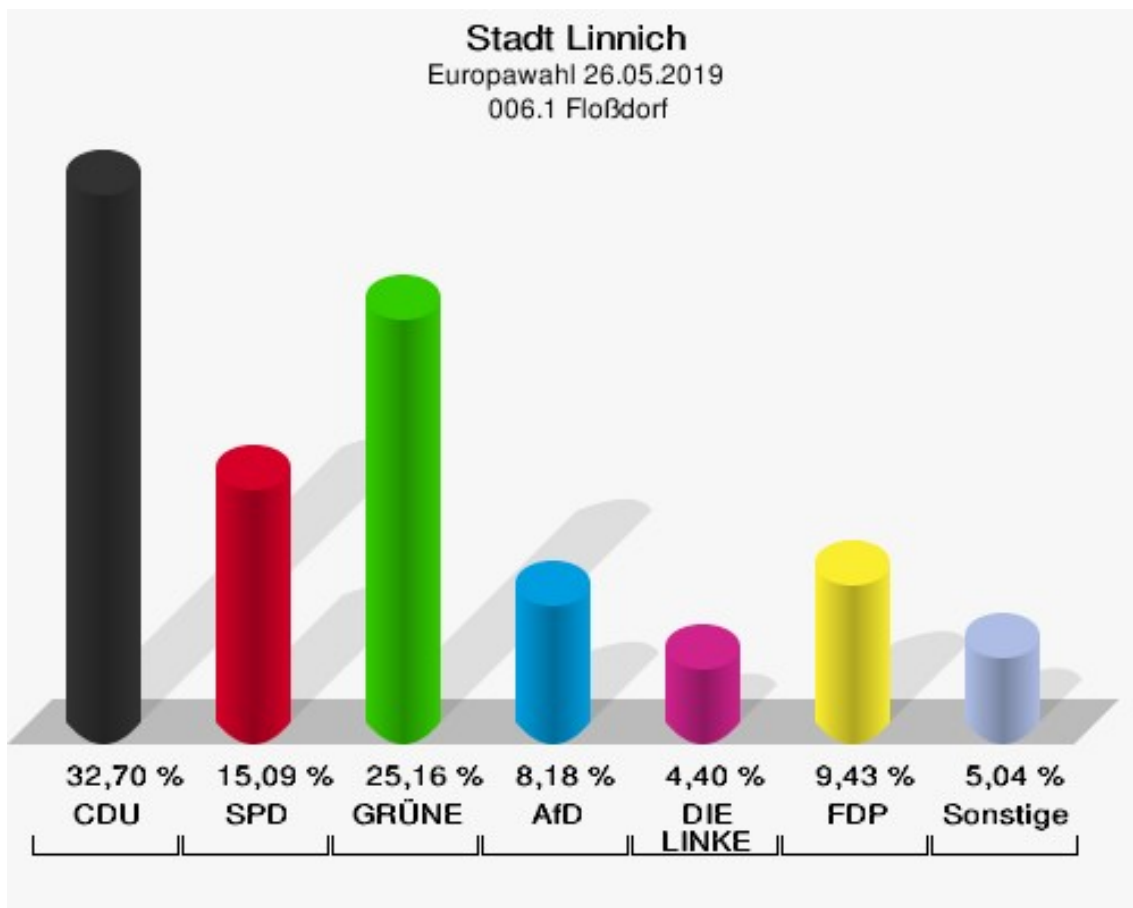

Anzahl	Prozent
NL	0	0,00 %
ÖkoLinX	0	0,00 %
Die Humanisten	0	0,00 %
PARTEI FÜR DIE TIERE	0	0,00 %
Gesundheitsforschung	0	0,00 %
Volt	1	0,63 %