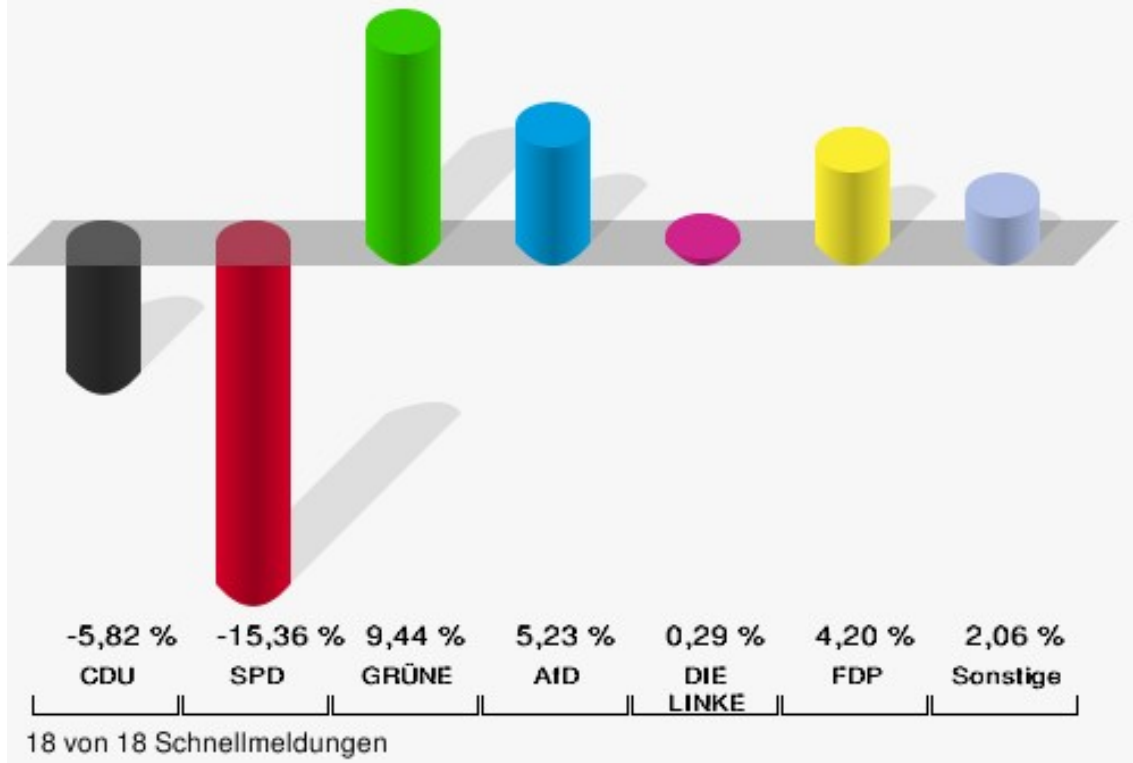

Stadt Linnich

Europawahl 2019 - Europawahl 2014
Gewinne und Verluste Gesamtergebnis

Stadt Linnich
Europawahl 26.05.2019
Gewinne und Verluste Gesamtergebnis

	Europawahl 26.05.2019		Europawahl 25.05.2014	
			Ergebnis	Gewinne und Verluste
Wahlberechtigte	10.176		10.058	+118
Wähler	6.378		5.884	+494
	62,68 %		58,50 %	+4,18 %
gültige Stimmen	6.311		5.760	+551
	98,95 %		97,89 %	+1,06 %
CDU	2.295		2.430	-135
	36,37 %		42,19 %	-5,82 %
SPD	1.271		2.045	-774
	20,14 %		35,50 %	-15,36 %
GRÜNE	996		365	+631
	15,78 %		6,34 %	+9,44 %
AfD	565		214	+351
	8,95 %		3,72 %	+5,23 %
DIE LINKE	216		180	+36
	3,42 %		3,13 %	+0,29 %
FDP	411		133	+278
	6,51 %		2,31 %	+4,20 %
PIRATEN	47		95	-48
	0,74 %		1,65 %	-0,91 %
Tierschutzpartei	102		71	+31
	1,62 %		1,23 %	+0,39 %
NPD	18		42	-24
	0,29 %		0,73 %	-0,44 %
Die PARTEI	94		20	+74
	1,49 %		0,35 %	+1,14 %
FAMILIE	50		41	+9
	0,79 %		0,71 %	+0,08 %
FREIE WÄHLER	31		37	-6
	0,49 %		0,64 %	-0,15 %
Volksabstimmung	8		14	-6
	0,13 %		0,24 %	-0,11 %
ÖDP	25		12	+13
	0,40 %		0,21 %	+0,19 %
DKP	2		2	+0
	0,03 %		0,03 %	+0,00 %
MLPD	0		3	-3