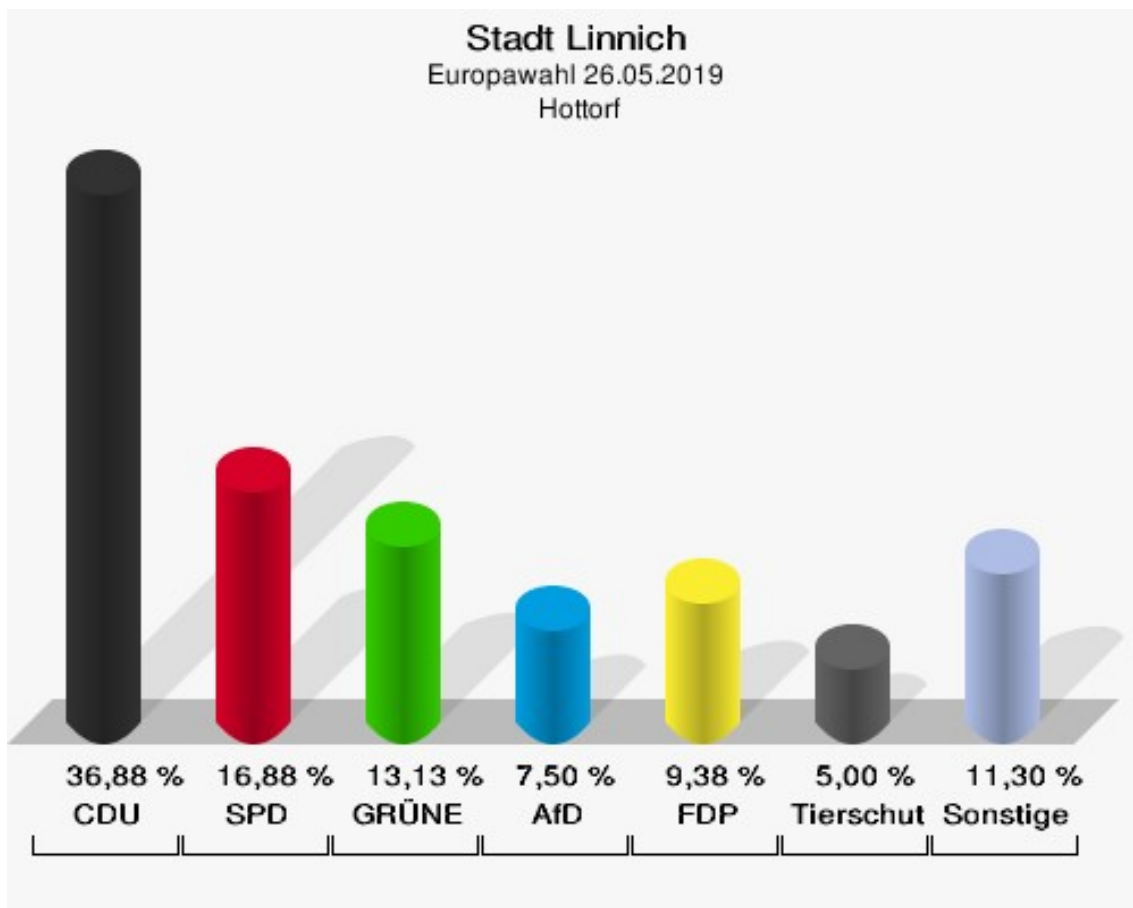

Anzahl	Prozent
NL	0	0,00 %
ÖkoLinX	0	0,00 %
Die Humanisten	1	0,62 %
PARTEI FÜR DIE TIERE	0	0,00 %
Gesundheitsforschung	0	0,00 %
Volt	1	0,62 %