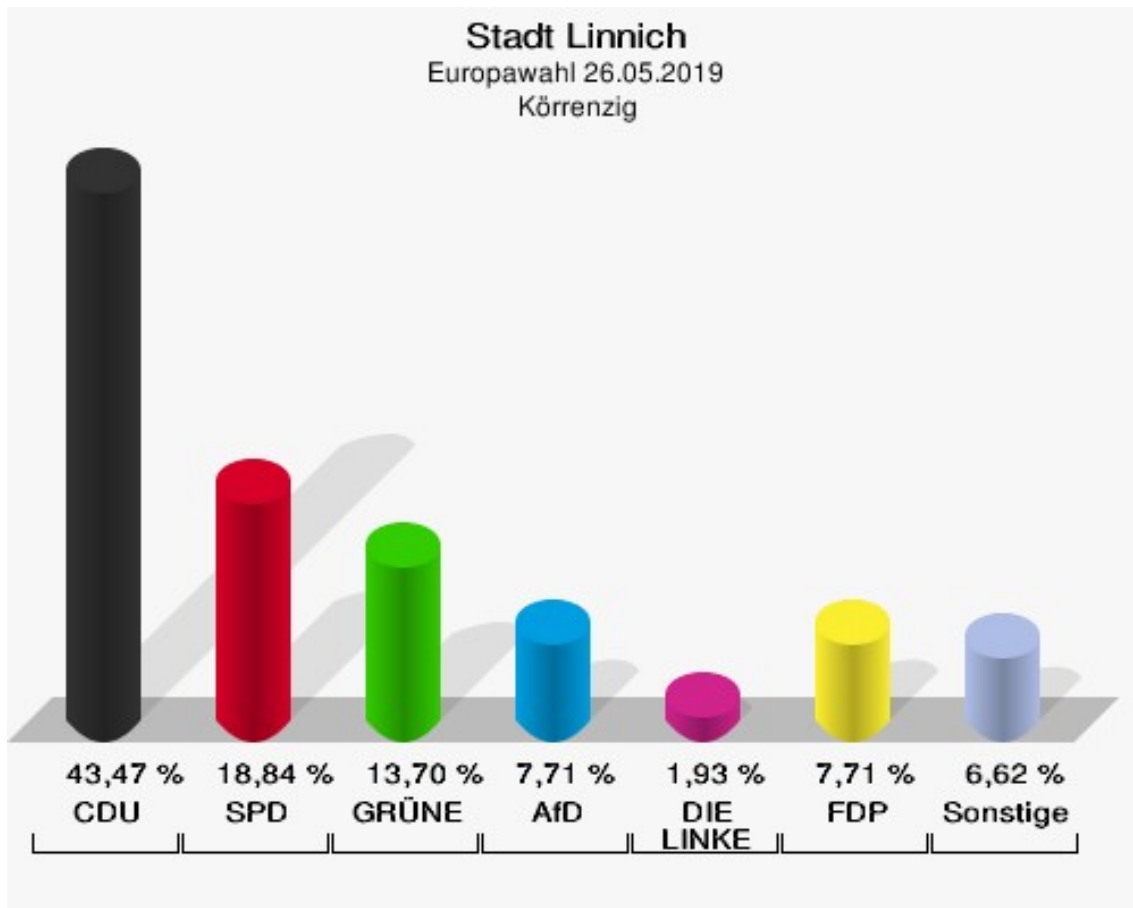

Anzahl	Prozent
NL	0	0,00 %
ÖkoLinX	0	0,00 %
Die Humanisten	1	0,21 %
PARTEI FÜR DIE TIERE	0	0,00 %
Gesundheitsforschung	0	0,00 %
Volt	1	0,21 %