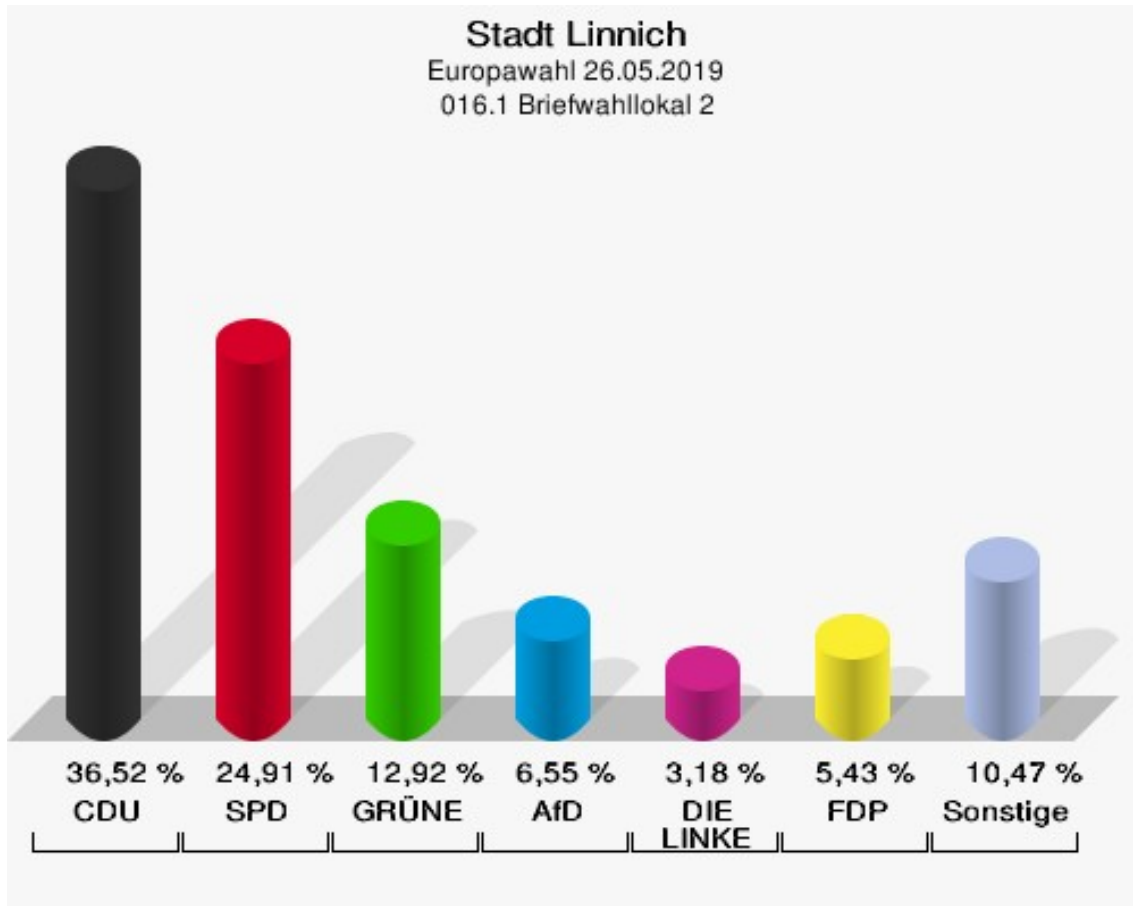

Anzahl	Prozent
ÖkoLinX	0	0,00 %
Die Humanisten	0	0,00 %
PARTEI FÜR DIE TIERE	1	0,19 %
Gesundheitsforschung	2	0,37 %
Volt	2	0,37 %