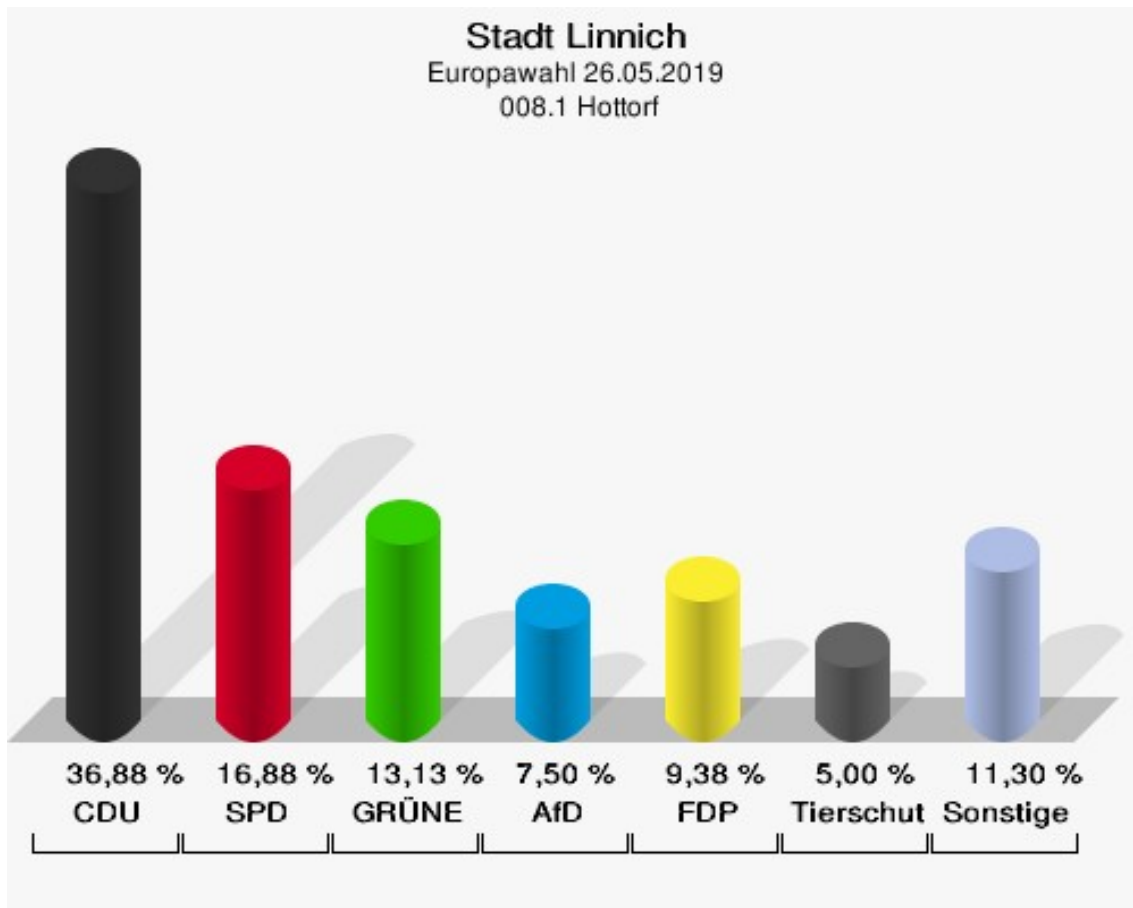

Anzahl	Prozent
NL	0	0,00 %
ÖkoLinX	0	0,00 %
Die Humanisten	1	0,62 %
PARTEI FÜR DIE TIERE	0	0,00 %
Gesundheitsforschung	0	0,00 %
Volt	1	0,62 %