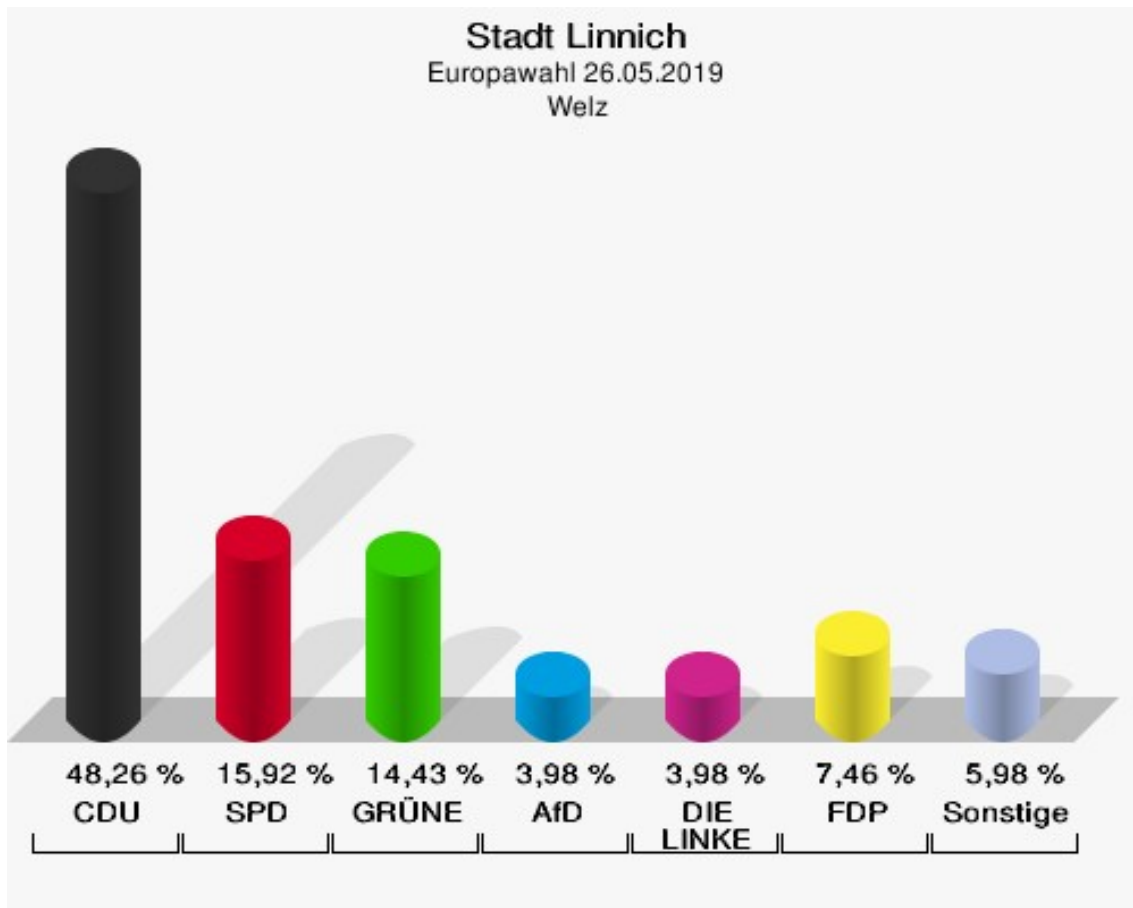

Anzahl	Prozent
NL	0	0,00 %
ÖkoLinX	0	0,00 %
Die Humanisten	0	0,00 %
PARTEI FÜR DIE TIERE	0	0,00 %
Gesundheitsforschung	0	0,00 %
Volt	0	0,00 %