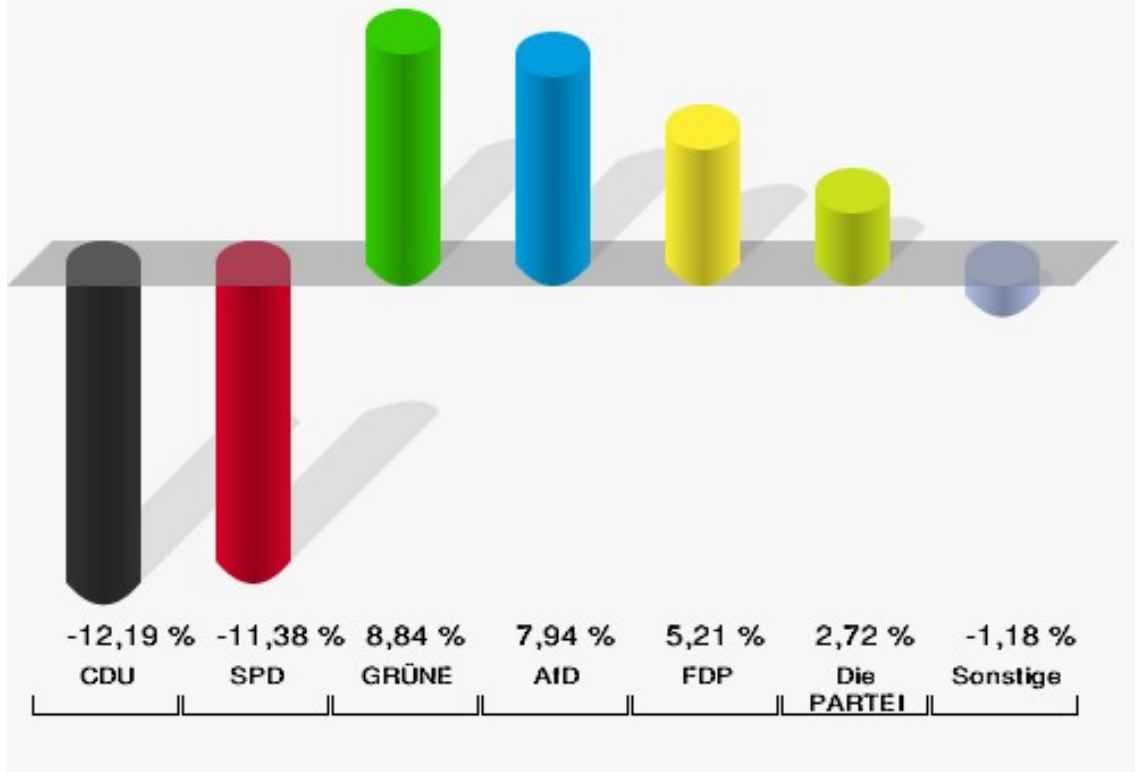

Stadt Linnich
Europawahl 2019 - Europawahl 2014
Gewinne und Verluste Ederen

Stadt Linnich
Europawahl 26.05.2019
Gewinne und Verluste Ederen

	Europawahl 26.05.2019		Europawahl 25.05.2014	
			Ergebnis	Gewinne und Verluste
Wahlberechtigte	740	751	-11	
Wähler	371	386	-15	
	50,14 %	51,40 %	-1,26 %	
gültige Stimmen	367	375	-8	
	98,92 %	97,15 %	+1,77 %	
CDU	151	200	-49	
	41,14 %	53,33 %	-12,19 %	
SPD	61	105	-44	
	16,62 %	28,00 %	-11,38 %	
GRÜNE	54	22	+32	
	14,71 %	5,87 %	+8,84 %	
AfD	35	6	+29	
	9,54 %	1,60 %	+7,94 %	
DIE LINKE	6	12	-6	
	1,63 %	3,20 %	-1,57 %	
FDP	26	7	+19	
	7,08 %	1,87 %	+5,21 %	
PIRATEN	1	2	-1	
	0,27 %	0,53 %	-0,26 %	
Tierschutzpartei	2	11	-9	
	0,54 %	2,93 %	-2,39 %	
NPD	1	2	-1	
	0,27 %	0,53 %	-0,26 %	
Die PARTEI	10	0	+10	
	2,72 %	0,00 %	+2,72 %	
FAMILIE	6	1	+5	
	1,63 %	0,27 %	+1,36 %	
FREIE WÄHLER	4	1	+3	
	1,09 %	0,27 %	+0,82 %	
Volksabstimmung	0	0	+0	
	0,00 %	0,00 %	+0,00 %	
ÖDP	1	2	-1	
	0,27 %	0,53 %	-0,26 %	
DKP	0	0	+0	
	0,00 %	0,00 %	+0,00 %	
MLPD	0	0	+0