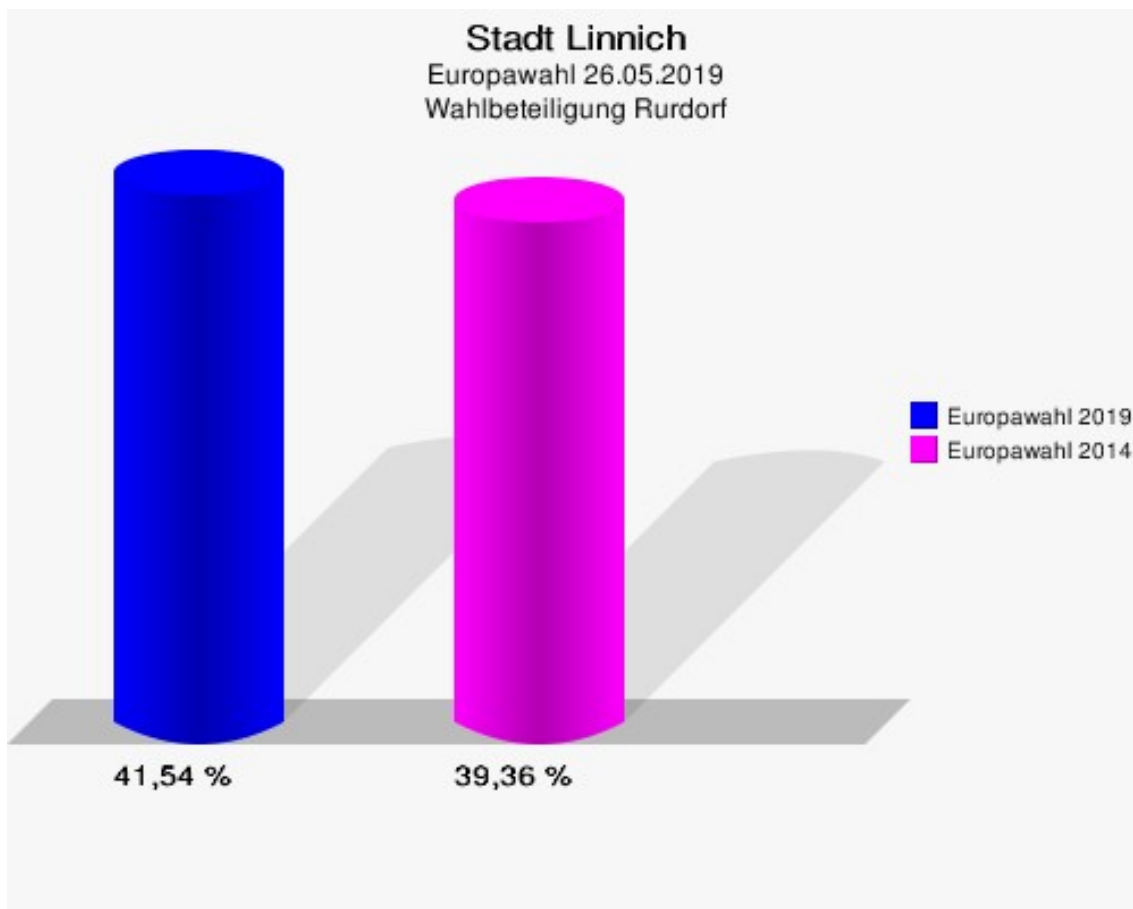

Europawahl 26.05.2019	Europawahl 25.05.2014	
		Ergebnis	Gewinne und Verluste
	0,00 %	0,00 %	+0,00 %
ÖkoLinX	0	0	+0
	0,00 %	0,00 %	+0,00 %
Die Humanisten	1	0	+1
	0,47 %	0,00 %	+0,47 %
PARTEI FÜR DIE TIERE	2	0	+2
	0,93 %	0,00 %	+0,93 %
Gesundheitsforschung	0	0	+0
	0,00 %	0,00 %	+0,00 %
Volt	1	0	+1
	0,47 %	0,00 %	+0,47 %
Sonstige	0	3	-3
	0,00 %	1,46 %	-1,46 %

Europawahl 25.05.2014: Sonstige = REP, CM, PSG, BÜSO, PRO NRW