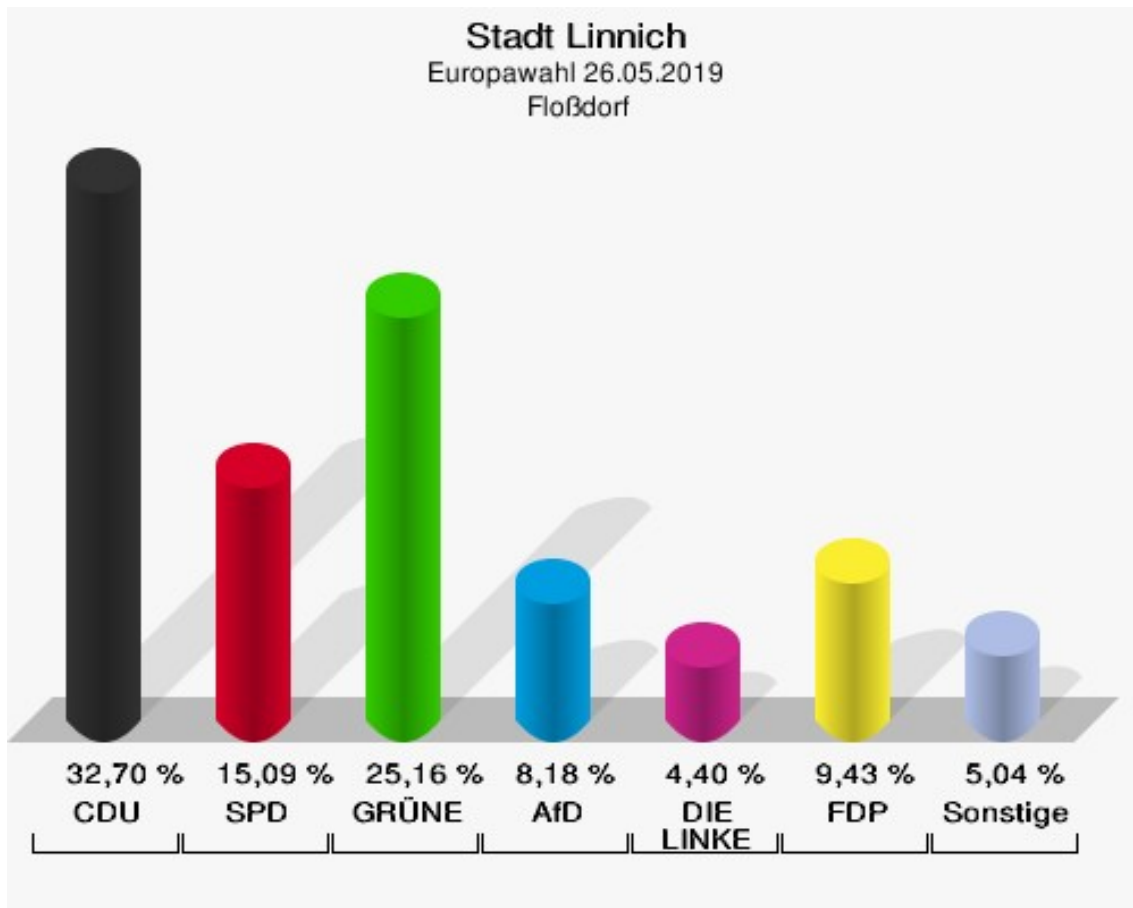

Anzahl	Prozent
NL	0	0,00 %
ÖkoLinX	0	0,00 %
Die Humanisten	0	0,00 %
PARTEI FÜR DIE TIERE	0	0,00 %
Gesundheitsforschung	0	0,00 %
Volt	1	0,63 %