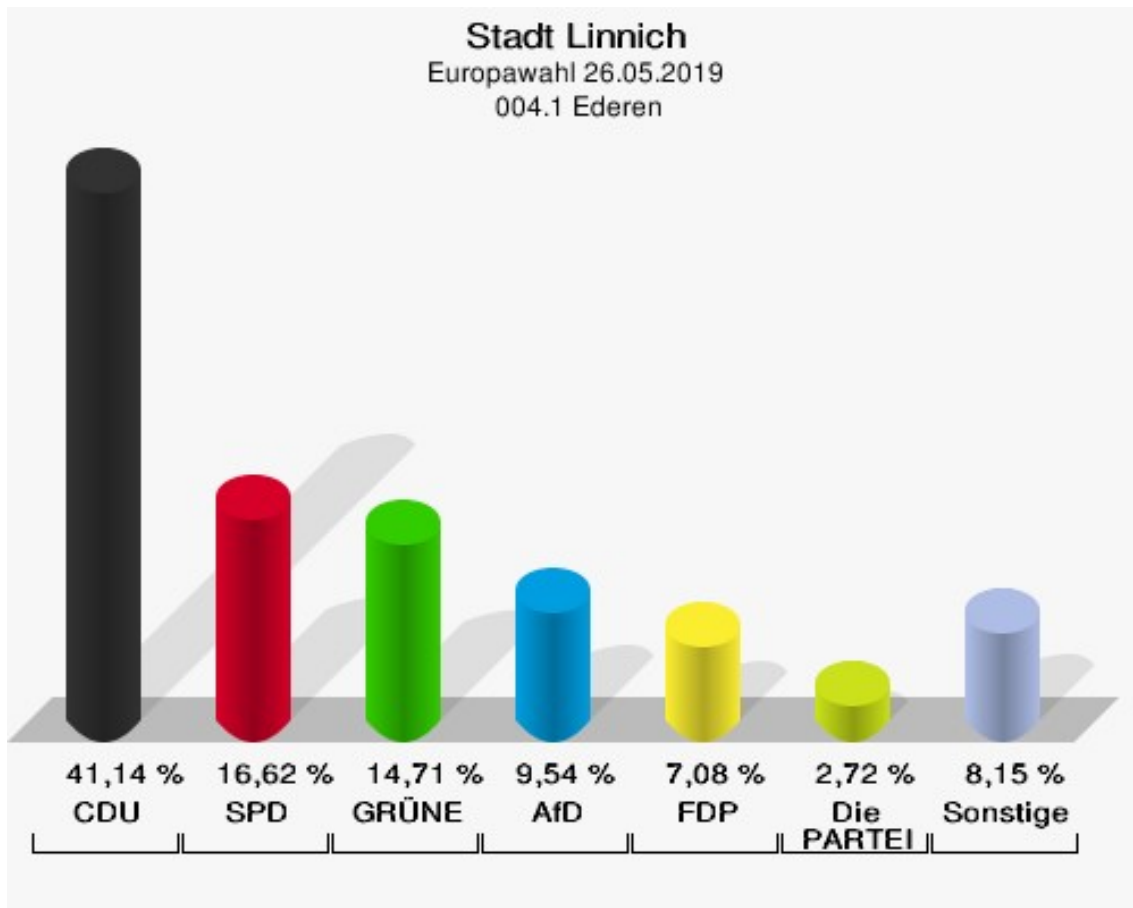

Anzahl	Prozent
NL	0	0,00 %
ÖkoLinX	0	0,00 %
Die Humanisten	0	0,00 %
PARTEI FÜR DIE TIERE	3	0,82 %
Gesundheitsforschung	1	0,27 %
Volt	4	1,09 %