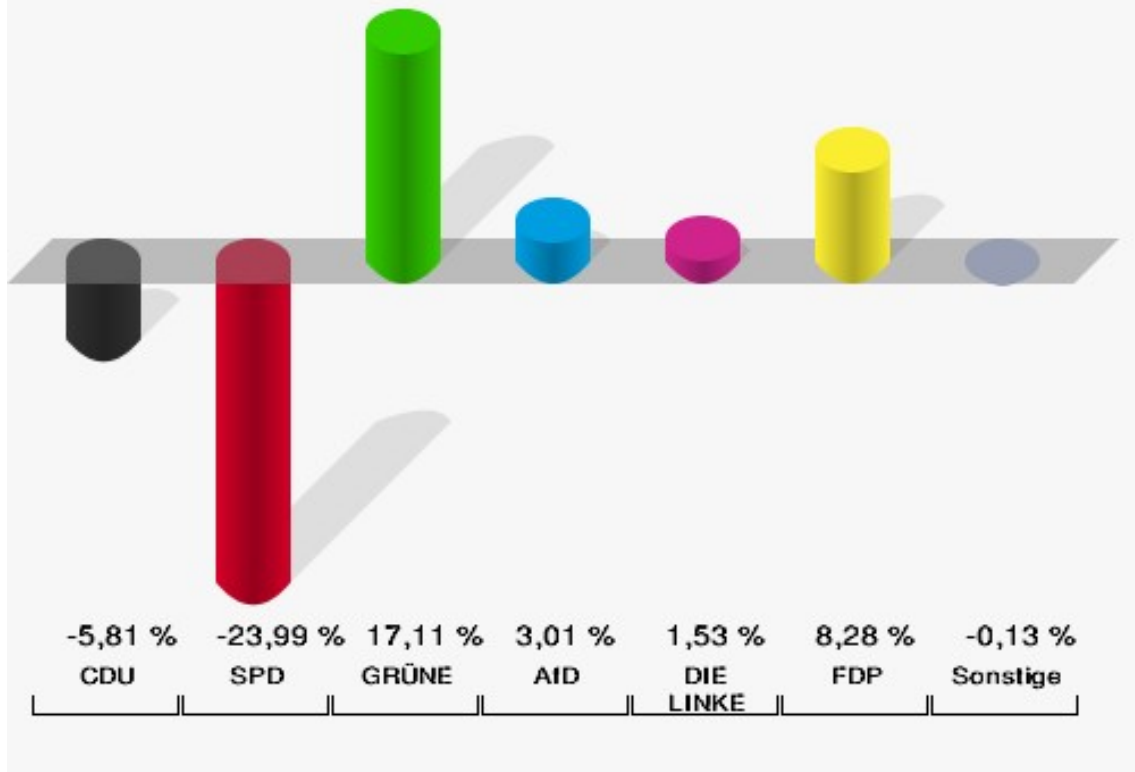

Stadt Linnich
Europawahl 2019 - Europawahl 2014
Gewinne und Verluste Floßdorf

Stadt Linnich
Europawahl 26.05.2019
Gewinne und Verluste Floßdorf

	Europawahl 26.05.2019		Europawahl 25.05.2014	
			Ergebnis	Gewinne und Verluste
Wahlberechtigte	322		325	-3
Wähler	159		177	-18
	49,38 %		54,46 %	-5,08 %
gültige Stimmen	159		174	-15
	100,00 %		98,31 %	+1,69 %
CDU	52		67	-15
	32,70 %		38,51 %	-5,81 %
SPD	24		68	-44
	15,09 %		39,08 %	-23,99 %
GRÜNE	40		14	+26
	25,16 %		8,05 %	+17,11 %
AfD	13		9	+4
	8,18 %		5,17 %	+3,01 %
DIE LINKE	7		5	+2
	4,40 %		2,87 %	+1,53 %
FDP	15		2	+13
	9,43 %		1,15 %	+8,28 %
PIRATEN	1		4	-3
	0,63 %		2,30 %	-1,67 %
Tierschutzpartei	2		0	+2
	1,26 %		0,00 %	+1,26 %
NPD	0		4	-4
	0,00 %		2,30 %	-2,30 %
Die PARTEI	2		0	+2
	1,26 %		0,00 %	+1,26 %
FAMILIE	0		1	-1
	0,00 %		0,57 %	-0,57 %
FREIE WÄHLER	0		0	+0
	0,00 %		0,00 %	+0,00 %
Volksabstimmung	0		0	+0
	0,00 %		0,00 %	+0,00 %
ÖDP	1		0	+1
	0,63 %		0,00 %	+0,63 %
DKP	0		0	+0
	0,00 %		0,00 %	+0,00 %
MLPD	0		0	+0