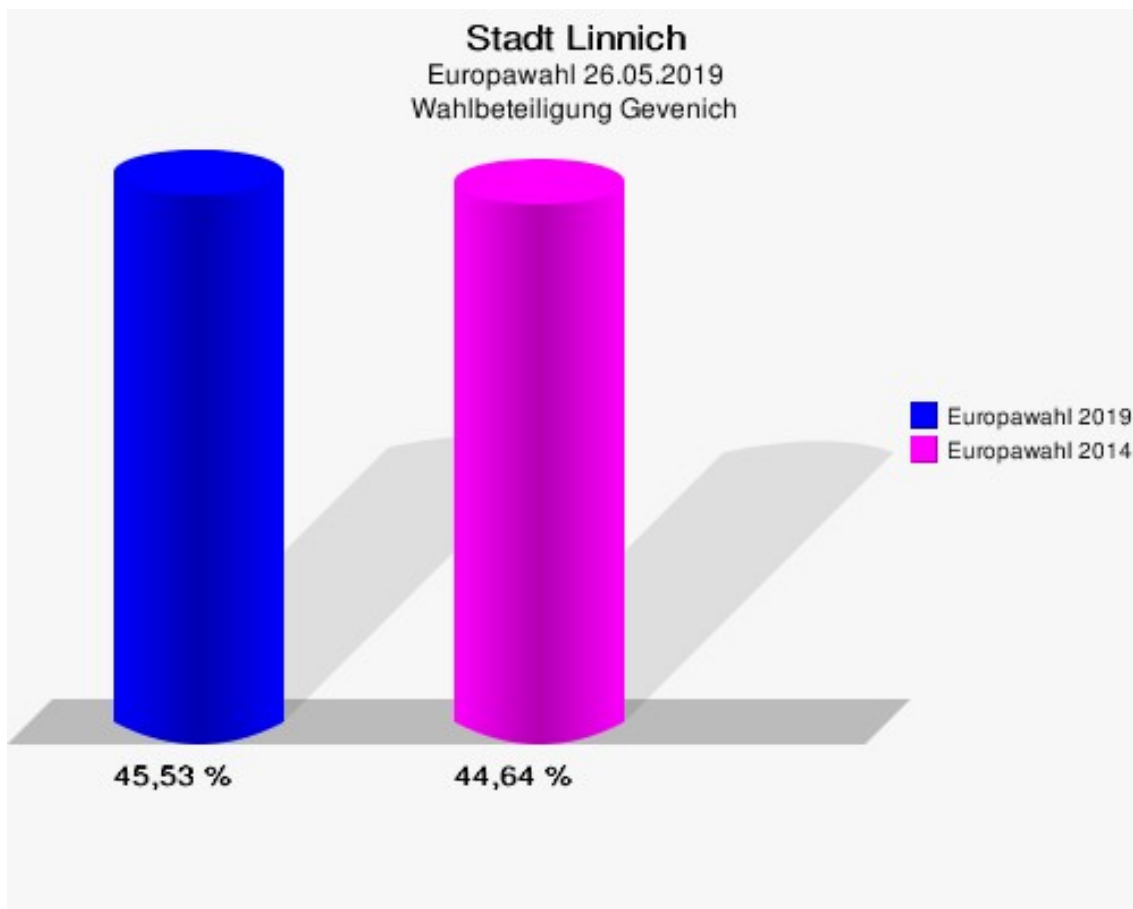

Europawahl 26.05.2019	Europawahl 25.05.2014	
		Ergebnis	Gewinne und Verluste
	0,00 %	0,00 %	+0,00 %
ÖkoLinX	0	0	+0
	0,00 %	0,00 %	+0,00 %
Die Humanisten	0	0	+0
	0,00 %	0,00 %	+0,00 %
PARTEI FÜR DIE TIERE	2	0	+2
	0,77 %	0,00 %	+0,77 %
Gesundheitsforschung	1	0	+1
	0,38 %	0,00 %	+0,38 %
Volt	1	0	+1
	0,38 %	0,00 %	+0,38 %
Sonstige	0	2	-2
	0,00 %	0,82 %	-0,82 %

Europawahl 25.05.2014: Sonstige = REP, CM, PSG, BÜSO, PRO NRW