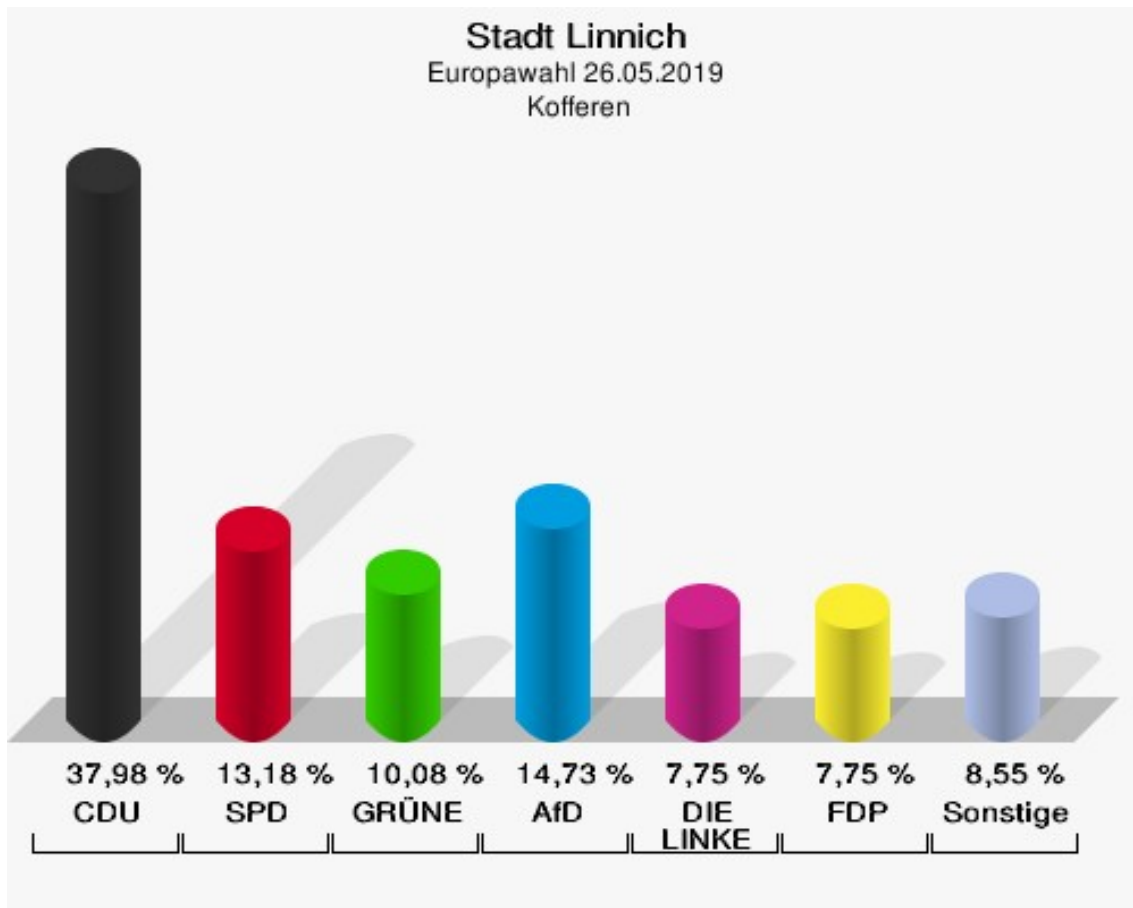

Anzahl	Prozent
NL	0	0,00 %
ÖkoLinX	0	0,00 %
Die Humanisten	0	0,00 %
PARTEI FÜR DIE TIERE	0	0,00 %
Gesundheitsforschung	0	0,00 %
Volt	0	0,00 %