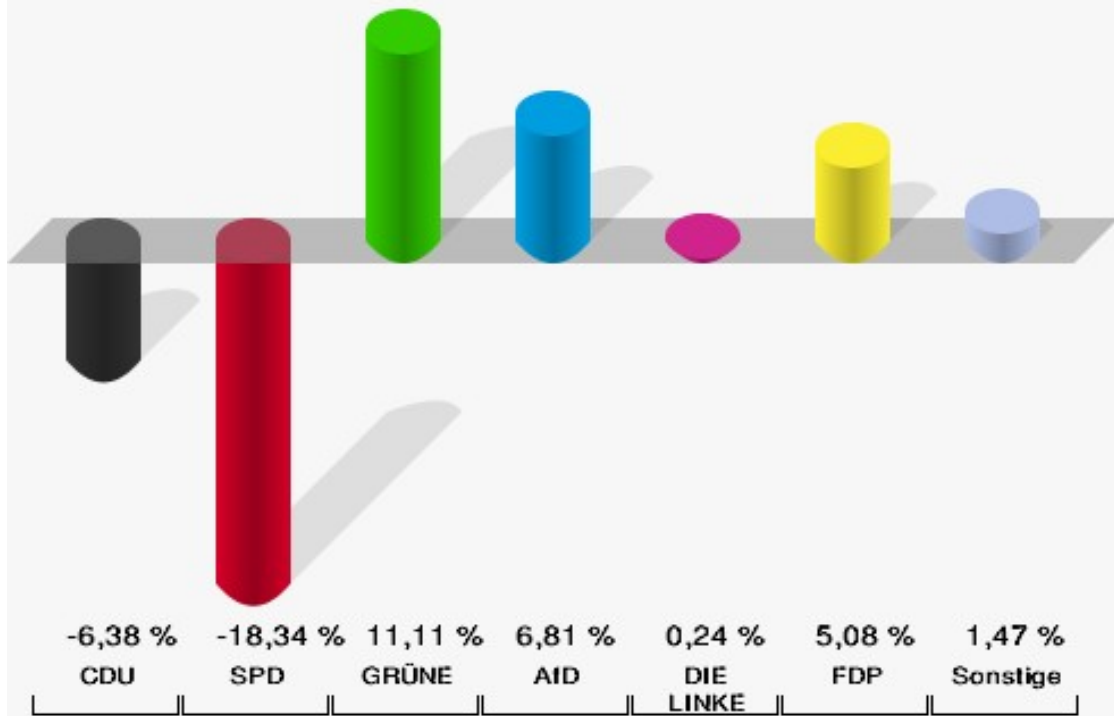

Stadt Linnich
Europawahl 2019 - Europawahl 2014
Gewinne und Verluste Linnich

2 von 2 Schnellmeldungen

Stadt Linnich
Europawahl 26.05.2019
Gewinne und Verluste Linnich

	Europawahl 26.05.2019	Europawahl 25.05.2014	
		Ergebnis	Gewinne und Verluste
Wahlberechtigte	2.929	2.920	+9
Wähler	973	964	+9
	33,22 %	33,01 %	+0,21 %
gültige Stimmen	960	942	+18
	98,66 %	97,72 %	+0,95 %
CDU	271	326	-55
	28,23 %	34,61 %	-6,38 %
SPD	203	372	-169
	21,15 %	39,49 %	-18,34 %
GRÜNE	180	72	+108
	18,75 %	7,64 %	+11,11 %
AfD	99	33	+66
	10,31 %	3,50 %	+6,81 %
DIE LINKE	37	34	+3
	3,85 %	3,61 %	+0,24 %
FDP	64	15	+49
	6,67 %	1,59 %	+5,08 %
PIRATEN	7	23	-16
	0,73 %	2,44 %	-1,71 %
Tierschutzpartei	18	18	+0
	1,88 %	1,91 %	-0,03 %
NPD	4	4	+0
	0,42 %	0,42 %	+0,00 %
Die PARTEI	22	7	+15
	2,29 %	0,74 %	+1,55 %
FAMILIE	12	4	+8
	1,25 %	0,42 %	+0,83 %
FREIE WÄHLER	3	14	-11
	0,31 %	1,49 %	-1,18 %
Volksabstimmung	1	4	-3
	0,10 %	0,42 %	-0,32 %
ÖDP	3	1	+2
	0,31 %	0,11 %	+0,20 %
DKP	0	0	+0
	0,00 %	0,00 %	+0,00 %
MLPD	0	1	-1