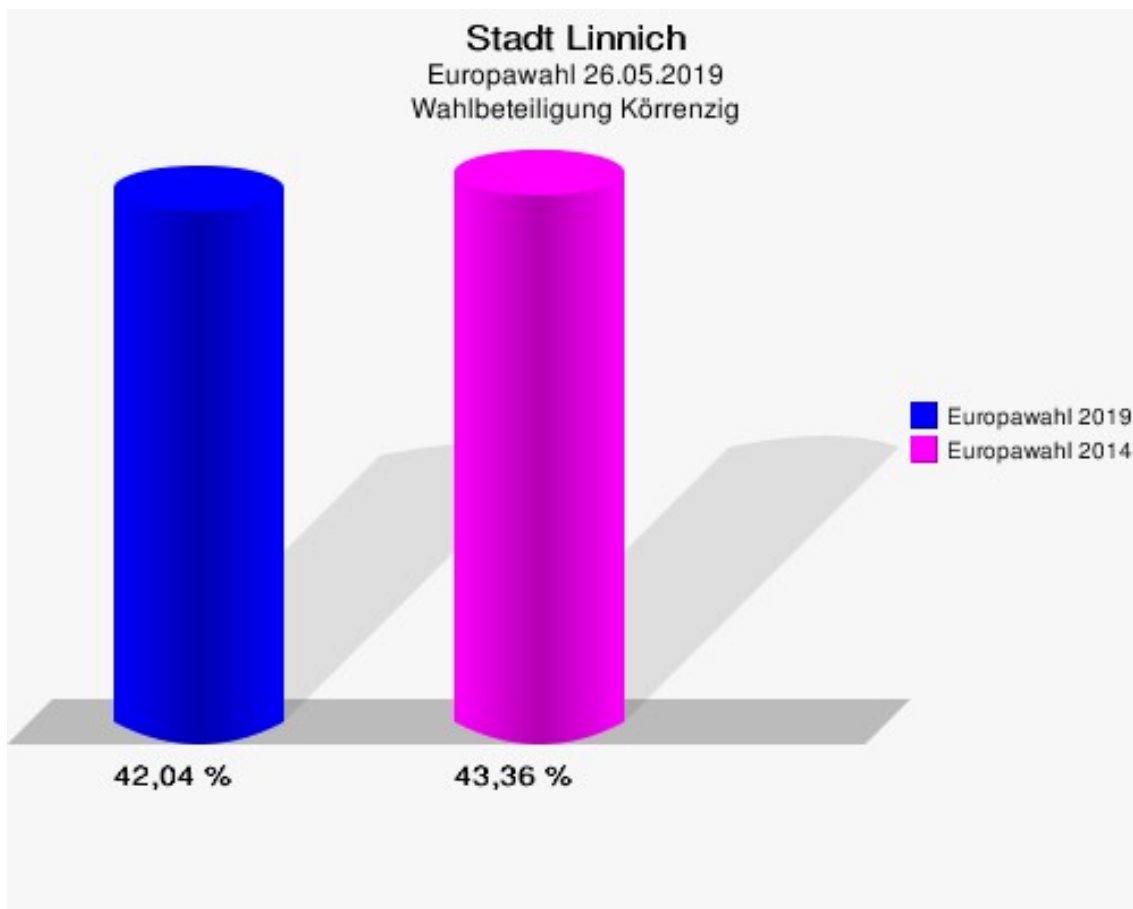

Europawahl 26.05.2019	Europawahl 25.05.2014	
		Ergebnis	Gewinne und Verluste
	0,00 %	0,00 %	+0,00 %
ÖkoLinX	0	0	+0
	0,00 %	0,00 %	+0,00 %
Die Humanisten	1	0	+1
	0,21 %	0,00 %	+0,21 %
PARTEI FÜR DIE TIERE	0	0	+0
	0,00 %	0,00 %	+0,00 %
Gesundheitsforschung	0	0	+0
	0,00 %	0,00 %	+0,00 %
Volt	1	0	+1
	0,21 %	0,00 %	+0,21 %
Sonstige	0	4	-4
	0,00 %	0,90 %	-0,90 %

Europawahl 25.05.2014: Sonstige = REP, CM, PSG, BÜSO, PRO NRW