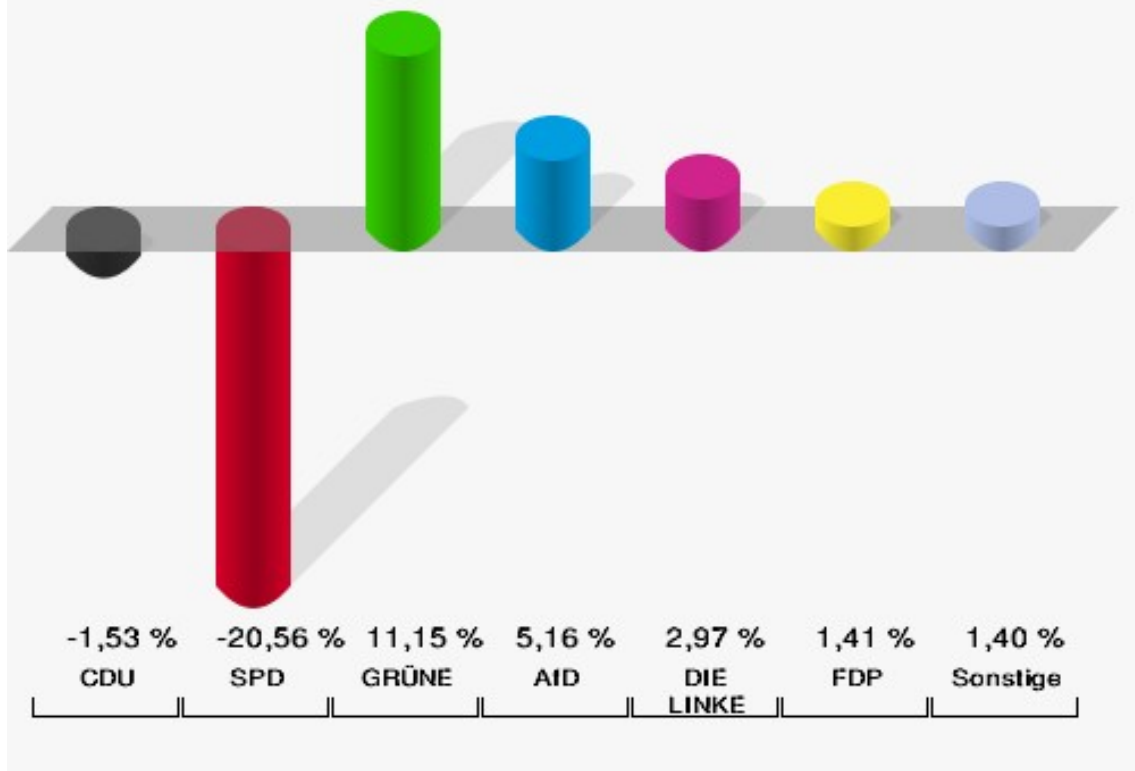

## Gevenich

	Anzahl	Prozent
Wahlberechtigte	582	
Wähler/innen	265	45,53 %
ungültige Stimmen	4	1,51 %
gültige Stimmen	261	98,49 %
CDU	94	36,02 %
SPD	55	21,07 %
GRÜNE	44	16,86 %
AfD	22	8,43 %
DIE LINKE	12	4,60 %
FDP	9	3,45 %
PIRATEN	1	0,38 %
Tierschutzpartei	5	1,92 %
NPD	0	0,00 %
Die PARTEI	2	0,77 %
FAMILIE	1	0,38 %
FREIE WÄHLER	0	0,00 %
Volksabstimmung	0	0,00 %
ÖDP	3	1,15 %
DKP	1	0,38 %
MLPD	0	0,00 %
BP	0	0,00 %
SGP	0	0,00 %
TIERSCHUTZ hier!	0	0,00 %
Tierschutzallianz	0	0,00 %
Bündnis C	2	0,77 %
BIG	0	0,00 %
BGE	0	0,00 %
DIE DIREKTE!	1	0,38 %
Demokratie in Europa - DiEM25	0	0,00 %
III. Weg	0	0,00 %
Die Grauen	1	0,38 %
DIE RECHTE	0	0,00 %
Die Violetten	2	0,77 %
LIEBE	0	0,00 %
DIE FRAUEN	1	0,38 %
Graue Panther	1	0,38 %
LKR - Bernd Lucke und die Liberal-Konservativen Reformer	0	0,00 %
MENSCHLICHE WELT	0	0,00 %

	Anzahl	Prozent
NL	0	0,00 %
ÖkoLinX	0	0,00 %
Die Humanisten	0	0,00 %
PARTEI FÜR DIE TIERE	2	0,77 %
Gesundheitsforschung	1	0,38 %
Volt	1	0,38 %

**Stadt Linnich**  
Europawahl 2019 - Europawahl 2014  
Gewinne und Verluste Gevenich