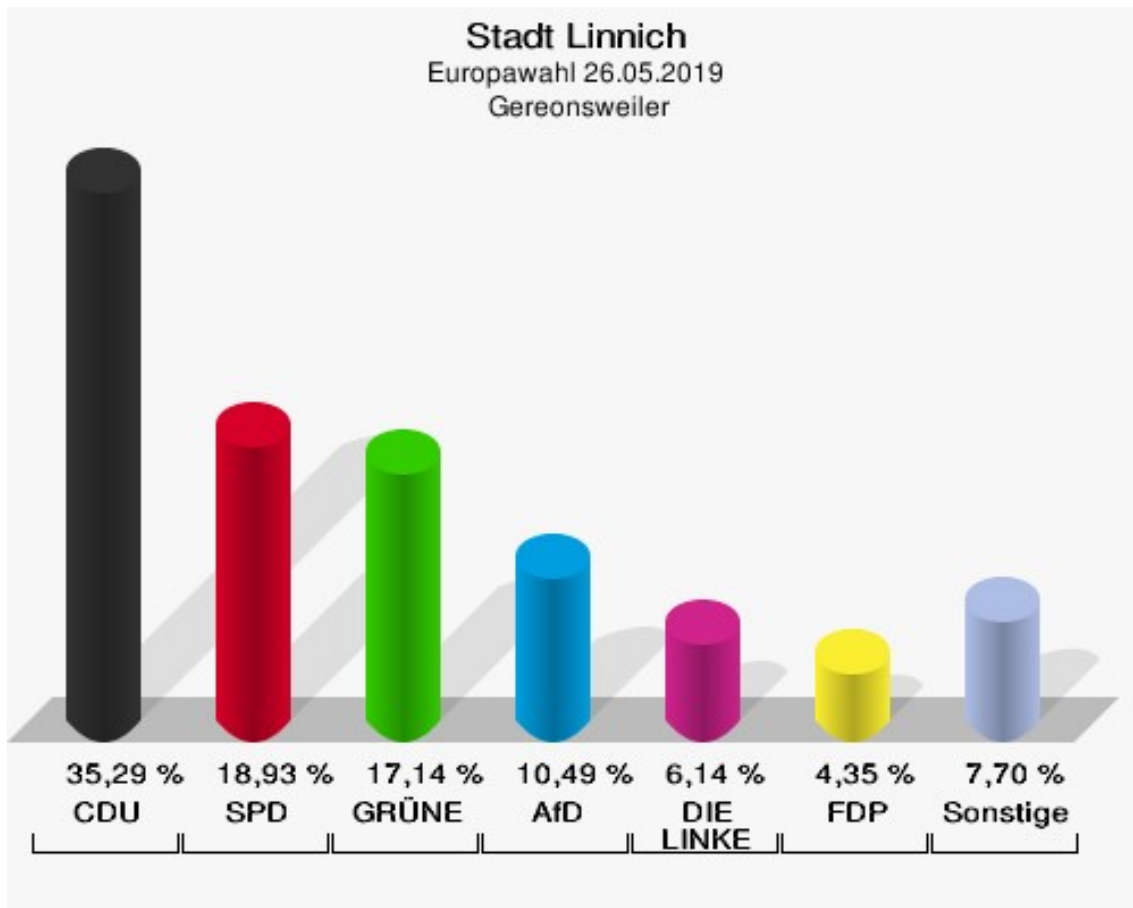

Anzahl	Prozent
NL	0	0,00 %
ÖkoLinX	0	0,00 %
Die Humanisten	0	0,00 %
PARTEI FÜR DIE TIERE	0	0,00 %
Gesundheitsforschung	0	0,00 %
Volt	0	0,00 %