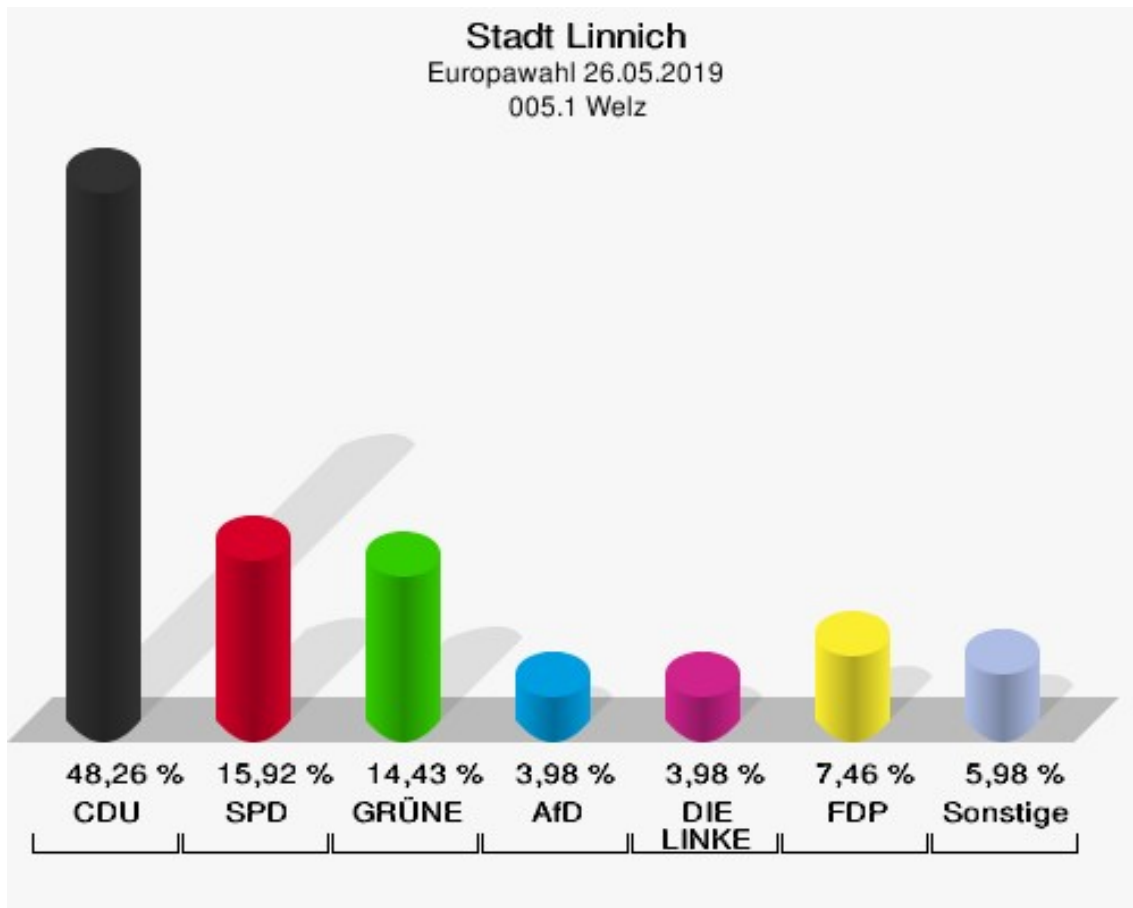

Anzahl	Prozent
NL	0	0,00 %
ÖkoLinX	0	0,00 %
Die Humanisten	0	0,00 %
PARTEI FÜR DIE TIERE	0	0,00 %
Gesundheitsforschung	0	0,00 %
Volt	0	0,00 %