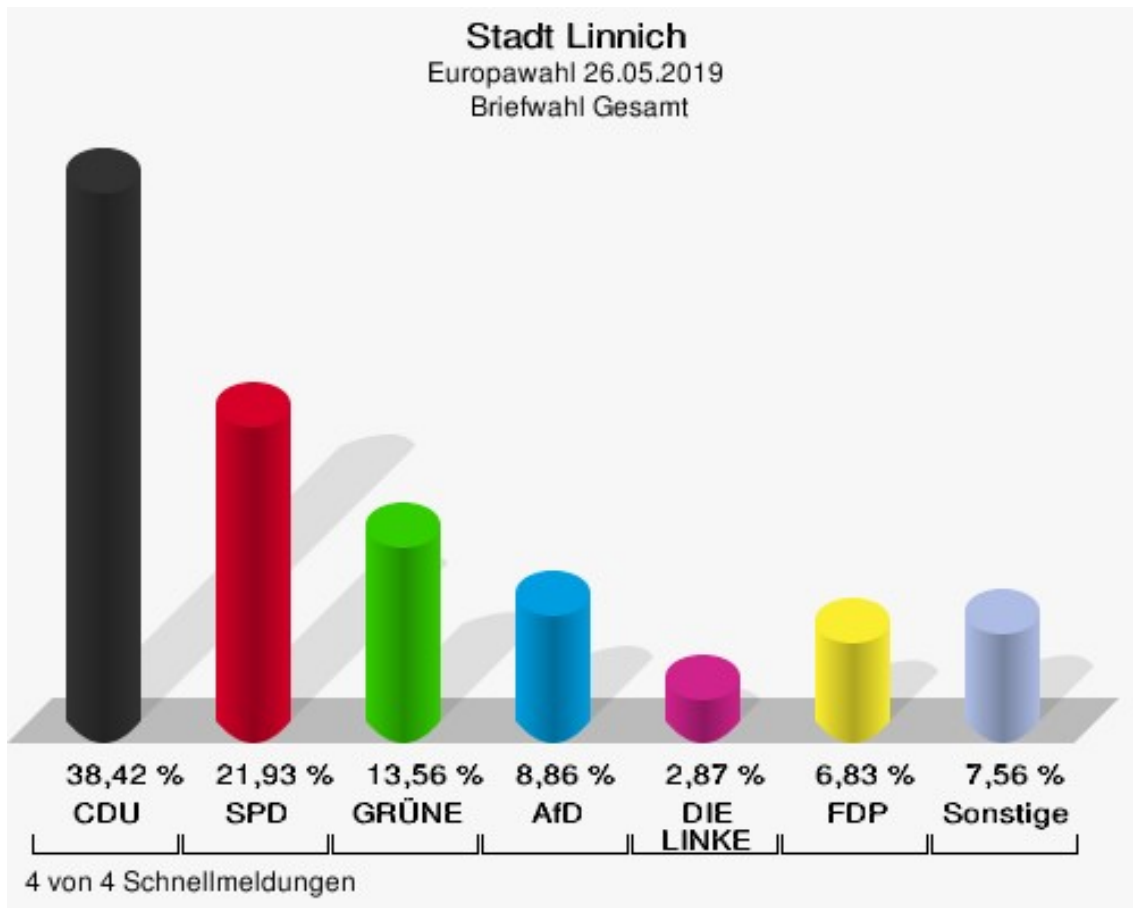

Anzahl	Prozent
ÖkoLinX	0	0,00 %
Die Humanisten	0	0,00 %
PARTEI FÜR DIE TIERE	3	0,15 %
Gesundheitsforschung	4	0,20 %
Volt	10	0,50 %