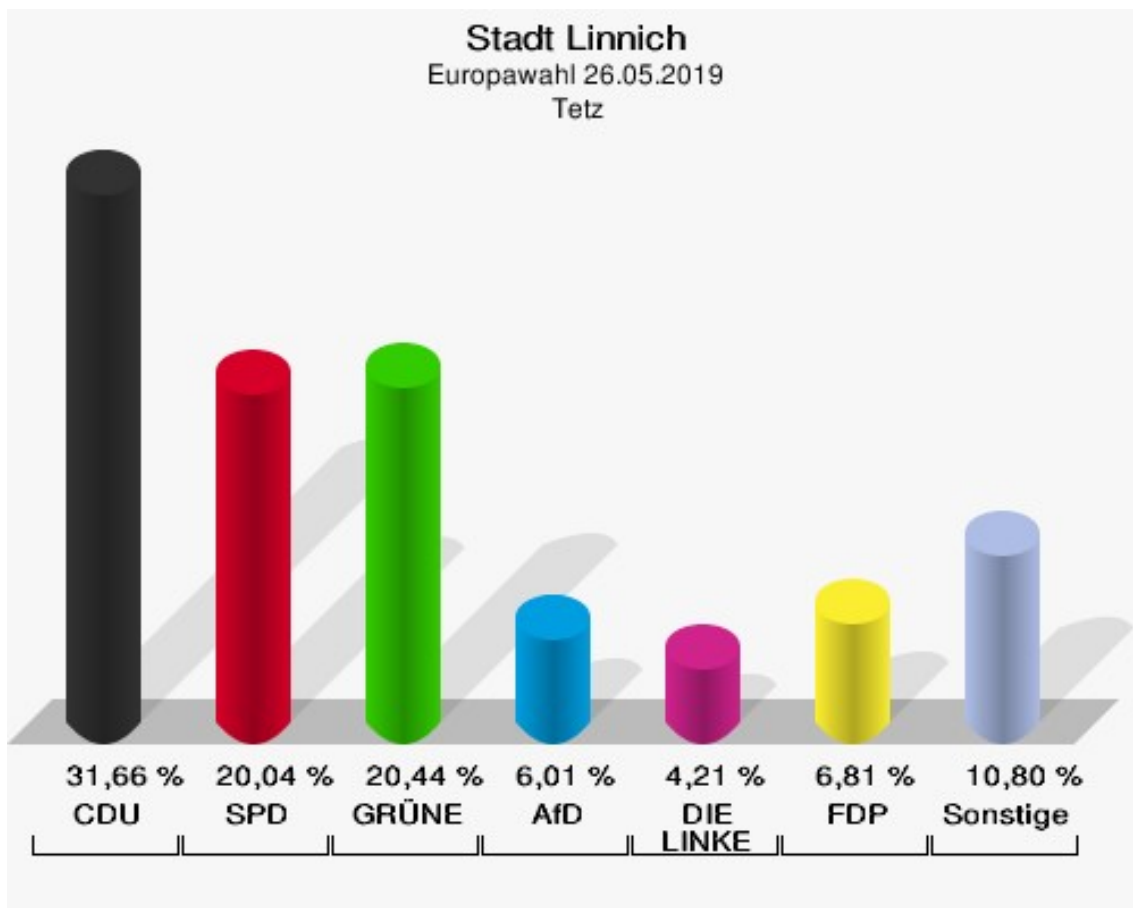

Anzahl	Prozent
NL	1	0,20 %
ÖkoLinX	0	0,00 %
Die Humanisten	0	0,00 %
PARTEI FÜR DIE TIERE	1	0,20 %
Gesundheitsforschung	3	0,60 %
Volt	2	0,40 %