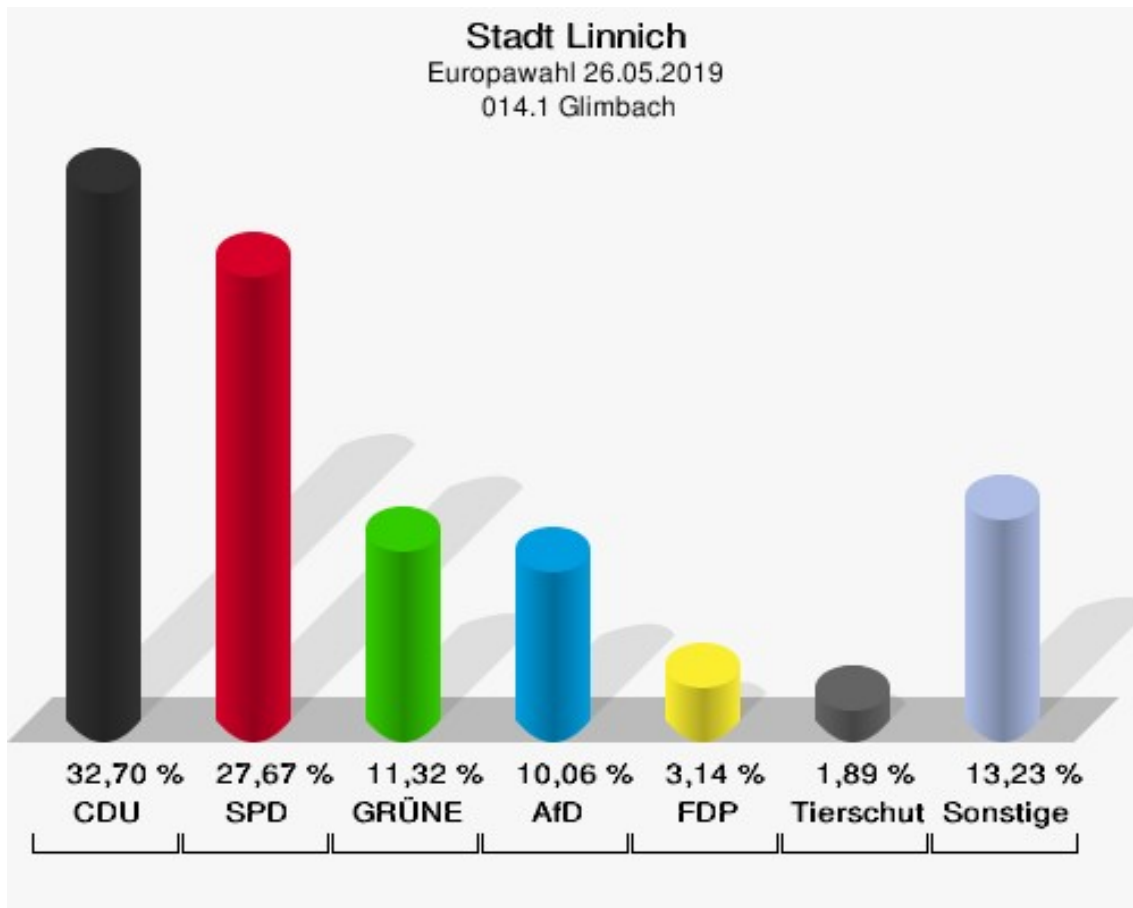

Anzahl	Prozent
NL	1	0,63 %
ÖkoLinX	0	0,00 %
Die Humanisten	0	0,00 %
PARTEI FÜR DIE TIERE	0	0,00 %
Gesundheitsforschung	1	0,63 %
Volt	3	1,89 %