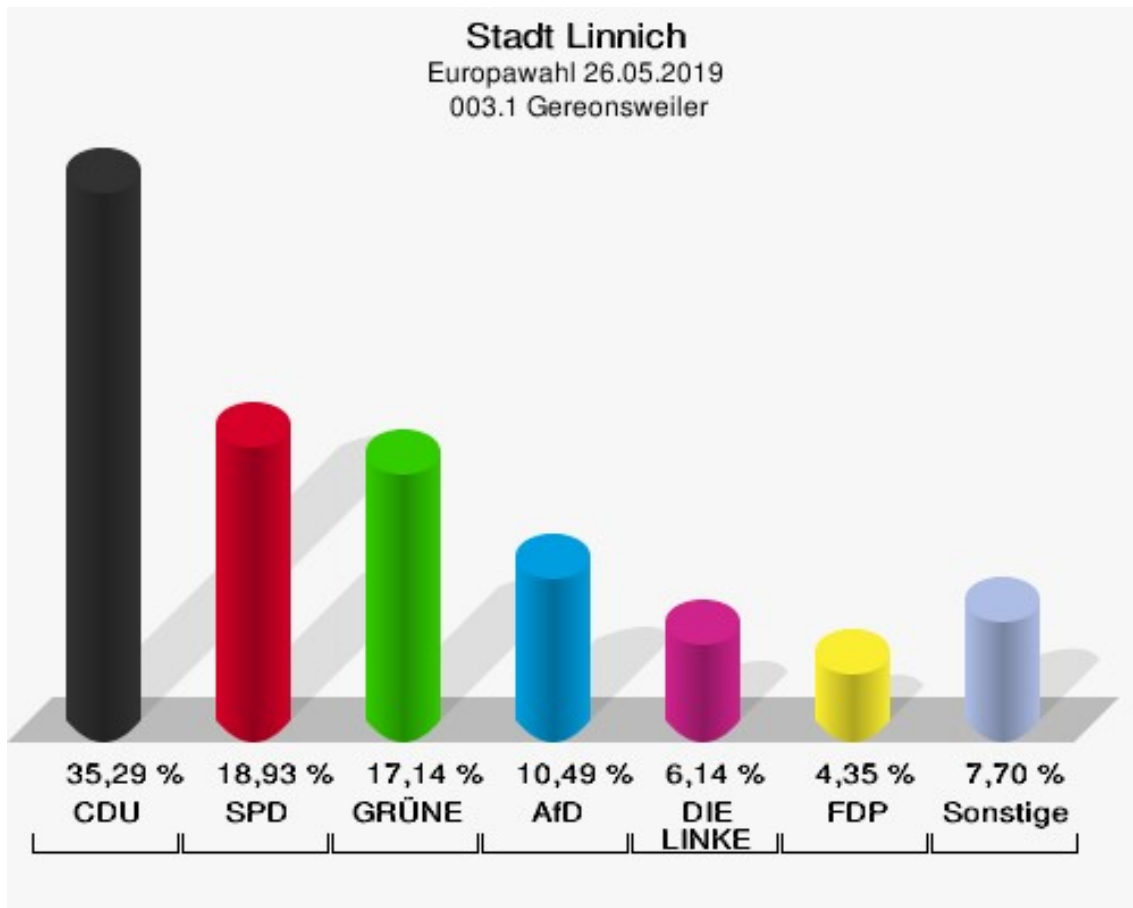

Anzahl	Prozent
NL	0	0,00 %
ÖkoLinX	0	0,00 %
Die Humanisten	0	0,00 %
PARTEI FÜR DIE TIERE	0	0,00 %
Gesundheitsforschung	0	0,00 %
Volt	0	0,00 %