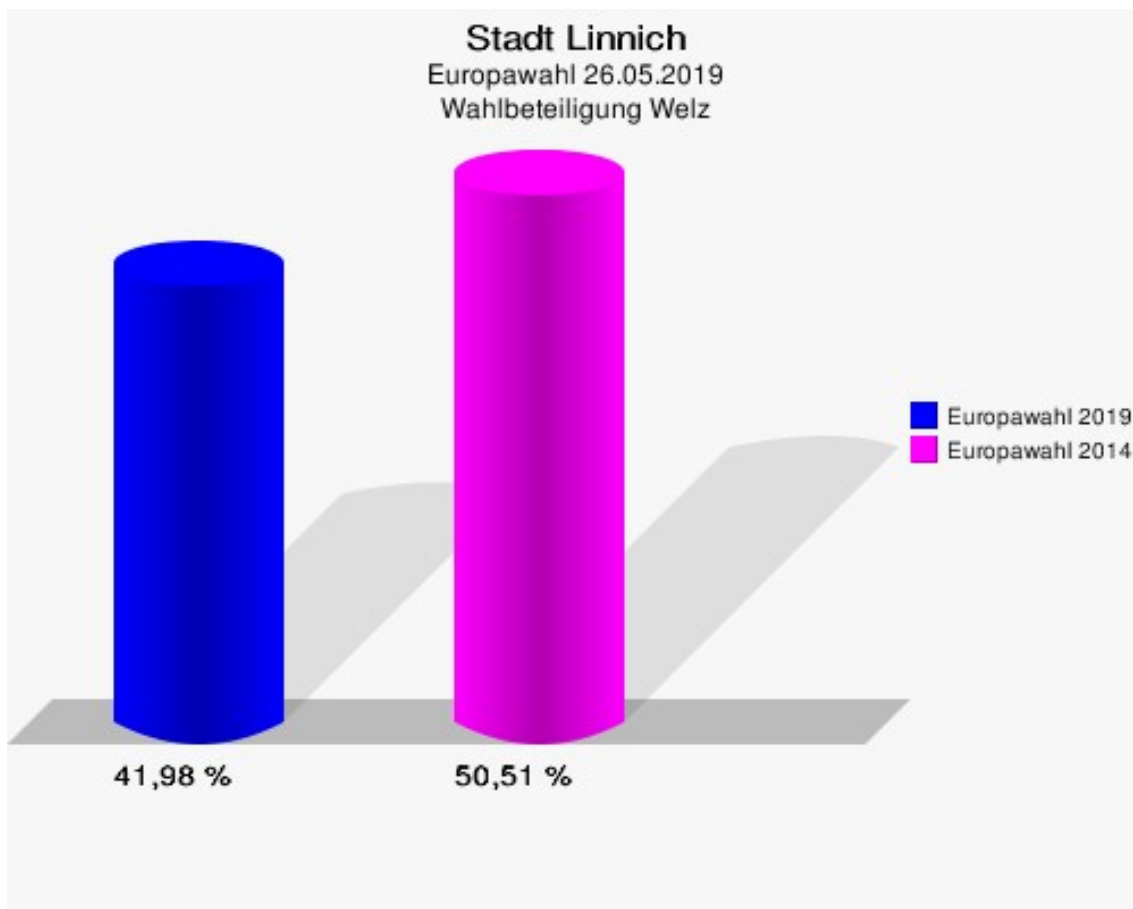

Europawahl 26.05.2019	Europawahl 25.05.2014	
		Ergebnis	Gewinne und Verluste
	0,00 %	0,00 %	+0,00 %
ÖkoLinX	0	0	+0
	0,00 %	0,00 %	+0,00 %
Die Humanisten	0	0	+0
	0,00 %	0,00 %	+0,00 %
PARTEI FÜR DIE TIERE	0	0	+0
	0,00 %	0,00 %	+0,00 %
Gesundheitsforschung	0	0	+0
	0,00 %	0,00 %	+0,00 %
Volt	0	0	+0
	0,00 %	0,00 %	+0,00 %
Sonstige	0	0	+0
	0,00 %	0,00 %	+0,00 %

Europawahl 25.05.2014: Sonstige = REP, CM, PSG, BÜSO, PRO NRW