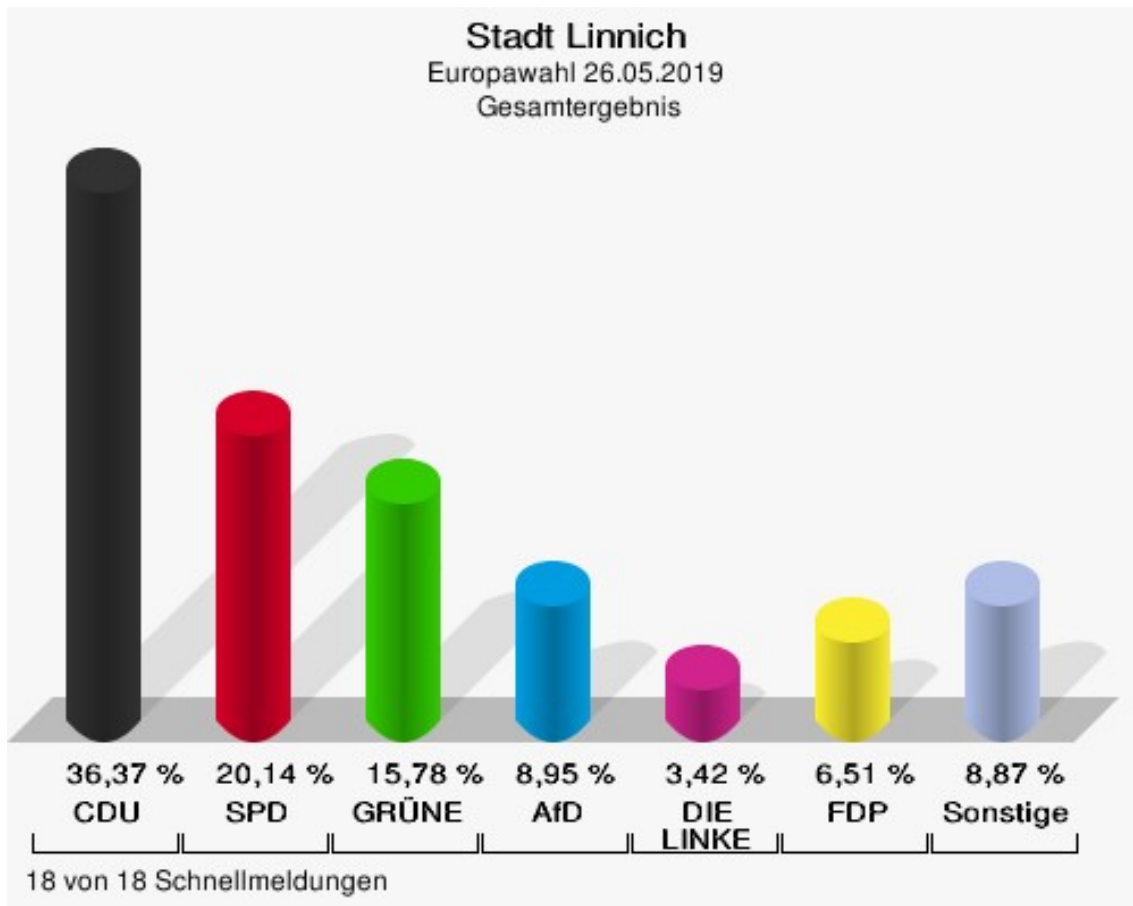

Anzahl	Prozent
MENSCHLICHE WELT	3	0,05 %
NL	3	0,05 %
ÖkoLinX	1	0,02 %
Die Humanisten	6	0,10 %
PARTEI FÜR DIE TIERE	13	0,21 %
Gesundheitsforschung	13	0,21 %
Volt	31	0,49 %