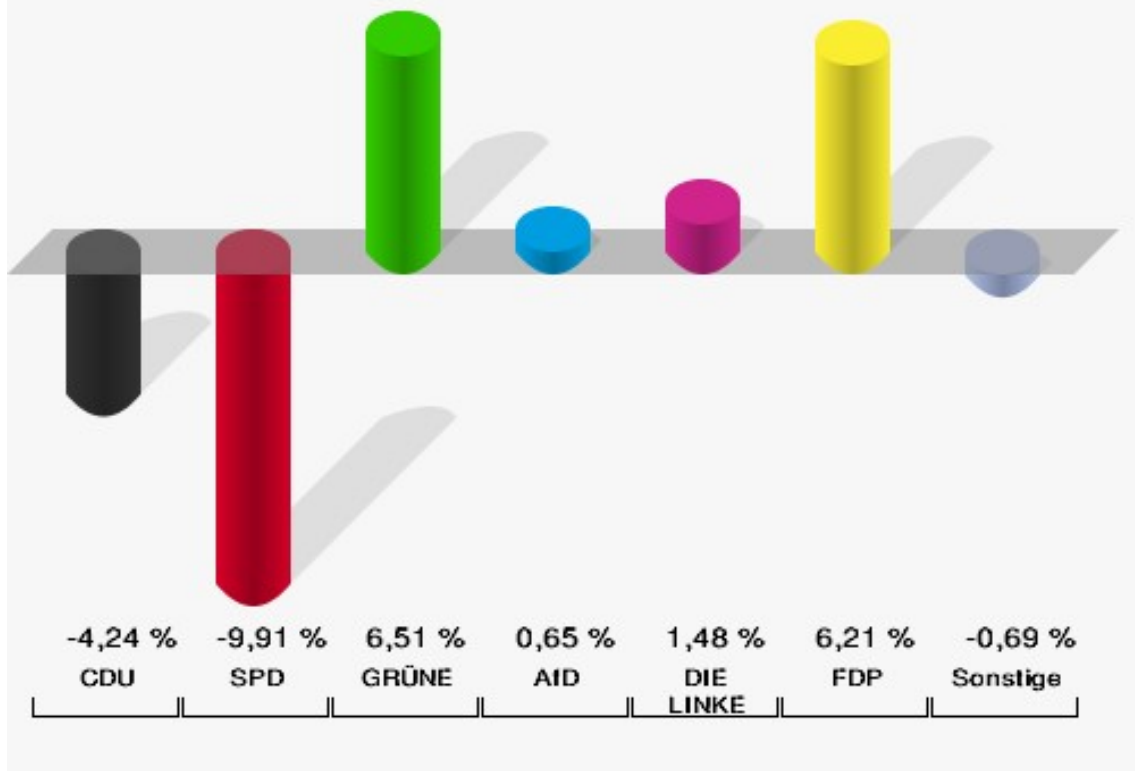

## Welz

	Anzahl	Prozent
Wahlberechtigte	486	
Wähler/innen	204	41,98 %
ungültige Stimmen	3	1,47 %
gültige Stimmen	201	98,53 %
CDU	97	48,26 %
SPD	32	15,92 %
GRÜNE	29	14,43 %
AfD	8	3,98 %
DIE LINKE	8	3,98 %
FDP	15	7,46 %
PIRATEN	0	0,00 %
Tierschutzpartei	4	1,99 %
NPD	0	0,00 %
Die PARTEI	1	0,50 %
FAMILIE	4	1,99 %
FREIE WÄHLER	1	0,50 %
Volksabstimmung	1	0,50 %
ÖDP	0	0,00 %
DKP	0	0,00 %
MLPD	0	0,00 %
BP	0	0,00 %
SGP	0	0,00 %
TIERSCHUTZ hier!	1	0,50 %
Tierschutzallianz	0	0,00 %
Bündnis C	0	0,00 %
BIG	0	0,00 %
BGE	0	0,00 %
DIE DIREKTE!	0	0,00 %
Demokratie in Europa - DiEM25	0	0,00 %
III. Weg	0	0,00 %
Die Grauen	0	0,00 %
DIE RECHTE	0	0,00 %
Die Violetten	0	0,00 %
LIEBE	0	0,00 %
DIE FRAUEN	0	0,00 %
Graue Panther	0	0,00 %
LKR - Bernd Lucke und die Liberal-Konservativen Reformer	0	0,00 %
MENSCHLICHE WELT	0	0,00 %

	Anzahl	Prozent
NL	0	0,00 %
ÖkoLinX	0	0,00 %
Die Humanisten	0	0,00 %
PARTEI FÜR DIE TIERE	0	0,00 %
Gesundheitsforschung	0	0,00 %
Volt	0	0,00 %

**Stadt Linnich**  
Europawahl 2019 - Europawahl 2014  
Gewinne und Verluste Wetz