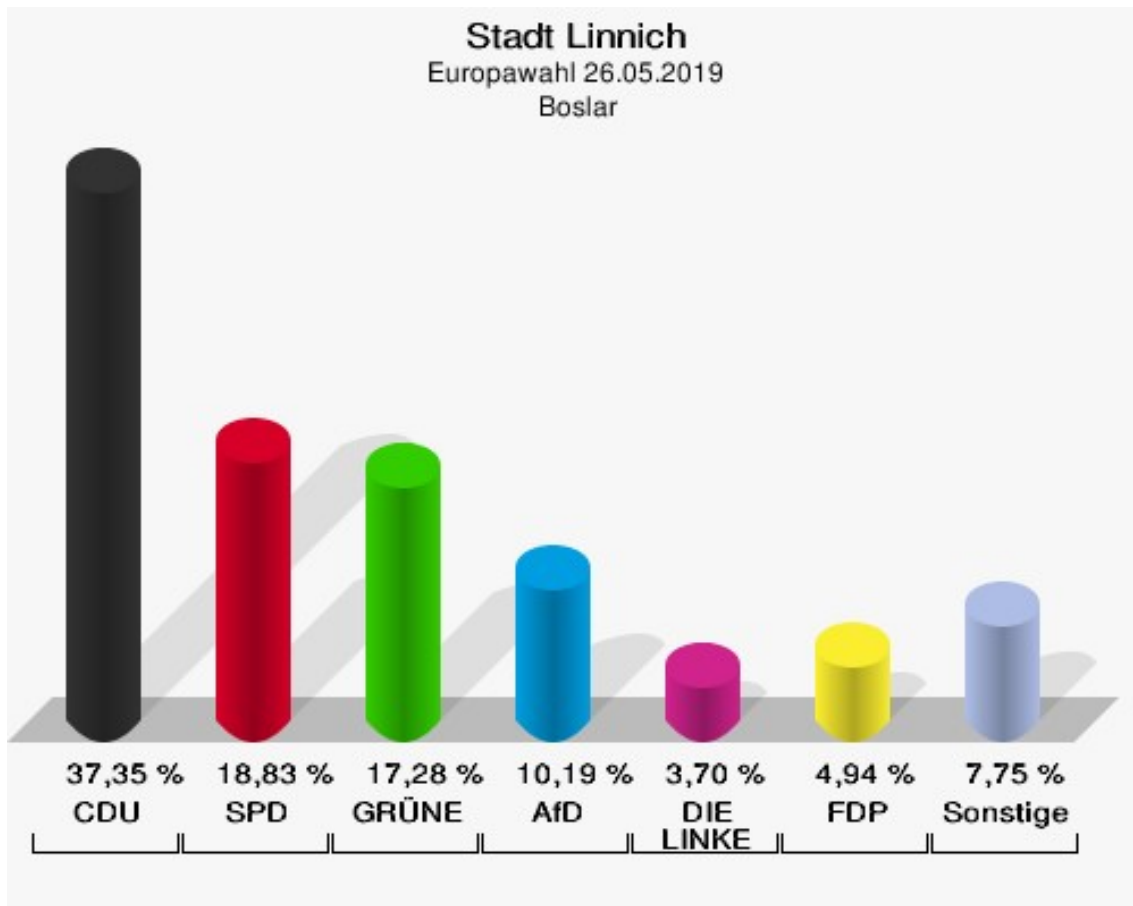

Anzahl	Prozent
MENSCHLICHE WELT	0	0,00 %
NL	0	0,00 %
ÖkoLinX	0	0,00 %
Die Humanisten	0	0,00 %
PARTEI FÜR DIE TIERE	0	0,00 %
Gesundheitsforschung	0	0,00 %
Volt	1	0,31 %