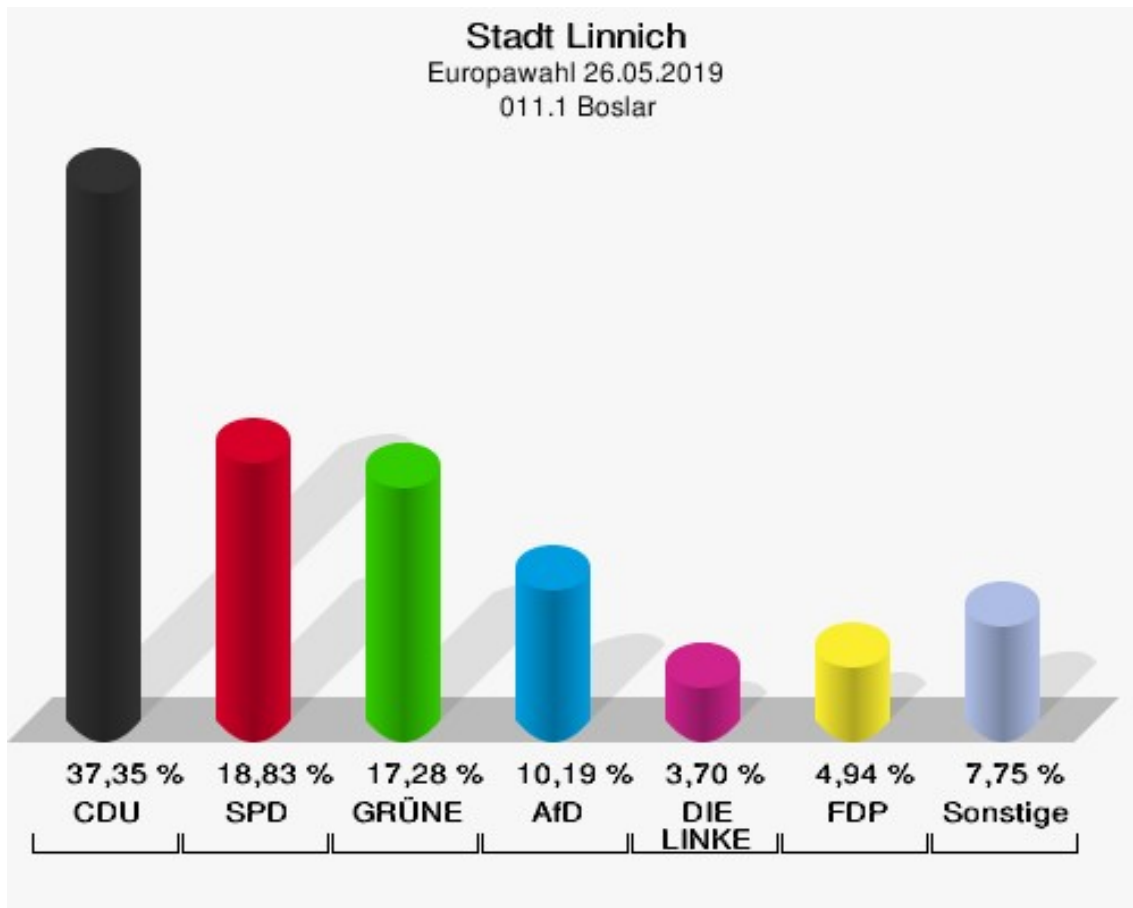

Anzahl	Prozent
NL	0	0,00 %
ÖkoLinX	0	0,00 %
Die Humanisten	0	0,00 %
PARTEI FÜR DIE TIERE	0	0,00 %
Gesundheitsforschung	0	0,00 %
Volt	1	0,31 %