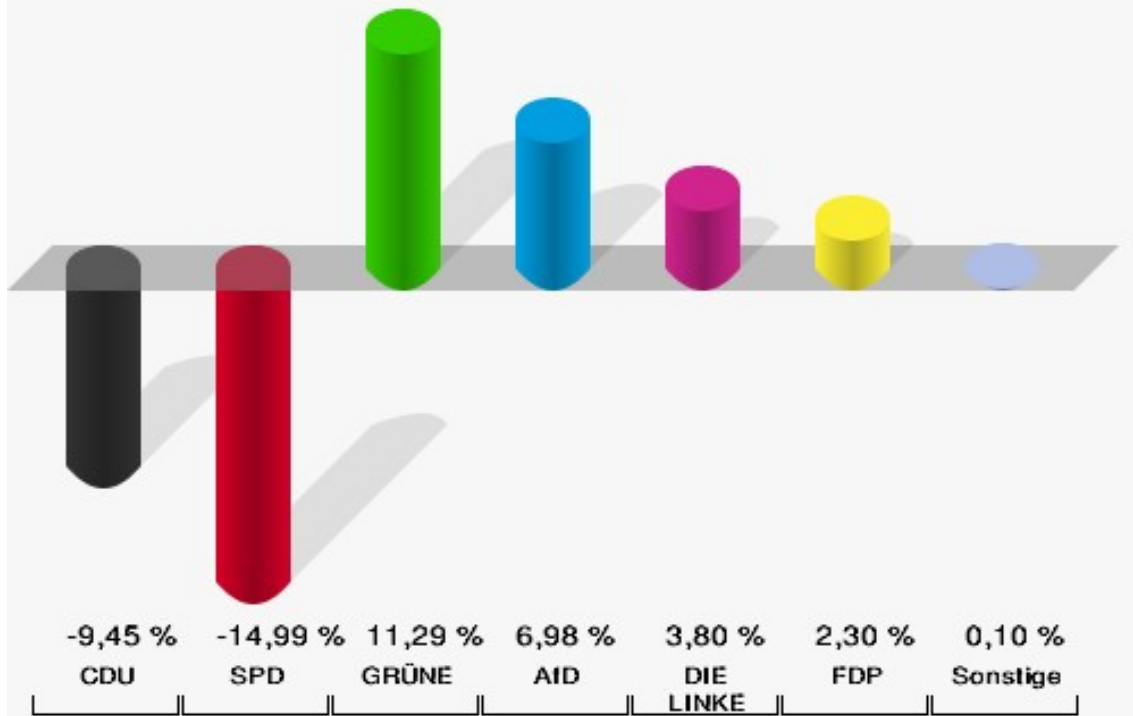

Stadt Linnich

Europawahl 2019 - Europawahl 2014
Gewinne und Verluste Gereonsweiler

Stadt Linnich
Europawahl 26.05.2019
Gewinne und Verluste Gereonsweiler

	Europawahl 26.05.2019		Europawahl 25.05.2014	
			Ergebnis	Gewinne und Verluste
Wahlberechtigte	838	834	+4	
Wähler	399	356	+43	
	47,61 %	42,69 %	+4,93 %	
gültige Stimmen	391	342	+49	
	97,99 %	96,07 %	+1,93 %	
CDU	138	153	-15	
	35,29 %	44,74 %	-9,45 %	
SPD	74	116	-42	
	18,93 %	33,92 %	-14,99 %	
GRÜNE	67	20	+47	
	17,14 %	5,85 %	+11,29 %	
AfD	41	12	+29	
	10,49 %	3,51 %	+6,98 %	
DIE LINKE	24	8	+16	
	6,14 %	2,34 %	+3,80 %	
FDP	17	7	+10	
	4,35 %	2,05 %	+2,30 %	
PIRATEN	3	4	-1	
	0,77 %	1,17 %	-0,40 %	
Tierschutzpartei	3	2	+1	
	0,77 %	0,58 %	+0,19 %	
NPD	2	8	-6	
	0,51 %	2,34 %	-1,83 %	
Die PARTEI	5	1	+4	
	1,28 %	0,29 %	+0,99 %	
FAMILIE	3	3	+0	
	0,77 %	0,88 %	-0,11 %	
FREIE WÄHLER	1	3	-2	
	0,26 %	0,88 %	-0,62 %	
Volksabstimmung	0	1	-1	
	0,00 %	0,29 %	-0,29 %	
ÖDP	3	0	+3	
	0,77 %	0,00 %	+0,77 %	
DKP	0	0	+0	
	0,00 %	0,00 %	+0,00 %	
MLPD	0	0	+0