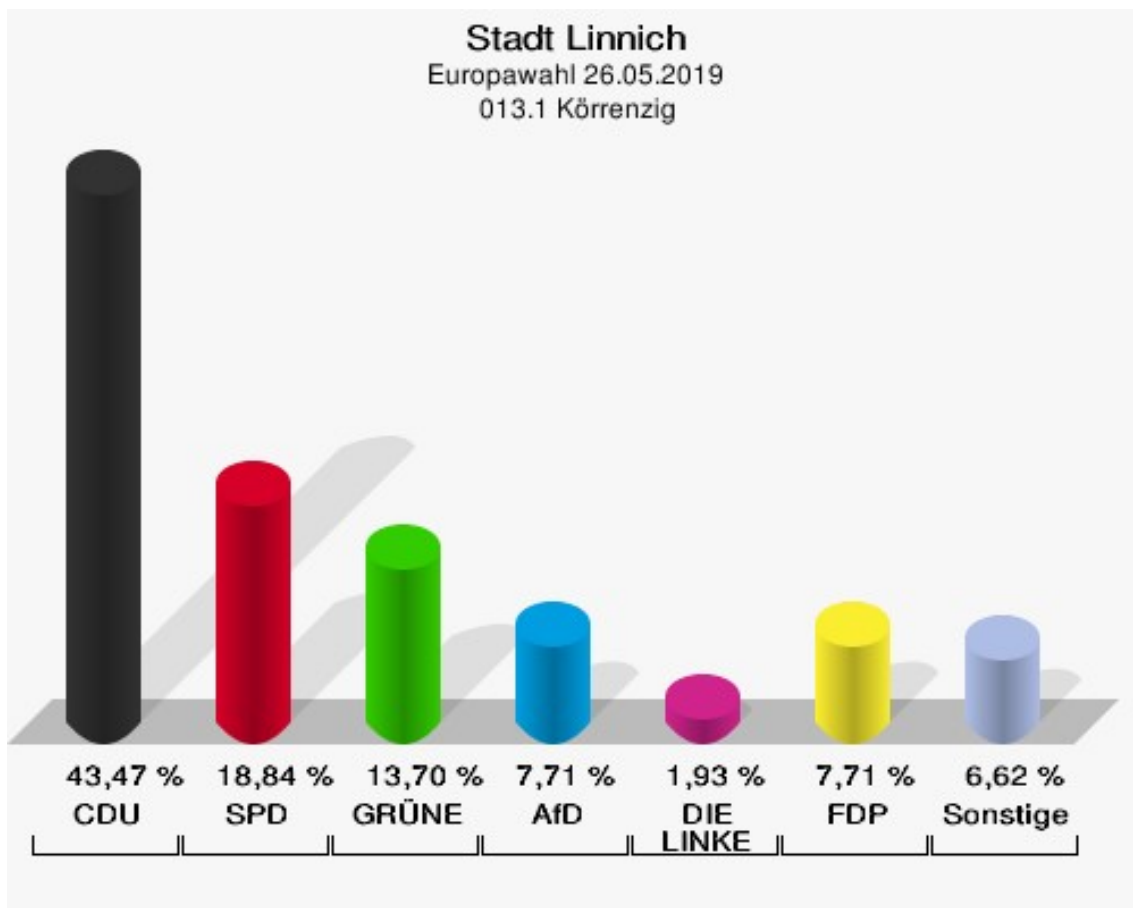

Anzahl	Prozent
NL	0	0,00 %
ÖkoLinX	0	0,00 %
Die Humanisten	1	0,21 %
PARTEI FÜR DIE TIERE	0	0,00 %
Gesundheitsforschung	0	0,00 %
Volt	1	0,21 %