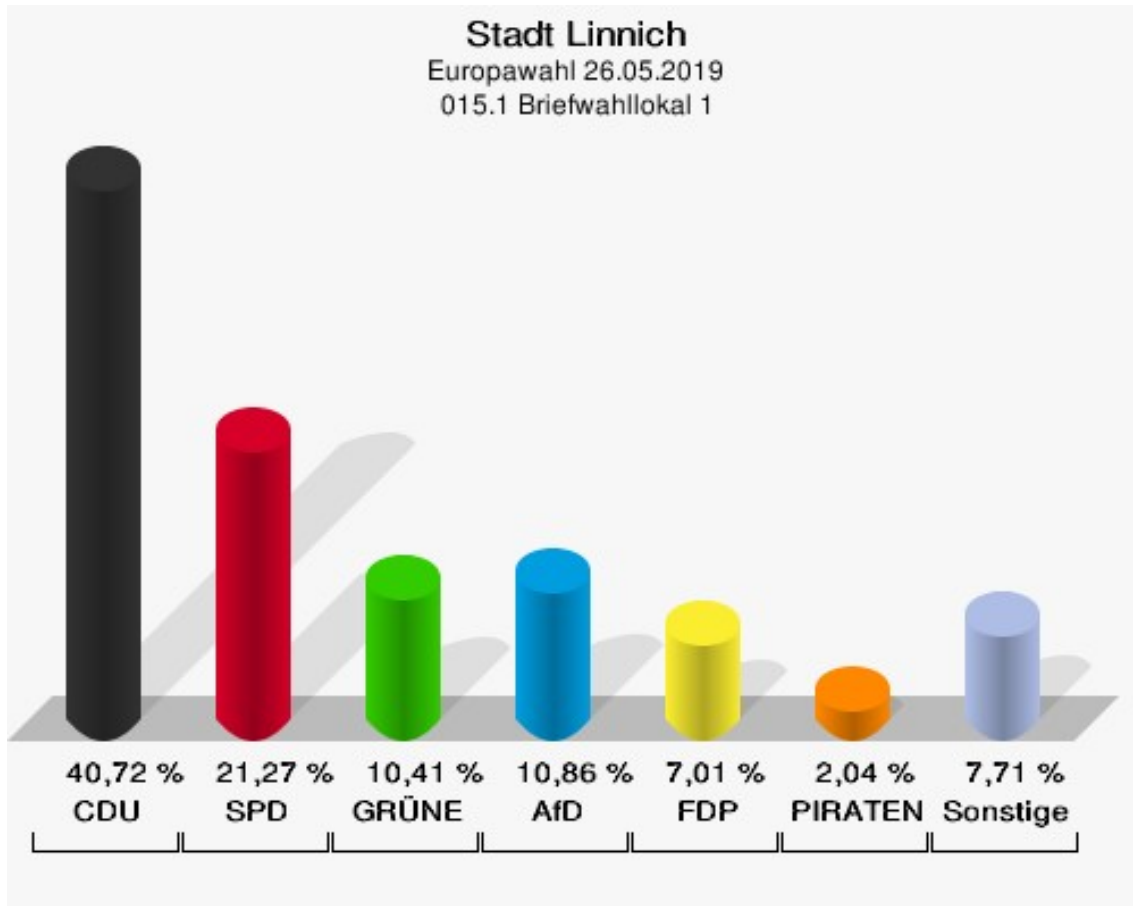

Anzahl	Prozent
ÖkoLinX	0	0,00 %
Die Humanisten	0	0,00 %
PARTEI FÜR DIE TIERE	1	0,23 %
Gesundheitsforschung	2	0,45 %
Volt	1	0,23 %