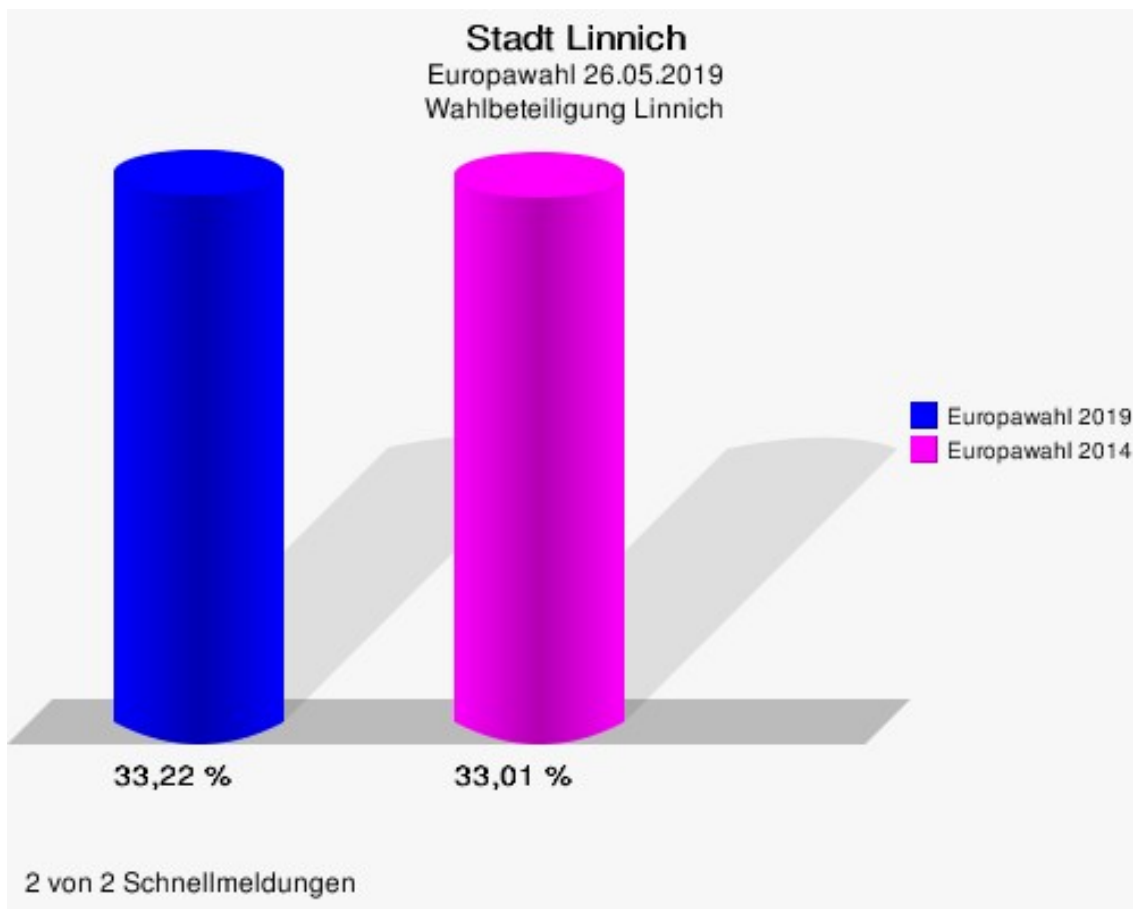

Europawahl 26.05.2019	Europawahl 25.05.2014	
		Ergebnis	Gewinne und Verluste
	0,10 %	0,00 %	+0,10 %
ÖkoLinX	1	0	+1
	0,10 %	0,00 %	+0,10 %
Die Humanisten	3	0	+3
	0,31 %	0,00 %	+0,31 %
PARTEI FÜR DIE TIERE	2	0	+2
	0,21 %	0,00 %	+0,21 %
Gesundheitsforschung	3	0	+3
	0,31 %	0,00 %	+0,31 %
Volt	6	0	+6
	0,63 %	0,00 %	+0,63 %
Sonstige	0	14	-14
	0,00 %	1,49 %	-1,49 %

Europawahl 25.05.2014: Sonstige = REP, CM, PSG, BÜSO, PRO NRW