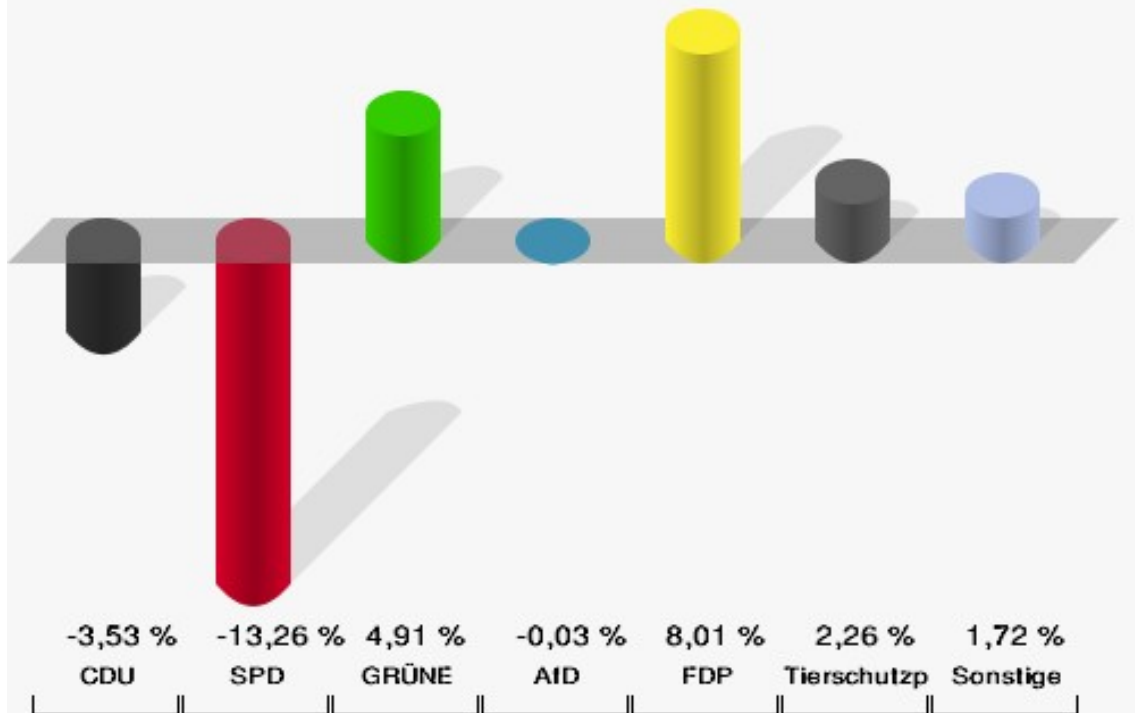

Stadt Linnich
Europawahl 2019 - Europawahl 2014
Gewinne und Verluste Hottorf

Stadt Linnich
Europawahl 26.05.2019
Gewinne und Verluste Hottorf

	Europawahl 26.05.2019		Europawahl 25.05.2014	
			Ergebnis	Gewinne und Verluste
Wahlberechtigte	291	271	+20	
Wähler	160	149	+11	
	54,98 %	54,98 %	+0,00 %	
gültige Stimmen	160	146	+14	
	100,00 %	97,99 %	+2,01 %	
CDU	59	59	+0	
	36,88 %	40,41 %	-3,53 %	
SPD	27	44	-17	
	16,88 %	30,14 %	-13,26 %	
GRÜNE	21	12	+9	
	13,13 %	8,22 %	+4,91 %	
AfD	12	11	+1	
	7,50 %	7,53 %	-0,03 %	
DIE LINKE	5	0	+5	
	3,13 %	0,00 %	+3,13 %	
FDP	15	2	+13	
	9,38 %	1,37 %	+8,01 %	
PIRATEN	3	6	-3	
	1,88 %	4,11 %	-2,23 %	
Tierschutzpartei	8	4	+4	
	5,00 %	2,74 %	+2,26 %	
NPD	1	2	-1	
	0,63 %	1,37 %	-0,74 %	
Die PARTEI	3	0	+3	
	1,88 %	0,00 %	+1,88 %	
FAMILIE	0	2	-2	
	0,00 %	1,37 %	-1,37 %	
FREIE WÄHLER	1	1	+0	
	0,63 %	0,68 %	-0,05 %	
Volksabstimmung	0	0	+0	
	0,00 %	0,00 %	+0,00 %	
ÖDP	0	2	-2	
	0,00 %	1,37 %	-1,37 %	
DKP	0	0	+0	
	0,00 %	0,00 %	+0,00 %	
MLPD	0	0	+0