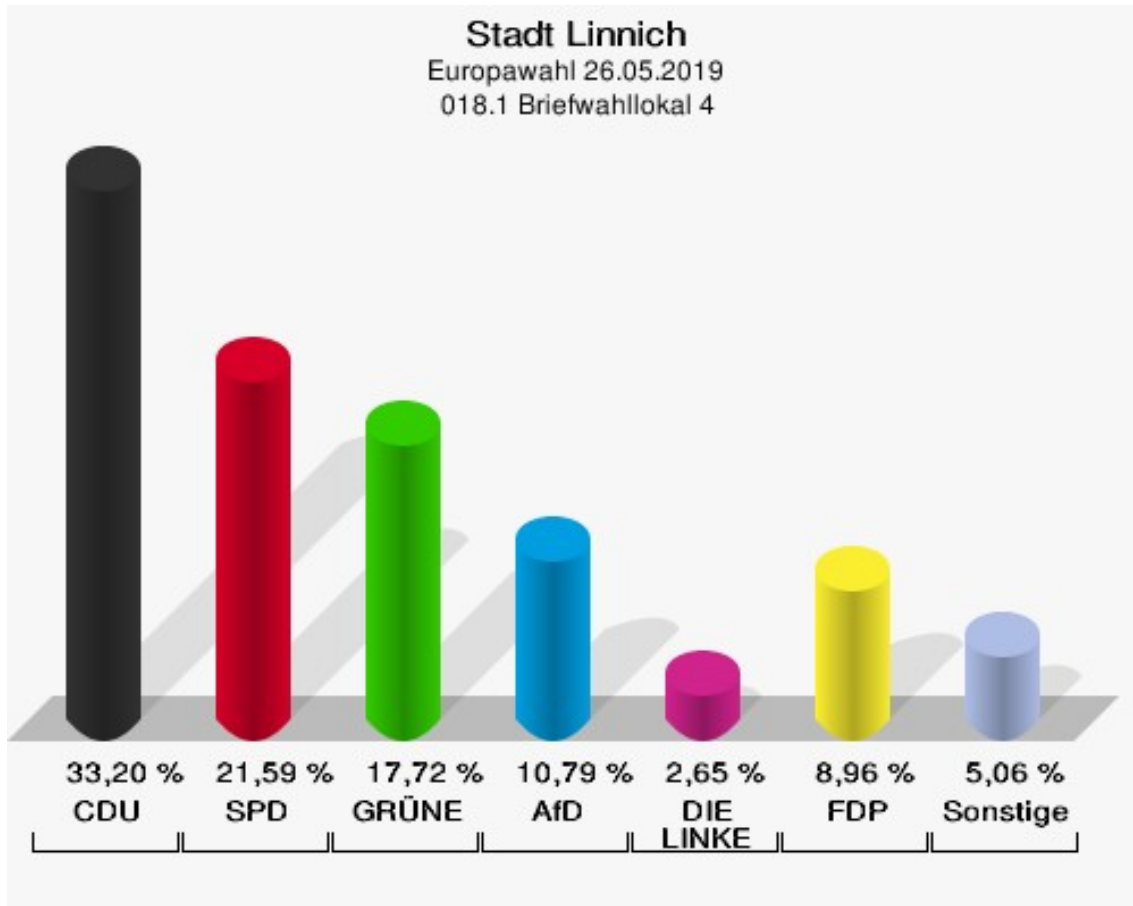

Anzahl	Prozent
ÖkoLinX	0	0,00 %
Die Humanisten	0	0,00 %
PARTEI FÜR DIE TIERE	1	0,20 %
Gesundheitsforschung	0	0,00 %
Volt	3	0,61 %