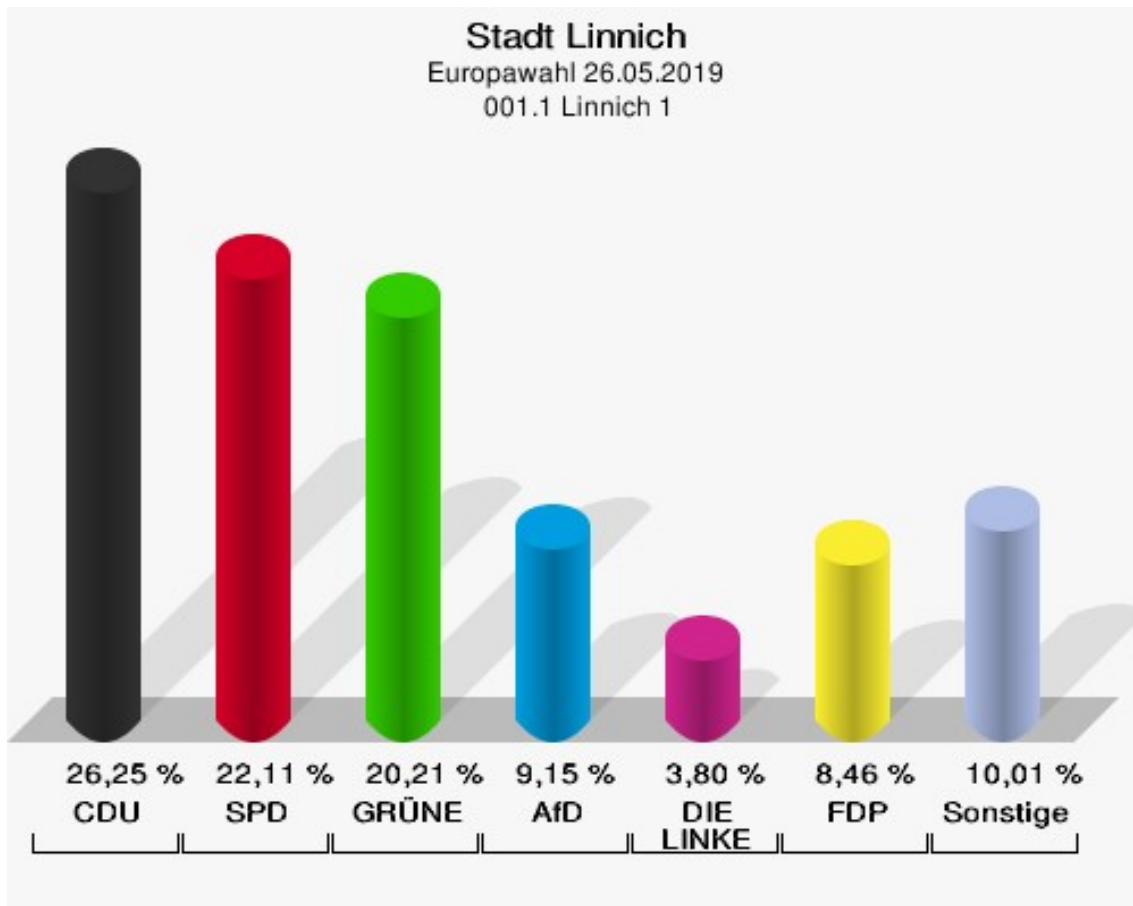

Anzahl	Prozent
MENSCHLICHE WELT	1	0,17 %
NL	1	0,17 %
ÖkoLinX	0	0,00 %
Die Humanisten	3	0,52 %
PARTEI FÜR DIE TIERE	1	0,17 %
Gesundheitsforschung	1	0,17 %
Volt	4	0,69 %