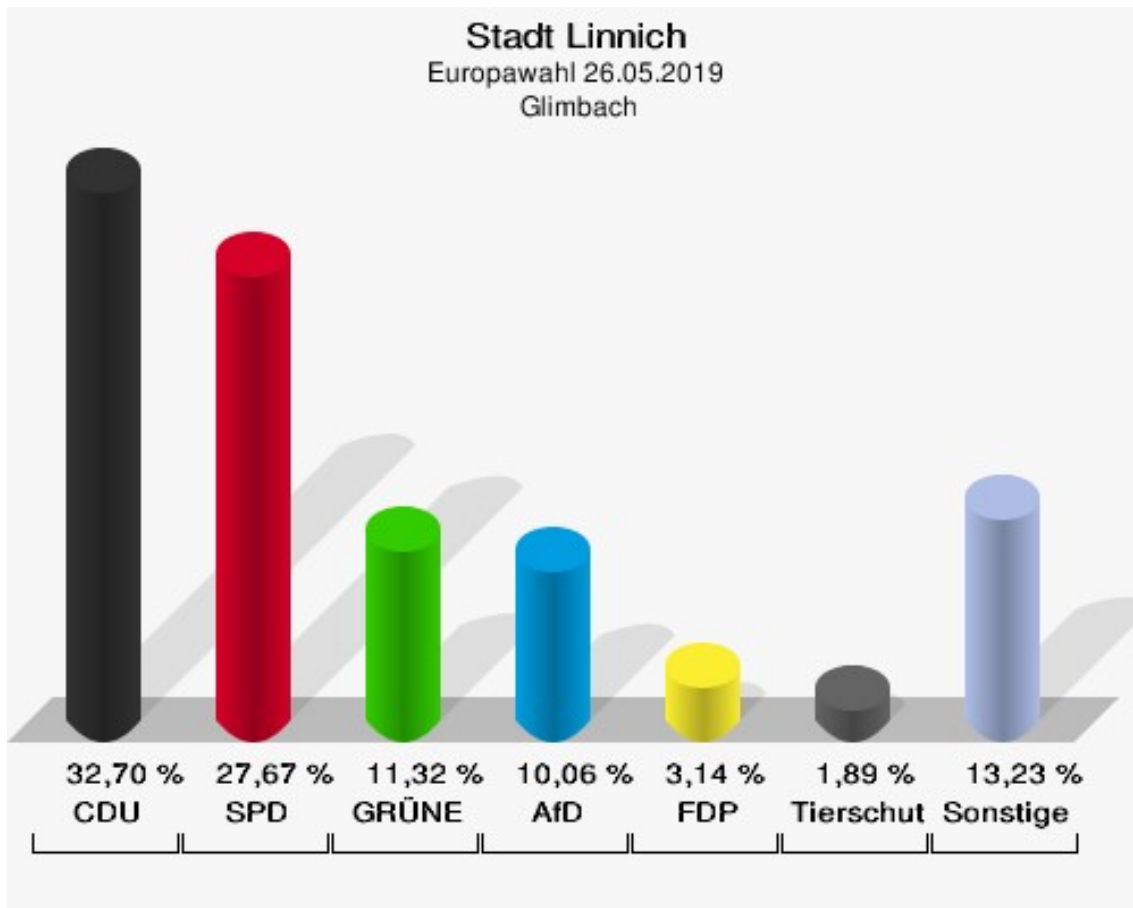

Anzahl	Prozent
NL	1	0,63 %
ÖkoLinX	0	0,00 %
Die Humanisten	0	0,00 %
PARTEI FÜR DIE TIERE	0	0,00 %
Gesundheitsforschung	1	0,63 %
Volt	3	1,89 %