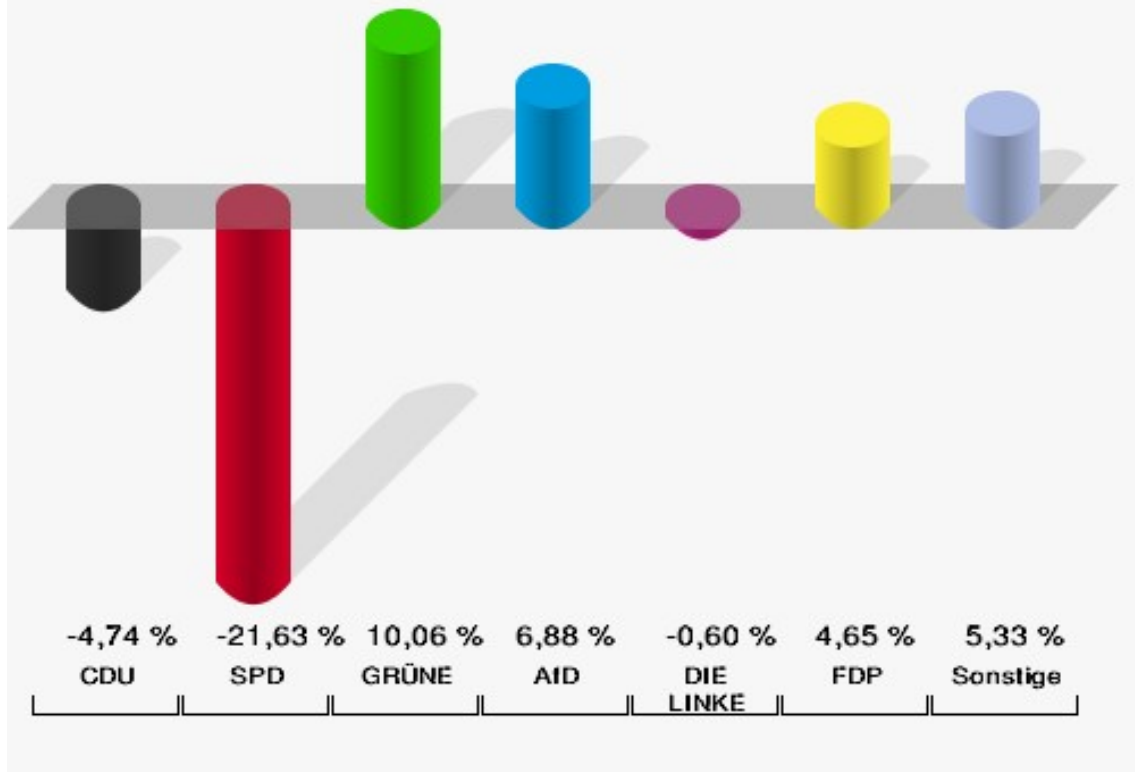

Stadt Linnich
Europawahl 2019 - Europawahl 2014
Gewinne und Verluste Rurdorf

Stadt Linnich
Europawahl 26.05.2019
Gewinne und Verluste Rurdorf

	Europawahl 26.05.2019	Europawahl 25.05.2014	
		Ergebnis	Gewinne und Verluste
Wahlberechtigte	520	531	-11
Wähler	216	209	+7
	41,54 %	39,36 %	+2,18 %
gültige Stimmen	214	206	+8
	99,07 %	98,56 %	+0,51 %
CDU	74	81	-7
	34,58 %	39,32 %	-4,74 %
SPD	42	85	-43
	19,63 %	41,26 %	-21,63 %
GRÜNE	34	12	+22
	15,89 %	5,83 %	+10,06 %
AfD	22	7	+15
	10,28 %	3,40 %	+6,88 %
DIE LINKE	6	7	-1
	2,80 %	3,40 %	-0,60 %
FDP	11	1	+10
	5,14 %	0,49 %	+4,65 %
PIRATEN	2	3	-1
	0,93 %	1,46 %	-0,53 %
Tierschutzpartei	4	3	+1
	1,87 %	1,46 %	+0,41 %
NPD	0	1	-1
	0,00 %	0,49 %	-0,49 %
Die PARTEI	2	1	+1
	0,93 %	0,49 %	+0,44 %
FAMILIE	4	1	+3
	1,87 %	0,49 %	+1,38 %
FREIE WÄHLER	1	0	+1
	0,47 %	0,00 %	+0,47 %
Volksabstimmung	1	0	+1
	0,47 %	0,00 %	+0,47 %
ÖDP	2	0	+2
	0,93 %	0,00 %	+0,93 %
DKP	0	0	+0
	0,00 %	0,00 %	+0,00 %
MLPD	0	1	-1