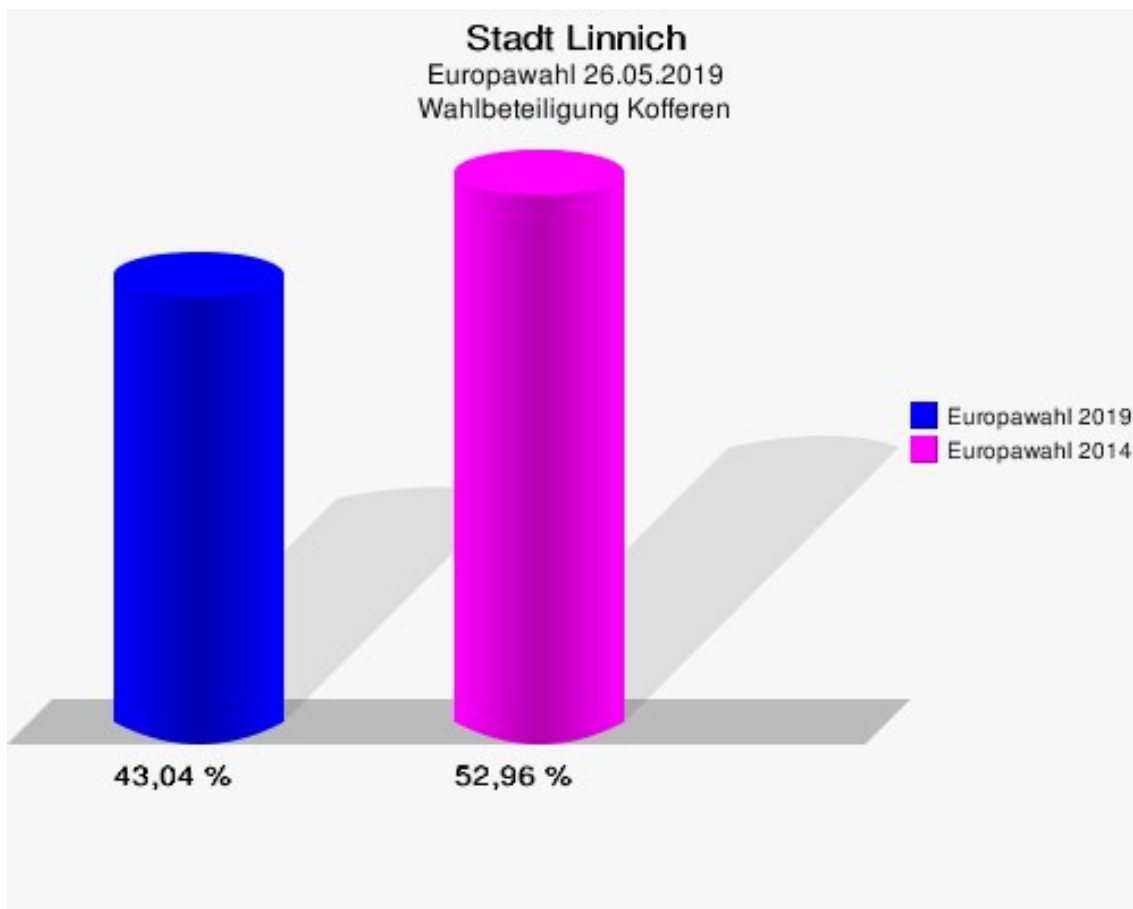

Europawahl 26.05.2019	Europawahl 25.05.2014	
		Ergebnis	Gewinne und Verluste
	0,00 %	0,00 %	+0,00 %
ÖkoLinX	0	0	+0
	0,00 %	0,00 %	+0,00 %
Die Humanisten	0	0	+0
	0,00 %	0,00 %	+0,00 %
PARTEI FÜR DIE TIERE	0	0	+0
	0,00 %	0,00 %	+0,00 %
Gesundheitsforschung	0	0	+0
	0,00 %	0,00 %	+0,00 %
Volt	0	0	+0
	0,00 %	0,00 %	+0,00 %
Sonstige	0	4	-4
	0,00 %	2,67 %	-2,67 %

Europawahl 25.05.2014: Sonstige = REP, CM, PSG, BÜSO, PRO NRW