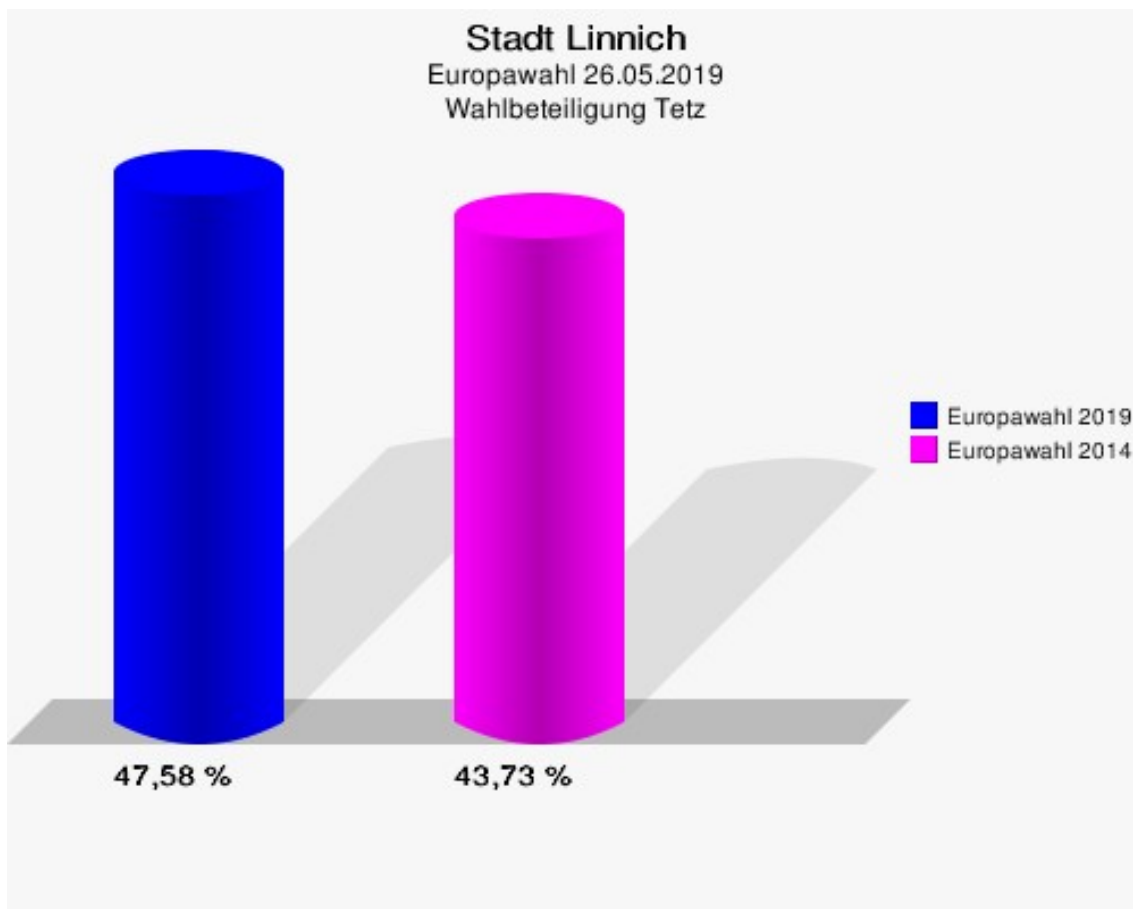

Europawahl 26.05.2019	Europawahl 25.05.2014	
		Ergebnis	Gewinne und Verluste
	0,20 %	0,00 %	+0,20 %
ÖkoLinX	0	0	+0
	0,00 %	0,00 %	+0,00 %
Die Humanisten	0	0	+0
	0,00 %	0,00 %	+0,00 %
PARTEI FÜR DIE TIERE	1	0	+1
	0,20 %	0,00 %	+0,20 %
Gesundheitsforschung	3	0	+3
	0,60 %	0,00 %	+0,60 %
Volt	2	0	+2
	0,40 %	0,00 %	+0,40 %
Sonstige	0	3	-3
	0,00 %	0,64 %	-0,64 %

Europawahl 25.05.2014: Sonstige = REP, CM, PSG, BÜSO, PRO NRW