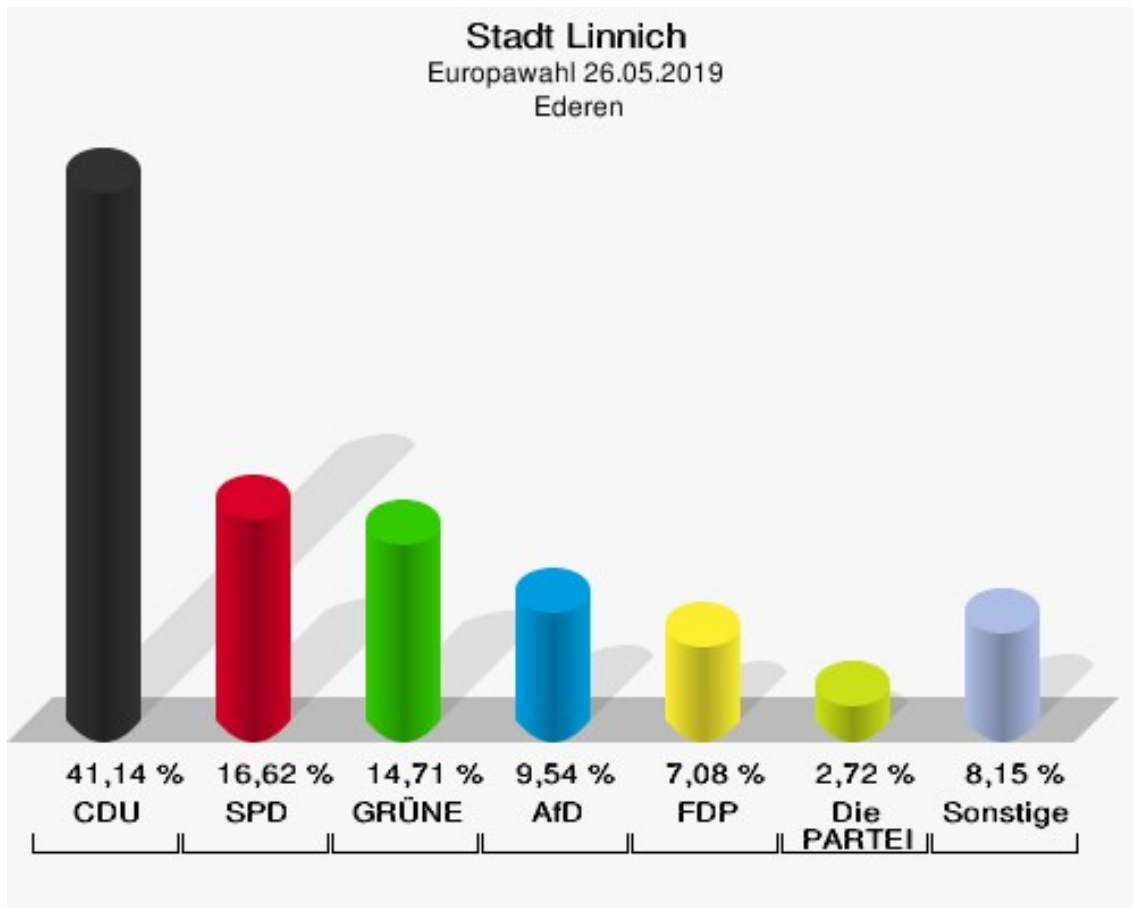

Anzahl	Prozent
NL	0	0,00 %
ÖkoLinX	0	0,00 %
Die Humanisten	0	0,00 %
PARTEI FÜR DIE TIERE	3	0,82 %
Gesundheitsforschung	1	0,27 %
Volt	4	1,09 %