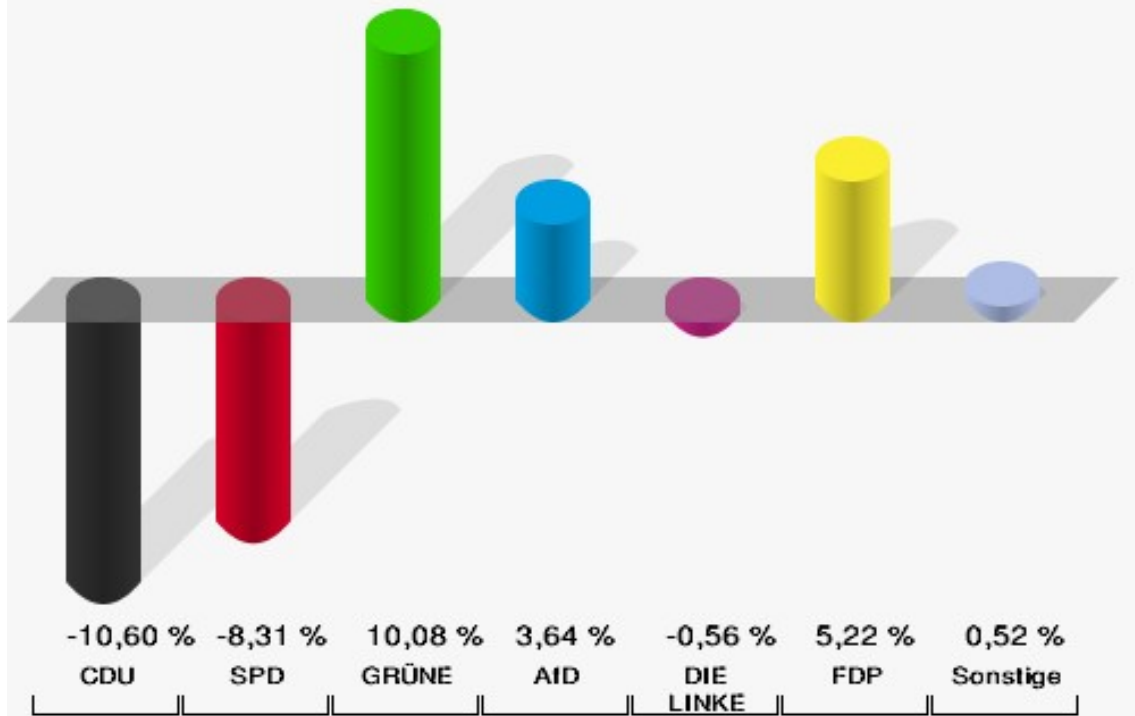

Stadt Linnich
Europawahl 2019 - Europawahl 2014
Gewinne und Verluste Körrenzig

Stadt Linnich
Europawahl 26.05.2019
Gewinne und Verluste Körrenzig

	Europawahl 26.05.2019	Europawahl 25.05.2014	
		Ergebnis	Gewinne und Verluste
Wahlberechtigte	1.125	1.031	+94
Wähler	473	447	+26
	42,04 %	43,36 %	-1,31 %
gültige Stimmen	467	442	+25
	98,73 %	98,88 %	-0,15 %
CDU	203	239	-36
	43,47 %	54,07 %	-10,60 %
SPD	88	120	-32
	18,84 %	27,15 %	-8,31 %
GRÜNE	64	16	+48
	13,70 %	3,62 %	+10,08 %
AfD	36	18	+18
	7,71 %	4,07 %	+3,64 %
DIE LINKE	9	11	-2
	1,93 %	2,49 %	-0,56 %
FDP	36	11	+25
	7,71 %	2,49 %	+5,22 %
PIRATEN	1	4	-3
	0,21 %	0,90 %	-0,69 %
Tierschutzpartei	5	2	+3
	1,07 %	0,45 %	+0,62 %
NPD	0	2	-2
	0,00 %	0,45 %	-0,45 %
Die PARTEI	9	3	+6
	1,93 %	0,68 %	+1,25 %
FAMILIE	2	5	-3
	0,43 %	1,13 %	-0,70 %
FREIE WÄHLER	1	1	+0
	0,21 %	0,23 %	-0,02 %
Volksabstimmung	1	2	-1
	0,21 %	0,45 %	-0,24 %
ÖDP	2	0	+2
	0,43 %	0,00 %	+0,43 %
DKP	0	1	-1
	0,00 %	0,23 %	-0,23 %
MLPD	0	1	-1