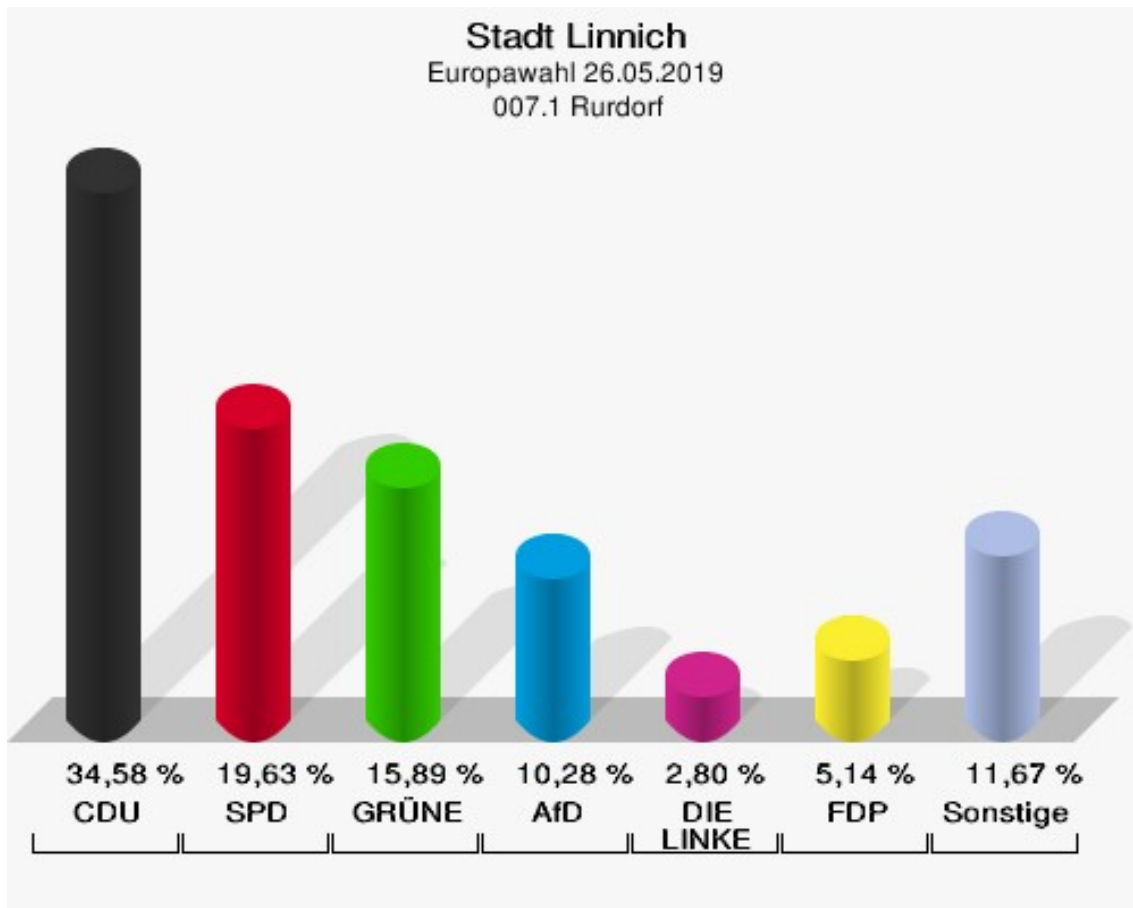

Anzahl	Prozent
NL	0	0,00 %
ÖkoLinX	0	0,00 %
Die Humanisten	1	0,47 %
PARTEI FÜR DIE TIERE	2	0,93 %
Gesundheitsforschung	0	0,00 %
Volt	1	0,47 %