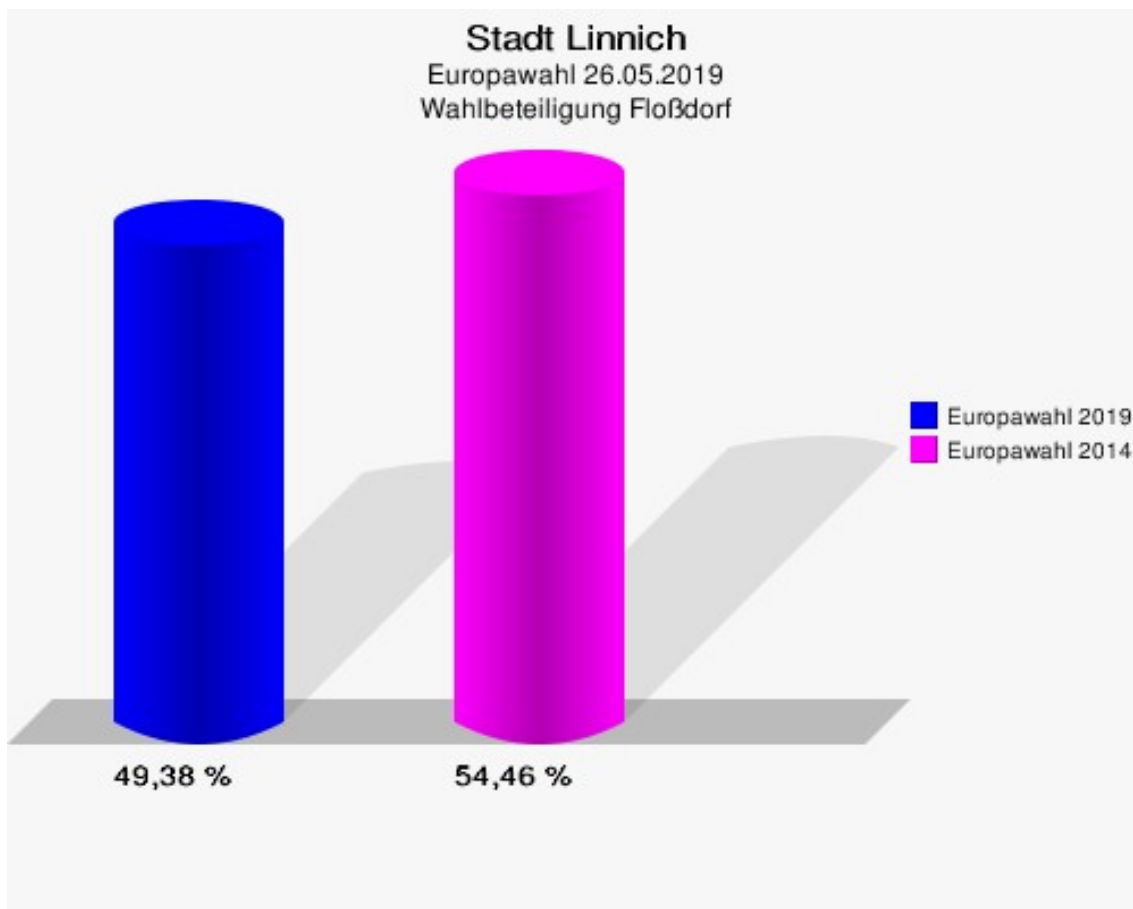

Europawahl 26.05.2019	Europawahl 25.05.2014	
		Ergebnis	Gewinne und Verluste
	0,00 %	0,00 %	+0,00 %
ÖkoLinX	0	0	+0
	0,00 %	0,00 %	+0,00 %
Die Humanisten	0	0	+0
	0,00 %	0,00 %	+0,00 %
PARTEI FÜR DIE TIERE	0	0	+0
	0,00 %	0,00 %	+0,00 %
Gesundheitsforschung	0	0	+0
	0,00 %	0,00 %	+0,00 %
Volt	1	0	+1
	0,63 %	0,00 %	+0,63 %
Sonstige	0	0	+0
	0,00 %	0,00 %	+0,00 %

Europawahl 25.05.2014: Sonstige = REP, CM, PSG, BÜSO, PRO NRW