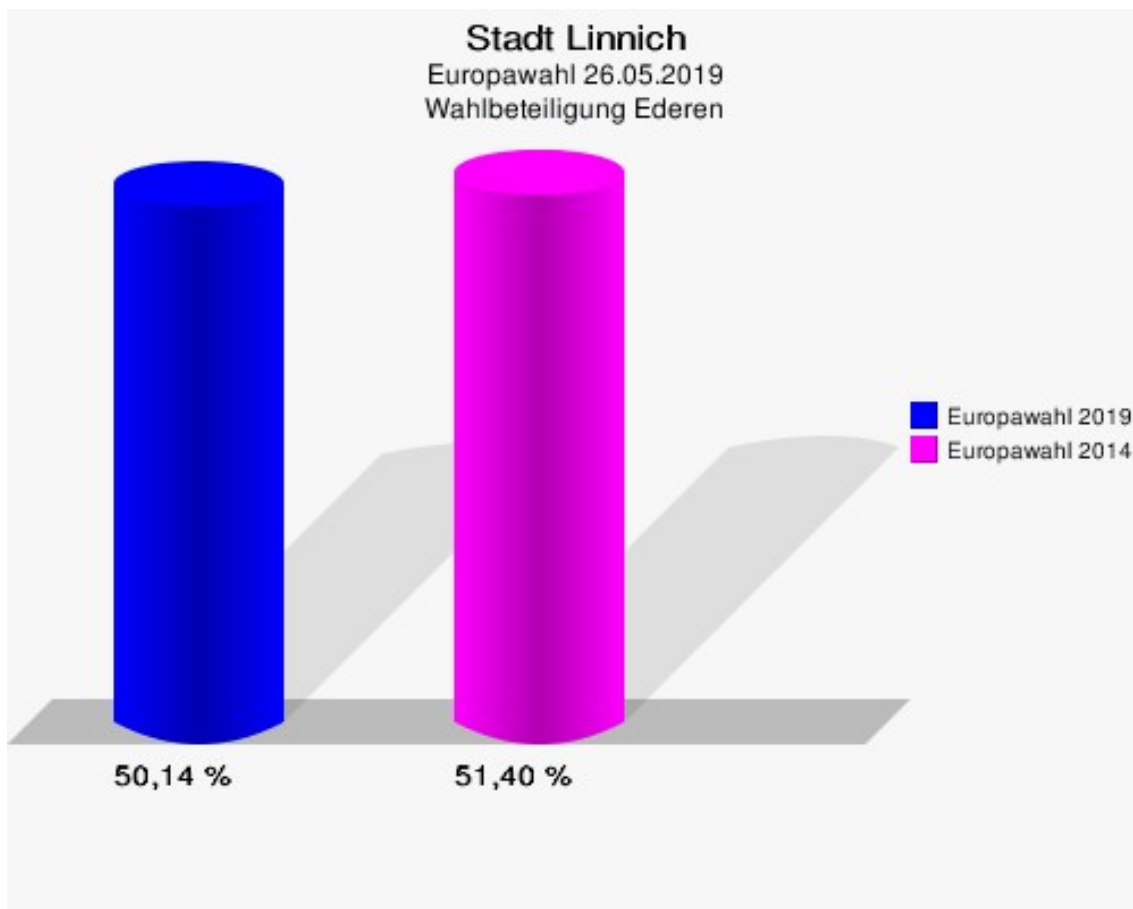

Europawahl 26.05.2019	Europawahl 25.05.2014	
		Ergebnis	Gewinne und Verluste
	0,00 %	0,00 %	+0,00 %
ÖkoLinX	0	0	+0
	0,00 %	0,00 %	+0,00 %
Die Humanisten	0	0	+0
	0,00 %	0,00 %	+0,00 %
PARTEI FÜR DIE TIERE	3	0	+3
	0,82 %	0,00 %	+0,82 %
Gesundheitsforschung	1	0	+1
	0,27 %	0,00 %	+0,27 %
Volt	4	0	+4
	1,09 %	0,00 %	+1,09 %
Sonstige	0	3	-3
	0,00 %	0,80 %	-0,80 %

Europawahl 25.05.2014: Sonstige = REP, CM, PSG, BÜSO, PRO NRW