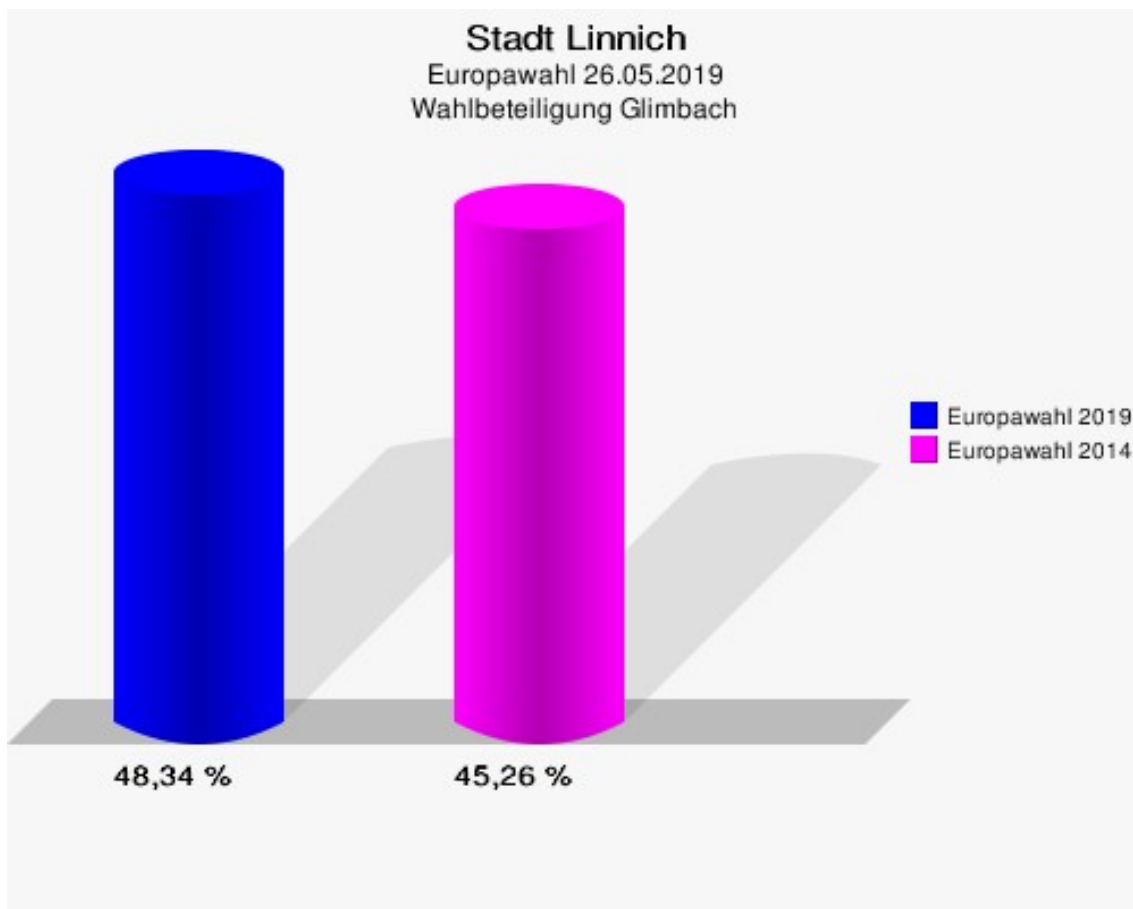

Europawahl 26.05.2019	Europawahl 25.05.2014	
		Ergebnis	Gewinne und Verluste
	0,63 %	0,00 %	+0,63 %
ÖkoLinX	0	0	+0
	0,00 %	0,00 %	+0,00 %
Die Humanisten	0	0	+0
	0,00 %	0,00 %	+0,00 %
PARTEI FÜR DIE TIERE	0	0	+0
	0,00 %	0,00 %	+0,00 %
Gesundheitsforschung	1	0	+1
	0,63 %	0,00 %	+0,63 %
Volt	3	0	+3
	1,89 %	0,00 %	+1,89 %
Sonstige	0	0	+0
	0,00 %	0,00 %	+0,00 %

Europawahl 25.05.2014: Sonstige = REP, CM, PSG, BÜSO, PRO NRW