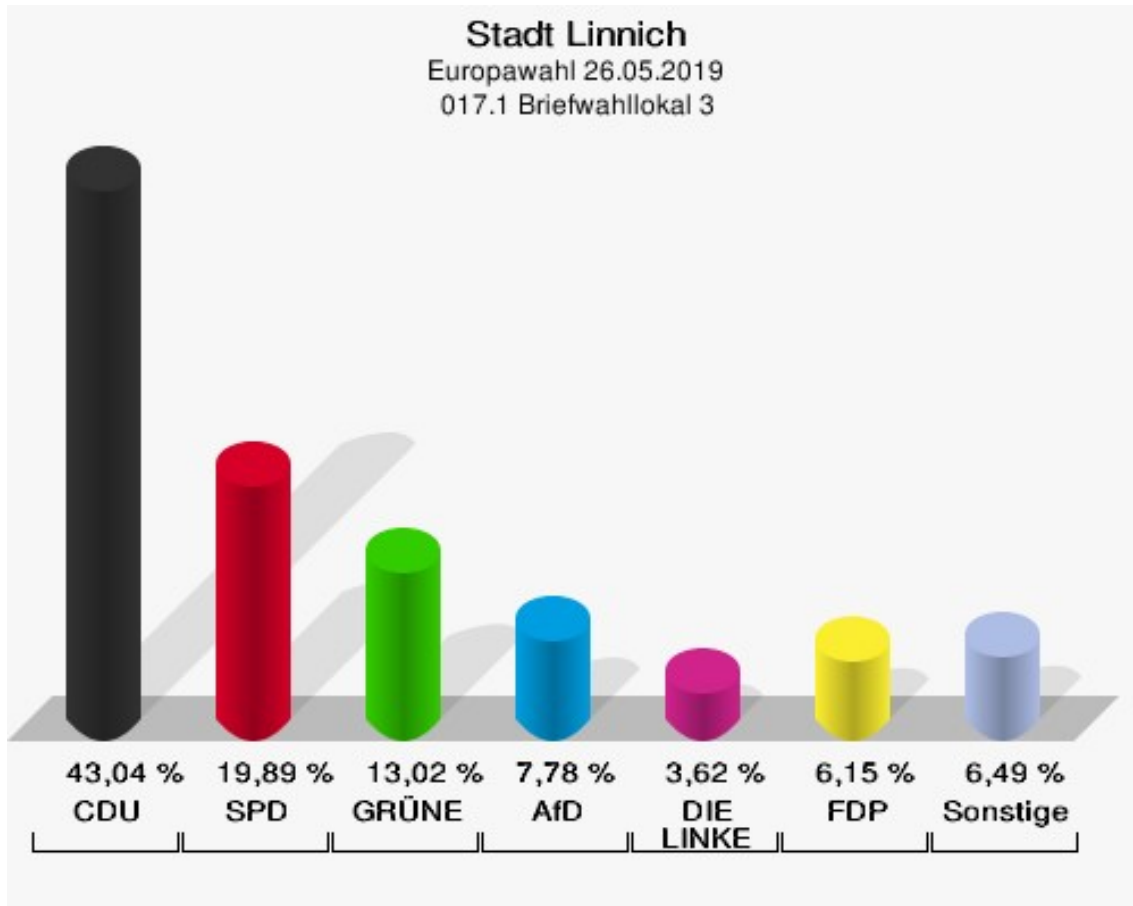

Anzahl	Prozent
ÖkoLinX	0	0,00 %
Die Humanisten	0	0,00 %
PARTEI FÜR DIE TIERE	0	0,00 %
Gesundheitsforschung	0	0,00 %
Volt	4	0,72 %