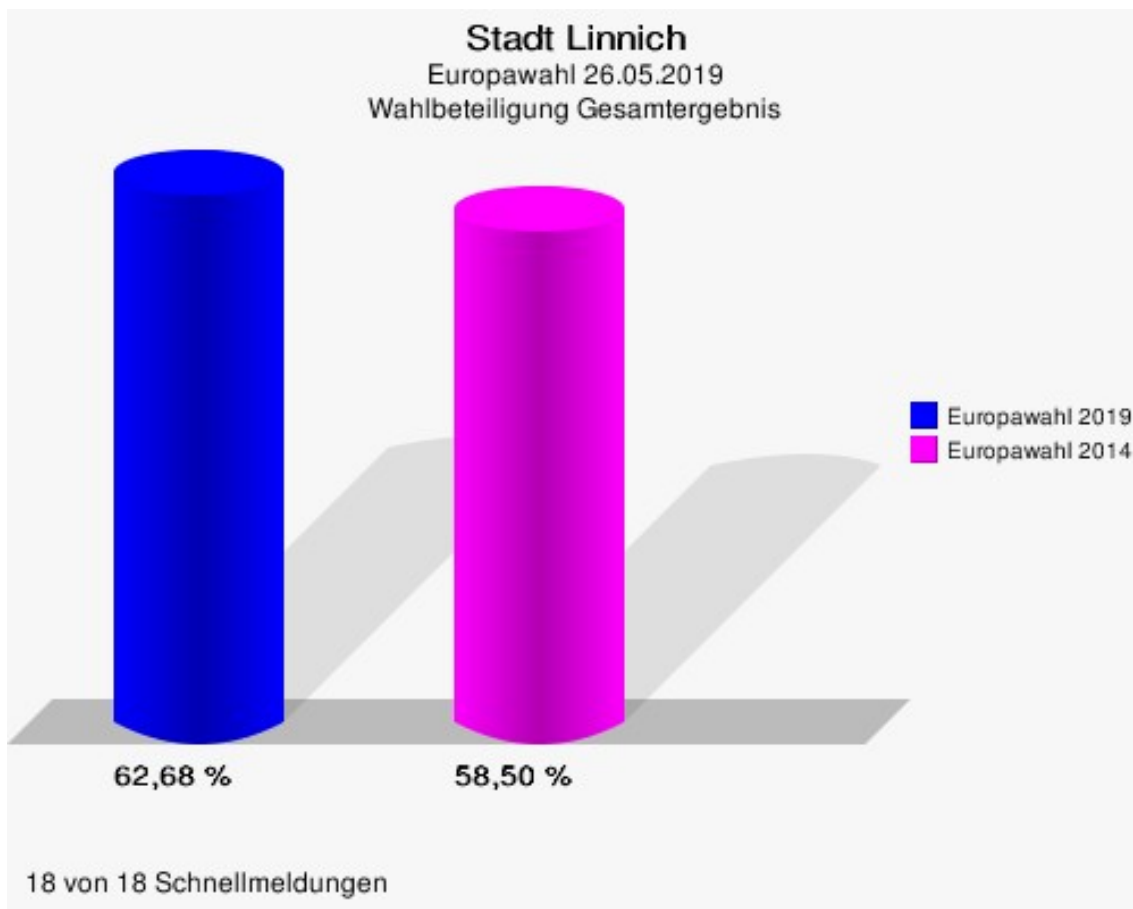

Europawahl 26.05.2019	Europawahl 25.05.2014	
		Ergebnis	Gewinne und Verluste
	0,05 %	0,00 %	+0,05 %
ÖkoLinX	1	0	+1
	0,02 %	0,00 %	+0,02 %
Die Humanisten	6	0	+6
	0,10 %	0,00 %	+0,10 %
PARTEI FÜR DIE TIERE	13	0	+13
	0,21 %	0,00 %	+0,21 %
Gesundheitsforschung	13	0	+13
	0,21 %	0,00 %	+0,21 %
Volt	31	0	+31
	0,49 %	0,00 %	+0,49 %
Sonstige	0	49	-49
	0,00 %	0,85 %	-0,85 %

Europawahl 25.05.2014: Sonstige = REP, CM, PSG, BÜSO, PRO NRW