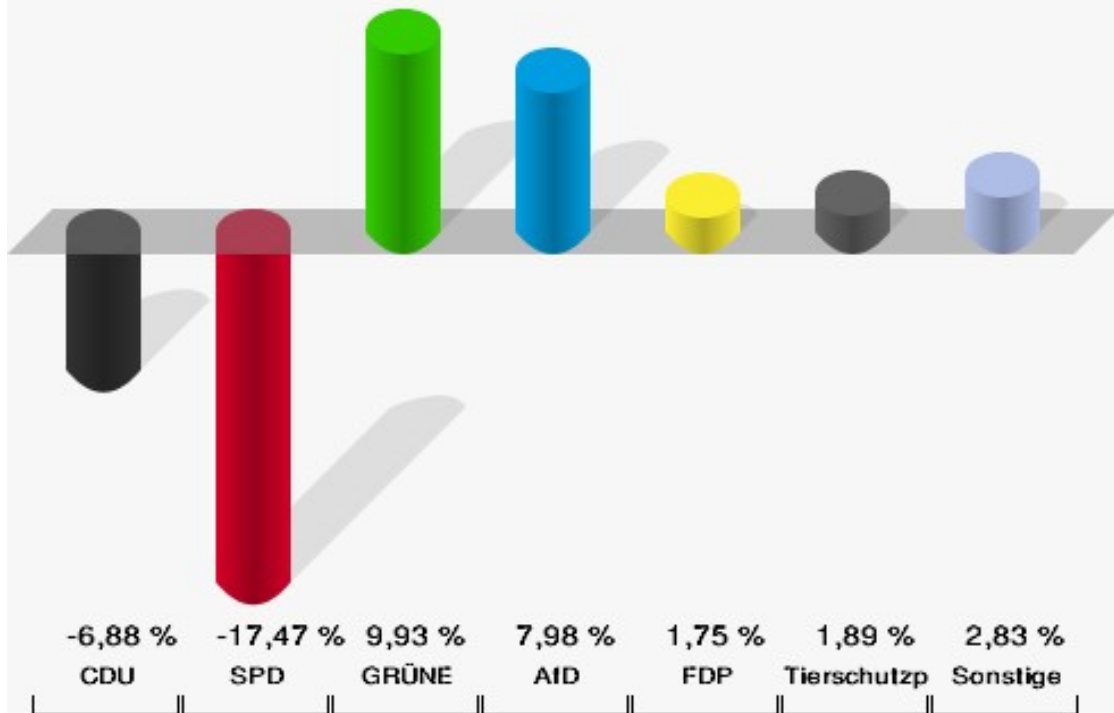

Stadt Linnich
Europawahl 2019 - Europawahl 2014
Gewinne und Verluste Glimbach

Stadt Linnich
Europawahl 26.05.2019
Gewinne und Verluste Glimbach

	Europawahl 26.05.2019		Europawahl 25.05.2014	
			Ergebnis	Gewinne und Verluste
Wahlberechtigte	331	327	+4	
Wähler	160	148	+12	
	48,34 %	45,26 %	+3,08 %	
gültige Stimmen	159	144	+15	
	99,38 %	97,30 %	+2,08 %	
CDU	52	57	-5	
	32,70 %	39,58 %	-6,88 %	
SPD	44	65	-21	
	27,67 %	45,14 %	-17,47 %	
GRÜNE	18	2	+16	
	11,32 %	1,39 %	+9,93 %	
AfD	16	3	+13	
	10,06 %	2,08 %	+7,98 %	
DIE LINKE	1	4	-3	
	0,63 %	2,78 %	-2,15 %	
FDP	5	2	+3	
	3,14 %	1,39 %	+1,75 %	
PIRATEN	1	1	+0	
	0,63 %	0,69 %	-0,06 %	
Tierschutzpartei	3	0	+3	
	1,89 %	0,00 %	+1,89 %	
NPD	3	2	+1	
	1,89 %	1,39 %	+0,50 %	
Die PARTEI	3	1	+2	
	1,89 %	0,69 %	+1,20 %	
FAMILIE	1	2	-1	
	0,63 %	1,39 %	-0,76 %	
FREIE WÄHLER	3	1	+2	
	1,89 %	0,69 %	+1,20 %	
Volksabstimmung	0	0	+0	
	0,00 %	0,00 %	+0,00 %	
ÖDP	1	3	-2	
	0,63 %	2,08 %	-1,45 %	
DKP	0	0	+0	
	0,00 %	0,00 %	+0,00 %	
MLPD	0	0	+0