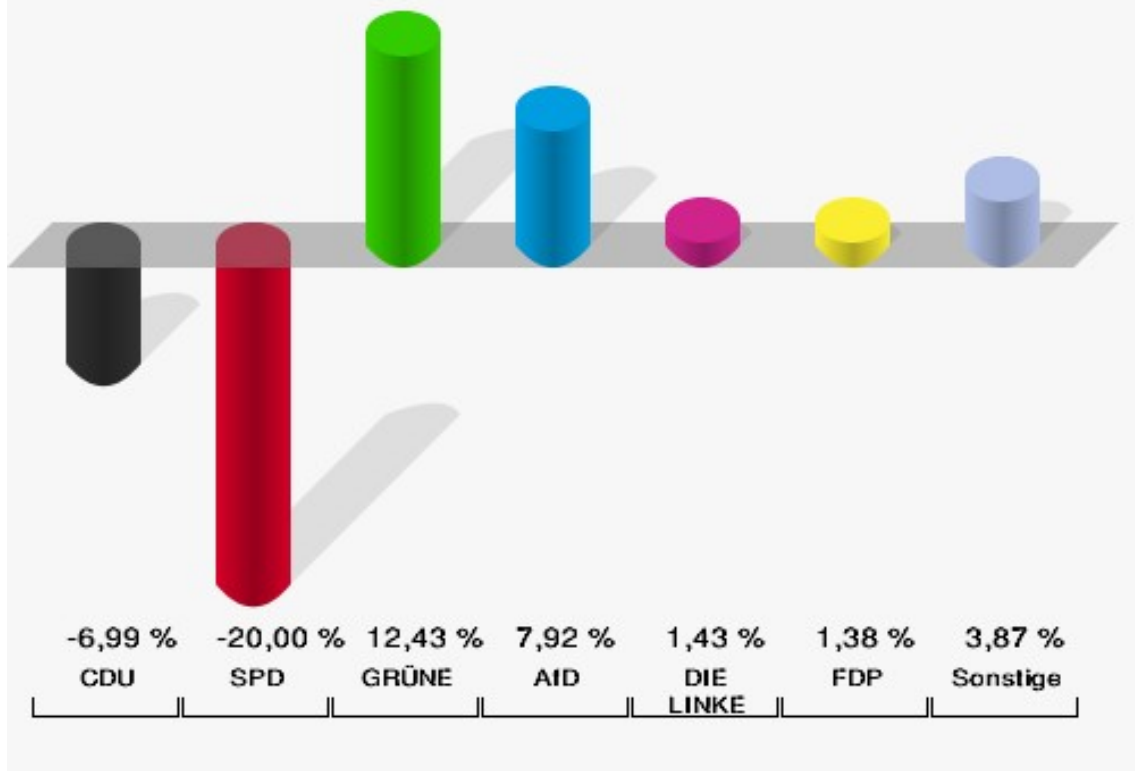

Stadt Linnich
Europawahl 2019 - Europawahl 2014
Gewinne und Verluste Boslar

Stadt Linnich
Europawahl 26.05.2019
Gewinne und Verluste Boslar

	Europawahl 26.05.2019	Europawahl 25.05.2014	
		Ergebnis	Gewinne und Verluste
Wahlberechtigte	650	638	+12
Wähler	326	316	+10
	50,15 %	49,53 %	+0,62 %
gültige Stimmen	324	309	+15
	99,39 %	97,78 %	+1,60 %
CDU	121	137	-16
	37,35 %	44,34 %	-6,99 %
SPD	61	120	-59
	18,83 %	38,83 %	-20,00 %
GRÜNE	56	15	+41
	17,28 %	4,85 %	+12,43 %
AfD	33	7	+26
	10,19 %	2,27 %	+7,92 %
DIE LINKE	12	7	+5
	3,70 %	2,27 %	+1,43 %
FDP	16	11	+5
	4,94 %	3,56 %	+1,38 %
PIRATEN	2	2	+0
	0,62 %	0,65 %	-0,03 %
Tierschutzpartei	3	1	+2
	0,93 %	0,32 %	+0,61 %
NPD	1	2	-1
	0,31 %	0,65 %	-0,34 %
Die PARTEI	3	0	+3
	0,93 %	0,00 %	+0,93 %
FAMILIE	3	2	+1
	0,93 %	0,65 %	+0,28 %
FREIE WÄHLER	1	0	+1
	0,31 %	0,00 %	+0,31 %
Volksabstimmung	0	0	+0
	0,00 %	0,00 %	+0,00 %
ÖDP	2	1	+1
	0,62 %	0,32 %	+0,30 %
DKP	0	0	+0
	0,00 %	0,00 %	+0,00 %
MLPD	0	0	+0