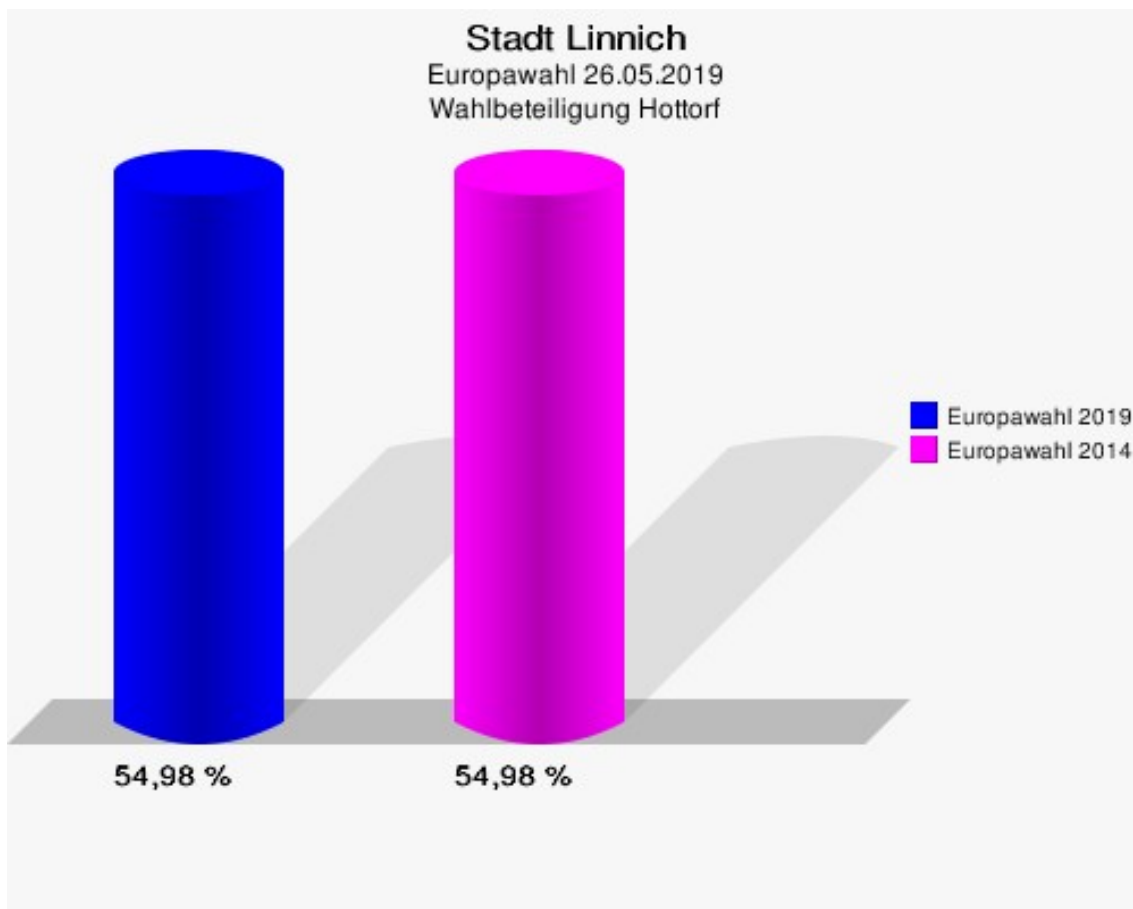

Europawahl 26.05.2019	Europawahl 25.05.2014	
		Ergebnis	Gewinne und Verluste
	0,00 %	0,00 %	+0,00 %
ÖkoLinX	0	0	+0
	0,00 %	0,00 %	+0,00 %
Die Humanisten	1	0	+1
	0,63 %	0,00 %	+0,63 %
PARTEI FÜR DIE TIERE	0	0	+0
	0,00 %	0,00 %	+0,00 %
Gesundheitsforschung	0	0	+0
	0,00 %	0,00 %	+0,00 %
Volt	1	0	+1
	0,63 %	0,00 %	+0,63 %
Sonstige	0	1	-1
	0,00 %	0,68 %	-0,68 %

Europawahl 25.05.2014: Sonstige = REP, CM, PSG, BÜSO, PRO NRW