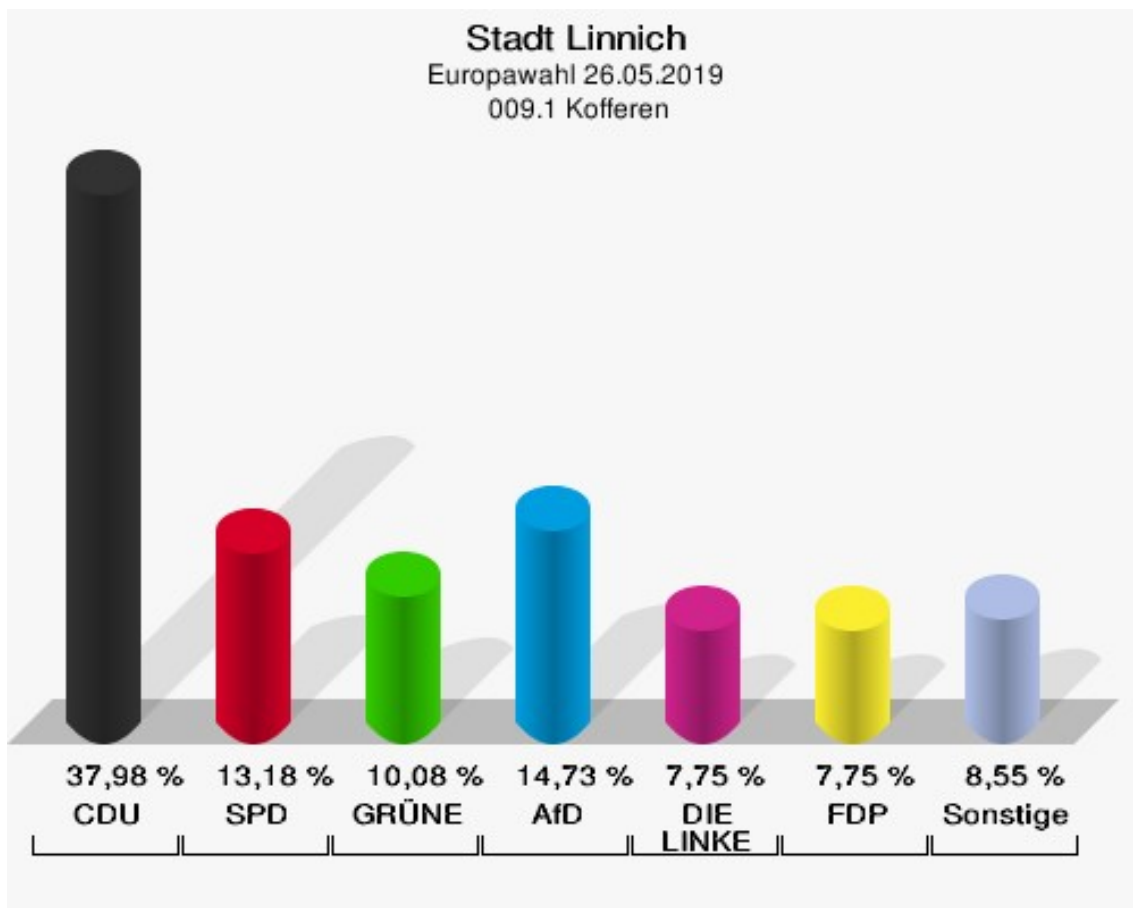

Anzahl	Prozent
NL	0	0,00 %
ÖkoLinX	0	0,00 %
Die Humanisten	0	0,00 %
PARTEI FÜR DIE TIERE	0	0,00 %
Gesundheitsforschung	0	0,00 %
Volt	0	0,00 %