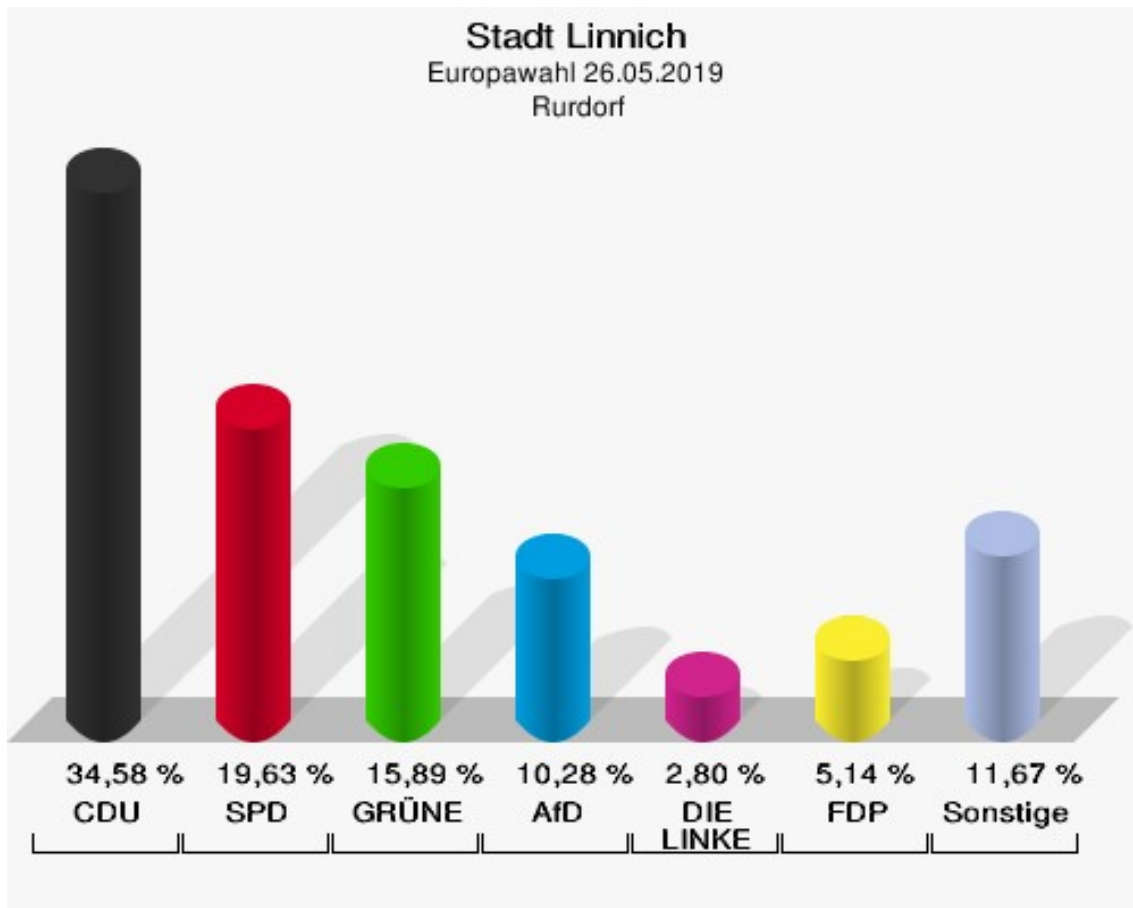

Anzahl	Prozent
NL	0	0,00 %
ÖkoLinX	0	0,00 %
Die Humanisten	1	0,47 %
PARTEI FÜR DIE TIERE	2	0,93 %
Gesundheitsforschung	0	0,00 %
Volt	1	0,47 %