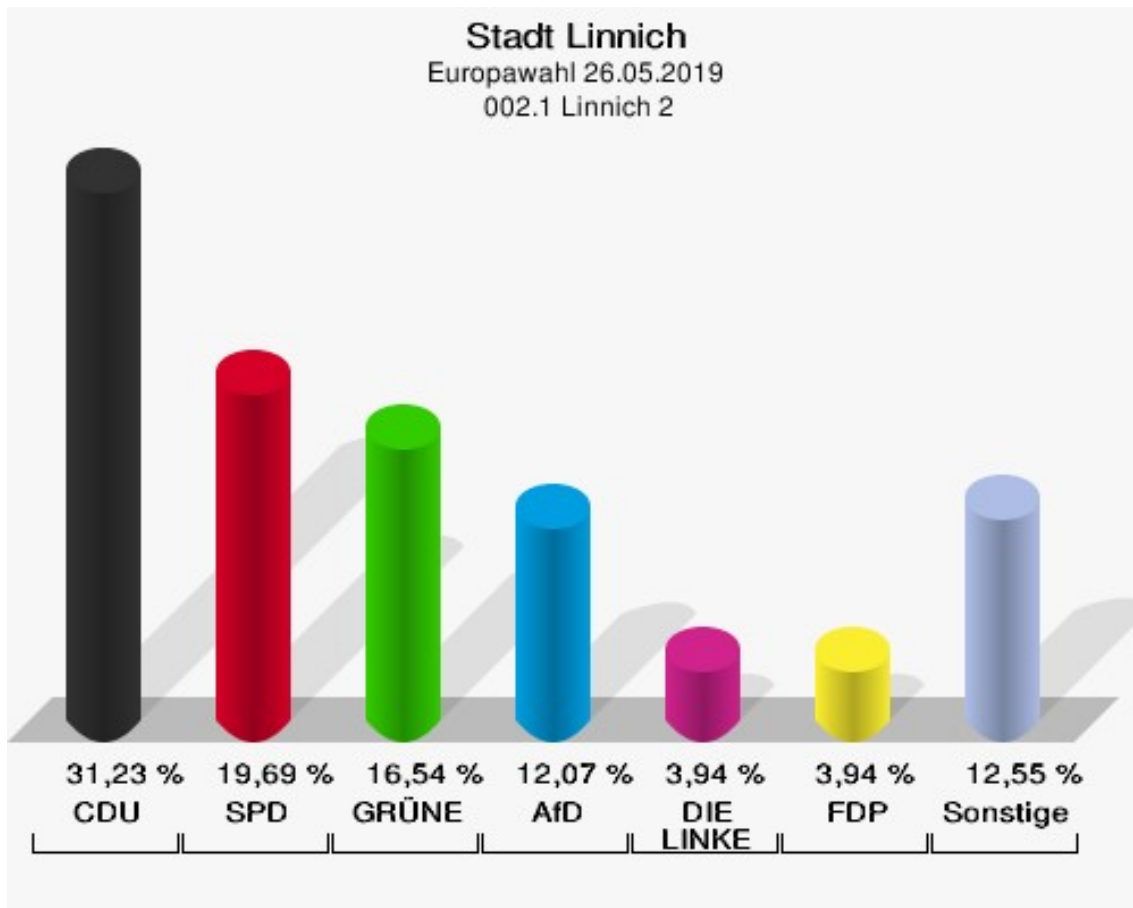

Anzahl	Prozent
NL	0	0,00 %
ÖkoLinX	1	0,26 %
Die Humanisten	0	0,00 %
PARTEI FÜR DIE TIERE	1	0,26 %
Gesundheitsforschung	2	0,52 %
Volt	2	0,52 %