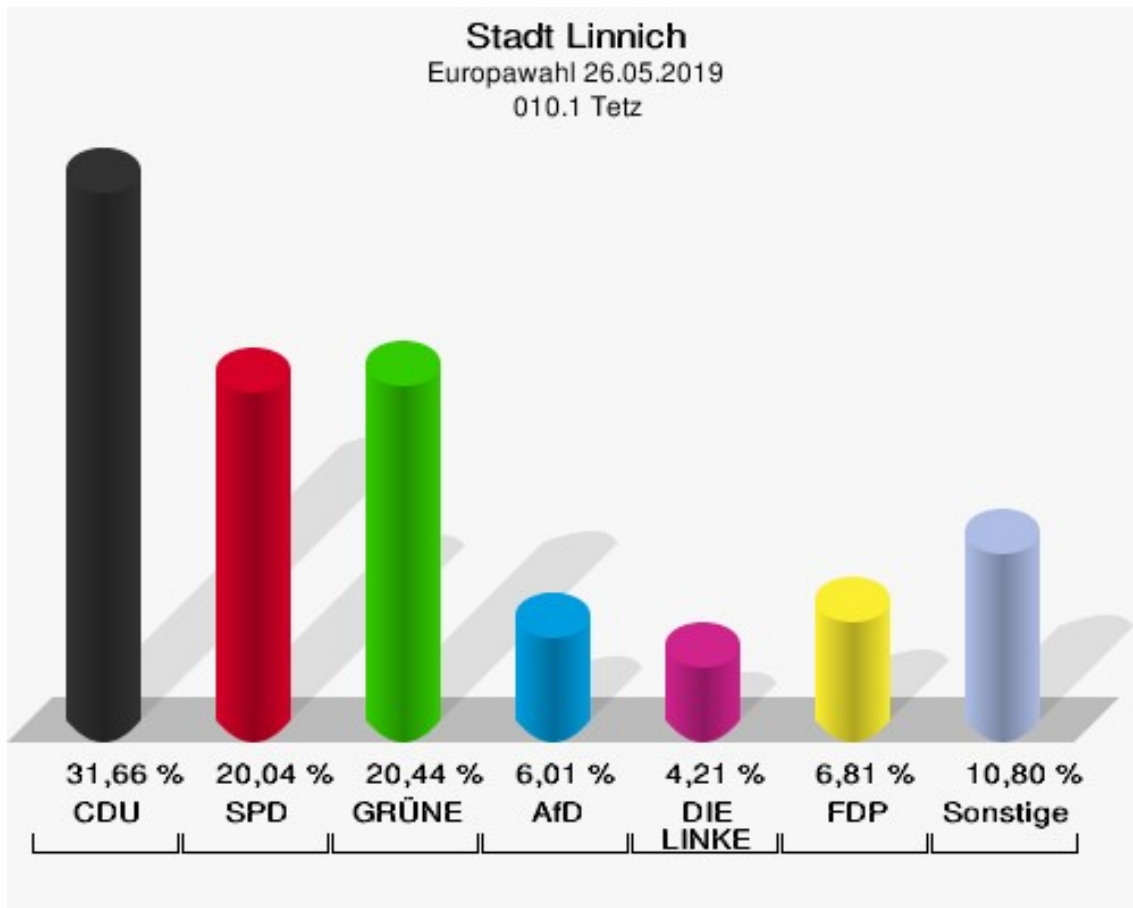

Anzahl	Prozent
NL	1	0,20 %
ÖkoLinX	0	0,00 %
Die Humanisten	0	0,00 %
PARTEI FÜR DIE TIERE	1	0,20 %
Gesundheitsforschung	3	0,60 %
Volt	2	0,40 %