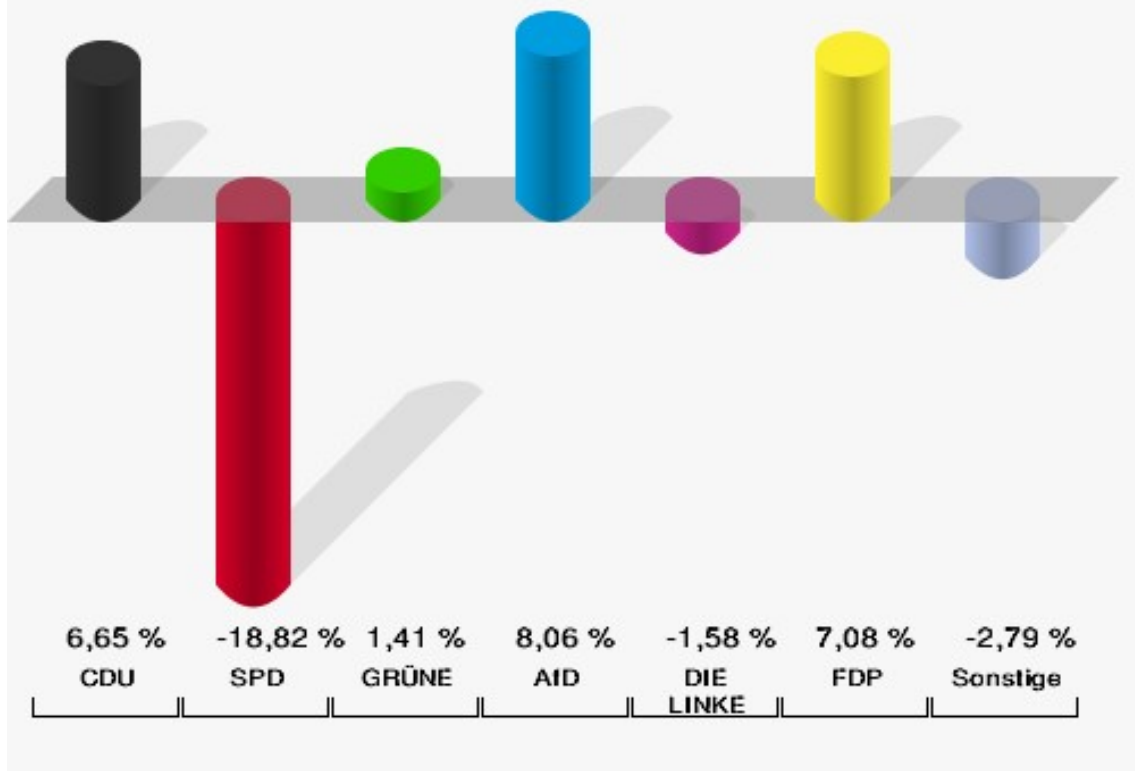

## Kofferen

	Anzahl	Prozent
Wahlberechtigte	309	
Wähler/innen	133	43,04 %
ungültige Stimmen	4	3,01 %
gültige Stimmen	129	96,99 %
CDU	49	37,98 %
SPD	17	13,18 %
GRÜNE	13	10,08 %
AfD	19	14,73 %
DIE LINKE	10	7,75 %
FDP	10	7,75 %
PIRATEN	0	0,00 %
Tierschutzpartei	5	3,88 %
NPD	1	0,78 %
Die PARTEI	1	0,78 %
FAMILIE	2	1,55 %
FREIE WÄHLER	0	0,00 %
Volksabstimmung	0	0,00 %
ÖDP	1	0,78 %
DKP	0	0,00 %
MLPD	0	0,00 %
BP	0	0,00 %
SGP	0	0,00 %
TIERSCHUTZ hier!	1	0,78 %
Tierschutzallianz	0	0,00 %
Bündnis C	0	0,00 %
BIG	0	0,00 %
BGE	0	0,00 %
DIE DIREKTE!	0	0,00 %
Demokratie in Europa - DiEM25	0	0,00 %
III. Weg	0	0,00 %
Die Grauen	0	0,00 %
DIE RECHTE	0	0,00 %
Die Violetten	0	0,00 %
LIEBE	0	0,00 %
DIE FRAUEN	0	0,00 %
Graue Panther	0	0,00 %
LKR - Bernd Lucke und die Liberal-Konservativen Reformer	0	0,00 %
MENSCHLICHE WELT	0	0,00 %

	Anzahl	Prozent
NL	0	0,00 %
ÖkoLinX	0	0,00 %
Die Humanisten	0	0,00 %
PARTEI FÜR DIE TIERE	0	0,00 %
Gesundheitsforschung	0	0,00 %
Volt	0	0,00 %

**Stadt Linnich**  
Europawahl 2019 - Europawahl 2014  
Gewinne und Verluste Kofferen