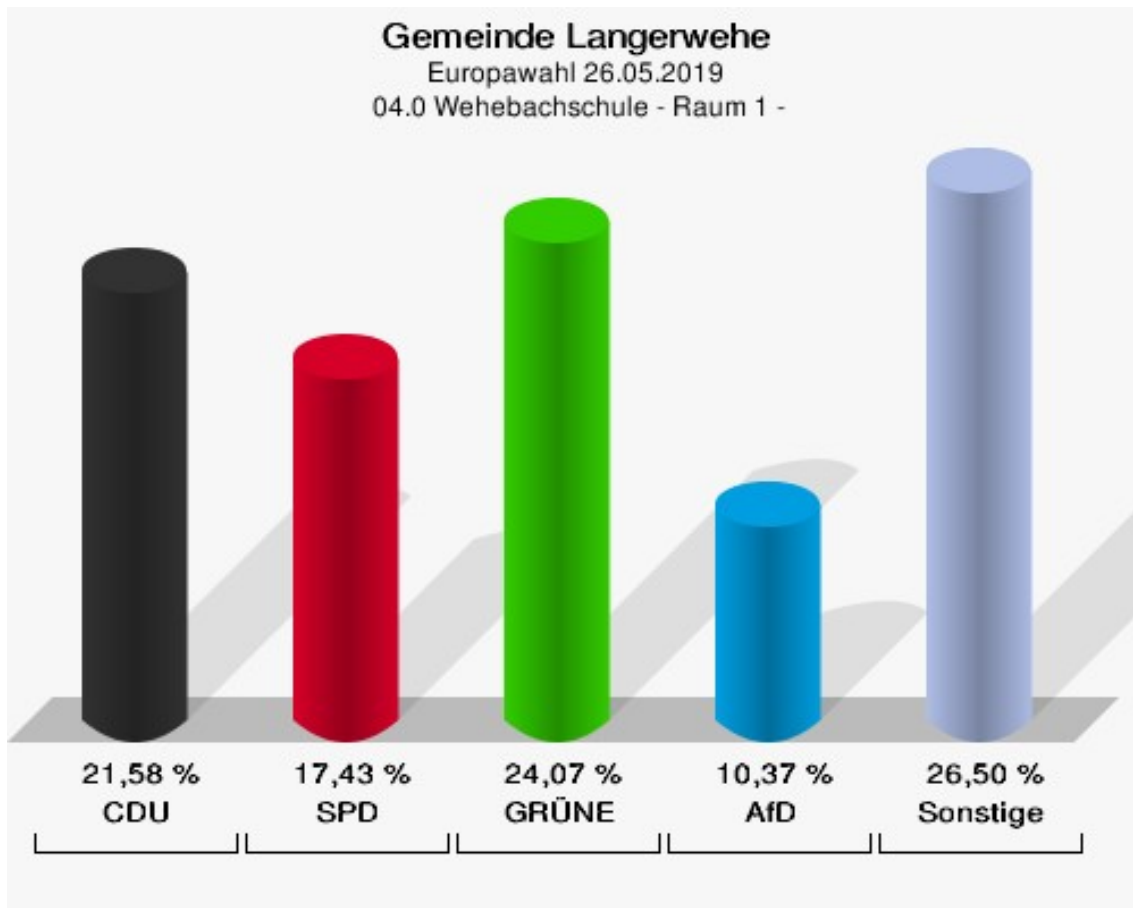

Anzahl	Prozent
NL	0	0,00 %
ÖkoLinX	2	0,83 %
Die Humanisten	0	0,00 %
PARTEI FÜR DIE TIERE	2	0,83 %
Gesundheitsforschung	0	0,00 %
Volt	3	1,24 %