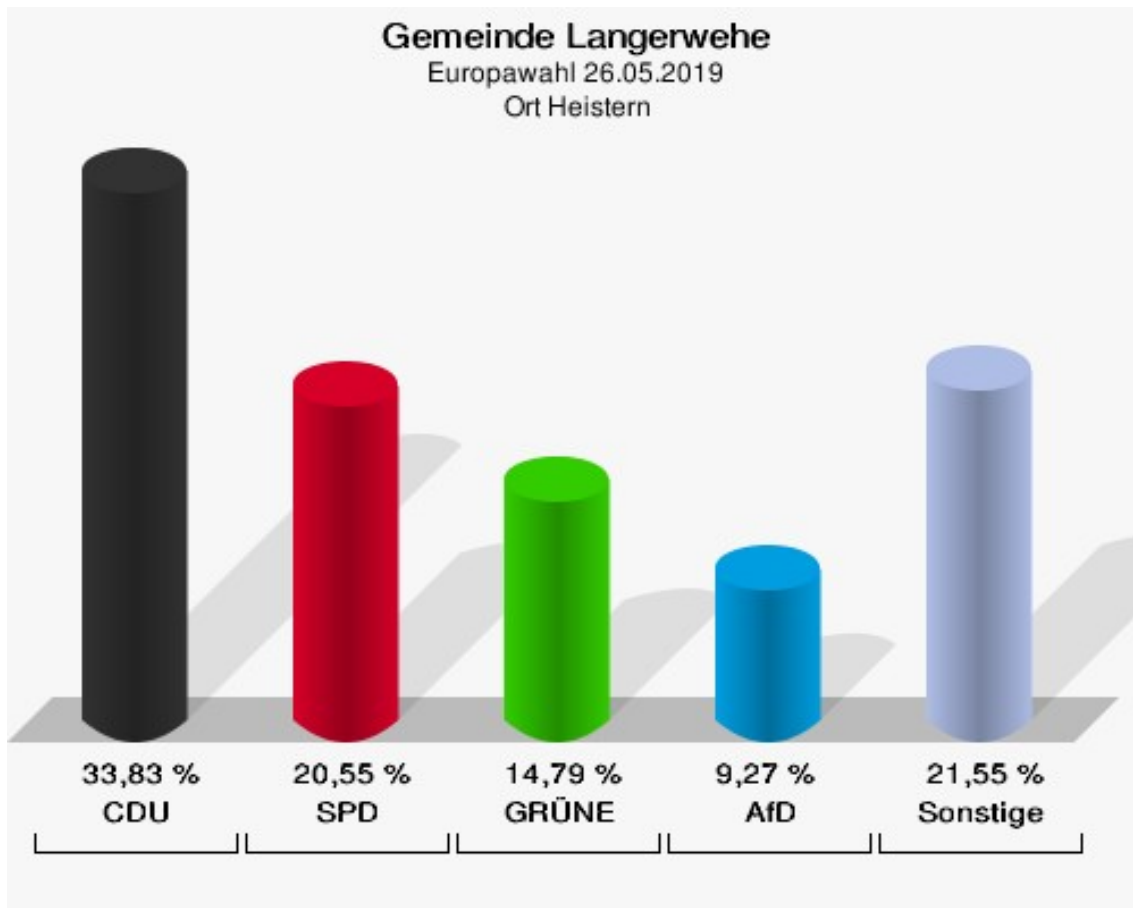

Anzahl	Prozent
NL	0	0,00 %
ÖkoLinX	0	0,00 %
Die Humanisten	0	0,00 %
PARTEI FÜR DIE TIERE	1	0,25 %
Gesundheitsforschung	0	0,00 %
Volt	3	0,75 %