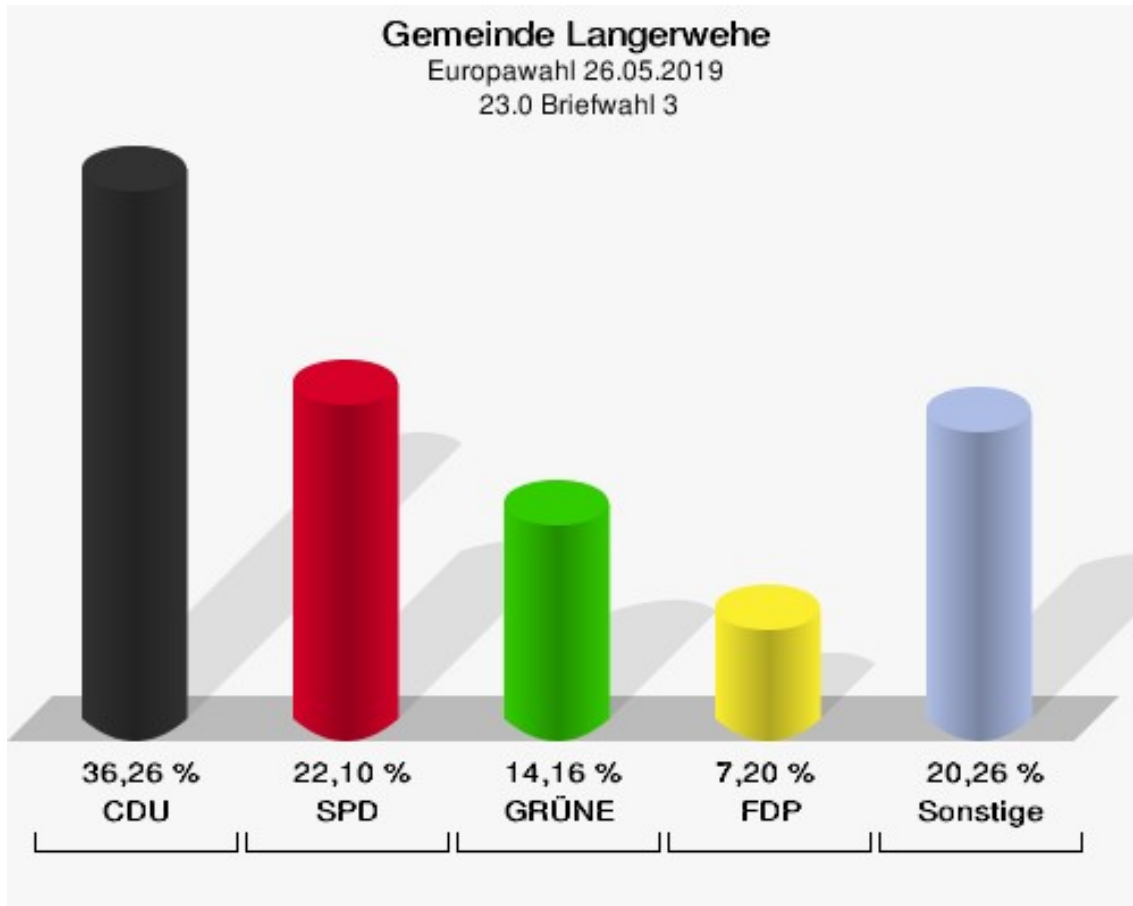

Anzahl	Prozent
ÖkoLinX	0	0,00 %
Die Humanisten	1	0,12 %
PARTEI FÜR DIE TIERE	3	0,37 %
Gesundheitsforschung	3	0,37 %
Volt	3	0,37 %