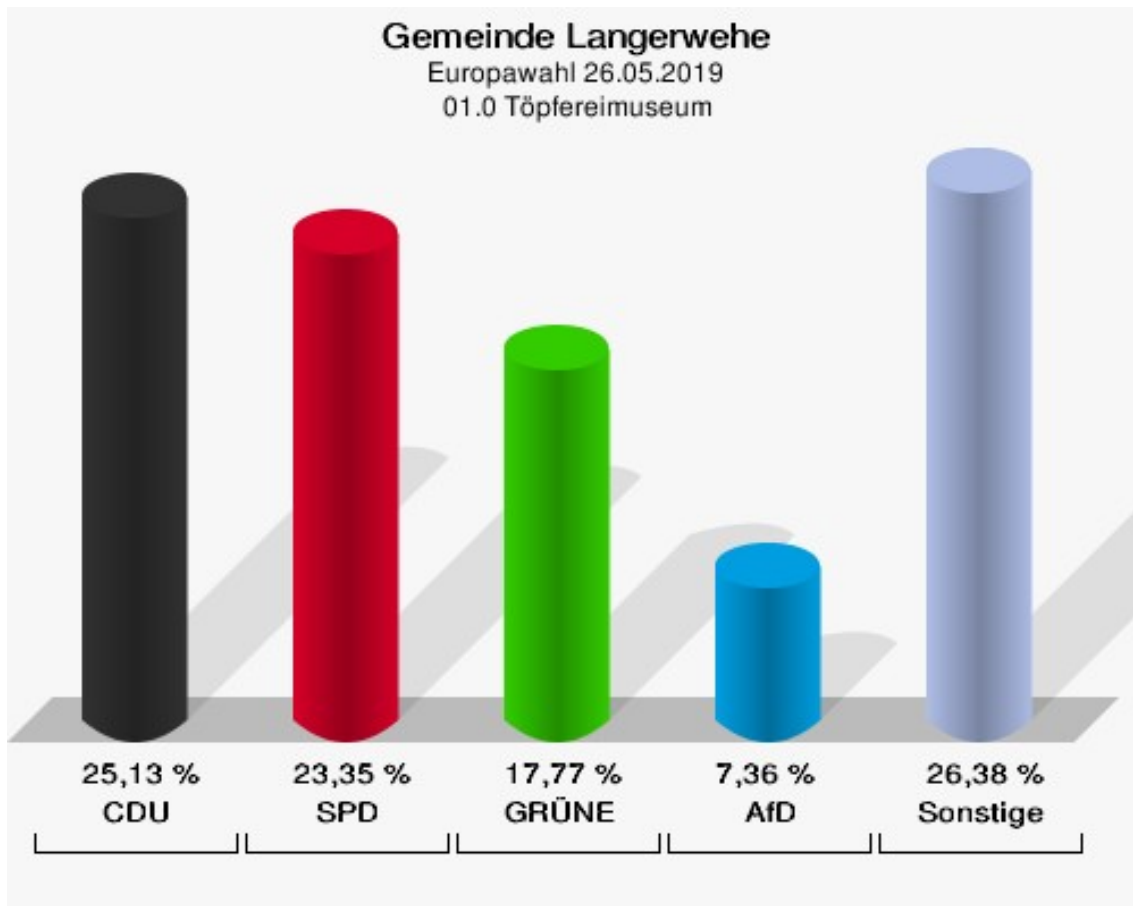

Anzahl	Prozent
MENSCHLICHE WELT	0	0,00 %
NL	0	0,00 %
ÖkoLinX	0	0,00 %
Die Humanisten	0	0,00 %
PARTEI FÜR DIE TIERE	2	0,51 %
Gesundheitsforschung	2	0,51 %
Volt	6	1,52 %