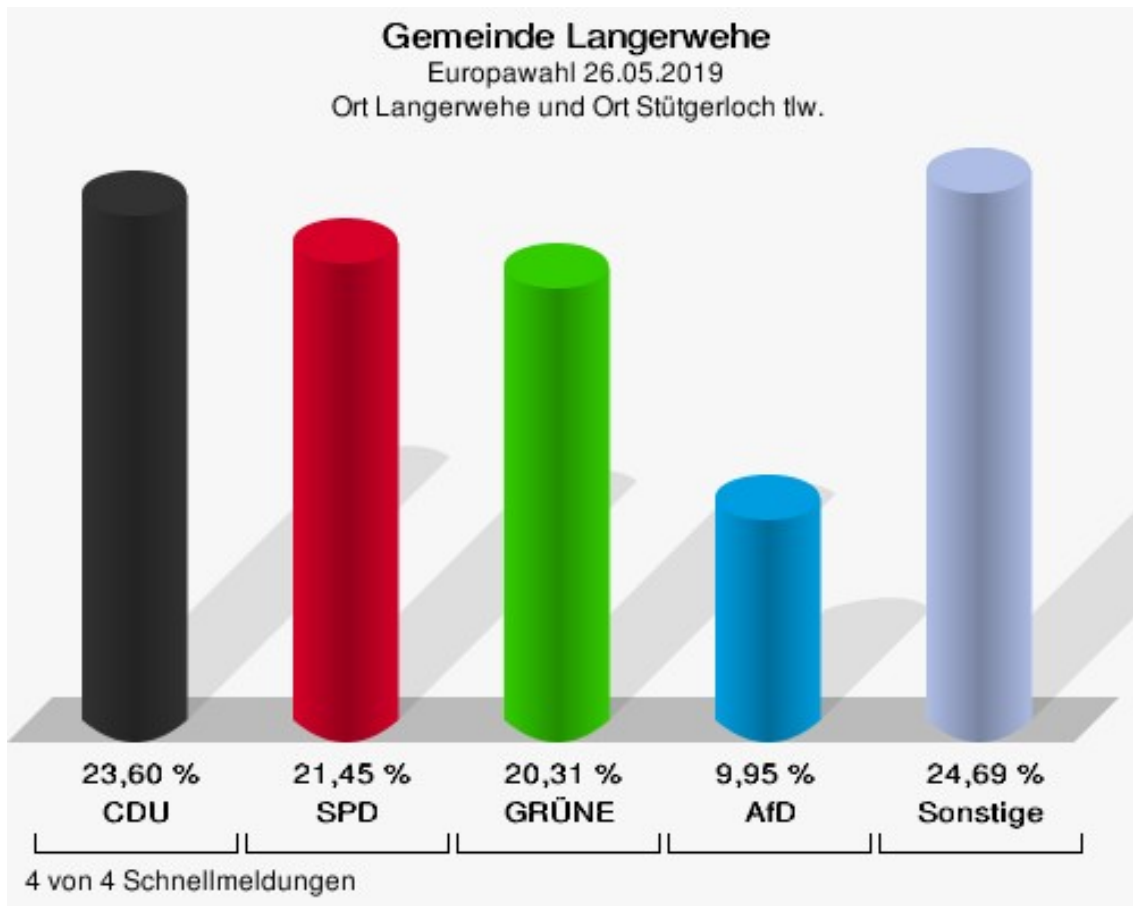

Anzahl	Prozent
MENSCHLICHE WELT	0	0,00 %
NL	1	0,07 %
ÖkoLinX	2	0,13 %
Die Humanisten	2	0,13 %
PARTEI FÜR DIE TIERE	5	0,34 %
Gesundheitsforschung	3	0,20 %
Volt	19	1,28 %