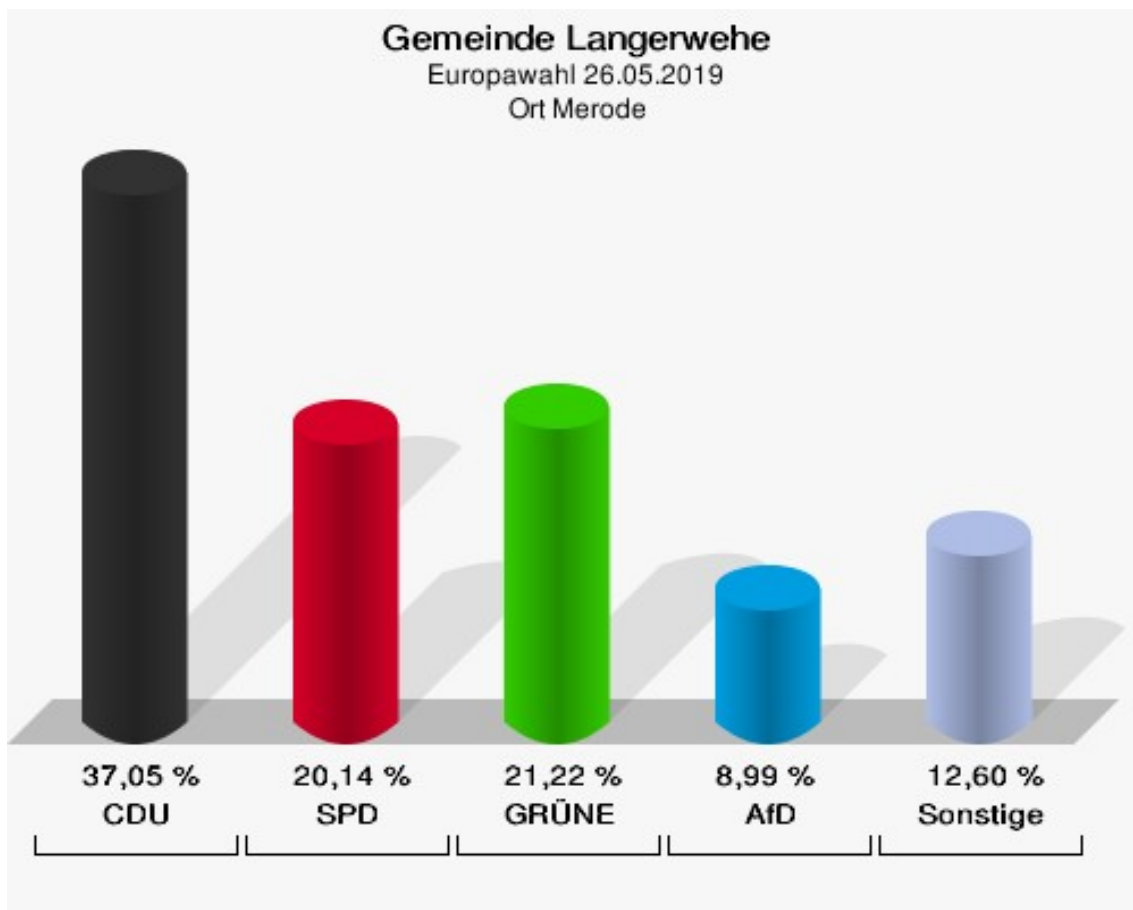

	Anzahl	Prozent
NL	0	0,00 %
ÖkoLinX	0	0,00 %
Die Humanisten	0	0,00 %
PARTEI FÜR DIE TIERE	1	0,25 %
Gesundheitsforschung	0	0,00 %
Volt	3	0,75 %

**Gemeinde Langerwehe**  
Europawahl 26.05.2019  
Wahlbeteiligung Ort Heistern

## Ort Merode

	Anzahl	Prozent
Wahlberechtigte	599	
Wähler/innen	281	46,91 %
ungültige Stimmen	3	1,07 %
gültige Stimmen	278	98,93 %
CDU	103	37,05 %
SPD	56	20,14 %
GRÜNE	59	21,22 %
AfD	25	8,99 %
DIE LINKE	10	3,60 %
FDP	7	2,52 %
PIRATEN	1	0,36 %
Tierschutzpartei	6	2,16 %
NPD	0	0,00 %
Die PARTEI	3	1,08 %
FAMILIE	4	1,44 %
FREIE WÄHLER	0	0,00 %
Volksabstimmung	0	0,00 %
ÖDP	0	0,00 %
DKP	0	0,00 %
MLPD	1	0,36 %
BP	0	0,00 %
SGP	0	0,00 %
TIERSCHUTZ hier!	0	0,00 %
Tierschutzallianz	0	0,00 %
Bündnis C	0	0,00 %
BIG	0	0,00 %
BGE	0	0,00 %
DIE DIREKTE!	0	0,00 %
Demokratie in Europa - DiEM25	2	0,72 %
III. Weg	0	0,00 %
Die Grauen	0	0,00 %
DIE RECHTE	0	0,00 %
Die Violetten	0	0,00 %
LIEBE	0	0,00 %
DIE FRAUEN	1	0,36 %
Graue Panther	0	0,00 %
LKR - Bernd Lucke und die Liberal-Konservativen Reformer	0	0,00 %
MENSCHLICHE WELT	0	0,00 %

	Anzahl	Prozent
NL	0	0,00 %
ÖkoLinX	0	0,00 %
Die Humanisten	0	0,00 %
PARTEI FÜR DIE TIERE	0	0,00 %
Gesundheitsforschung	0	0,00 %
Volt	0	0,00 %

**Gemeinde Langerwehe**  
Europawahl 26.05.2019  
Wahlbeteiligung Ort Merode