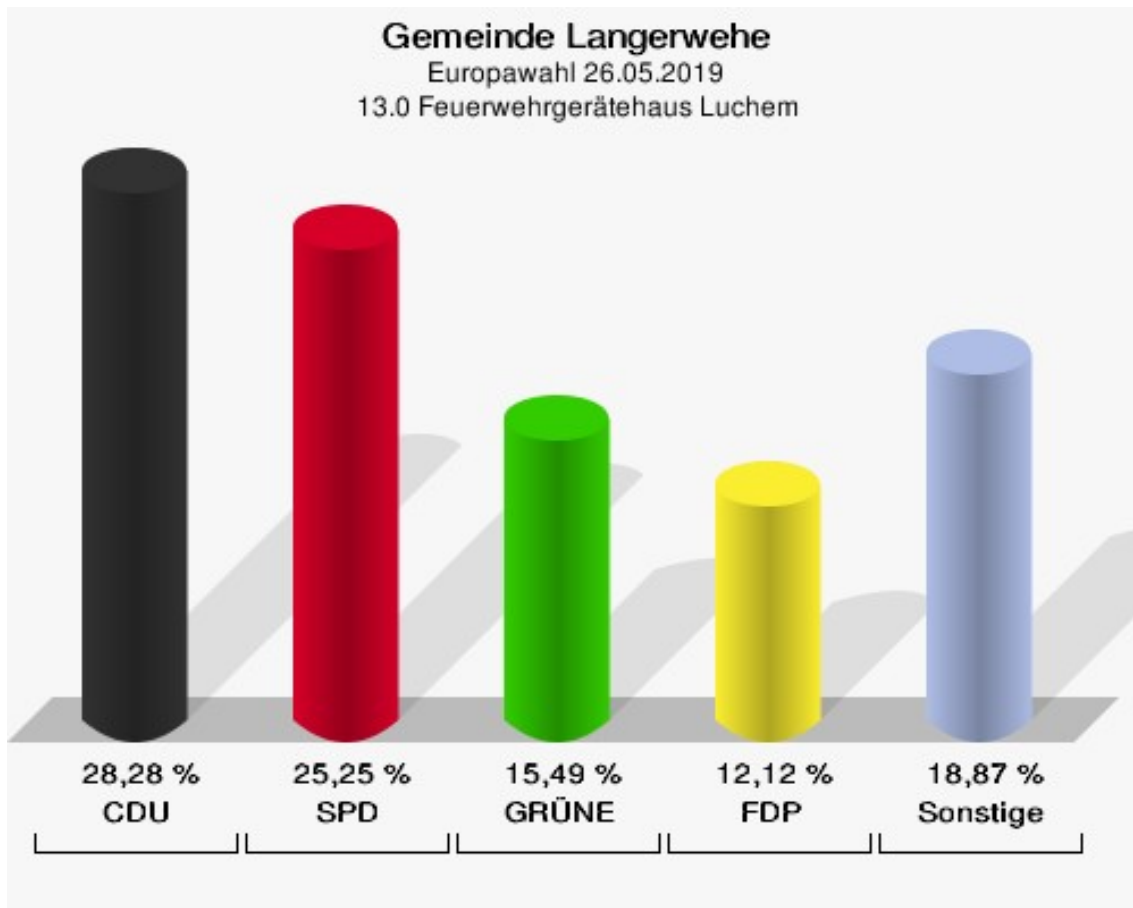

Anzahl	Prozent
NL	0	0,00 %
ÖkoLinX	0	0,00 %
Die Humanisten	0	0,00 %
PARTEI FÜR DIE TIERE	5	1,68 %
Gesundheitsforschung	0	0,00 %
Volt	1	0,34 %