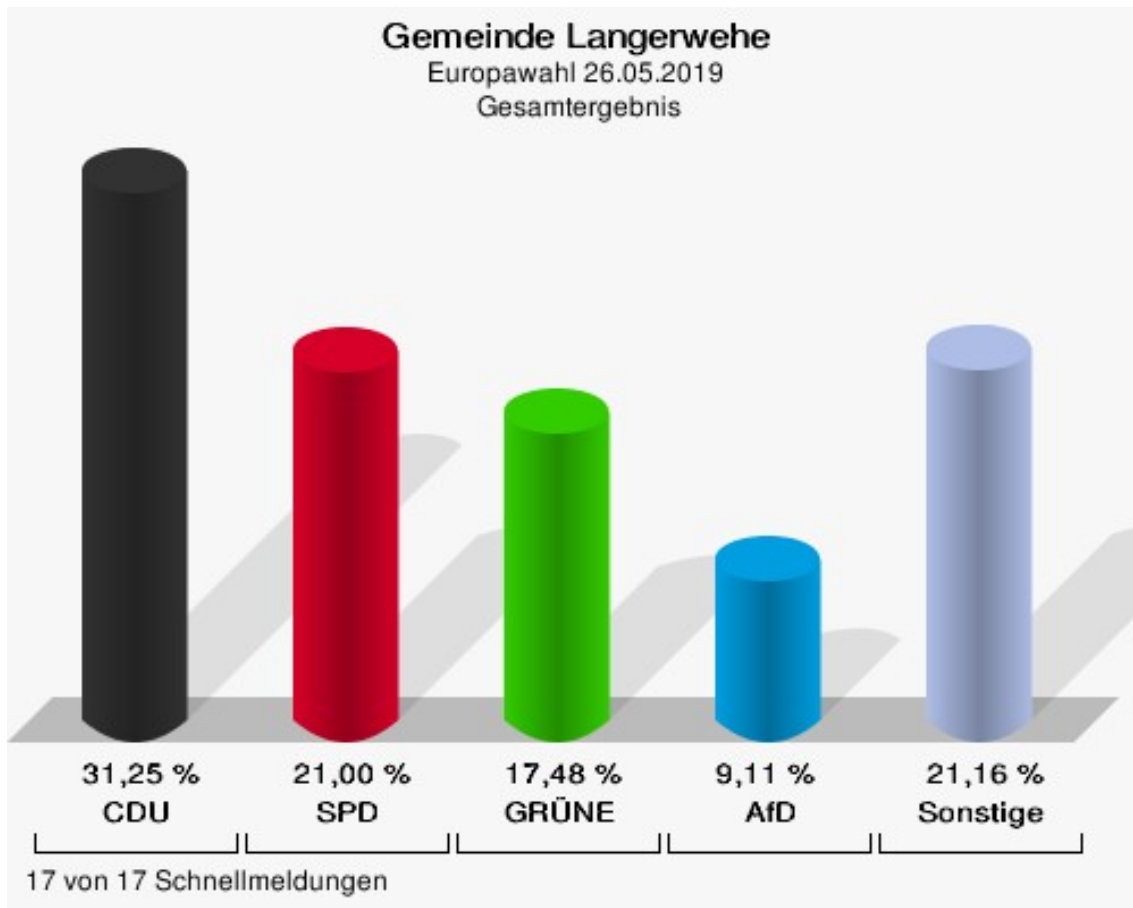

Anzahl	Prozent
MENSCHLICHE WELT	3	0,04 %
NL	4	0,05 %
ÖkoLinX	2	0,03 %
Die Humanisten	9	0,12 %
PARTEI FÜR DIE TIERE	31	0,40 %
Gesundheitsforschung	15	0,20 %
Volt	56	0,73 %