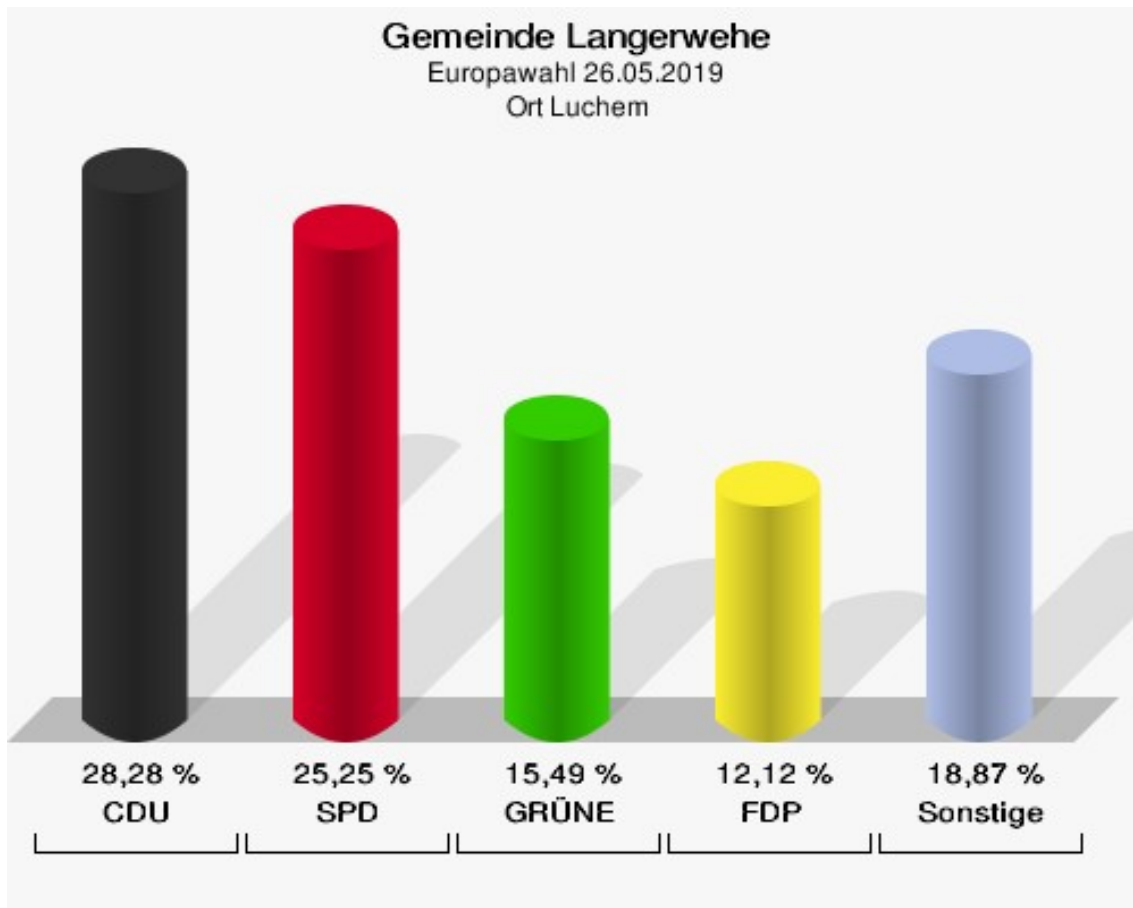

Anzahl	Prozent
NL	0	0,00 %
ÖkoLinX	0	0,00 %
Die Humanisten	0	0,00 %
PARTEI FÜR DIE TIERE	5	1,68 %
Gesundheitsforschung	0	0,00 %
Volt	1	0,34 %