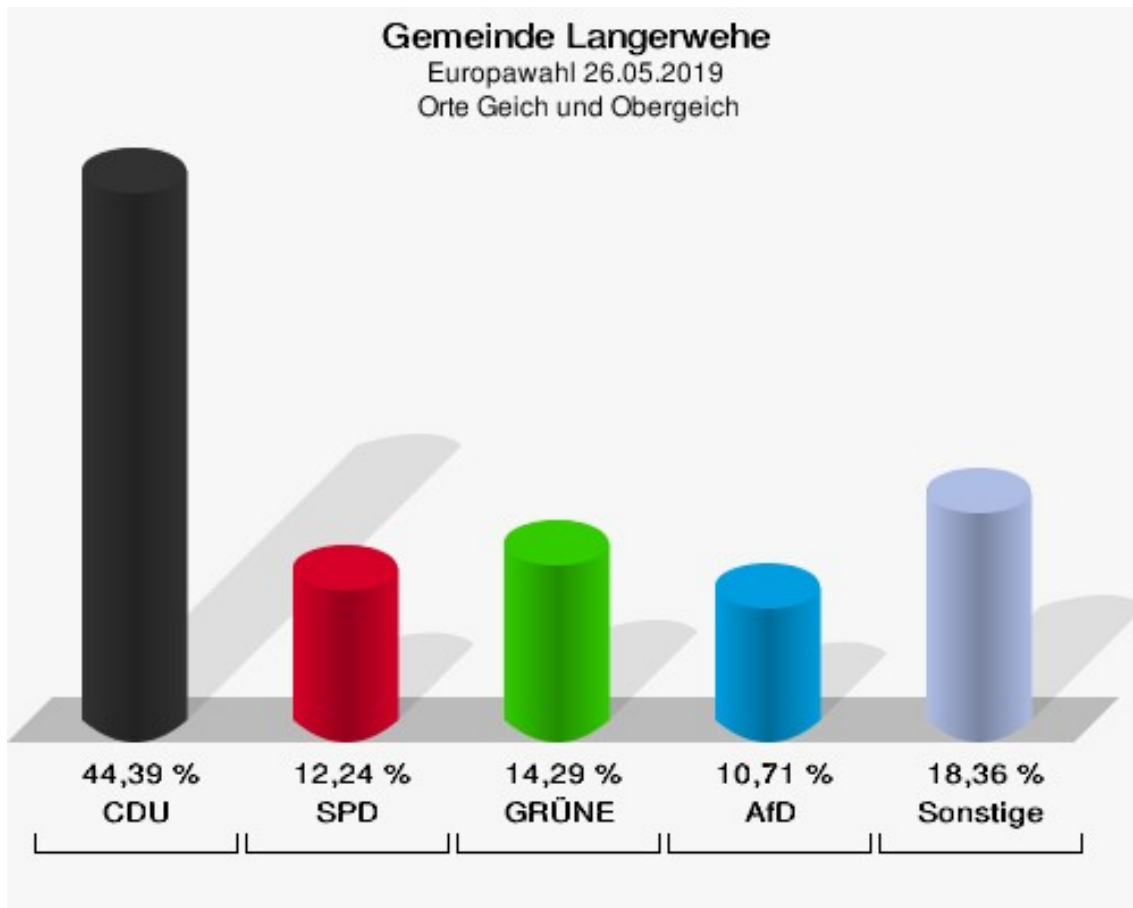

Anzahl	Prozent
NL	0	0,00 %
ÖkoLinX	0	0,00 %
Die Humanisten	0	0,00 %
PARTEI FÜR DIE TIERE	0	0,00 %
Gesundheitsforschung	0	0,00 %
Volt	4	2,04 %