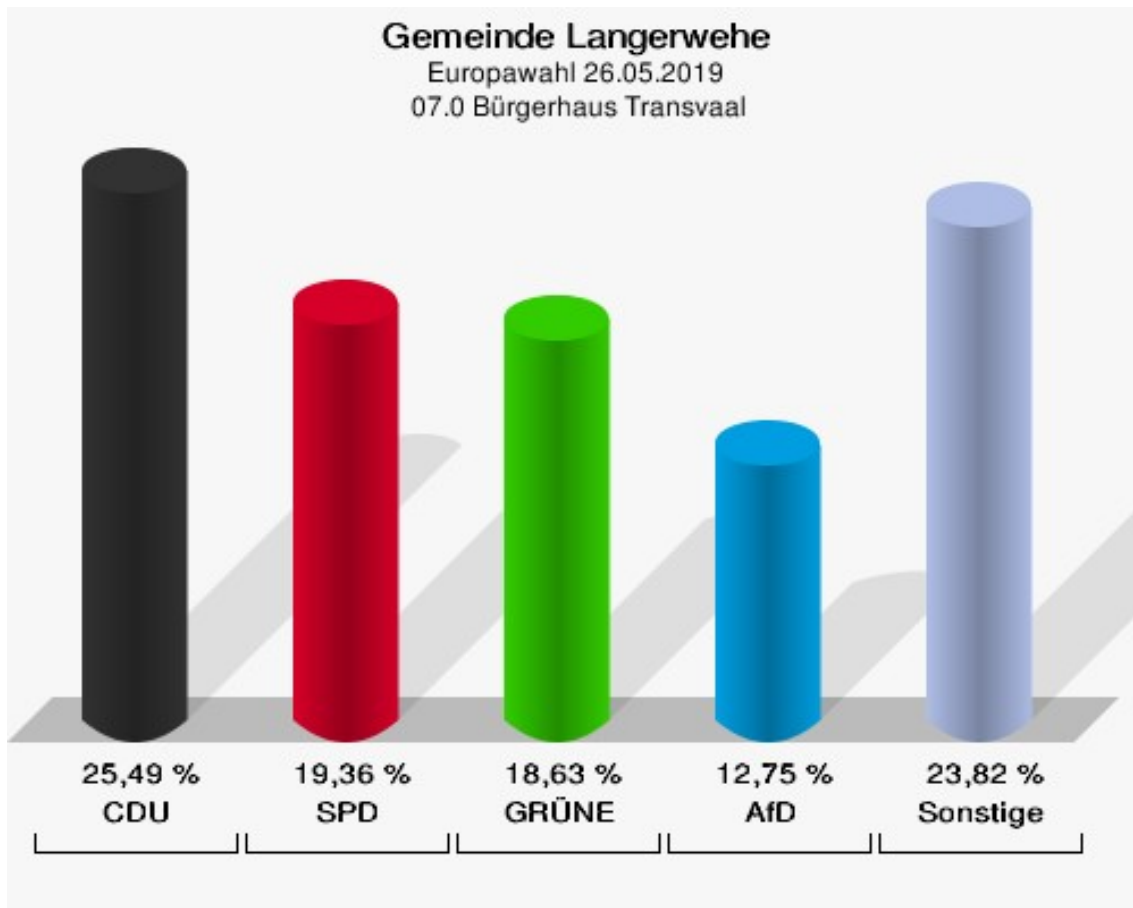

Anzahl	Prozent
NL	0	0,00 %
ÖkoLinX	0	0,00 %
Die Humanisten	0	0,00 %
PARTEI FÜR DIE TIERE	2	0,49 %
Gesundheitsforschung	0	0,00 %
Volt	3	0,74 %