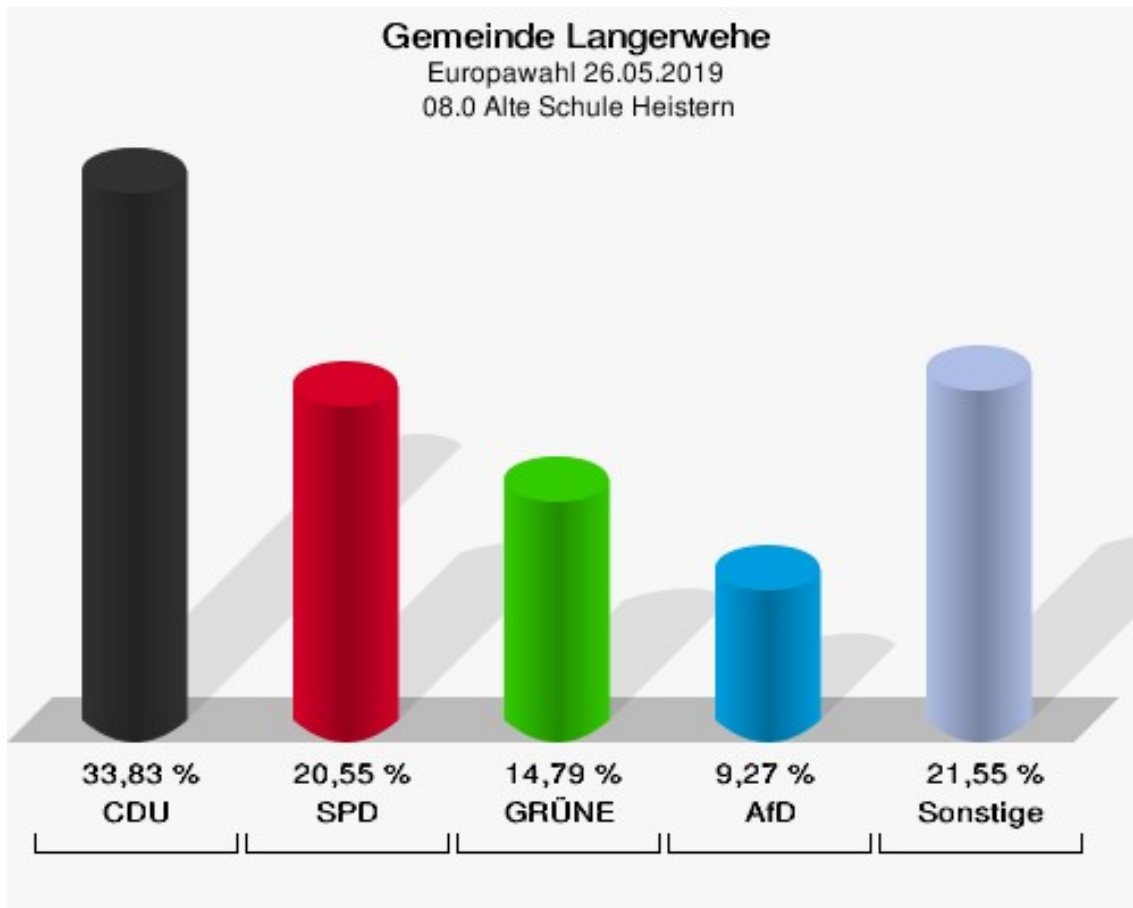

Anzahl	Prozent
NL	0	0,00 %
ÖkoLinX	0	0,00 %
Die Humanisten	0	0,00 %
PARTEI FÜR DIE TIERE	1	0,25 %
Gesundheitsforschung	0	0,00 %
Volt	3	0,75 %