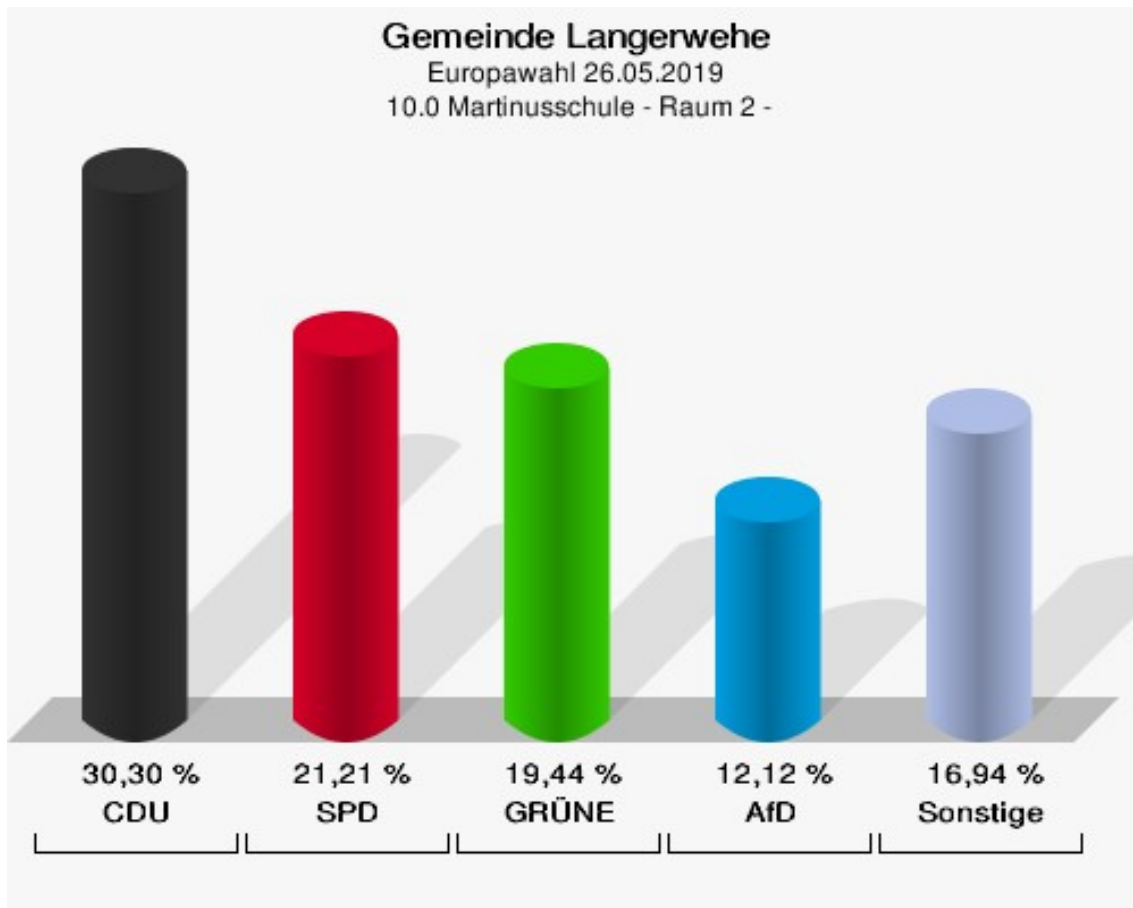

Anzahl	Prozent
NL	0	0,00 %
ÖkoLinX	0	0,00 %
Die Humanisten	1	0,25 %
PARTEI FÜR DIE TIERE	2	0,51 %
Gesundheitsforschung	2	0,51 %
Volt	2	0,51 %