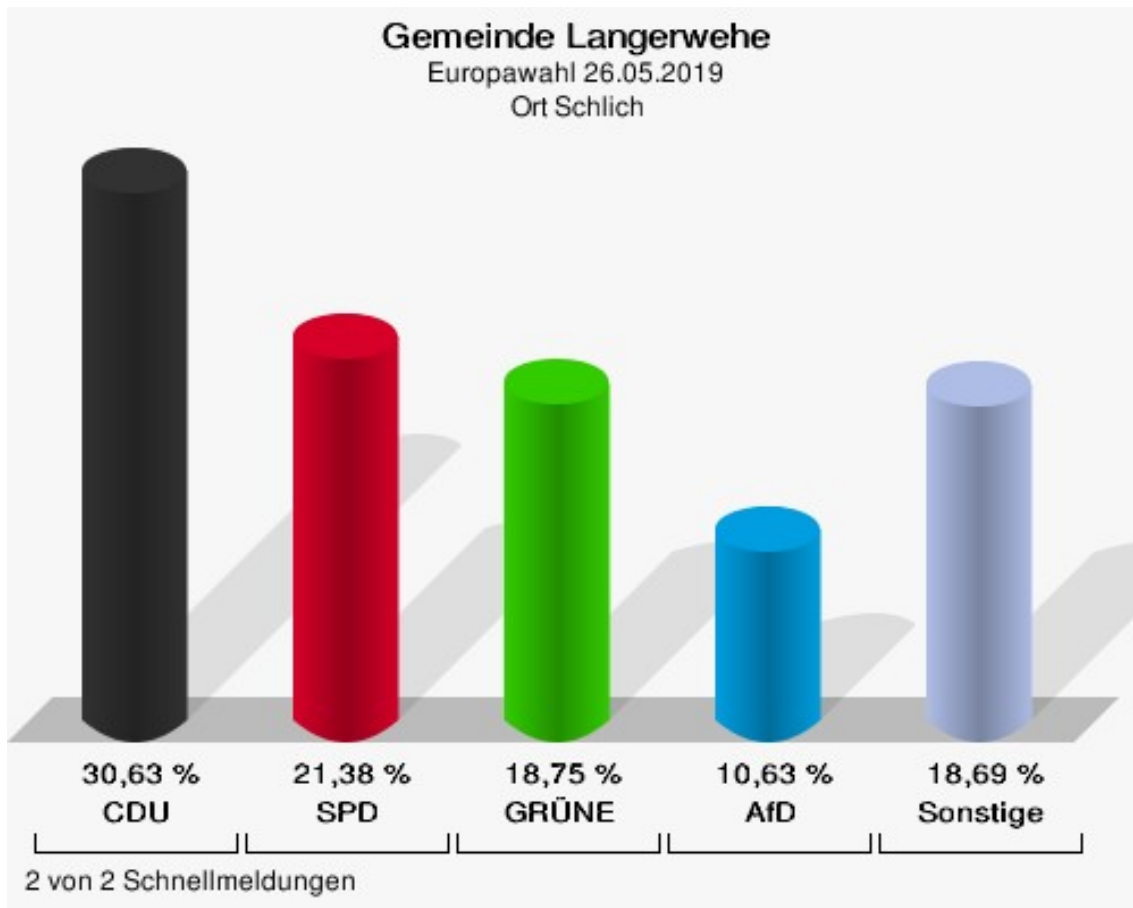

Anzahl	Prozent
NL	1	0,12 %
ÖkoLinX	0	0,00 %
Die Humanisten	1	0,12 %
PARTEI FÜR DIE TIERE	4	0,50 %
Gesundheitsforschung	4	0,50 %
Volt	3	0,38 %