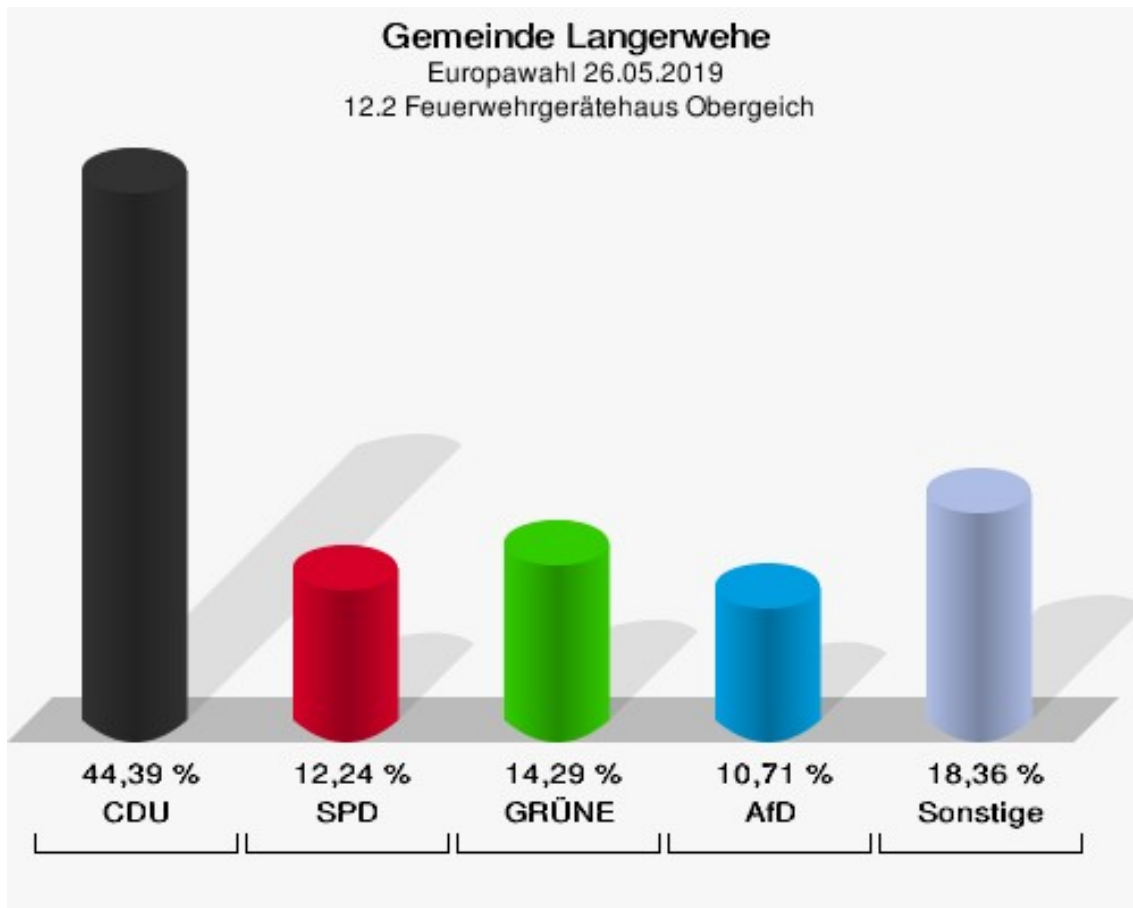

Anzahl	Prozent
NL	0	0,00 %
ÖkoLinX	0	0,00 %
Die Humanisten	0	0,00 %
PARTEI FÜR DIE TIERE	0	0,00 %
Gesundheitsforschung	0	0,00 %
Volt	4	2,04 %