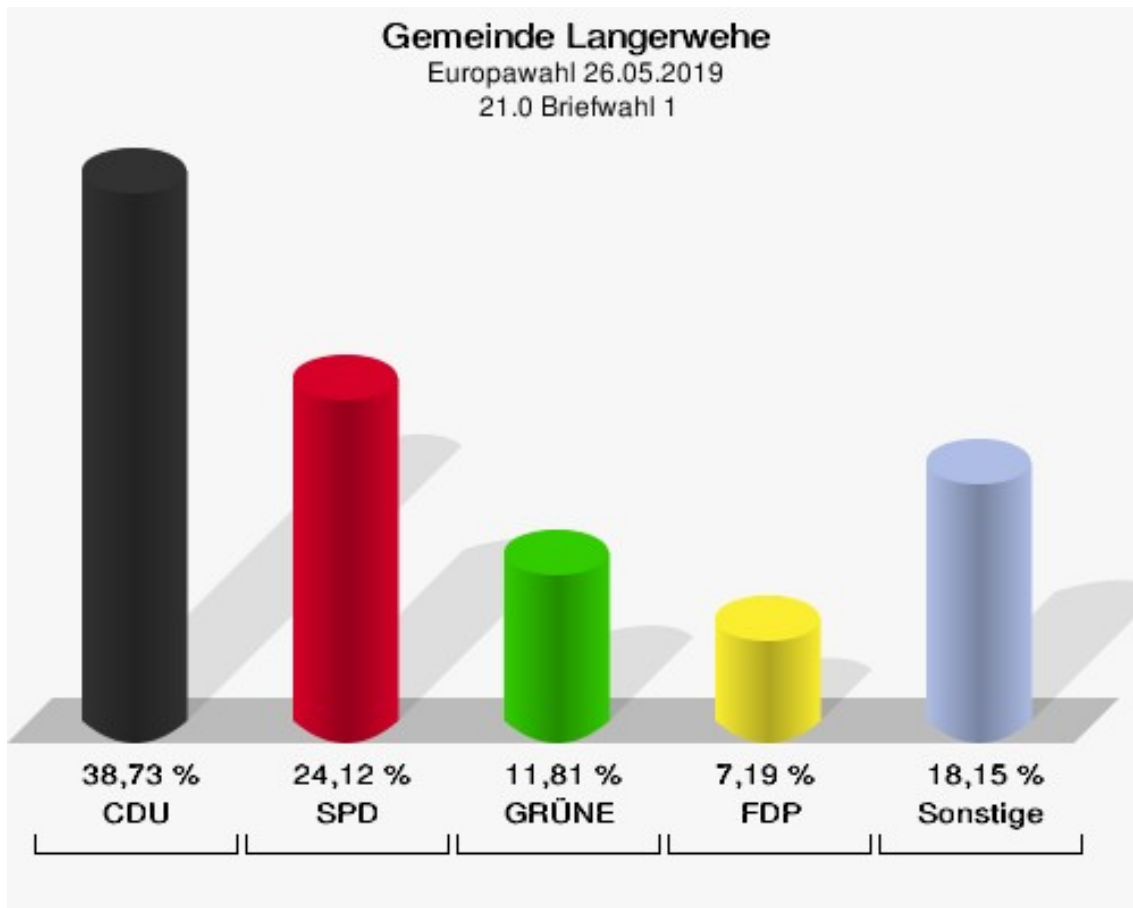

Anzahl	Prozent
ÖkoLinX	0	0,00 %
Die Humanisten	0	0,00 %
PARTEI FÜR DIE TIERE	1	0,12 %
Gesundheitsforschung	1	0,12 %
Volt	5	0,61 %