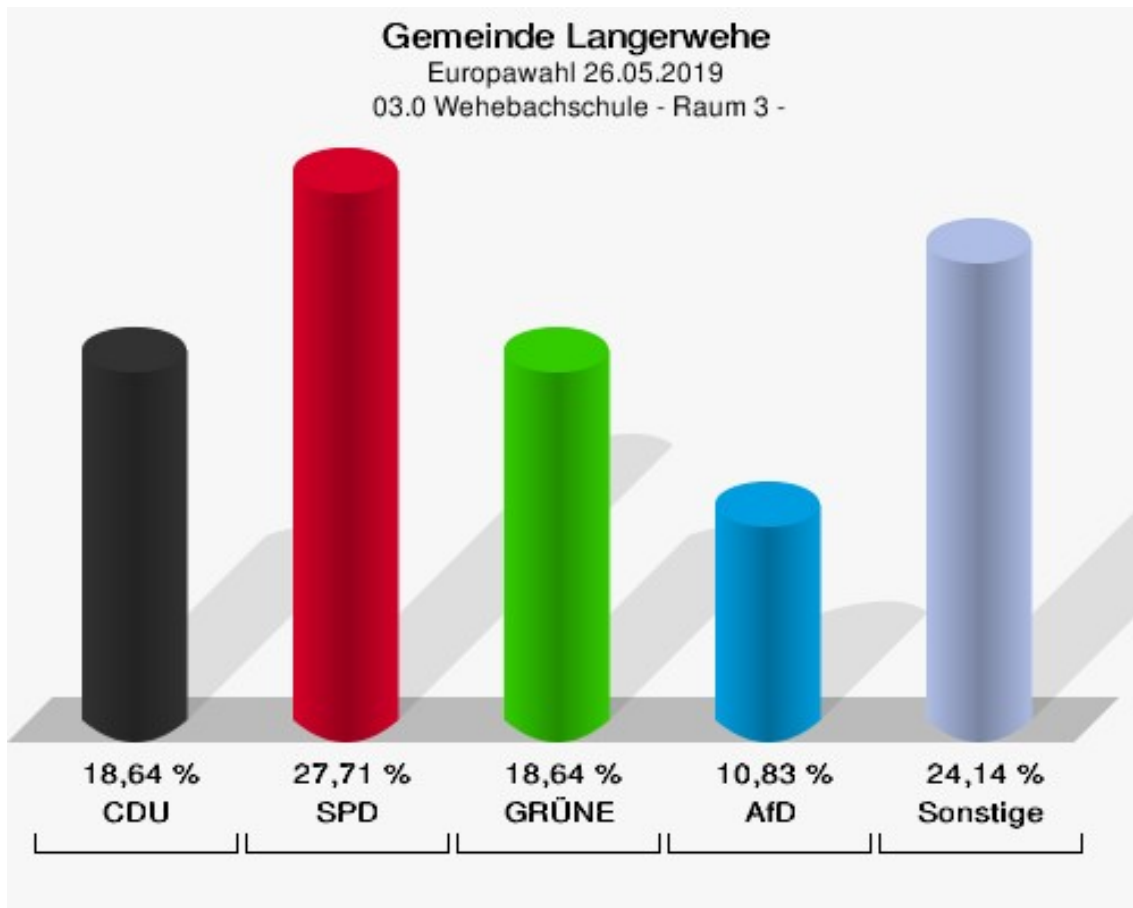

Anzahl	Prozent
NL	1	0,25 %
ÖkoLinX	0	0,00 %
Die Humanisten	1	0,25 %
PARTEI FÜR DIE TIERE	1	0,25 %
Gesundheitsforschung	1	0,25 %
Volt	2	0,50 %