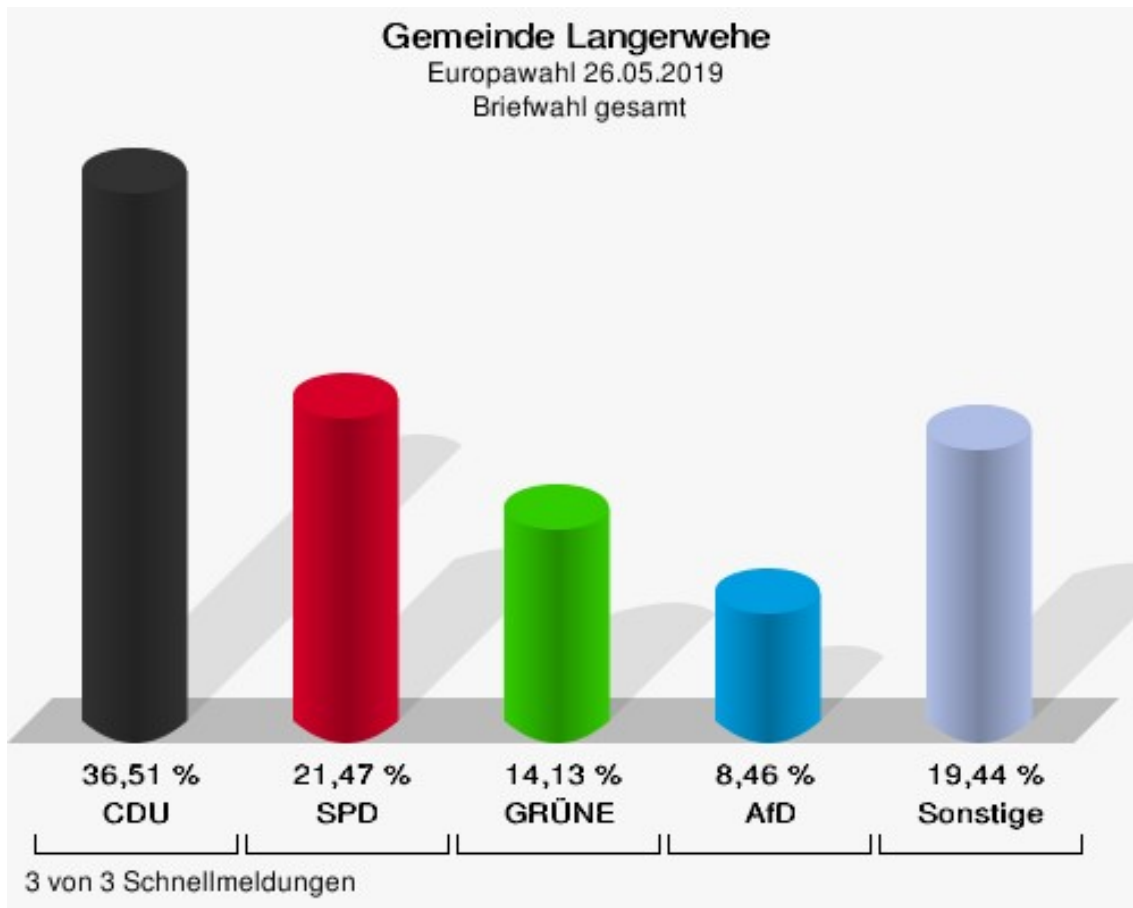

Anzahl	Prozent
ÖkoLinX	0	0,00 %
Die Humanisten	3	0,12 %
PARTEI FÜR DIE TIERE	8	0,32 %
Gesundheitsforschung	7	0,28 %
Volt	12	0,48 %