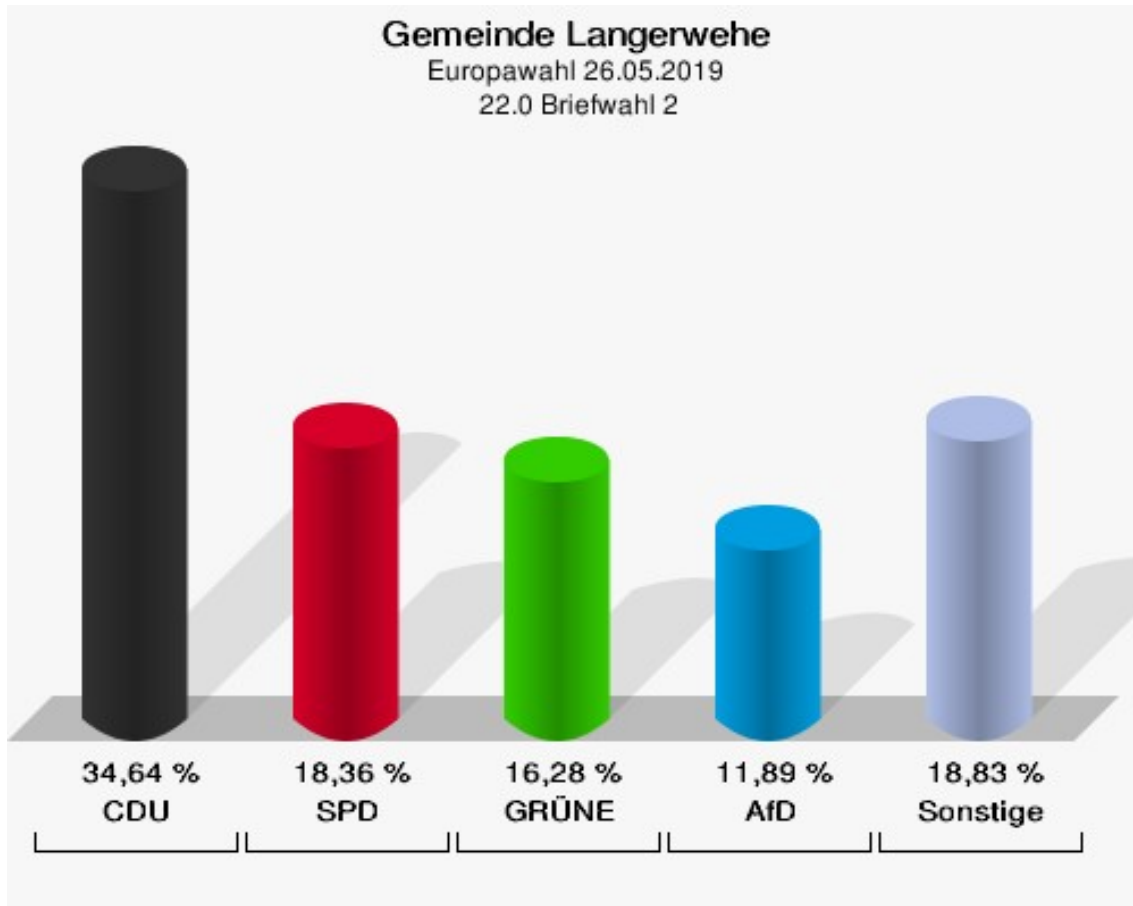

Anzahl	Prozent
ÖkoLinX	0	0,00 %
Die Humanisten	2	0,23 %
PARTEI FÜR DIE TIERE	4	0,46 %
Gesundheitsforschung	3	0,35 %
Volt	4	0,46 %