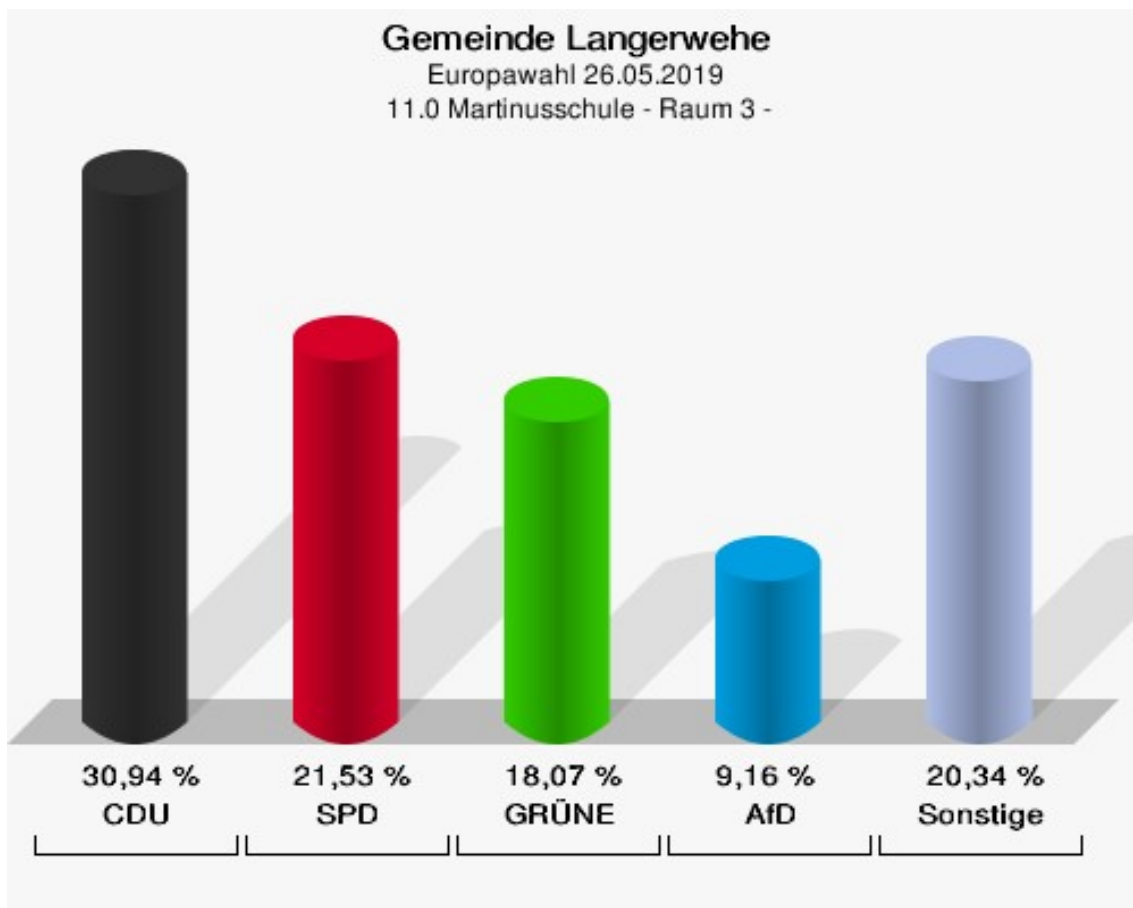

Anzahl	Prozent
NL	1	0,25 %
ÖkoLinX	0	0,00 %
Die Humanisten	0	0,00 %
PARTEI FÜR DIE TIERE	2	0,50 %
Gesundheitsforschung	2	0,50 %
Volt	1	0,25 %