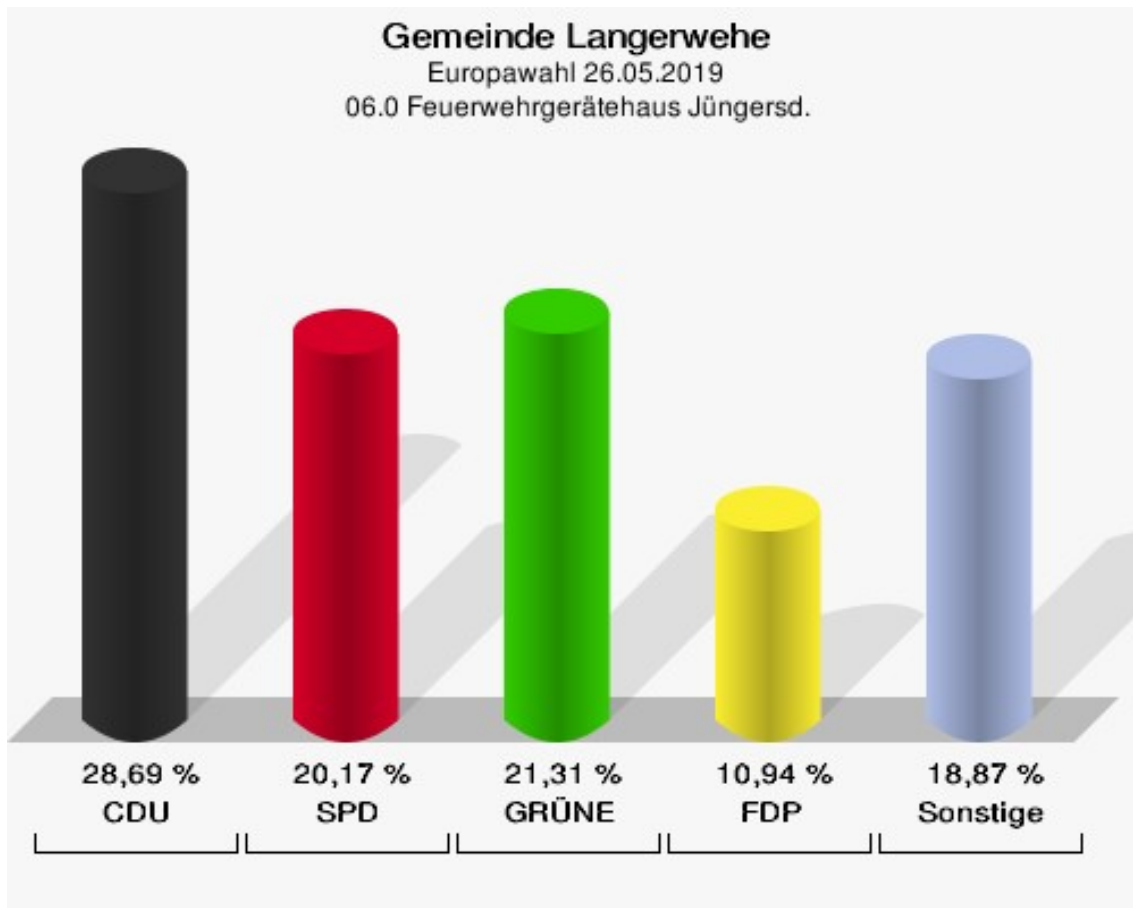

Anzahl	Prozent
NL	2	0,28 %
ÖkoLinX	0	0,00 %
Die Humanisten	2	0,28 %
PARTEI FÜR DIE TIERE	2	0,28 %
Gesundheitsforschung	1	0,14 %
Volt	4	0,57 %