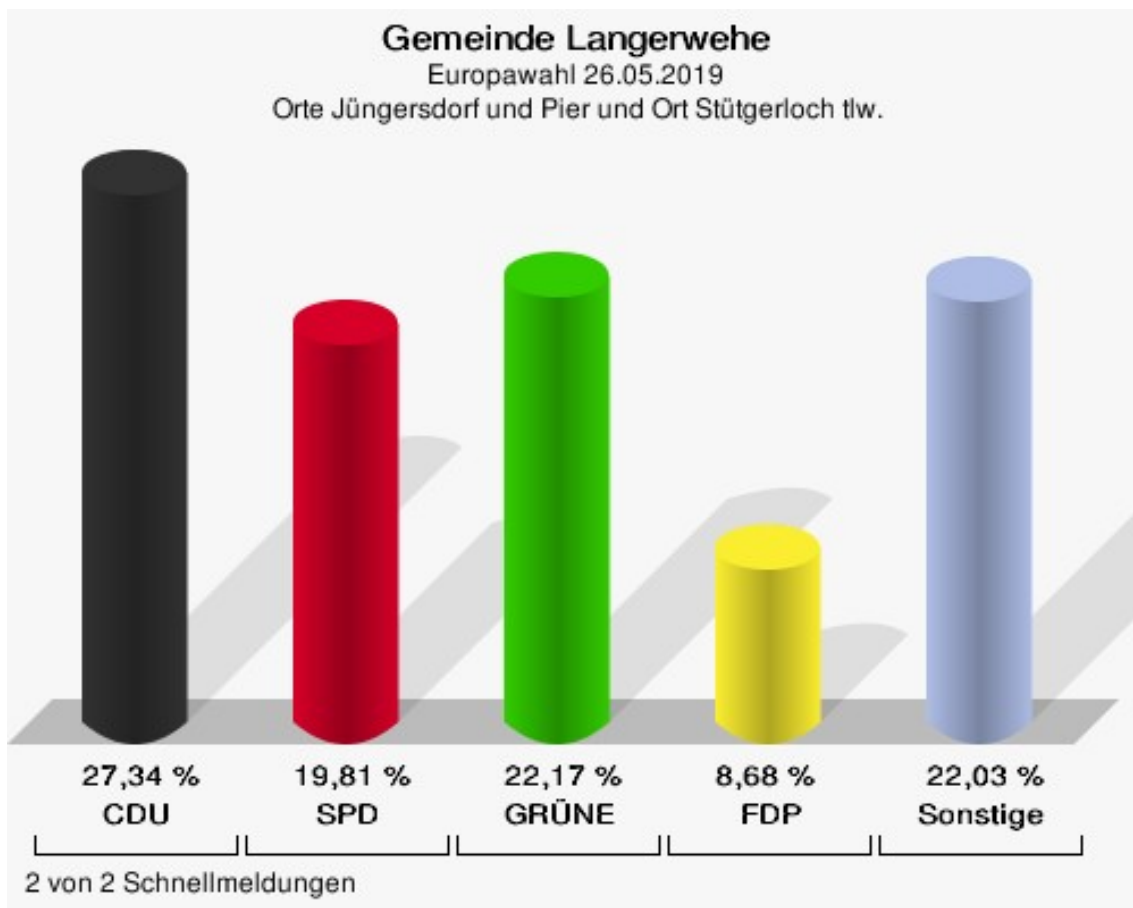

Anzahl	Prozent
NL	2	0,18 %
ÖkoLinX	0	0,00 %
Die Humanisten	3	0,26 %
PARTEI FÜR DIE TIERE	3	0,26 %
Gesundheitsforschung	1	0,09 %
Volt	9	0,79 %