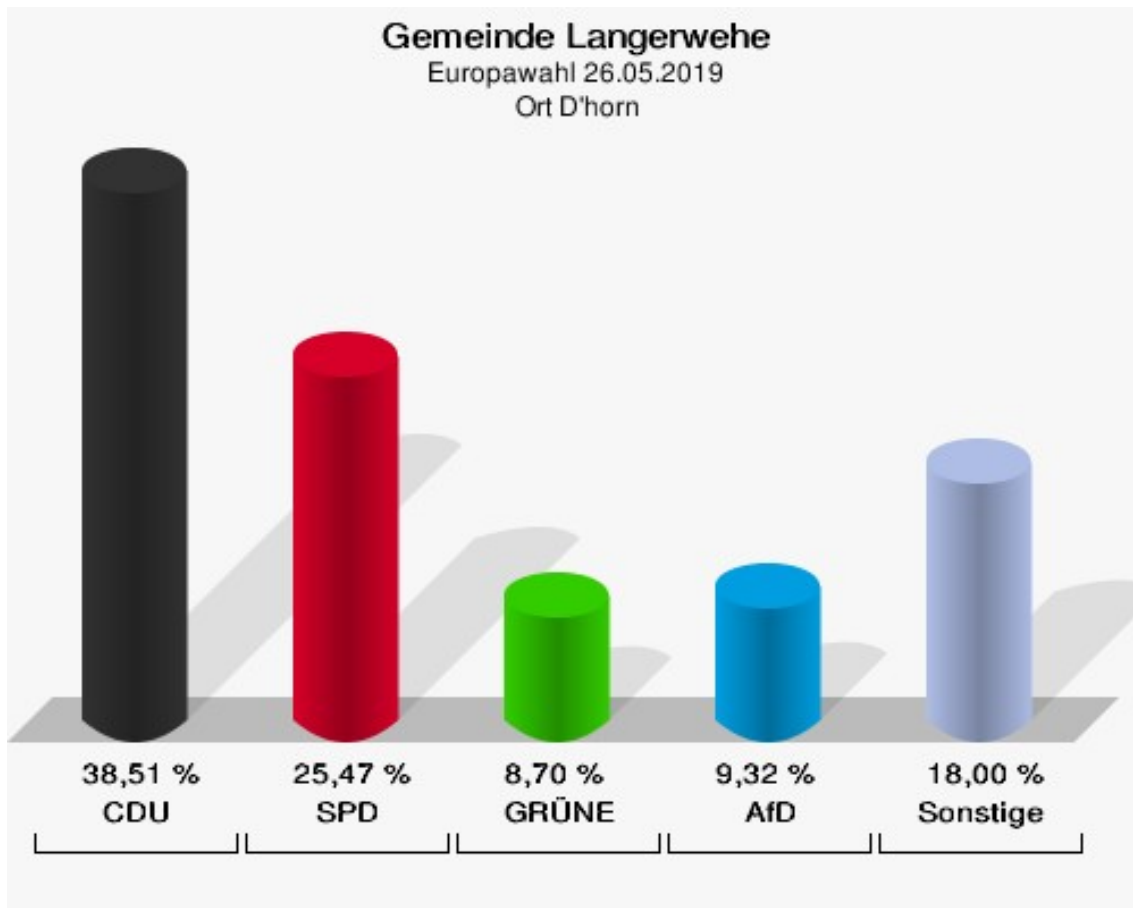

Anzahl	Prozent
NL	0	0,00 %
ÖkoLinX	0	0,00 %
Die Humanisten	0	0,00 %
PARTEI FÜR DIE TIERE	3	1,86 %
Gesundheitsforschung	0	0,00 %
Volt	2	1,24 %