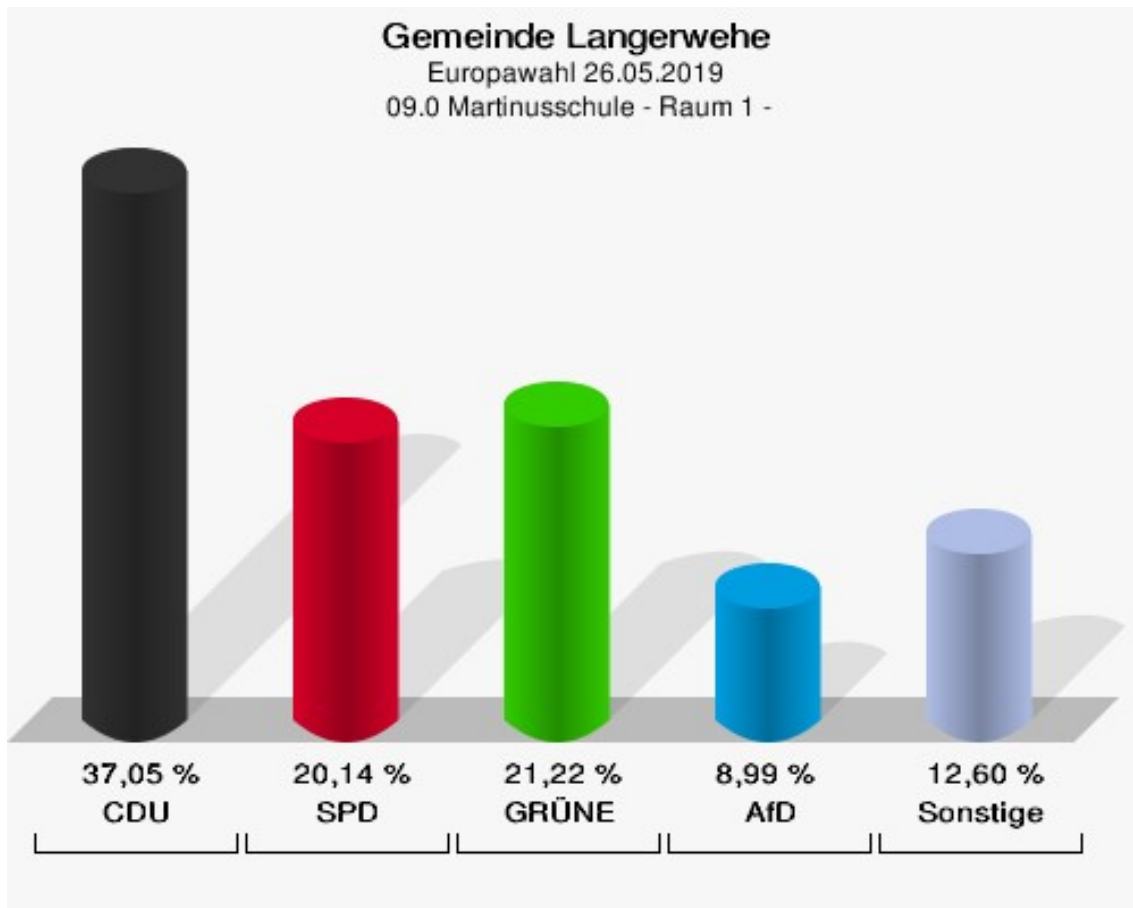

Anzahl	Prozent
NL	0	0,00 %
ÖkoLinX	0	0,00 %
Die Humanisten	0	0,00 %
PARTEI FÜR DIE TIERE	0	0,00 %
Gesundheitsforschung	0	0,00 %
Volt	0	0,00 %