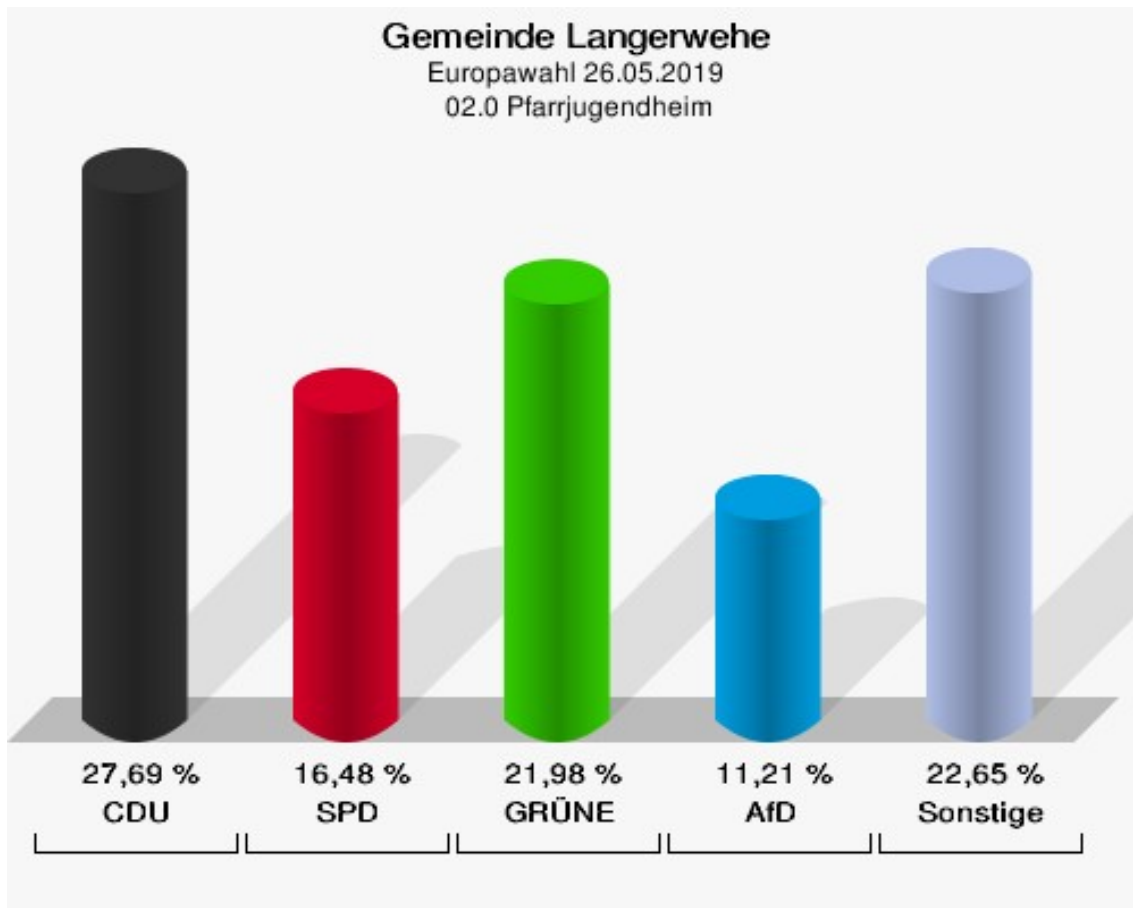

Anzahl	Prozent
NL	0	0,00 %
ÖkoLinX	0	0,00 %
Die Humanisten	1	0,22 %
PARTEI FÜR DIE TIERE	0	0,00 %
Gesundheitsforschung	0	0,00 %
Volt	8	1,76 %