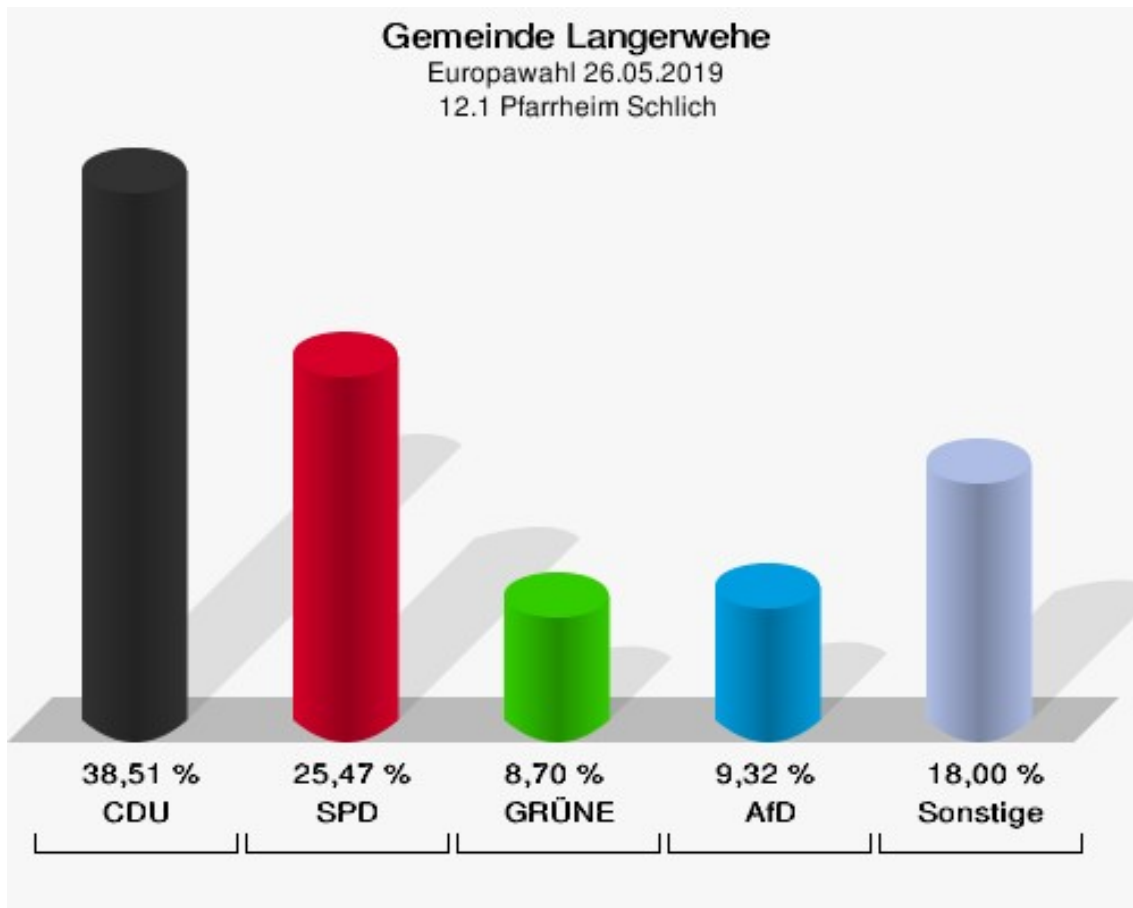

Anzahl	Prozent
NL	0	0,00 %
ÖkoLinX	0	0,00 %
Die Humanisten	0	0,00 %
PARTEI FÜR DIE TIERE	3	1,86 %
Gesundheitsforschung	0	0,00 %
Volt	2	1,24 %