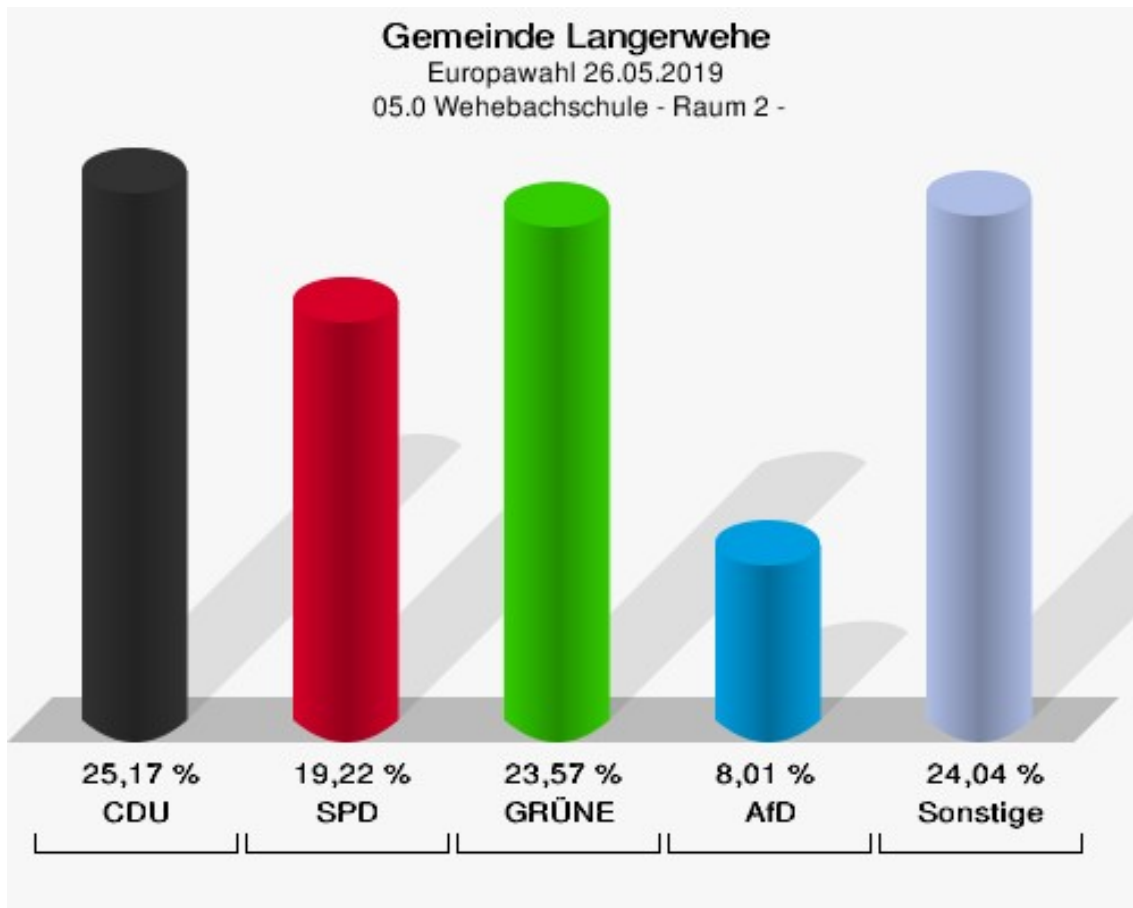

Anzahl	Prozent
NL	0	0,00 %
ÖkoLinX	0	0,00 %
Die Humanisten	1	0,23 %
PARTEI FÜR DIE TIERE	1	0,23 %
Gesundheitsforschung	0	0,00 %
Volt	5	1,14 %