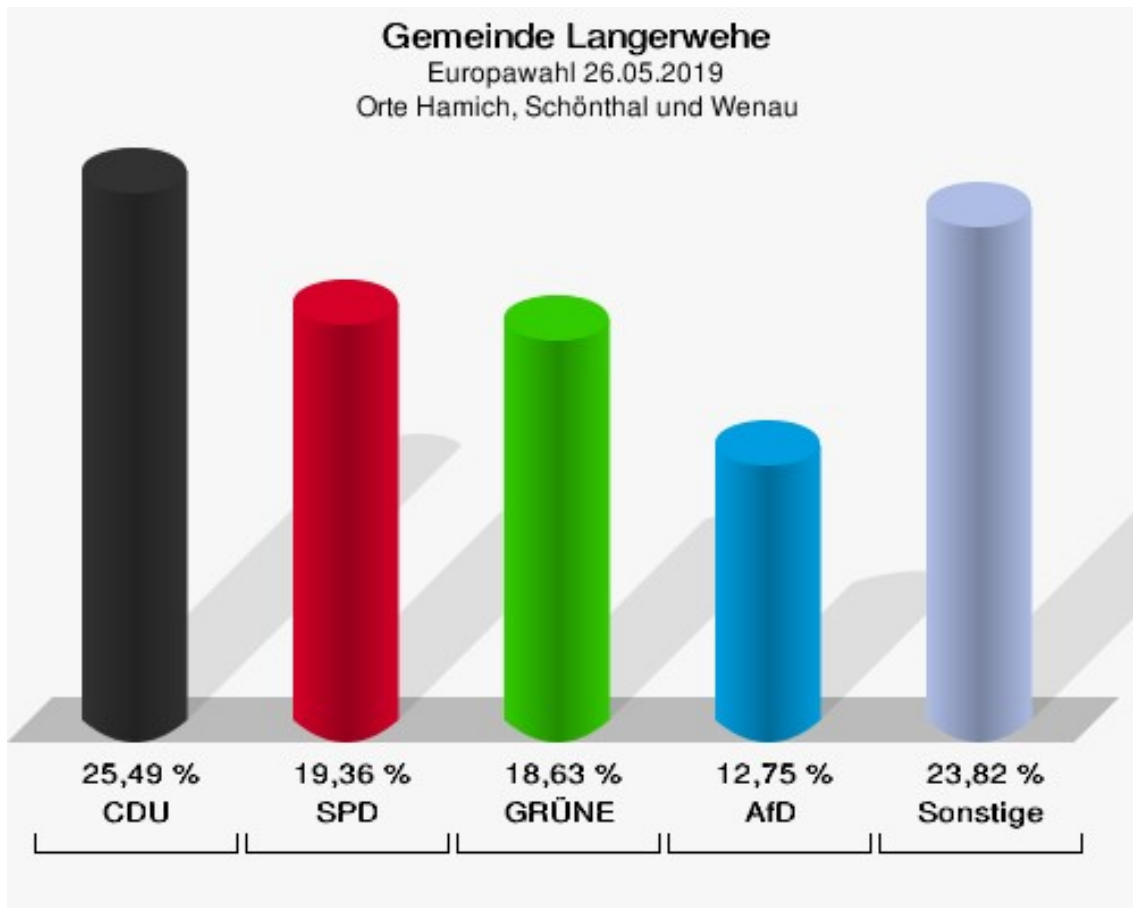

Anzahl	Prozent
NL	0	0,00 %
ÖkoLinX	0	0,00 %
Die Humanisten	0	0,00 %
PARTEI FÜR DIE TIERE	2	0,49 %
Gesundheitsforschung	0	0,00 %
Volt	3	0,74 %