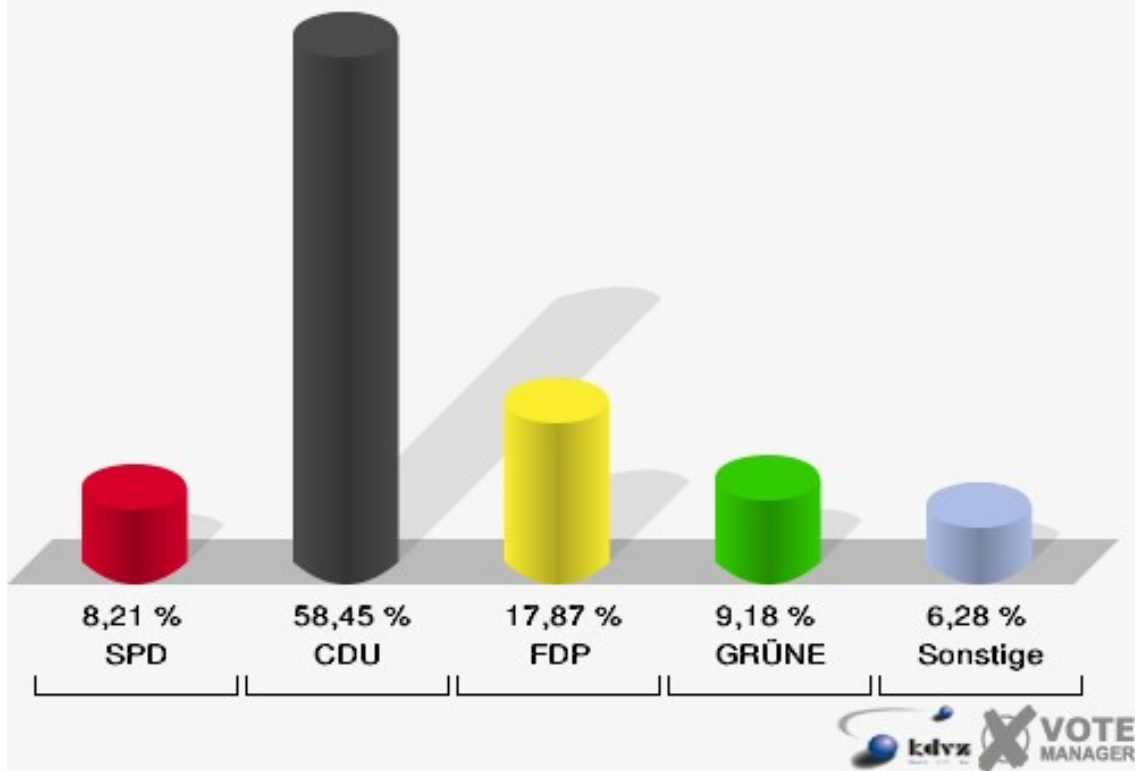

Hansestadt Wipperfürth

Wahl zum Deutschen Bundestag 27.09.2009
Zweitstimmen 172-Feuerwehrgerätehaus Egen