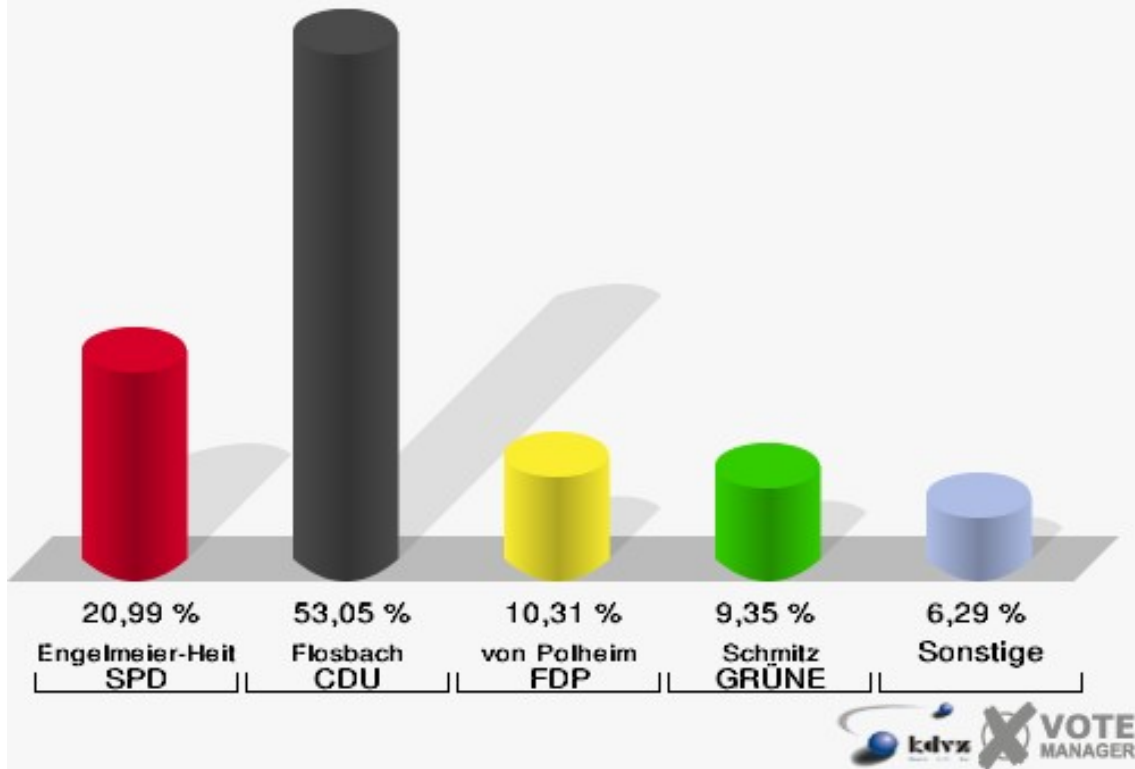

Hansestadt Wipperfürth

Wahl zum Deutschen Bundestag 27.09.2009
Erststimmen 030-Neubau E.v.B.-Gymnasium