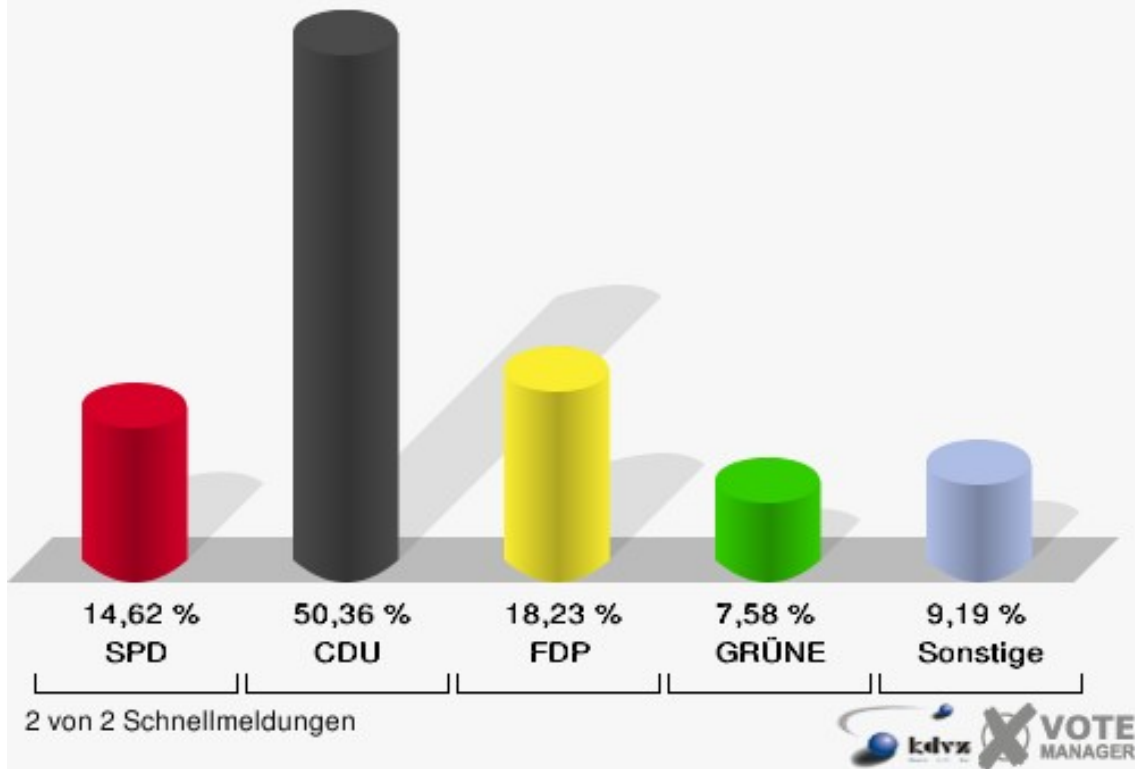

**Hansestadt Wipperfürth**  
Wahl zum Deutschen Bundestag 27.09.2009  
Wahlbeteiligung 140 - Gesamt

2 von 2 Schnellmeldungen

## 170 - Gesamt

	Erststimmen		Zweitstimmen	
Wahlberechtigte	838		838	
Wähler/innen	563	67,18 %	563	67,18 %
ungültige Stimmen	11	1,95 %	9	1,60 %
gültige Stimmen	552	98,05 %	554	98,40 %
Engelmeier-Heite, SPD	96	17,39 %	81	14,62 %
Flosbach, CDU	330	59,78 %	279	50,36 %
von Polheim, FDP	62	11,23 %	101	18,23 %
Schmitz, GRÜNE	37	6,70 %	42	7,58 %
Hofmann, DIE LINKE	15	2,72 %	22	3,97 %
Kremer, NPD	11	1,99 %	7	1,26 %
Die Tierschutzpartei	---	---	4	0,72 %
FAMILIE	---	---	5	0,90 %
REP	---	---	1	0,18 %
Volksabstimmung	---	---	0	0,00 %
MLPD	---	---	0	0,00 %
PSG	---	---	0	0,00 %
ZENTRUM	---	---	0	0,00 %
BÜSO	---	---	0	0,00 %
DVU	---	---	3	0,54 %
Staratschek, ÖDP	1	0,18 %	0	0,00 %
PIRATEN	---	---	7	1,26 %
RRP	---	---	0	0,00 %
RENTNER	---	---	2	0,36 %
Grabowski, Willi-Weise-Projekt	0	0,00 %	0	0,00 %

### Hansestadt Wipperfürth

Wahl zum Deutschen Bundestag 27.09.2009  
Erststimmen 170 - Gesamt

### Hansestadt Wipperfürth

Wahl zum Deutschen Bundestag 27.09.2009  
Zweitstimmen 170 - Gesamt

**Hansestadt Wipperfürth**  
Wahl zum Deutschen Bundestag 27.09.2009  
Wahlbeteiligung 170 - Gesamt

2 von 2 Schnellmeldungen