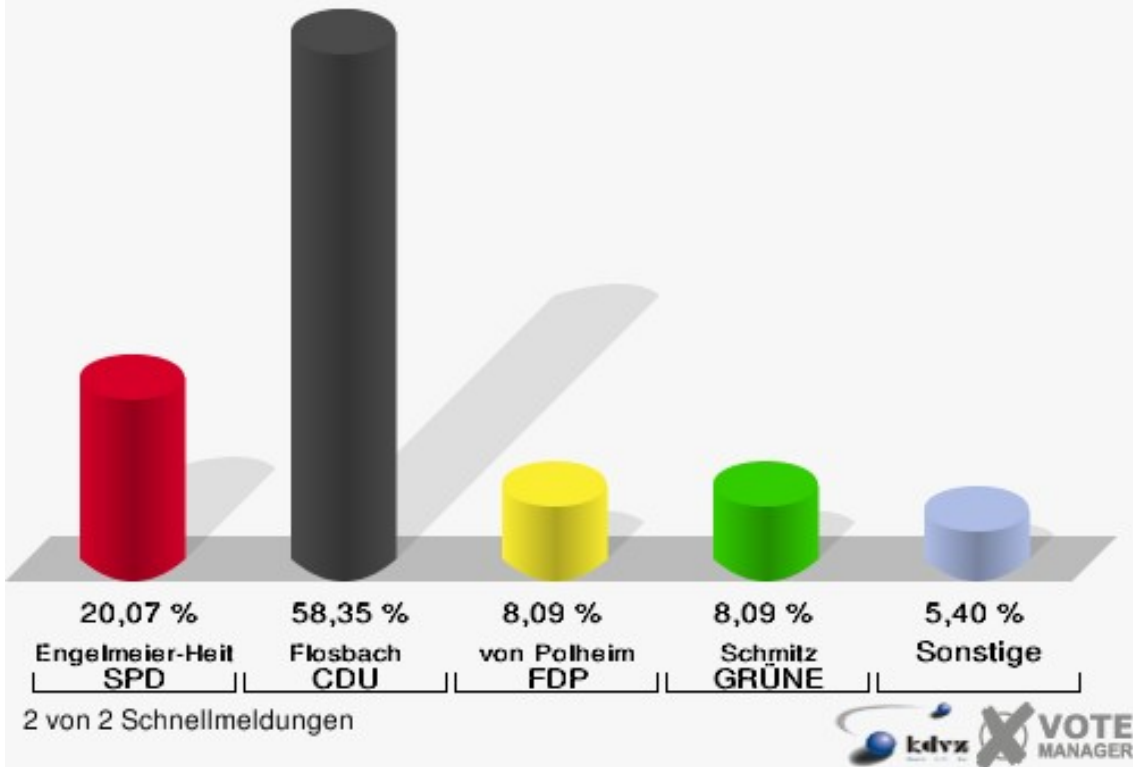

### Hansestadt Wipperfürth

Wahl zum Deutschen Bundestag 27.09.2009  
Erststimmen Gesamtergebnis

### Hansestadt Wipperfürth

Wahl zum Deutschen Bundestag 27.09.2009  
Zweitstimmen Gesamtergebnis

**Hansestadt Wipperfürth**  
Wahl zum Deutschen Bundestag 27.09.2009  
Wahlbeteiligung Gesamtergebnis

24 von 24 Schnellmeldungen

## Stadtteile 070 - Gesamt

	Erststimmen		Zweitstimmen	
Wahlberechtigte	974		974	
Wähler/innen	598	61,40 %	598	61,40 %
ungültige Stimmen	5	0,84 %	7	1,17 %
gültige Stimmen	593	99,16 %	591	98,83 %
Engelmeier-Heite, SPD	119	20,07 %	111	18,78 %
Flosbach, CDU	346	58,35 %	272	46,02 %
von Polheim, FDP	48	8,09 %	106	17,94 %
Schmitz, GRÜNE	48	8,09 %	51	8,63 %
Hofmann, DIE LINKE	25	4,22 %	31	5,25 %
Kremer, NPD	7	1,18 %	6	1,02 %
Die Tierschutzpartei	---	---	4	0,68 %
FAMILIE	---	---	0	0,00 %
REP	---	---	1	0,17 %
Volksabstimmung	---	---	1	0,17 %
MLPD	---	---	0	0,00 %
PSG	---	---	0	0,00 %
ZENTRUM	---	---	0	0,00 %
BÜSO	---	---	0	0,00 %
DVU	---	---	1	0,17 %
Staratschek, ÖDP	0	0,00 %	0	0,00 %
PIRATEN	---	---	6	1,02 %
RRP	---	---	0	0,00 %
RENTNER	---	---	1	0,17 %
Grabowski, Willi- Weise-Projekt	0	0,00 %	0	0,00 %

**Hansestadt Wipperfürth**  
 Wahl zum Deutschen Bundestag 27.09.2009  
 Erststimmen 070 - Gesamt

**Hansestadt Wipperfürth**  
 Wahl zum Deutschen Bundestag 27.09.2009  
 Zweitstimmen 070 - Gesamt

**Hansestadt Wipperfürth**  
Wahl zum Deutschen Bundestag 27.09.2009  
Wahlbeteiligung 070 - Gesamt