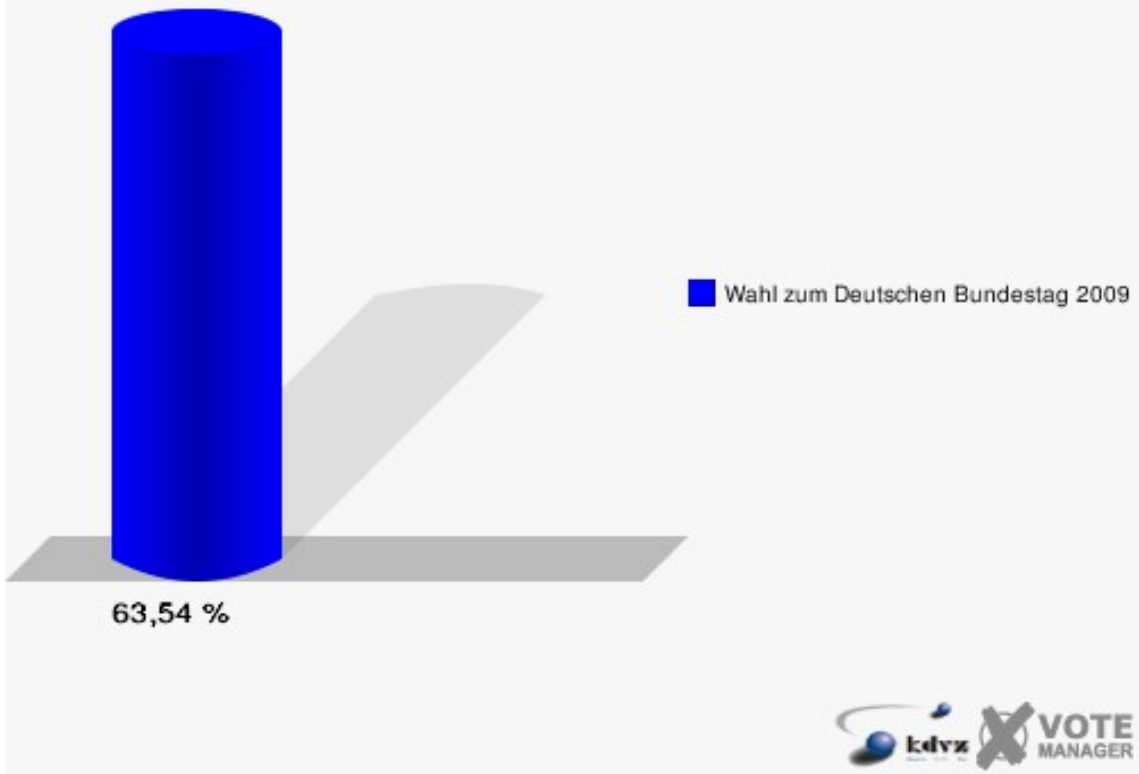

Hansestadt Wipperfürth
Wahl zum Deutschen Bundestag 27.09.2009
Wahlbeteiligung 020-Städtisches Jugendzentrum