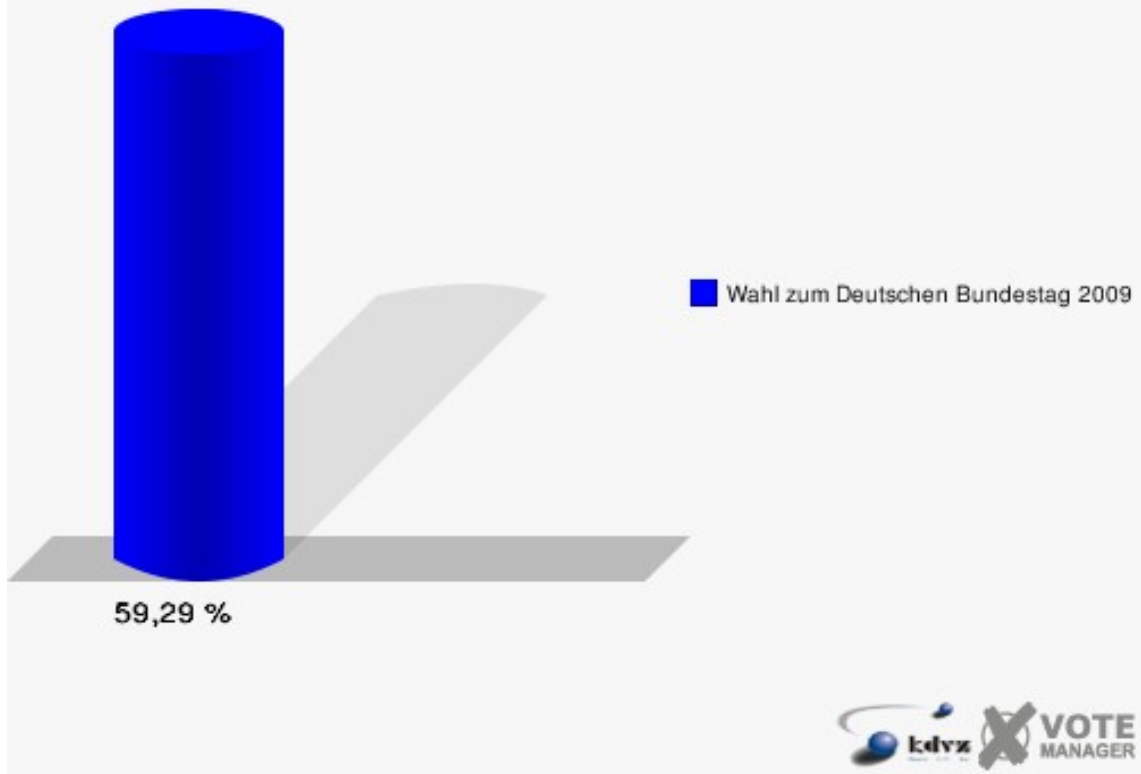

Hansestadt Wipperfürth
Wahl zum Deutschen Bundestag 27.09.2009
Wahlbeteiligung 030-Neubau E.v.B.-Gymnasium