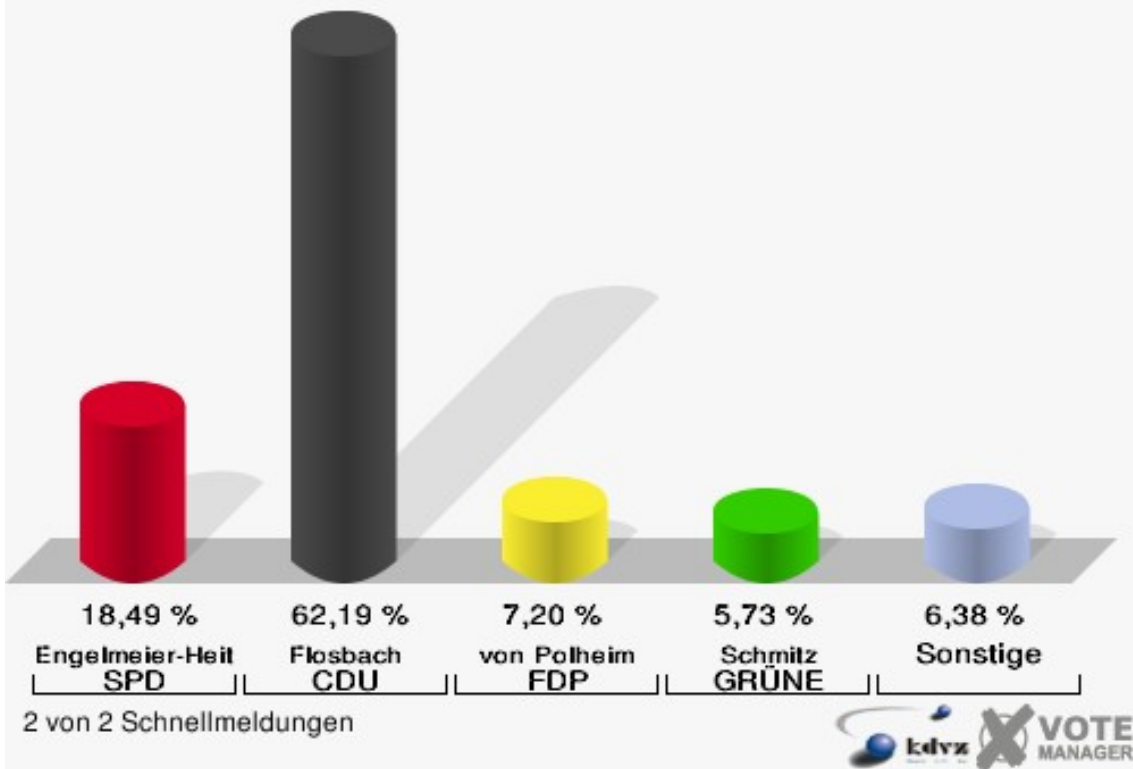

### Hansestadt Wipperfürth

Wahl zum Deutschen Bundestag 27.09.2009  
Zweitstimmen Gesamtergebnis

**Hansestadt Wipperfürth**  
Wahl zum Deutschen Bundestag 27.09.2009  
Wahlbeteiligung Gesamtergebnis

24 von 24 Schnellmeldungen

**Hansestadt Wipperfürth**  
 Wahl zum Deutschen Bundestag 27.09.2009  
 Erststimmen 070 - Gesamt

**Hansestadt Wipperfürth**  
 Wahl zum Deutschen Bundestag 27.09.2009  
 Zweitstimmen 070 - Gesamt

**Hansestadt Wipperfürth**  
Wahl zum Deutschen Bundestag 27.09.2009  
Wahlbeteiligung 070 - Gesamt

## 120 - Gesamt

	Erststimmen		Zweitstimmen	
Wahlberechtigte	930		930	
Wähler/innen	621	66,77 %	621	66,77 %
ungültige Stimmen	10	1,61 %	9	1,45 %
gültige Stimmen	611	98,39 %	612	98,55 %
Engelmeier-Heite, SPD	113	18,49 %	105	17,16 %
Flosbach, CDU	380	62,19 %	321	52,45 %
von Polheim, FDP	44	7,20 %	90	14,71 %
Schmitz, GRÜNE	35	5,73 %	38	6,21 %
Hofmann, DIE LINKE	31	5,07 %	35	5,72 %
Kremer, NPD	8	1,31 %	7	1,14 %
Die Tierschutzpartei	---	---	2	0,33 %
FAMILIE	---	---	5	0,82 %
REP	---	---	0	0,00 %
Volksabstimmung	---	---	0	0,00 %
MLPD	---	---	0	0,00 %
PSG	---	---	0	0,00 %
ZENTRUM	---	---	0	0,00 %
BÜSO	---	---	0	0,00 %
DVU	---	---	2	0,33 %
Staratschek, ÖDP	0	0,00 %	0	0,00 %
PIRATEN	---	---	6	0,98 %
RRP	---	---	1	0,16 %
RENTNER	---	---	0	0,00 %
Grabowski, Willi-Weise-Projekt	0	0,00 %	0	0,00 %

**Hansestadt Wipperfürth**  
 Wahl zum Deutschen Bundestag 27.09.2009  
 Erststimmen 120 - Gesamt

**Hansestadt Wipperfürth**  
 Wahl zum Deutschen Bundestag 27.09.2009  
 Zweitstimmen 120 - Gesamt

**Hansestadt Wipperfürth**  
Wahl zum Deutschen Bundestag 27.09.2009  
Wahlbeteiligung 120 - Gesamt