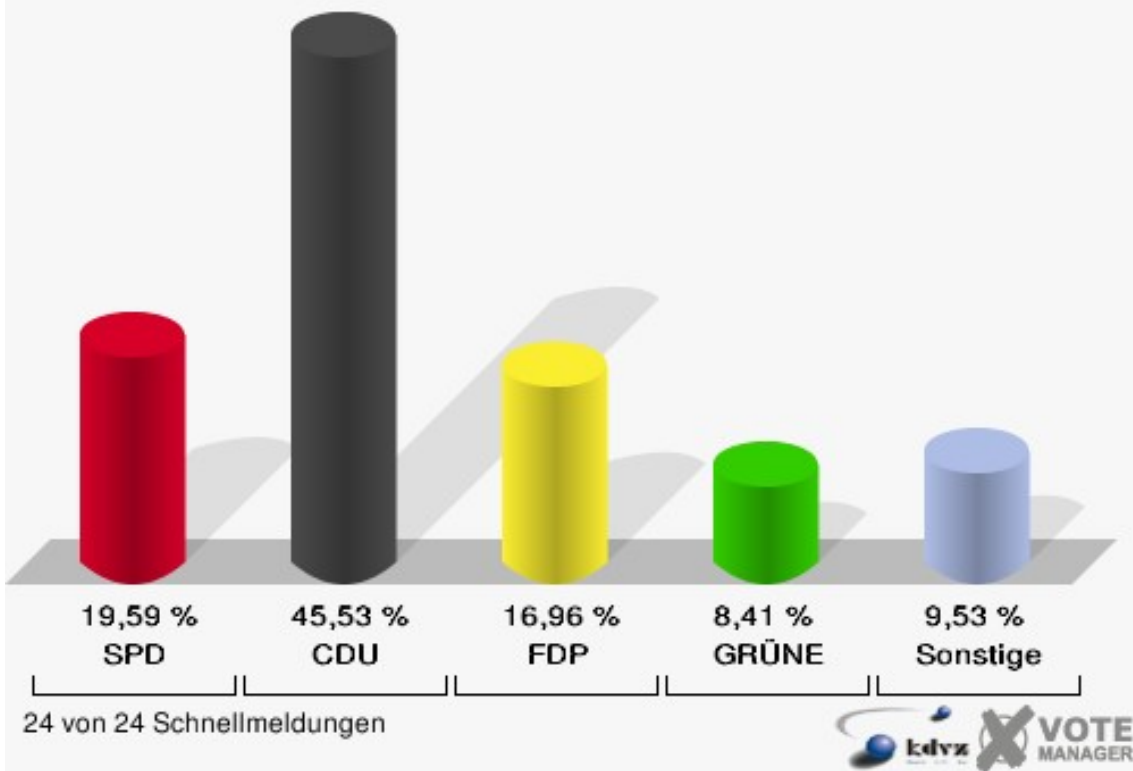

# Wahl zum Deutschen Bundestag

## Hansestadt Wipperfürth

	Erststimmen		Zweitstimmen	
Wahlberechtigte	16.874		16.874	
Wähler/innen	12.832	76,05 %	12.832	76,05 %
ungültige Stimmen	191	1,49 %	170	1,32 %
gültige Stimmen	12.641	98,51 %	12.662	98,68 %
Engelmeier-Heite, SPD	2.630	20,81 %	2.480	19,59 %
Flosbach, CDU	7.138	56,47 %	5.765	45,53 %
von Polheim, FDP	1.044	8,26 %	2.147	16,96 %
Schmitz, GRÜNE	1.014	8,02 %	1.065	8,41 %
Hofmann, DIE LINKE	633	5,01 %	709	5,60 %
Kremer, NPD	133	1,05 %	102	0,81 %
Die Tierschutzpartei	---	---	73	0,58 %
FAMILIE	---	---	62	0,49 %
REP	---	---	17	0,13 %
Volksabstimmung	---	---	16	0,13 %
MLPD	---	---	1	0,01 %
PSG	---	---	0	0,00 %
ZENTRUM	---	---	2	0,02 %
BÜSO	---	---	1	0,01 %
DVU	---	---	15	0,12 %
Staratschek, ÖDP	18	0,14 %	12	0,09 %
PIRATEN	---	---	151	1,19 %
RRP	---	---	14	0,11 %
RENTNER	---	---	30	0,24 %
Grabowski, Willi-Weise-Projekt	31	0,25 %	0	0,00 %

### Hansestadt Wipperfürth

Wahl zum Deutschen Bundestag 27.09.2009  
Erststimmen Gesamtergebnis

### Hansestadt Wipperfürth

Wahl zum Deutschen Bundestag 27.09.2009  
Zweitstimmen Gesamtergebnis

**Hansestadt Wipperfürth**  
Wahl zum Deutschen Bundestag 27.09.2009  
Wahlbeteiligung Gesamtergebnis

24 von 24 Schnellmeldungen