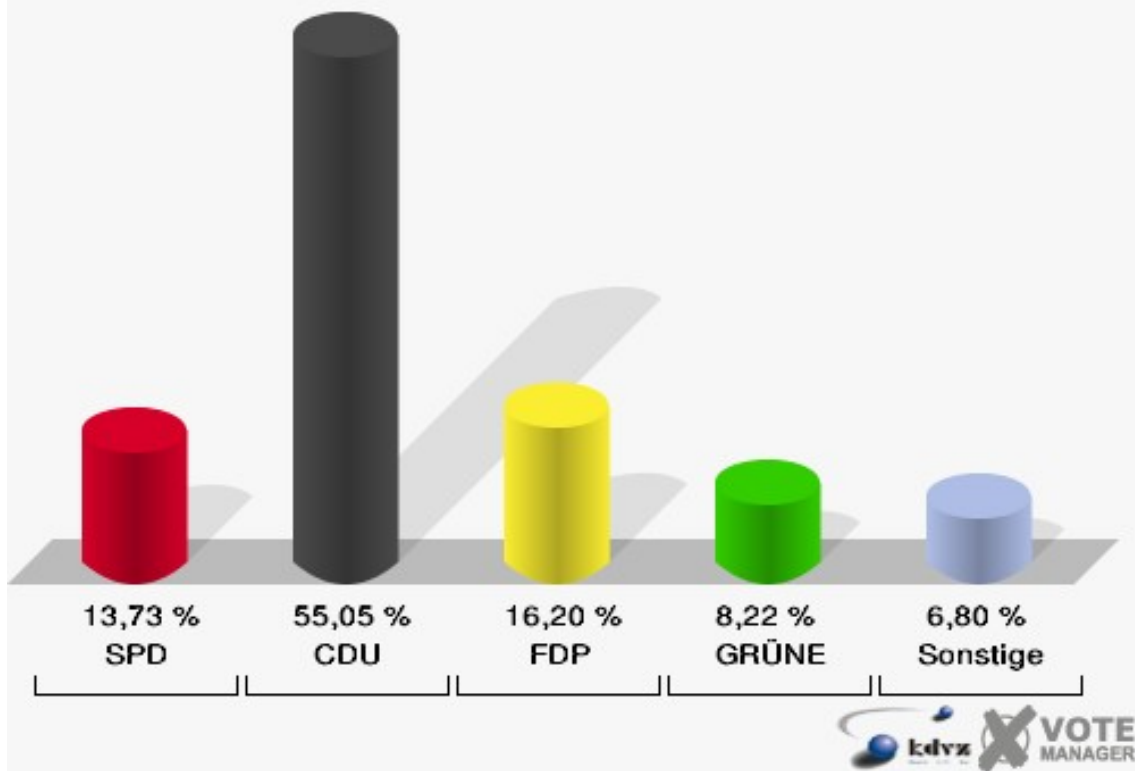

Hansestadt Wipperfürth

Wahl zum Deutschen Bundestag 27.09.2009
Zweitstimmen 160-Grundschule Wipperfeld