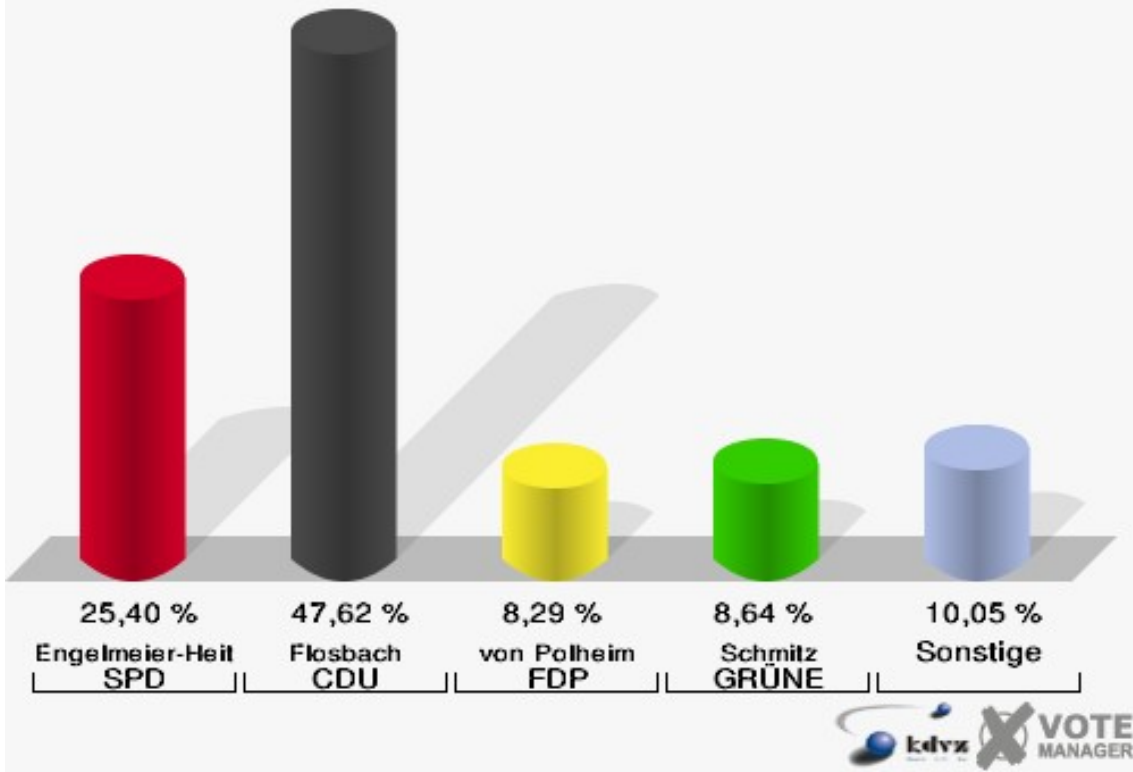

Hansestadt Wipperfürth
Wahl zum Deutschen Bundestag 27.09.2009
Erststimmen 130-Feuerwehrgerätehaus Klaswipp