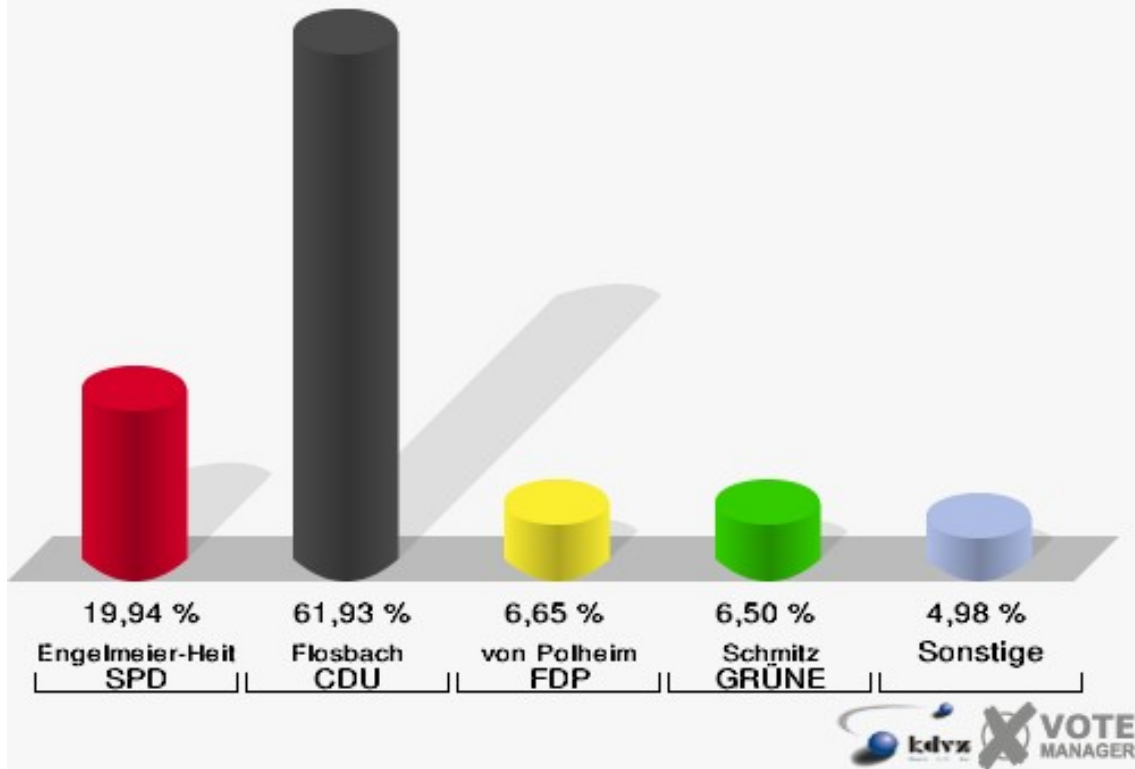

Hansestadt Wipperfürth

Wahl zum Deutschen Bundestag 27.09.2009
Erststimmen 110-Grundschule Kreuzberg