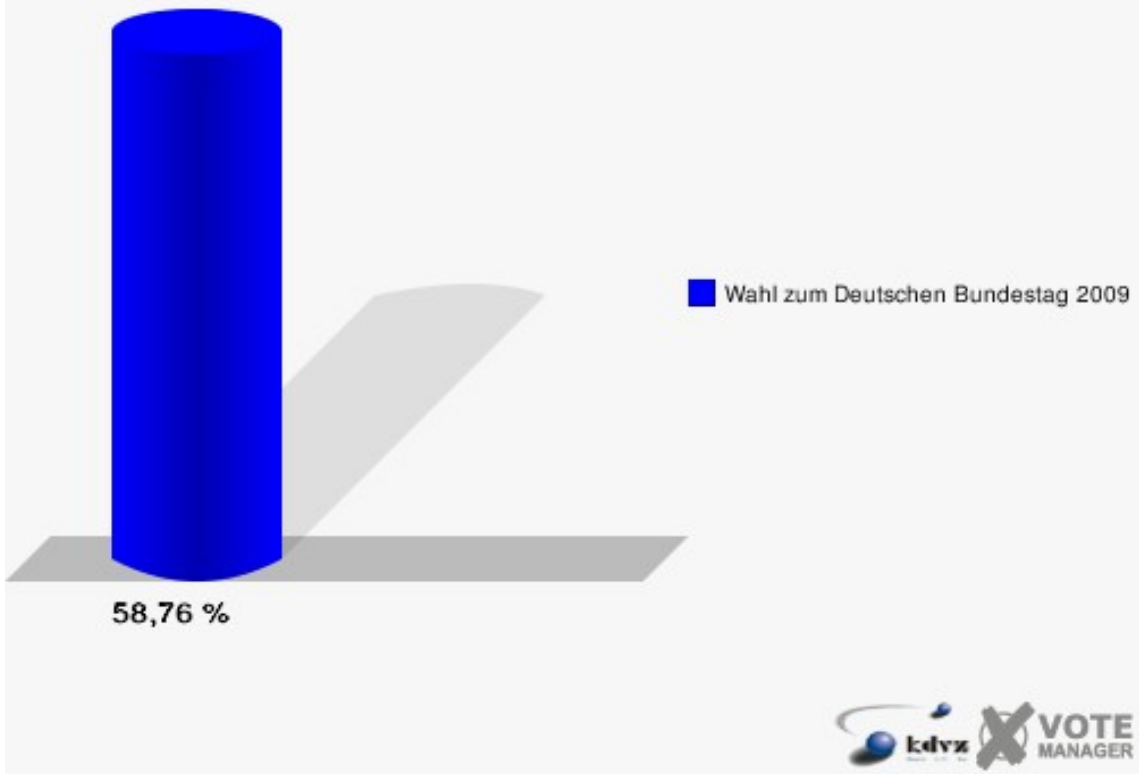

Hansestadt Wipperfürth
Wahl zum Deutschen Bundestag 27.09.2009
Wahlbeteiligung 090-AOK Rheinland