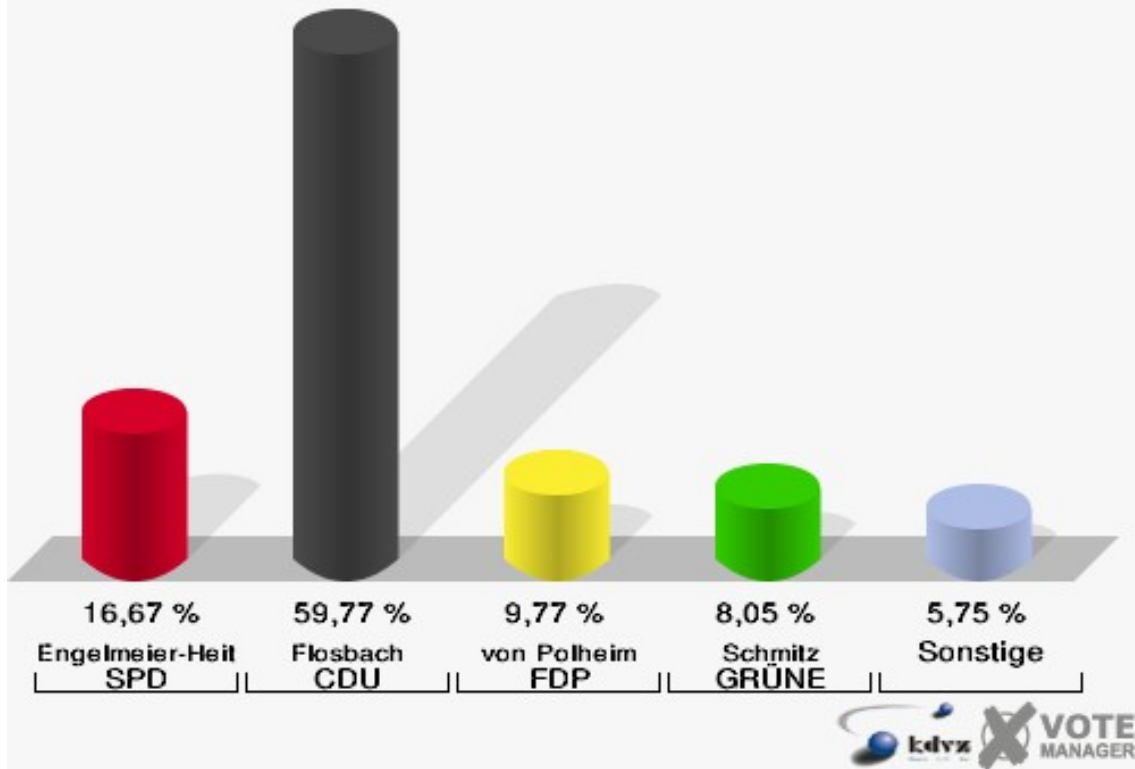

Hansestadt Wipperfürth

Wahl zum Deutschen Bundestag 27.09.2009
Erststimmen 141-Grundschule Agathaberg