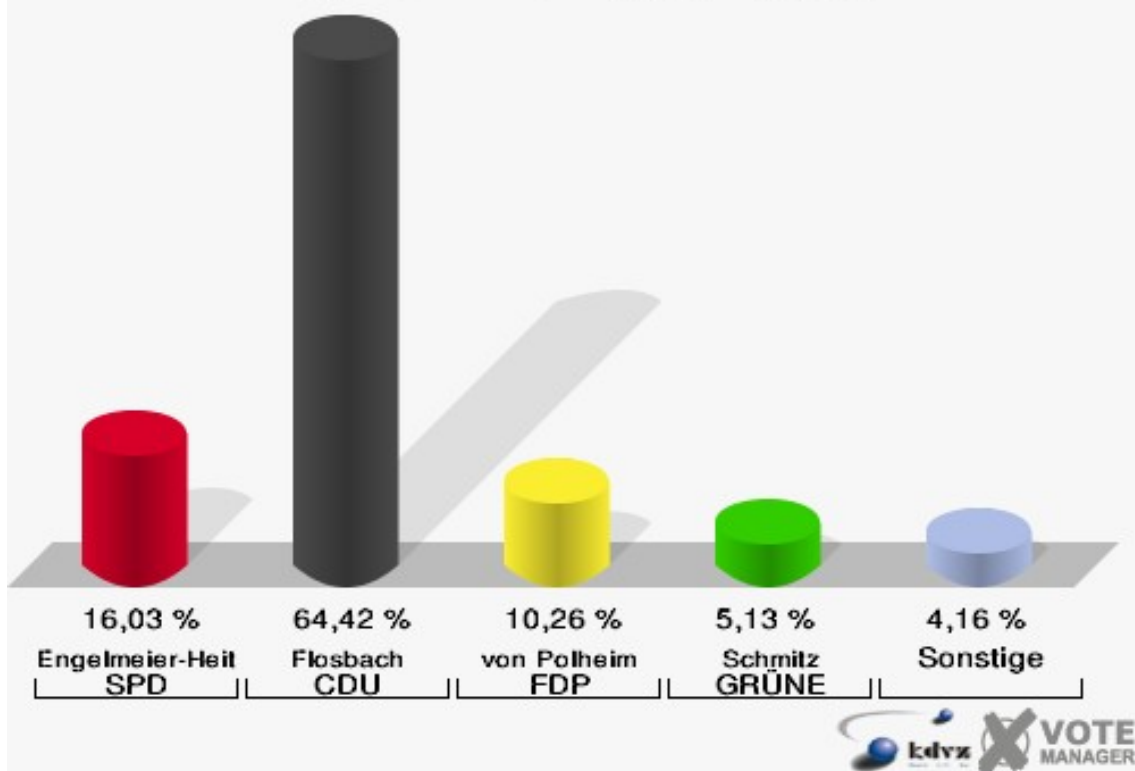

Hansestadt Wipperfürth
Wahl zum Deutschen Bundestag 27.09.2009
Erststimmen 121-AWO-Kindergarten Kupferberg