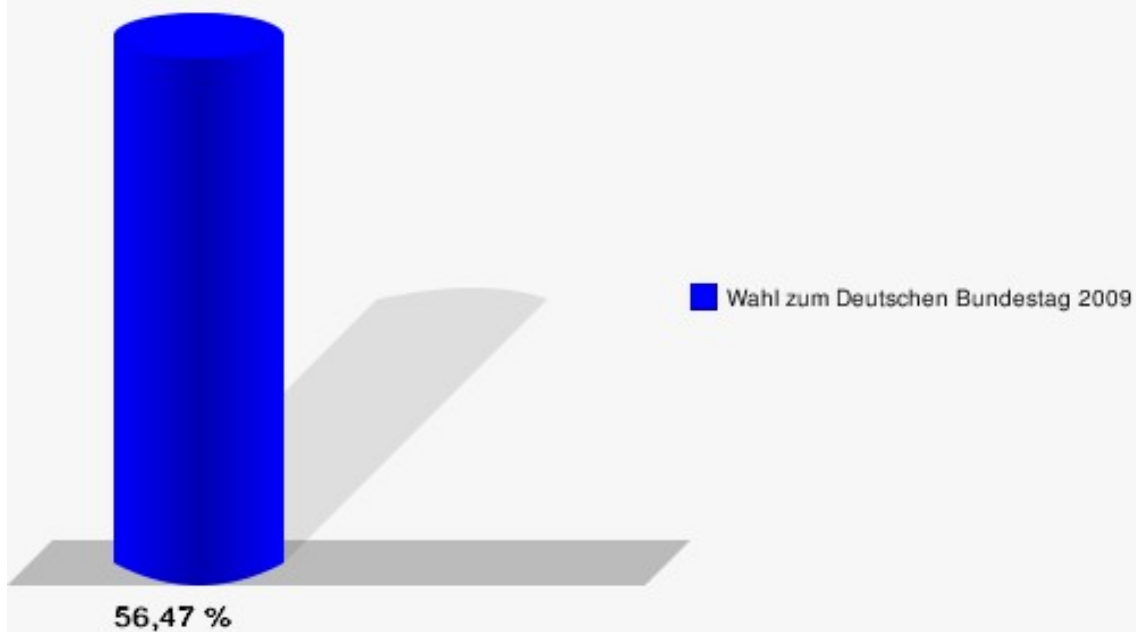

Hansestadt Wipperfürth
Wahl zum Deutschen Bundestag 27.09.2009
Wahlbeteiligung 060-Grundschule St. Antonius