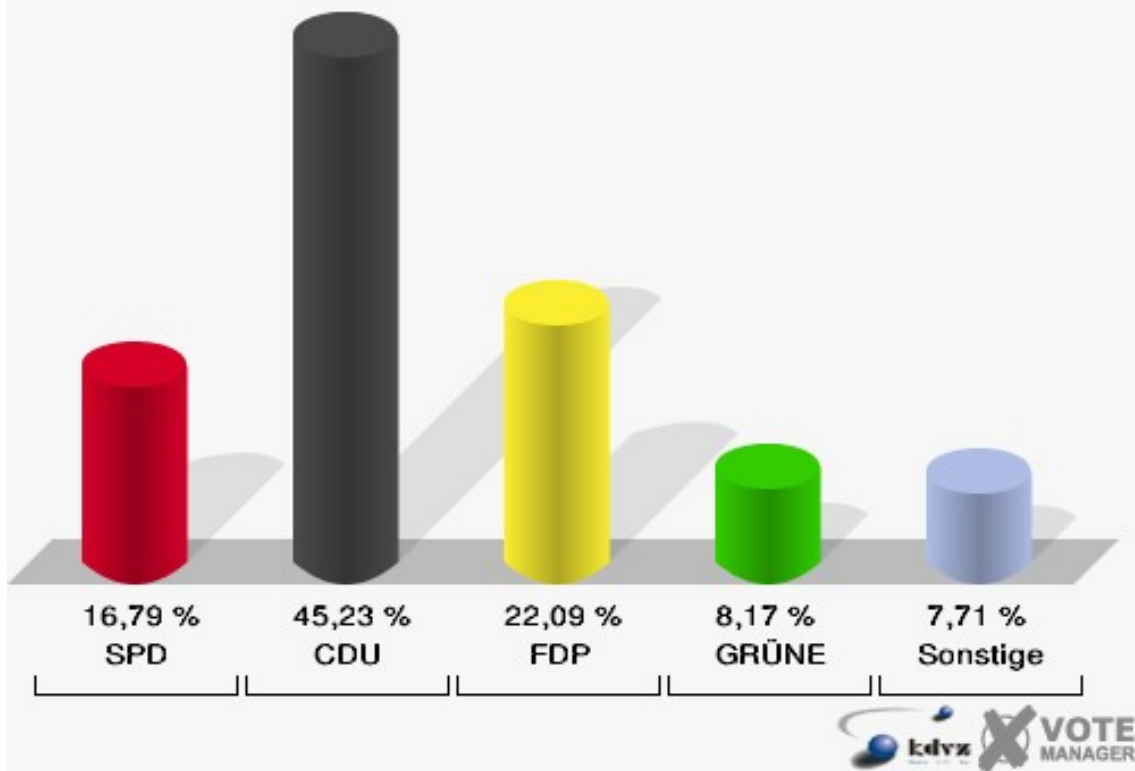

Hansestadt Wipperfürth

Wahl zum Deutschen Bundestag 27.09.2009
Zweitstimmen 110-Grundschule Kreuzberg