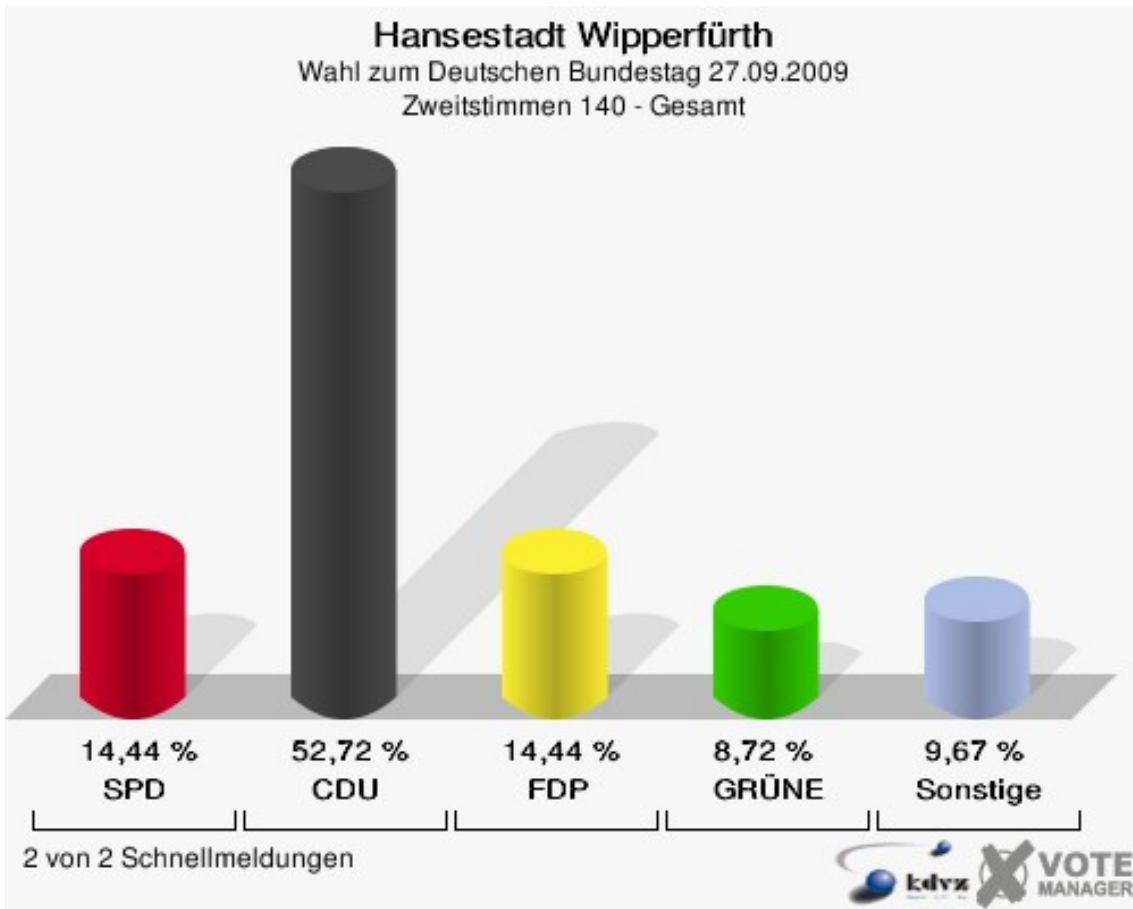

**Hansestadt Wipperfürth**  
 Wahl zum Deutschen Bundestag 27.09.2009  
 Erststimmen 120 - Gesamt

**Hansestadt Wipperfürth**  
 Wahl zum Deutschen Bundestag 27.09.2009  
 Zweitstimmen 120 - Gesamt

**Hansestadt Wipperfürth**  
Wahl zum Deutschen Bundestag 27.09.2009  
Wahlbeteiligung 120 - Gesamt

**Hansestadt Wipperfürth**  
Wahl zum Deutschen Bundestag 27.09.2009  
Wahlbeteiligung 140 - Gesamt

2 von 2 Schnellmeldungen