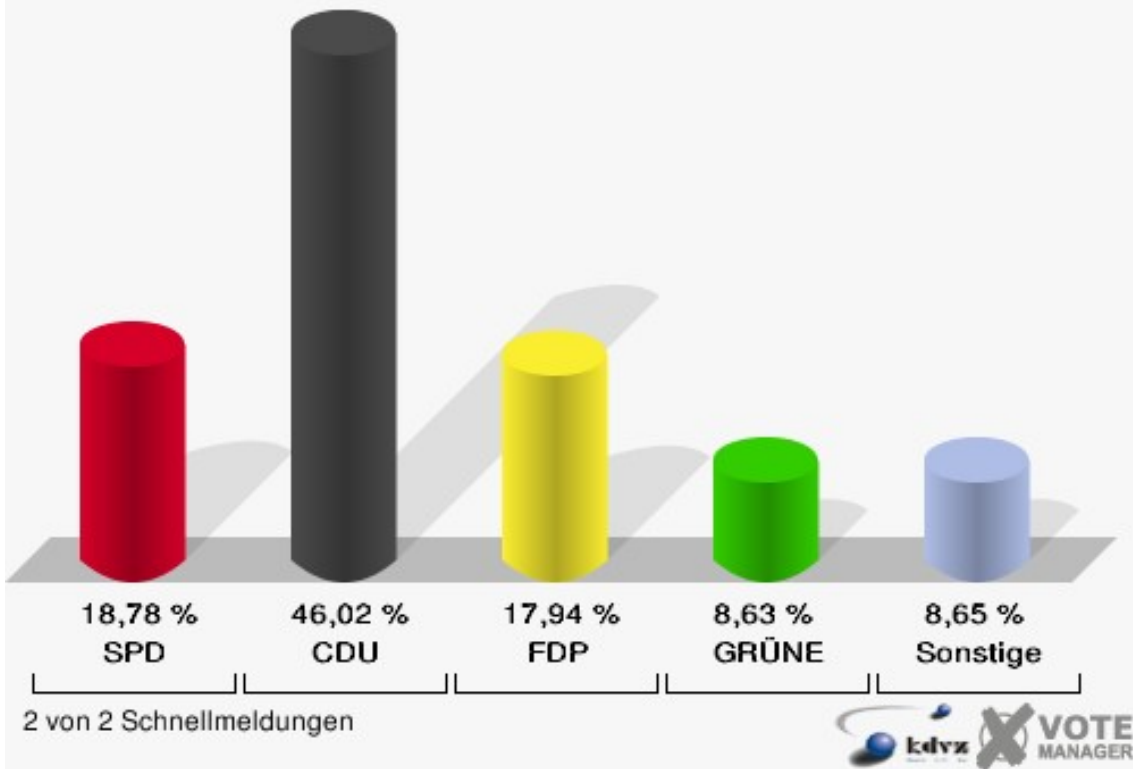

### Hansestadt Wipperfürth

Wahl zum Deutschen Bundestag 27.09.2009  
Erststimmen Gesamtergebnis

### Hansestadt Wipperfürth

Wahl zum Deutschen Bundestag 27.09.2009  
Zweitstimmen Gesamtergebnis

**Hansestadt Wipperfürth**  
Wahl zum Deutschen Bundestag 27.09.2009  
Wahlbeteiligung Gesamtergebnis

24 von 24 Schnellmeldungen

## Stadtteile 070 - Gesamt

	Erststimmen		Zweitstimmen	
Wahlberechtigte	974		974	
Wähler/innen	598	61,40 %	598	61,40 %
ungültige Stimmen	5	0,84 %	7	1,17 %
gültige Stimmen	593	99,16 %	591	98,83 %
Engelmeier-Heite, SPD	119	20,07 %	111	18,78 %
Flosbach, CDU	346	58,35 %	272	46,02 %
von Polheim, FDP	48	8,09 %	106	17,94 %
Schmitz, GRÜNE	48	8,09 %	51	8,63 %
Hofmann, DIE LINKE	25	4,22 %	31	5,25 %
Kremer, NPD	7	1,18 %	6	1,02 %
Die Tierschutzpartei	---	---	4	0,68 %
FAMILIE	---	---	0	0,00 %
REP	---	---	1	0,17 %
Volksabstimmung	---	---	1	0,17 %
MLPD	---	---	0	0,00 %
PSG	---	---	0	0,00 %
ZENTRUM	---	---	0	0,00 %
BÜSO	---	---	0	0,00 %
DVU	---	---	1	0,17 %
Staratschek, ÖDP	0	0,00 %	0	0,00 %
PIRATEN	---	---	6	1,02 %
RRP	---	---	0	0,00 %
RENTNER	---	---	1	0,17 %
Grabowski, Willi- Weise-Projekt	0	0,00 %	0	0,00 %

**Hansestadt Wipperfürth**  
 Wahl zum Deutschen Bundestag 27.09.2009  
 Erststimmen 070 - Gesamt

**Hansestadt Wipperfürth**  
 Wahl zum Deutschen Bundestag 27.09.2009  
 Zweitstimmen 070 - Gesamt

**Hansestadt Wipperfürth**  
Wahl zum Deutschen Bundestag 27.09.2009  
Wahlbeteiligung 070 - Gesamt