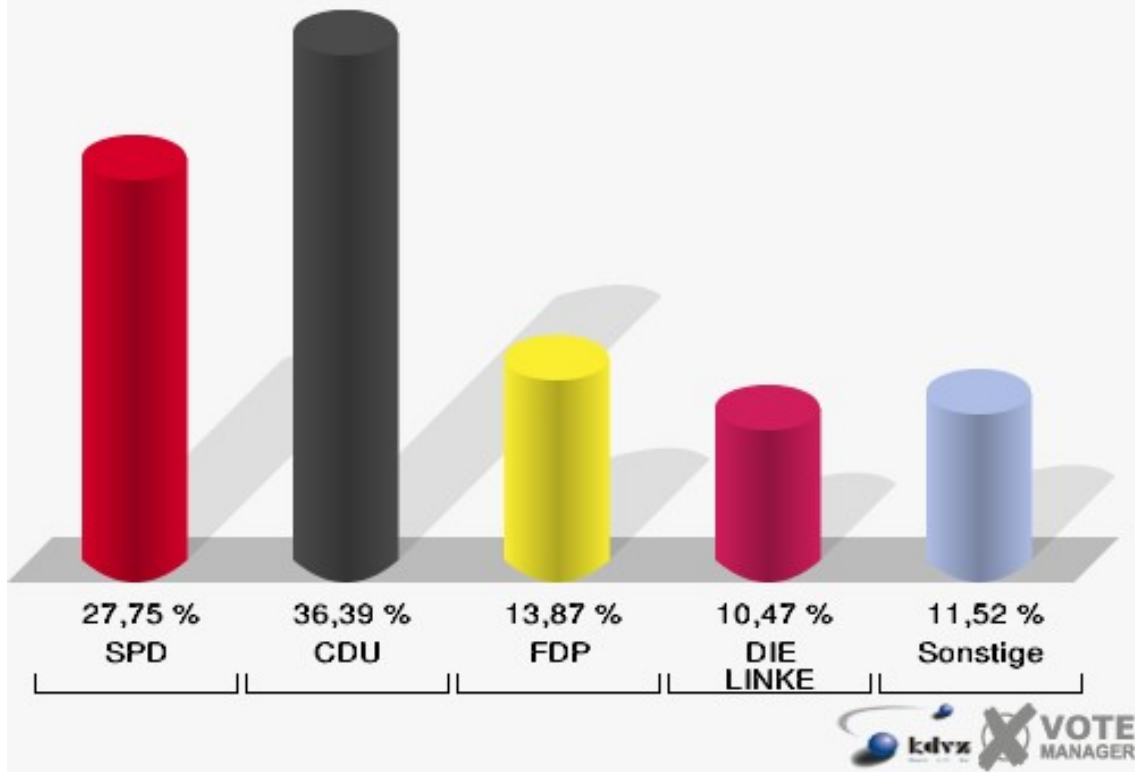

Hansestadt Wipperfürth

Wahl zum Deutschen Bundestag 27.09.2009
Zweitstimmen 040-Grundschule St. Nikolaus