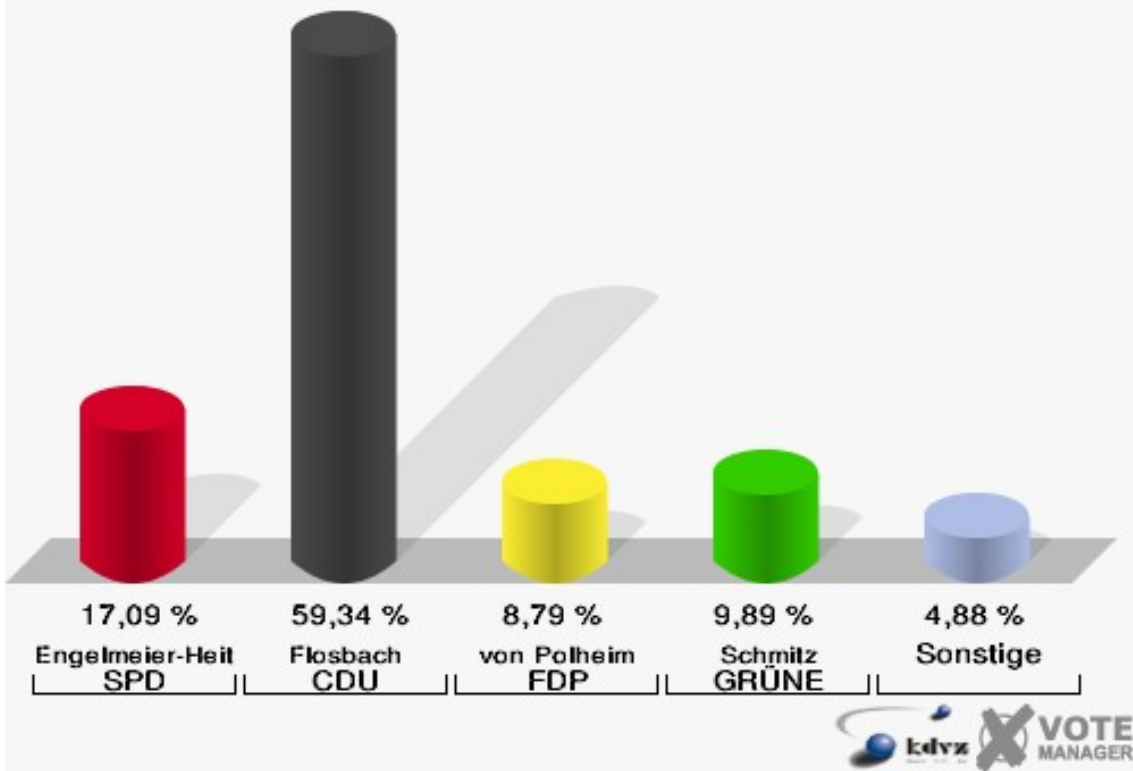

Hansestadt Wipperfürth
Wahl zum Deutschen Bundestag 27.09.2009
Erststimmen 03B-Briefwahlbezirk 3