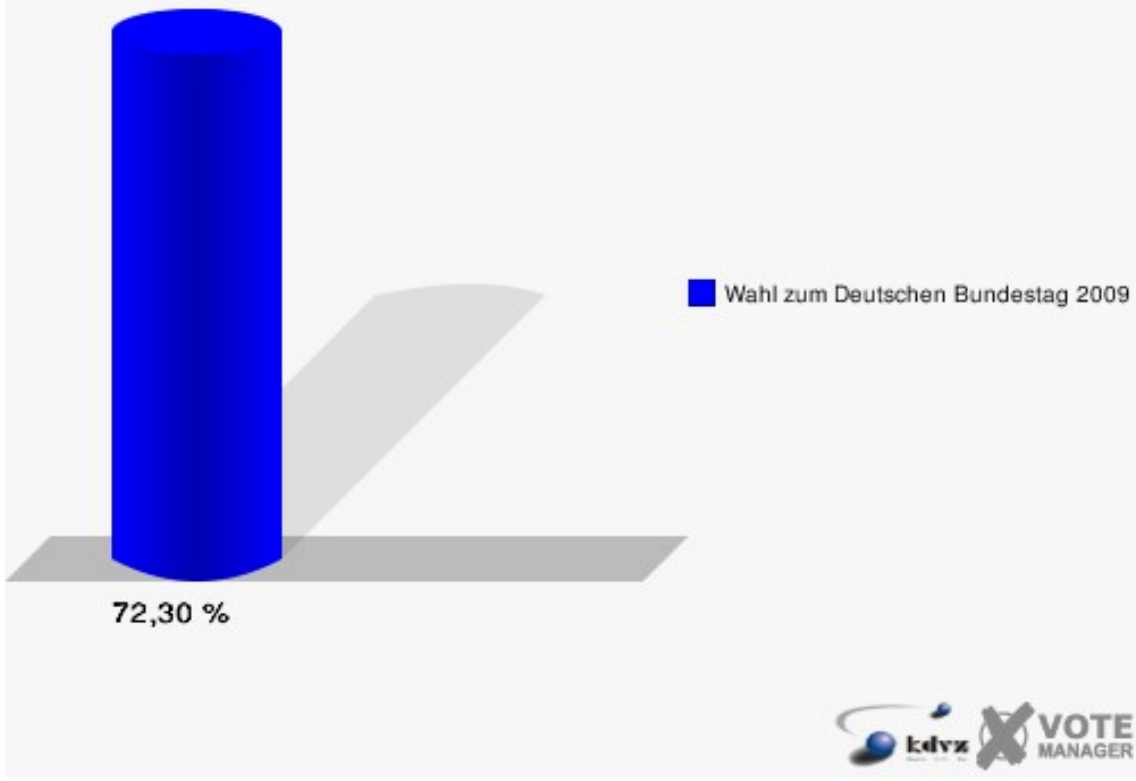

Hansestadt Wipperfürth
Wahl zum Deutschen Bundestag 27.09.2009
Wahlbeteiligung 172-Feuerwehrgerätehaus Egen