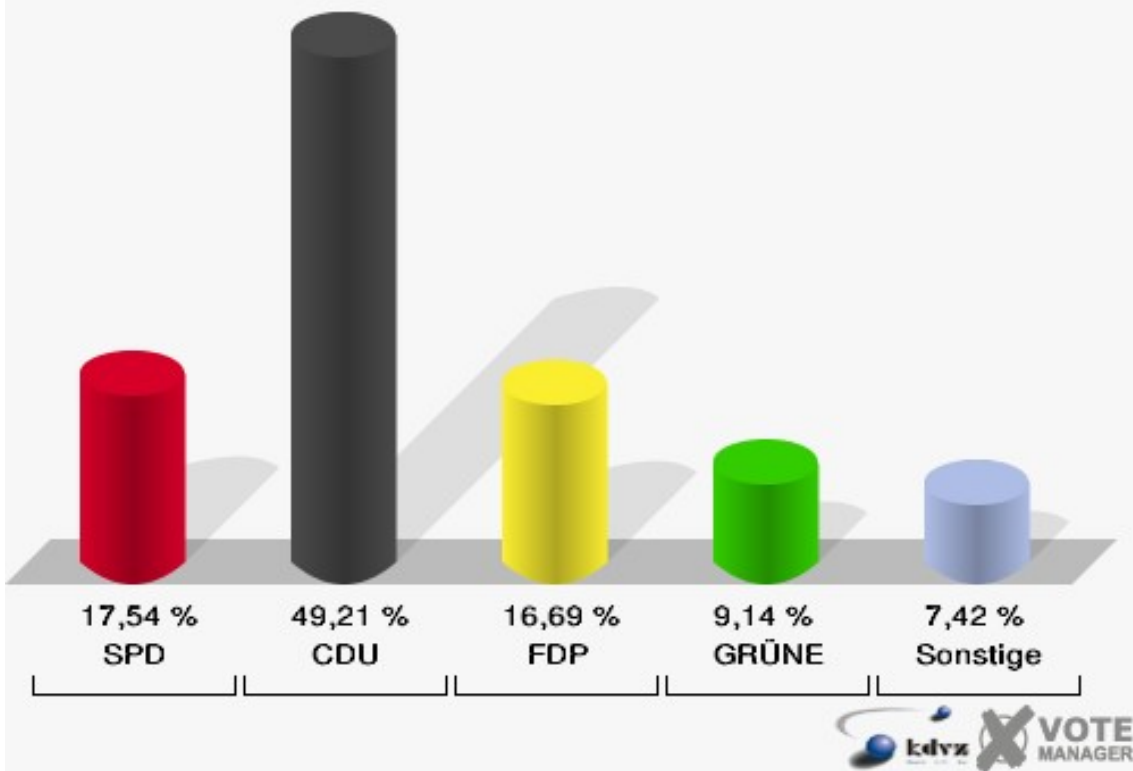

Hansestadt Wipperfürth
Wahl zum Deutschen Bundestag 27.09.2009
Zweitstimmen 03B-Briefwahlbezirk 3