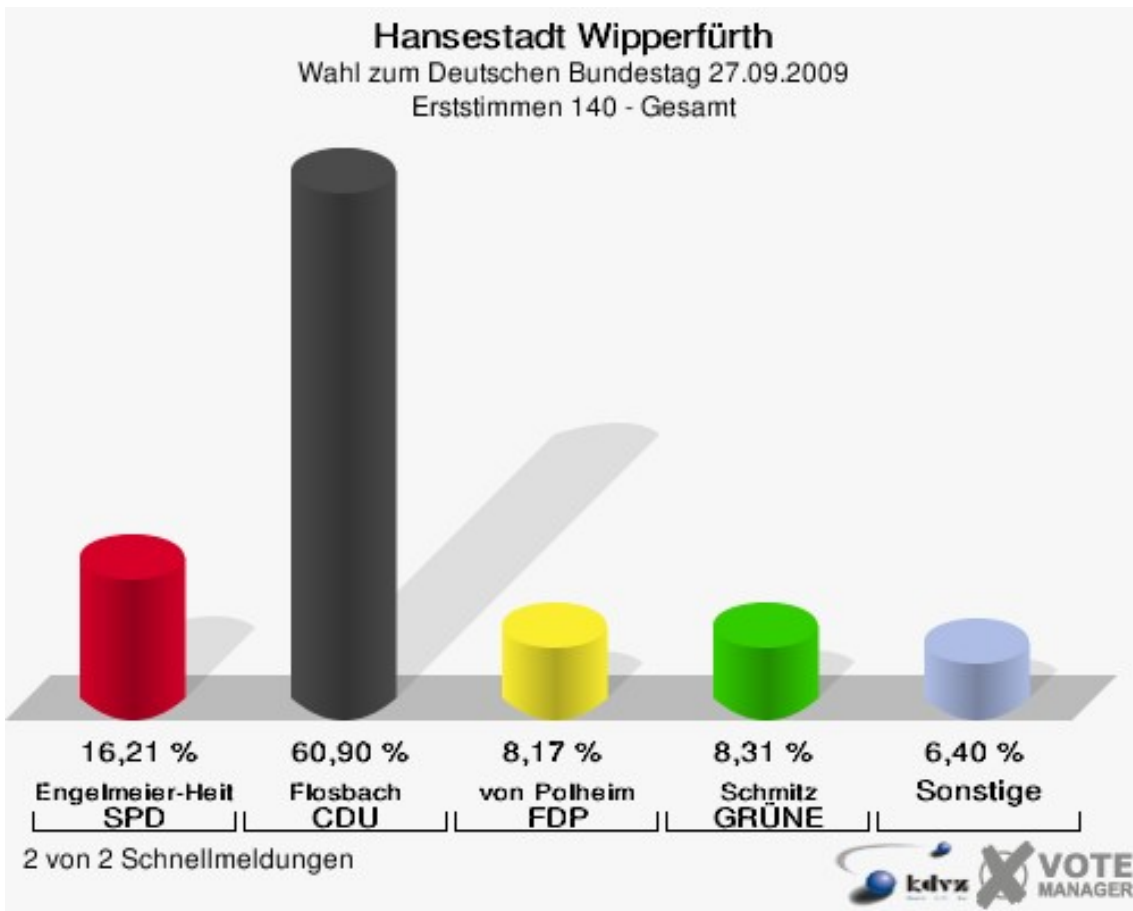

**Hansestadt Wipperfürth**  
 Wahl zum Deutschen Bundestag 27.09.2009  
 Erststimmen 120 - Gesamt

**Hansestadt Wipperfürth**  
 Wahl zum Deutschen Bundestag 27.09.2009  
 Zweitstimmen 120 - Gesamt

**Hansestadt Wipperfürth**  
Wahl zum Deutschen Bundestag 27.09.2009  
Wahlbeteiligung 120 - Gesamt

**Hansestadt Wipperfürth**  
Wahl zum Deutschen Bundestag 27.09.2009  
Wahlbeteiligung 140 - Gesamt

2 von 2 Schnellmeldungen