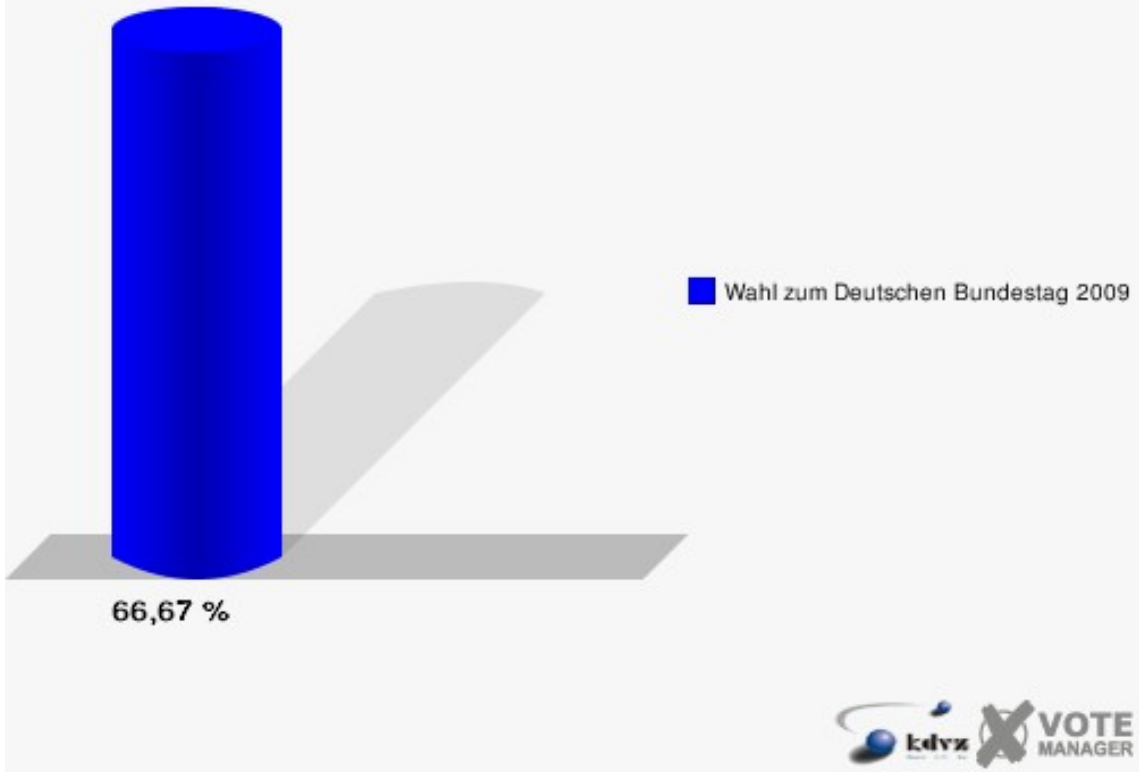

Hansestadt Wipperfürth

Wahl zum Deutschen Bundestag 27.09.2009
Wahlbeteiligung 142-Feuerwehrgerätehaus Dohrgaul