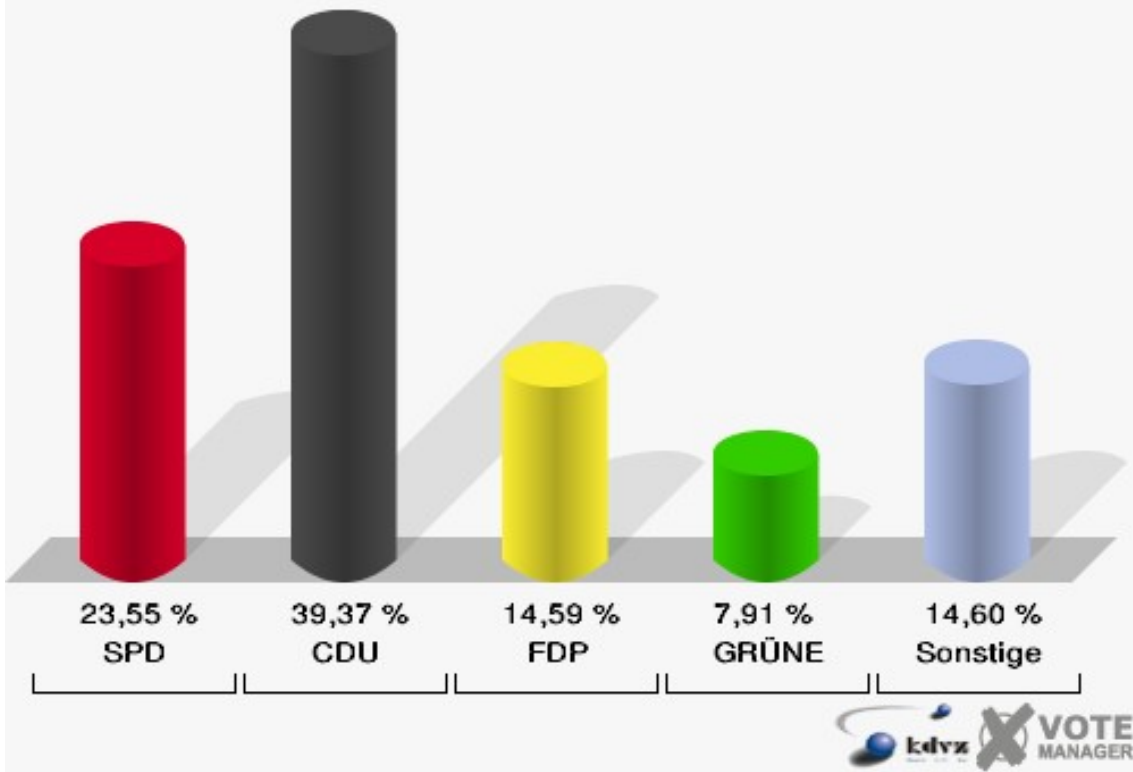

Hansestadt Wipperfürth
Wahl zum Deutschen Bundestag 27.09.2009
Zweitstimmen 130-Feuerwehrgerätehaus Klaswipp