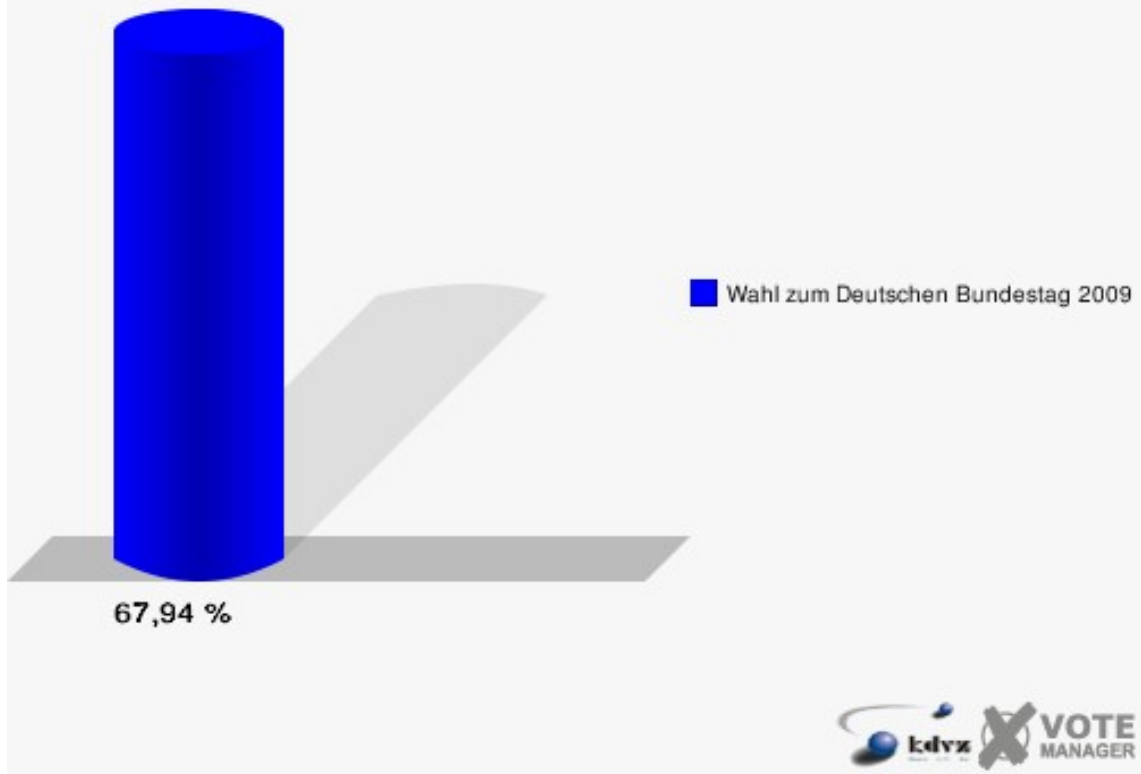

Hansestadt Wipperfürth

Wahl zum Deutschen Bundestag 27.09.2009
Wahlbeteiligung 122-Katholisches Pfarrheim