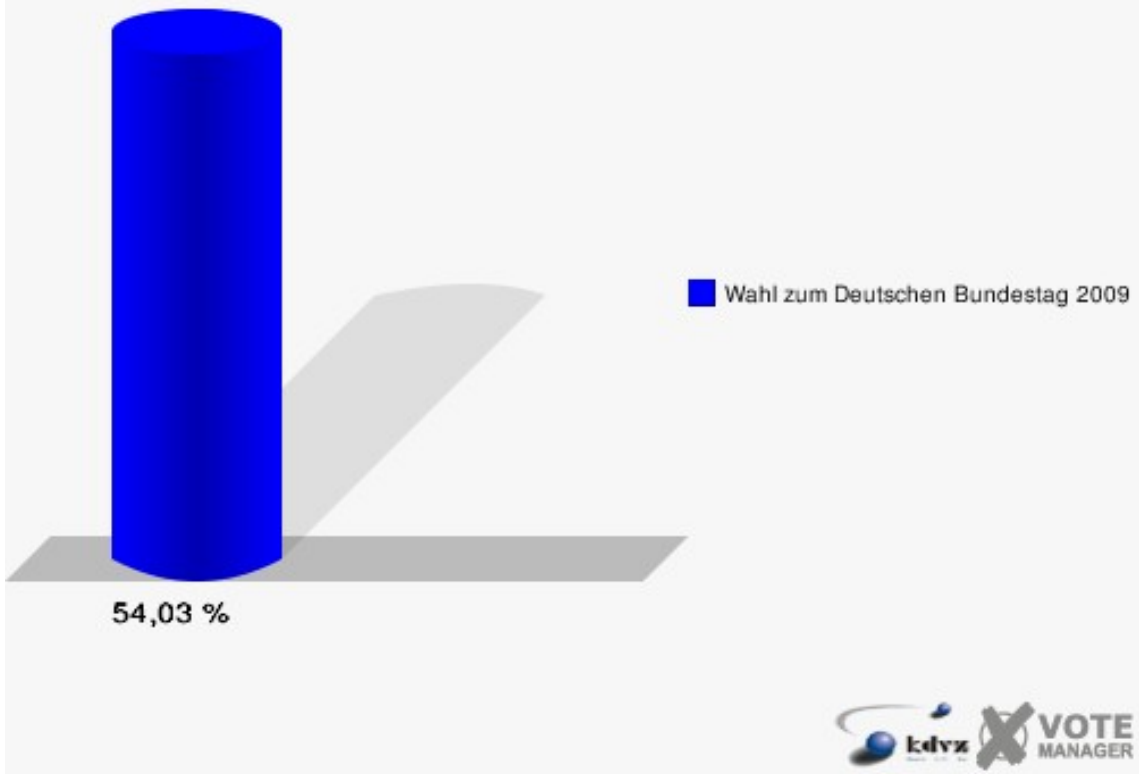

Hansestadt Wipperfürth

Wahl zum Deutschen Bundestag 27.09.2009
Wahlbeteiligung 130-Feuerwehrgerätehaus Klaswipp