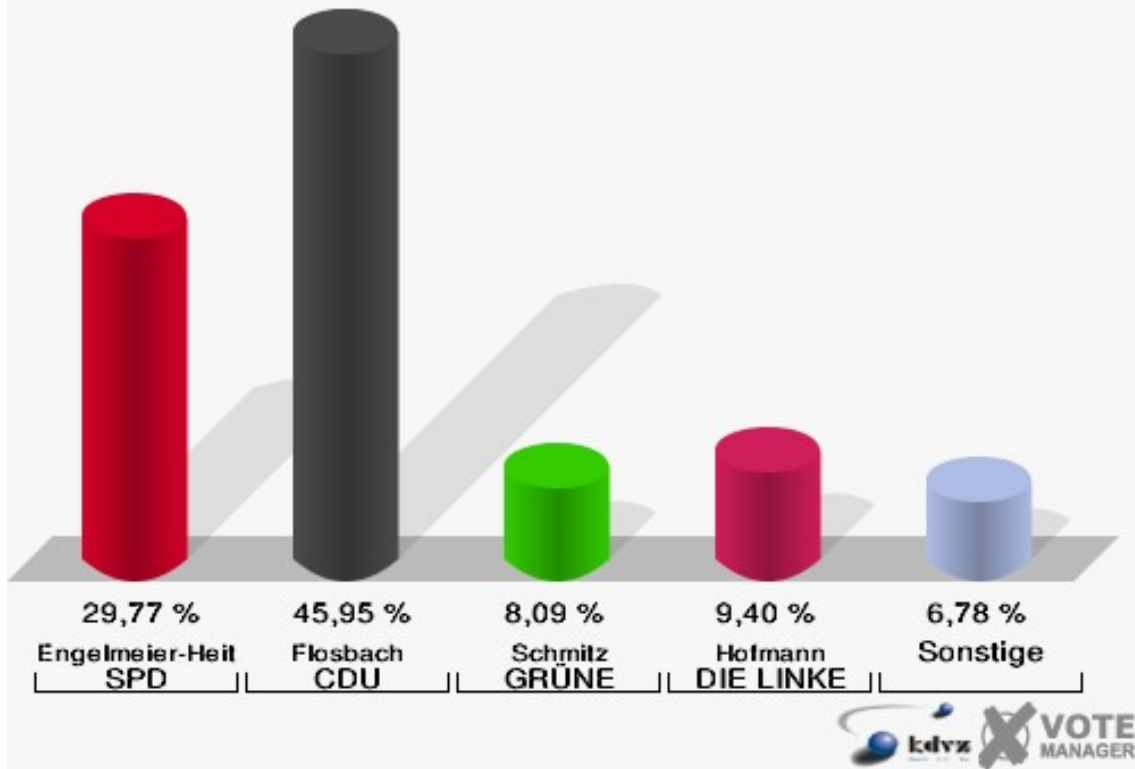

Hansestadt Wipperfürth

Wahl zum Deutschen Bundestag 27.09.2009
Erststimmen 040-Grundschule St. Nikolaus