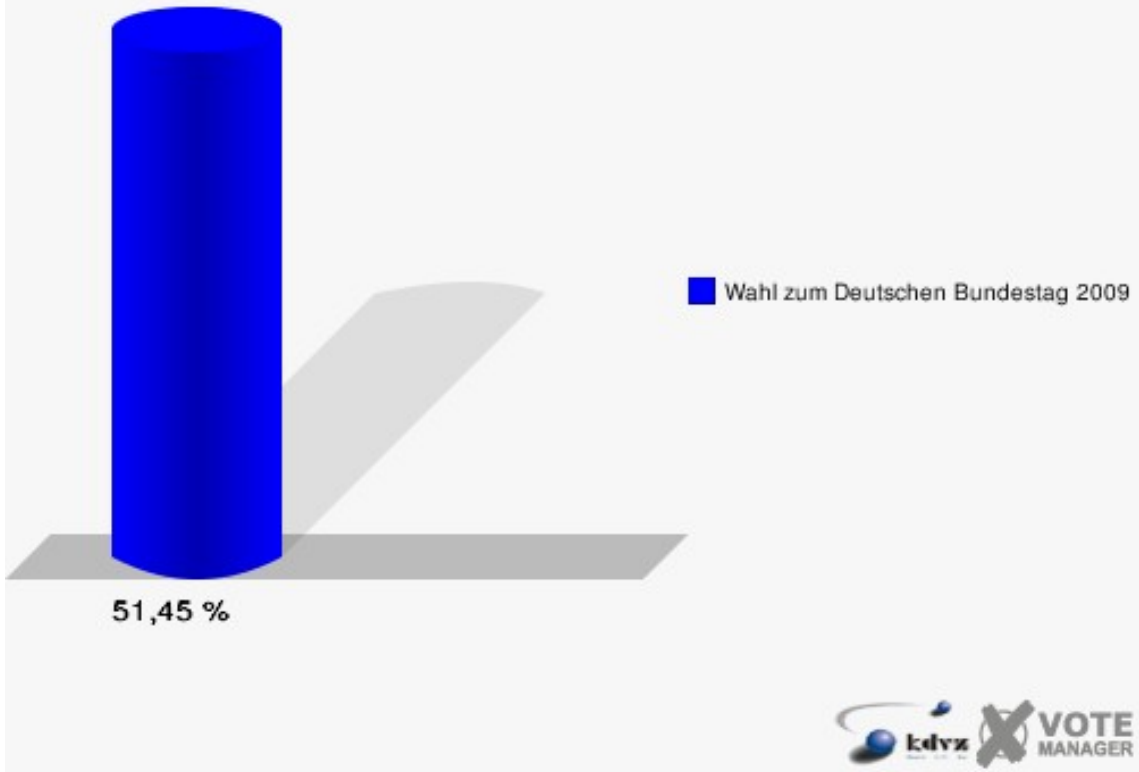

Hansestadt Wipperfürth
Wahl zum Deutschen Bundestag 27.09.2009
Wahlbeteiligung 080-ehem.Außenst.Kreisges.amt