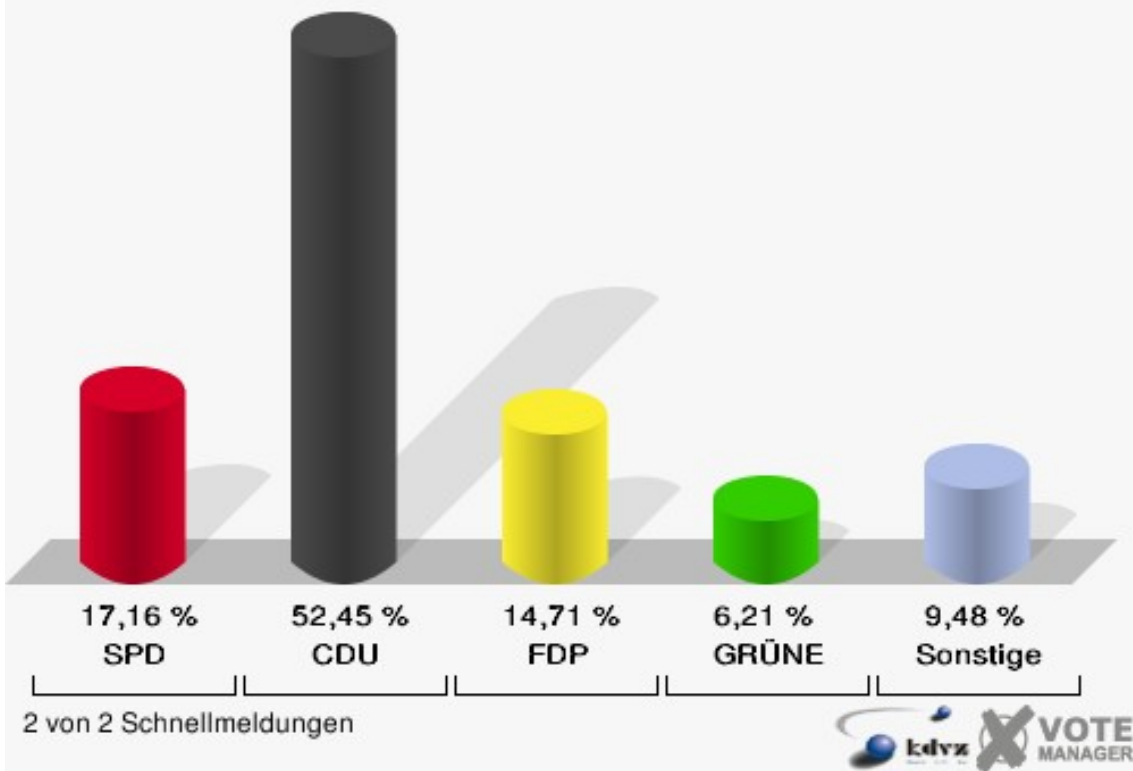

**Hansestadt Wipperfürth**  
 Wahl zum Deutschen Bundestag 27.09.2009  
 Erststimmen 070 - Gesamt

**Hansestadt Wipperfürth**  
 Wahl zum Deutschen Bundestag 27.09.2009  
 Zweitstimmen 070 - Gesamt

**Hansestadt Wipperfürth**  
Wahl zum Deutschen Bundestag 27.09.2009  
Wahlbeteiligung 070 - Gesamt

## 120 - Gesamt

	Erststimmen		Zweitstimmen	
Wahlberechtigte	930		930	
Wähler/innen	621	66,77 %	621	66,77 %
ungültige Stimmen	10	1,61 %	9	1,45 %
gültige Stimmen	611	98,39 %	612	98,55 %
Engelmeier-Heite, SPD	113	18,49 %	105	17,16 %
Flosbach, CDU	380	62,19 %	321	52,45 %
von Polheim, FDP	44	7,20 %	90	14,71 %
Schmitz, GRÜNE	35	5,73 %	38	6,21 %
Hofmann, DIE LINKE	31	5,07 %	35	5,72 %
Kremer, NPD	8	1,31 %	7	1,14 %
Die Tierschutzpartei	---	---	2	0,33 %
FAMILIE	---	---	5	0,82 %
REP	---	---	0	0,00 %
Volksabstimmung	---	---	0	0,00 %
MLPD	---	---	0	0,00 %
PSG	---	---	0	0,00 %
ZENTRUM	---	---	0	0,00 %
BÜSO	---	---	0	0,00 %
DVU	---	---	2	0,33 %
Staratschek, ÖDP	0	0,00 %	0	0,00 %
PIRATEN	---	---	6	0,98 %
RRP	---	---	1	0,16 %
RENTNER	---	---	0	0,00 %
Grabowski, Willi-Weise-Projekt	0	0,00 %	0	0,00 %

**Hansestadt Wipperfürth**  
 Wahl zum Deutschen Bundestag 27.09.2009  
 Erststimmen 120 - Gesamt

**Hansestadt Wipperfürth**  
 Wahl zum Deutschen Bundestag 27.09.2009  
 Zweitstimmen 120 - Gesamt

**Hansestadt Wipperfürth**  
Wahl zum Deutschen Bundestag 27.09.2009  
Wahlbeteiligung 120 - Gesamt