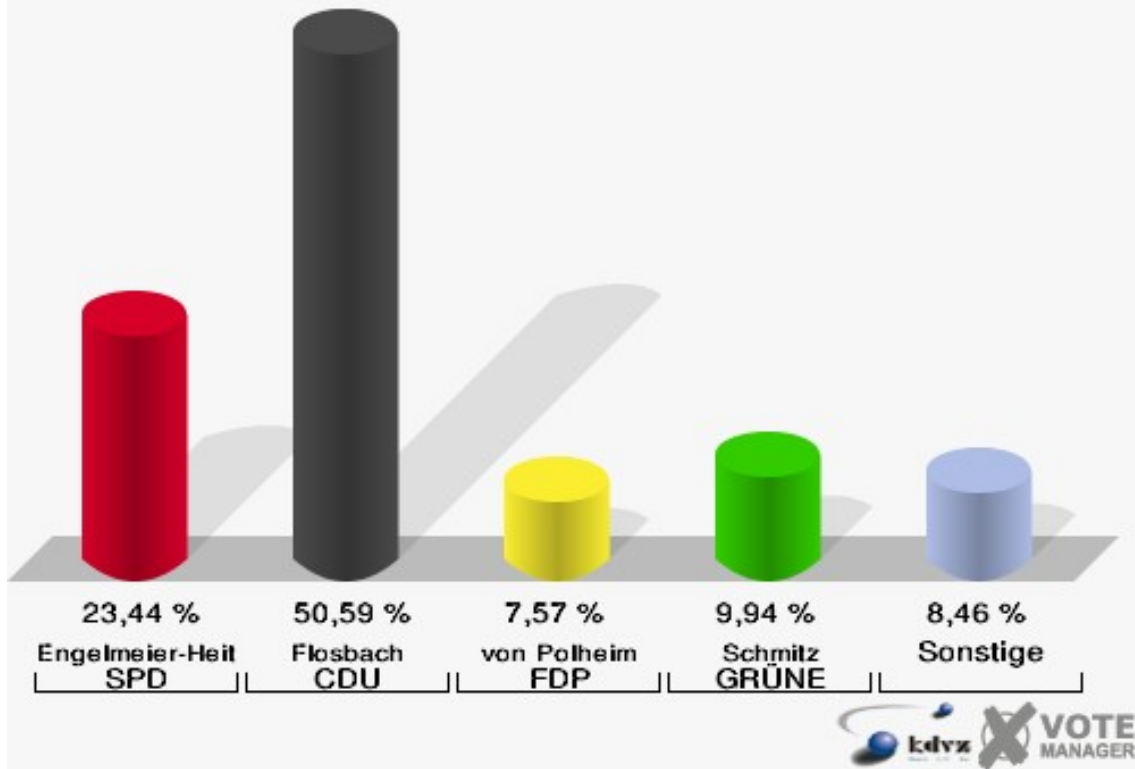

Hansestadt Wipperfürth

Wahl zum Deutschen Bundestag 27.09.2009
Erststimmen 020-Städtisches Jugendzentrum