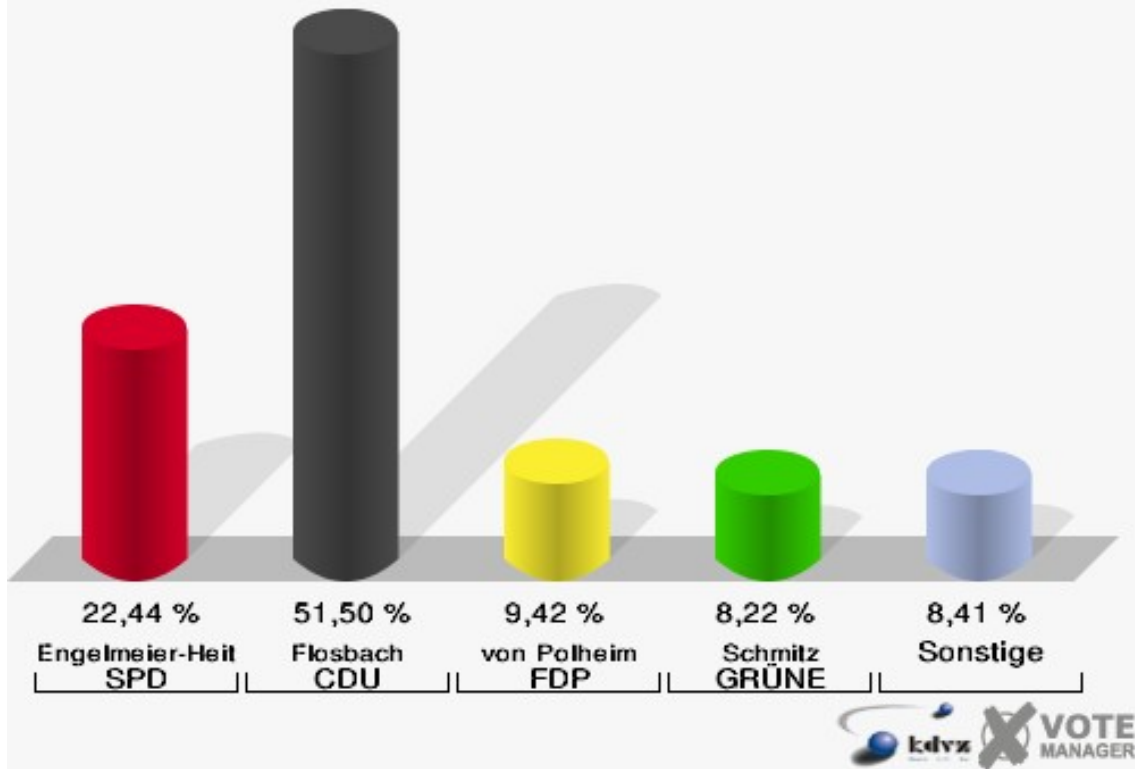

Hansestadt Wipperfürth

Wahl zum Deutschen Bundestag 27.09.2009
Erststimmen 080-ehem.Außenst.Kreisges.amt