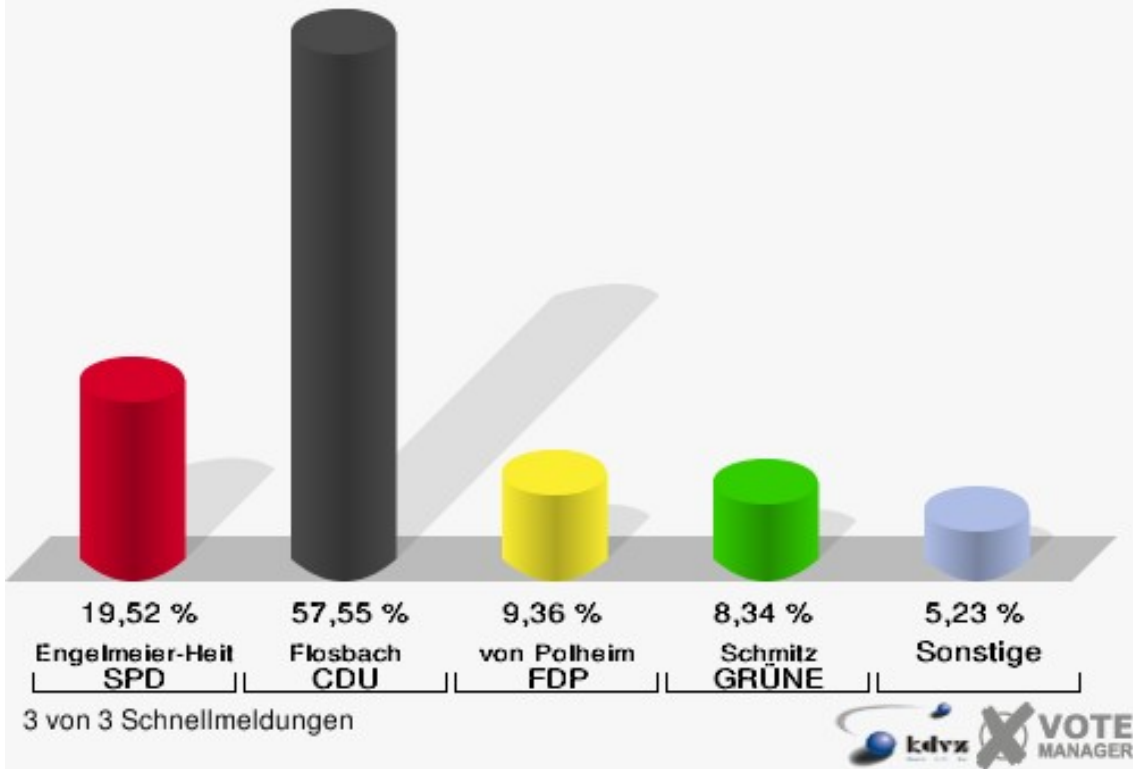

Hansestadt Wipperfürth
Wahl zum Deutschen Bundestag 27.09.2009
Erststimmen BW - Gesamt