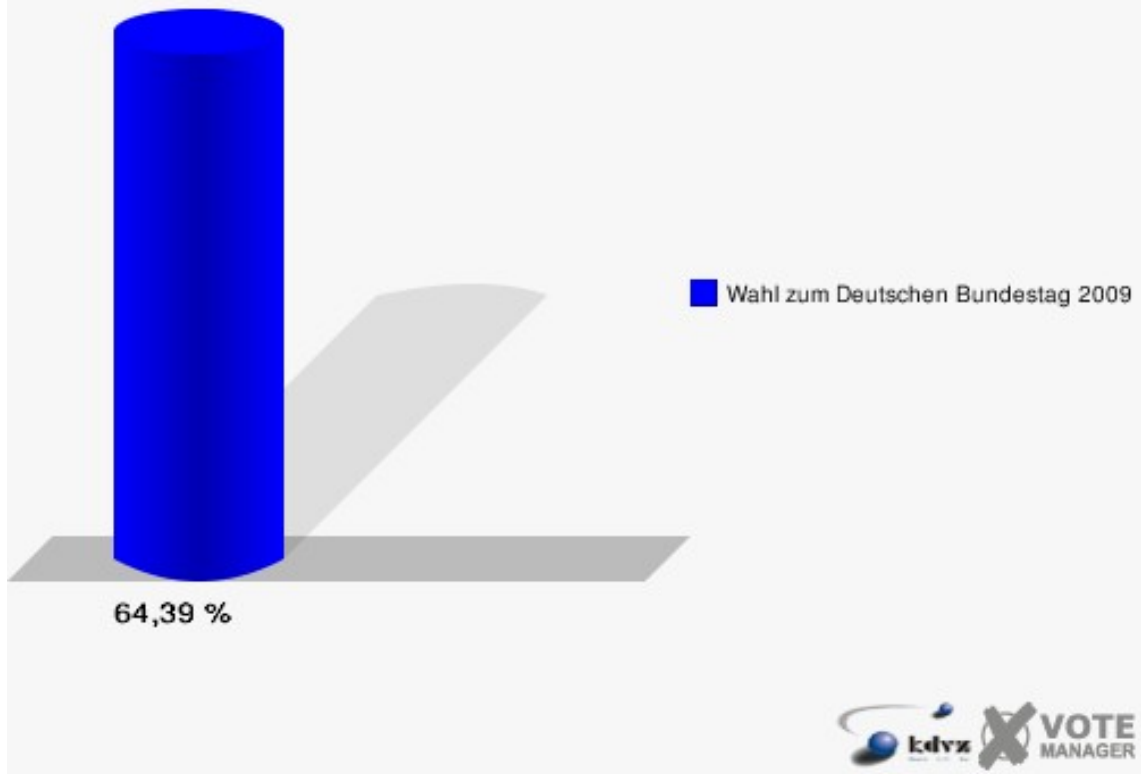

Hansestadt Wipperfürth
Wahl zum Deutschen Bundestag 27.09.2009
Wahlbeteiligung 171-Feuerwehrgerätehaus Hämmern