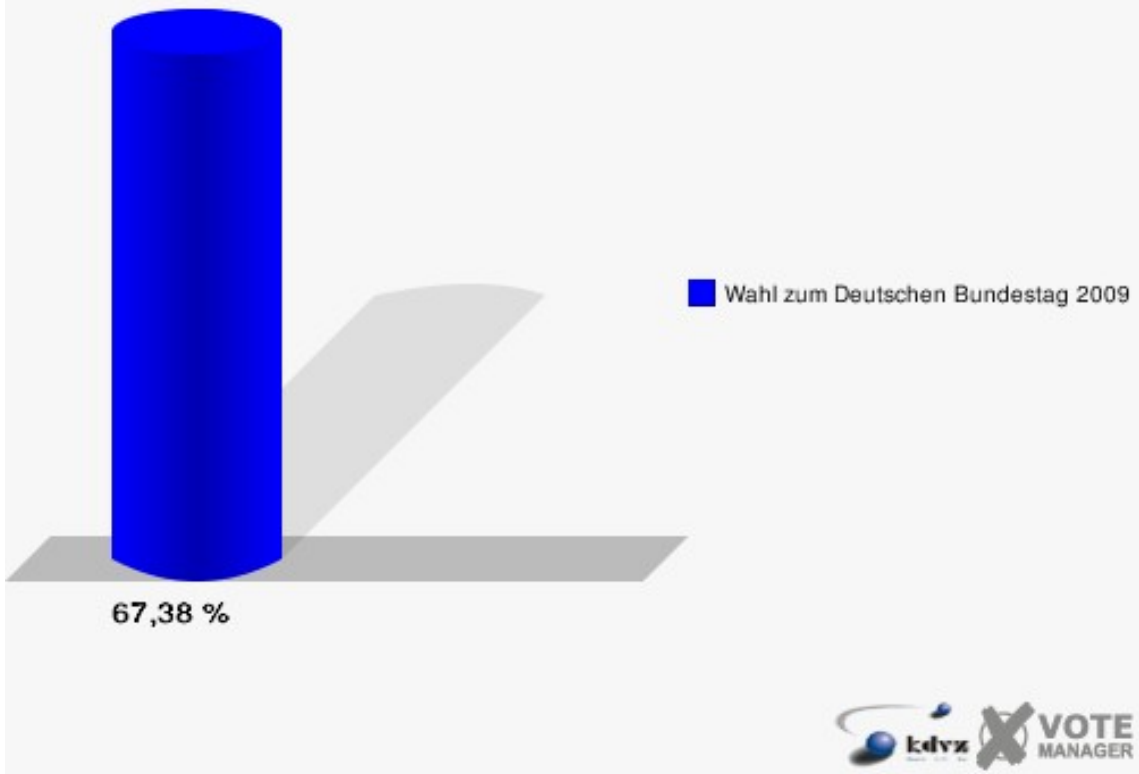

# Hansestadt Wipperfürth

Wahl zum Deutschen Bundestag 27.09.2009  
Wahlbeteiligung 100-Alice-Salomon-Schule