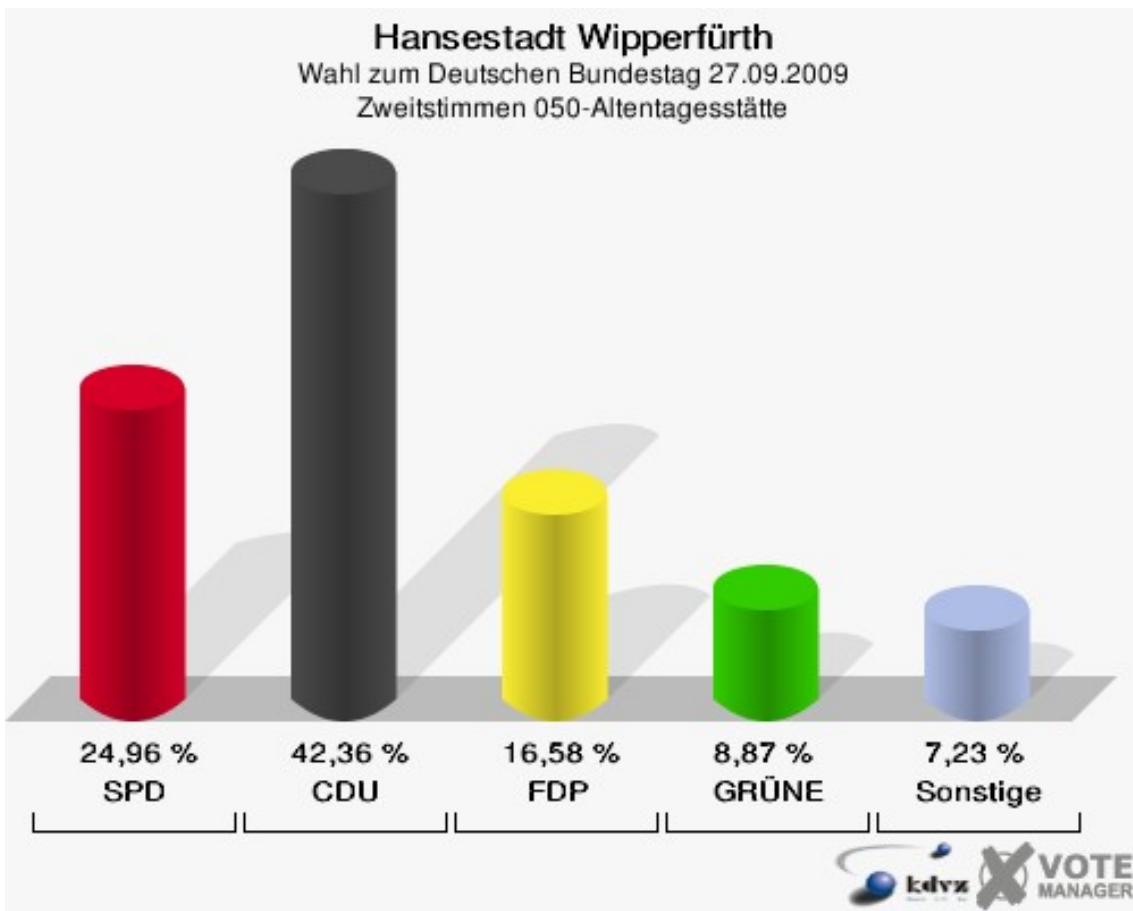

### Hansestadt Wipperfürth

Wahl zum Deutschen Bundestag 27.09.2009  
Zweitstimmen 040-Grundschule St. Nikolaus

**Hansestadt Wipperfürth**  
Wahl zum Deutschen Bundestag 27.09.2009  
Wahlbeteiligung 040-Grundschule St. Nikolaus

## 050-Altentagesstätte

	Erststimmen		Zweitstimmen	
Wahlberechtigte	1.049		1.049	
Wähler/innen	622	59,29 %	622	59,29 %
ungültige Stimmen	14	2,25 %	13	2,09 %
gültige Stimmen	608	97,75 %	609	97,91 %
Engelmeier-Heite, SPD	159	26,15 %	152	24,96 %
Flosbach, CDU	336	55,26 %	258	42,36 %
von Polheim, FDP	44	7,24 %	101	16,58 %
Schmitz, GRÜNE	38	6,25 %	54	8,87 %
Hofmann, DIE LINKE	26	4,28 %	25	4,11 %
Kremer, NPD	5	0,82 %	4	0,66 %
Die Tierschutzpartei	---	---	2	0,33 %
FAMILIE	---	---	2	0,33 %
REP	---	---	0	0,00 %
Volksabstimmung	---	---	0	0,00 %
MLPD	---	---	0	0,00 %
PSG	---	---	0	0,00 %
ZENTRUM	---	---	0	0,00 %
BÜSO	---	---	0	0,00 %
DVU	---	---	0	0,00 %
Staratschek, ÖDP	0	0,00 %	0	0,00 %
PIRATEN	---	---	10	1,64 %
RRP	---	---	0	0,00 %
RENTNER	---	---	1	0,16 %
Grabowski, Willi-Weise-Projekt	0	0,00 %	0	0,00 %