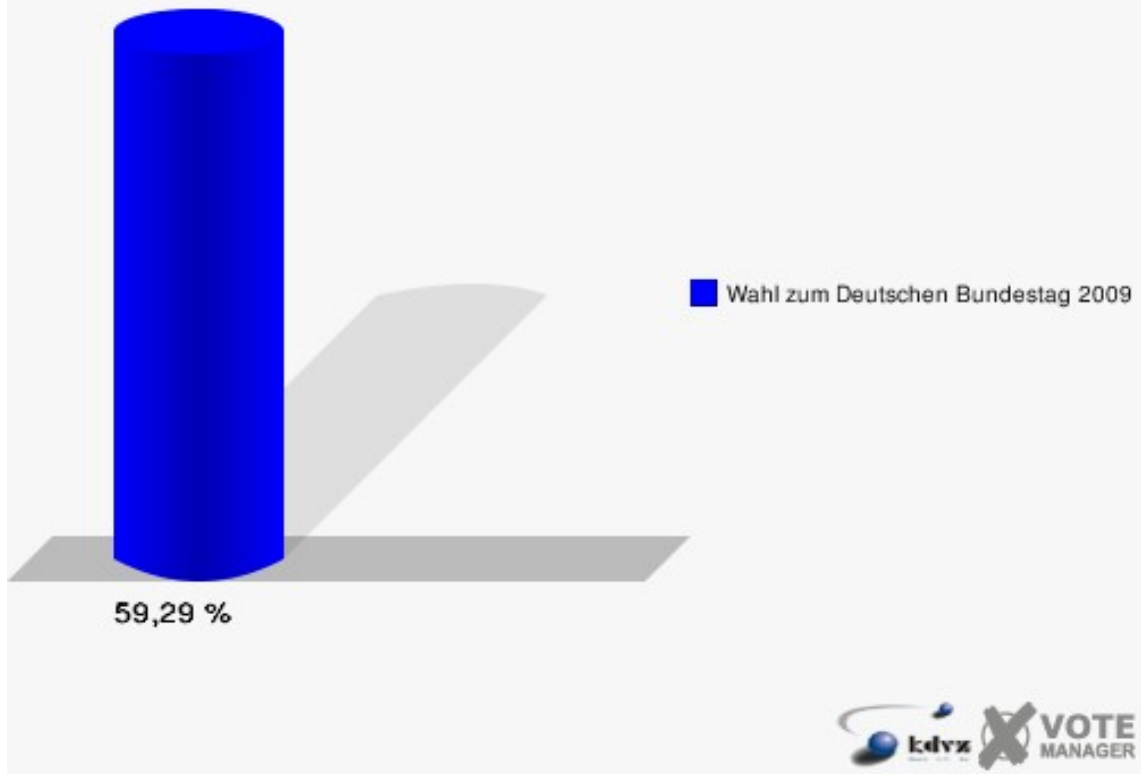

Hansestadt Wipperfürth
Wahl zum Deutschen Bundestag 27.09.2009
Wahlbeteiligung 050-Altentagesstätte