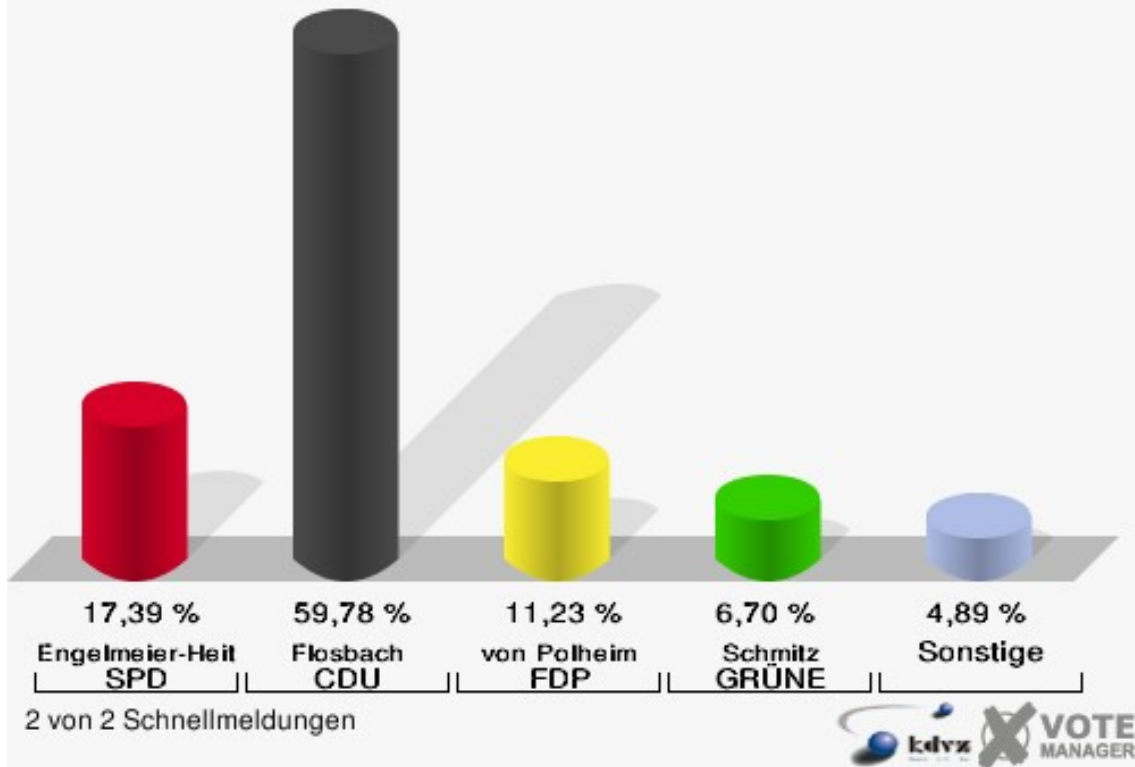

**Hansestadt Wipperfürth**  
Wahl zum Deutschen Bundestag 27.09.2009  
Wahlbeteiligung 140 - Gesamt

2 von 2 Schnellmeldungen

## 170 - Gesamt

	Erststimmen		Zweitstimmen	
Wahlberechtigte	838		838	
Wähler/innen	563	67,18 %	563	67,18 %
ungültige Stimmen	11	1,95 %	9	1,60 %
gültige Stimmen	552	98,05 %	554	98,40 %
Engelmeier-Heite, SPD	96	17,39 %	81	14,62 %
Flosbach, CDU	330	59,78 %	279	50,36 %
von Polheim, FDP	62	11,23 %	101	18,23 %
Schmitz, GRÜNE	37	6,70 %	42	7,58 %
Hofmann, DIE LINKE	15	2,72 %	22	3,97 %
Kremer, NPD	11	1,99 %	7	1,26 %
Die Tierschutzpartei	---	---	4	0,72 %
FAMILIE	---	---	5	0,90 %
REP	---	---	1	0,18 %
Volksabstimmung	---	---	0	0,00 %
MLPD	---	---	0	0,00 %
PSG	---	---	0	0,00 %
ZENTRUM	---	---	0	0,00 %
BÜSO	---	---	0	0,00 %
DVU	---	---	3	0,54 %
Staratschek, ÖDP	1	0,18 %	0	0,00 %
PIRATEN	---	---	7	1,26 %
RRP	---	---	0	0,00 %
RENTNER	---	---	2	0,36 %
Grabowski, Willi-Weise-Projekt	0	0,00 %	0	0,00 %

### Hansestadt Wipperfürth

Wahl zum Deutschen Bundestag 27.09.2009  
Erststimmen 170 - Gesamt