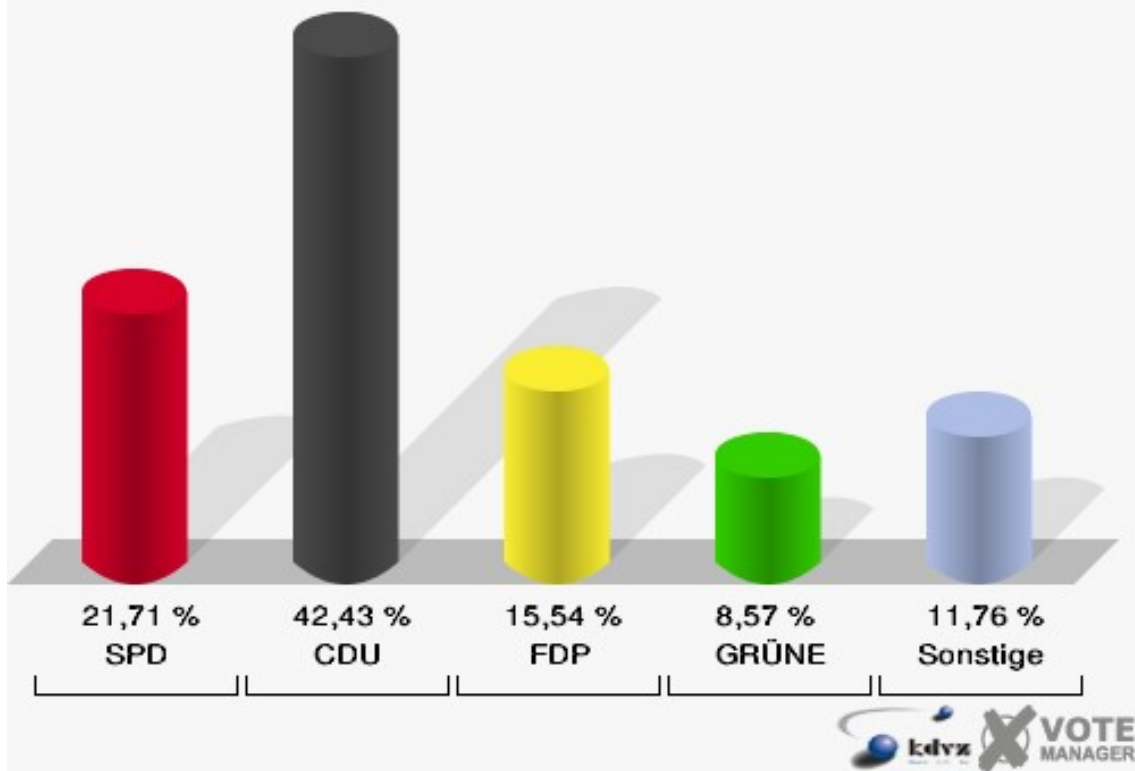

Hansestadt Wipperfürth

Wahl zum Deutschen Bundestag 27.09.2009
Zweitstimmen 080-ehem.Außenst.Kreisges.amt