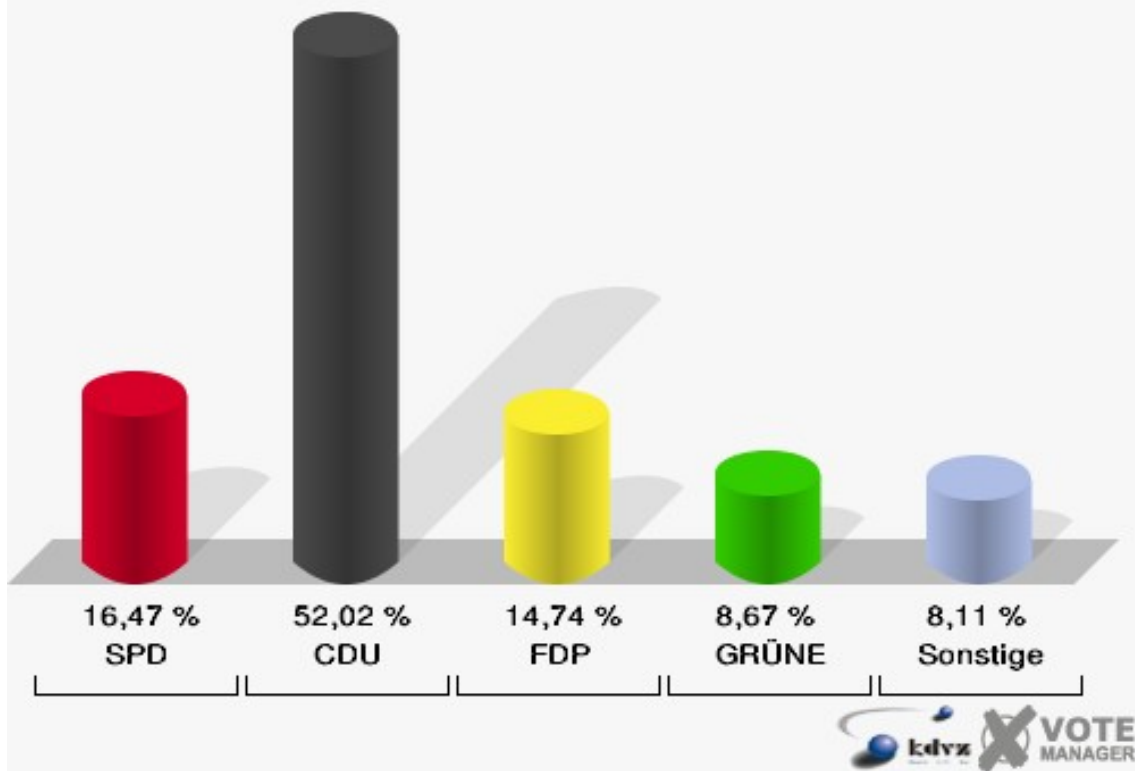

Hansestadt Wipperfürth

Wahl zum Deutschen Bundestag 27.09.2009
Zweitstimmen 141-Grundschule Agathaberg