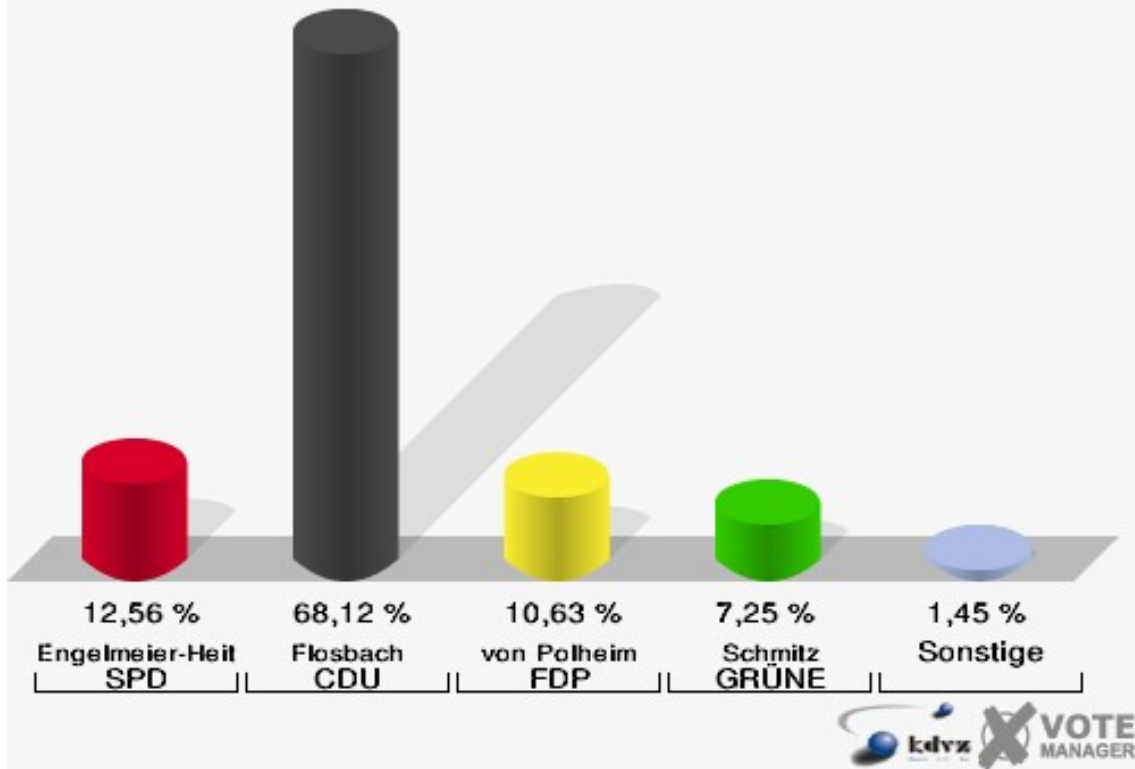

Hansestadt Wipperfürth

Wahl zum Deutschen Bundestag 27.09.2009
Erststimmen 172-Feuerwehrgerätehaus Egen