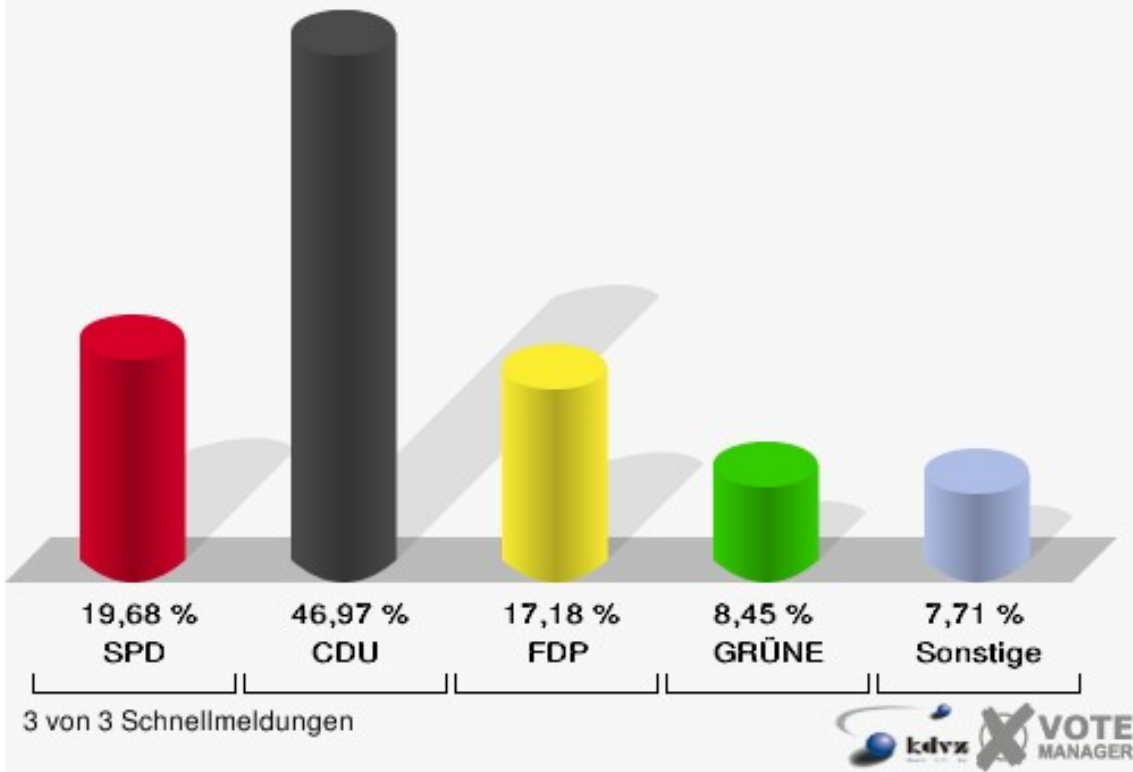

Hansestadt Wipperfürth
Wahl zum Deutschen Bundestag 27.09.2009
Zweitstimmen BW - Gesamt