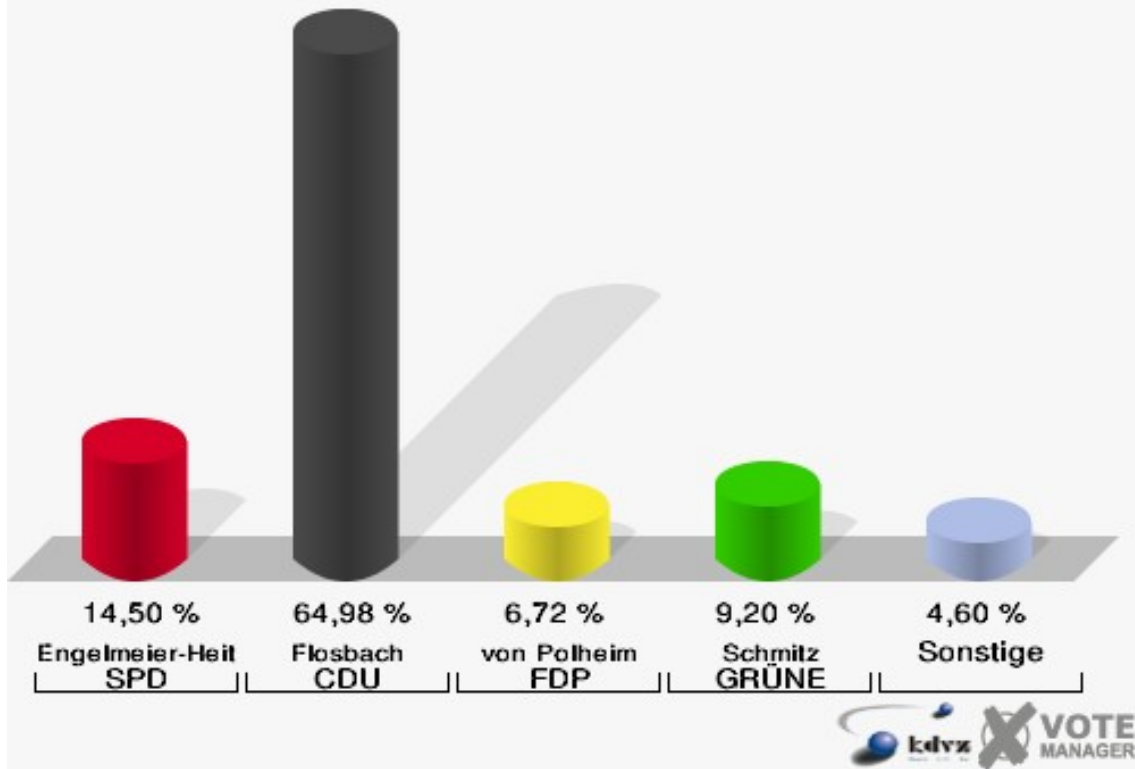

Hansestadt Wipperfürth

Wahl zum Deutschen Bundestag 27.09.2009
Erststimmen 160-Grundschule Wipperfeld