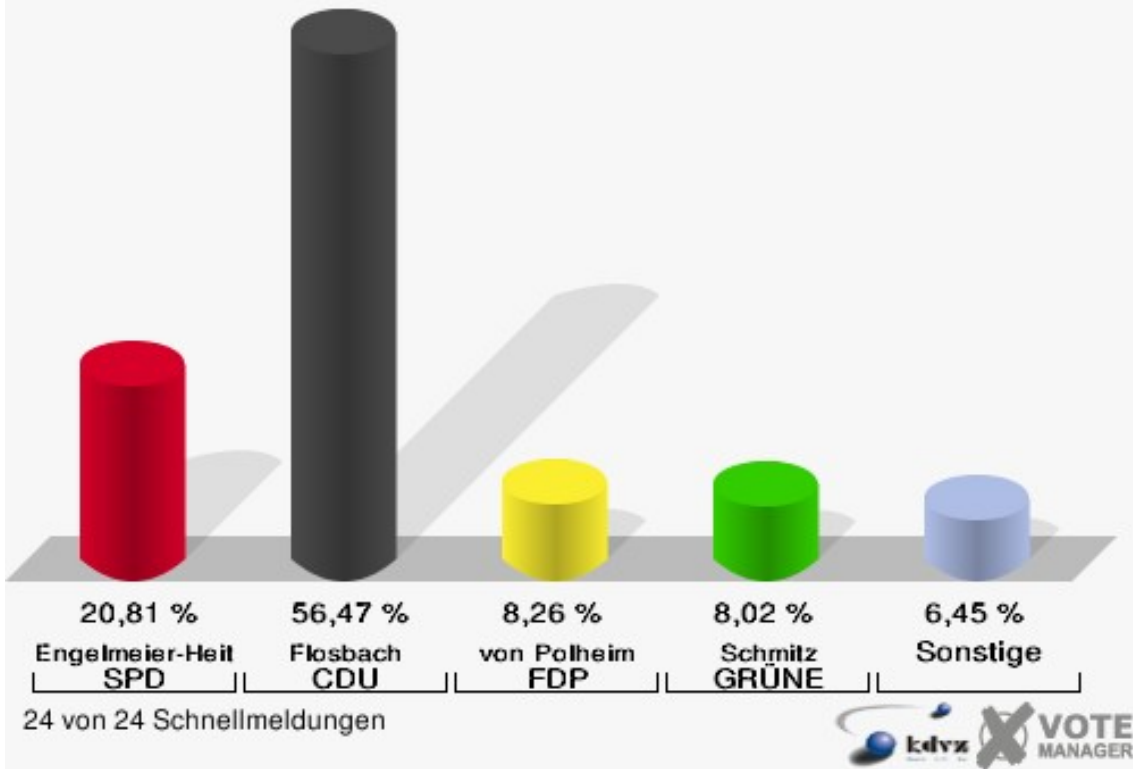

Hansestadt Wipperfürth

Wahl zum Deutschen Bundestag 27.09.2009
Erststimmen Gesamtergebnis