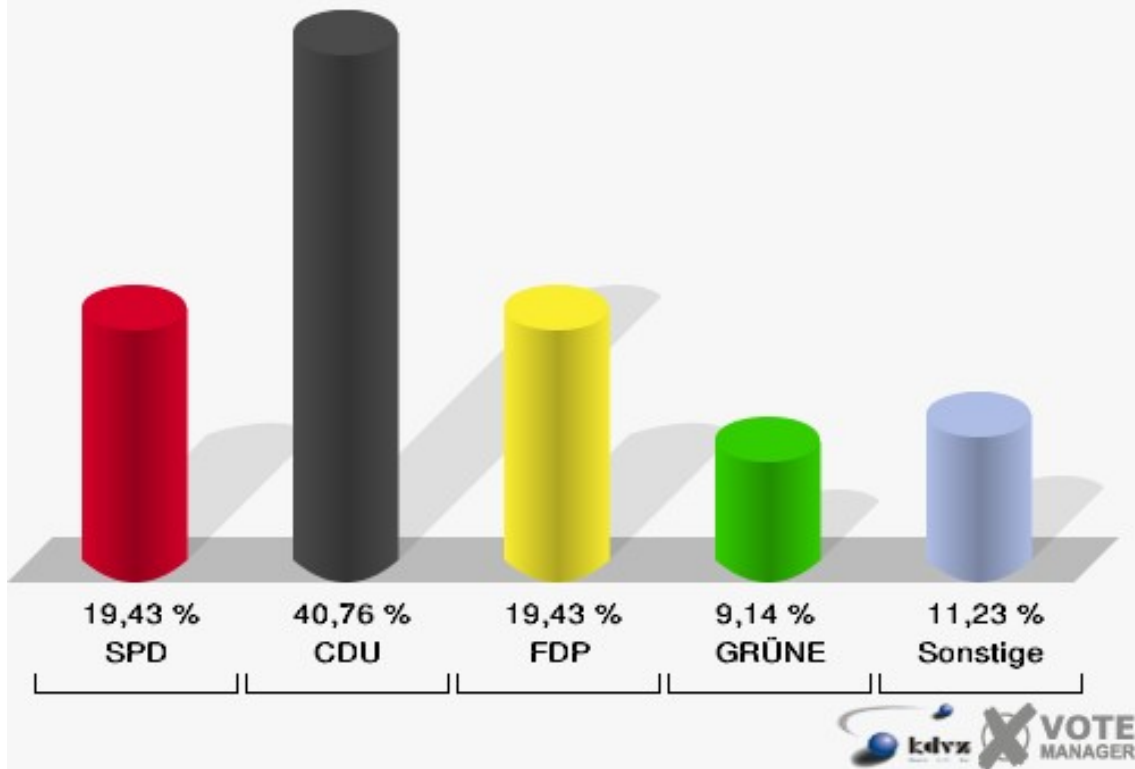

Hansestadt Wipperfürth

Wahl zum Deutschen Bundestag 27.09.2009
Zweitstimmen 030-Neubau E.v.B.-Gymnasium