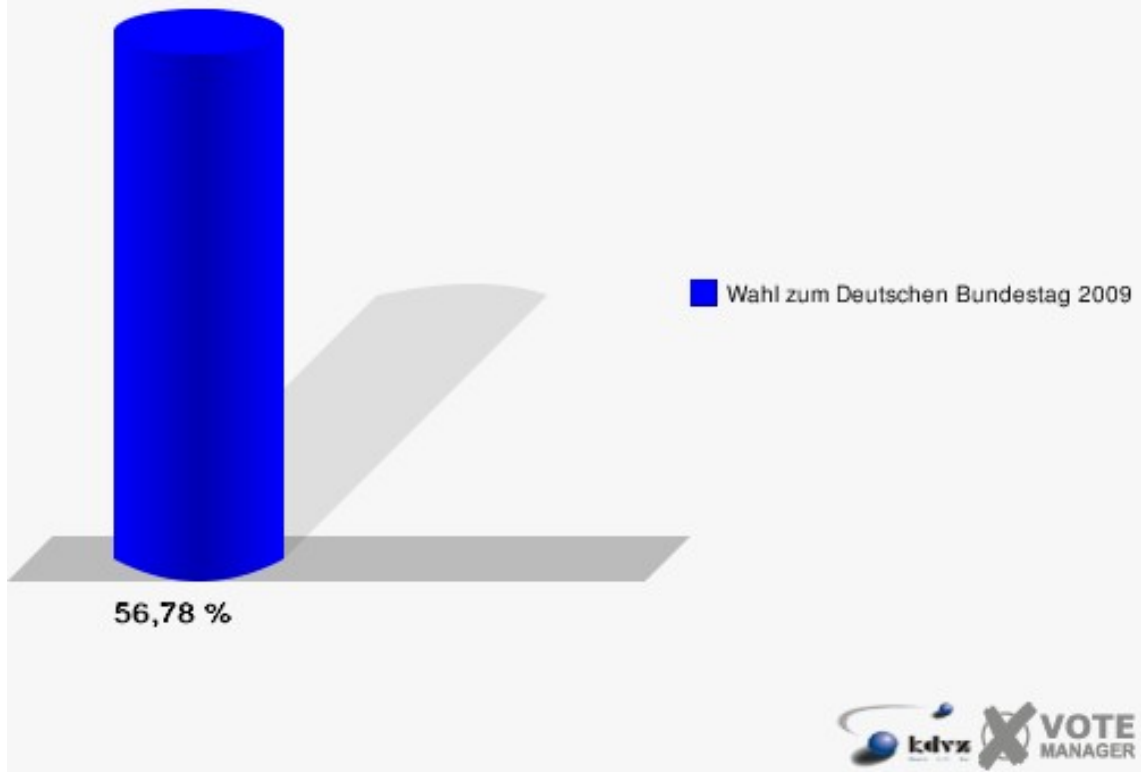

Hansestadt Wipperfürth
Wahl zum Deutschen Bundestag 27.09.2009
Wahlbeteiligung 071-Landesbetrieb Straßenbau NRW