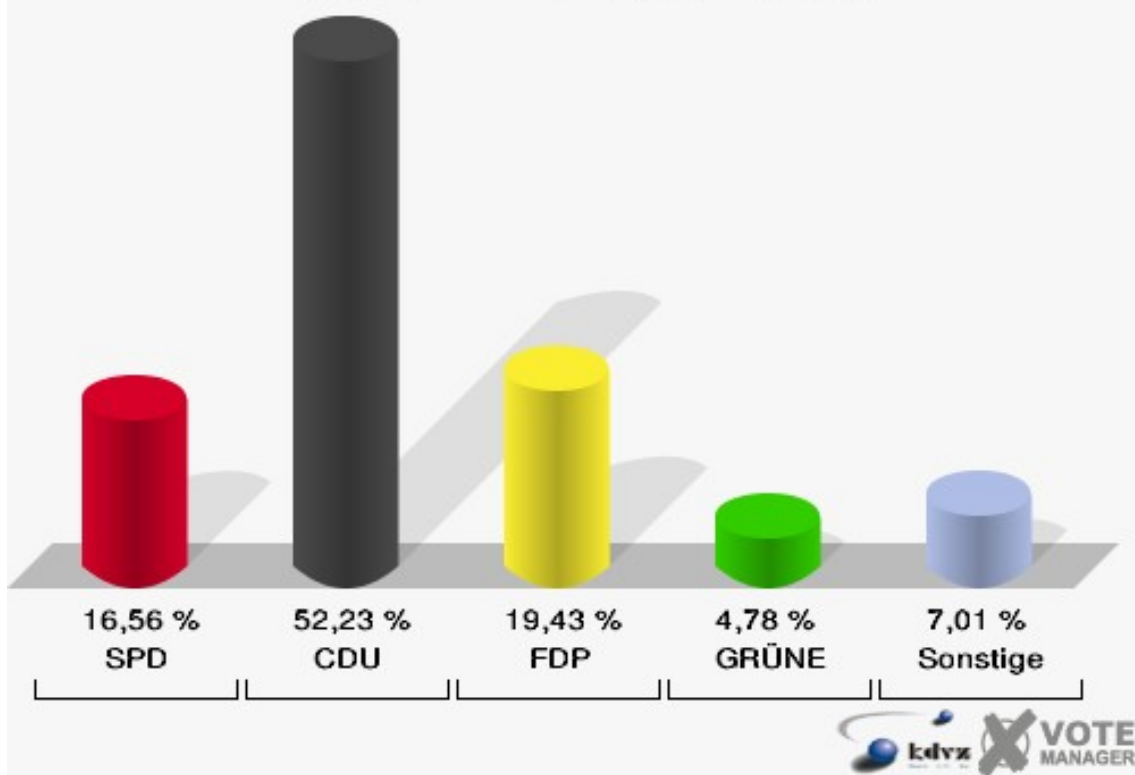

Hansestadt Wipperfürth
Wahl zum Deutschen Bundestag 27.09.2009
Zweitstimmen 121-AWO-Kindergarten Kupferberg