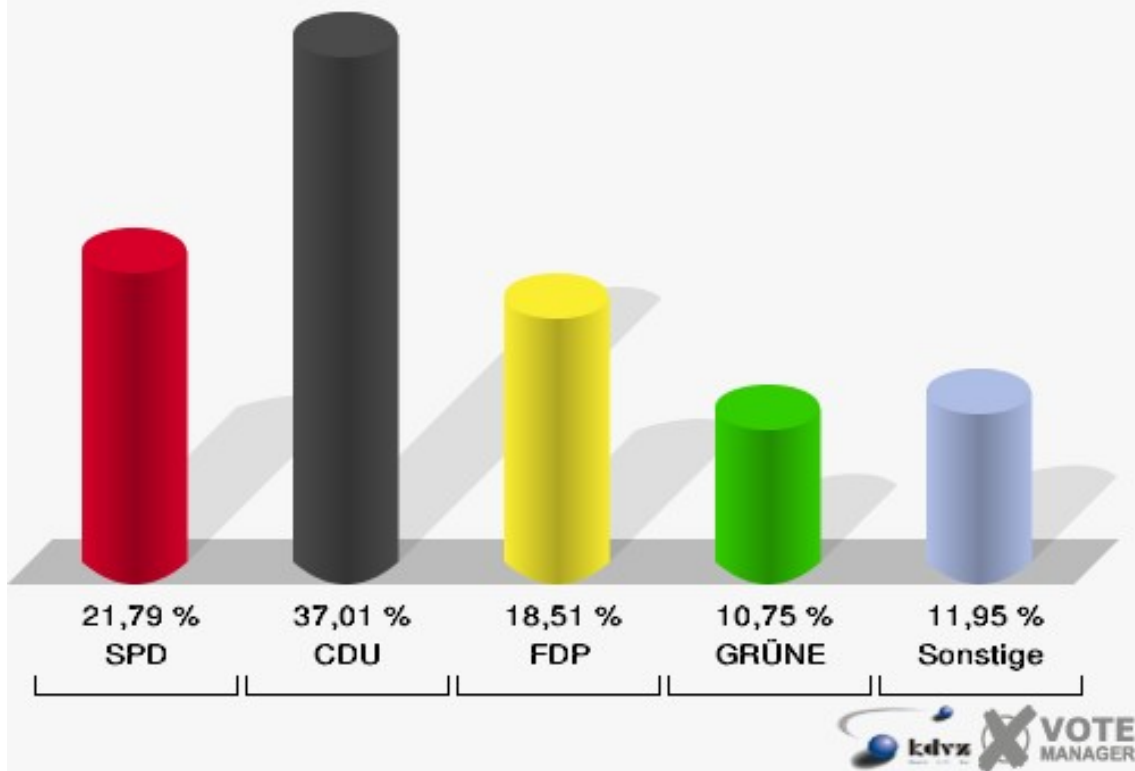

Hansestadt Wipperfürth

Wahl zum Deutschen Bundestag 27.09.2009
Zweitstimmen 020-Städtisches Jugendzentrum