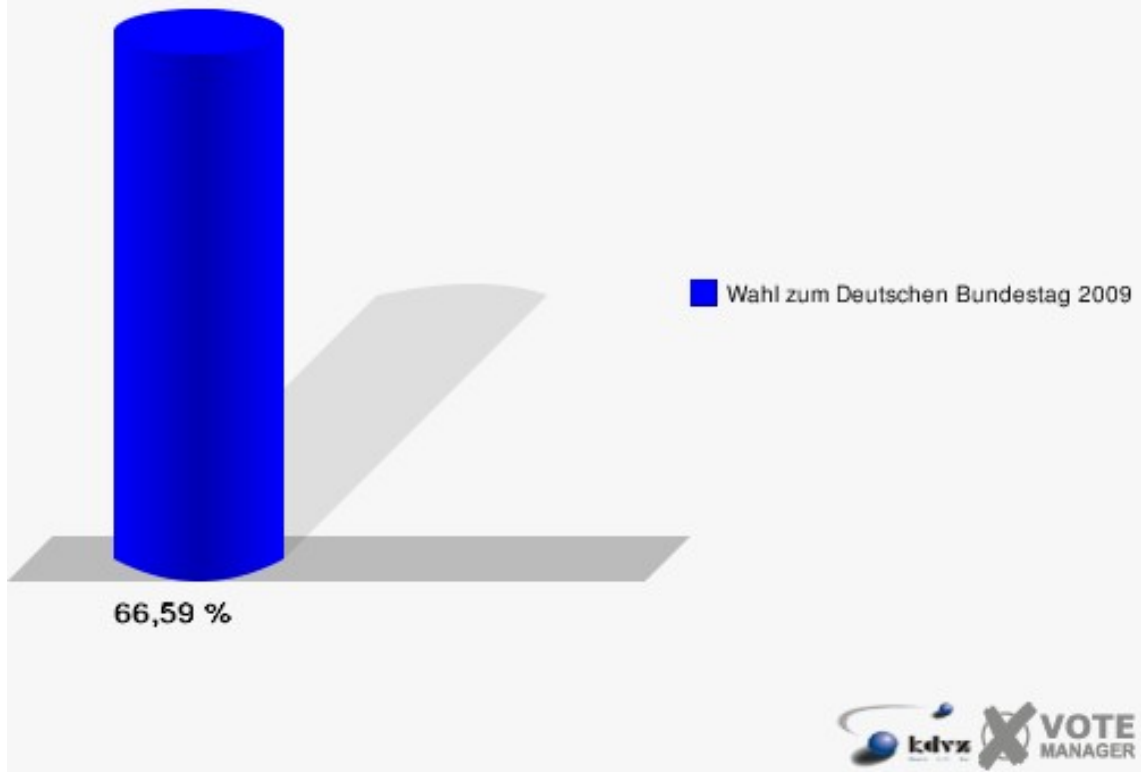

Hansestadt Wipperfürth
Wahl zum Deutschen Bundestag 27.09.2009
Wahlbeteiligung 072-Pavillon Fa.Jokey-Plastik