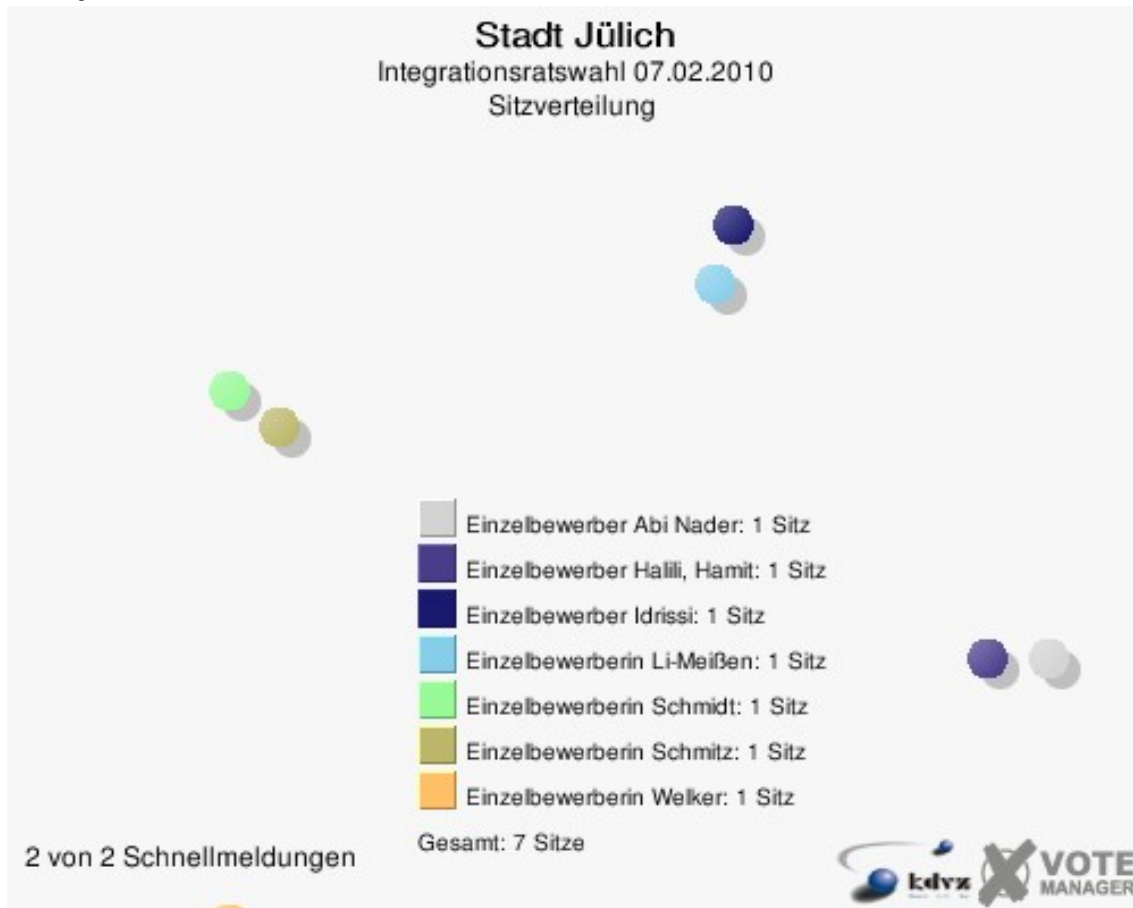

Sonst. = Sonstige

Folgende Kandidaten wurden gewählt:

Partei	Kandidat	Mandat
Einzelbewerber Abi Nader	Abi Nader, Joseph	Einzelbewerber
Einzelbewerber Halili, Hamit	Halili, Hamit	Einzelbewerber
Einzelbewerber Idrissi	Idrissi, Mohamed	Einzelbewerber
Einzelbewerberin Li-Meißén	Dr. Li-Meißén, Anlan	Einzelbewerber
Einzelbewerberin Schmidt	Schmidt, Maria	Einzelbewerber
Einzelbewerberin Schmitz	Schmitz, Svetlana	Einzelbewerber
Einzelbewerberin Welker	Welker, Sylvia	Einzelbewerber