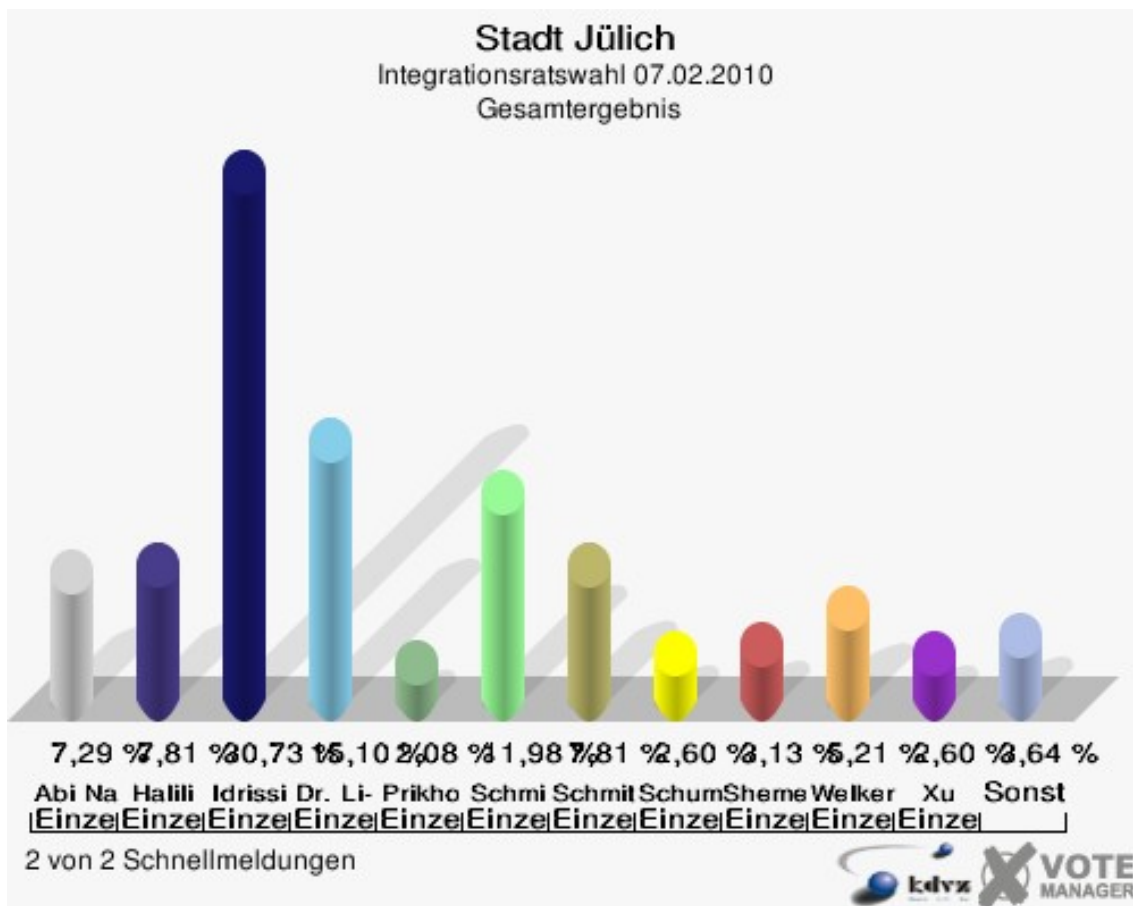

Wahlbuch
Integrationsratswahl
07.02.2010
Stadt Jülich
Herausgegeben am 15.07.2016

Inhaltsverzeichnis

Integrationsratswahl	1
Stadt Jülich	1
Stimmbezirke	4
Neues Rathaus	4
Briefwahllokal	6
Übersicht Stimmbezirke	7

Integrationsratswahl Stadt Jülich

	Anzahl	Prozent
Wahlberechtigte	2.436	
Wähler/innen	195	8,00 %
ungültige Stimmen	3	1,54 %
gültige Stimmen	192	98,46 %
Abi Nader, Einzelbewerber	14	7,29 %
Halili, Einzelbewerber	15	7,81 %
Idrissi, Einzelbewerber	59	30,73 %
Dr. Li-Meißen, Einzelbewerberin	29	15,10 %
Prikhodovsky, Einzelbewerber	4	2,08 %
Schmidt, Einzelbewerberin	23	11,98 %
Schmitz, Einzelbewerberin	15	7,81 %
Schumacher, Einzelbewerberin	5	2,60 %
Shemet, Einzelbewerberin	6	3,12 %
Sun, Einzelbewerberin	3	1,56 %
Welker, Einzelbewerberin	10	5,21 %
Wyrwich, Einzelbewerberin	4	2,08 %
Xu, Einzelbewerberin	5	2,60 %

Stadt Jülich
Integrationsratswahl 07.02.2010
Wahlbeteiligung Gesamtergebnis

2 von 2 Schnellmeldungen

Stimmbezirke Neues Rathaus

	Anzahl	Prozent
Wahlberechtigte	2.436	
Wähler/innen	161	6,61 %
ungültige Stimmen	3	1,86 %
gültige Stimmen	158	98,14 %
Abi Nader, Einzelbewerber	14	8,86 %
Halili, Einzelbewerber	10	6,33 %
Idrissi, Einzelbewerber	57	36,08 %
Dr. Li-Meißner, Einzelbewerberin	21	13,29 %
Prikhodovsky, Einzelbewerber	2	1,27 %
Schmidt, Einzelbewerberin	20	12,66 %
Schmitz, Einzelbewerberin	12	7,59 %
Schumacher, Einzelbewerberin	3	1,90 %
Shemet, Einzelbewerberin	5	3,16 %
Sun, Einzelbewerberin	1	0,63 %
Welker, Einzelbewerberin	5	3,16 %
Wyrwich, Einzelbewerberin	4	2,53 %
Xu, Einzelbewerberin	4	2,53 %