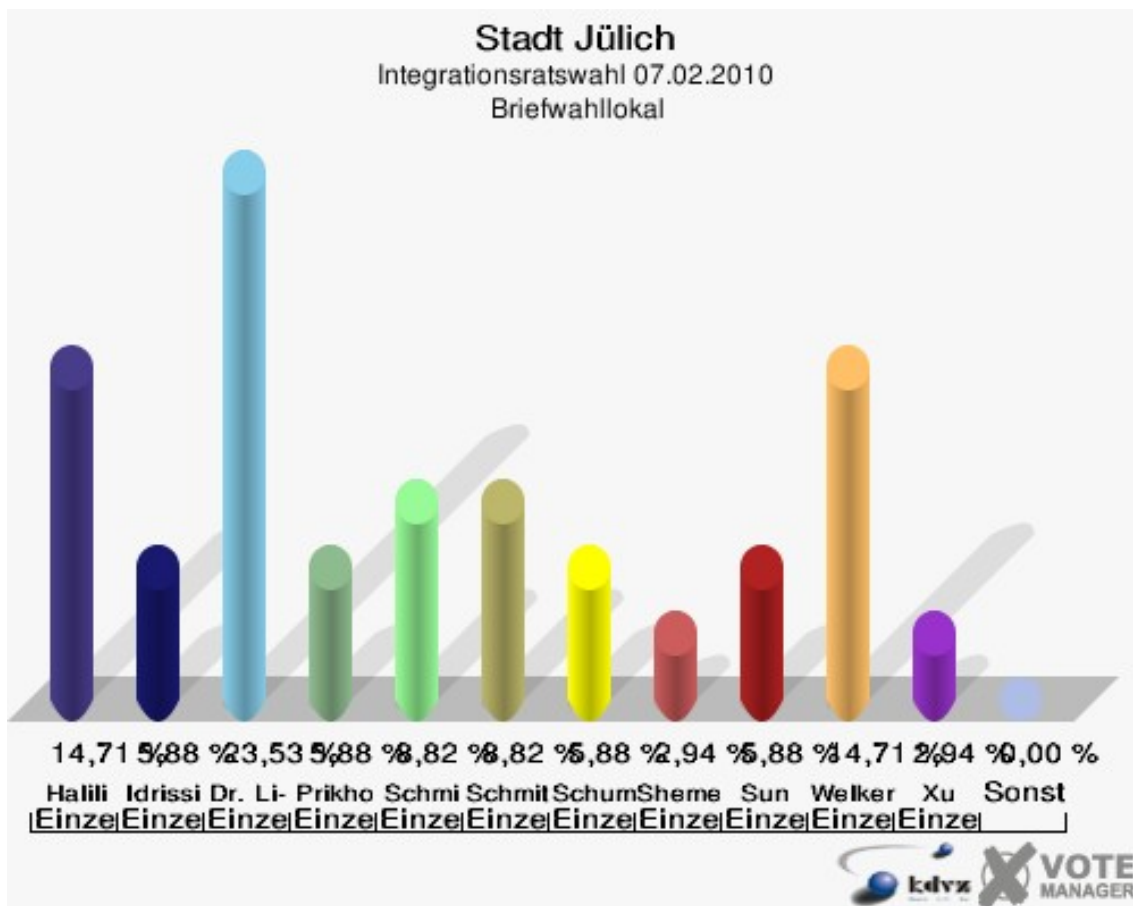

Briefwahllokal

	Anzahl	Prozent
Wähler/innen	34	
ungültige Stimmen	0	0,00 %
gültige Stimmen	34	100,00 %
Abi Nader, Einzelbewerber	0	0,00 %
Halili, Einzelbewerber	5	14,71 %
Idrissi, Einzelbewerber	2	5,88 %
Dr. Li-Meißner, Einzelbewerberin	8	23,53 %
Prikhodovsky, Einzelbewerber	2	5,88 %
Schmidt, Einzelbewerberin	3	8,82 %
Schmitz, Einzelbewerberin	3	8,82 %
Schumacher, Einzelbewerberin	2	5,88 %
Shemet, Einzelbewerberin	1	2,94 %
Sun, Einzelbewerberin	2	5,88 %
Welker, Einzelbewerberin	5	14,71 %
Wyrwich, Einzelbewerberin	0	0,00 %
Xu, Einzelbewerberin	1	2,94 %

Sonst. = Sonstige