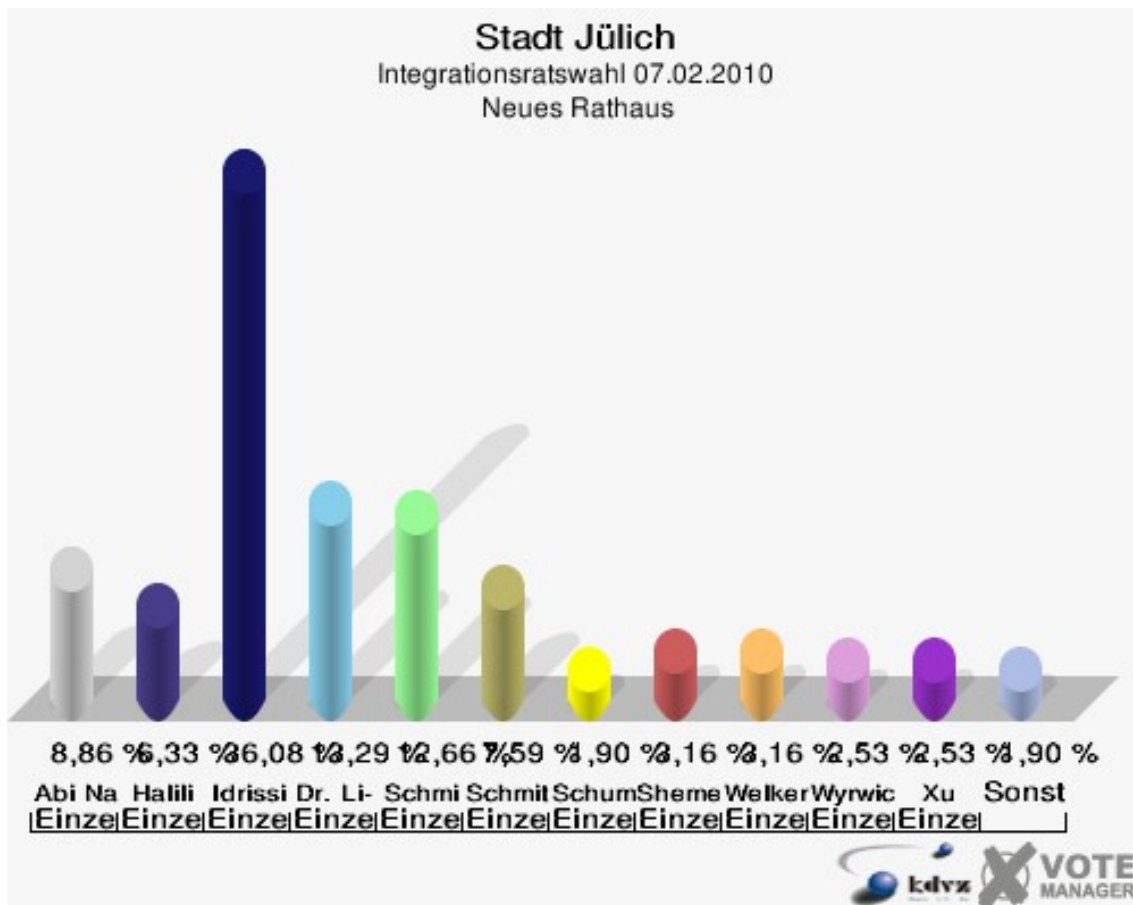

Integrationsratswahl Stadt Jülich

	Anzahl	Prozent
Wahlberechtigte	2.436	
Wähler/innen	195	8,00 %
ungültige Stimmen	3	1,54 %
gültige Stimmen	192	98,46 %
Abi Nader, Einzelbewerber	14	7,29 %
Halili, Einzelbewerber	15	7,81 %
Idrissi, Einzelbewerber	59	30,73 %
Dr. Li-Meißen, Einzelbewerberin	29	15,10 %
Prikhodovsky, Einzelbewerber	4	2,08 %
Schmidt, Einzelbewerberin	23	11,98 %
Schmitz, Einzelbewerberin	15	7,81 %
Schumacher, Einzelbewerberin	5	2,60 %
Shemet, Einzelbewerberin	6	3,12 %
Sun, Einzelbewerberin	3	1,56 %
Welker, Einzelbewerberin	10	5,21 %
Wyrwich, Einzelbewerberin	4	2,08 %
Xu, Einzelbewerberin	5	2,60 %

Sonst. = Sonstige

Folgende Kandidaten wurden gewählt:

Partei	Kandidat	Mandat
Einzelbewerber Abi Nader	Abi Nader, Joseph	Einzelbewerber
Einzelbewerber Halili, Hamit	Halili, Hamit	Einzelbewerber
Einzelbewerber Idrissi	Idrissi, Mohamed	Einzelbewerber
Einzelbewerberin Li-Meißén	Dr. Li-Meißén, Anlan	Einzelbewerber
Einzelbewerberin Schmidt	Schmidt, Maria	Einzelbewerber
Einzelbewerberin Schmitz	Schmitz, Svetlana	Einzelbewerber
Einzelbewerberin Welker	Welker, Sylvia	Einzelbewerber

Stadt Jülich
Integrationsratswahl 07.02.2010
Wahlbeteiligung Gesamtergebnis

2 von 2 Schnellmeldungen

Stimmbezirke Neues Rathaus

	Anzahl	Prozent
Wahlberechtigte	2.436	
Wähler/innen	161	6,61 %
ungültige Stimmen	3	1,86 %
gültige Stimmen	158	98,14 %
Abi Nader, Einzelbewerber	14	8,86 %
Halili, Einzelbewerber	10	6,33 %
Idrissi, Einzelbewerber	57	36,08 %
Dr. Li-Meißner, Einzelbewerberin	21	13,29 %
Prikhodovsky, Einzelbewerber	2	1,27 %
Schmidt, Einzelbewerberin	20	12,66 %
Schmitz, Einzelbewerberin	12	7,59 %
Schumacher, Einzelbewerberin	3	1,90 %
Shemet, Einzelbewerberin	5	3,16 %
Sun, Einzelbewerberin	1	0,63 %
Welker, Einzelbewerberin	5	3,16 %
Wyrwich, Einzelbewerberin	4	2,53 %
Xu, Einzelbewerberin	4	2,53 %