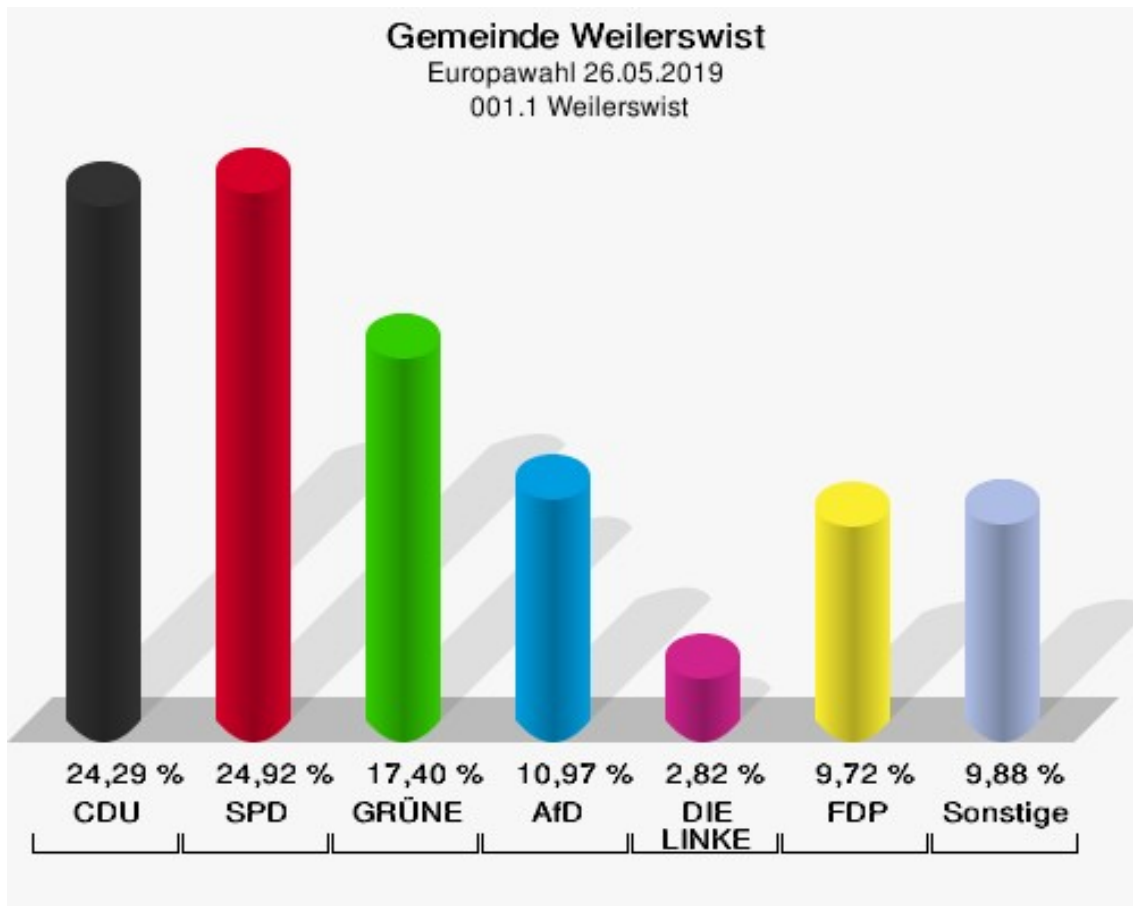

Anzahl	Prozent
MENSCHLICHE WELT	0	0,00 %
NL	0	0,00 %
ÖkoLinX	1	0,16 %
Die Humanisten	0	0,00 %
PARTEI FÜR DIE TIERE	4	0,63 %
Gesundheitsforschung	2	0,31 %
Volt	1	0,16 %