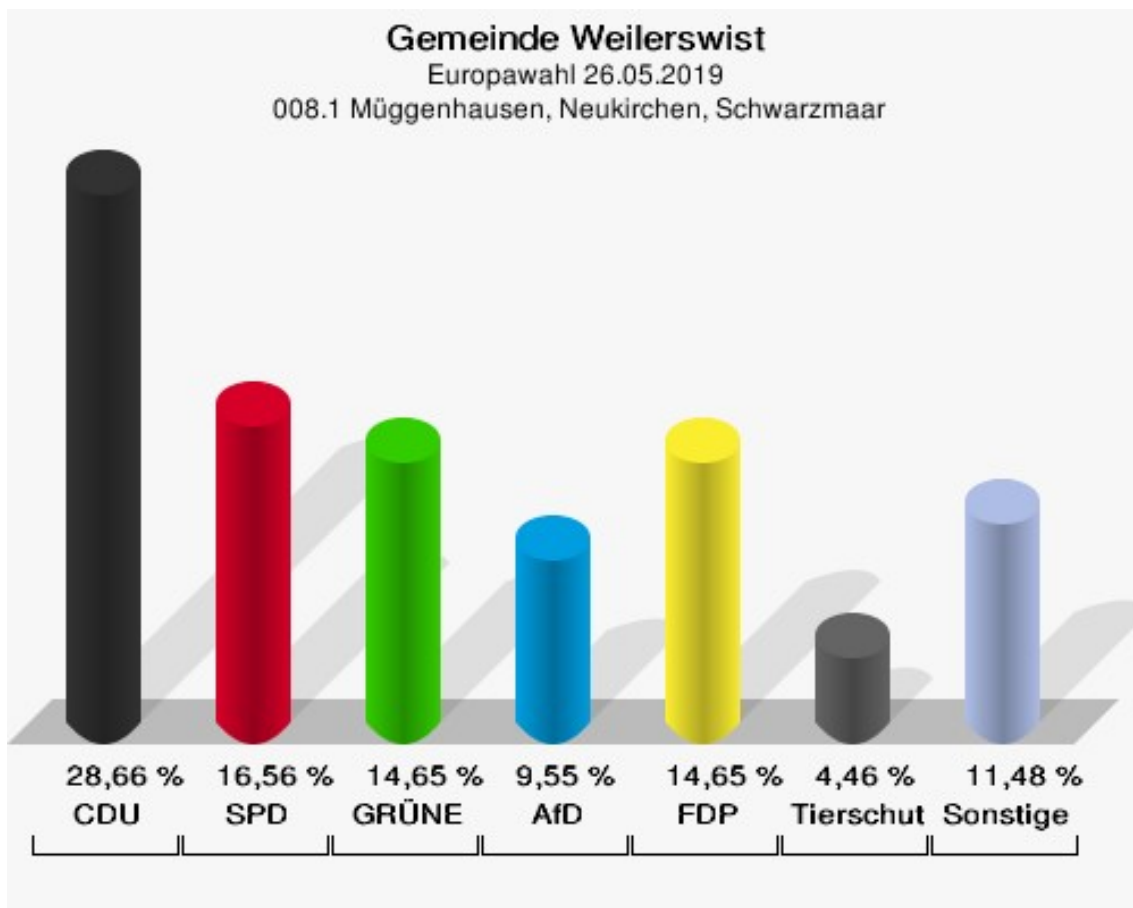

Anzahl	Prozent
NL	0	0,00 %
ÖkoLinX	0	0,00 %
Die Humanisten	0	0,00 %
PARTEI FÜR DIE TIERE	0	0,00 %
Gesundheitsforschung	0	0,00 %
Volt	2	1,27 %