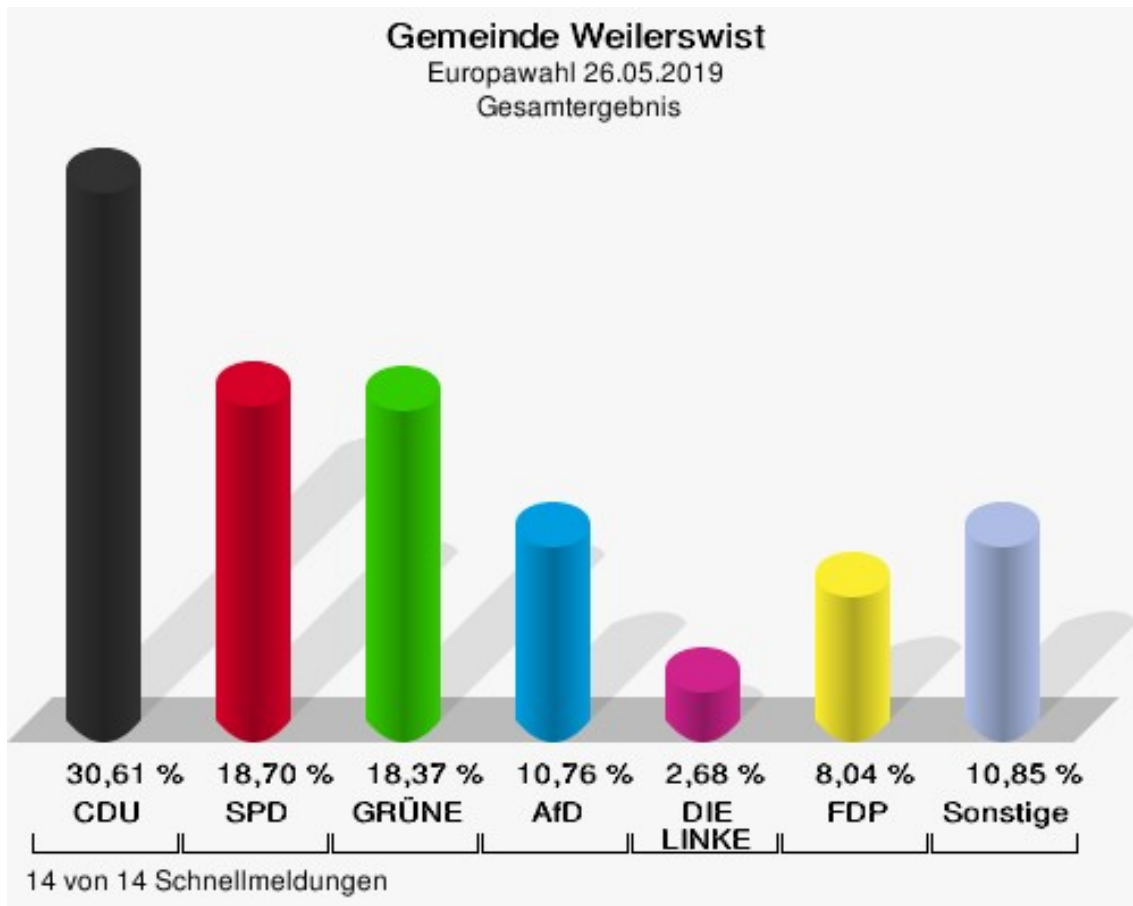

Anzahl	Prozent
MENSCHLICHE WELT	5	0,06 %
NL	5	0,06 %
ÖkoLinX	3	0,04 %
Die Humanisten	15	0,18 %
PARTEI FÜR DIE TIERE	29	0,35 %
Gesundheitsforschung	18	0,21 %
Volt	34	0,41 %