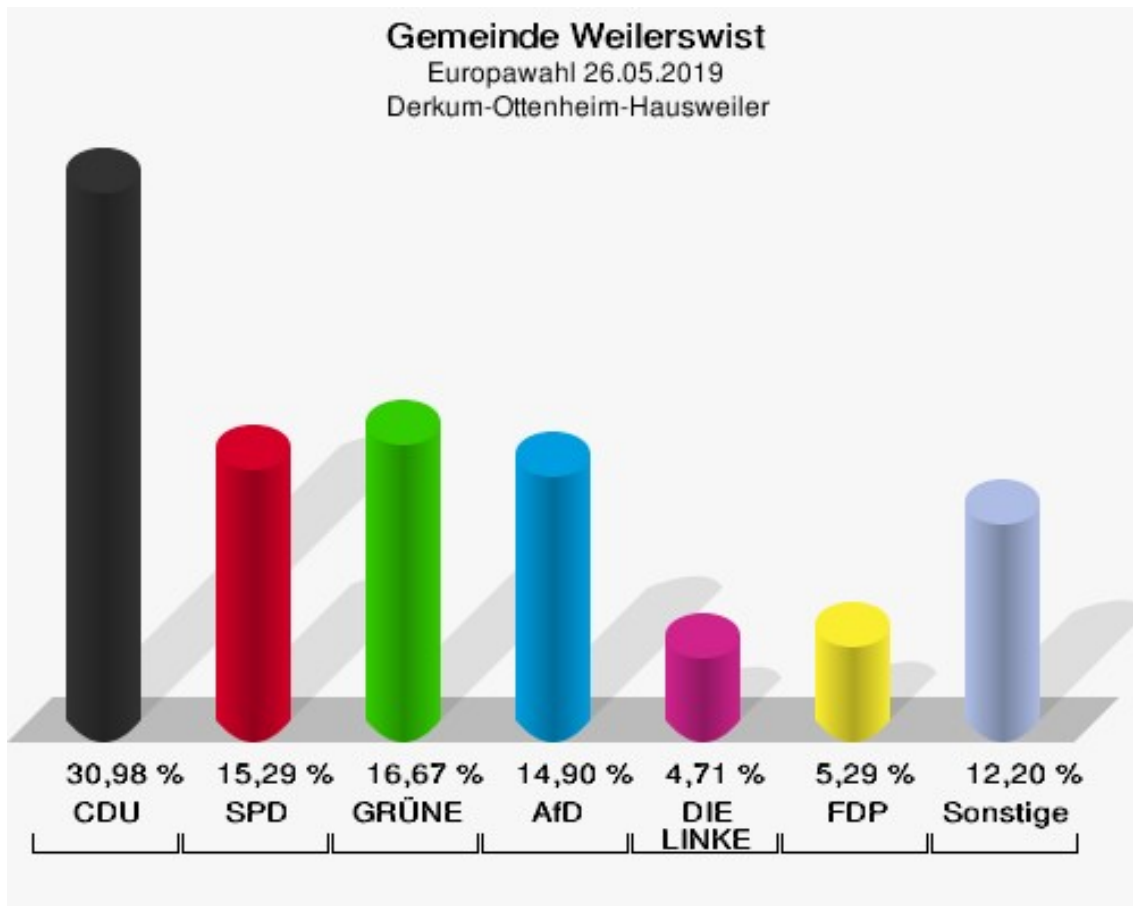

Anzahl	Prozent
MENSCHLICHE WELT	1	0,20 %
NL	1	0,20 %
ÖkoLinX	0	0,00 %
Die Humanisten	3	0,59 %
PARTEI FÜR DIE TIERE	1	0,20 %
Gesundheitsforschung	1	0,20 %
Volt	1	0,20 %