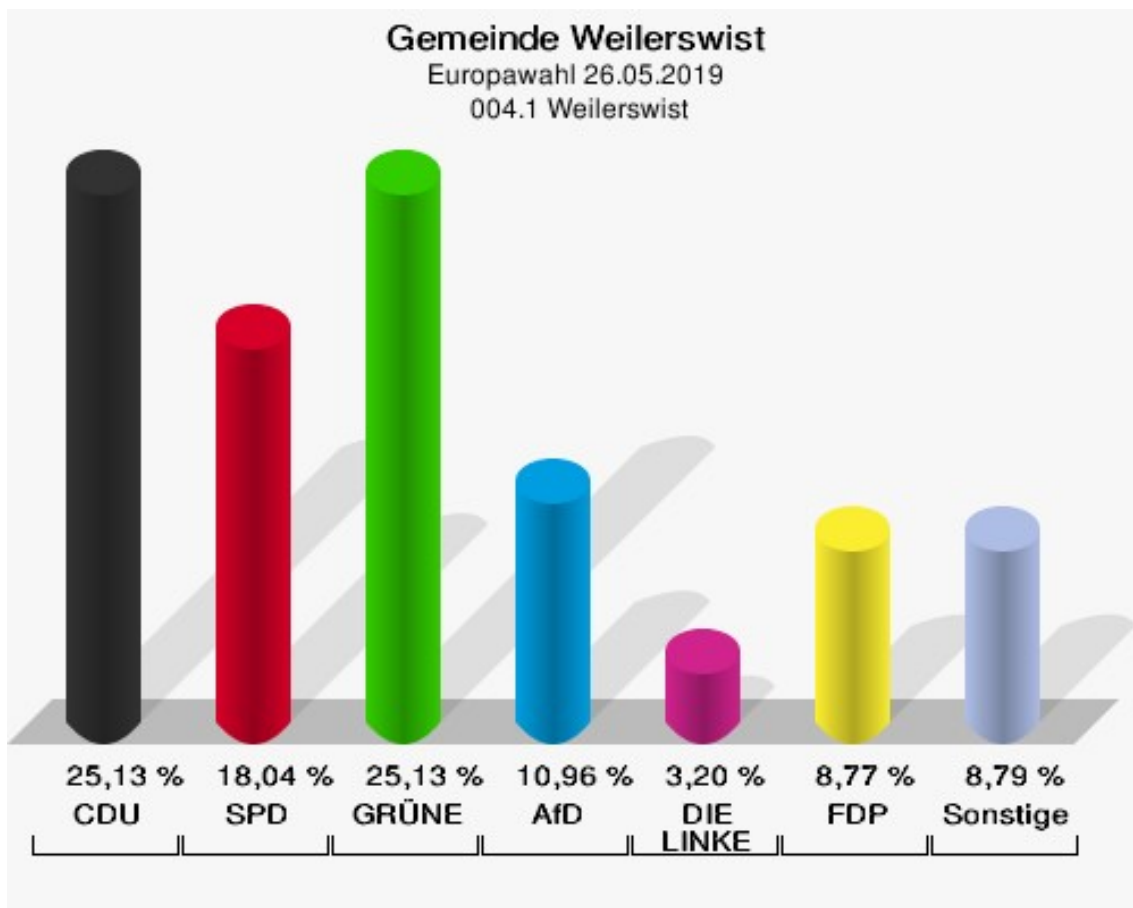

Anzahl	Prozent
NL	0	0,00 %
ÖkoLinX	0	0,00 %
Die Humanisten	1	0,17 %
PARTEI FÜR DIE TIERE	1	0,17 %
Gesundheitsforschung	1	0,17 %
Volt	2	0,34 %