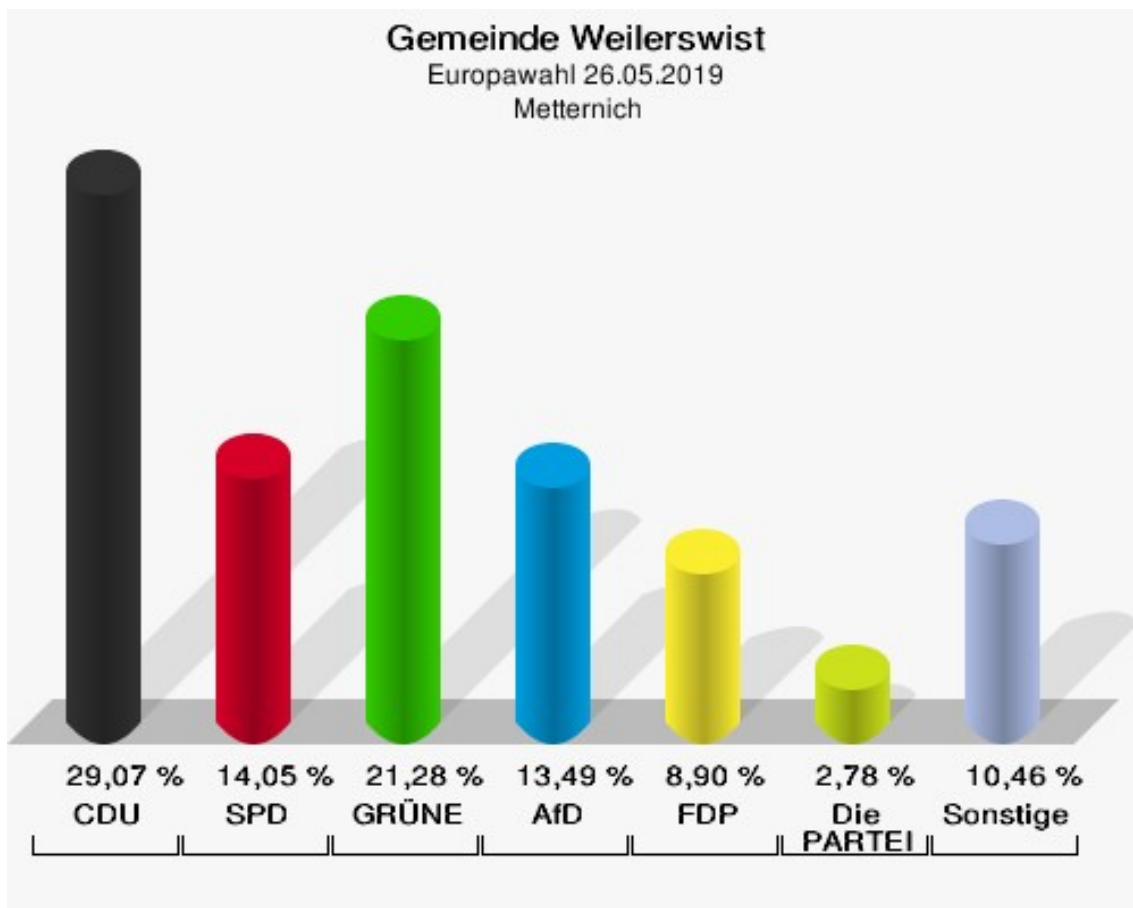

Anzahl	Prozent
NL	0	0,00 %
ÖkoLinX	0	0,00 %
Die Humanisten	1	0,14 %
PARTEI FÜR DIE TIERE	5	0,70 %
Gesundheitsforschung	2	0,28 %
Volt	4	0,56 %