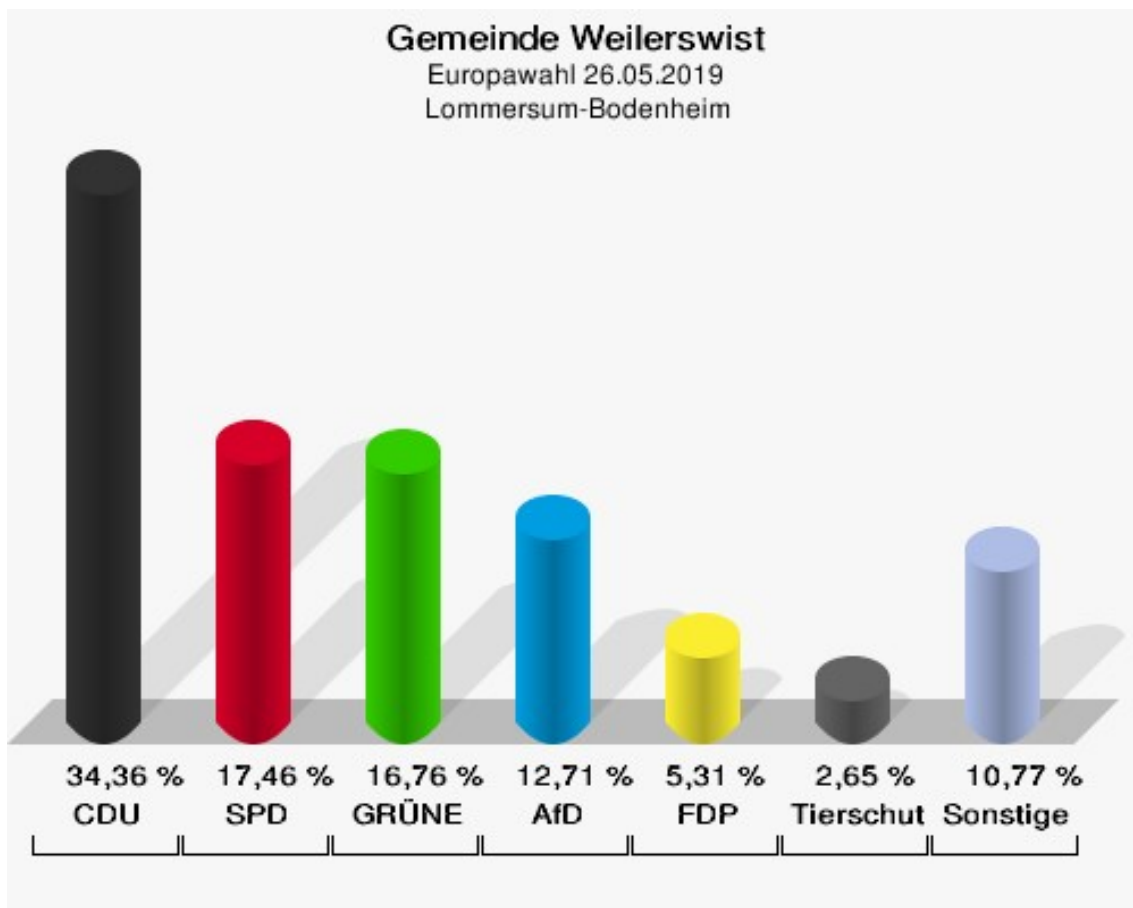

Anzahl	Prozent
NL	1	0,14 %
ÖkoLinX	0	0,00 %
Die Humanisten	2	0,28 %
PARTEI FÜR DIE TIERE	0	0,00 %
Gesundheitsforschung	4	0,56 %
Volt	9	1,26 %