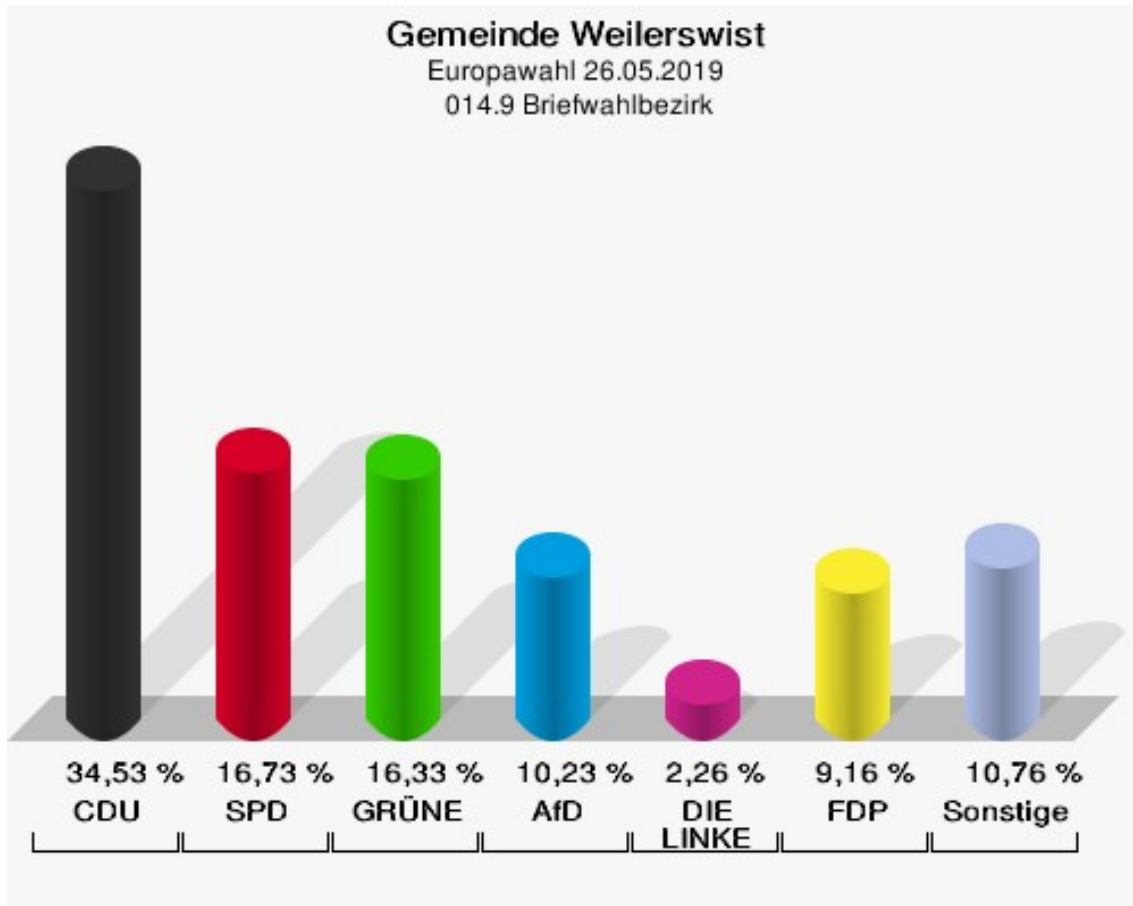

Anzahl	Prozent
ÖkoLinX	0	0,00 %
Die Humanisten	0	0,00 %
PARTEI FÜR DIE TIERE	1	0,13 %
Gesundheitsforschung	0	0,00 %
Volt	1	0,13 %