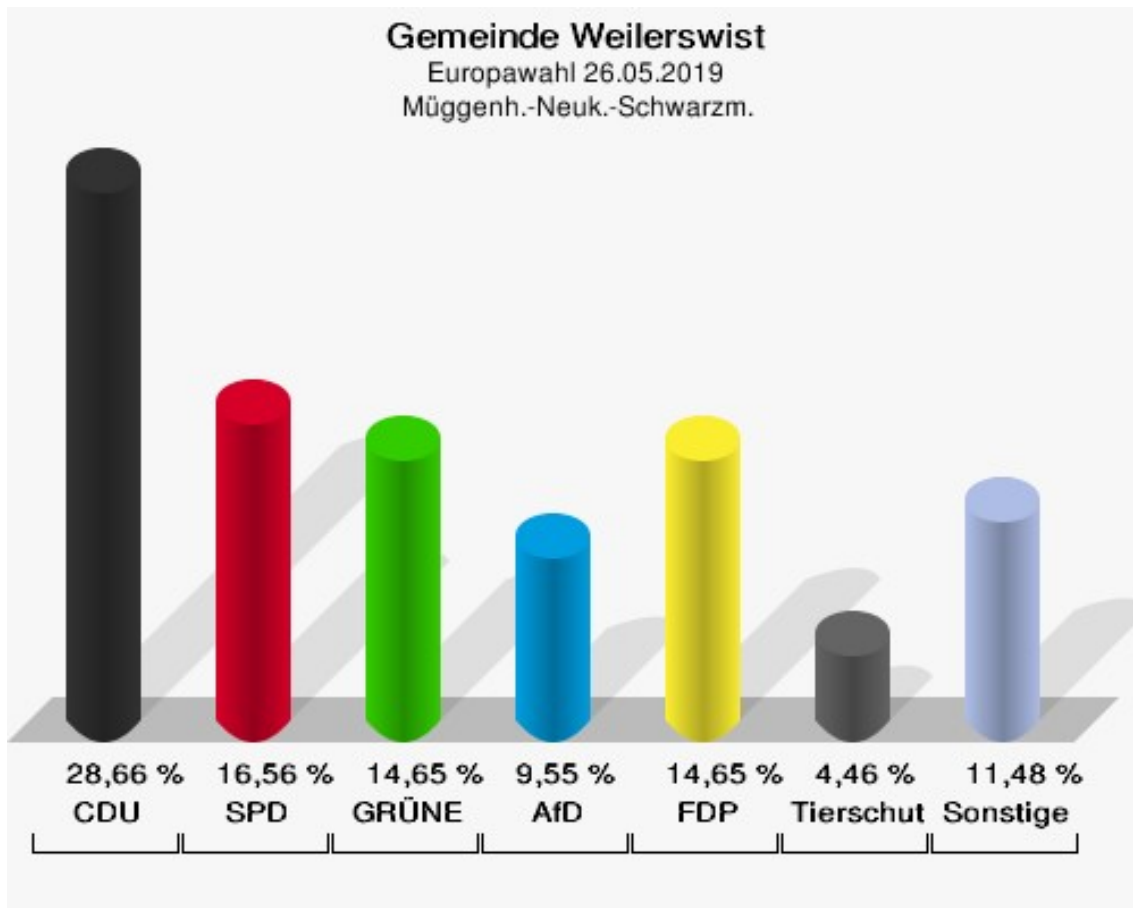

Anzahl	Prozent
NL	0	0,00 %
ÖkoLinX	0	0,00 %
Die Humanisten	0	0,00 %
PARTEI FÜR DIE TIERE	0	0,00 %
Gesundheitsforschung	0	0,00 %
Volt	2	1,27 %