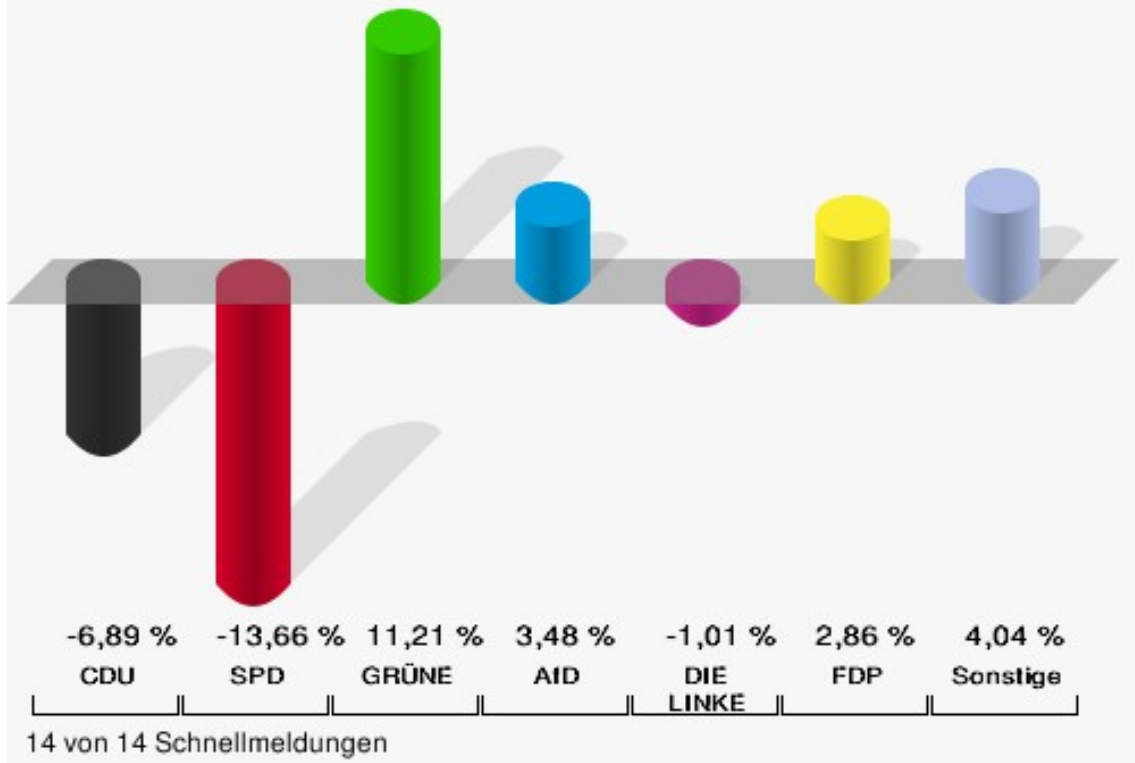

Europawahl

Gemeinde Weilerswist

	Anzahl	Prozent
Wahlberechtigte	13.970	
Wähler/innen	8.488	60,76 %
ungültige Stimmen	96	1,13 %
gültige Stimmen	8.392	98,87 %
CDU	2.569	30,61 %
SPD	1.569	18,70 %
GRÜNE	1.542	18,37 %
AfD	903	10,76 %
DIE LINKE	225	2,68 %
FDP	675	8,04 %
PIRATEN	67	0,80 %
Tierschutzpartei	162	1,93 %
NPD	14	0,17 %
Die PARTEI	170	2,03 %
FAMILIE	79	0,94 %
FREIE WÄHLER	63	0,75 %
Volksabstimmung	20	0,24 %
ÖDP	36	0,43 %
DKP	2	0,02 %
MLPD	3	0,04 %
BP	4	0,05 %
SGP	1	0,01 %
TIERSCHUTZ hier!	38	0,45 %
Tierschutzallianz	21	0,25 %
Bündnis C	1	0,01 %
BIG	5	0,06 %
BGE	4	0,05 %
DIE DIREKTE	7	0,08 %
Demokratie in Europa - DiEM25	16	0,19 %
III. Weg	2	0,02 %
Die Grauen	19	0,23 %
DIE RECHTE	4	0,05 %
DIE VIOLETTEN	6	0,07 %
LIEBE	11	0,13 %
DIE FRAUEN	14	0,17 %
Graue Panther	24	0,29 %
LKR - Bernd Lucke und die Liberal-Konservativen Reformer	7	0,08 %

	Anzahl	Prozent
MENSCHLICHE WELT	5	0,06 %
NL	5	0,06 %
ÖkoLinX	3	0,04 %
Die Humanisten	15	0,18 %
PARTEI FÜR DIE TIERE	29	0,35 %
Gesundheitsforschung	18	0,21 %
Volt	34	0,41 %

Gemeinde Weilerswist
Europawahl 2019 - Europawahl 2014
Gewinne und Verluste Gesamtergebnis