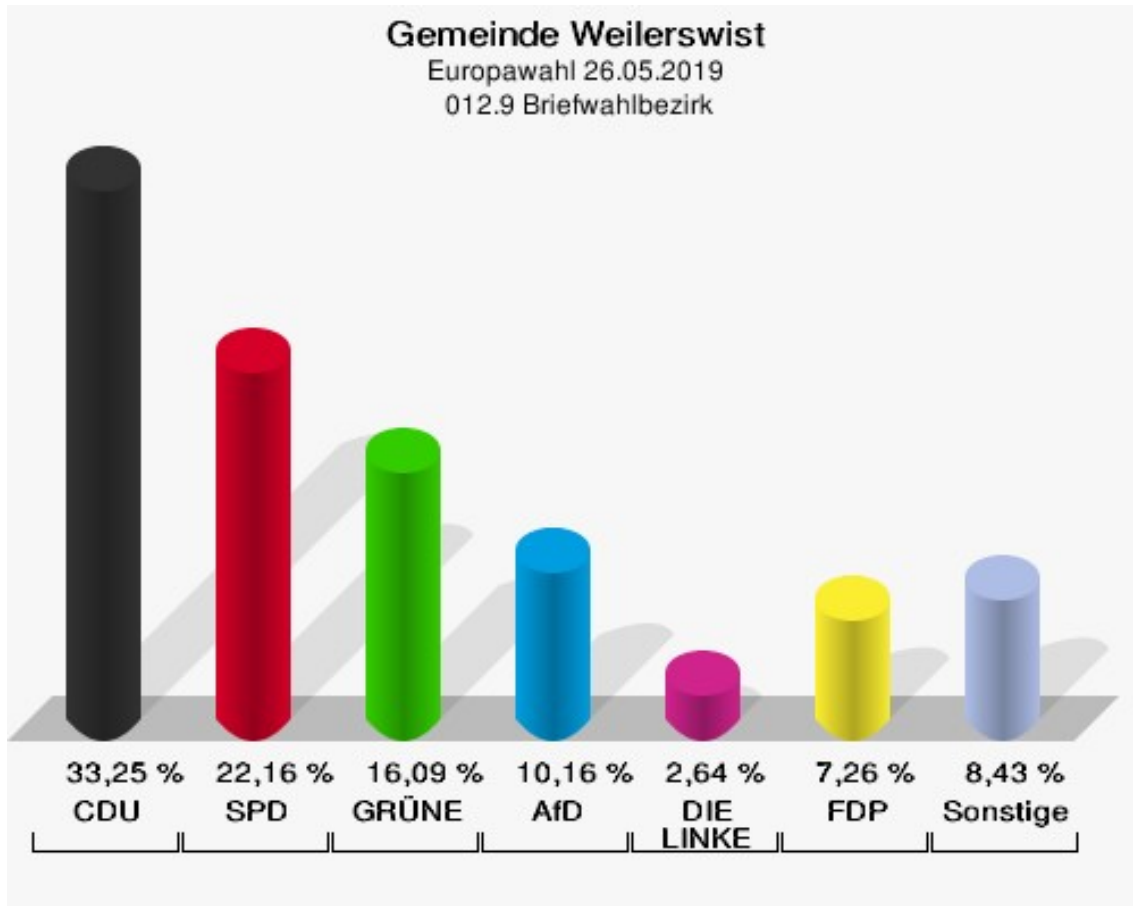

Anzahl	Prozent
ÖkoLinX	0	0,00 %
Die Humanisten	0	0,00 %
PARTEI FÜR DIE TIERE	1	0,13 %
Gesundheitsforschung	2	0,26 %
Volt	4	0,53 %