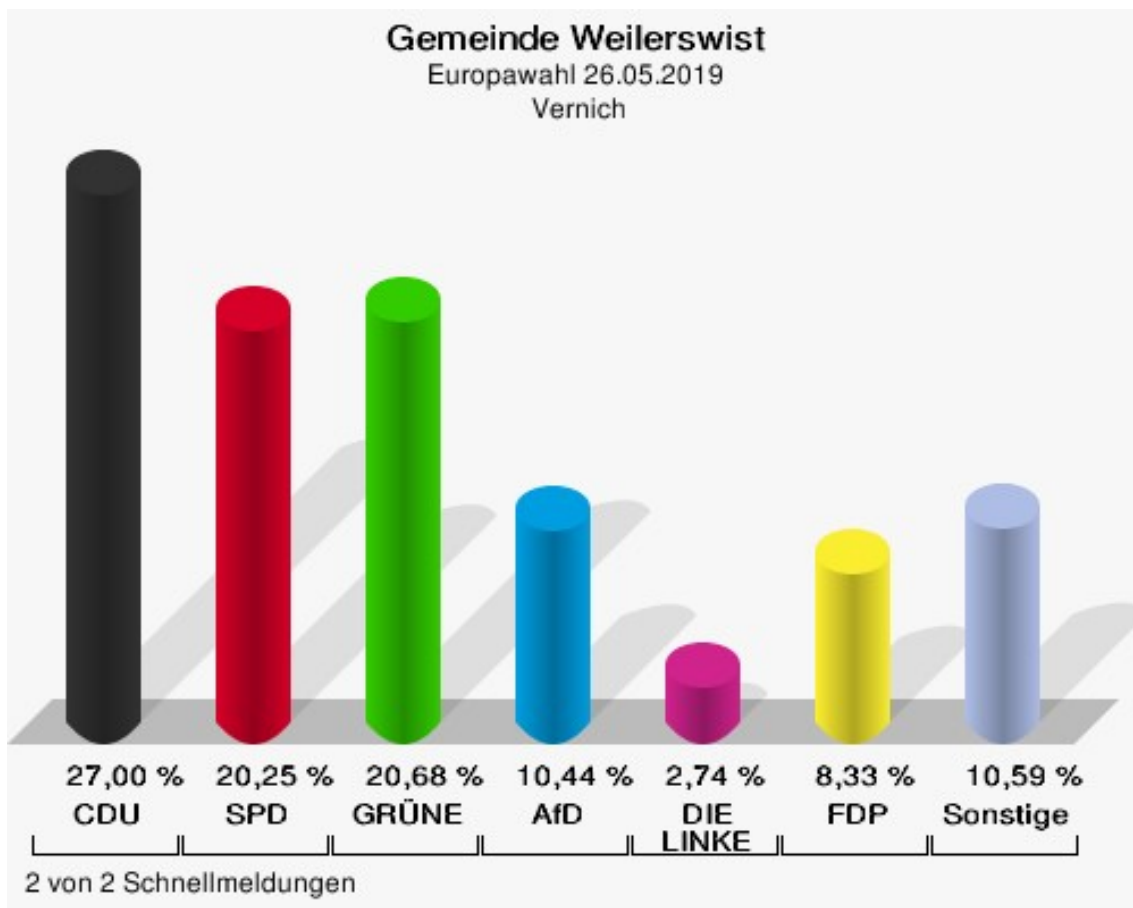

Anzahl	Prozent
NL	1	0,11 %
ÖkoLinX	1	0,11 %
Die Humanisten	5	0,53 %
PARTEI FÜR DIE TIERE	1	0,11 %
Gesundheitsforschung	3	0,32 %
Volt	5	0,53 %