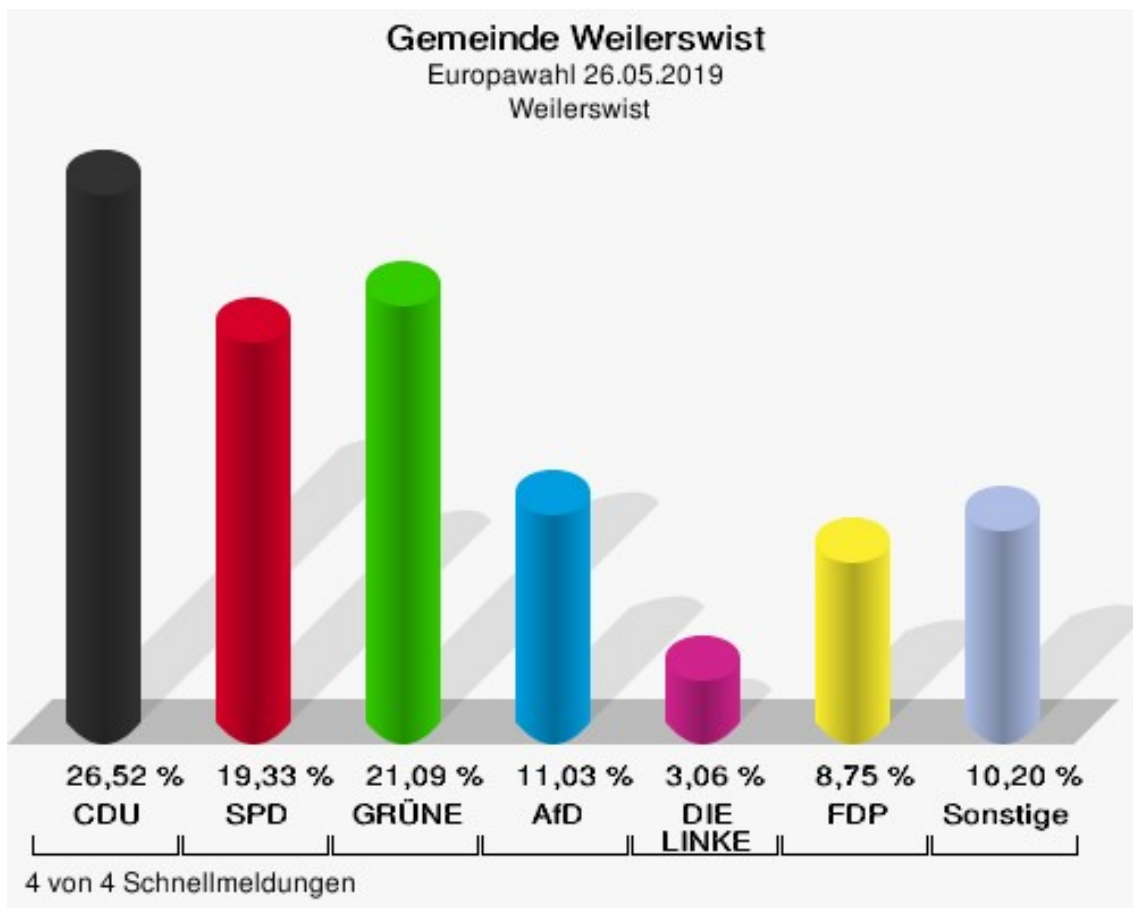

Anzahl	Prozent
NL	1	0,04 %
ÖkoLinX	2	0,08 %
Die Humanisten	2	0,08 %
PARTEI FÜR DIE TIERE	10	0,41 %
Gesundheitsforschung	3	0,12 %
Volt	5	0,20 %