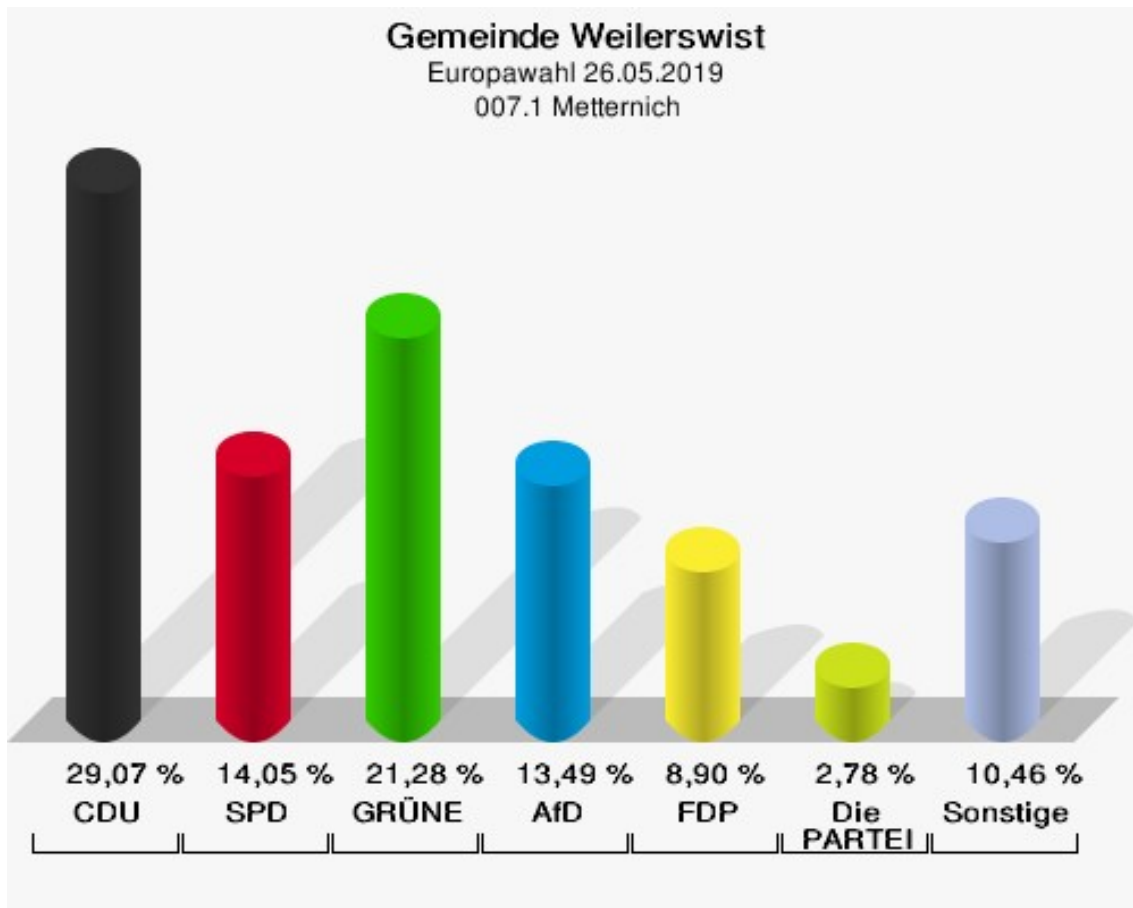

Anzahl	Prozent
NL	0	0,00 %
ÖkoLinX	0	0,00 %
Die Humanisten	1	0,14 %
PARTEI FÜR DIE TIERE	5	0,70 %
Gesundheitsforschung	2	0,28 %
Volt	4	0,56 %