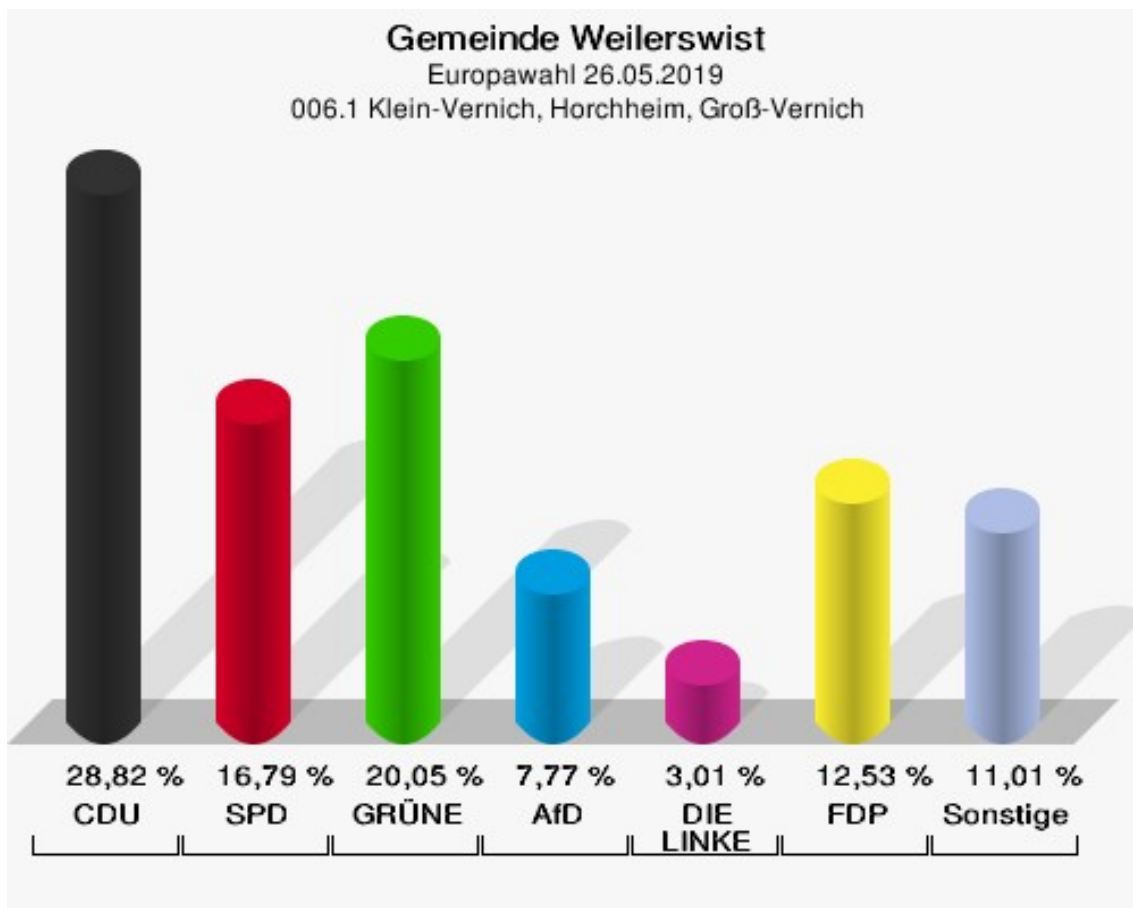

Anzahl	Prozent
NL	0	0,00 %
ÖkoLinX	1	0,25 %
Die Humanisten	3	0,75 %
PARTEI FÜR DIE TIERE	0	0,00 %
Gesundheitsforschung	2	0,50 %
Volt	2	0,50 %