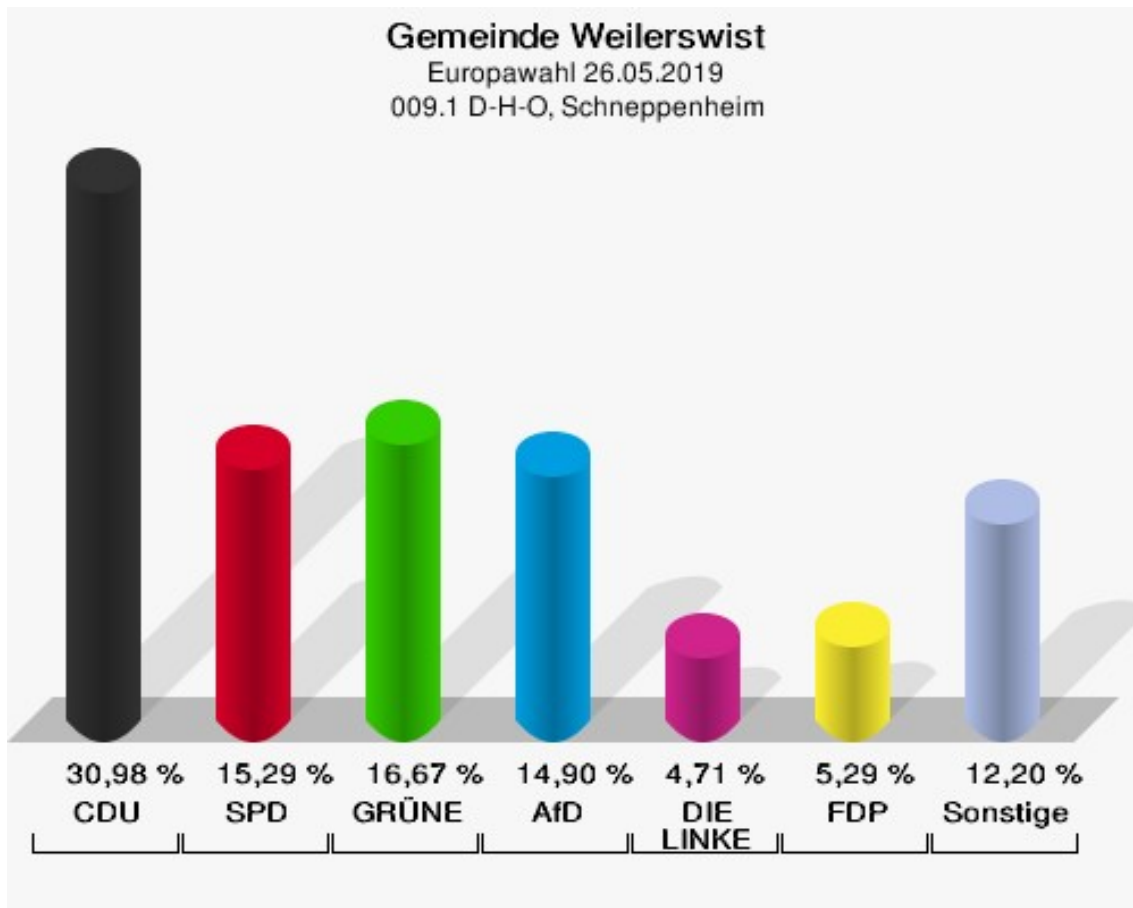

Anzahl	Prozent
NL	1	0,20 %
ÖkoLinX	0	0,00 %
Die Humanisten	3	0,59 %
PARTEI FÜR DIE TIERE	1	0,20 %
Gesundheitsforschung	1	0,20 %
Volt	1	0,20 %