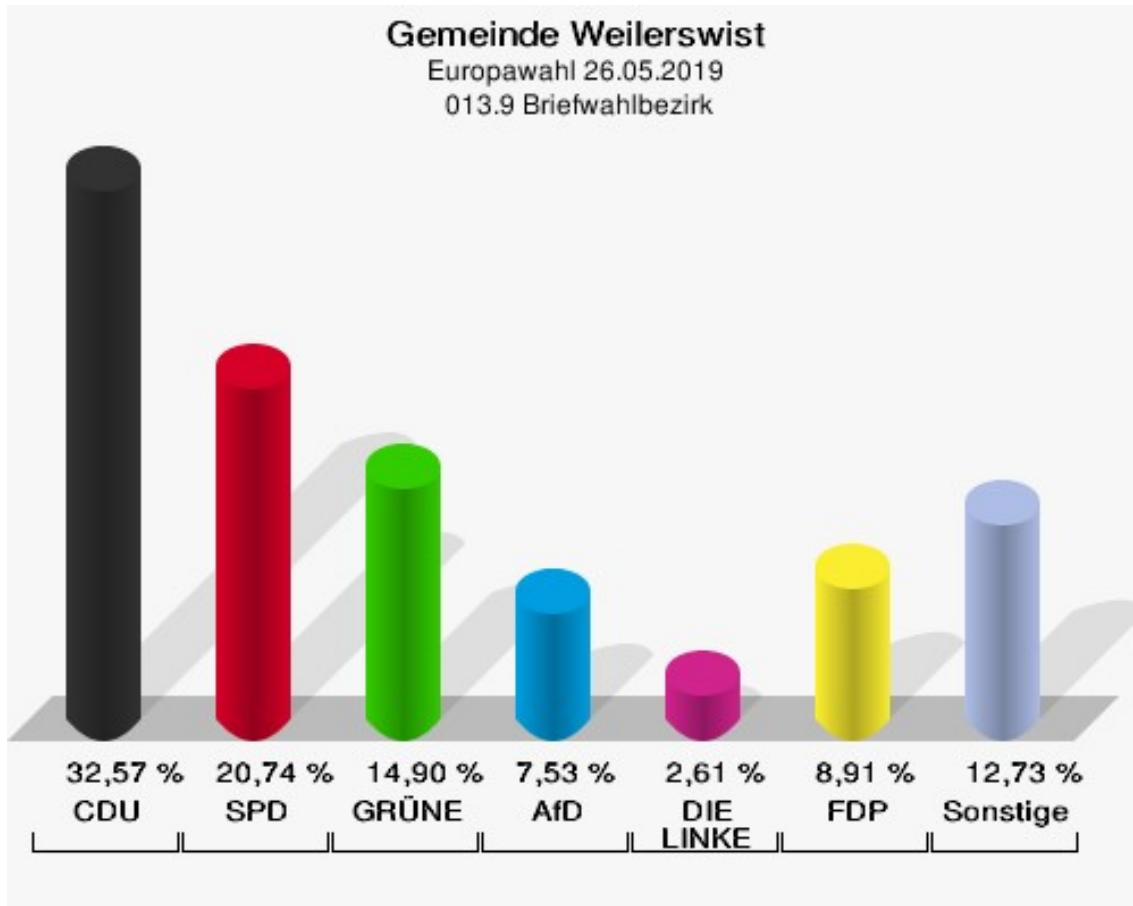

Anzahl	Prozent
ÖkoLinX	0	0,00 %
Die Humanisten	0	0,00 %
PARTEI FÜR DIE TIERE	4	0,61 %
Gesundheitsforschung	1	0,15 %
Volt	1	0,15 %