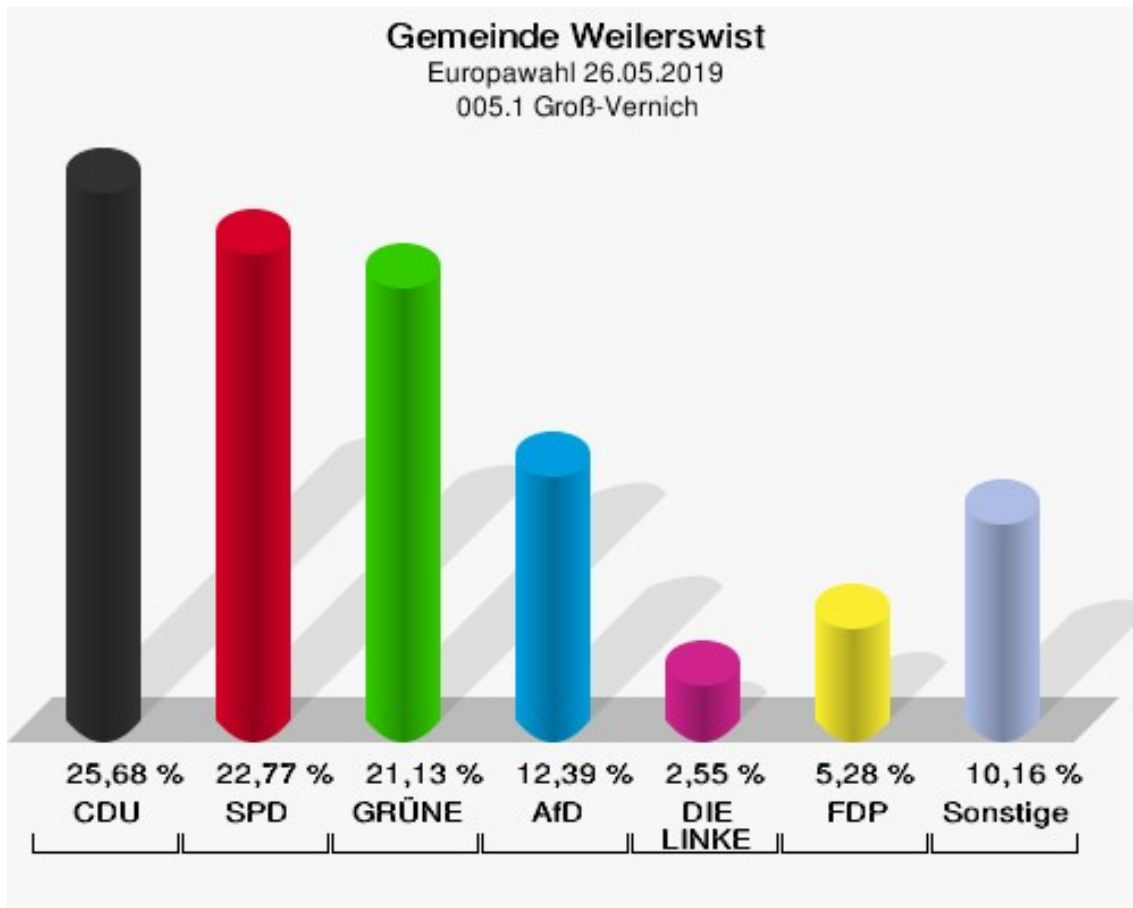

Anzahl	Prozent
NL	1	0,18 %
ÖkoLinX	0	0,00 %
Die Humanisten	2	0,36 %
PARTEI FÜR DIE TIERE	1	0,18 %
Gesundheitsforschung	1	0,18 %
Volt	3	0,55 %