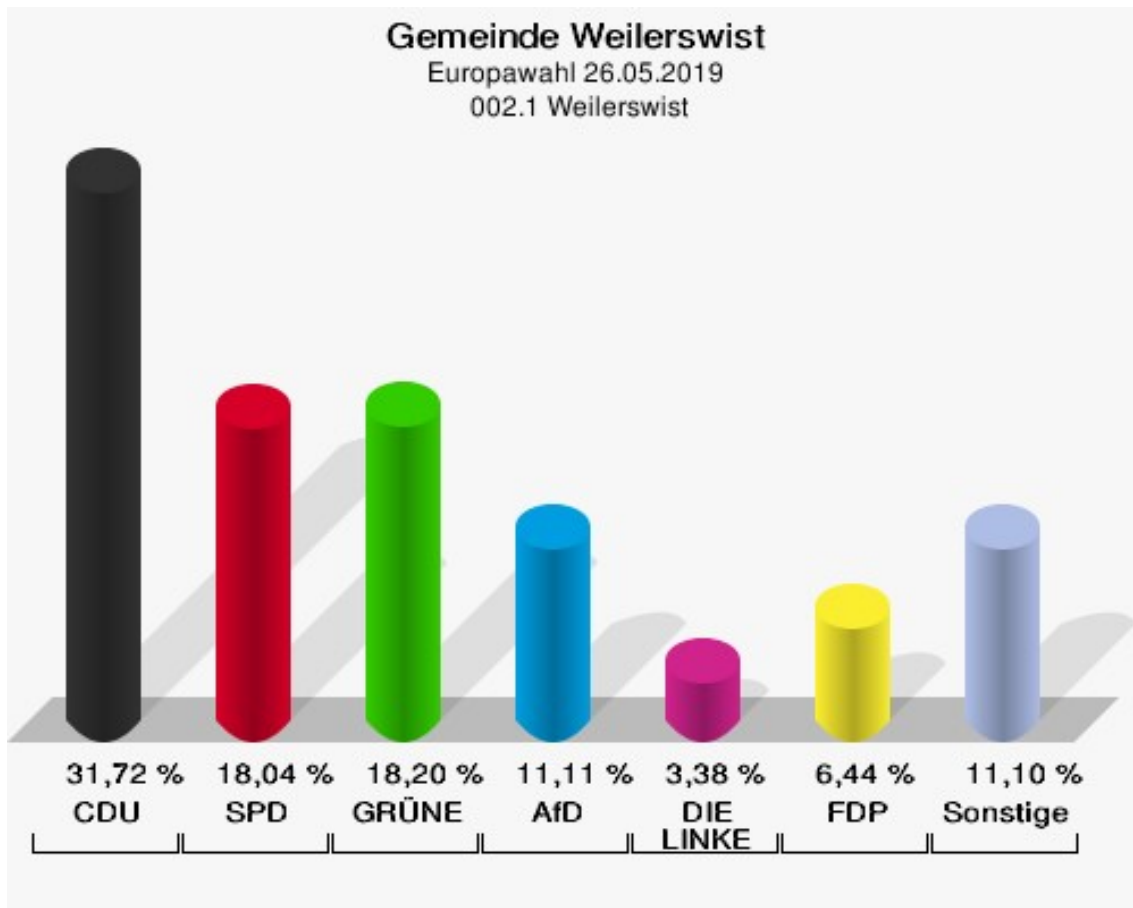

Anzahl	Prozent
NL	0	0,00 %
ÖkoLinX	1	0,16 %
Die Humanisten	1	0,16 %
PARTEI FÜR DIE TIERE	2	0,32 %
Gesundheitsforschung	0	0,00 %
Volt	0	0,00 %