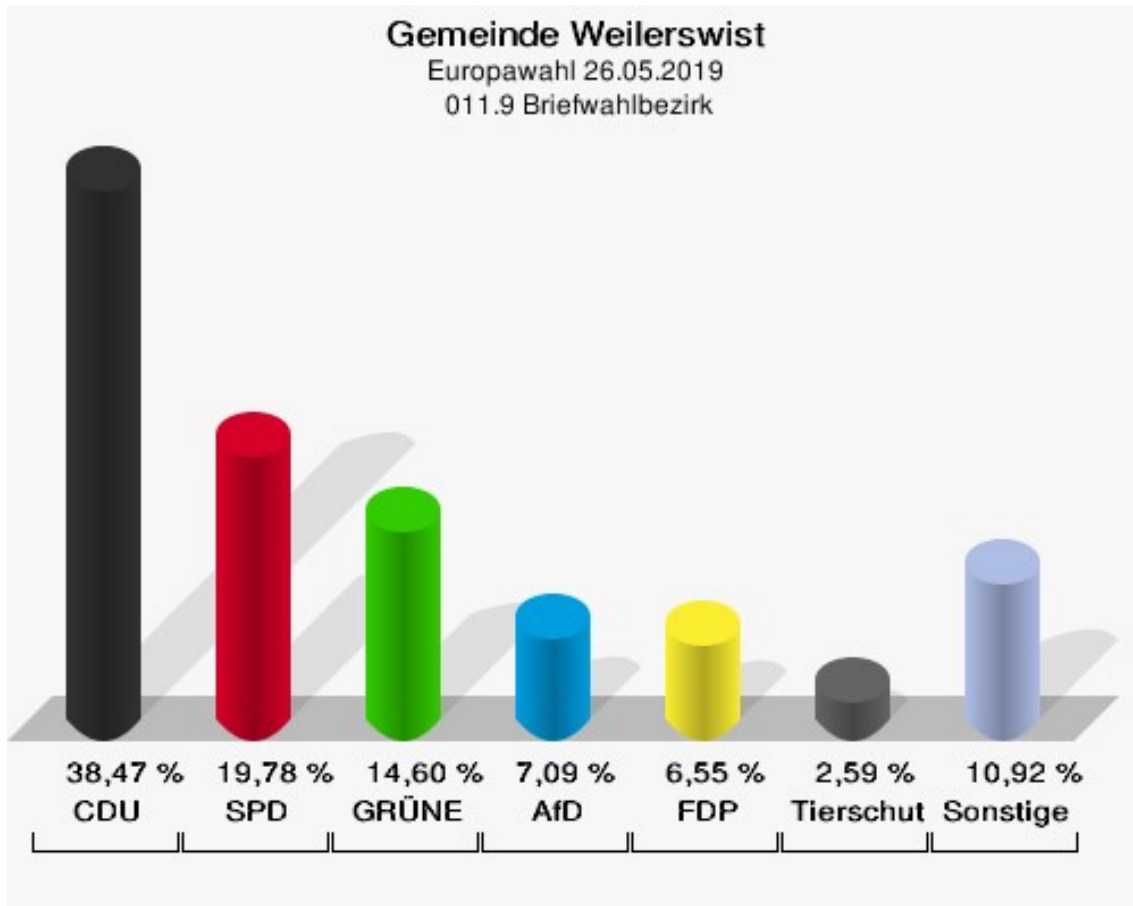

Anzahl	Prozent
ÖkoLinX	0	0,00 %
Die Humanisten	2	0,27 %
PARTEI FÜR DIE TIERE	6	0,82 %
Gesundheitsforschung	2	0,27 %
Volt	2	0,27 %