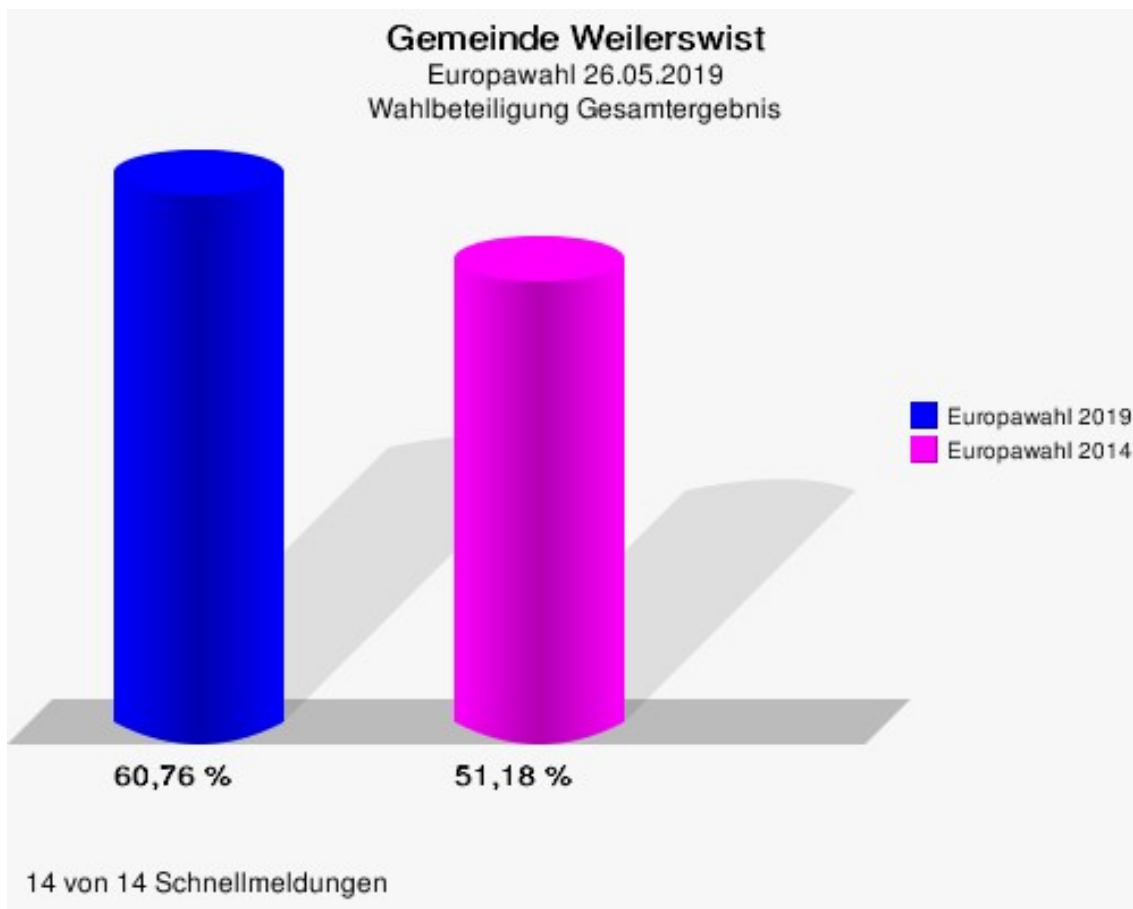

Europawahl 26.05.2019	Europawahl 25.05.2014	
		Ergebnis	Gewinne und Verluste
	0,06 %	0,00 %	+0,06 %
ÖkoLinX	3	0	+3
	0,04 %	0,00 %	+0,04 %
Die Humanisten	15	0	+15
	0,18 %	0,00 %	+0,18 %
PARTEI FÜR DIE TIERE	29	0	+29
	0,35 %	0,00 %	+0,35 %
Gesundheitsforschung	18	0	+18
	0,21 %	0,00 %	+0,21 %
Volt	34	0	+34
	0,41 %	0,00 %	+0,41 %
Sonstige	0	61	-61
	0,00 %	0,91 %	-0,91 %

Europawahl 25.05.2014: Sonstige = REP, CM, PSG, BÜSO, PRO NRW