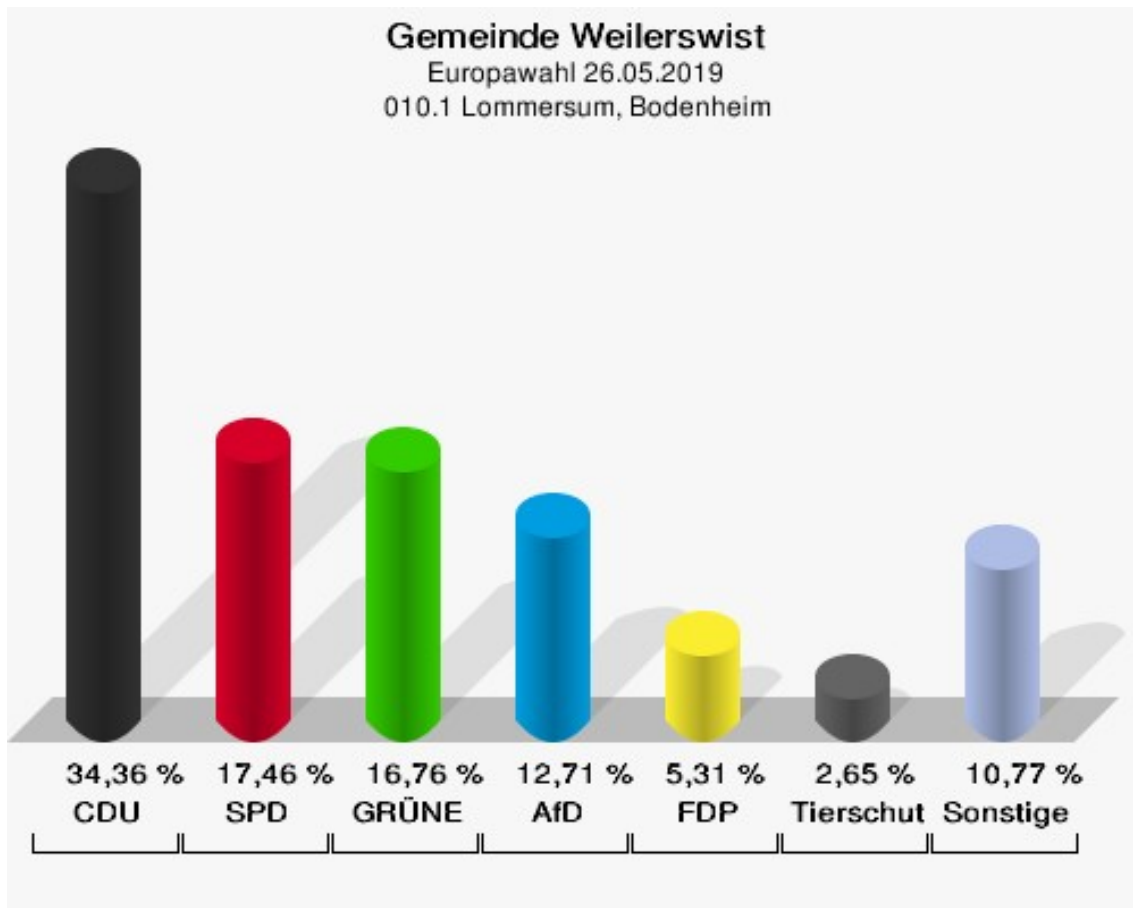

Anzahl	Prozent
NL	1	0,14 %
ÖkoLinX	0	0,00 %
Die Humanisten	2	0,28 %
PARTEI FÜR DIE TIERE	0	0,00 %
Gesundheitsforschung	4	0,56 %
Volt	9	1,26 %