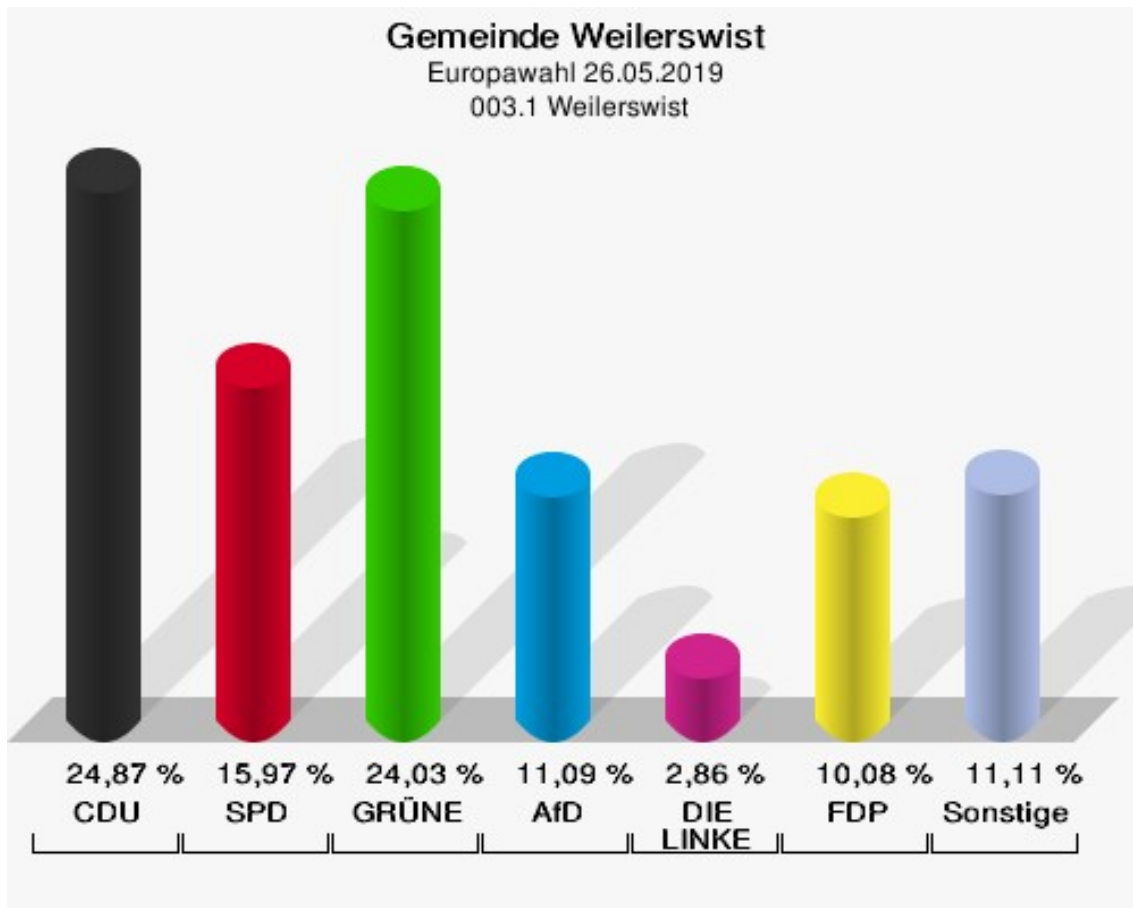

Anzahl	Prozent
NL	1	0,17 %
ÖkoLinX	0	0,00 %
Die Humanisten	0	0,00 %
PARTEI FÜR DIE TIERE	3	0,50 %
Gesundheitsforschung	0	0,00 %
Volt	2	0,34 %