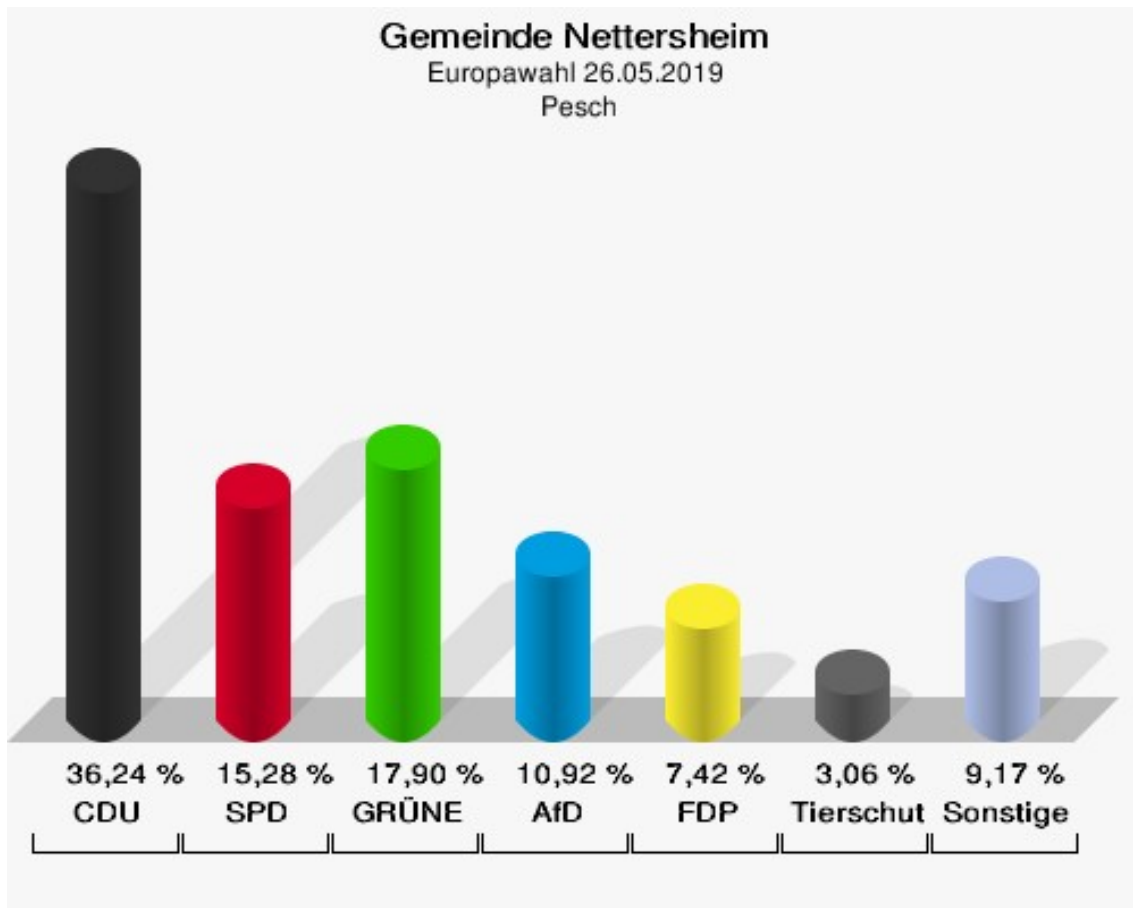

Anzahl	Prozent
NL	0	0,00 %
ÖkoLinX	0	0,00 %
Die Humanisten	0	0,00 %
PARTEI FÜR DIE TIERE	2	0,87 %
Gesundheitsforschung	0	0,00 %
Volt	1	0,44 %