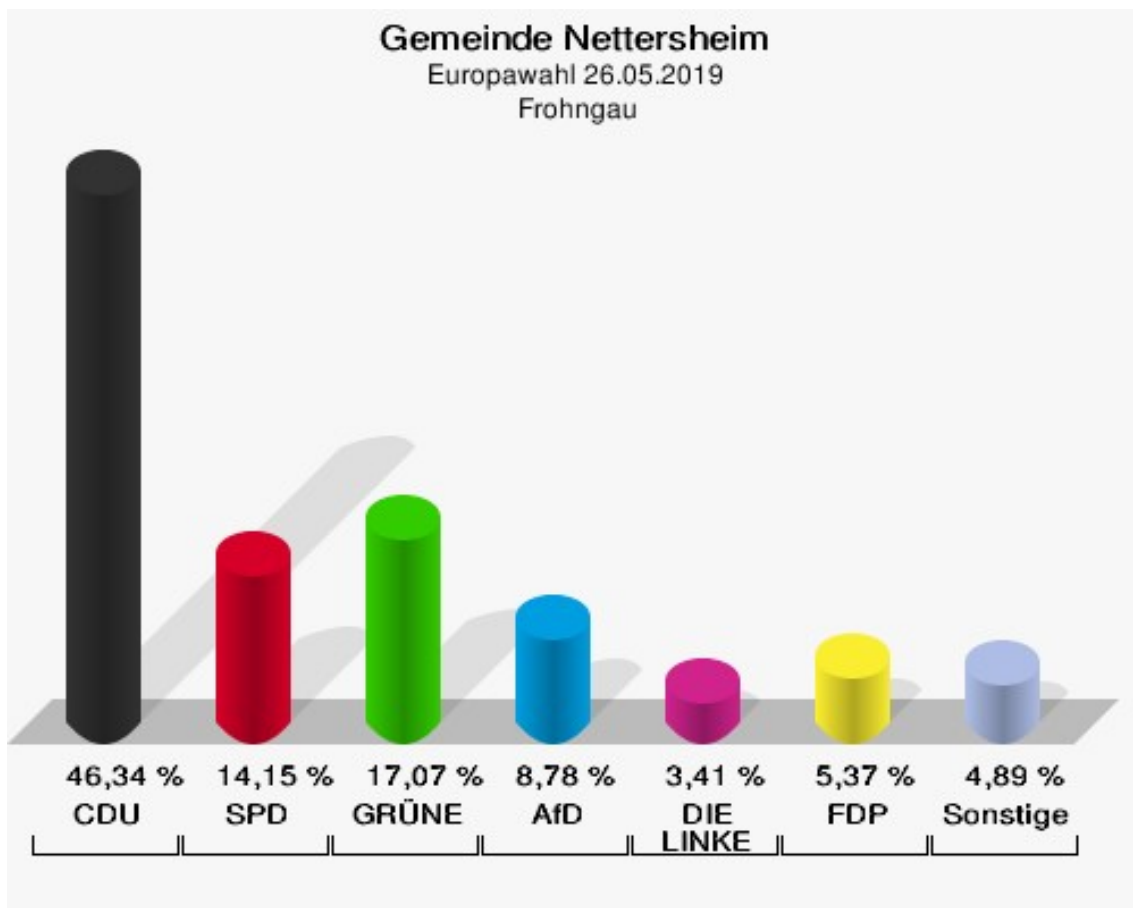

Anzahl	Prozent
NL	0	0,00 %
ÖkoLinX	0	0,00 %
Die Humanisten	0	0,00 %
PARTEI FÜR DIE TIERE	1	0,49 %
Gesundheitsforschung	0	0,00 %
Volt	0	0,00 %