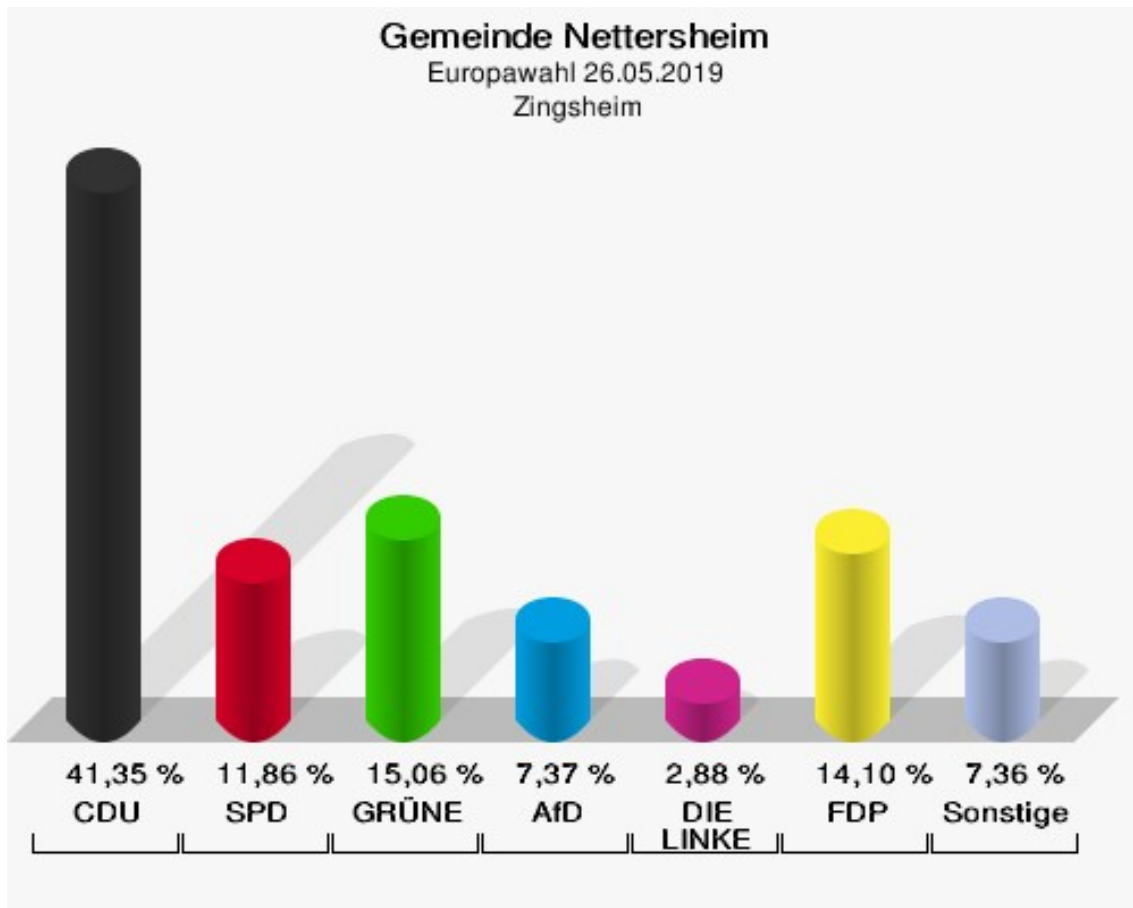

Anzahl	Prozent
NL	0	0,00 %
ÖkoLinX	0	0,00 %
Die Humanisten	0	0,00 %
PARTEI FÜR DIE TIERE	0	0,00 %
Gesundheitsforschung	0	0,00 %
Volt	1	0,32 %