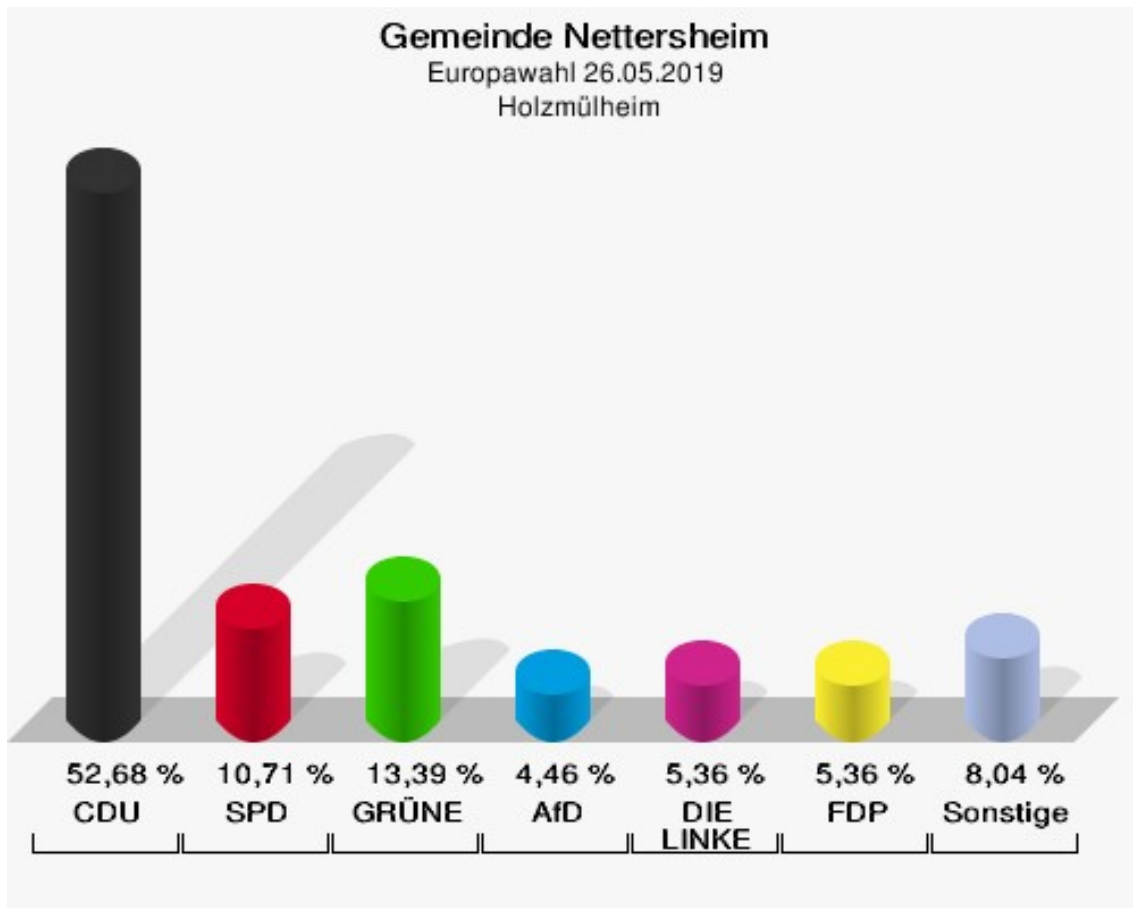

Anzahl	Prozent
NL	0	0,00 %
ÖkoLinX	0	0,00 %
Die Humanisten	0	0,00 %
PARTEI FÜR DIE TIERE	2	1,79 %
Gesundheitsforschung	0	0,00 %
Volt	0	0,00 %