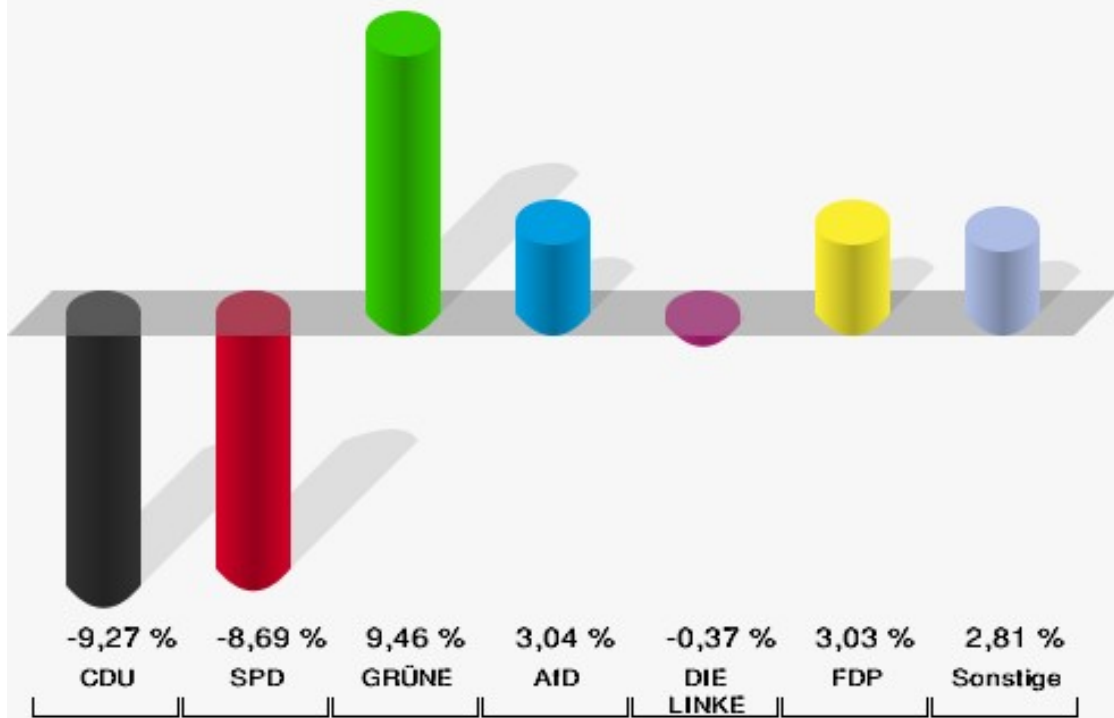

Gemeinde Nettersheim
Europawahl 2019 - Europawahl 2014
Gewinne und Verluste Gesamtergebnis

12 von 12 Schnellmeldungen

Gemeinde Nettersheim
Europawahl 26.05.2019
Gewinne und Verluste Gesamtergebnis

	Europawahl 26.05.2019		Europawahl 25.05.2014	
			Ergebnis	Gewinne und Verluste
Wahlberechtigte	6.125		6.017	+108
Wähler	4.256		3.885	+371
	69,49 %		64,57 %	+4,92 %
gültige Stimmen	4.223		3.803	+420
	99,22 %		97,89 %	+1,34 %
CDU	1.724		1.905	-181
	40,82 %		50,09 %	-9,27 %
SPD	589		861	-272
	13,95 %		22,64 %	-8,69 %
GRÜNE	747		313	+434
	17,69 %		8,23 %	+9,46 %
AfD	324		176	+148
	7,67 %		4,63 %	+3,04 %
DIE LINKE	124		126	-2
	2,94 %		3,31 %	-0,37 %
FDP	339		190	+149
	8,03 %		5,00 %	+3,03 %
PIRATEN	21		39	-18
	0,50 %		1,03 %	-0,53 %
Tierschutzpartei	62		50	+12
	1,47 %		1,31 %	+0,16 %
NPD	3		21	-18
	0,07 %		0,55 %	-0,48 %
Die PARTEI	76		9	+67
	1,80 %		0,24 %	+1,56 %
FAMILIE	29		19	+10
	0,69 %		0,50 %	+0,19 %
FREIE WÄHLER	34		21	+13
	0,81 %		0,55 %	+0,26 %
Volksabstimmung	12		13	-1
	0,28 %		0,34 %	-0,06 %
ÖDP	30		11	+19
	0,71 %		0,29 %	+0,42 %
DKP	1		2	-1
	0,02 %		0,05 %	-0,03 %
MLPD	1		2	-1