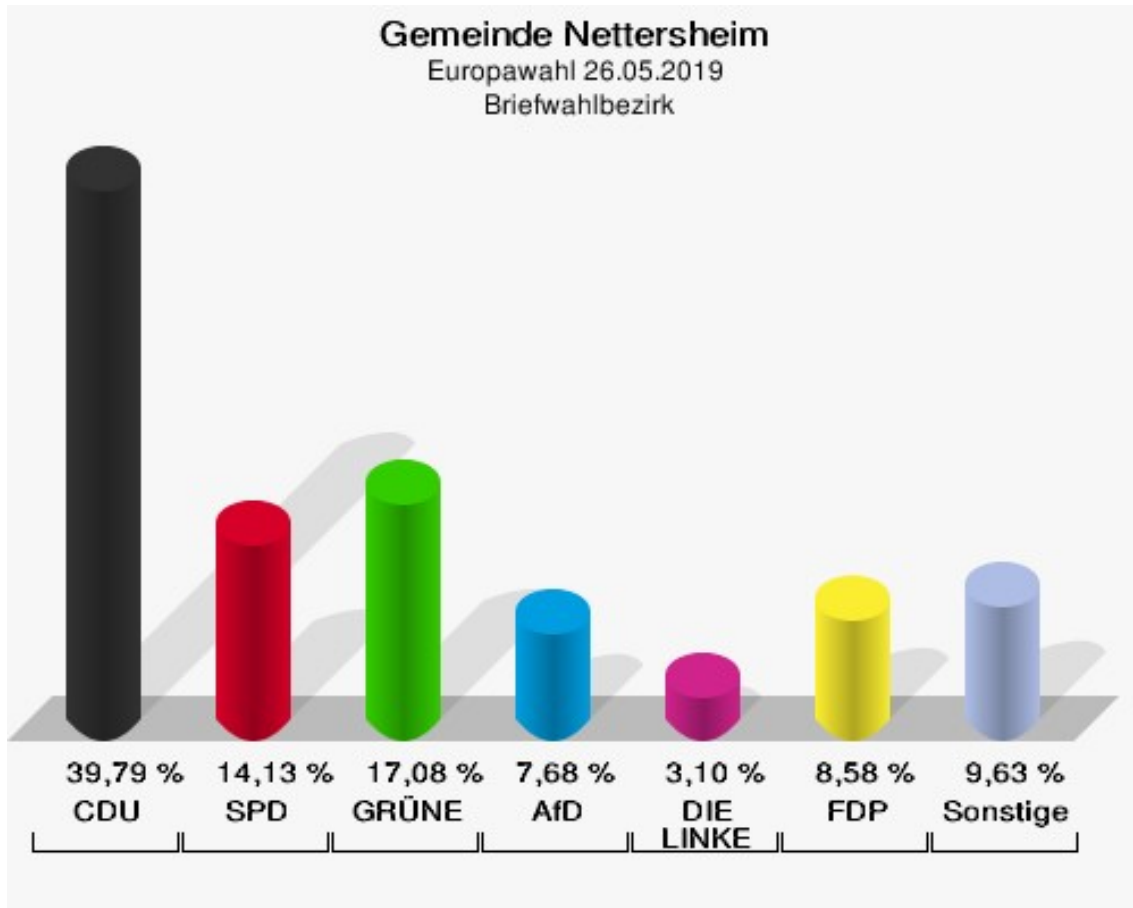

Anzahl	Prozent
ÖkoLinX	2	0,16 %
Die Humanisten	1	0,08 %
PARTEI FÜR DIE TIERE	3	0,25 %
Gesundheitsforschung	4	0,33 %
Volt	1	0,08 %