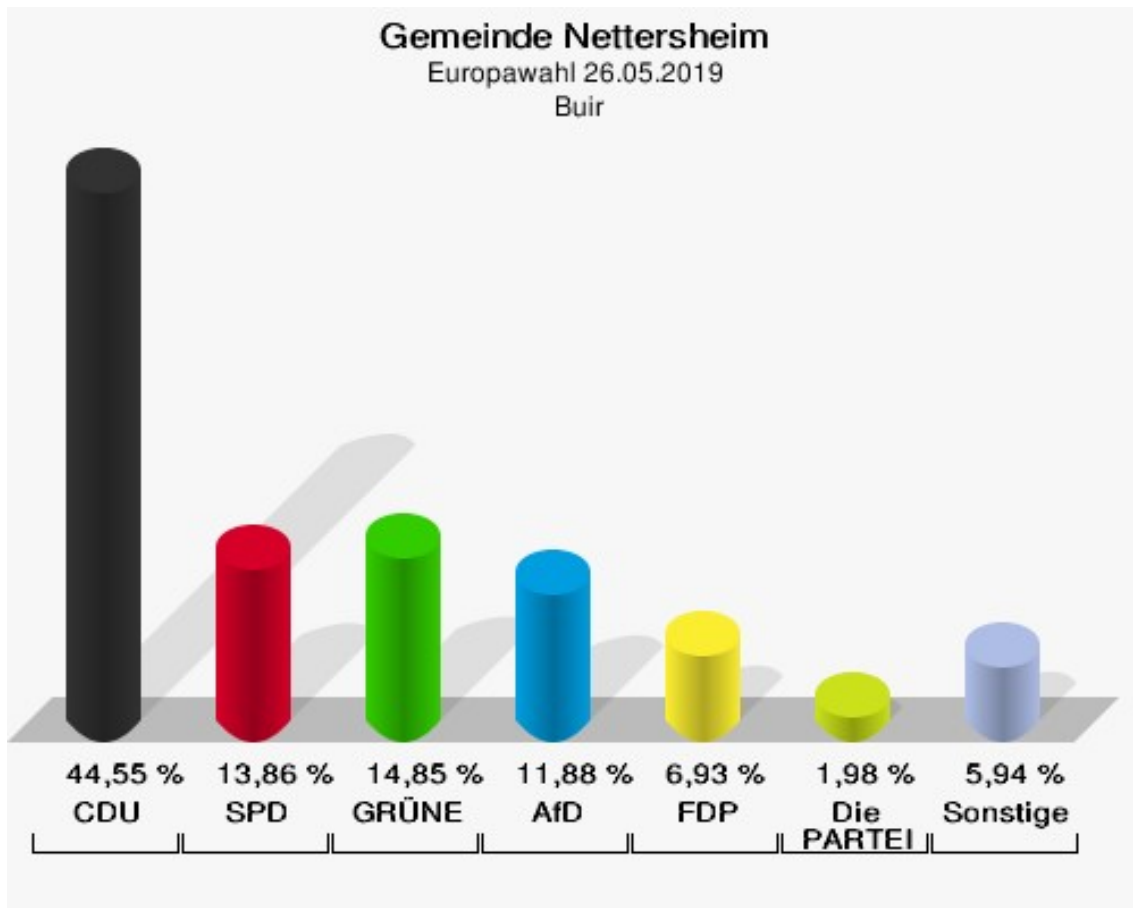

Anzahl	Prozent
NL	0	0,00 %
ÖkoLinX	0	0,00 %
Die Humanisten	0	0,00 %
PARTEI FÜR DIE TIERE	0	0,00 %
Gesundheitsforschung	0	0,00 %
Volt	0	0,00 %