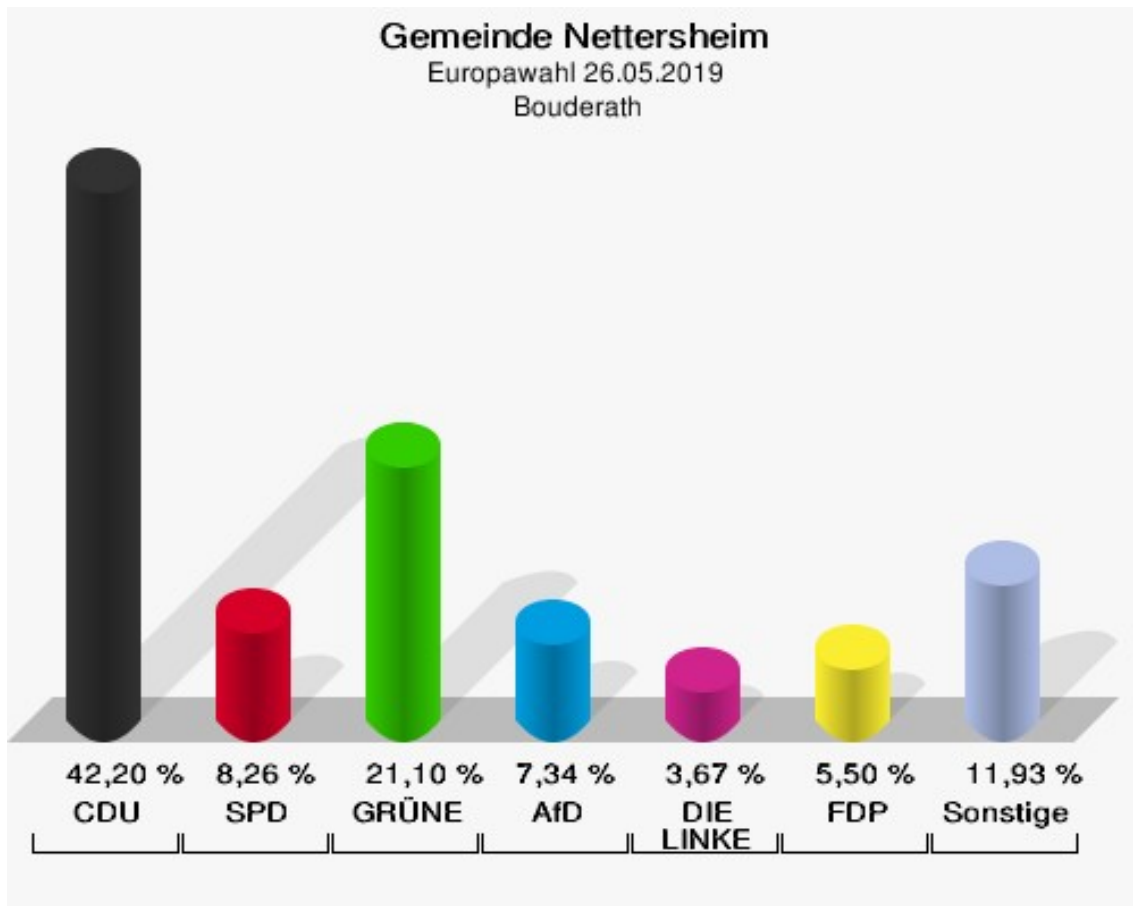

Anzahl	Prozent
MENSCHLICHE WELT	0	0,00 %
NL	0	0,00 %
ÖkoLinX	0	0,00 %
Die Humanisten	1	0,92 %
PARTEI FÜR DIE TIERE	0	0,00 %
Gesundheitsforschung	0	0,00 %
Volt	0	0,00 %