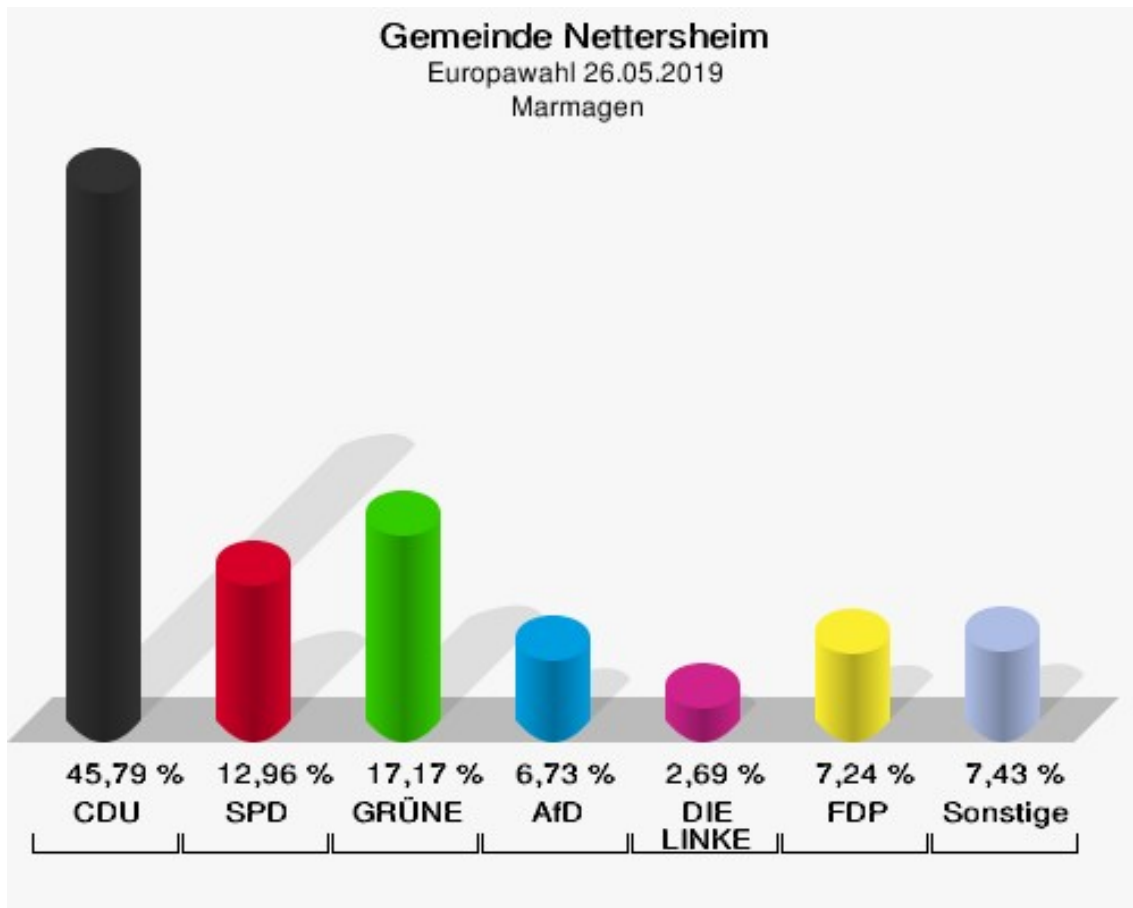

Anzahl	Prozent
NL	1	0,17 %
ÖkoLinX	0	0,00 %
Die Humanisten	0	0,00 %
PARTEI FÜR DIE TIERE	1	0,17 %
Gesundheitsforschung	0	0,00 %
Volt	4	0,67 %