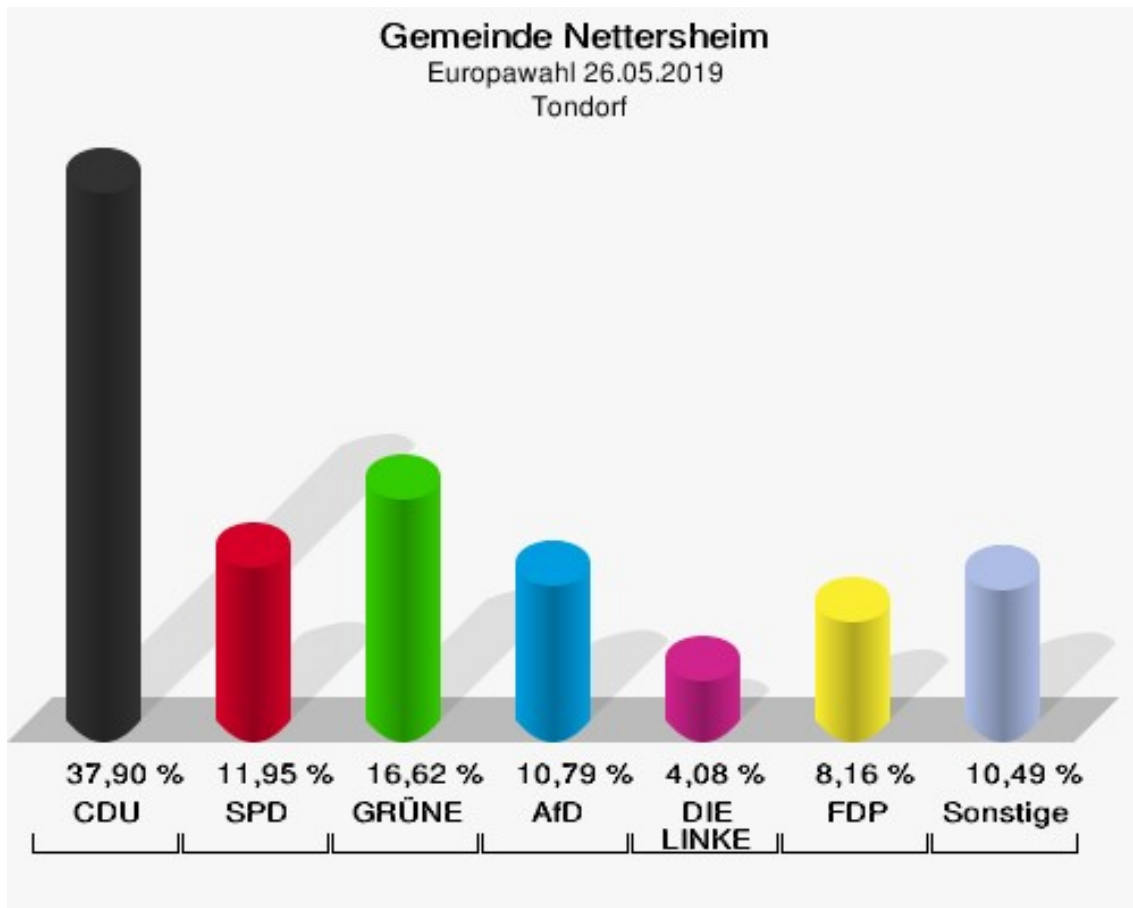

Anzahl	Prozent
NL	0	0,00 %
ÖkoLinX	2	0,58 %
Die Humanisten	0	0,00 %
PARTEI FÜR DIE TIERE	1	0,29 %
Gesundheitsforschung	0	0,00 %
Volt	3	0,87 %