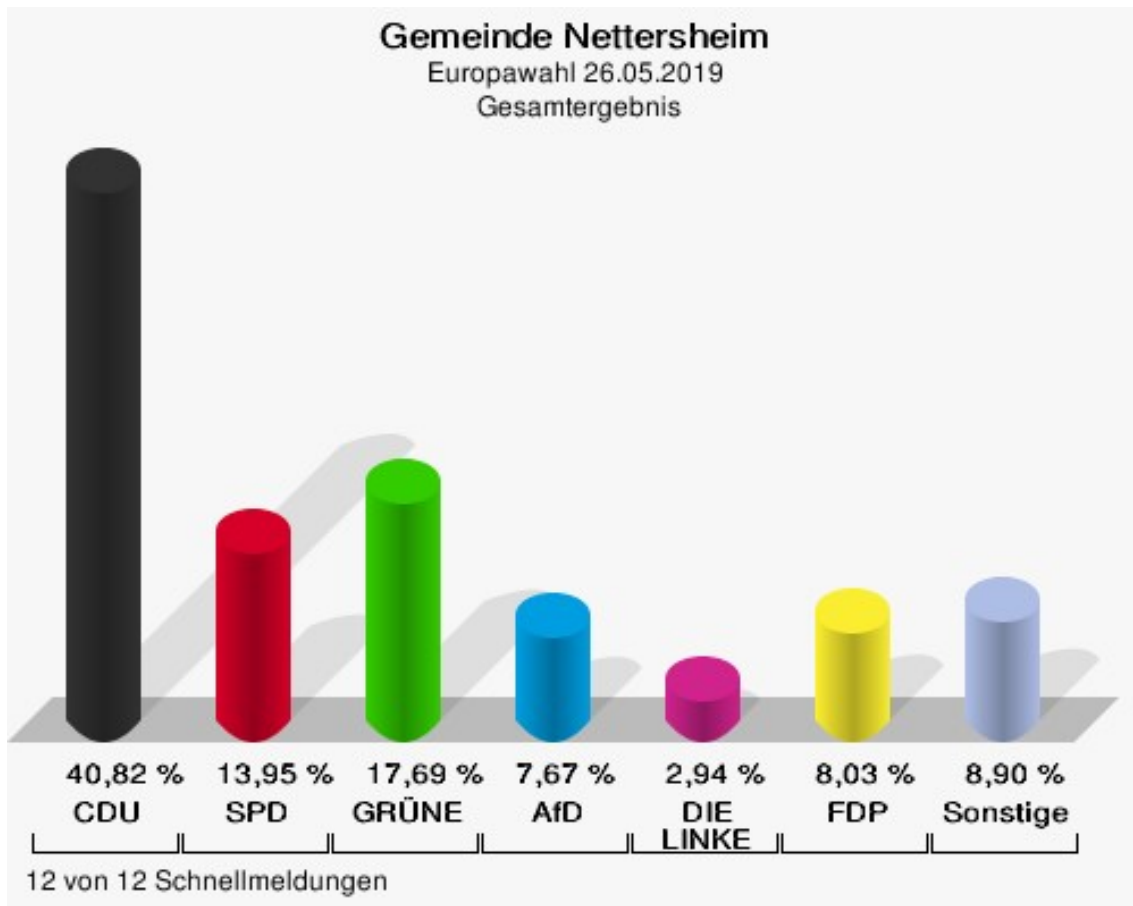

Anzahl	Prozent
MENSCHLICHE WELT	2	0,05 %
NL	3	0,07 %
ÖkoLinX	4	0,09 %
Die Humanisten	2	0,05 %
PARTEI FÜR DIE TIERE	10	0,24 %
Gesundheitsforschung	4	0,09 %
Volt	15	0,36 %