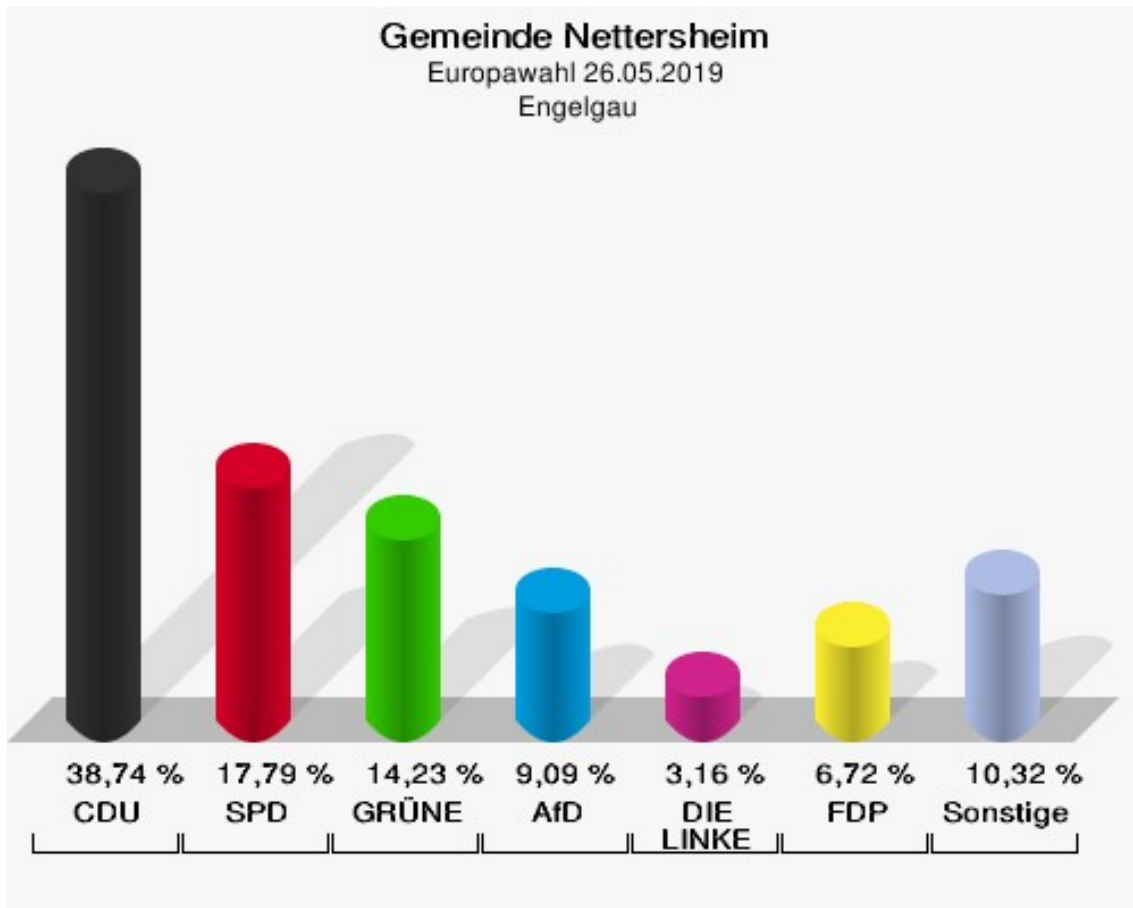

Anzahl	Prozent
NL	1	0,40 %
ÖkoLinX	0	0,00 %
Die Humanisten	0	0,00 %
PARTEI FÜR DIE TIERE	0	0,00 %
Gesundheitsforschung	0	0,00 %
Volt	1	0,40 %