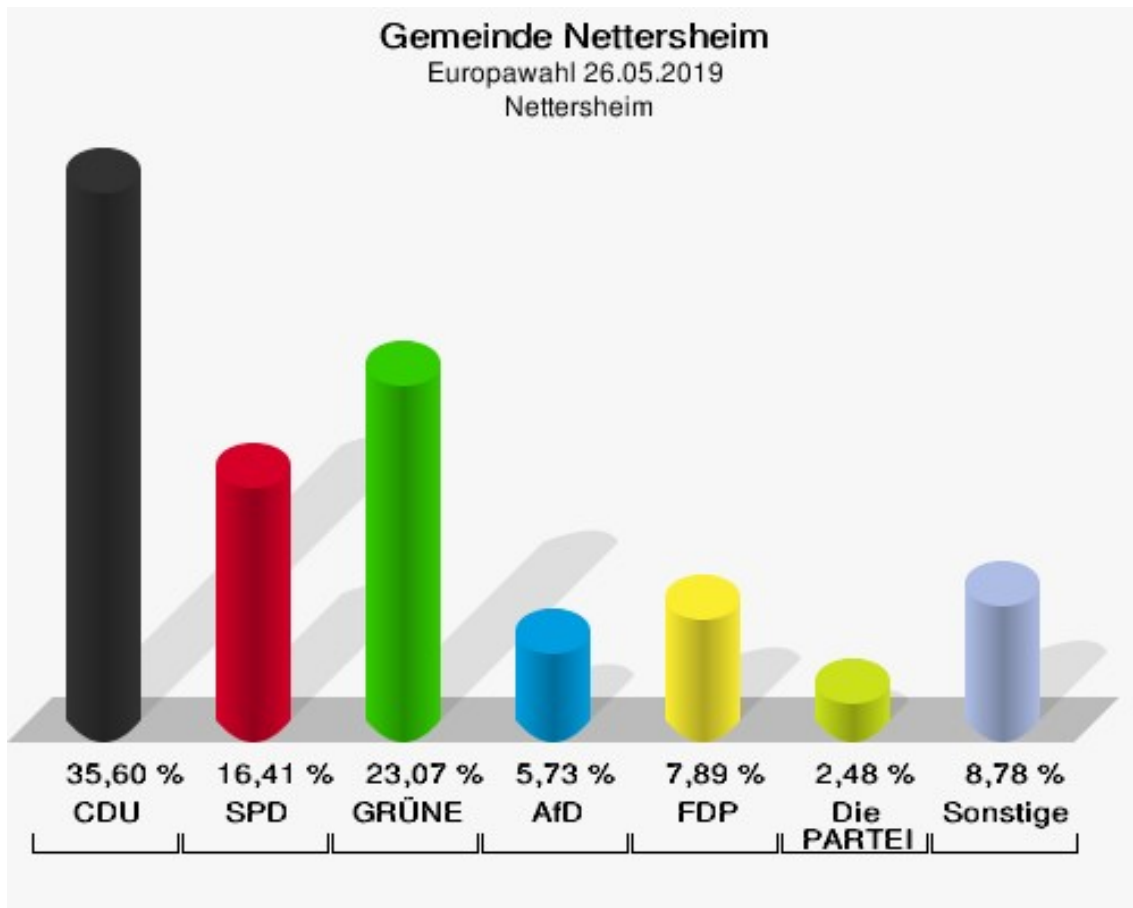

Anzahl	Prozent
NL	0	0,00 %
ÖkoLinX	0	0,00 %
Die Humanisten	0	0,00 %
PARTEI FÜR DIE TIERE	0	0,00 %
Gesundheitsforschung	0	0,00 %
Volt	2	0,31 %