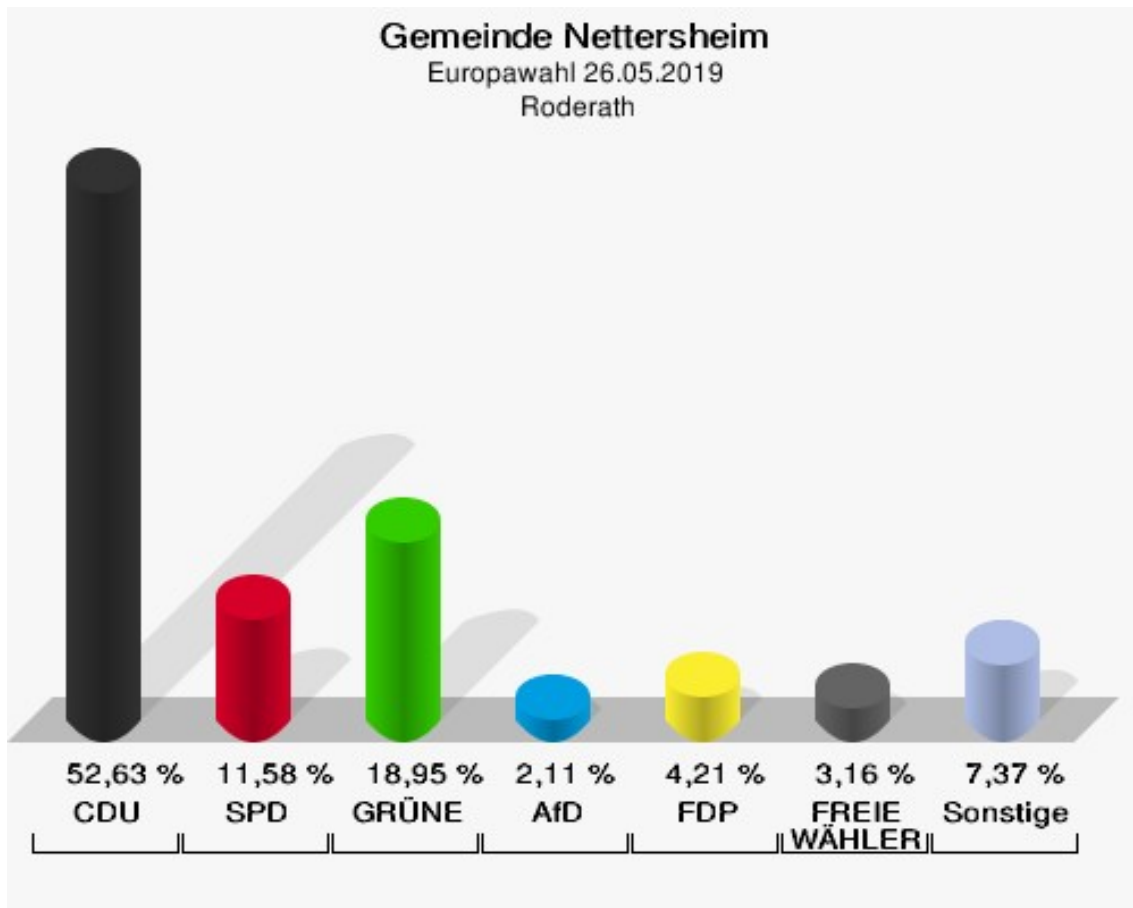

Anzahl	Prozent
NL	0	0,00 %
ÖkoLinX	0	0,00 %
Die Humanisten	0	0,00 %
PARTEI FÜR DIE TIERE	0	0,00 %
Gesundheitsforschung	0	0,00 %
Volt	2	2,11 %