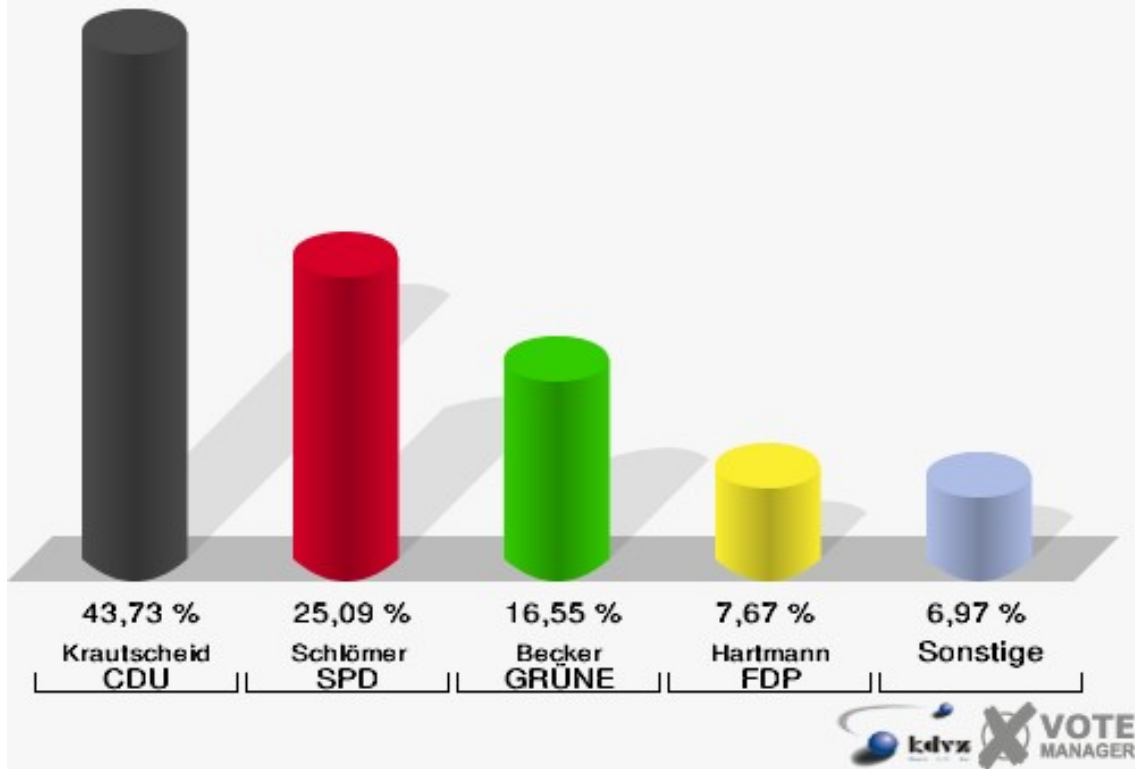

Gemeinde Neunkirchen-Seelscheid

Landtagswahl 09.05.2010

Erststimmen 170-Grundschule Wolperath