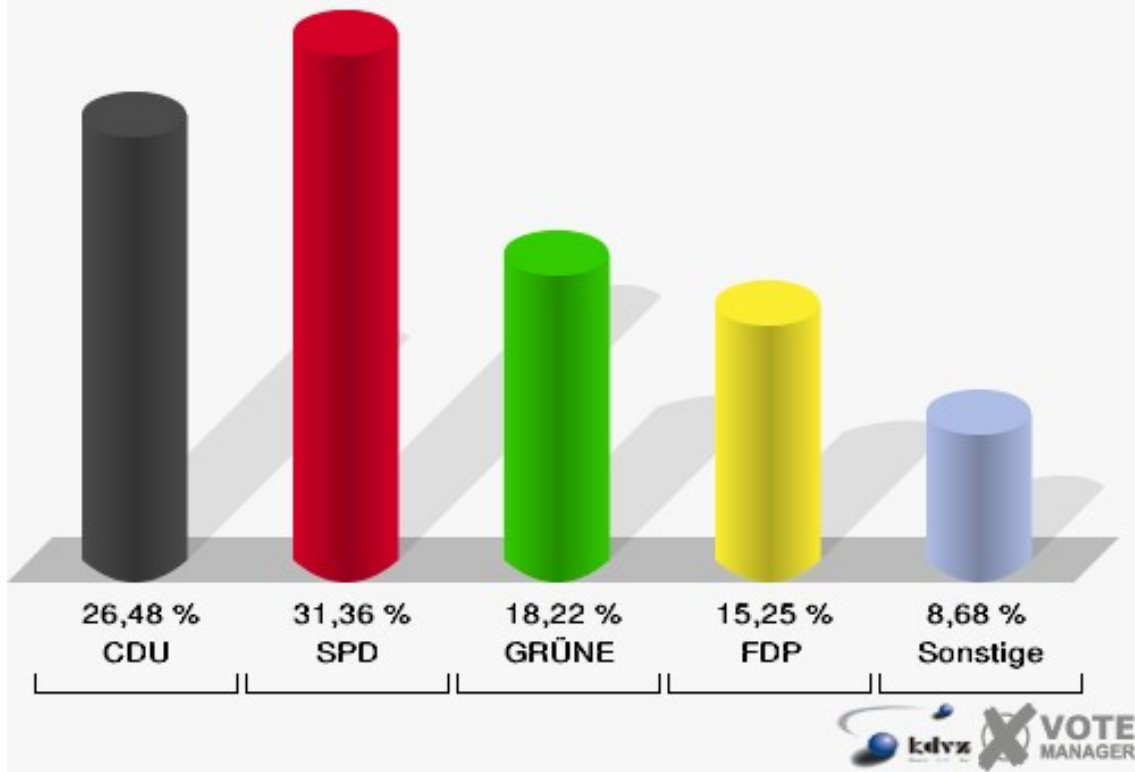

Gemeinde Neunkirchen-Seelscheid

Landtagswahl 09.05.2010

Zweitstimmen 010-Grundschule Seelscheid