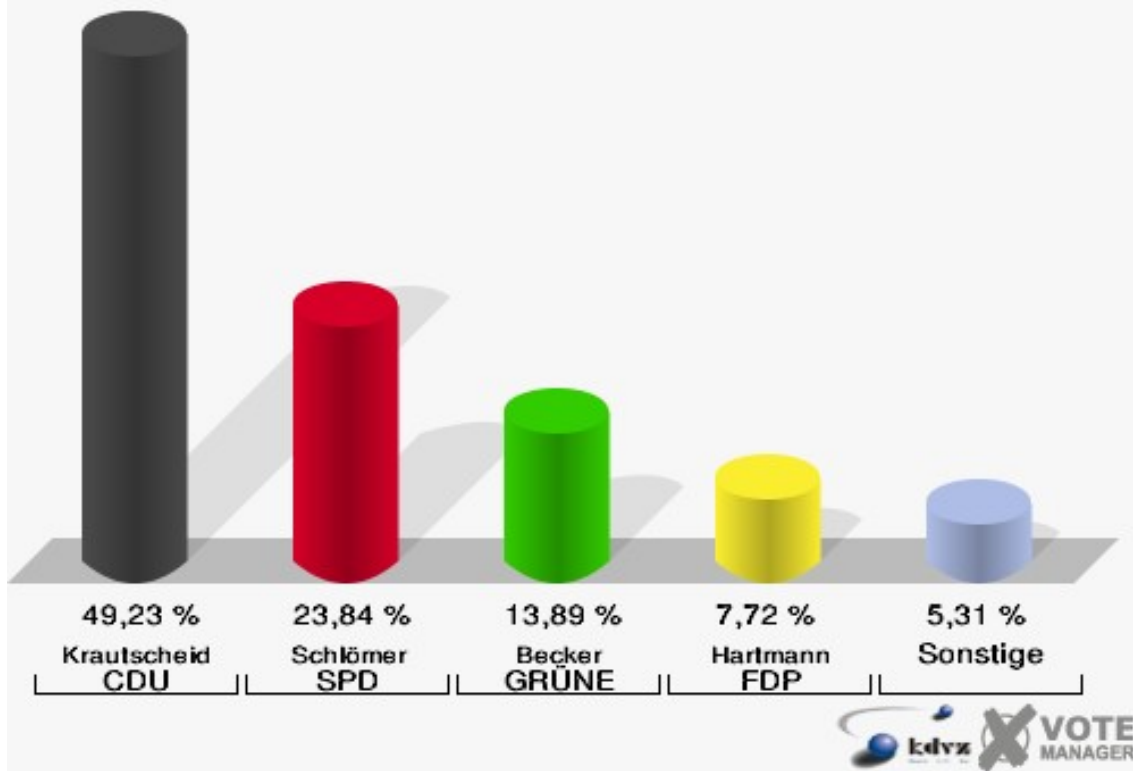

Gemeinde Neunkirchen-Seelscheid

Landtagswahl 09.05.2010

Erststimmen 02B-Briefwahlbezirk 02b