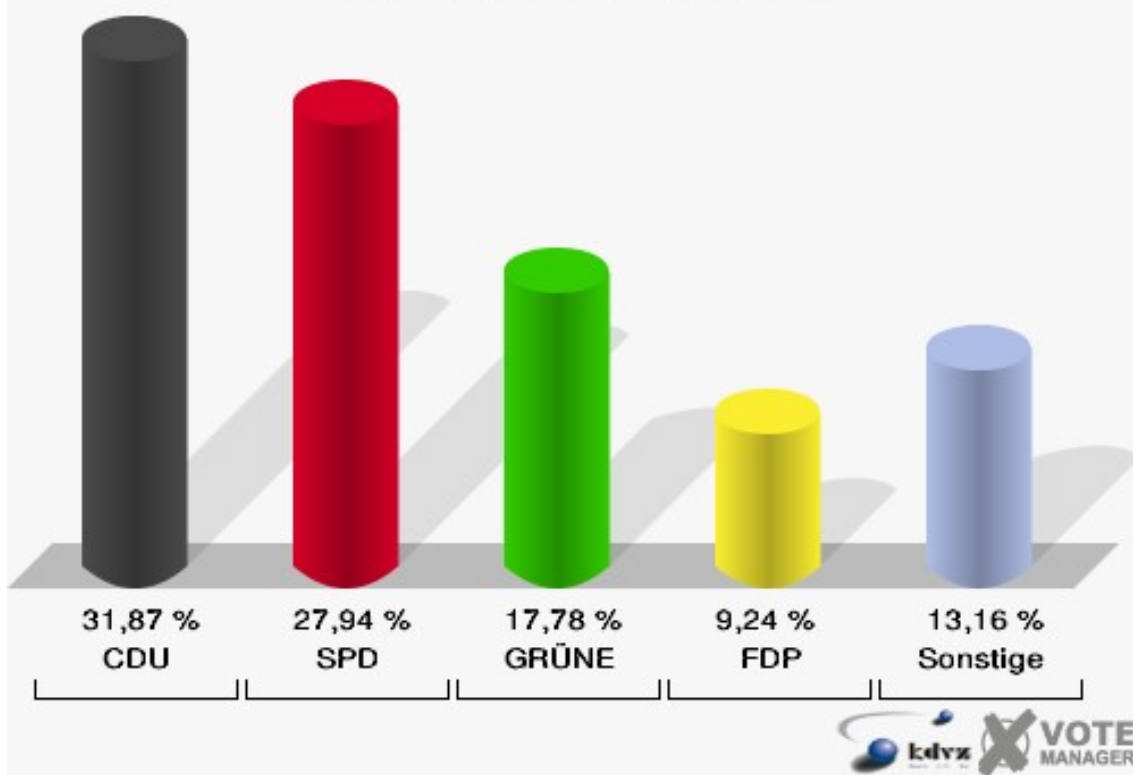

Gemeinde Neunkirchen-Seelscheid

Landtagswahl 09.05.2010

Zweitstimmen 030-Grundschule Seelscheid