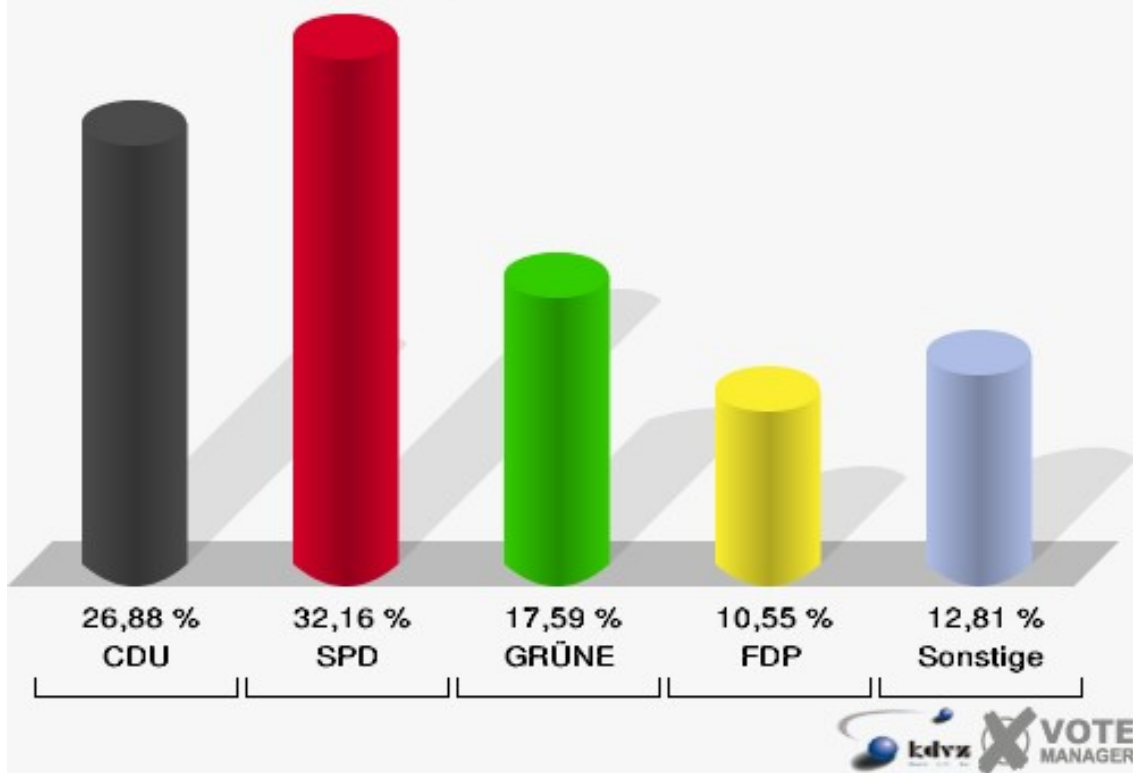

Gemeinde Neunkirchen-Seelscheid

Landtagswahl 09.05.2010

Zweitstimmen 040-Grundschule Seelscheid