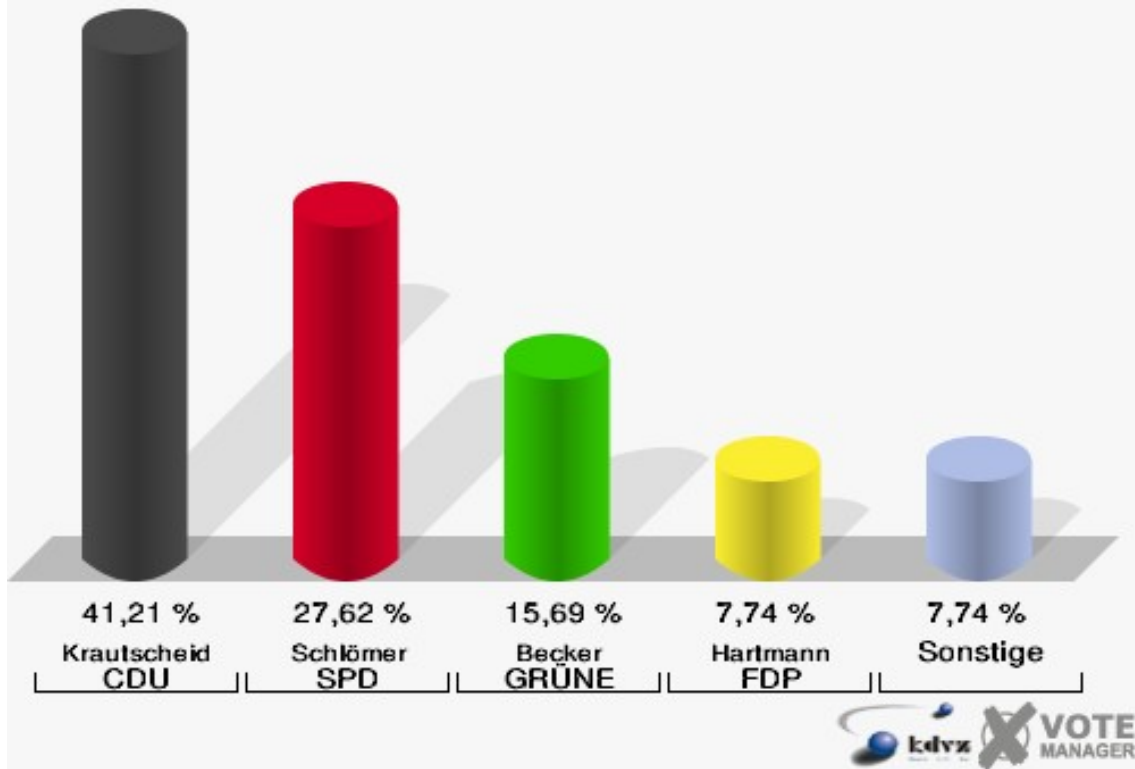

Gemeinde Neunkirchen-Seelscheid

Landtagswahl 09.05.2010

Erststimmen 04B-Briefwahlbezirk 04B