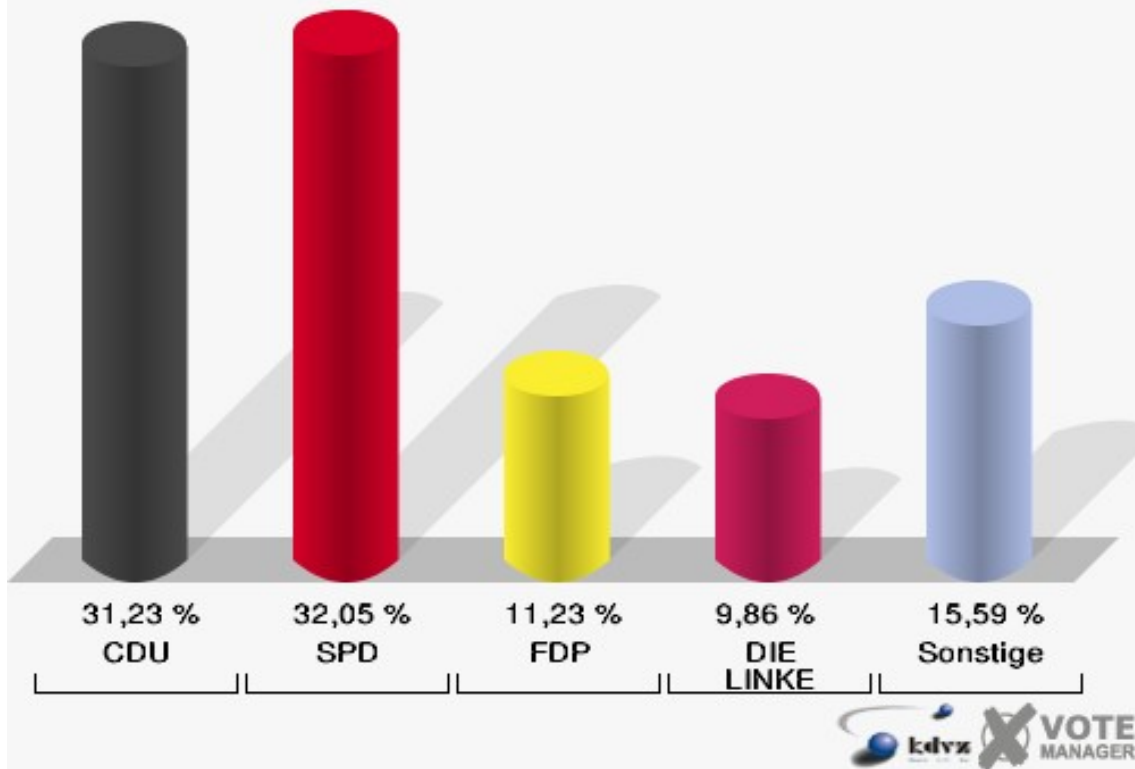

Wahlbeteiligung 100-Berufskolleg

110-Hauptschule Neunkirchen

	Erststimmen		Zweitstimmen	
Wahlberechtigte	817		817	
Wähler/innen	376	46,02 %	376	46,02 %
ungültige Stimmen	11	2,93 %	11	2,93 %
gültige Stimmen	365	97,07 %	365	97,07 %
Krautscheid, CDU	136	37,26 %	114	31,23 %
Schlömer, SPD	122	33,42 %	117	32,05 %
Becker, GRÜNE	37	10,14 %	35	9,59 %
Hartmann, FDP	24	6,58 %	41	11,23 %
NPD	---	---	2	0,55 %
Müller, DIE LINKE	41	11,23 %	36	9,86 %
REP	---	---	0	0,00 %
ÖDP	---	---	0	0,00 %
BÜSO	---	---	1	0,27 %
PBC	---	---	0	0,00 %
Die Tierschutzpartei	---	---	1	0,27 %
FAMILIE	---	---	1	0,27 %
Die PARTEI	---	---	1	0,27 %
ZENTRUM	---	---	0	0,00 %
BGD	---	---	0	0,00 %
AUF	---	---	0	0,00 %
Brühl, PIRATEN	2	0,55 %	8	2,19 %
ddp	---	---	0	0,00 %
Freie Union	---	---	0	0,00 %
RENTNER	---	---	1	0,27 %
ter Schmitt, pro NRW	3	0,82 %	6	1,64 %
DIE VIOLETTEN	---	---	0	0,00 %
BIG	---	---	0	0,00 %
Oel, Volksabstimmung	0	0,00 %	0	0,00 %
FBI/ Freie Wähler	---	---	1	0,27 %

Gemeinde Neunkirchen-Seelscheid

Landtagswahl 09.05.2010

Erststimmen 110-Hauptschule Neunkirchen

Gemeinde Neunkirchen-Seelscheid

Landtagswahl 09.05.2010

Zweitstimmen 110-Hauptschule Neunkirchen

Gemeinde Neunkirchen-Seelscheid