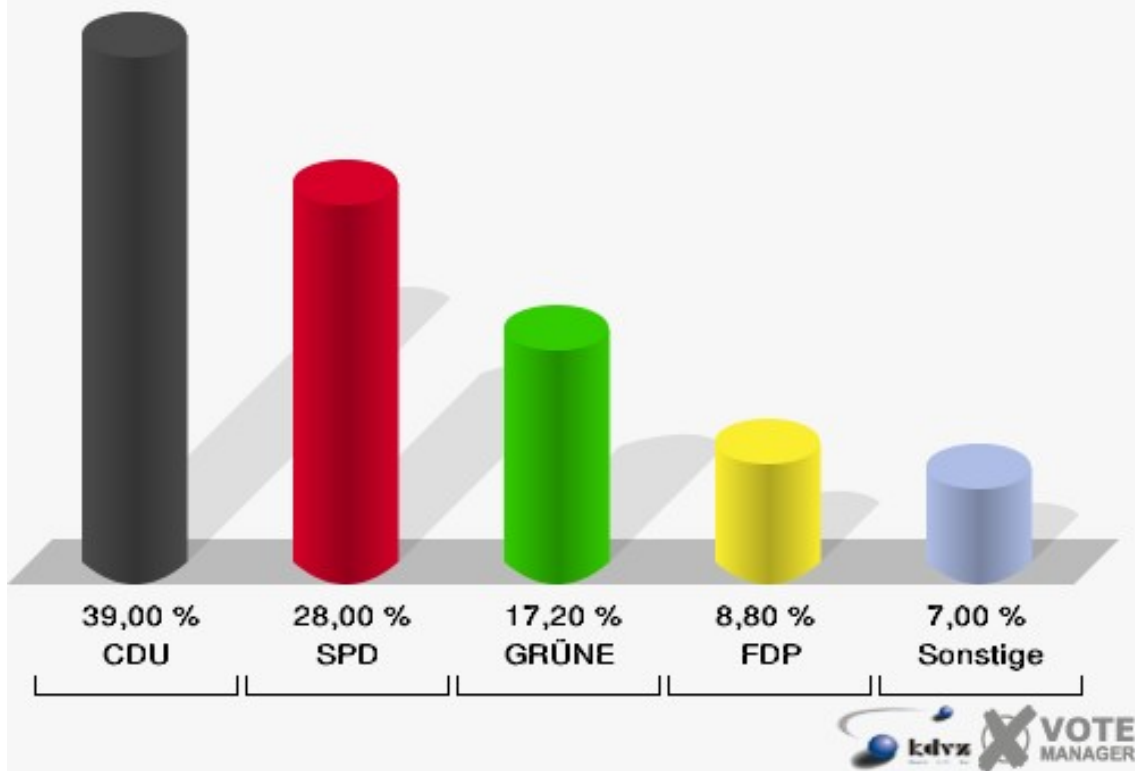

Gemeinde Neunkirchen-Seelscheid

Landtagswahl 09.05.2010

Erststimmen 120-Hauptschule Neunkirchen

Gemeinde Neunkirchen-Seelscheid

Landtagswahl 09.05.2010

Zweitstimmen 120-Hauptschule Neunkirchen

Gemeinde Neunkirchen-Seelscheid