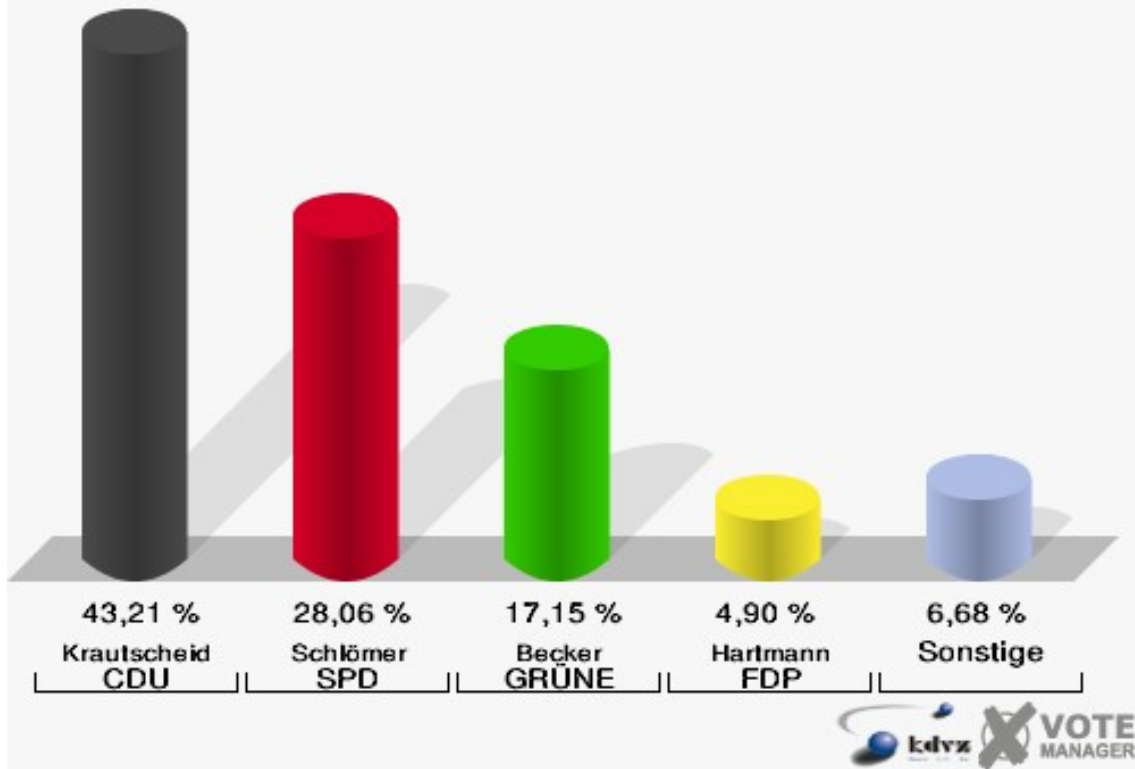

Landtagswahl 09.05.2010

Wahlbeteiligung 120-Hauptschule Neunkirchen

130-ehem. Schule Birkenfeld

	Erststimmen		Zweitstimmen	
Wahlberechtigte	943		943	
Wähler/innen	462	48,99 %	462	48,99 %
ungültige Stimmen	13	2,81 %	15	3,25 %
gültige Stimmen	449	97,19 %	447	96,75 %
Krautscheid, CDU	194	43,21 %	161	36,02 %
Schlömer, SPD	126	28,06 %	123	27,52 %
Becker, GRÜNE	77	17,15 %	75	16,78 %
Hartmann, FDP	22	4,90 %	46	10,29 %
NPD	---	---	0	0,00 %
Müller, DIE LINKE	18	4,01 %	23	5,15 %
REP	---	---	0	0,00 %
ÖDP	---	---	0	0,00 %
BÜSO	---	---	0	0,00 %
PBC	---	---	0	0,00 %
Die Tierschutzpartei	---	---	1	0,22 %
FAMILIE	---	---	3	0,67 %
Die PARTEI	---	---	0	0,00 %
ZENTRUM	---	---	0	0,00 %
BGD	---	---	0	0,00 %
AUF	---	---	0	0,00 %
Brühl, PIRATEN	5	1,11 %	8	1,79 %
ddp	---	---	0	0,00 %
Freie Union	---	---	0	0,00 %
RENTNER	---	---	2	0,45 %
ter Schmitt, pro NRW	4	0,89 %	2	0,45 %
DIE VIOLETTEN	---	---	0	0,00 %
BIG	---	---	0	0,00 %
Oel, Volksabstimmung	3	0,67 %	3	0,67 %
FBI/ Freie Wähler	---	---	0	0,00 %

Gemeinde Neunkirchen-Seelscheid

Landtagswahl 09.05.2010

Erststimmen 130-ehem. Schule Birkenfeld

Gemeinde Neunkirchen-Seelscheid

Landtagswahl 09.05.2010

Zweitstimmen 130-ehem. Schule Birkenfeld

Gemeinde Neunkirchen-Seelscheid