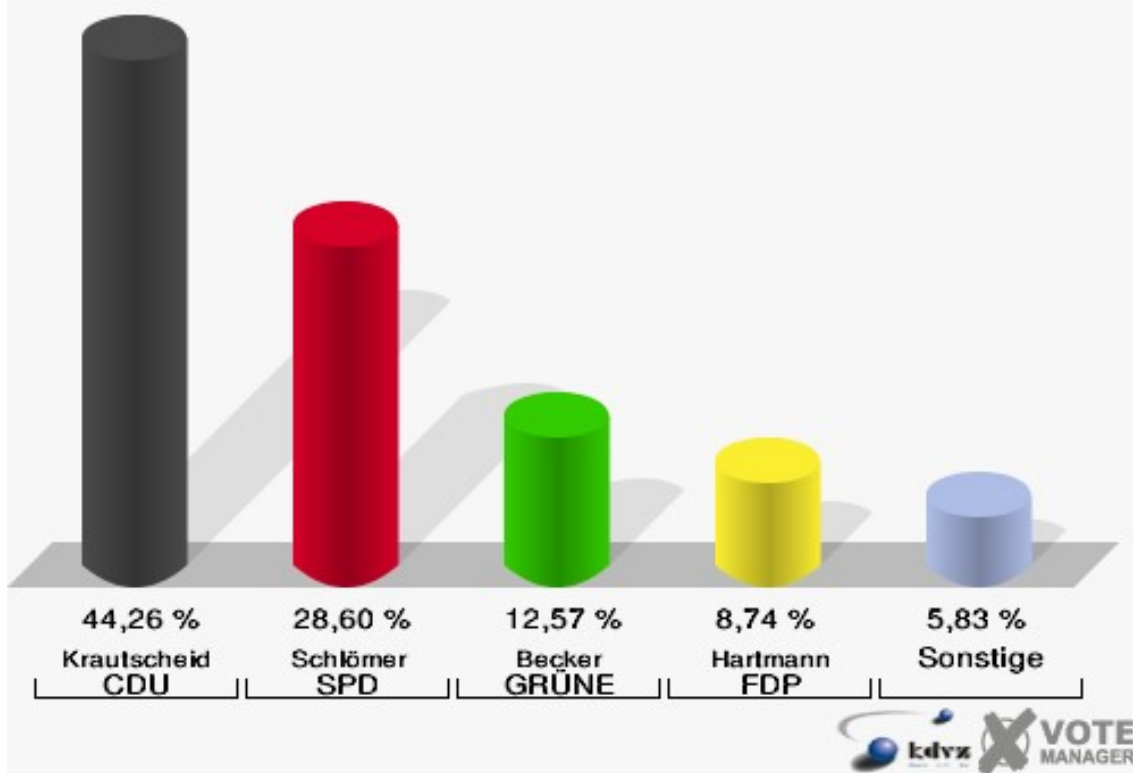

Gemeinde Neunkirchen-Seelscheid

Landtagswahl 09.05.2010

Erststimmen 03B-Briefwahlbezirk 03b