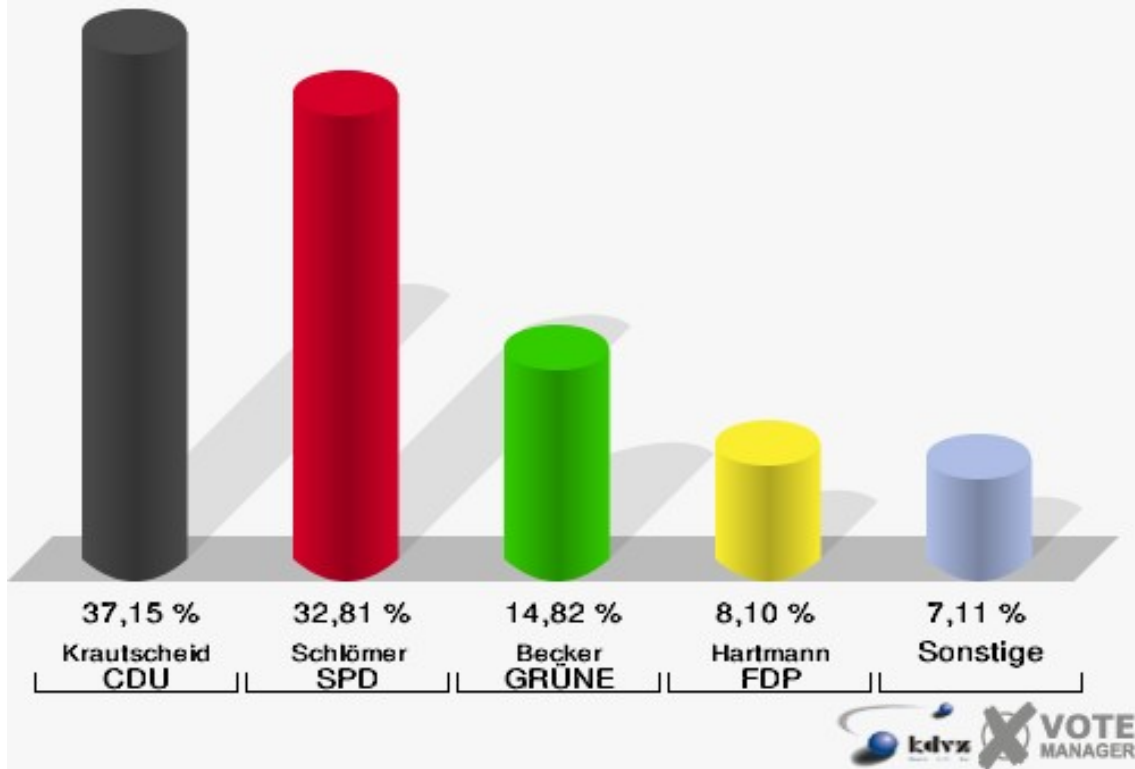

Gemeinde Neunkirchen-Seelscheid

Landtagswahl 09.05.2010

Erststimmen 060-Grundschule Seelscheid