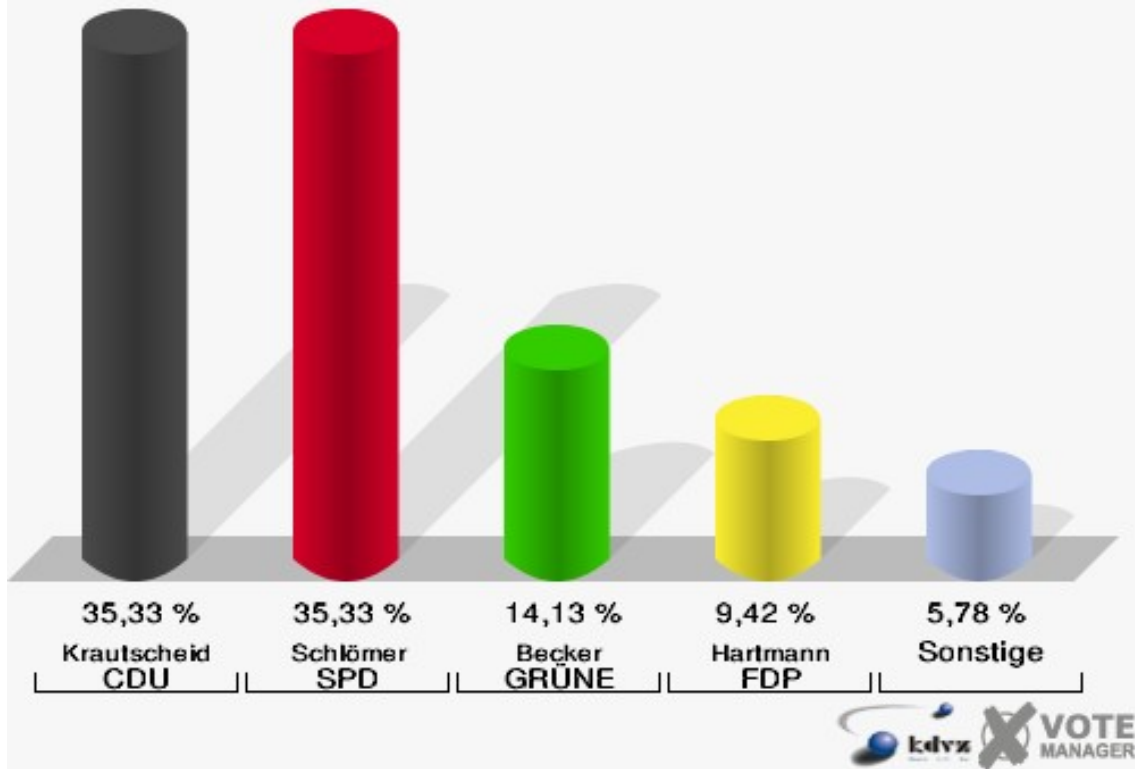

Gemeinde Neunkirchen-Seelscheid

Landtagswahl 09.05.2010

Erststimmen 010-Grundschule Seelscheid