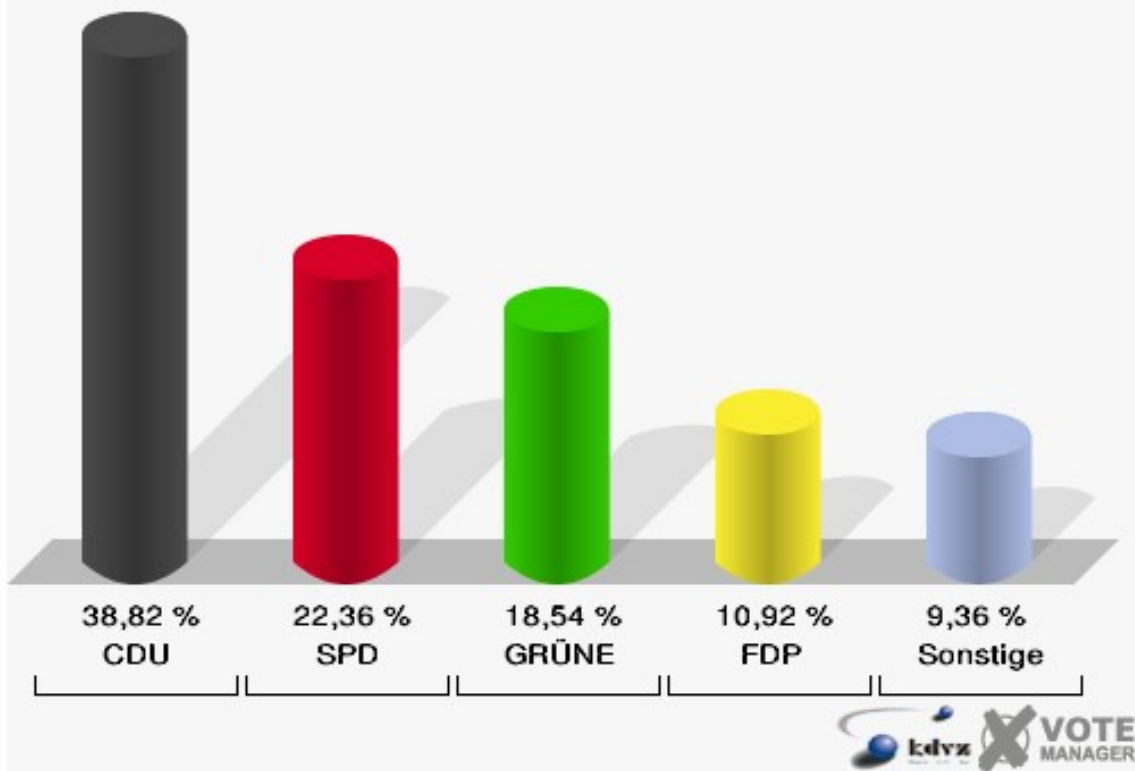

Gemeinde Neunkirchen-Seelscheid

Landtagswahl 09.05.2010

Erststimmen 170-Grundschule Wolperath

Gemeinde Neunkirchen-Seelscheid

Landtagswahl 09.05.2010

Zweitstimmen 170-Grundschule Wolperath

Gemeinde Neunkirchen-Seelscheid