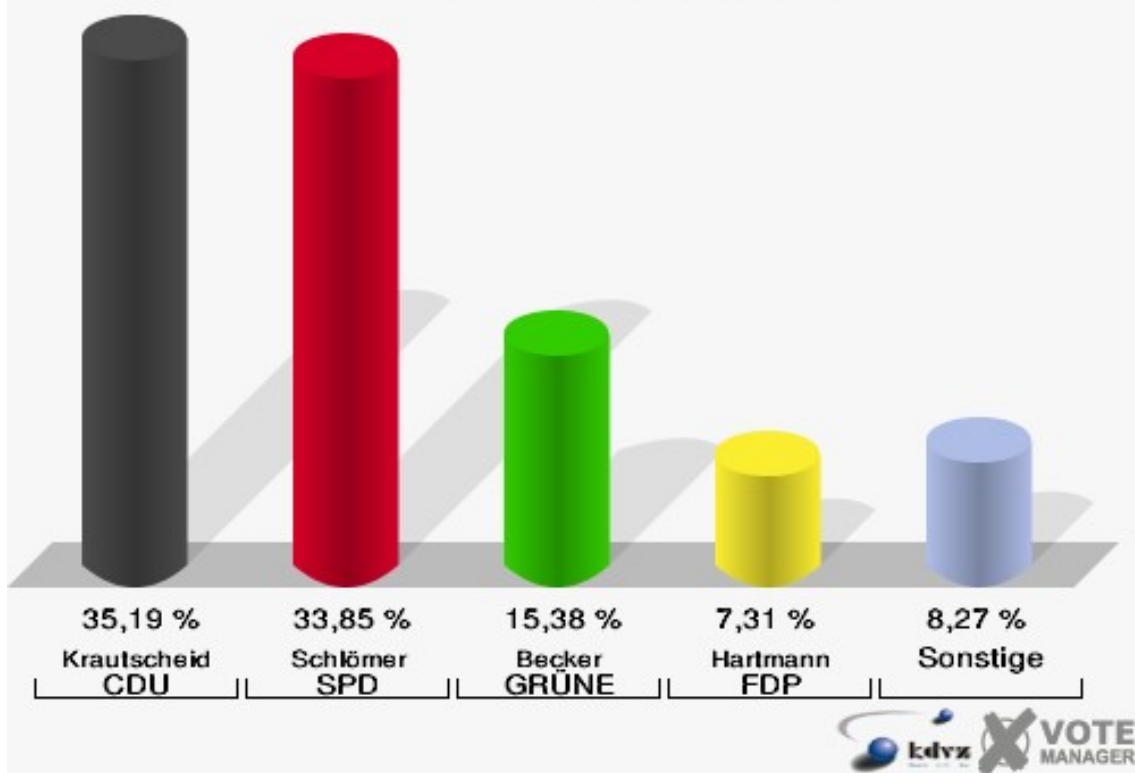

Gemeinde Neunkirchen-Seelscheid

Landtagswahl 09.05.2010

Erststimmen 050-Grundschule Seelscheid