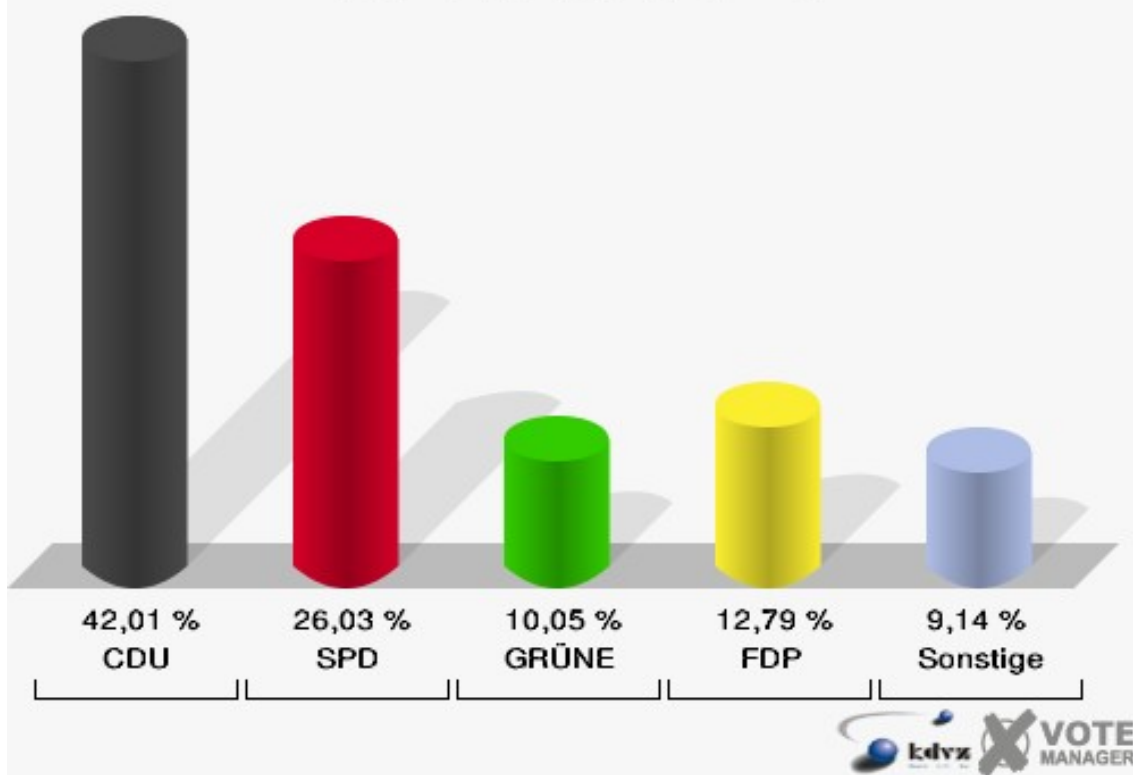

Landtagswahl 09.05.2010

Wahlbeteiligung 080-Rettungswache Pohlhausen

090-Realschule Neunkirchen

	Erststimmen		Zweitstimmen	
Wahlberechtigte	877		877	
Wähler/innen	446	50,86 %	446	50,86 %
ungültige Stimmen	8	1,79 %	8	1,79 %
gültige Stimmen	438	98,21 %	438	98,21 %
Krautscheid, CDU	216	49,32 %	184	42,01 %
Schlömer, SPD	116	26,48 %	114	26,03 %
Becker, GRÜNE	50	11,42 %	44	10,05 %
Hartmann, FDP	26	5,94 %	56	12,79 %
NPD	---	---	0	0,00 %
Müller, DIE LINKE	19	4,34 %	20	4,57 %
REP	---	---	0	0,00 %
ÖDP	---	---	0	0,00 %
BÜSO	---	---	0	0,00 %
PBC	---	---	0	0,00 %
Die Tierschutzpartei	---	---	2	0,46 %
FAMILIE	---	---	0	0,00 %
Die PARTEI	---	---	0	0,00 %
ZENTRUM	---	---	0	0,00 %
BGD	---	---	0	0,00 %
AUF	---	---	1	0,23 %
Brühl, PIRATEN	1	0,23 %	2	0,46 %
ddp	---	---	0	0,00 %
Freie Union	---	---	1	0,23 %
RENTNER	---	---	1	0,23 %
ter Schmitt, pro NRW	5	1,14 %	5	1,14 %
DIE VIOLETTEN	---	---	0	0,00 %
BIG	---	---	3	0,68 %
Oel, Volksabstimmung	5	1,14 %	5	1,14 %
FBI/ Freie Wähler	---	---	0	0,00 %

Gemeinde Neunkirchen-Seelscheid

Landtagswahl 09.05.2010

Erststimmen 090-Realschule Neunkirchen

Gemeinde Neunkirchen-Seelscheid

Landtagswahl 09.05.2010

Zweitstimmen 090-Realschule Neunkirchen

Gemeinde Neunkirchen-Seelscheid