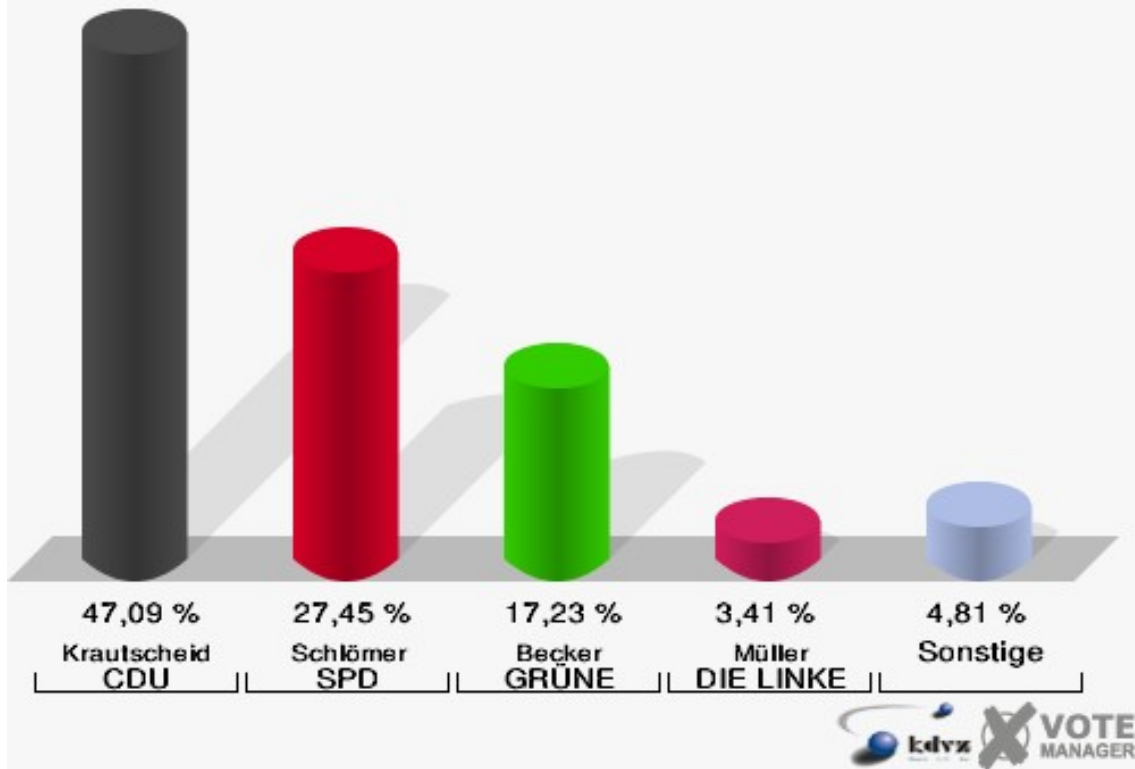

Gemeinde Neunkirchen-Seelscheid

Landtagswahl 09.05.2010

Erststimmen 120-Hauptschule Neunkirchen