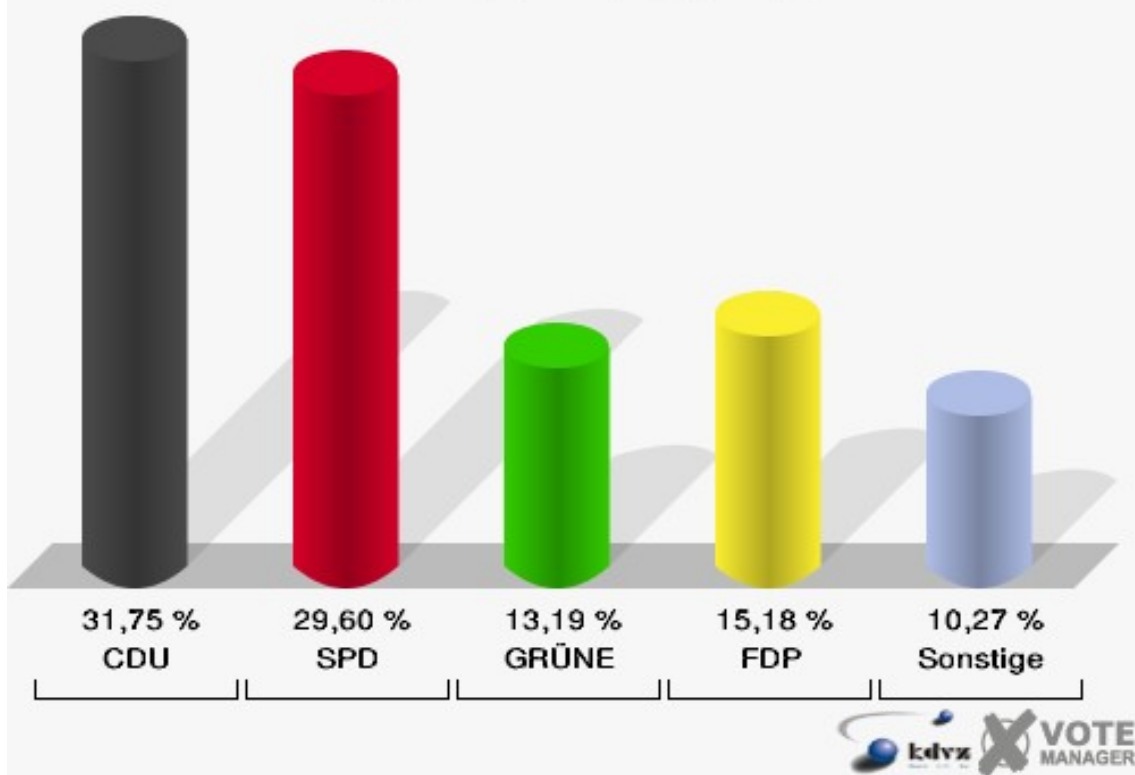

Gemeinde Neunkirchen-Seelscheid

Landtagswahl 09.05.2010

Erststimmen 01B-Briefwahlbezirk 01b

Gemeinde Neunkirchen-Seelscheid

Landtagswahl 09.05.2010

Zweitstimmen 01B-Briefwahlbezirk 01b

02B-Briefwahlbezirk 02b