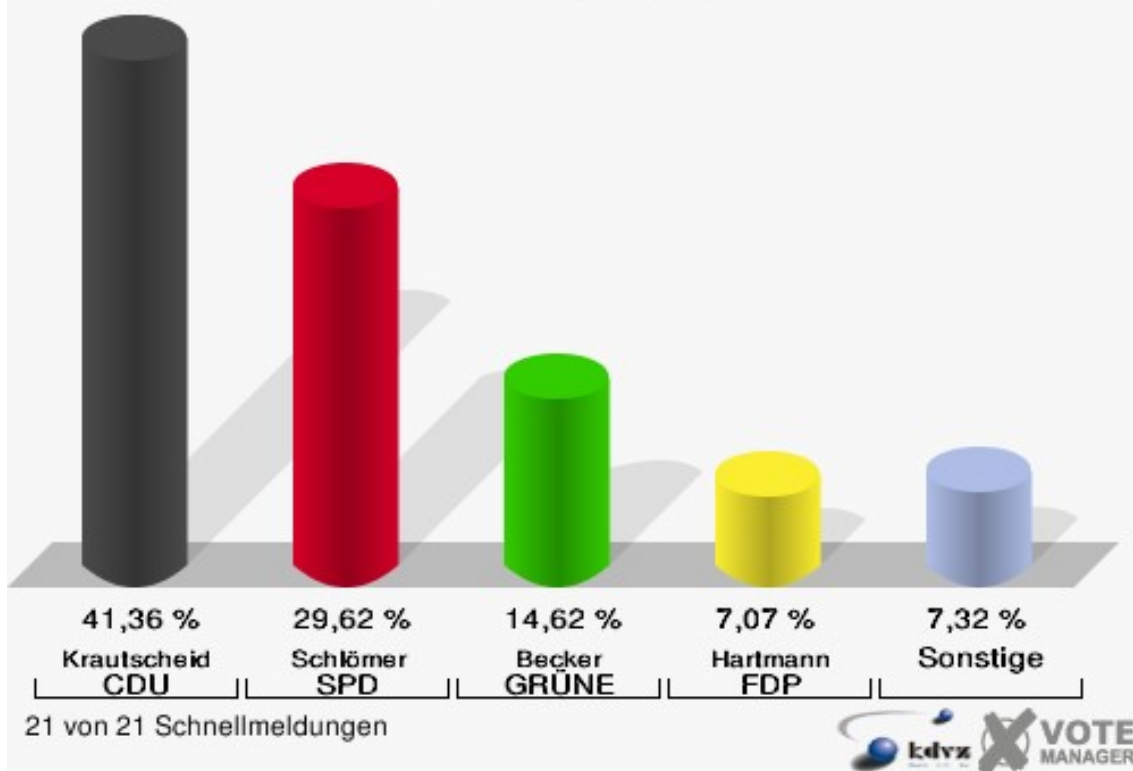

Gemeinde Neunkirchen-Seelscheid

Landtagswahl 09.05.2010
Erststimmen Gesamtergebnis