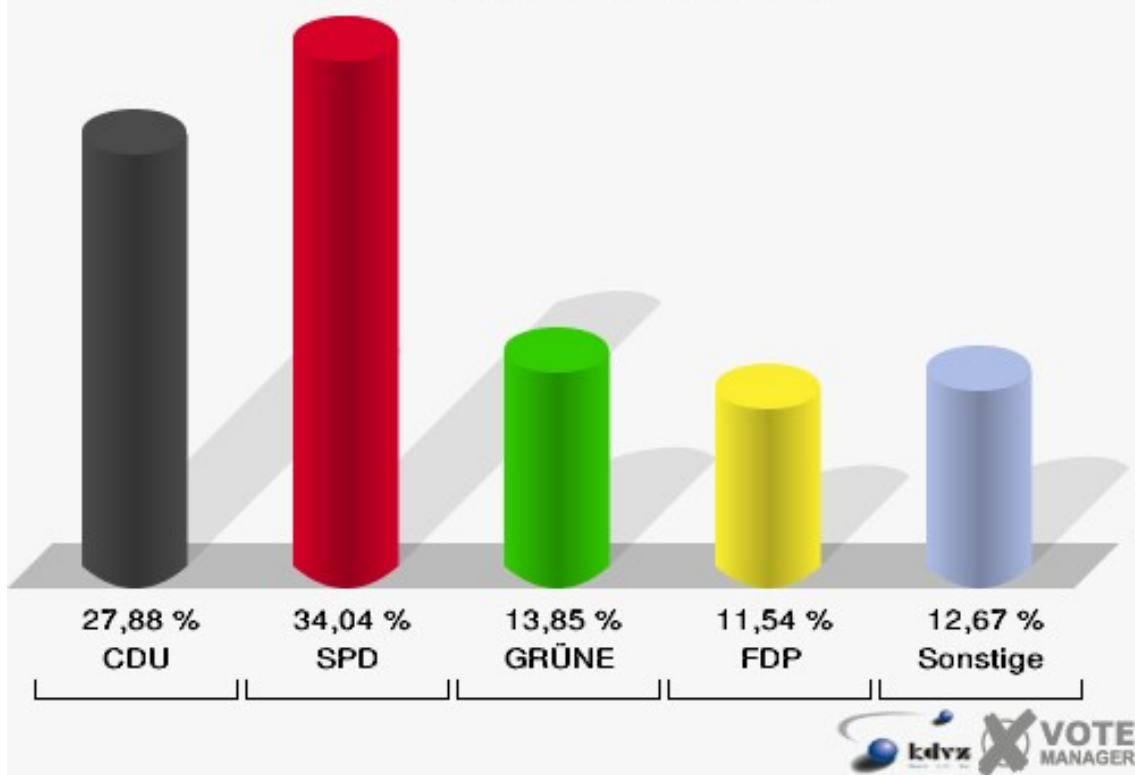

Gemeinde Neunkirchen-Seelscheid

Landtagswahl 09.05.2010

Zweitstimmen 050-Grundschule Seelscheid