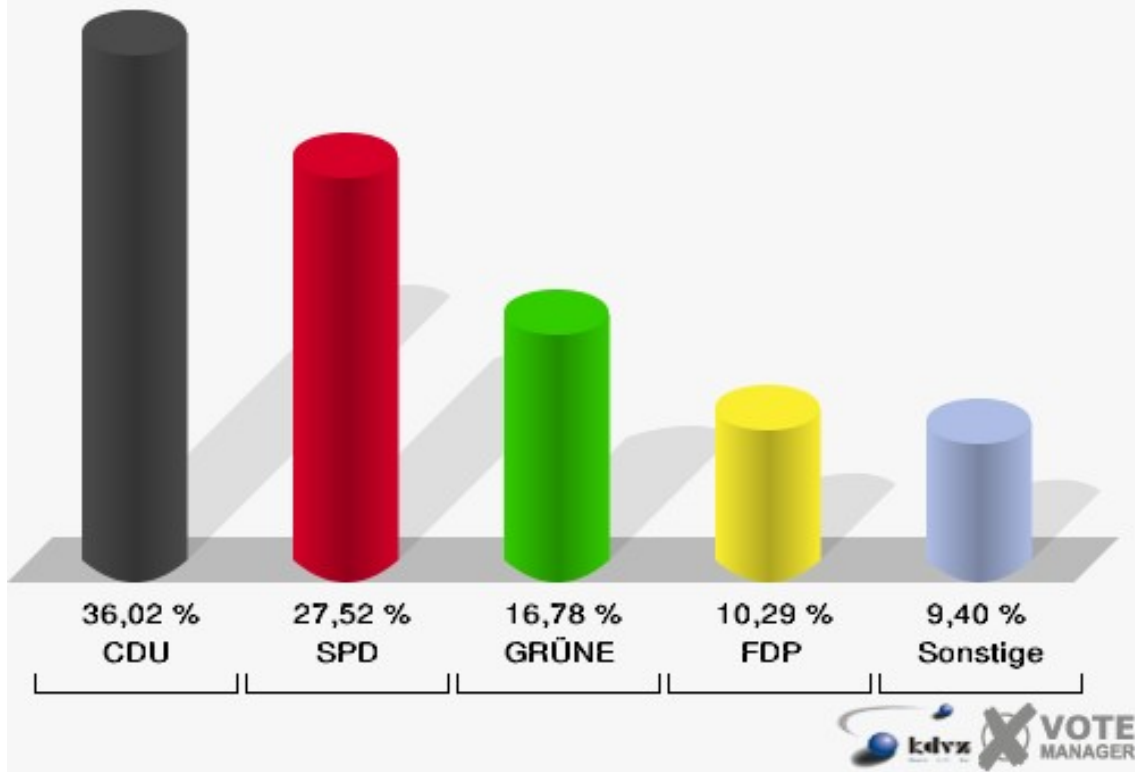

Gemeinde Neunkirchen-Seelscheid

Landtagswahl 09.05.2010

Erststimmen 130-ehem. Schule Birkenfeld

Gemeinde Neunkirchen-Seelscheid

Landtagswahl 09.05.2010

Zweitstimmen 130-ehem. Schule Birkenfeld

Gemeinde Neunkirchen-Seelscheid