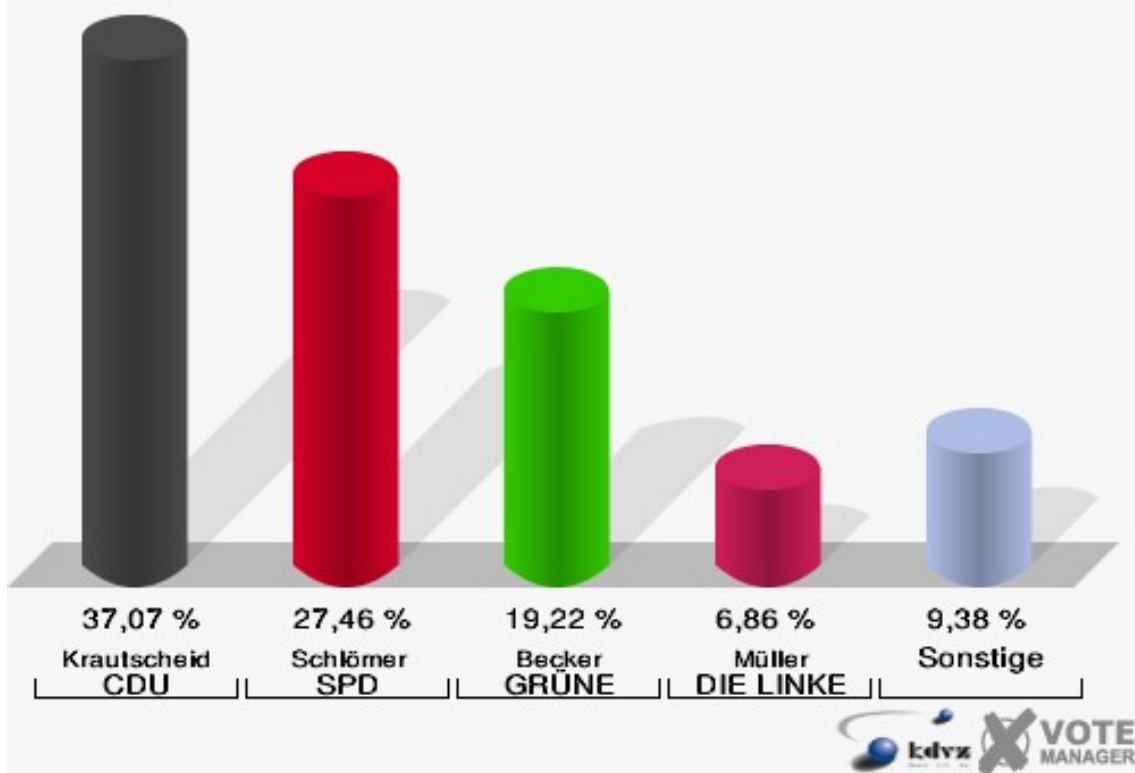

Gemeinde Neunkirchen-Seelscheid

Landtagswahl 09.05.2010

Erststimmen 080-Rettungswache Pohlhausen