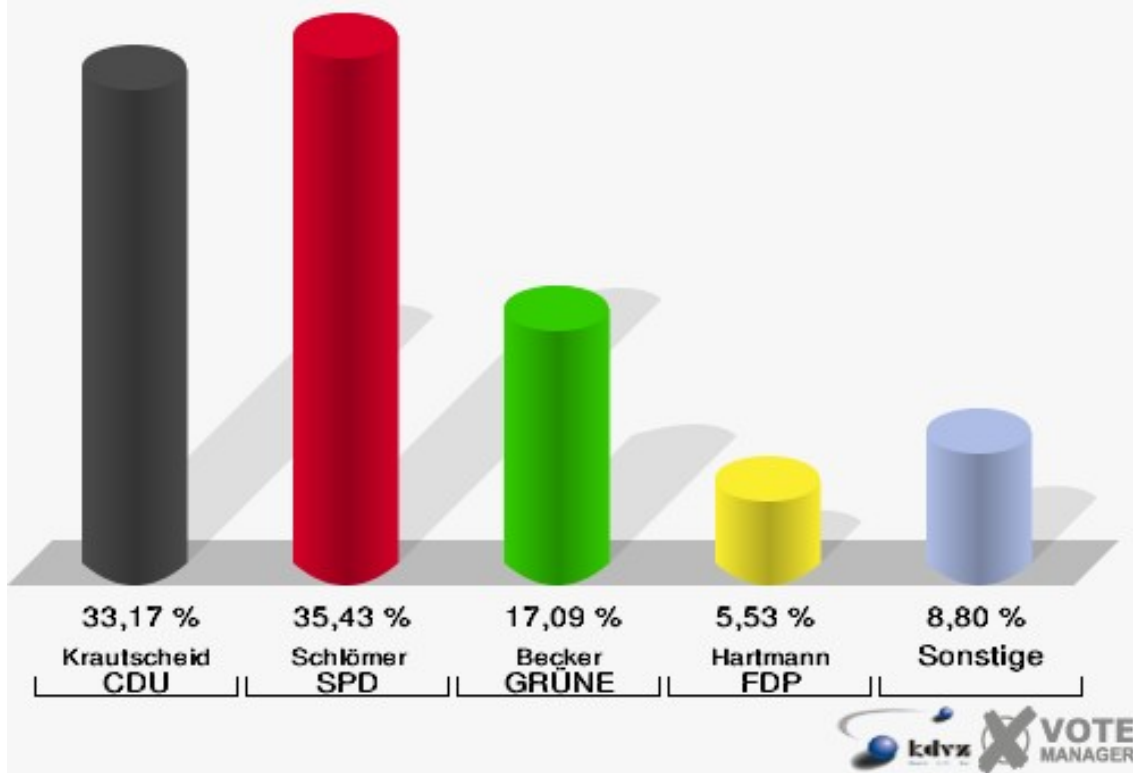

Gemeinde Neunkirchen-Seelscheid

Landtagswahl 09.05.2010

Erststimmen 040-Grundschule Seelscheid