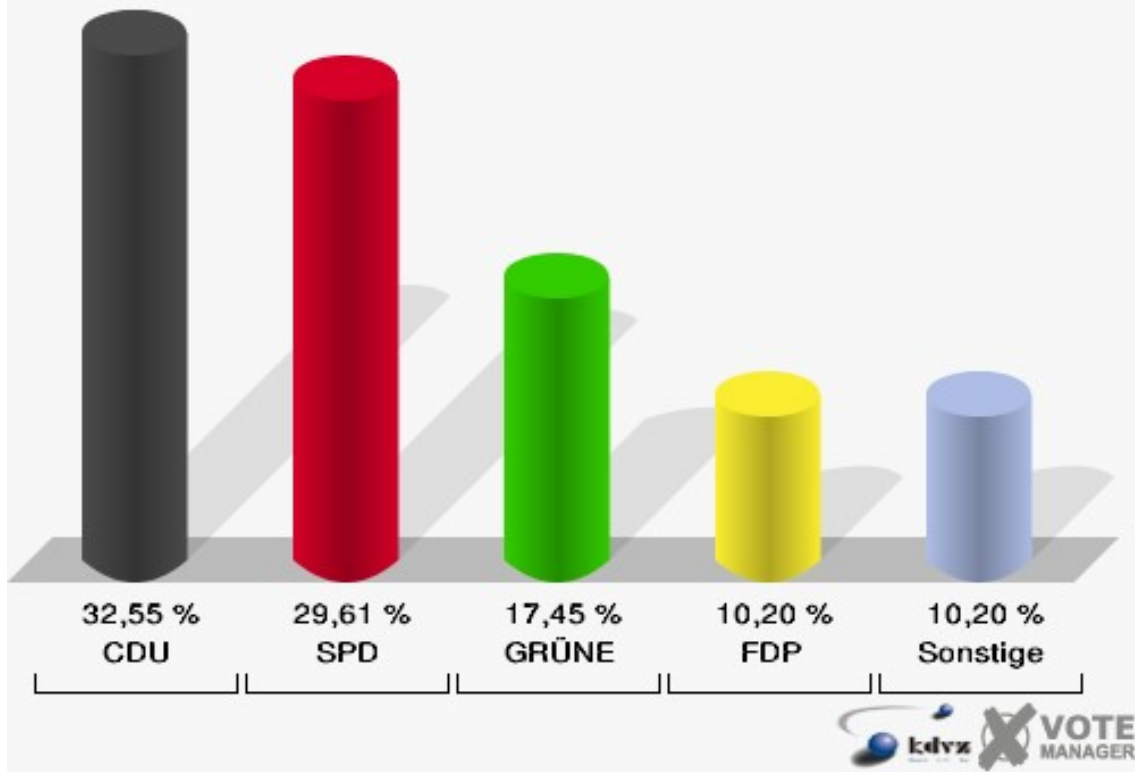

Gemeinde Neunkirchen-Seelscheid

Landtagswahl 09.05.2010

Zweitstimmen 060-Grundschule Seelscheid