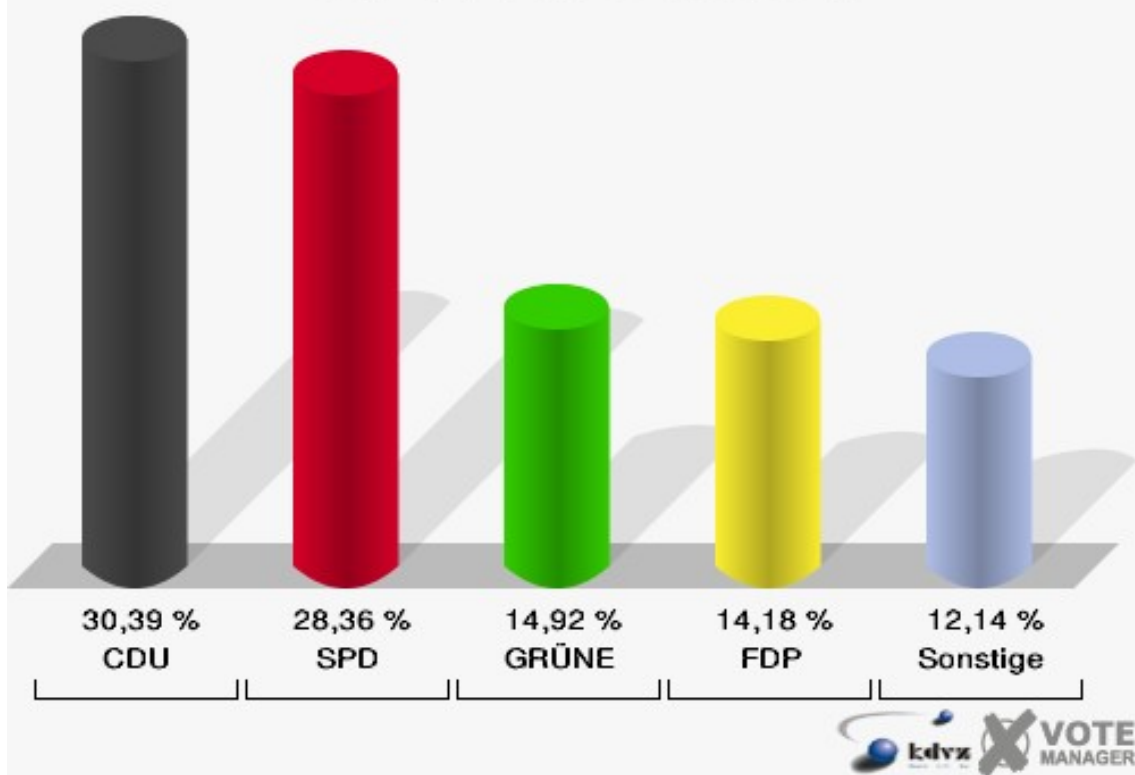

Landtagswahl 09.05.2010

Wahlbeteiligung 060-Grundschule Seelscheid

070-Feuerwehrhaus Seelscheid

	Erststimmen		Zweitstimmen	
Wahlberechtigte	993		993	
Wähler/innen	554	55,79 %	554	55,79 %
ungültige Stimmen	8	1,44 %	11	1,99 %
gültige Stimmen	546	98,56 %	543	98,01 %
Krautscheid, CDU	213	39,01 %	165	30,39 %
Schlömer, SPD	160	29,30 %	154	28,36 %
Becker, GRÜNE	73	13,37 %	81	14,92 %
Hartmann, FDP	58	10,62 %	77	14,18 %
NPD	---	---	13	2,39 %
Müller, DIE LINKE	18	3,30 %	15	2,76 %
REP	---	---	3	0,55 %
ÖDP	---	---	2	0,37 %
BÜSO	---	---	1	0,18 %
PBC	---	---	2	0,37 %
Die Tierschutzpartei	---	---	3	0,55 %
FAMILIE	---	---	6	1,10 %
Die PARTEI	---	---	1	0,18 %
ZENTRUM	---	---	0	0,00 %
BGD	---	---	0	0,00 %
AUF	---	---	1	0,18 %
Brühl, PIRATEN	12	2,20 %	9	1,66 %
ddp	---	---	0	0,00 %
Freie Union	---	---	0	0,00 %
RENTNER	---	---	4	0,74 %
ter Schmitt, pro NRW	8	1,47 %	4	0,74 %
DIE VIOLETTEN	---	---	0	0,00 %
BIG	---	---	0	0,00 %
Oel, Volksabstimmung	4	0,73 %	2	0,37 %
FBI/ Freie Wähler	---	---	0	0,00 %

Gemeinde Neunkirchen-Seelscheid

Landtagswahl 09.05.2010

Erststimmen 070-Feuerwehrhaus Seelscheid

Gemeinde Neunkirchen-Seelscheid

Landtagswahl 09.05.2010

Zweitstimmen 070-Feuerwehrhaus Seelscheid

Gemeinde Neunkirchen-Seelscheid
Landtagswahl 09.05.2010
Wahlbeteiligung 070-Feuerwehrhaus Seelscheid