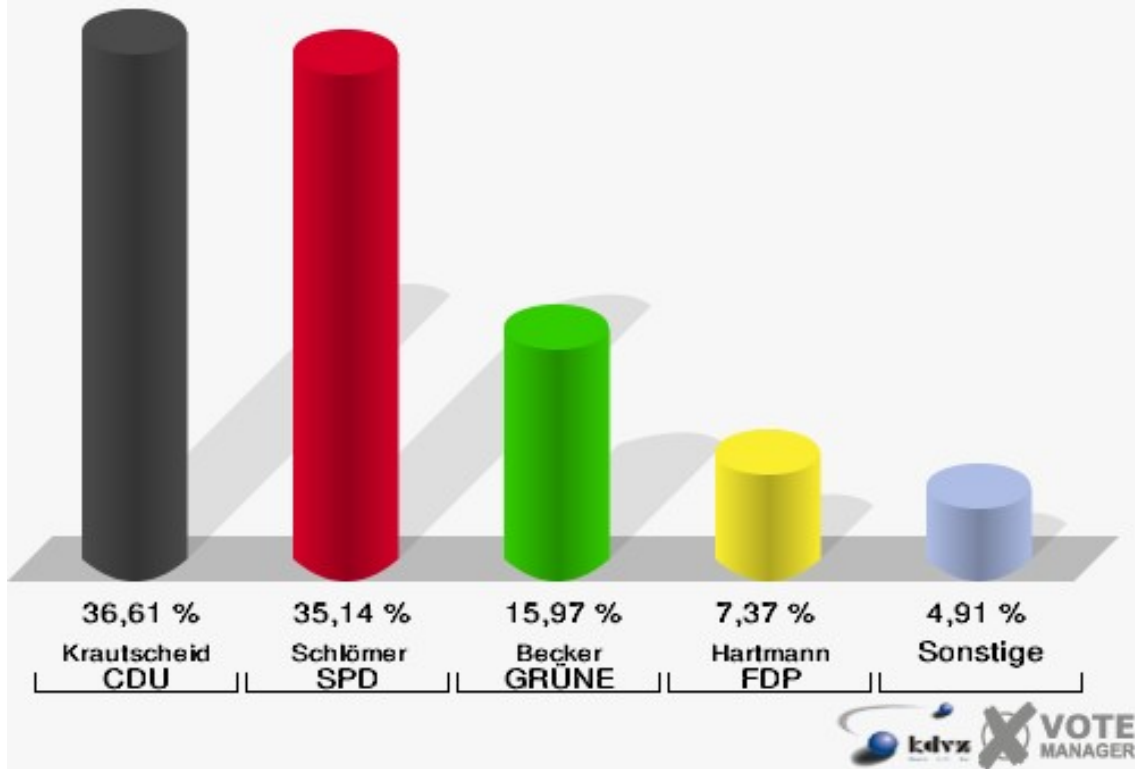

Gemeinde Neunkirchen-Seelscheid

Landtagswahl 09.05.2010

Erststimmen 020-Grundschule Seelscheid