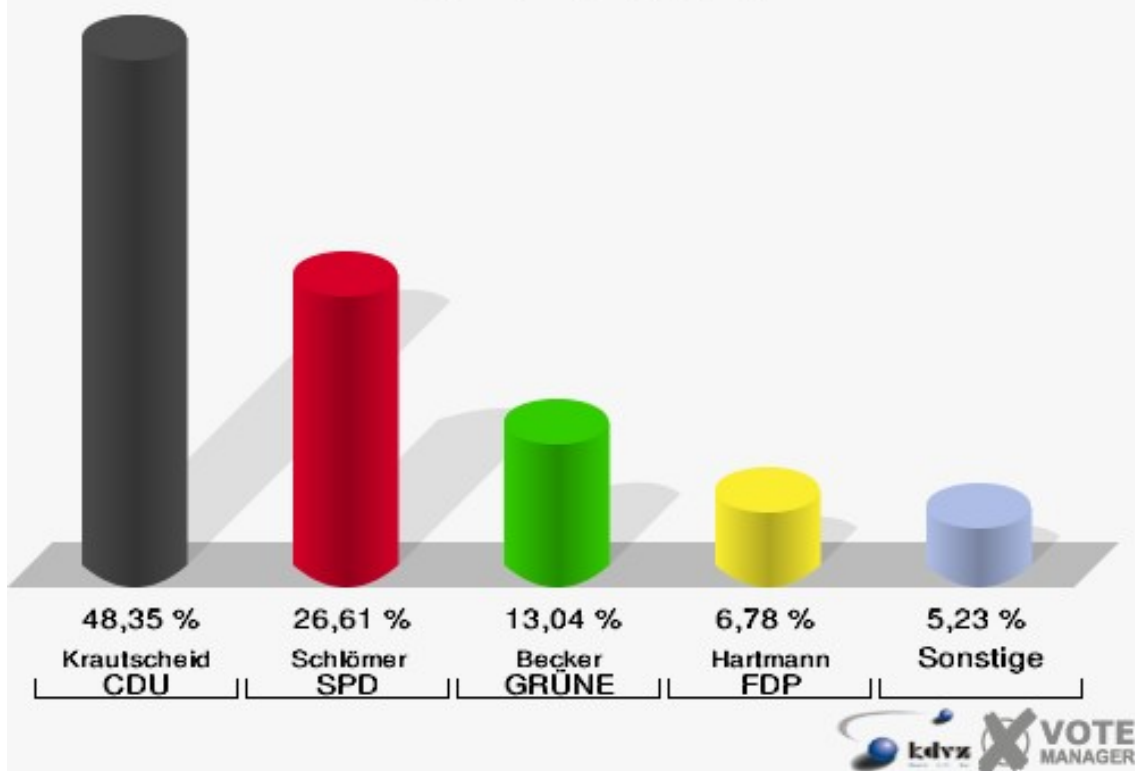

Landtagswahl 09.05.2010

Wahlbeteiligung 090-Realschule Neunkirchen

100-Berufskolleg

	Erststimmen		Zweitstimmen	
Wahlberechtigte	1.016		1.016	
Wähler/innen	584	57,48 %	584	57,48 %
ungültige Stimmen	9	1,54 %	12	2,05 %
gültige Stimmen	575	98,46 %	572	97,95 %
Krautscheid, CDU	278	48,35 %	238	41,61 %
Schlömer, SPD	153	26,61 %	143	25,00 %
Becker, GRÜNE	75	13,04 %	84	14,69 %
Hartmann, FDP	39	6,78 %	57	9,97 %
NPD	---	---	3	0,52 %
Müller, DIE LINKE	18	3,13 %	25	4,37 %
REP	---	---	1	0,17 %
ÖDP	---	---	0	0,00 %
BÜSO	---	---	0	0,00 %
PBC	---	---	0	0,00 %
Die Tierschutzpartei	---	---	1	0,17 %
FAMILIE	---	---	2	0,35 %
Die PARTEI	---	---	0	0,00 %
ZENTRUM	---	---	0	0,00 %
BGD	---	---	0	0,00 %
AUF	---	---	1	0,17 %
Brühl, PIRATEN	4	0,70 %	6	1,05 %
ddp	---	---	0	0,00 %
Freie Union	---	---	0	0,00 %
RENTNER	---	---	1	0,17 %
ter Schmitt, pro NRW	4	0,70 %	5	0,87 %
DIE VIOLETTEN	---	---	1	0,17 %
BIG	---	---	0	0,00 %
Oel, Volksabstimmung	4	0,70 %	4	0,70 %
FBI/ Freie Wähler	---	---	0	0,00 %

Gemeinde Neunkirchen-Seelscheid

Landtagswahl 09.05.2010
Erststimmen 100-Berufskolleg

Gemeinde Neunkirchen-Seelscheid

Landtagswahl 09.05.2010
Zweitstimmen 100-Berufskolleg

Gemeinde Neunkirchen-Seelscheid

Landtagswahl 09.05.2010