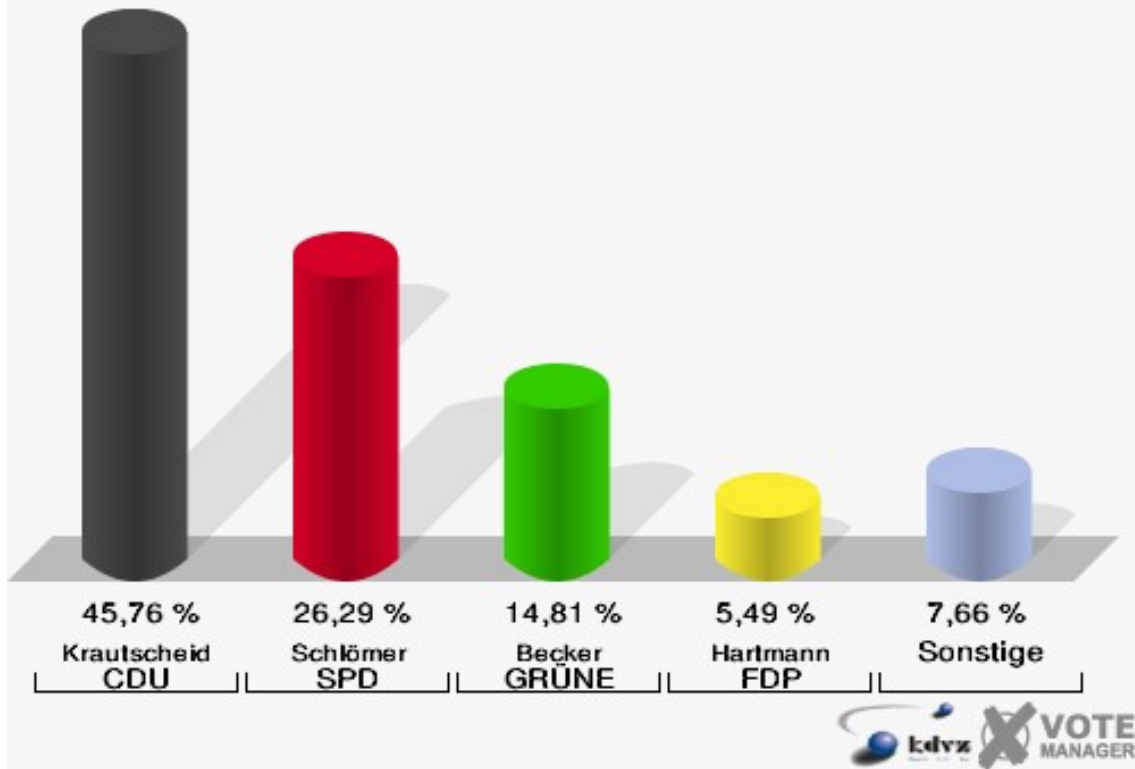

Gemeinde Neunkirchen-Seelscheid

Landtagswahl 09.05.2010

Erststimmen 160-Gaststätte Pütz Jupp, Wolpe.