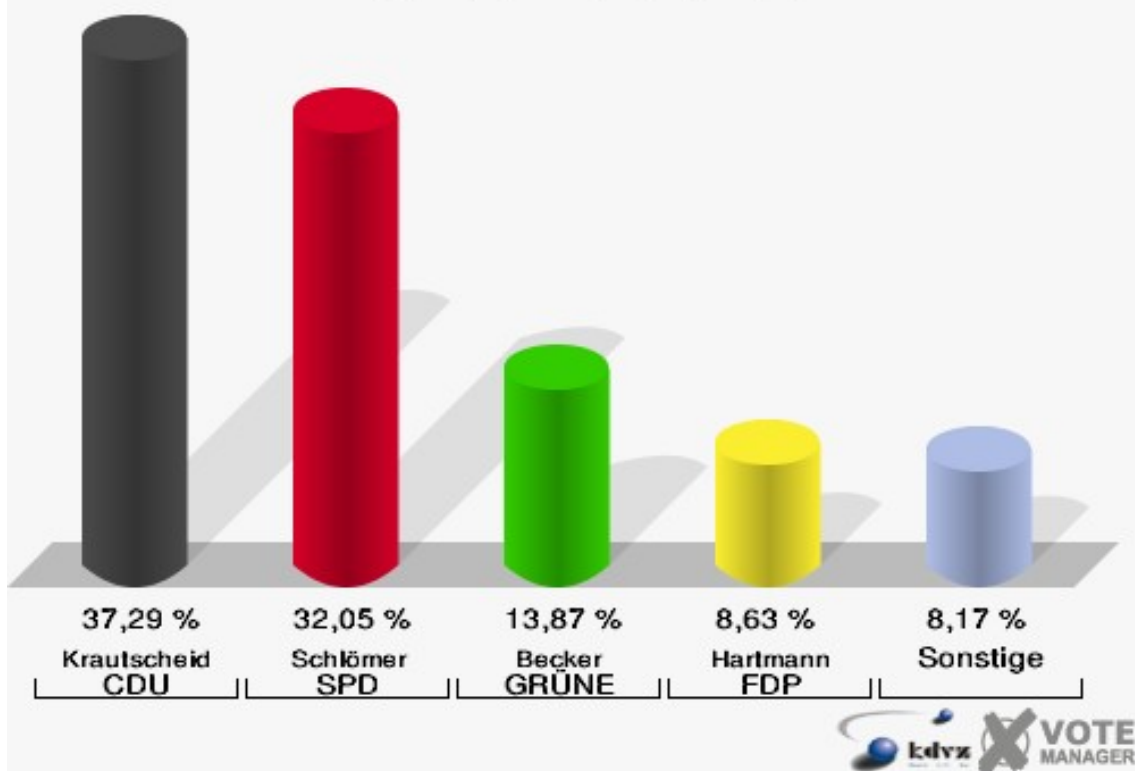

Gemeinde Neunkirchen-Seelscheid

Landtagswahl 09.05.2010

Erststimmen 01B-Briefwahlbezirk 01b