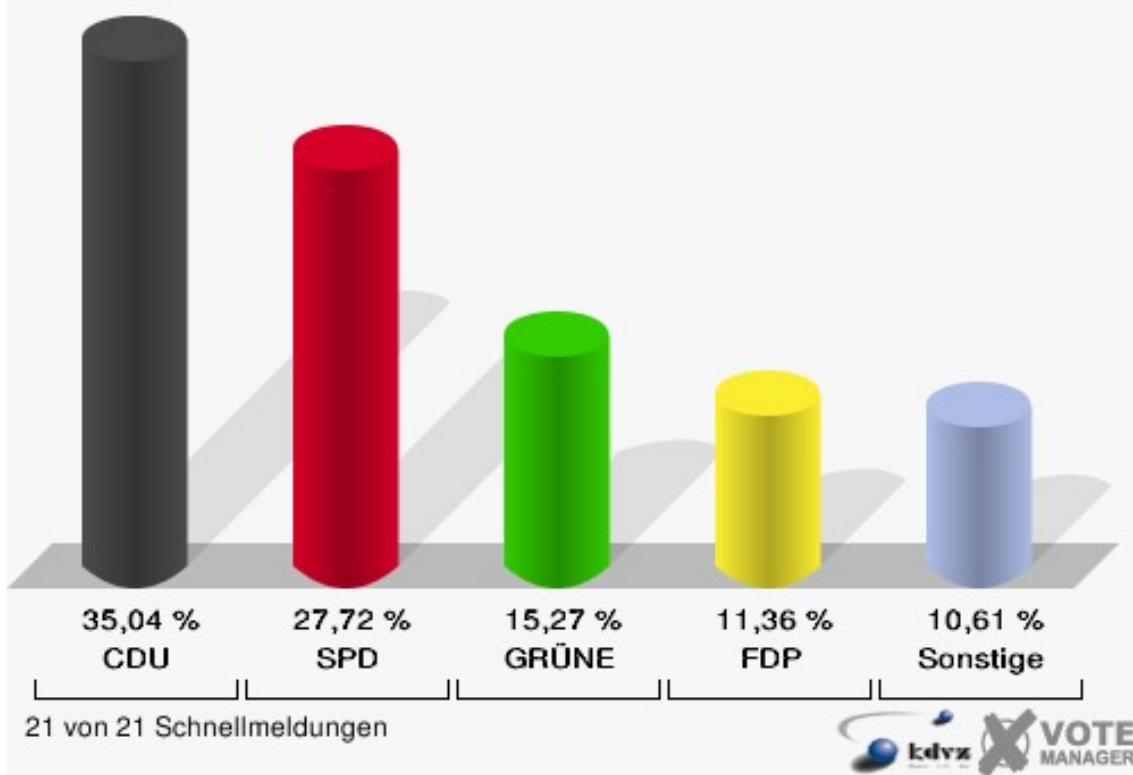

Landtagswahl

Gemeinde Neunkirchen-Seelscheid

	Erststimmen		Zweitstimmen	
Wahlberechtigte	15.737		15.737	
Wähler/innen	10.606	67,40 %	10.606	67,40 %
ungültige Stimmen	188	1,77 %	179	1,69 %
gültige Stimmen	10.418	98,23 %	10.427	98,31 %
Krautscheid, CDU	4.309	41,36 %	3.654	35,04 %
Schlömer, SPD	3.086	29,62 %	2.890	27,72 %
Becker, GRÜNE	1.523	14,62 %	1.592	15,27 %
Hartmann, FDP	737	7,07 %	1.185	11,36 %
NPD	---	---	82	0,79 %
Müller, DIE LINKE	443	4,25 %	481	4,61 %
REP	---	---	24	0,23 %
ÖDP	---	---	14	0,13 %
BÜSO	---	---	4	0,04 %
PBC	---	---	8	0,08 %
Die Tierschutzpartei	---	---	65	0,62 %
FAMILIE	---	---	42	0,40 %
Die PARTEI	---	---	14	0,13 %
ZENTRUM	---	---	1	0,01 %
BGD	---	---	1	0,01 %
AUF	---	---	4	0,04 %
Brühl, PIRATEN	134	1,29 %	160	1,53 %
ddp	---	---	1	0,01 %
Freie Union	---	---	1	0,01 %
RENTNER	---	---	28	0,27 %
ter Schmitt, pro NRW	113	1,08 %	98	0,94 %
DIE VIOLETTEN	---	---	11	0,11 %
BIG	---	---	6	0,06 %
Oel, Volksabstimmung	73	0,70 %	51	0,49 %
FBI/ Freie Wähler	---	---	10	0,10 %

Gemeinde Neunkirchen-Seelscheid

Landtagswahl 09.05.2010
Erststimmen Gesamtergebnis

Gemeinde Neunkirchen-Seelscheid

Landtagswahl 09.05.2010
Zweitstimmen Gesamtergebnis

Gemeinde Neunkirchen-Seelscheid

Landtagswahl 09.05.2010
Wahlbeteiligung Gesamtergebnis