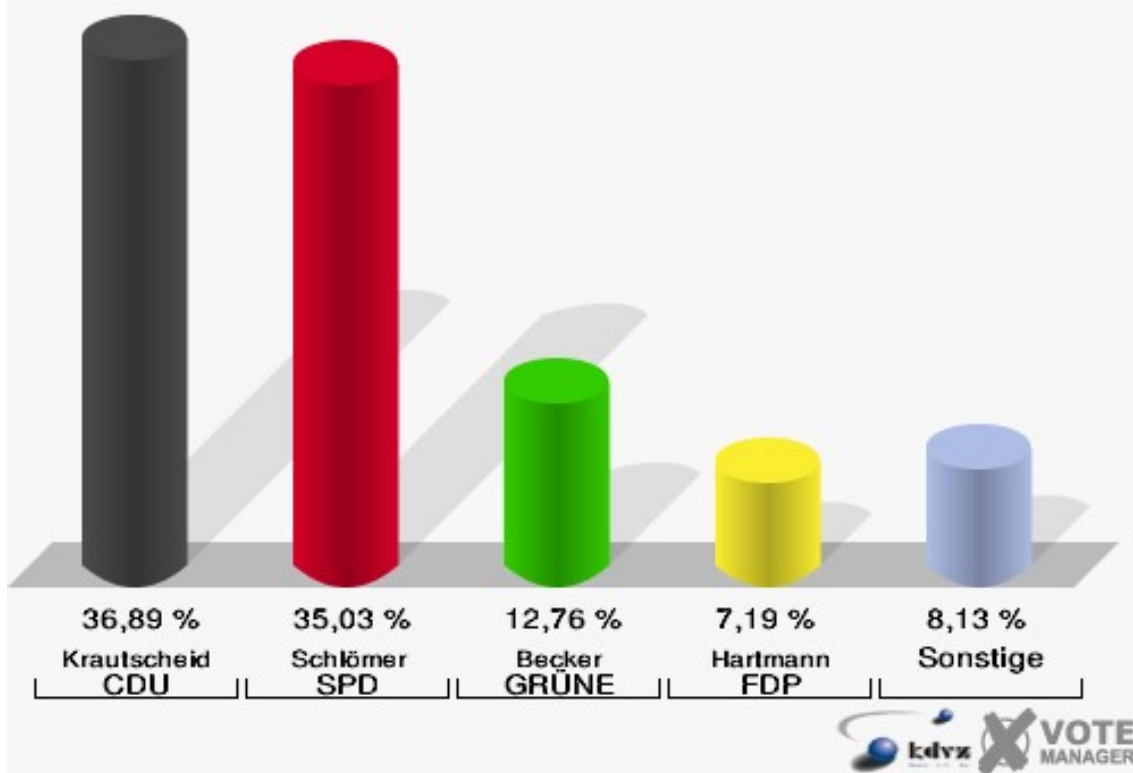

Gemeinde Neunkirchen-Seelscheid

Landtagswahl 09.05.2010

Erststimmen 030-Grundschule Seelscheid