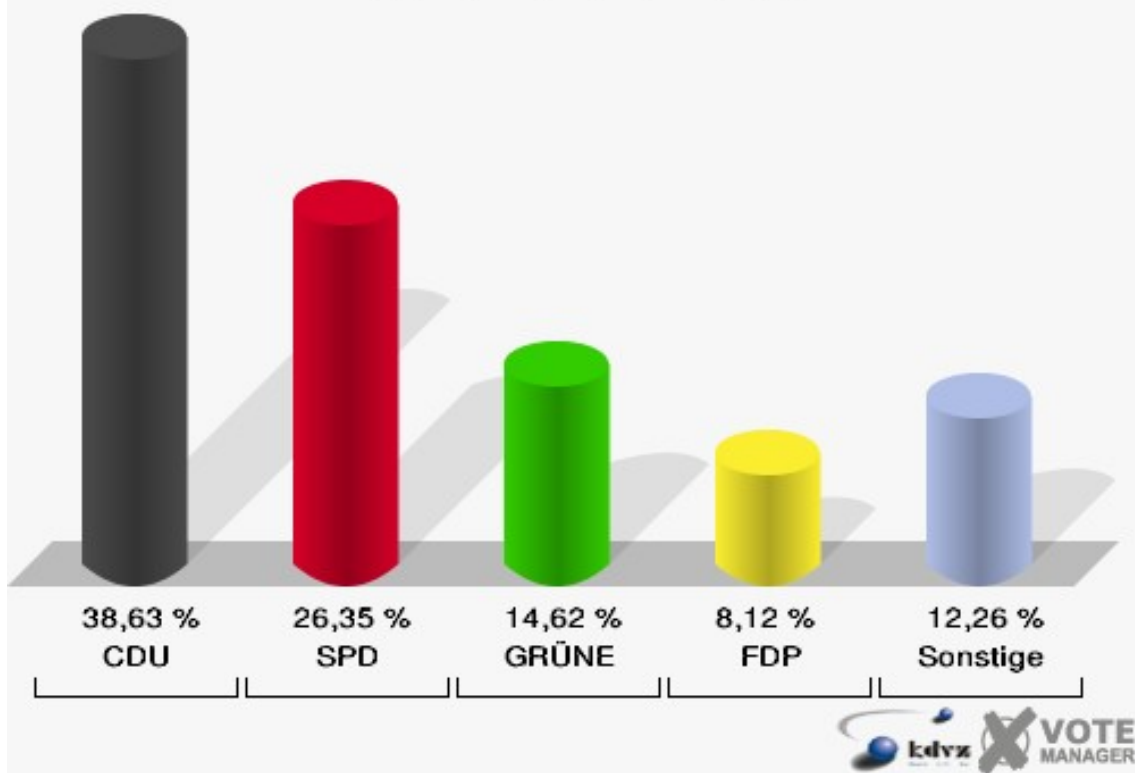

Gemeinde Neunkirchen-Seelscheid

Landtagswahl 09.05.2010
Zweitstimmen 140-Pfarrheim Hermerath