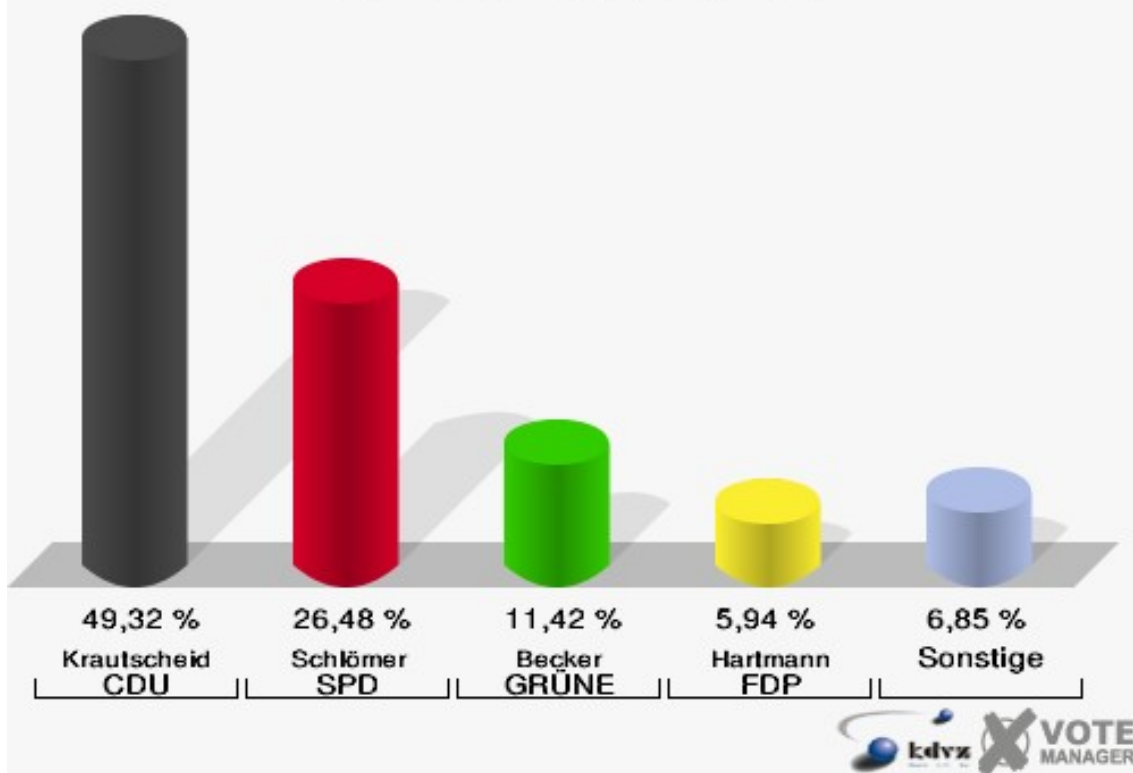

Gemeinde Neunkirchen-Seelscheid

Landtagswahl 09.05.2010

Erststimmen 080-Rettungswache Pohlhausen

Gemeinde Neunkirchen-Seelscheid

Landtagswahl 09.05.2010

Zweitstimmen 080-Rettungswache Pohlhausen

Gemeinde Neunkirchen-Seelscheid

Landtagswahl 09.05.2010

Wahlbeteiligung 080-Rettungswache Pohlhausen

090-Realschule Neunkirchen

	Erststimmen		Zweitstimmen	
Wahlberechtigte	877		877	
Wähler/innen	446	50,86 %	446	50,86 %
ungültige Stimmen	8	1,79 %	8	1,79 %
gültige Stimmen	438	98,21 %	438	98,21 %
Krautscheid, CDU	216	49,32 %	184	42,01 %
Schlömer, SPD	116	26,48 %	114	26,03 %
Becker, GRÜNE	50	11,42 %	44	10,05 %
Hartmann, FDP	26	5,94 %	56	12,79 %
NPD	---	---	0	0,00 %
Müller, DIE LINKE	19	4,34 %	20	4,57 %
REP	---	---	0	0,00 %
ÖDP	---	---	0	0,00 %
BÜSO	---	---	0	0,00 %
PBC	---	---	0	0,00 %
Die Tierschutzpartei	---	---	2	0,46 %
FAMILIE	---	---	0	0,00 %
Die PARTEI	---	---	0	0,00 %
ZENTRUM	---	---	0	0,00 %
BGD	---	---	0	0,00 %
AUF	---	---	1	0,23 %
Brühl, PIRATEN	1	0,23 %	2	0,46 %
ddp	---	---	0	0,00 %
Freie Union	---	---	1	0,23 %
RENTNER	---	---	1	0,23 %
ter Schmitt, pro NRW	5	1,14 %	5	1,14 %
DIE VIOLETTEN	---	---	0	0,00 %
BIG	---	---	3	0,68 %
Oel, Volksabstimmung	5	1,14 %	5	1,14 %
FBI/ Freie Wähler	---	---	0	0,00 %

Gemeinde Neunkirchen-Seelscheid

Landtagswahl 09.05.2010

Erststimmen 090-Realschule Neunkirchen

Gemeinde Neunkirchen-Seelscheid

Landtagswahl 09.05.2010

Zweitstimmen 090-Realschule Neunkirchen

Gemeinde Neunkirchen-Seelscheid