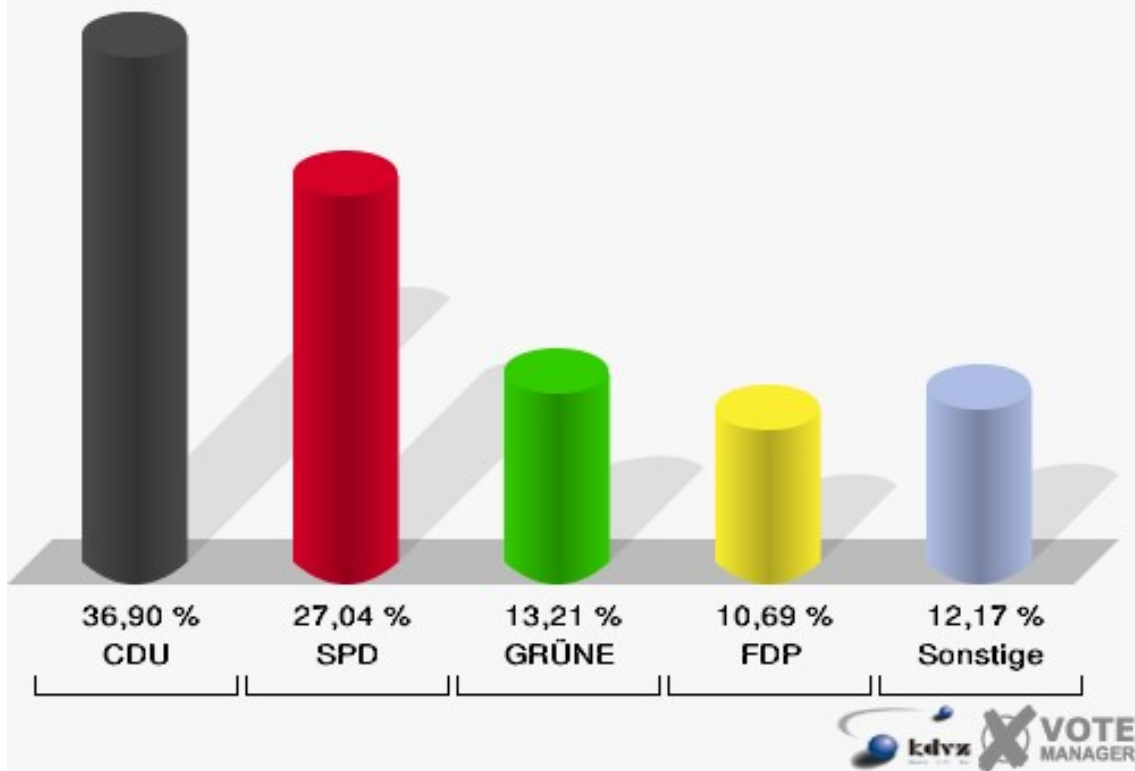

Gemeinde Neunkirchen-Seelscheid

Landtagswahl 09.05.2010

Erststimmen 04B-Briefwahlbezirk 04B

Gemeinde Neunkirchen-Seelscheid

Landtagswahl 09.05.2010

Zweitstimmen 04B-Briefwahlbezirk 04B

Übersicht Stimmbezirke