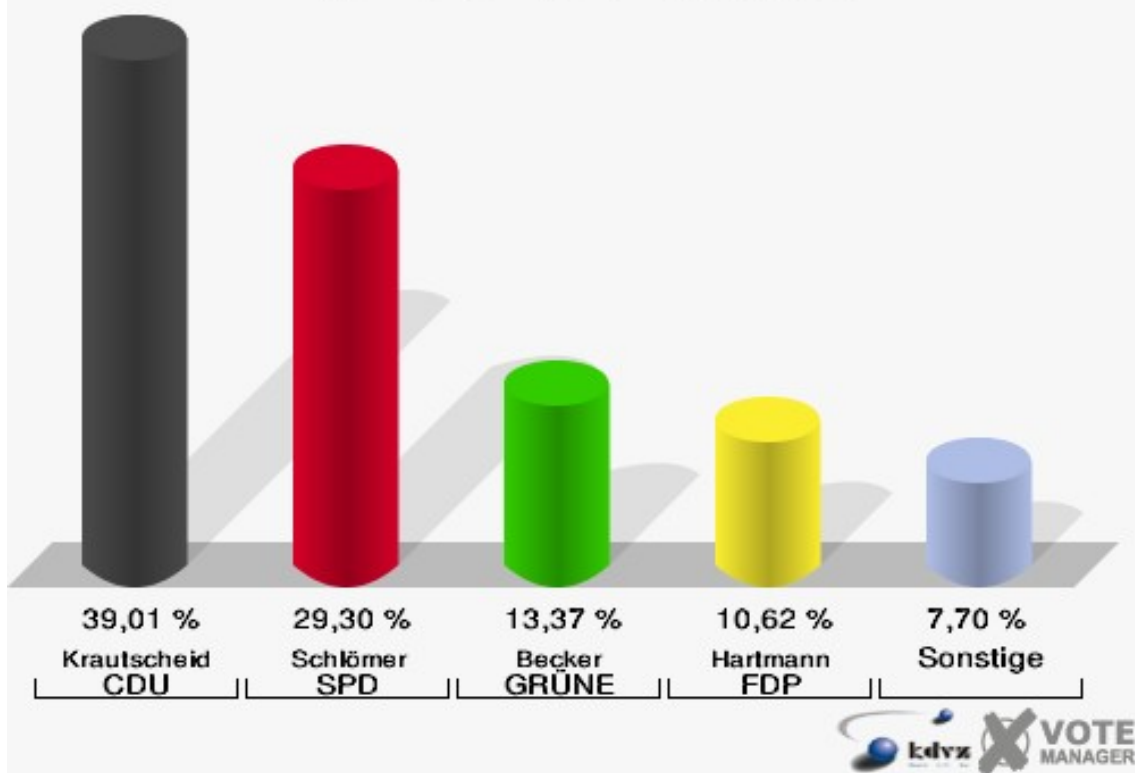

Landtagswahl 09.05.2010

Wahlbeteiligung 060-Grundschule Seelscheid

070-Feuerwehrhaus Seelscheid

	Erststimmen		Zweitstimmen	
Wahlberechtigte	993		993	
Wähler/innen	554	55,79 %	554	55,79 %
ungültige Stimmen	8	1,44 %	11	1,99 %
gültige Stimmen	546	98,56 %	543	98,01 %
Krautscheid, CDU	213	39,01 %	165	30,39 %
Schlömer, SPD	160	29,30 %	154	28,36 %
Becker, GRÜNE	73	13,37 %	81	14,92 %
Hartmann, FDP	58	10,62 %	77	14,18 %
NPD	---	---	13	2,39 %
Müller, DIE LINKE	18	3,30 %	15	2,76 %
REP	---	---	3	0,55 %
ÖDP	---	---	2	0,37 %
BÜSO	---	---	1	0,18 %
PBC	---	---	2	0,37 %
Die Tierschutzpartei	---	---	3	0,55 %
FAMILIE	---	---	6	1,10 %
Die PARTEI	---	---	1	0,18 %
ZENTRUM	---	---	0	0,00 %
BGD	---	---	0	0,00 %
AUF	---	---	1	0,18 %
Brühl, PIRATEN	12	2,20 %	9	1,66 %
ddp	---	---	0	0,00 %
Freie Union	---	---	0	0,00 %
RENTNER	---	---	4	0,74 %
ter Schmitt, pro NRW	8	1,47 %	4	0,74 %
DIE VIOLETTEN	---	---	0	0,00 %
BIG	---	---	0	0,00 %
Oel, Volksabstimmung	4	0,73 %	2	0,37 %
FBI/ Freie Wähler	---	---	0	0,00 %

Gemeinde Neunkirchen-Seelscheid

Landtagswahl 09.05.2010

Erststimmen 070-Feuerwehrhaus Seelscheid

Gemeinde Neunkirchen-Seelscheid

Landtagswahl 09.05.2010

Zweitstimmen 070-Feuerwehrhaus Seelscheid

Gemeinde Neunkirchen-Seelscheid
Landtagswahl 09.05.2010
Wahlbeteiligung 070-Feuerwehrhaus Seelscheid