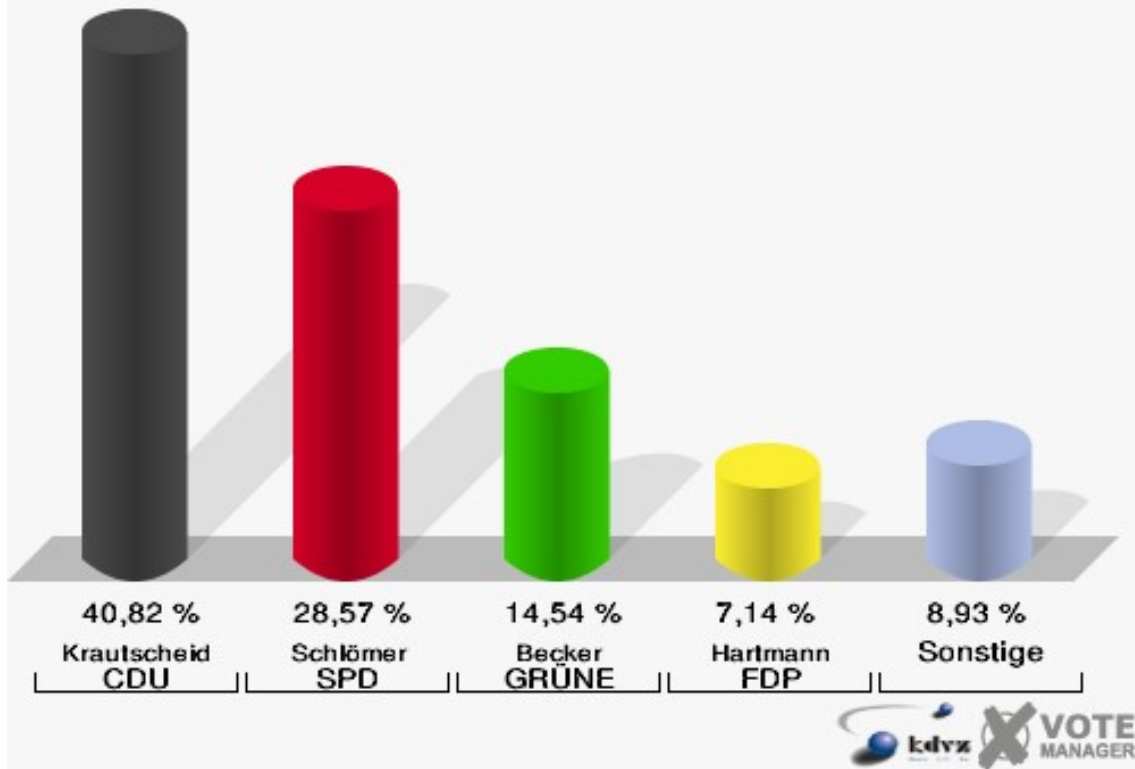

Landtagswahl 09.05.2010

Wahlbeteiligung 140-Pfarheim Hermerath

150-Dorfgemeinschaftshs.Eischeid

	Erststimmen		Zweitstimmen	
Wahlberechtigte	764		764	
Wähler/innen	398	52,09 %	398	52,09 %
ungültige Stimmen	6	1,51 %	7	1,76 %
gültige Stimmen	392	98,49 %	391	98,24 %
Krautscheid, CDU	160	40,82 %	136	34,78 %
Schlömer, SPD	112	28,57 %	97	24,81 %
Becker, GRÜNE	57	14,54 %	67	17,14 %
Hartmann, FDP	28	7,14 %	47	12,02 %
NPD	---	---	2	0,51 %
Müller, DIE LINKE	20	5,10 %	22	5,63 %
REP	---	---	1	0,26 %
ÖDP	---	---	1	0,26 %
BÜSO	---	---	0	0,00 %
PBC	---	---	0	0,00 %
Die Tierschutzpartei	---	---	3	0,77 %
FAMILIE	---	---	5	1,28 %
Die PARTEI	---	---	0	0,00 %
ZENTRUM	---	---	0	0,00 %
BGD	---	---	0	0,00 %
AUF	---	---	0	0,00 %
Brühl, PIRATEN	8	2,04 %	6	1,53 %
ddp	---	---	0	0,00 %
Freie Union	---	---	0	0,00 %
RENTNER	---	---	0	0,00 %
ter Schmitt, pro NRW	5	1,28 %	4	1,02 %
DIE VIOLETTEN	---	---	0	0,00 %
BIG	---	---	0	0,00 %
Oel, Volksabstimmung	2	0,51 %	0	0,00 %
FBI/ Freie Wähler	---	---	0	0,00 %

Gemeinde Neunkirchen-Seelscheid

Landtagswahl 09.05.2010

Erststimmen 150-Dorfgemeinschaftshs.Eischeid

Gemeinde Neunkirchen-Seelscheid

Landtagswahl 09.05.2010

Zweitstimmen 150-Dorfgemeinschaftshs.Eischeid

Gemeinde Neunkirchen-Seelscheid
Landtagswahl 09.05.2010
Wahlbeteiligung 150-Dorfgemeinschaftshs.Eischeid