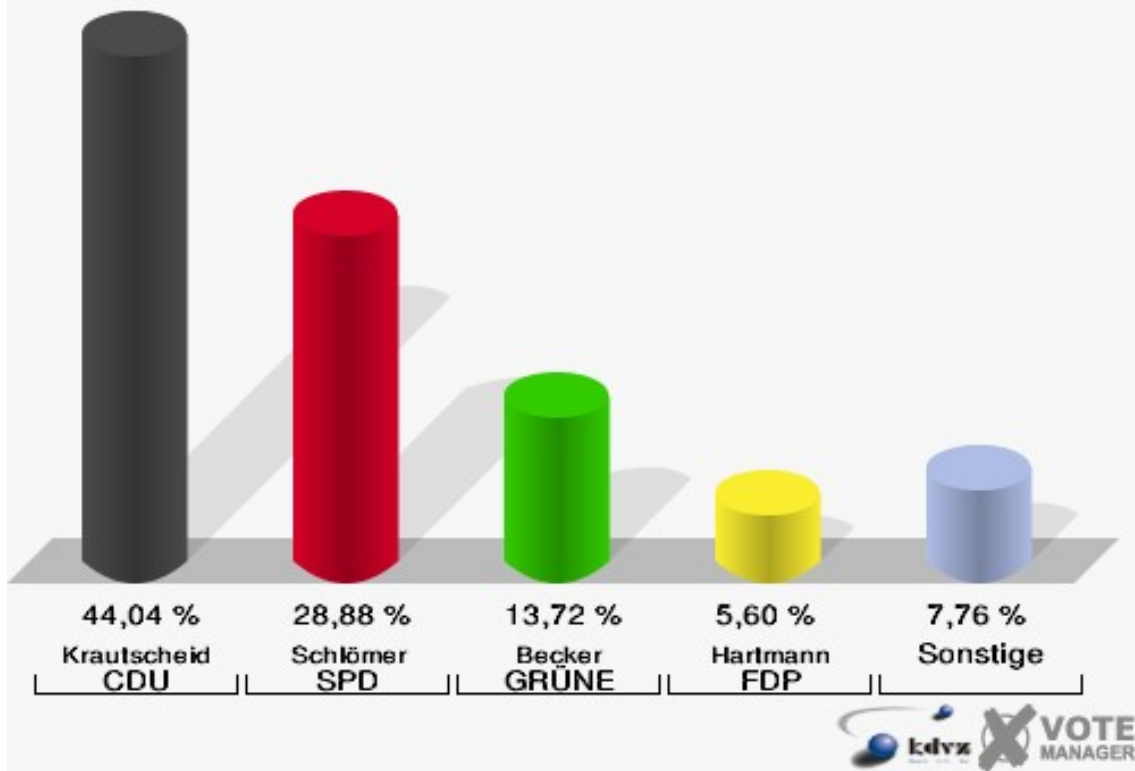

Gemeinde Neunkirchen-Seelscheid

Landtagswahl 09.05.2010
Erststimmen 140-Pfarrheim Hermerath