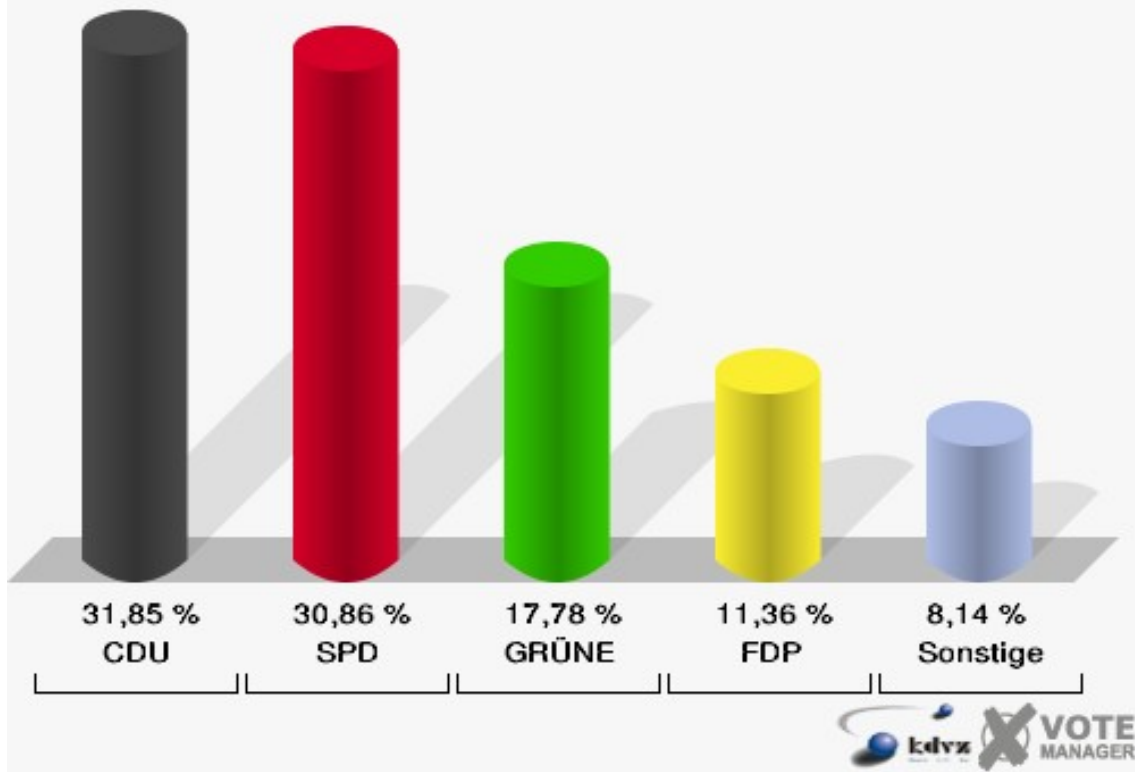

Gemeinde Neunkirchen-Seelscheid

Landtagswahl 09.05.2010

Zweitstimmen 020-Grundschule Seelscheid