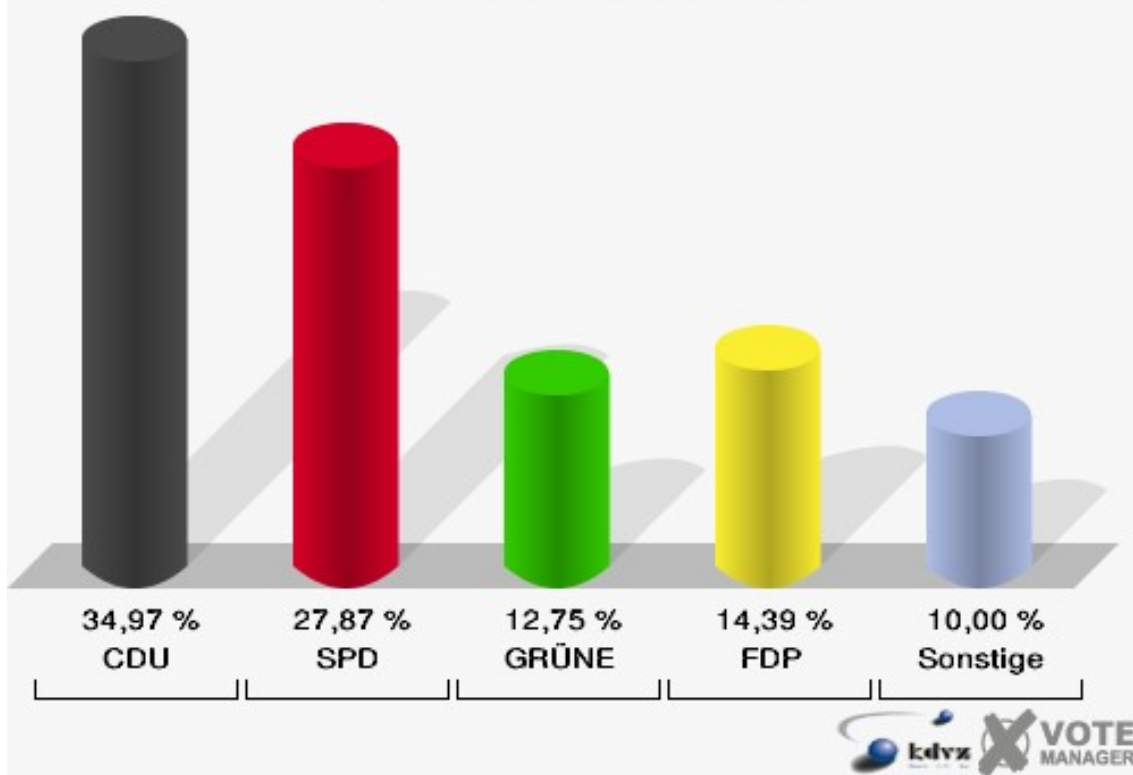

Gemeinde Neunkirchen-Seelscheid

Landtagswahl 09.05.2010

Erststimmen 03B-Briefwahlbezirk 03b

Gemeinde Neunkirchen-Seelscheid

Landtagswahl 09.05.2010

Zweitstimmen 03B-Briefwahlbezirk 03b

04B-Briefwahlbezirk 04B