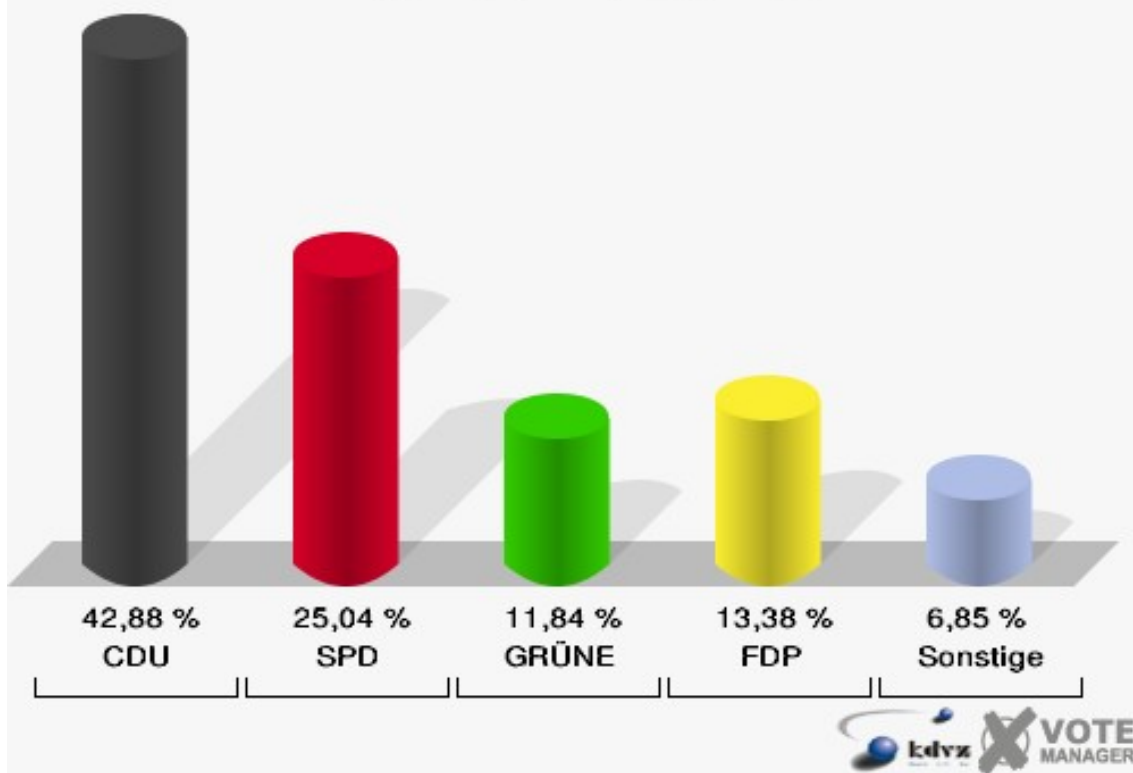

Gemeinde Neunkirchen-Seelscheid

Landtagswahl 09.05.2010

Erststimmen 02B-Briefwahlbezirk 02b

Gemeinde Neunkirchen-Seelscheid

Landtagswahl 09.05.2010

Zweitstimmen 02B-Briefwahlbezirk 02b

03B-Briefwahlbezirk 03b