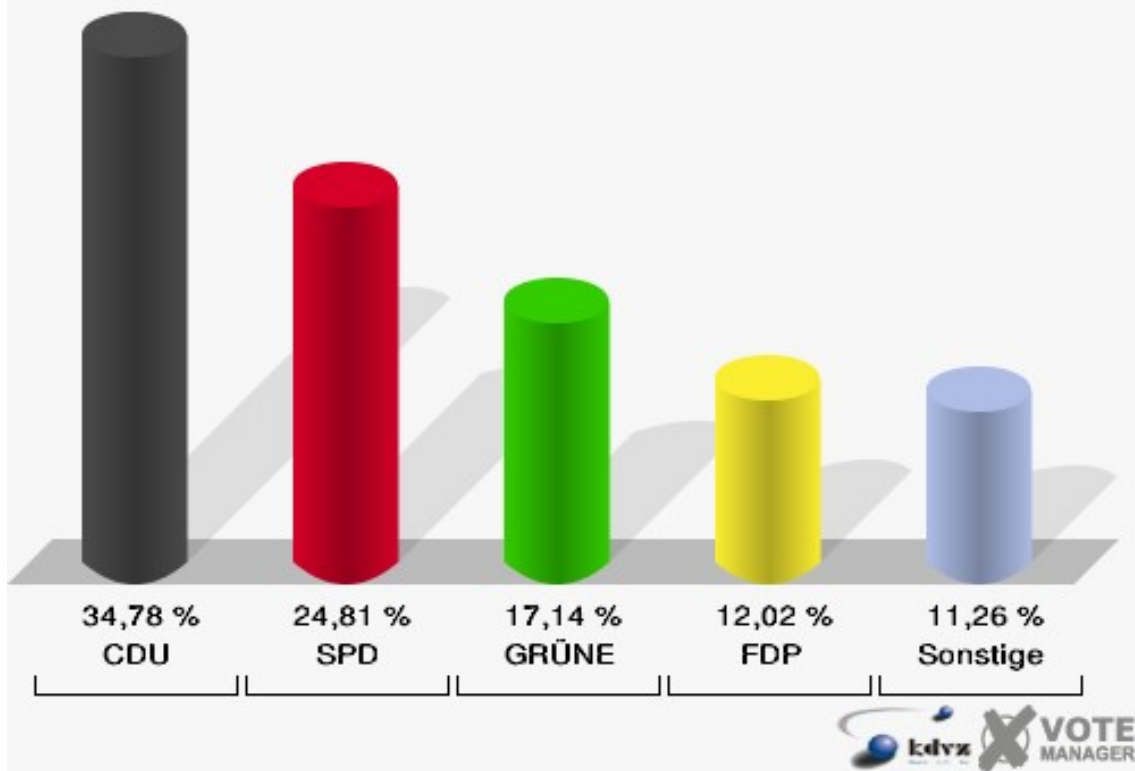

Gemeinde Neunkirchen-Seelscheid

Landtagswahl 09.05.2010

Erststimmen 150-Dorfgemeinschaftshs.Eischeid

Gemeinde Neunkirchen-Seelscheid

Landtagswahl 09.05.2010

Zweitstimmen 150-Dorfgemeinschaftshs.Eischeid

Gemeinde Neunkirchen-Seelscheid
Landtagswahl 09.05.2010
Wahlbeteiligung 150-Dorfgemeinschaftshs.Eischeid

160-Gaststätte Pütz Jupp, Wolpe.

	Erststimmen		Zweitstimmen	
Wahlberechtigte	1.006		1.006	
Wähler/innen	611	60,74 %	611	60,74 %
ungültige Stimmen	10	1,64 %	9	1,47 %
gültige Stimmen	601	98,36 %	602	98,53 %
Krautscheid, CDU	275	45,76 %	239	39,70 %
Schlömer, SPD	158	26,29 %	136	22,59 %
Becker, GRÜNE	89	14,81 %	104	17,28 %
Hartmann, FDP	33	5,49 %	56	9,30 %
NPD	---	---	5	0,83 %
Müller, DIE LINKE	24	3,99 %	34	5,65 %
REP	---	---	0	0,00 %
ÖDP	---	---	1	0,17 %
BÜSO	---	---	1	0,17 %
PBC	---	---	0	0,00 %
Die Tierschutzpartei	---	---	3	0,50 %
FAMILIE	---	---	2	0,33 %
Die PARTEI	---	---	0	0,00 %
ZENTRUM	---	---	0	0,00 %
BGD	---	---	0	0,00 %
AUF	---	---	0	0,00 %
Brühl, PIRATEN	12	2,00 %	11	1,83 %
ddp	---	---	0	0,00 %
Freie Union	---	---	0	0,00 %
RENTNER	---	---	0	0,00 %
ter Schmitt, pro NRW	4	0,67 %	3	0,50 %
DIE VIOLETTEN	---	---	1	0,17 %
BIG	---	---	0	0,00 %
Oel, Volksabstimmung	6	1,00 %	5	0,83 %
FBI/ Freie Wähler	---	---	1	0,17 %