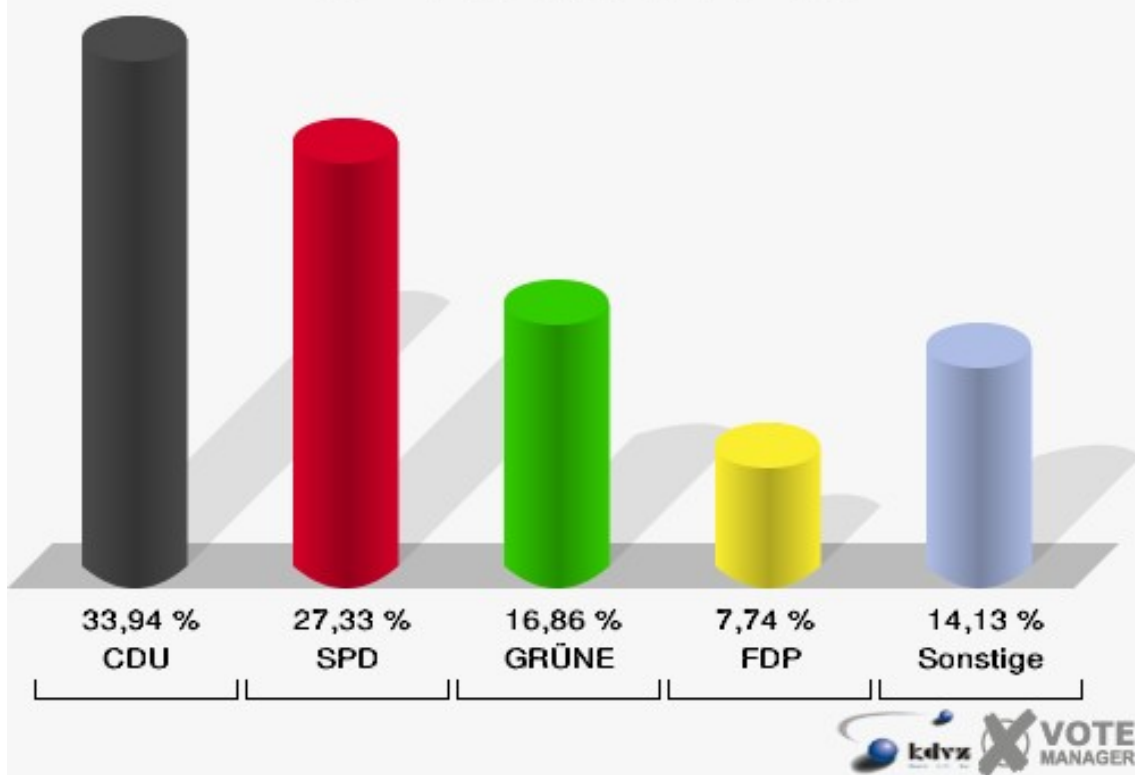

Gemeinde Neunkirchen-Seelscheid

Landtagswahl 09.05.2010

Erststimmen 080-Rettungswache Pohlhausen

Gemeinde Neunkirchen-Seelscheid

Landtagswahl 09.05.2010

Zweitstimmen 080-Rettungswache Pohlhausen

Gemeinde Neunkirchen-Seelscheid

Landtagswahl 09.05.2010

Wahlbeteiligung 080-Rettungswache Pohlhausen

090-Realschule Neunkirchen

	Erststimmen		Zweitstimmen	
Wahlberechtigte	877		877	
Wähler/innen	446	50,86 %	446	50,86 %
ungültige Stimmen	8	1,79 %	8	1,79 %
gültige Stimmen	438	98,21 %	438	98,21 %
Krautscheid, CDU	216	49,32 %	184	42,01 %
Schlömer, SPD	116	26,48 %	114	26,03 %
Becker, GRÜNE	50	11,42 %	44	10,05 %
Hartmann, FDP	26	5,94 %	56	12,79 %
NPD	---	---	0	0,00 %
Müller, DIE LINKE	19	4,34 %	20	4,57 %
REP	---	---	0	0,00 %
ÖDP	---	---	0	0,00 %
BÜSO	---	---	0	0,00 %
PBC	---	---	0	0,00 %
Die Tierschutzpartei	---	---	2	0,46 %
FAMILIE	---	---	0	0,00 %
Die PARTEI	---	---	0	0,00 %
ZENTRUM	---	---	0	0,00 %
BGD	---	---	0	0,00 %
AUF	---	---	1	0,23 %
Brühl, PIRATEN	1	0,23 %	2	0,46 %
ddp	---	---	0	0,00 %
Freie Union	---	---	1	0,23 %
RENTNER	---	---	1	0,23 %
ter Schmitt, pro NRW	5	1,14 %	5	1,14 %
DIE VIOLETTEN	---	---	0	0,00 %
BIG	---	---	3	0,68 %
Oel, Volksabstimmung	5	1,14 %	5	1,14 %
FBI/ Freie Wähler	---	---	0	0,00 %