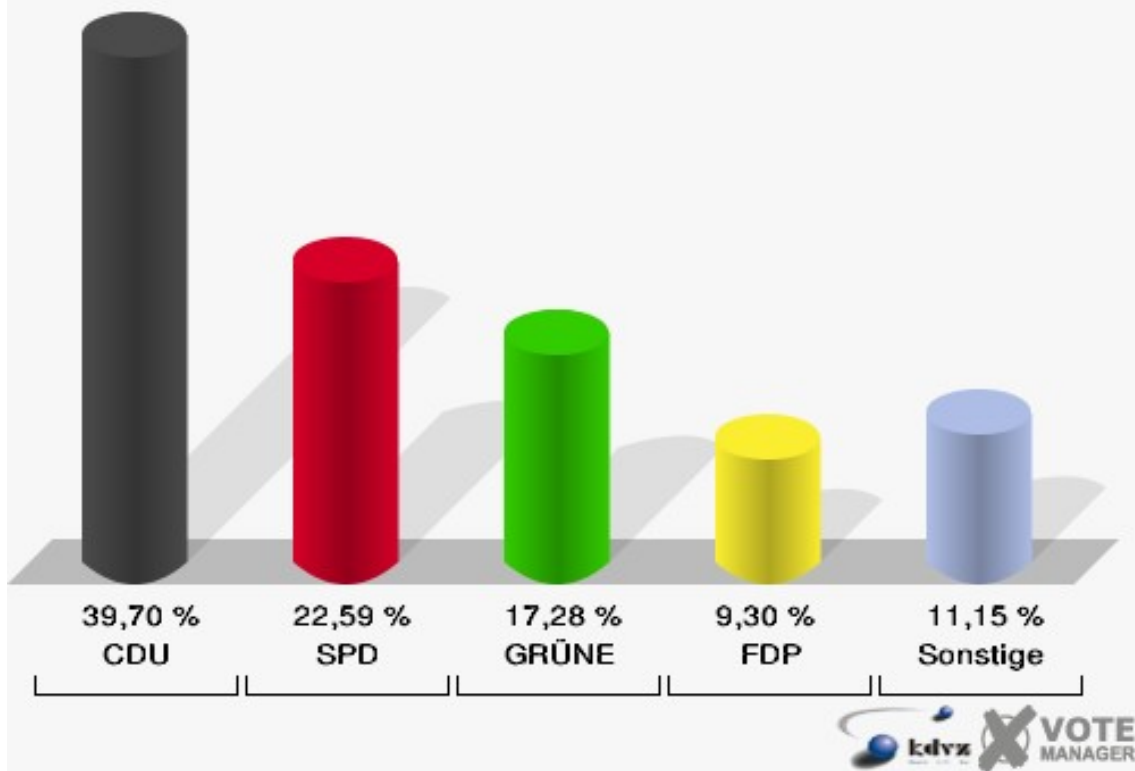

Gemeinde Neunkirchen-Seelscheid

Landtagswahl 09.05.2010

Erststimmen 160-Gaststätte Pütz Jupp, Wolpe.

Gemeinde Neunkirchen-Seelscheid

Landtagswahl 09.05.2010

Zweitstimmen 160-Gaststätte Pütz Jupp, Wolpe.

Gemeinde Neunkirchen-Seelscheid

Landtagswahl 09.05.2010

Wahlbeteiligung 160-Gaststätte Pütz Jupp, Wolpe.

170-Grundschule Wolperath

	Erststimmen		Zweitstimmen	
Wahlberechtigte	1.027		1.027	
Wähler/innen	585	56,96 %	585	56,96 %
ungültige Stimmen	11	1,88 %	8	1,37 %
gültige Stimmen	574	98,12 %	577	98,63 %
Krautscheid, CDU	251	43,73 %	224	38,82 %
Schlömer, SPD	144	25,09 %	129	22,36 %
Becker, GRÜNE	95	16,55 %	107	18,54 %
Hartmann, FDP	44	7,67 %	63	10,92 %
NPD	---	---	4	0,69 %
Müller, DIE LINKE	25	4,36 %	29	5,03 %
REP	---	---	1	0,17 %
ÖDP	---	---	0	0,00 %
BÜSO	---	---	0	0,00 %
PBC	---	---	0	0,00 %
Die Tierschutzpartei	---	---	1	0,17 %
FAMILIE	---	---	0	0,00 %
Die PARTEI	---	---	2	0,35 %
ZENTRUM	---	---	1	0,17 %
BGD	---	---	0	0,00 %
AUF	---	---	0	0,00 %
Brühl, PIRATEN	8	1,39 %	8	1,39 %
ddp	---	---	0	0,00 %
Freie Union	---	---	0	0,00 %
RENTNER	---	---	0	0,00 %
ter Schmitt, pro NRW	6	1,05 %	5	0,87 %
DIE VIOLETTEN	---	---	2	0,35 %
BIG	---	---	0	0,00 %
Oel, Volksabstimmung	1	0,17 %	1	0,17 %
FBI/ Freie Wähler	---	---	0	0,00 %