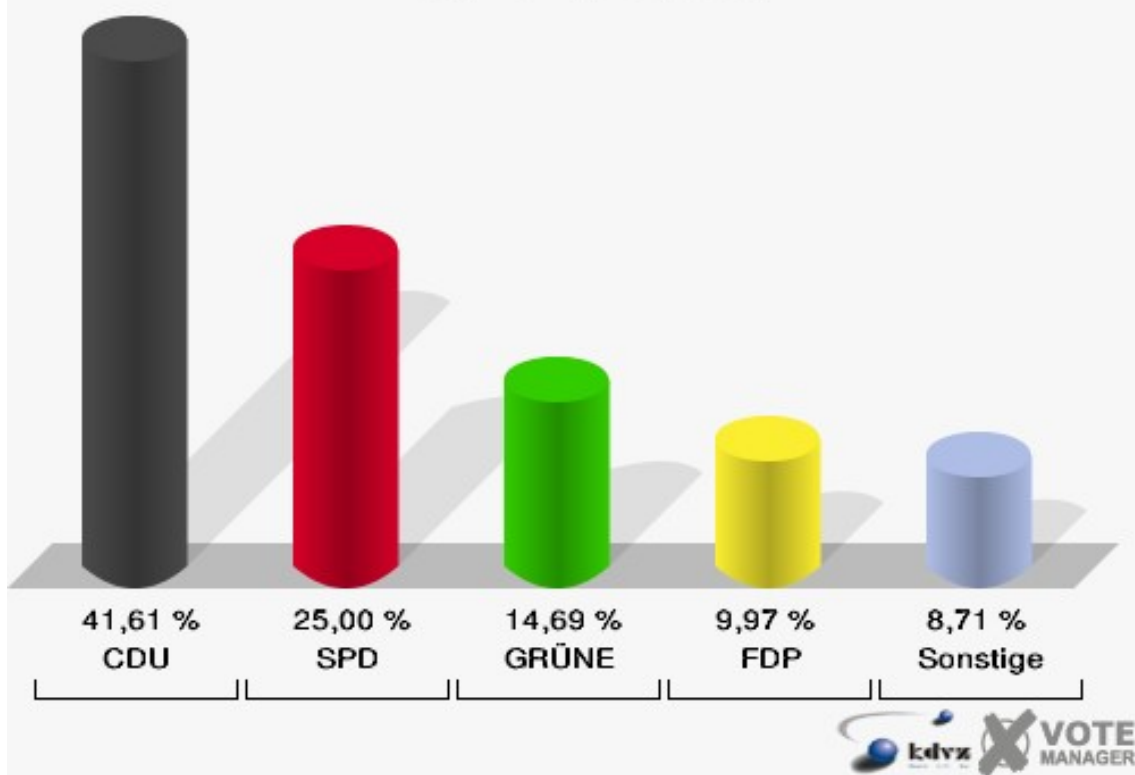

Landtagswahl 09.05.2010

Wahlbeteiligung 090-Realschule Neunkirchen

100-Berufskolleg

	Erststimmen		Zweitstimmen	
Wahlberechtigte	1.016		1.016	
Wähler/innen	584	57,48 %	584	57,48 %
ungültige Stimmen	9	1,54 %	12	2,05 %
gültige Stimmen	575	98,46 %	572	97,95 %
Krautscheid, CDU	278	48,35 %	238	41,61 %
Schlömer, SPD	153	26,61 %	143	25,00 %
Becker, GRÜNE	75	13,04 %	84	14,69 %
Hartmann, FDP	39	6,78 %	57	9,97 %
NPD	---	---	3	0,52 %
Müller, DIE LINKE	18	3,13 %	25	4,37 %
REP	---	---	1	0,17 %
ÖDP	---	---	0	0,00 %
BÜSO	---	---	0	0,00 %
PBC	---	---	0	0,00 %
Die Tierschutzpartei	---	---	1	0,17 %
FAMILIE	---	---	2	0,35 %
Die PARTEI	---	---	0	0,00 %
ZENTRUM	---	---	0	0,00 %
BGD	---	---	0	0,00 %
AUF	---	---	1	0,17 %
Brühl, PIRATEN	4	0,70 %	6	1,05 %
ddp	---	---	0	0,00 %
Freie Union	---	---	0	0,00 %
RENTNER	---	---	1	0,17 %
ter Schmitt, pro NRW	4	0,70 %	5	0,87 %
DIE VIOLETTEN	---	---	1	0,17 %
BIG	---	---	0	0,00 %
Oel, Volksabstimmung	4	0,70 %	4	0,70 %
FBI/ Freie Wähler	---	---	0	0,00 %

Gemeinde Neunkirchen-Seelscheid

Landtagswahl 09.05.2010
Erststimmen 100-Berufskolleg

Gemeinde Neunkirchen-Seelscheid

Landtagswahl 09.05.2010
Zweitstimmen 100-Berufskolleg

Gemeinde Neunkirchen-Seelscheid

Landtagswahl 09.05.2010