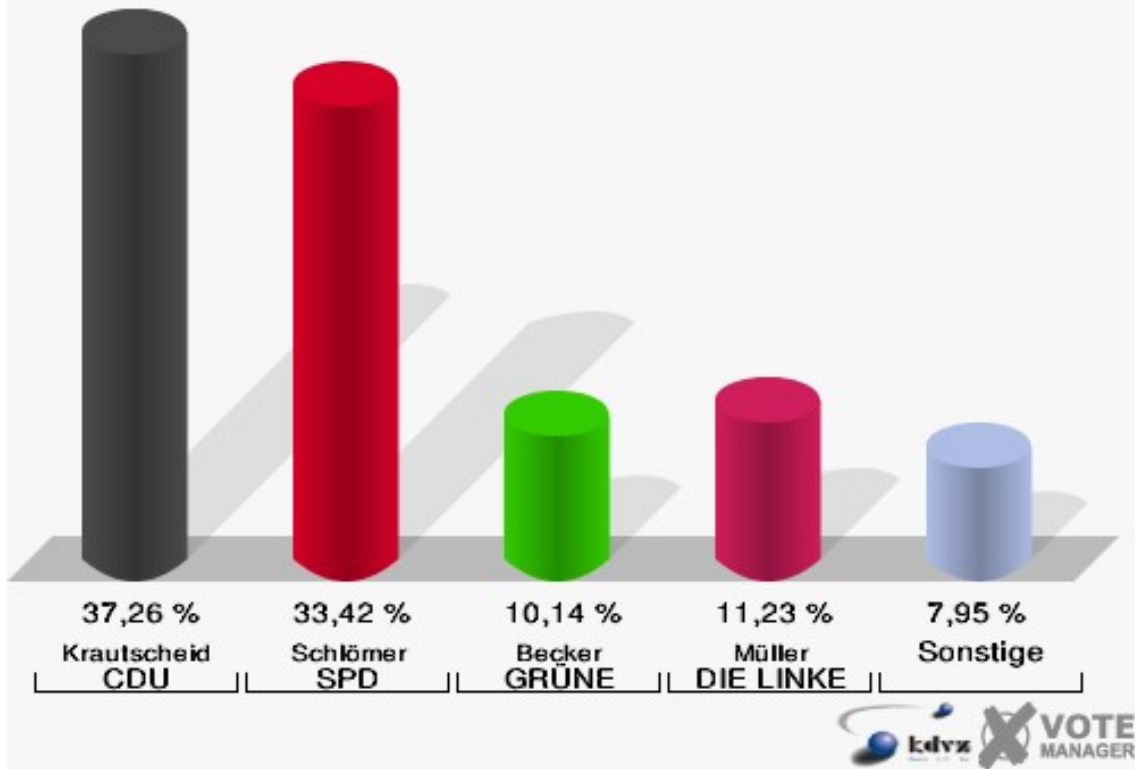

Gemeinde Neunkirchen-Seelscheid

Landtagswahl 09.05.2010
Erststimmen 100-Berufskolleg

Gemeinde Neunkirchen-Seelscheid

Landtagswahl 09.05.2010
Zweitstimmen 100-Berufskolleg

Gemeinde Neunkirchen-Seelscheid

Landtagswahl 09.05.2010

Wahlbeteiligung 100-Berufskolleg

110-Hauptschule Neunkirchen

	Erststimmen		Zweitstimmen	
Wahlberechtigte	817		817	
Wähler/innen	376	46,02 %	376	46,02 %
ungültige Stimmen	11	2,93 %	11	2,93 %
gültige Stimmen	365	97,07 %	365	97,07 %
Krautscheid, CDU	136	37,26 %	114	31,23 %
Schlömer, SPD	122	33,42 %	117	32,05 %
Becker, GRÜNE	37	10,14 %	35	9,59 %
Hartmann, FDP	24	6,58 %	41	11,23 %
NPD	---	---	2	0,55 %
Müller, DIE LINKE	41	11,23 %	36	9,86 %
REP	---	---	0	0,00 %
ÖDP	---	---	0	0,00 %
BÜSO	---	---	1	0,27 %
PBC	---	---	0	0,00 %
Die Tierschutzpartei	---	---	1	0,27 %
FAMILIE	---	---	1	0,27 %
Die PARTEI	---	---	1	0,27 %
ZENTRUM	---	---	0	0,00 %
BGD	---	---	0	0,00 %
AUF	---	---	0	0,00 %
Brühl, PIRATEN	2	0,55 %	8	2,19 %
ddp	---	---	0	0,00 %
Freie Union	---	---	0	0,00 %
RENTNER	---	---	1	0,27 %
ter Schmitt, pro NRW	3	0,82 %	6	1,64 %
DIE VIOLETTEN	---	---	0	0,00 %
BIG	---	---	0	0,00 %
Oel, Volksabstimmung	0	0,00 %	0	0,00 %
FBI/ Freie Wähler	---	---	1	0,27 %

Gemeinde Neunkirchen-Seelscheid

Landtagswahl 09.05.2010

Erststimmen 110-Hauptschule Neunkirchen

Gemeinde Neunkirchen-Seelscheid

Landtagswahl 09.05.2010

Zweitstimmen 110-Hauptschule Neunkirchen

Gemeinde Neunkirchen-Seelscheid