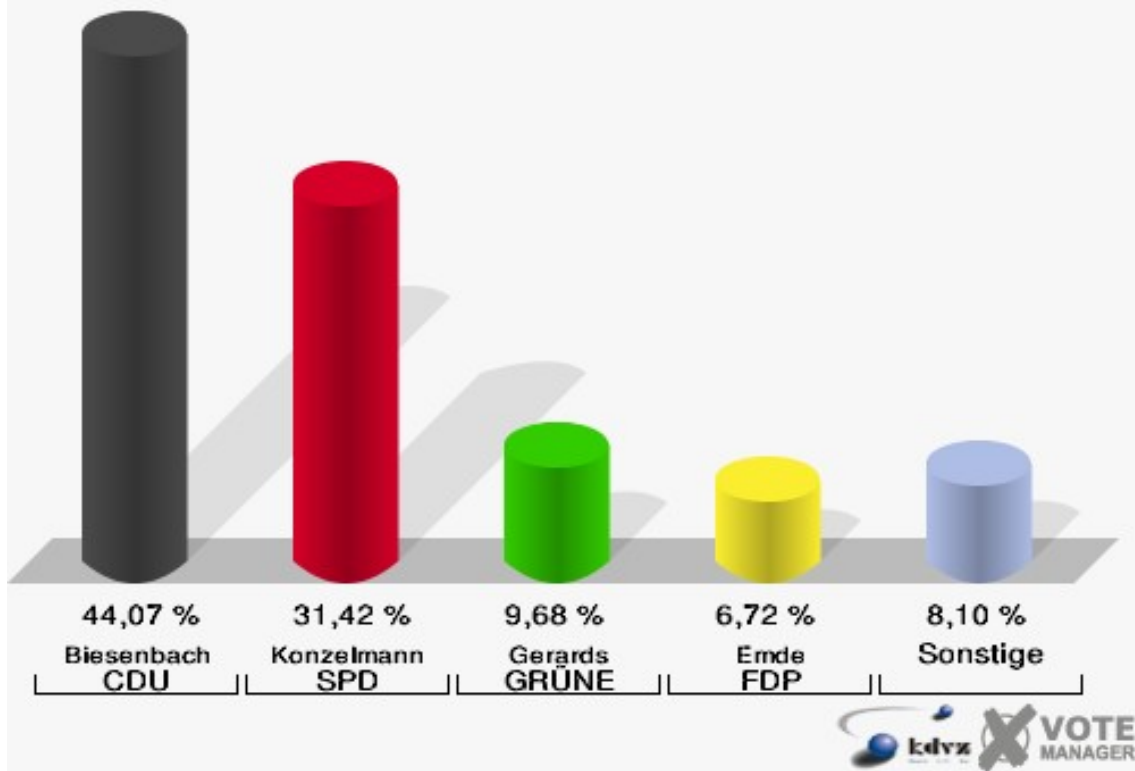

Hansestadt Wipperfürth
Landtagswahl 09.05.2010
Erststimmen 020-Städtisches Jugendzentrum