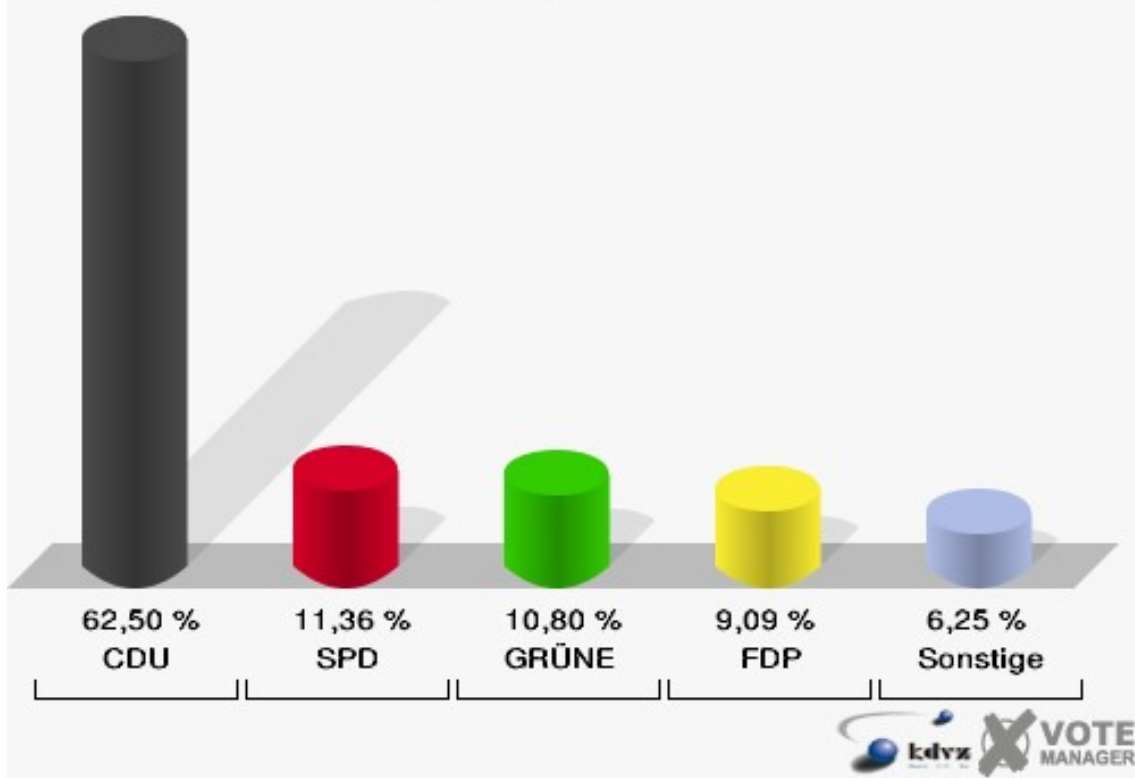

Hansestadt Wipperfürth
Landtagswahl 09.05.2010
Zweitstimmen 172-Feuerwehrgerätehaus Egen