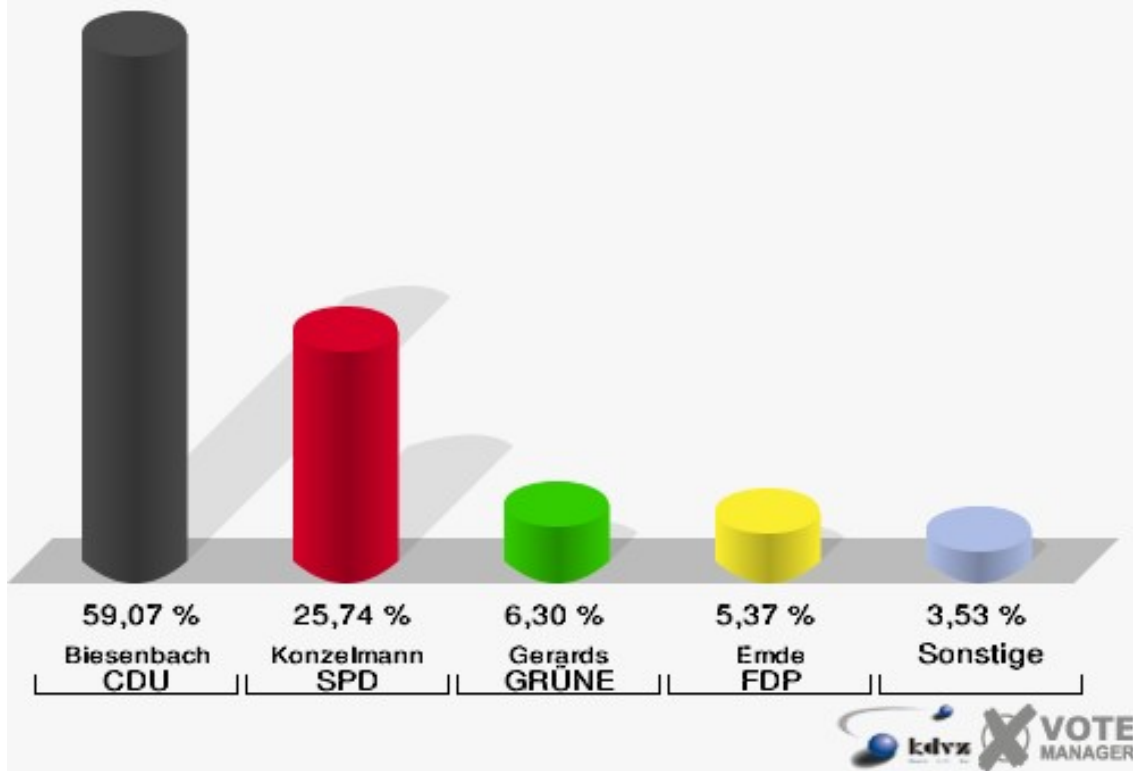

Hansestadt Wipperfürth
Landtagswahl 09.05.2010
Erststimmen 110-Grundschule Kreuzberg