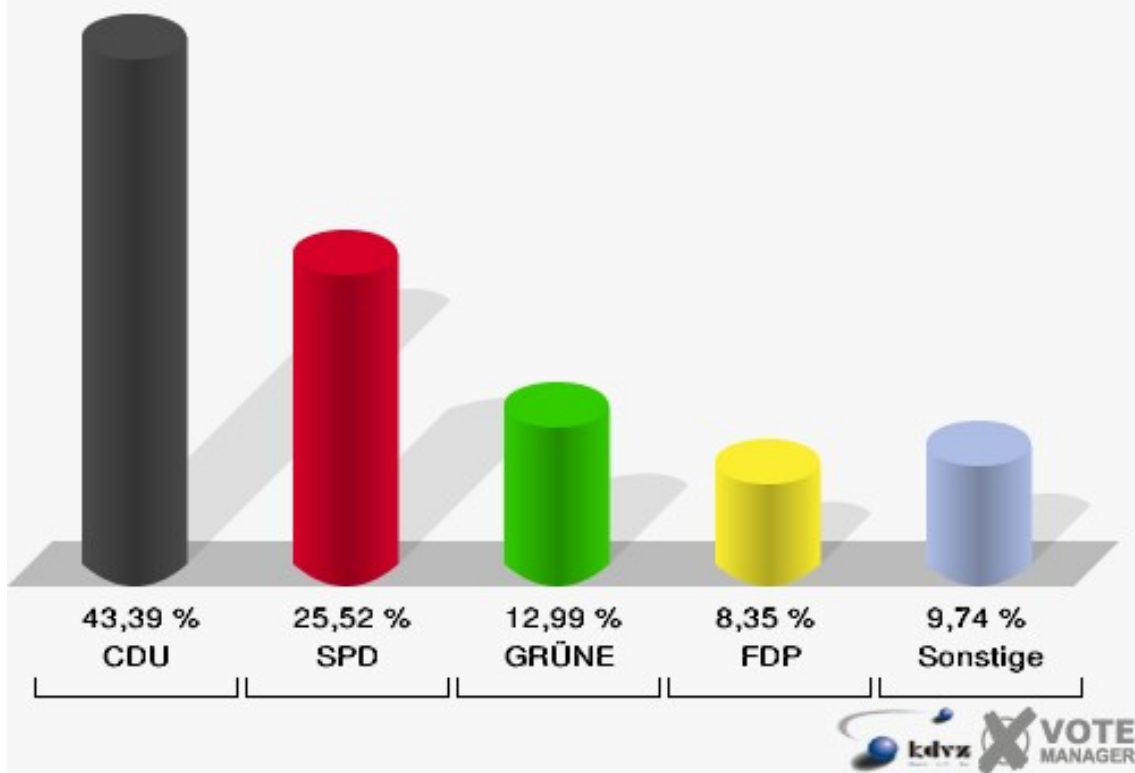

Hansestadt Wipperfürth
Landtagswahl 09.05.2010
Zweitstimmen 030-Neubau E.v.B.-Gymnasium