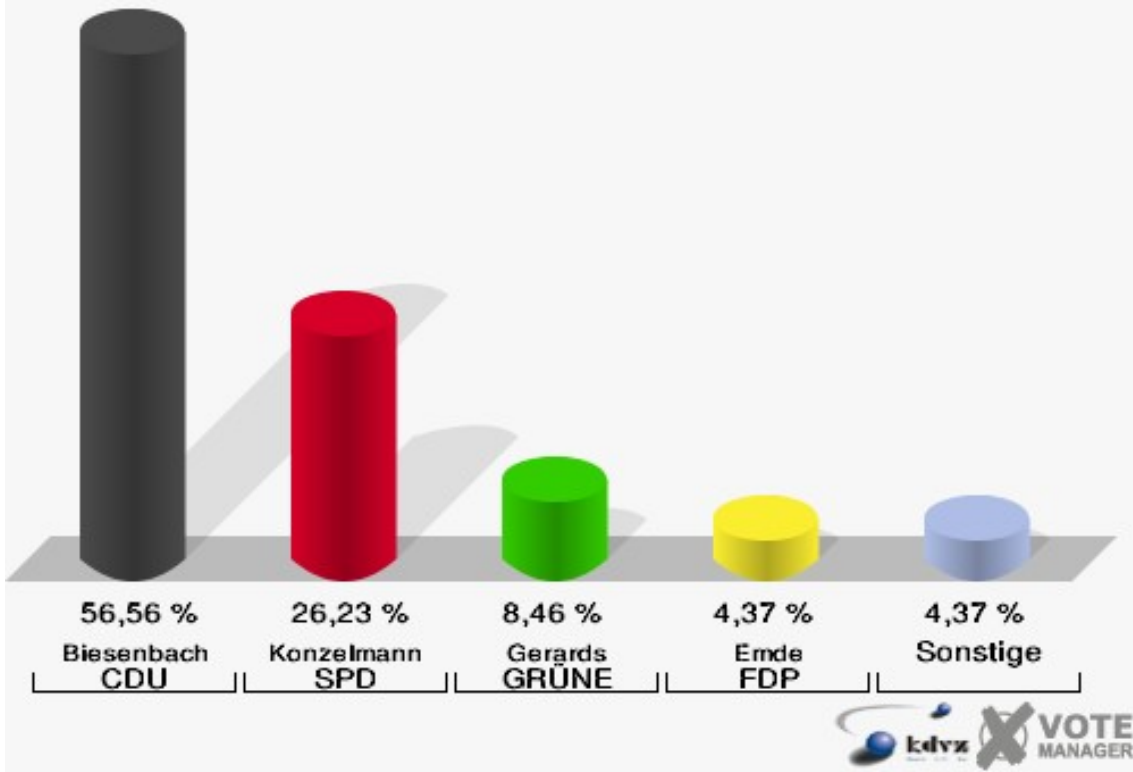

Hansestadt Wipperfürth
Landtagswahl 09.05.2010
Erststimmen 02B-Briefwahlbezirk 2