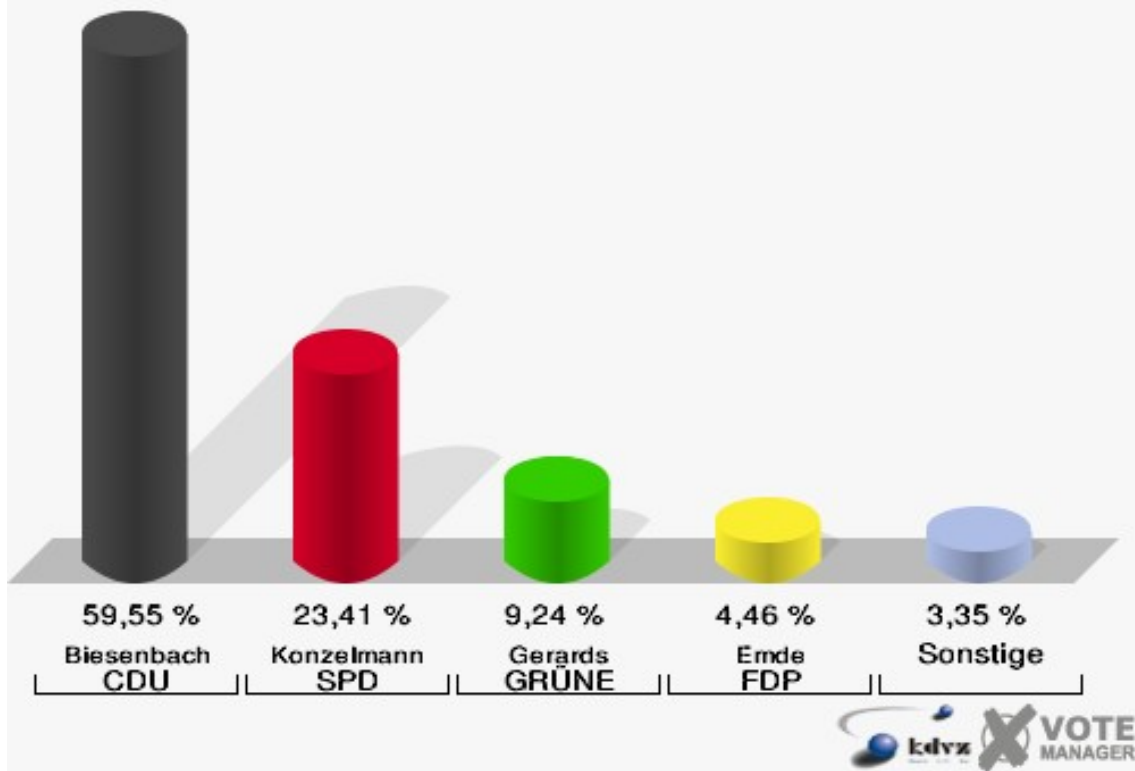

Hansestadt Wipperfürth
Landtagswahl 09.05.2010
Erststimmen 150-ehem. Grundschule Thier