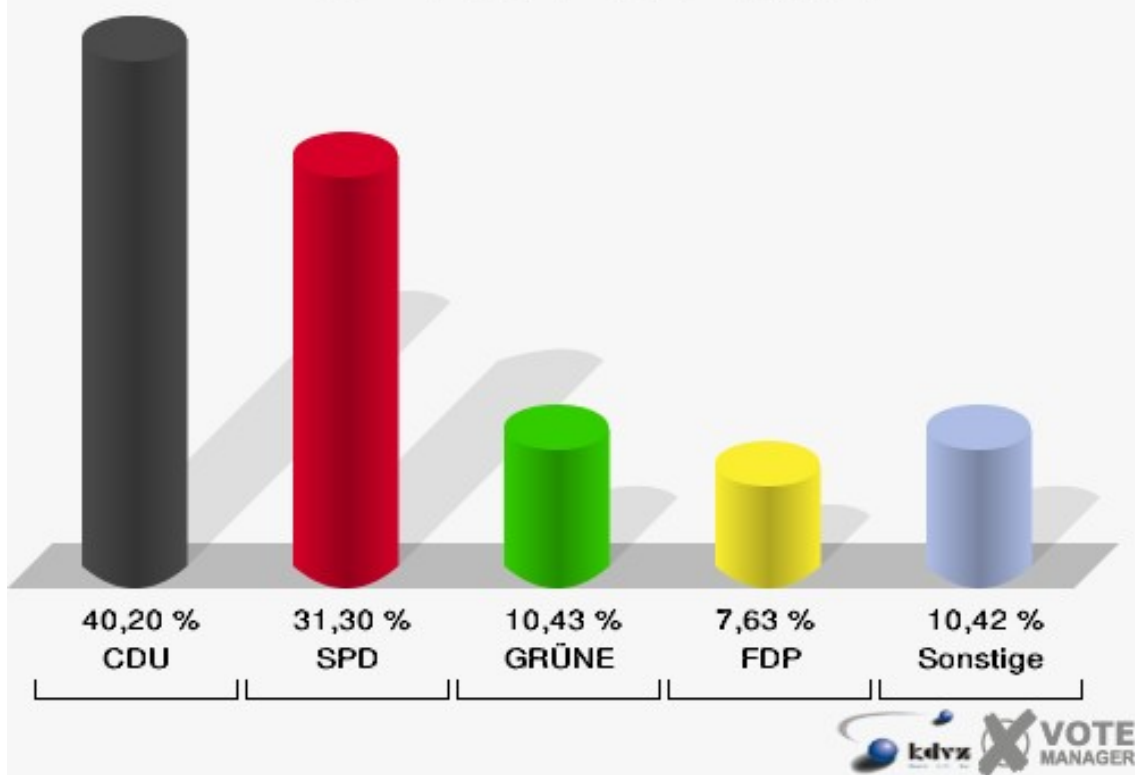

Hansestadt Wipperfürth
Landtagswahl 09.05.2010
Zweitstimmen 080-ehem.Außenst.Kreisges.amt