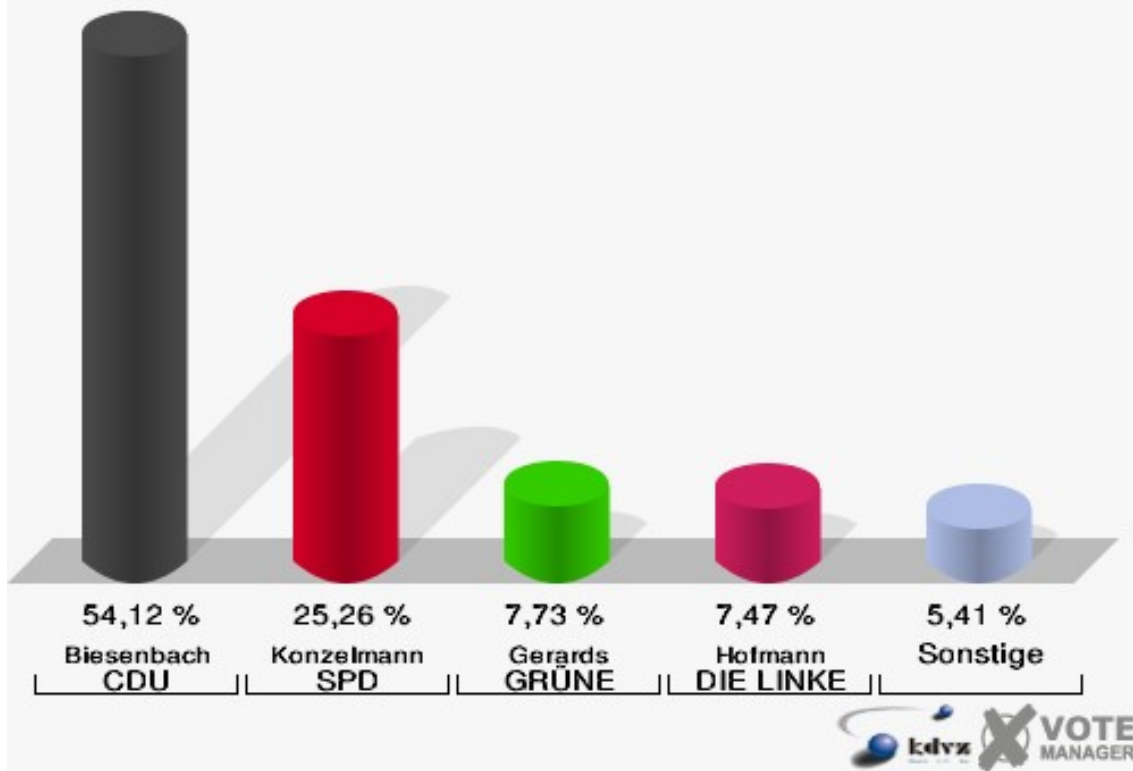

Hansestadt Wipperfürth
Landtagswahl 09.05.2010
Erststimmen 060-Grundschule St. Antonius