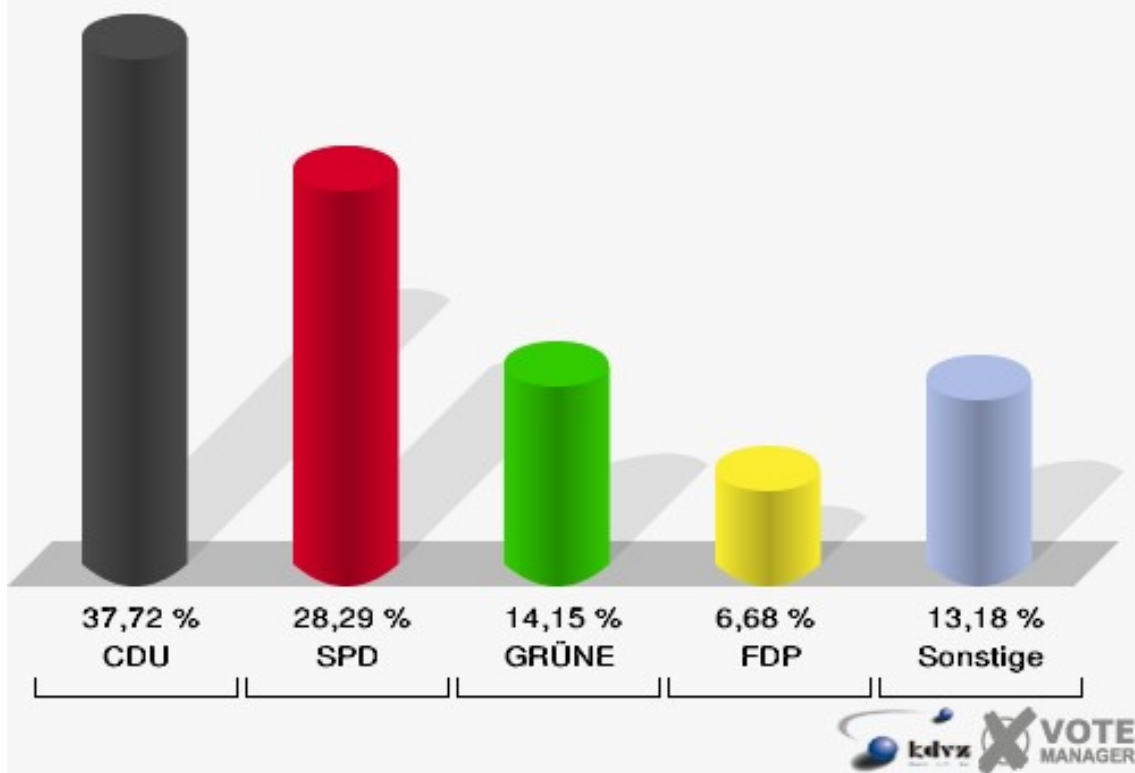

Hansestadt Wipperfürth
Landtagswahl 09.05.2010
Zweitstimmen 020-Städtisches Jugendzentrum