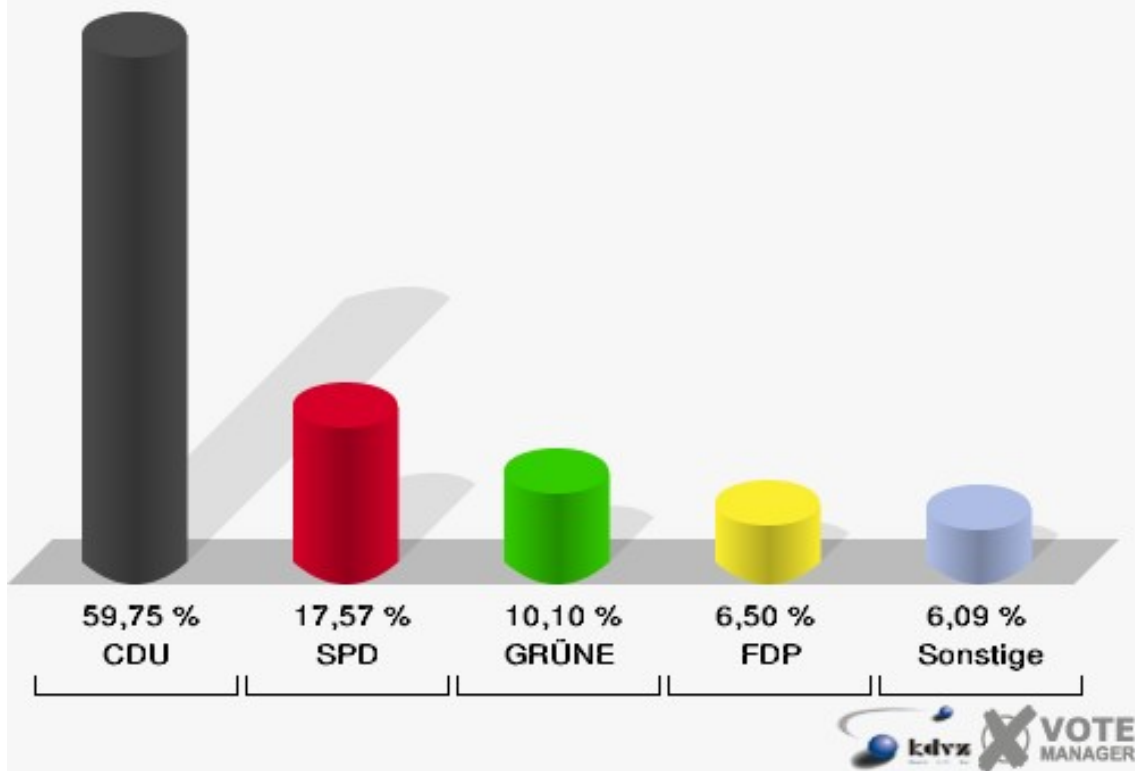

Hansestadt Wipperfürth
Landtagswahl 09.05.2010
Zweitstimmen 160-Grundschule Wipperfeld