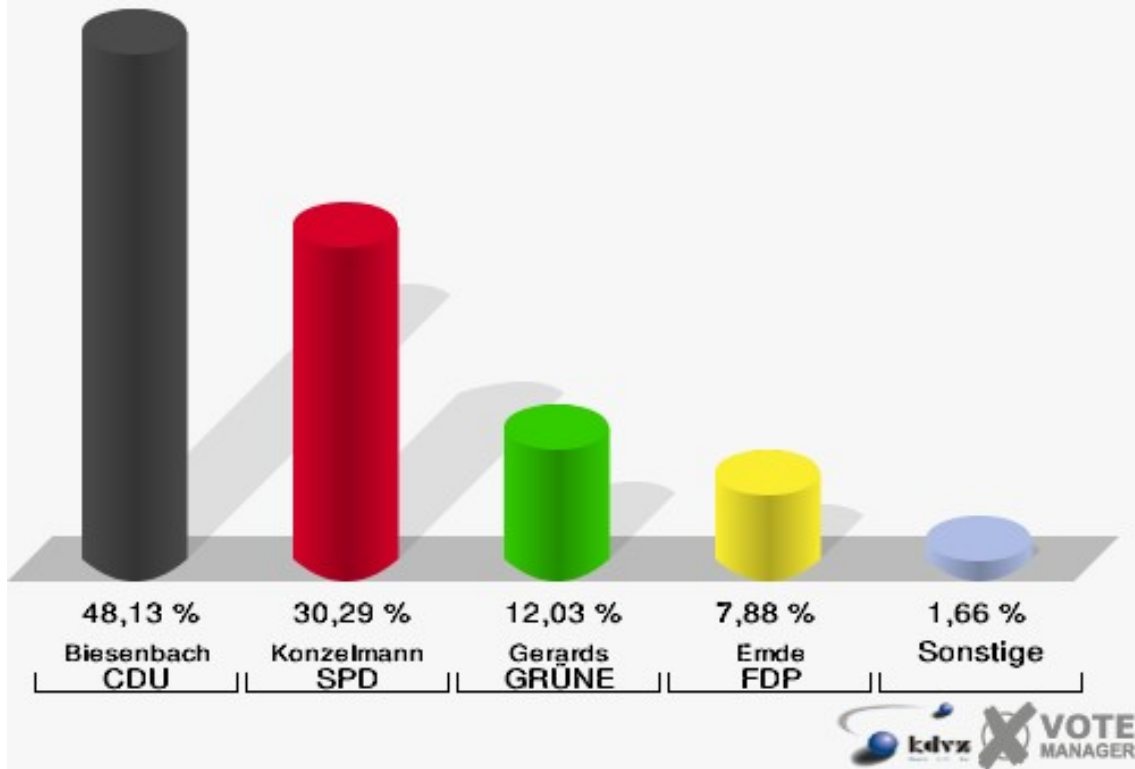

Hansestadt Wipperfürth
Landtagswahl 09.05.2010
Erststimmen 072-Pavillon Fa.Jokey-Plastik