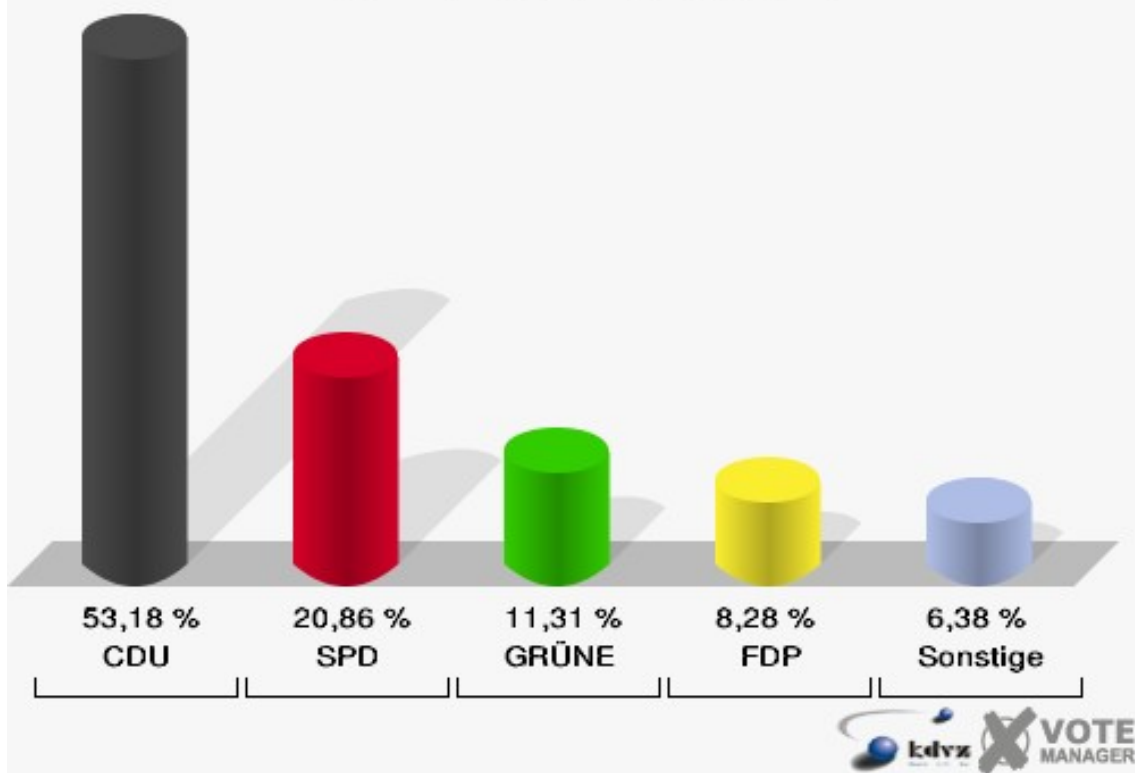

Hansestadt Wipperfürth
Landtagswahl 09.05.2010
Zweitstimmen 150-ehem. Grundschule Thier