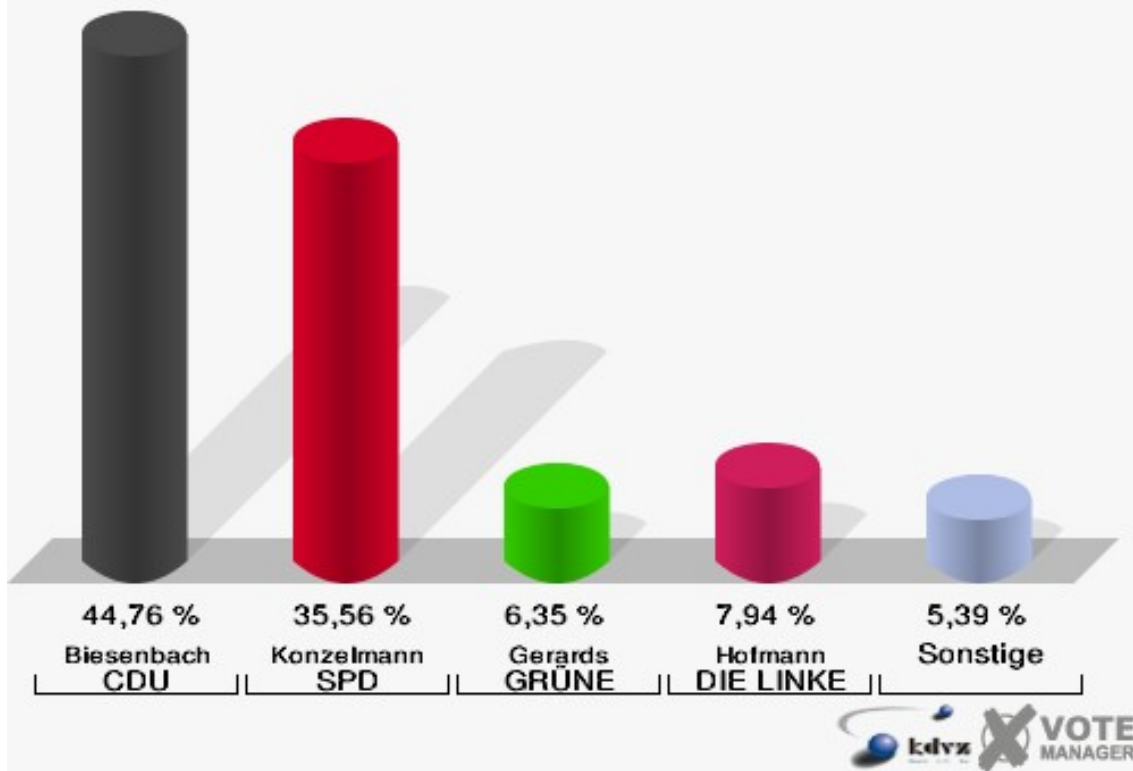

Hansestadt Wipperfürth
Landtagswahl 09.05.2010
Erststimmen 040-Grundschule St. Nikolaus