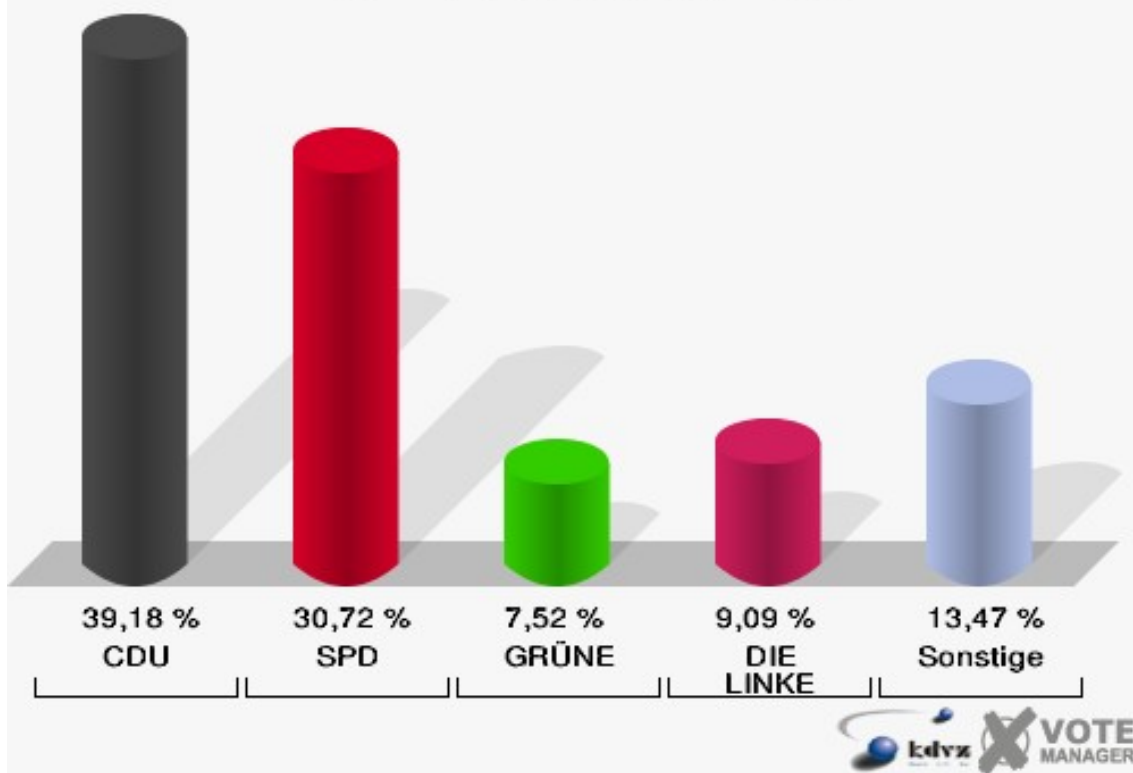

Hansestadt Wipperfürth
Landtagswahl 09.05.2010
Zweitstimmen 040-Grundschule St. Nikolaus