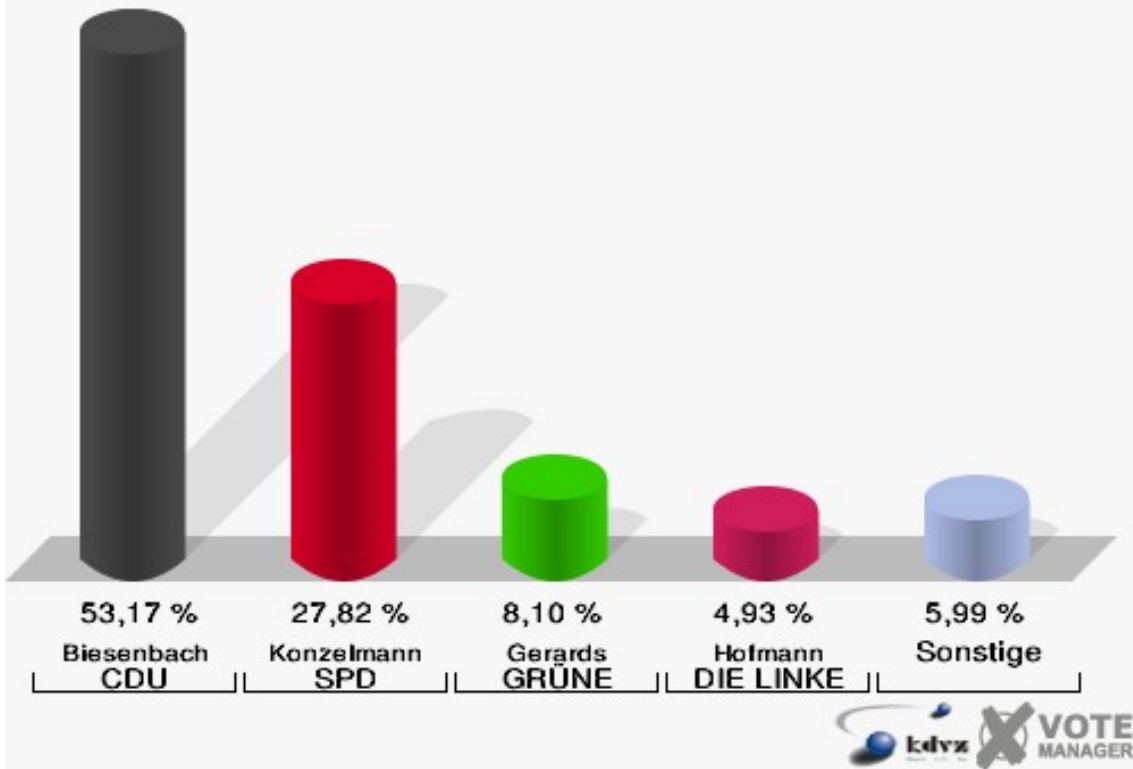

Hansestadt Wipperfürth
Landtagswahl 09.05.2010
Erststimmen 171-Feuerwehrgerätehaus Hämmern