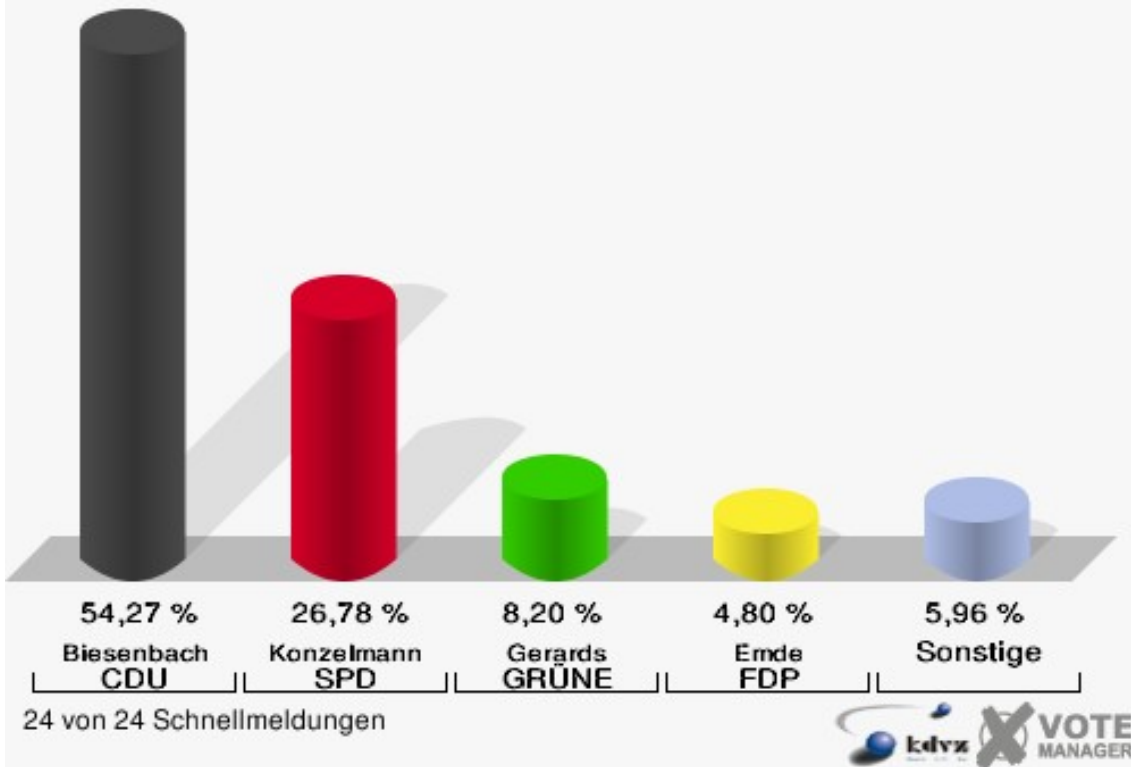

Landtagswahl Hansestadt Wipperfürth

	Erststimmen		Zweitstimmen	
Wahlberechtigte	16.867		16.867	
Wähler/innen	10.537	62,47 %	10.537	62,47 %
ungültige Stimmen	194	1,84 %	178	1,69 %
gültige Stimmen	10.343	98,16 %	10.359	98,31 %
Biesenbach, CDU	5.613	54,27 %	4.871	47,02 %
Konzelmann, SPD	2.770	26,78 %	2.513	24,26 %
Gerards, GRÜNE	848	8,20 %	1.101	10,63 %
Emde, FDP	496	4,80 %	835	8,06 %
NPD	---	---	36	0,35 %
Hofmann, DIE LINKE	421	4,07 %	446	4,31 %
REP	---	---	14	0,14 %
Staratschek, ÖDP	65	0,63 %	13	0,13 %
BÜSO	---	---	3	0,03 %
PBC	---	---	12	0,12 %
Die Tierschutzpartei	---	---	52	0,50 %
FAMILIE	---	---	60	0,58 %
Die PARTEI	---	---	12	0,12 %
ZENTRUM	---	---	2	0,02 %
BGD	---	---	5	0,05 %
AUF	---	---	4	0,04 %
PIRATEN	---	---	115	1,11 %
ddp	---	---	1	0,01 %
Freie Union	---	---	4	0,04 %
RENTNER	---	---	40	0,39 %
Schäfer, pro NRW	130	1,26 %	182	1,76 %
DIE VIOLETTEN	---	---	5	0,05 %
BIG	---	---	16	0,15 %
Volksabstimmung	---	---	9	0,09 %
FBI/ Freie Wähler	---	---	8	0,08 %

Hansestadt Wipperfürth

Landtagswahl 09.05.2010
Erststimmen Gesamtergebnis

Hansestadt Wipperfürth

Landtagswahl 09.05.2010
Zweitstimmen Gesamtergebnis

Hansestadt Wipperfürth
Landtagswahl 09.05.2010
Wahlbeteiligung Gesamtergebnis