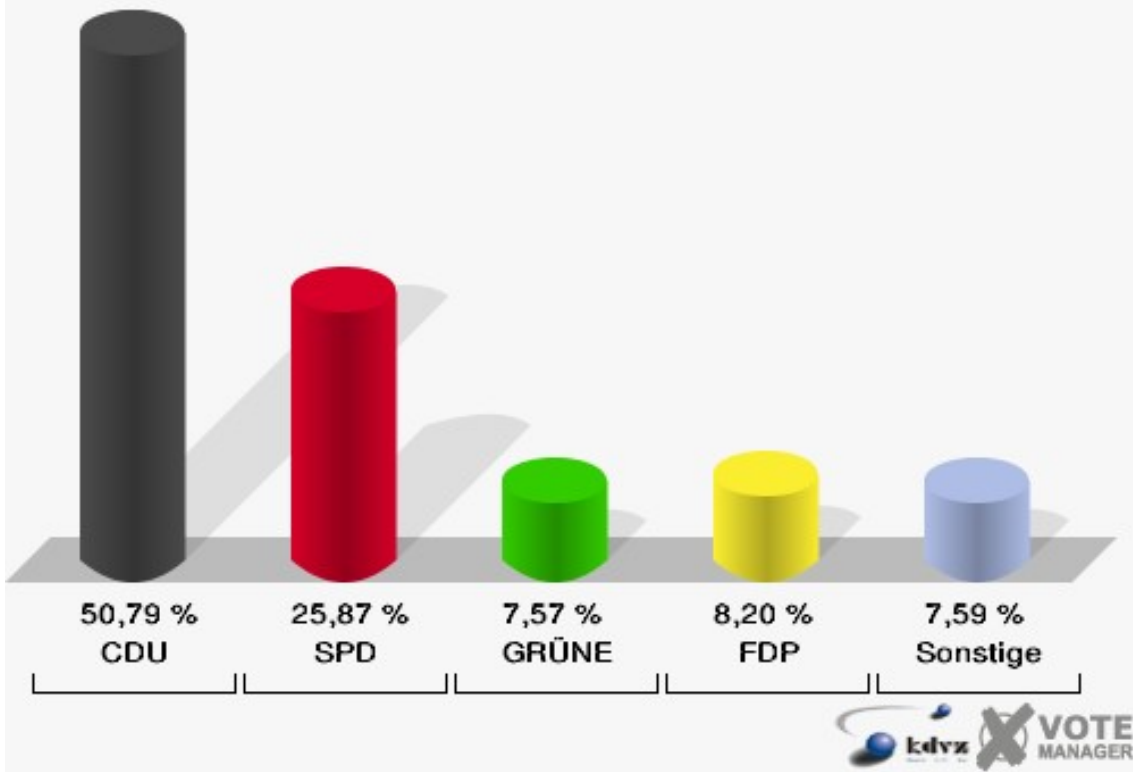

Hansestadt Wipperfürth
Landtagswahl 09.05.2010
Zweitstimmen 142-Feuerwehrgerätehaus Dohrgaul