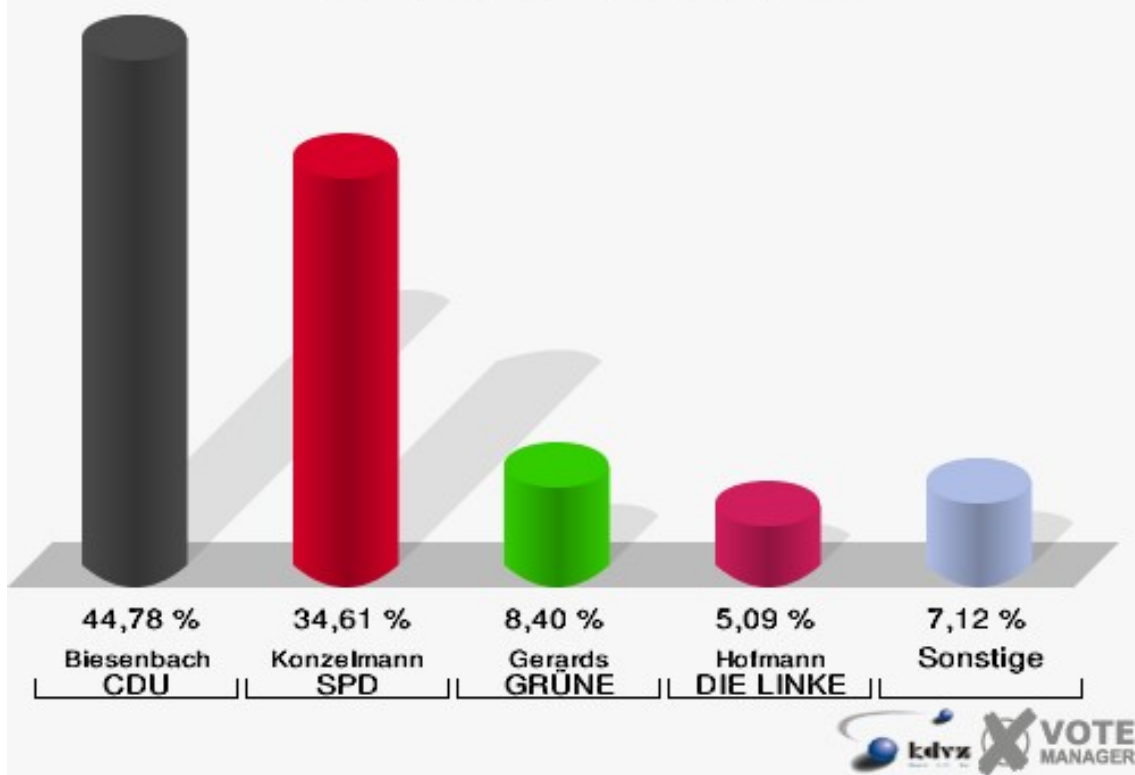

Hansestadt Wipperfürth
Landtagswahl 09.05.2010
Erststimmen 080-ehem.Außenst.Kreisges.amt