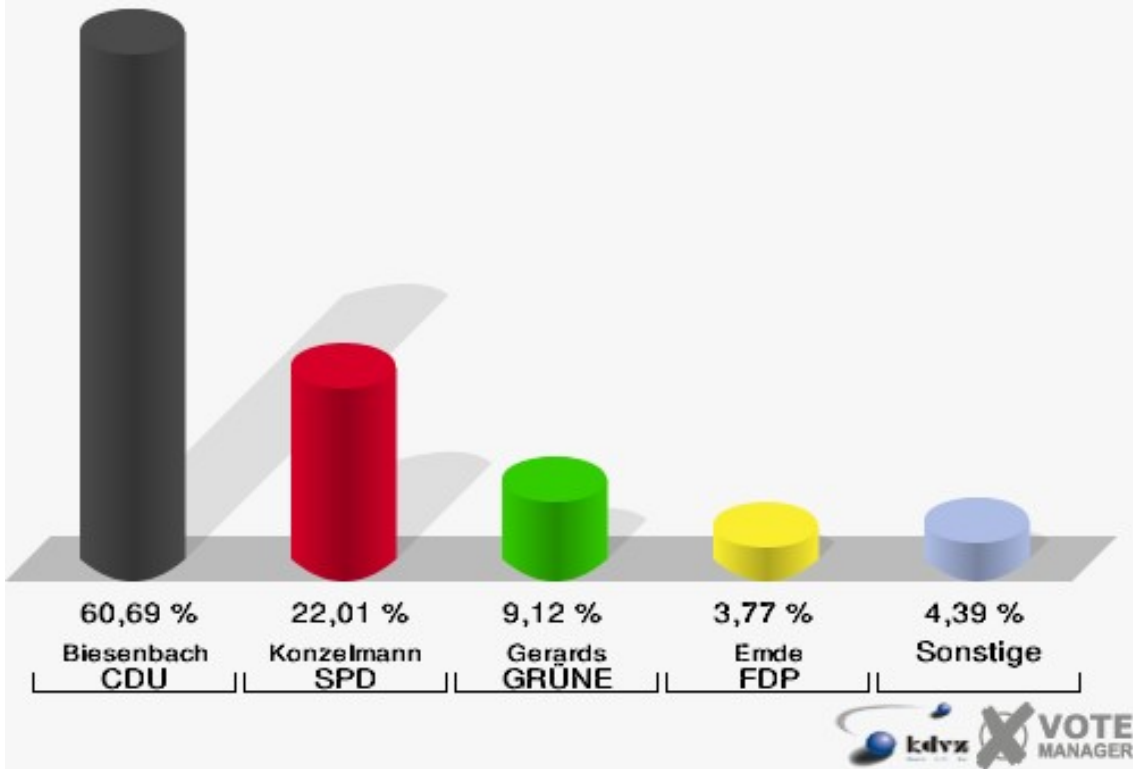

Hansestadt Wipperfürth
Landtagswahl 09.05.2010
Erststimmen 142-Feuerwehrgerätehaus Dohrgaul