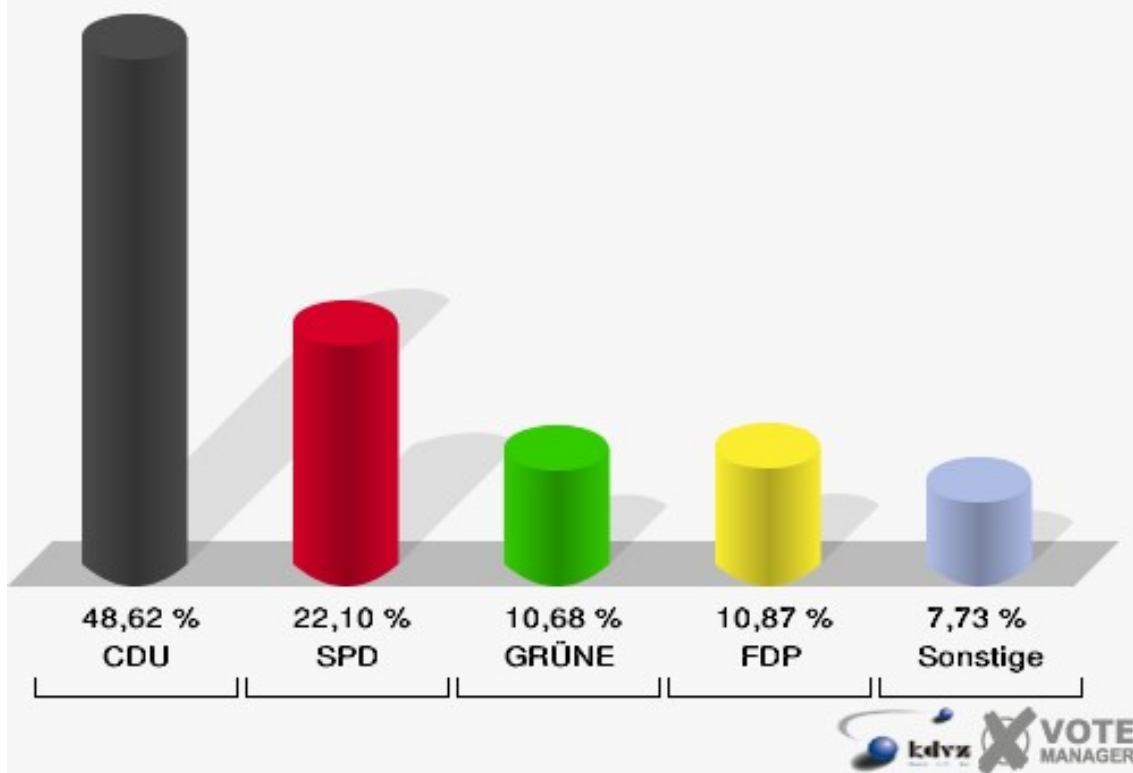

Hansestadt Wipperfürth
Landtagswahl 09.05.2010
Zweitstimmen 110-Grundschule Kreuzberg