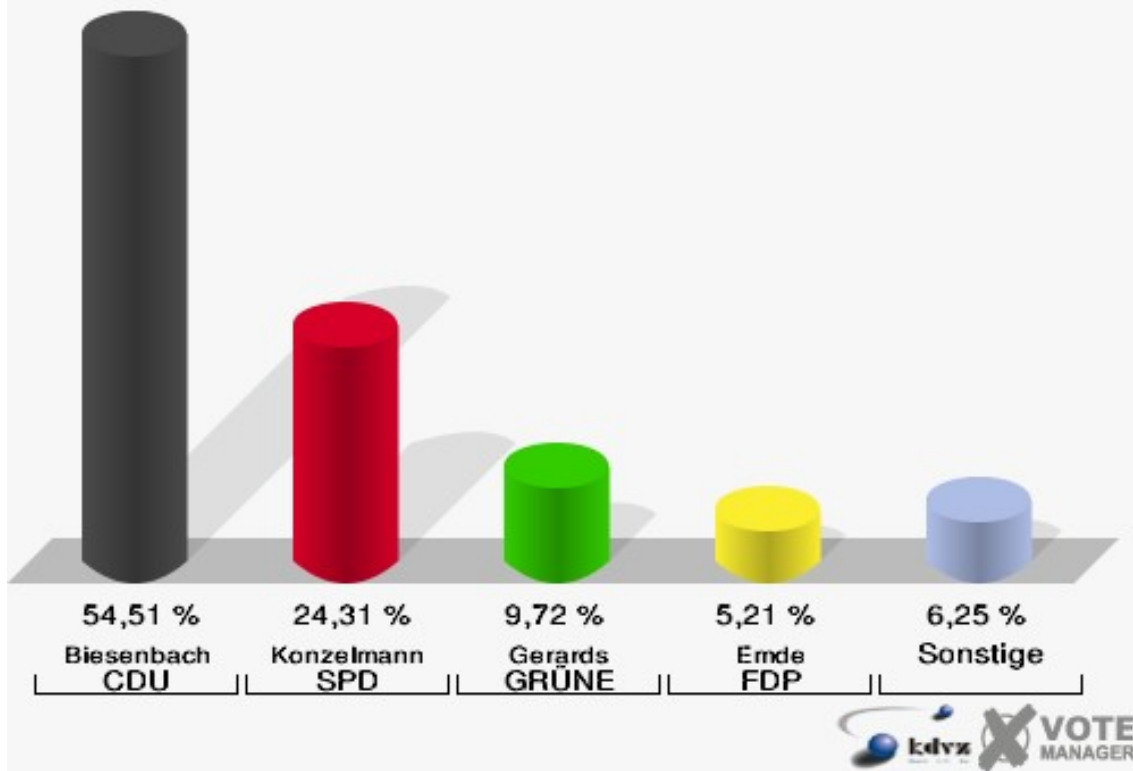

Hansestadt Wipperfürth
Landtagswahl 09.05.2010
Erststimmen 141-Grundschule Agathaberg