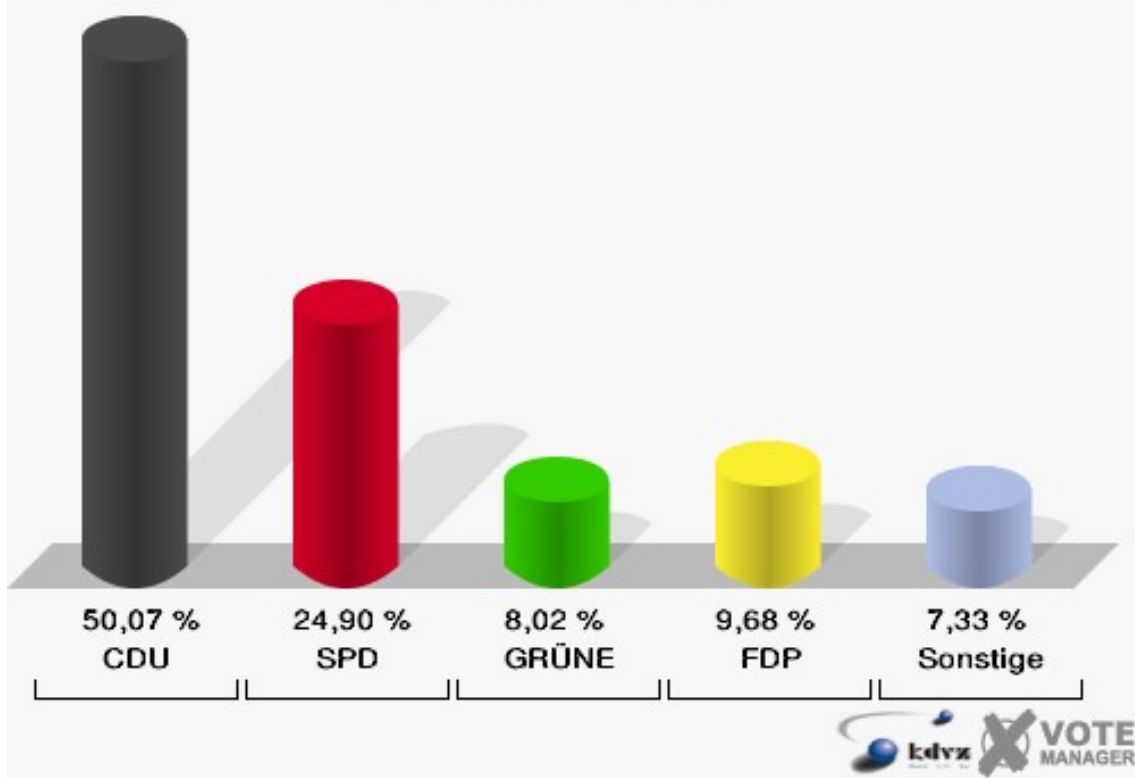

Hansestadt Wipperfürth
Landtagswahl 09.05.2010
Zweitstimmen 01B-Briefwahlbezirk 1