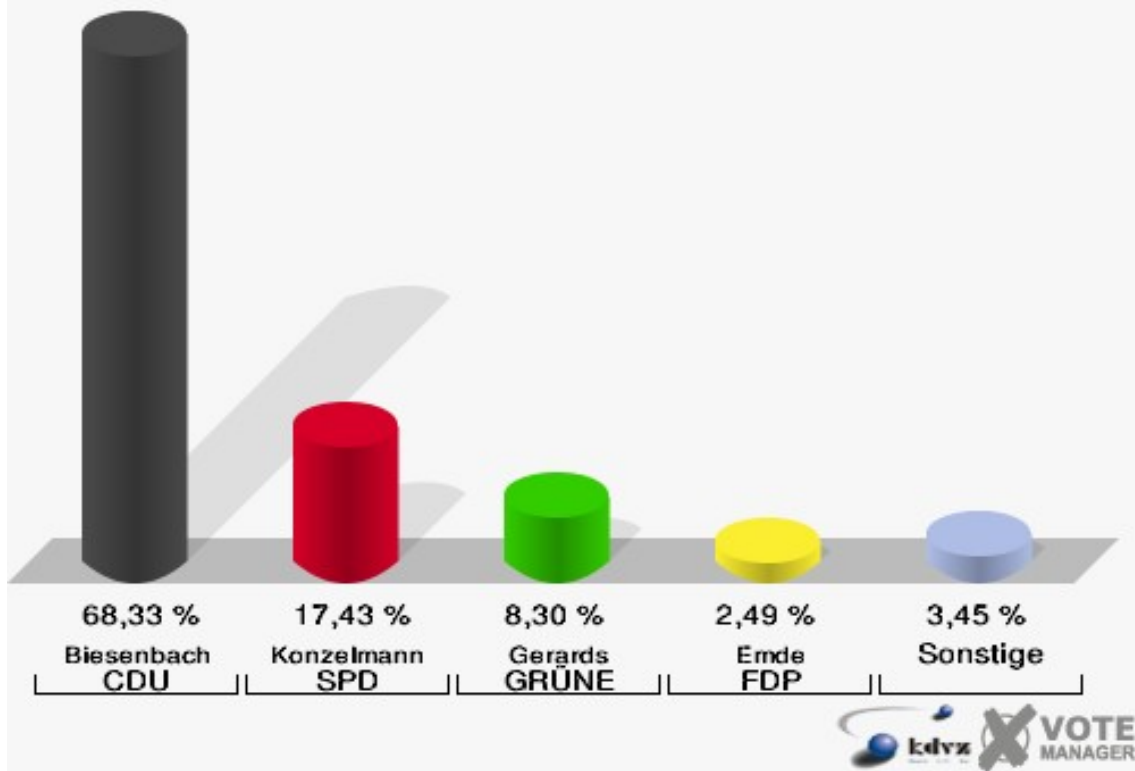

Hansestadt Wipperfürth
Landtagswahl 09.05.2010
Erststimmen 160-Grundschule Wipperfeld