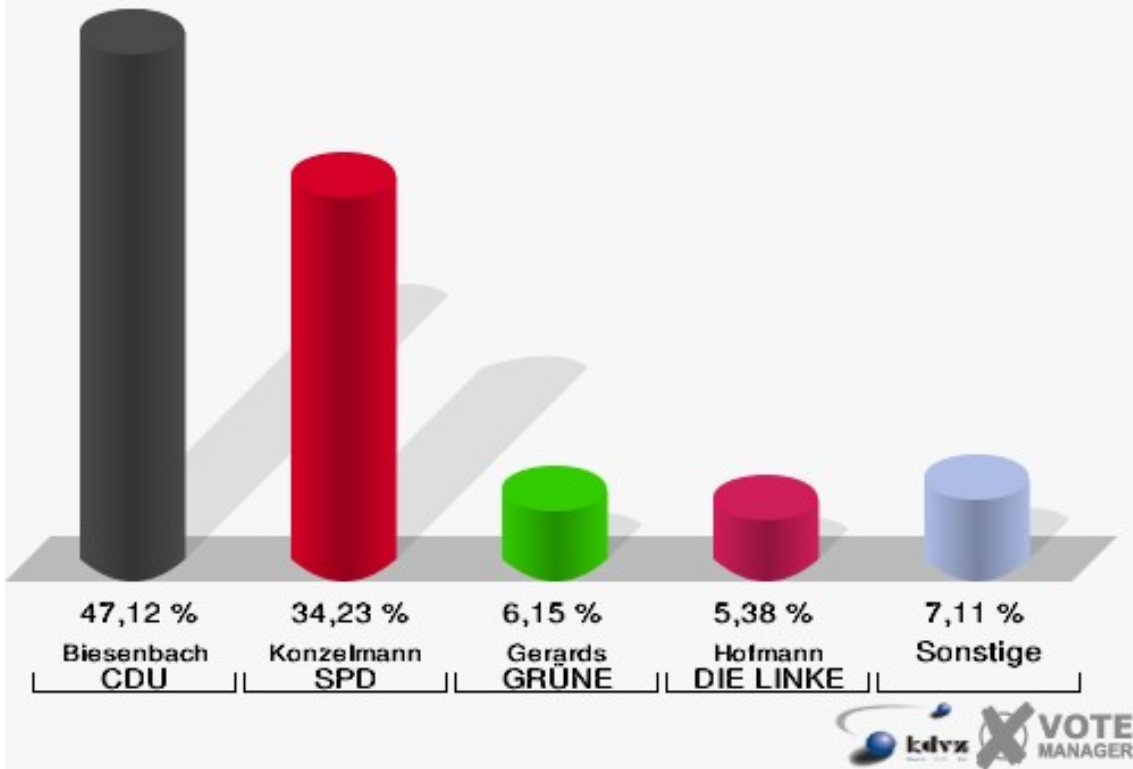

Hansestadt Wipperfürth
Landtagswahl 09.05.2010
Erststimmen 100-Alice-Salomon-Schule