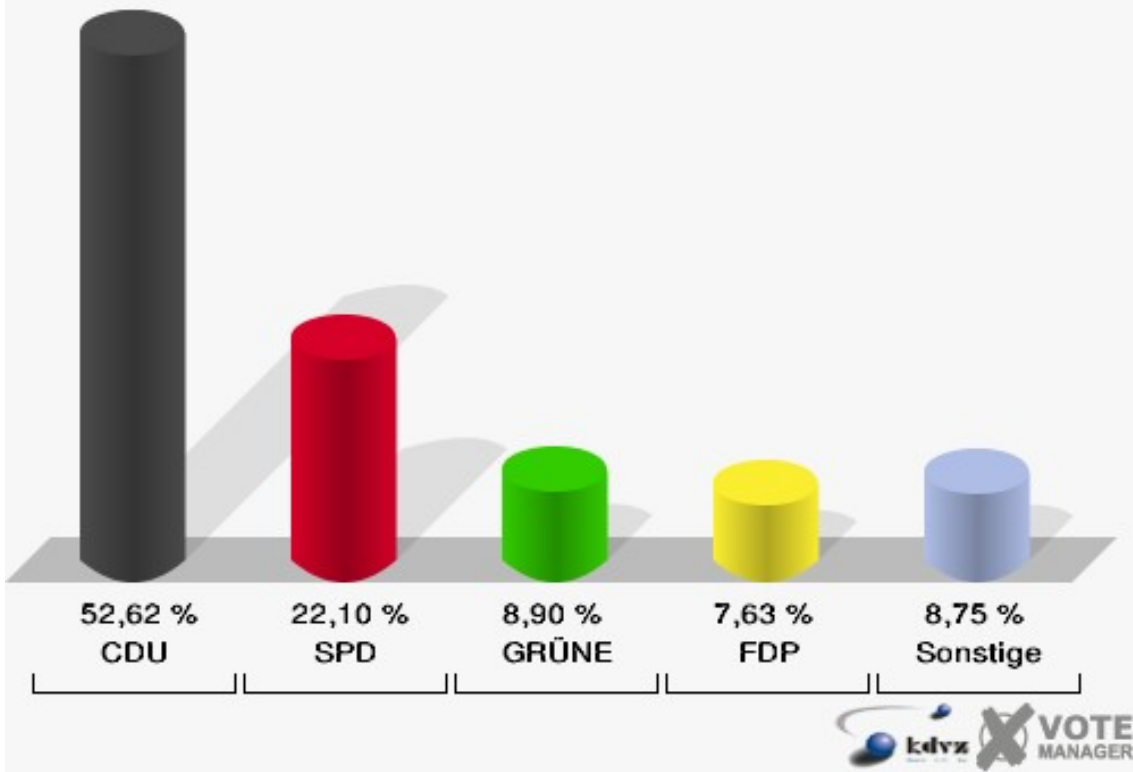

Hansestadt Wipperfürth
Landtagswahl 09.05.2010
Zweitstimmen 03B-Briefwahlbezirk 3