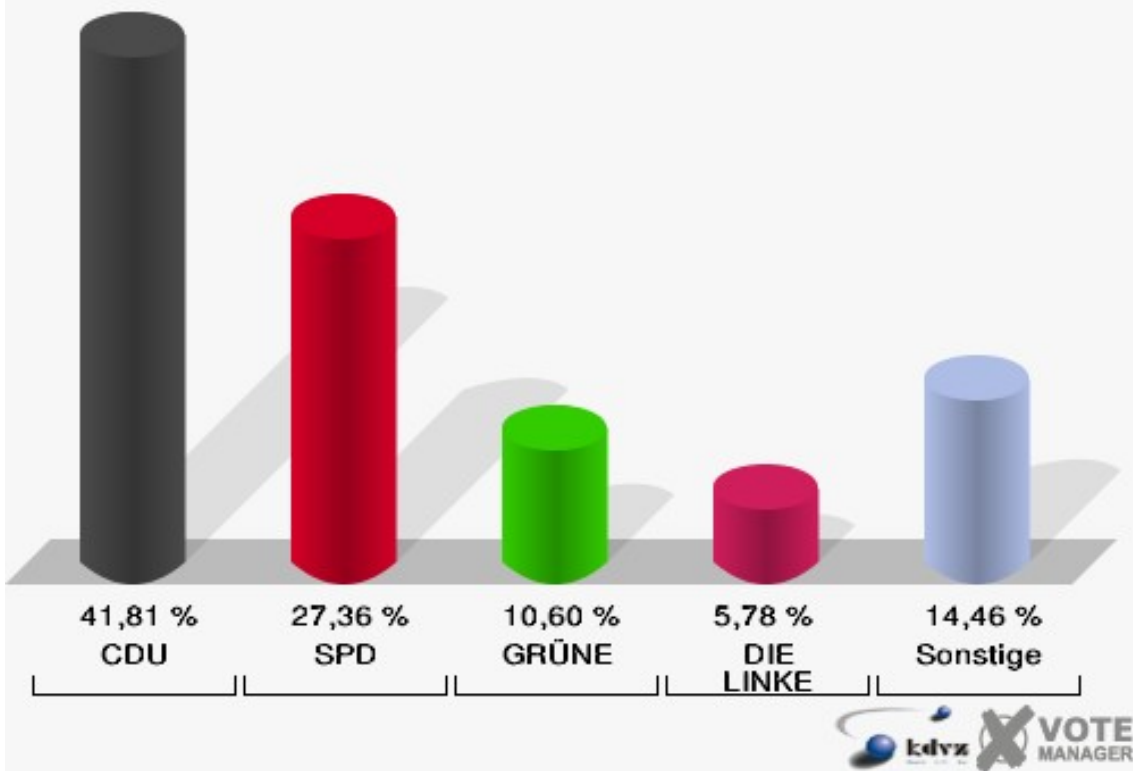

Hansestadt Wipperfürth
Landtagswahl 09.05.2010
Zweitstimmen 100-Alice-Salomon-Schule