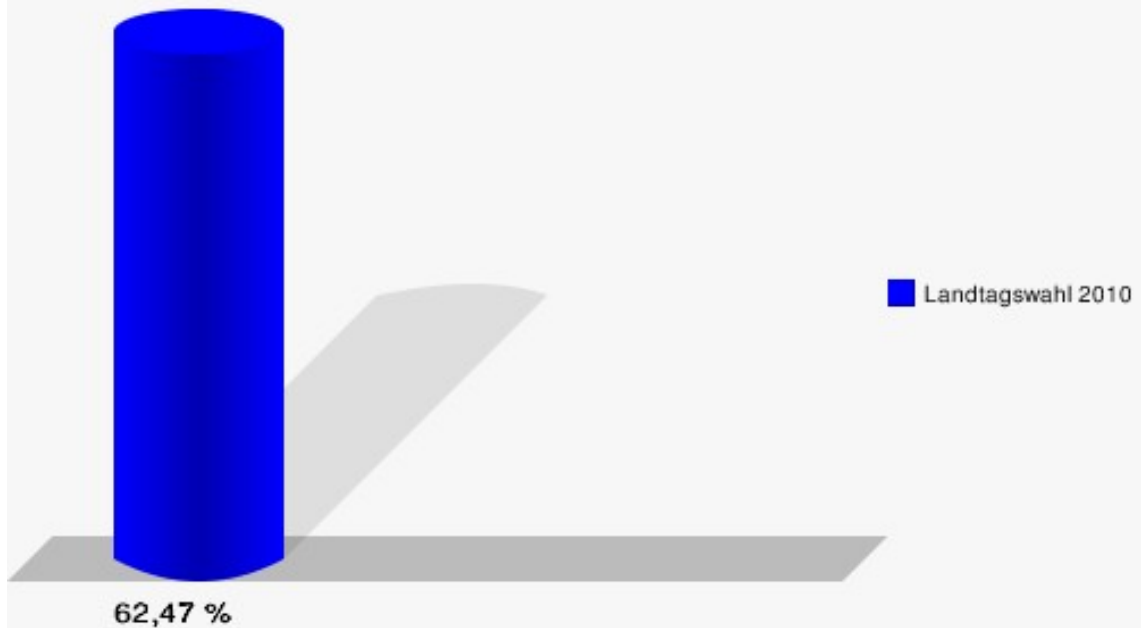

Hansestadt Wipperfürth

Landtagswahl 09.05.2010
Erststimmen Gesamtergebnis

Hansestadt Wipperfürth

Landtagswahl 09.05.2010
Zweitstimmen Gesamtergebnis

Hansestadt Wipperfürth
Landtagswahl 09.05.2010
Wahlbeteiligung Gesamtergebnis

24 von 24 Schnellmeldungen

Stimmbezirke 010-Feuerwache Wipperfürth

	Erststimmen		Zweitstimmen	
Wahlberechtigte	748		748	
Wähler/innen	349	46,66 %	349	46,66 %
ungültige Stimmen	10	2,87 %	7	2,01 %
gültige Stimmen	339	97,13 %	342	97,99 %
Biesenbach, CDU	161	47,49 %	135	39,47 %
Konzelmann, SPD	99	29,20 %	87	25,44 %
Gerards, GRÜNE	33	9,73 %	41	11,99 %
Emde, FDP	20	5,90 %	35	10,23 %
NPD	---	---	1	0,29 %
Hofmann, DIE LINKE	17	5,01 %	19	5,56 %
REP	---	---	0	0,00 %
Staratschek, ÖDP	6	1,77 %	1	0,29 %
BÜSO	---	---	1	0,29 %
PBC	---	---	0	0,00 %
Die Tierschutzpartei	---	---	4	1,17 %
FAMILIE	---	---	3	0,88 %
Die PARTEI	---	---	0	0,00 %
ZENTRUM	---	---	1	0,29 %
BGD	---	---	0	0,00 %
AUF	---	---	0	0,00 %
PIRATEN	---	---	4	1,17 %
ddp	---	---	0	0,00 %
Freie Union	---	---	0	0,00 %
RENTNER	---	---	0	0,00 %
Schäfer, pro NRW	3	0,88 %	6	1,75 %
DIE VIOLETTEN	---	---	0	0,00 %
BIG	---	---	2	0,58 %
Volksabstimmung	---	---	1	0,29 %
FBI/ Freie Wähler	---	---	1	0,29 %