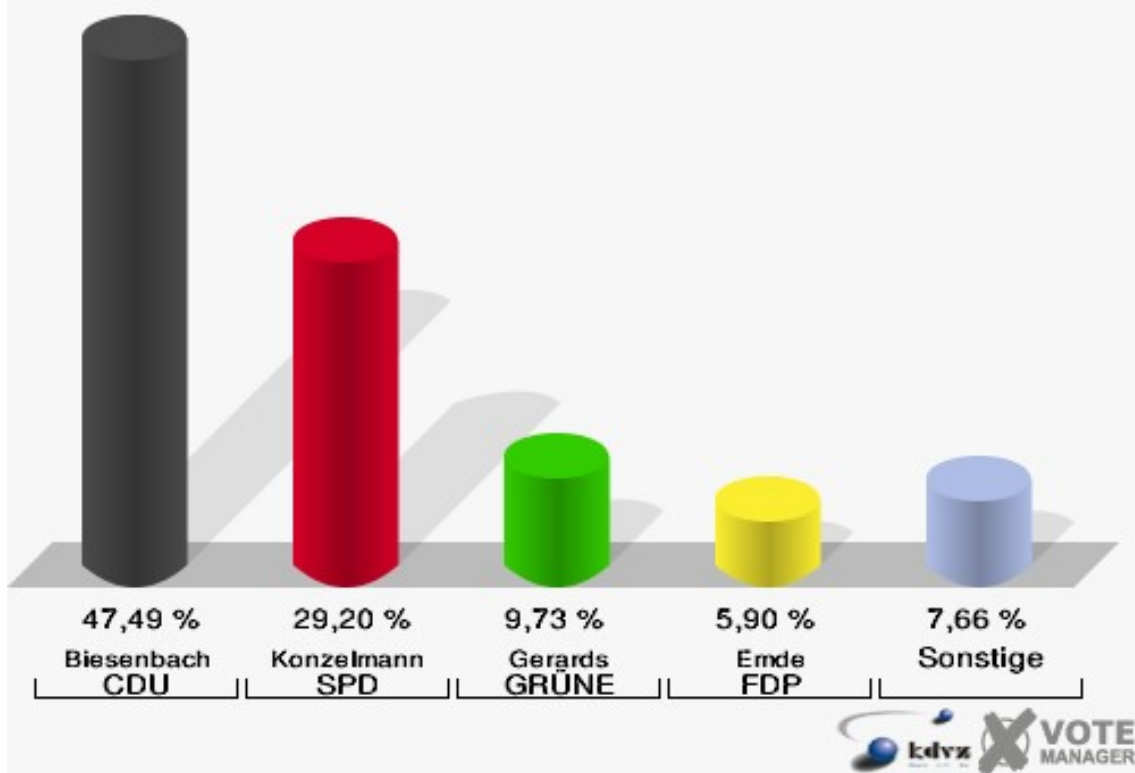

Hansestadt Wipperfürth
Landtagswahl 09.05.2010
Erststimmen 010-Feuerwache Wipperfürth