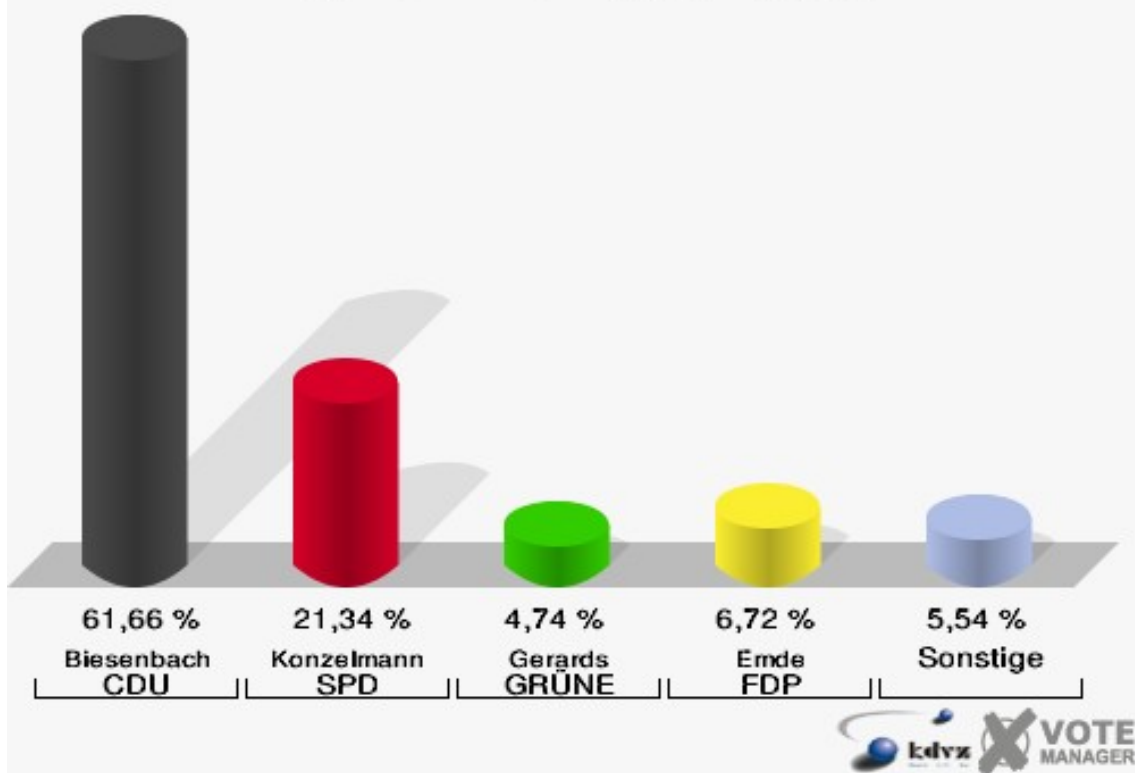

Hansestadt Wipperfürth
Landtagswahl 09.05.2010
Erststimmen 121-AWO-Kindergarten Kupferberg