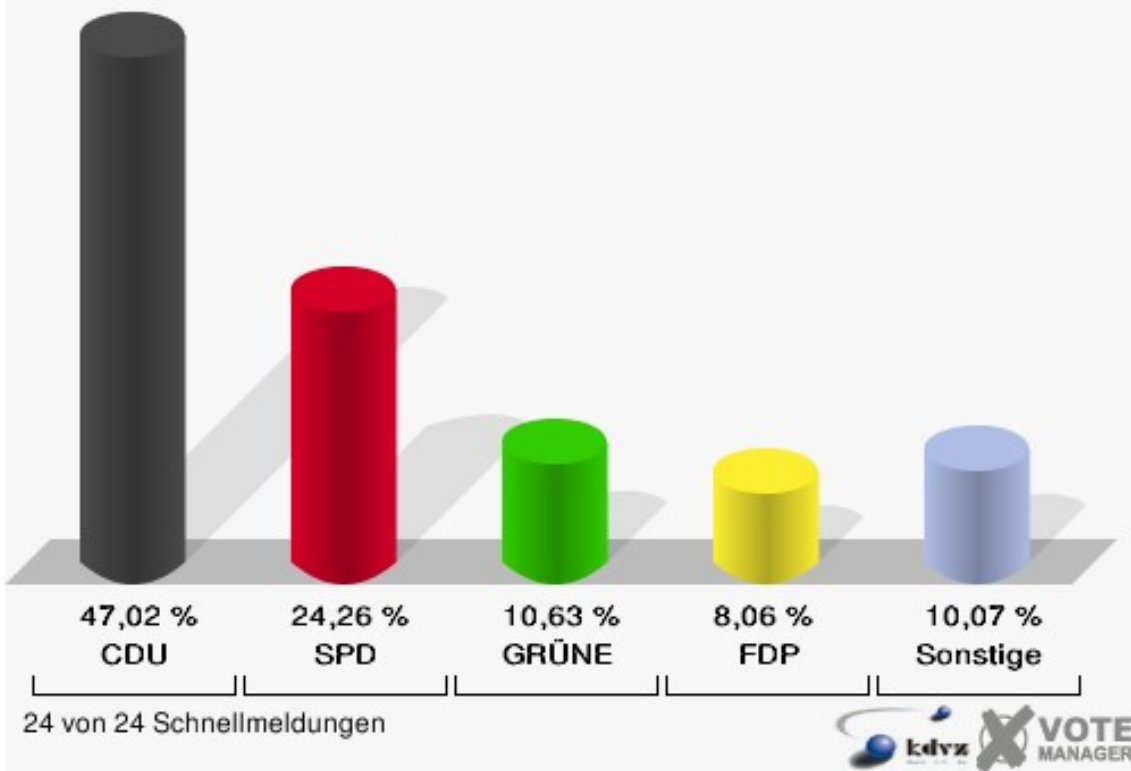

Landtagswahl Hansestadt Wipperfürth

	Erststimmen		Zweitstimmen	
Wahlberechtigte	16.867		16.867	
Wähler/innen	10.537	62,47 %	10.537	62,47 %
ungültige Stimmen	194	1,84 %	178	1,69 %
gültige Stimmen	10.343	98,16 %	10.359	98,31 %
Biesenbach, CDU	5.613	54,27 %	4.871	47,02 %
Konzelmann, SPD	2.770	26,78 %	2.513	24,26 %
Gerards, GRÜNE	848	8,20 %	1.101	10,63 %
Emde, FDP	496	4,80 %	835	8,06 %
NPD	---	---	36	0,35 %
Hofmann, DIE LINKE	421	4,07 %	446	4,31 %
REP	---	---	14	0,14 %
Staratschek, ÖDP	65	0,63 %	13	0,13 %
BÜSO	---	---	3	0,03 %
PBC	---	---	12	0,12 %
Die Tierschutzpartei	---	---	52	0,50 %
FAMILIE	---	---	60	0,58 %
Die PARTEI	---	---	12	0,12 %
ZENTRUM	---	---	2	0,02 %
BGD	---	---	5	0,05 %
AUF	---	---	4	0,04 %
PIRATEN	---	---	115	1,11 %
ddp	---	---	1	0,01 %
Freie Union	---	---	4	0,04 %
RENTNER	---	---	40	0,39 %
Schäfer, pro NRW	130	1,26 %	182	1,76 %
DIE VIOLETTEN	---	---	5	0,05 %
BIG	---	---	16	0,15 %
Volksabstimmung	---	---	9	0,09 %
FBI/ Freie Wähler	---	---	8	0,08 %

Hansestadt Wipperfürth

Landtagswahl 09.05.2010
Erststimmen Gesamtergebnis

Hansestadt Wipperfürth

Landtagswahl 09.05.2010
Zweitstimmen Gesamtergebnis

Hansestadt Wipperfürth
Landtagswahl 09.05.2010
Wahlbeteiligung Gesamtergebnis