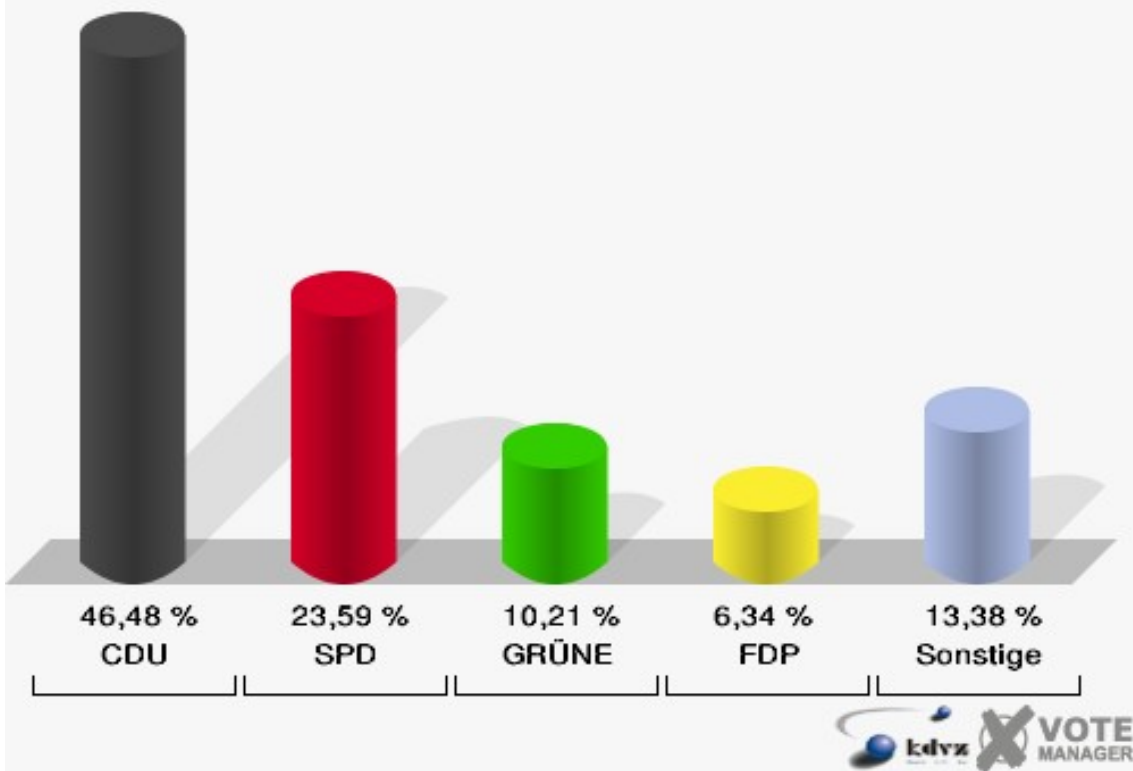

Hansestadt Wipperfürth
Landtagswahl 09.05.2010
Zweitstimmen 171-Feuerwehrgerätehaus Hämmern