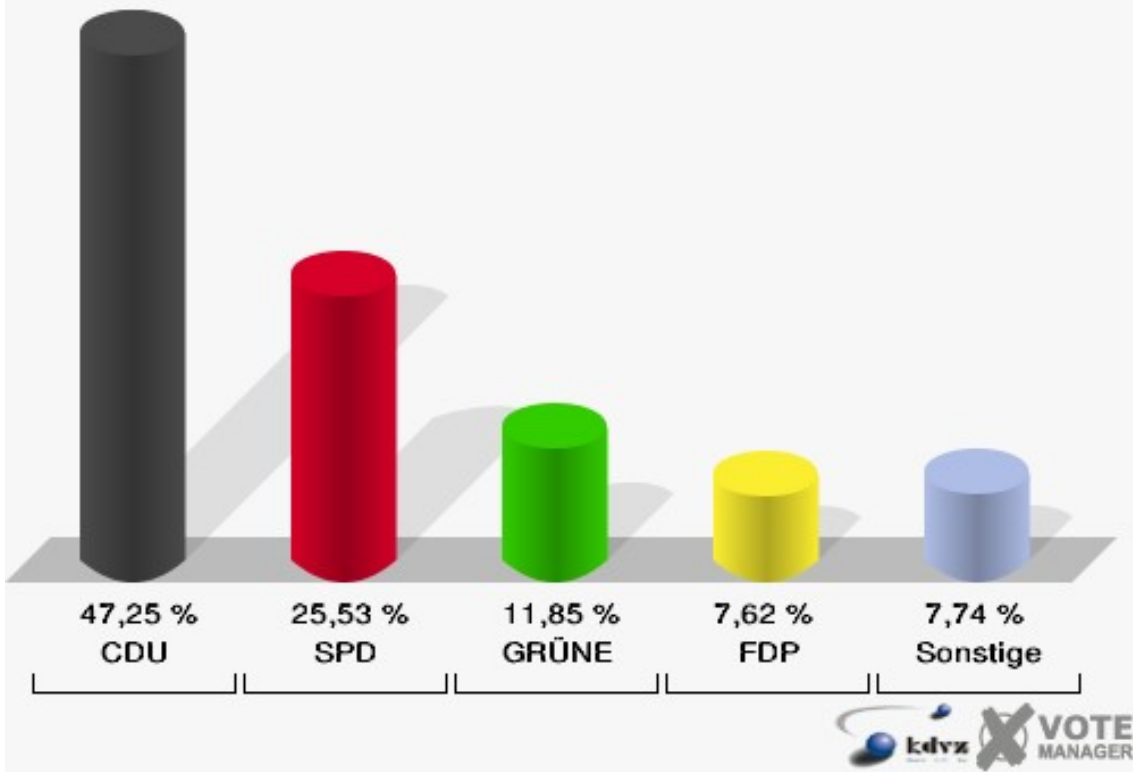

Hansestadt Wipperfürth
Landtagswahl 09.05.2010
Zweitstimmen 02B-Briefwahlbezirk 2