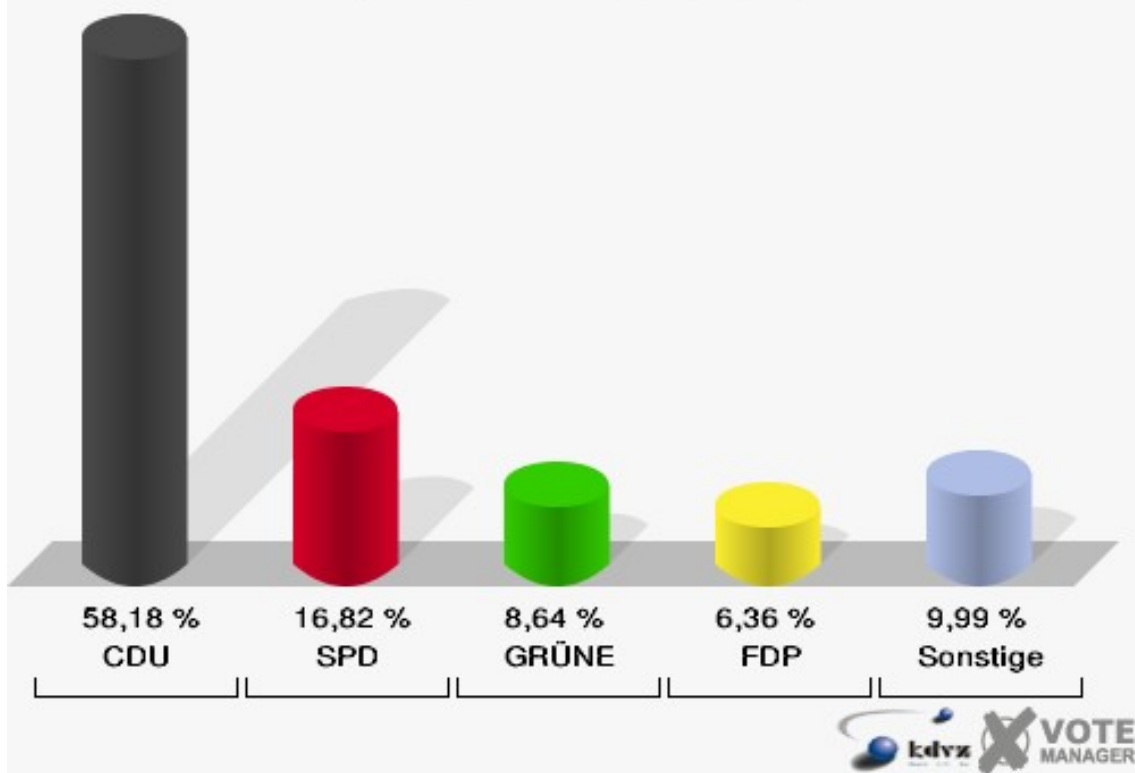

Hansestadt Wipperfürth
Landtagswahl 09.05.2010
Zweitstimmen 122-Katholisches Pfarrheim