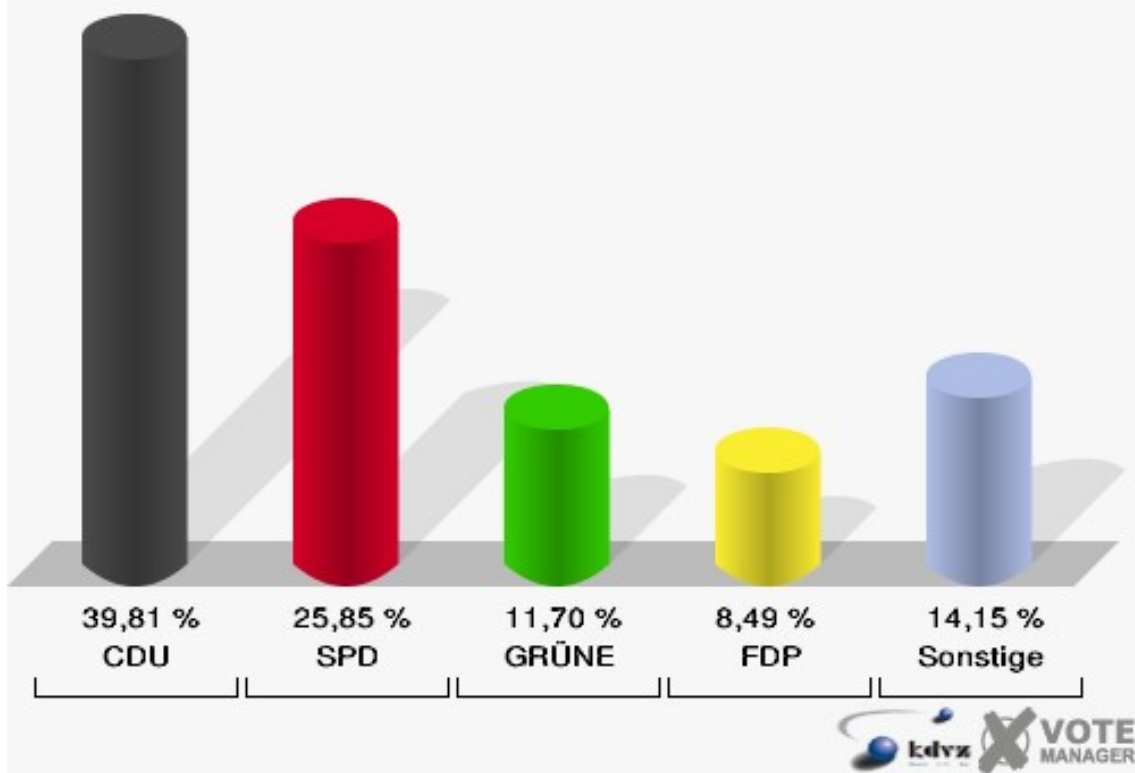

Hansestadt Wipperfürth
Landtagswahl 09.05.2010
Zweitstimmen 090-AOK Rheinland