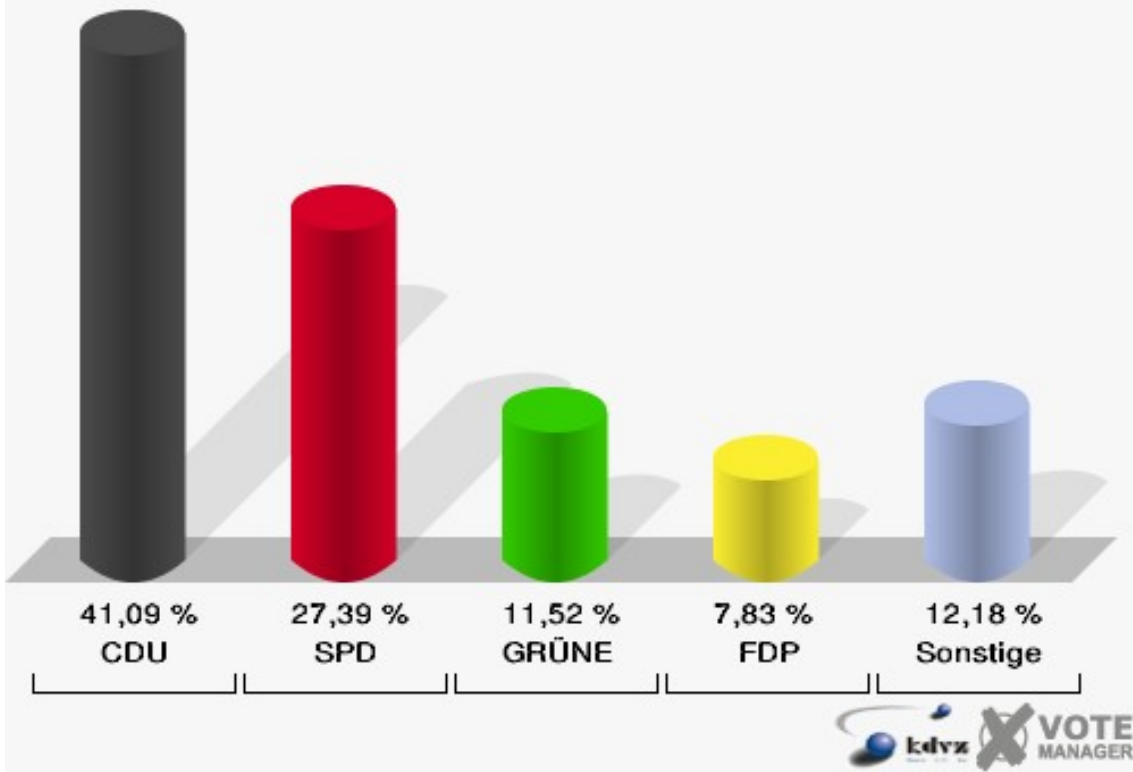

Hansestadt Wipperfürth
Landtagswahl 09.05.2010
Zweitstimmen 130-Feuerwehrgerätehaus Klaswipp