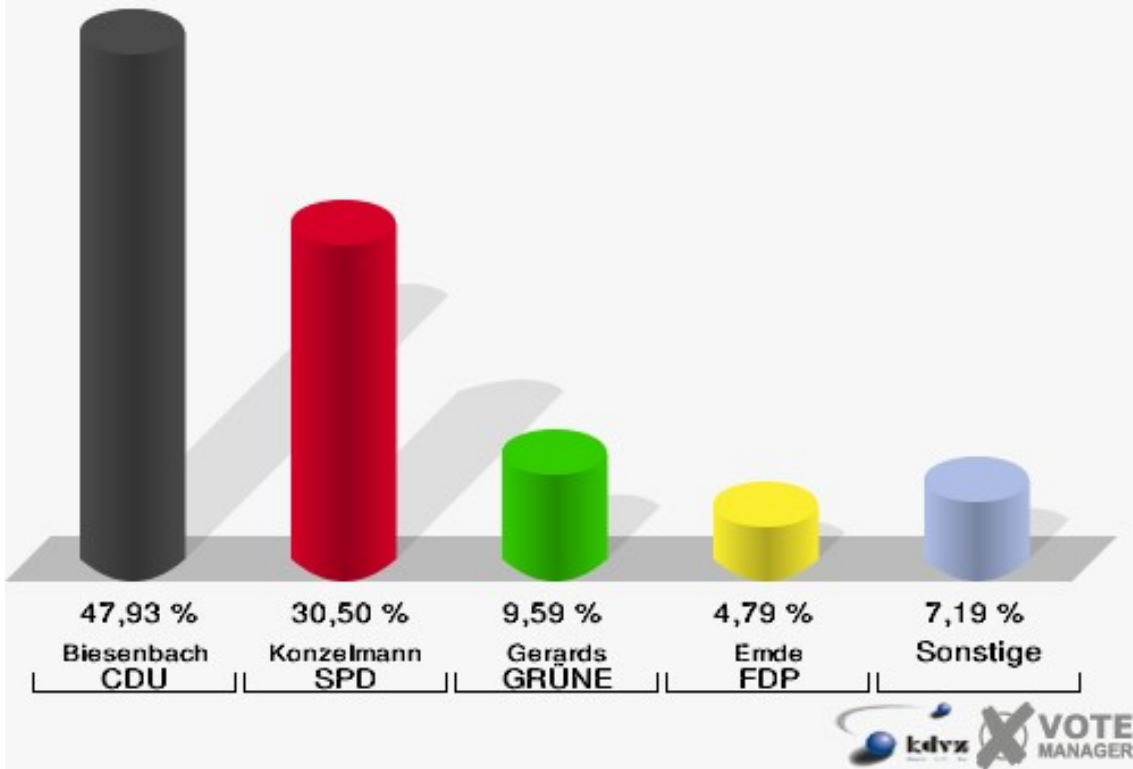

Hansestadt Wipperfürth
Landtagswahl 09.05.2010
Erststimmen 130-Feuerwehrgerätehaus Klaswipp