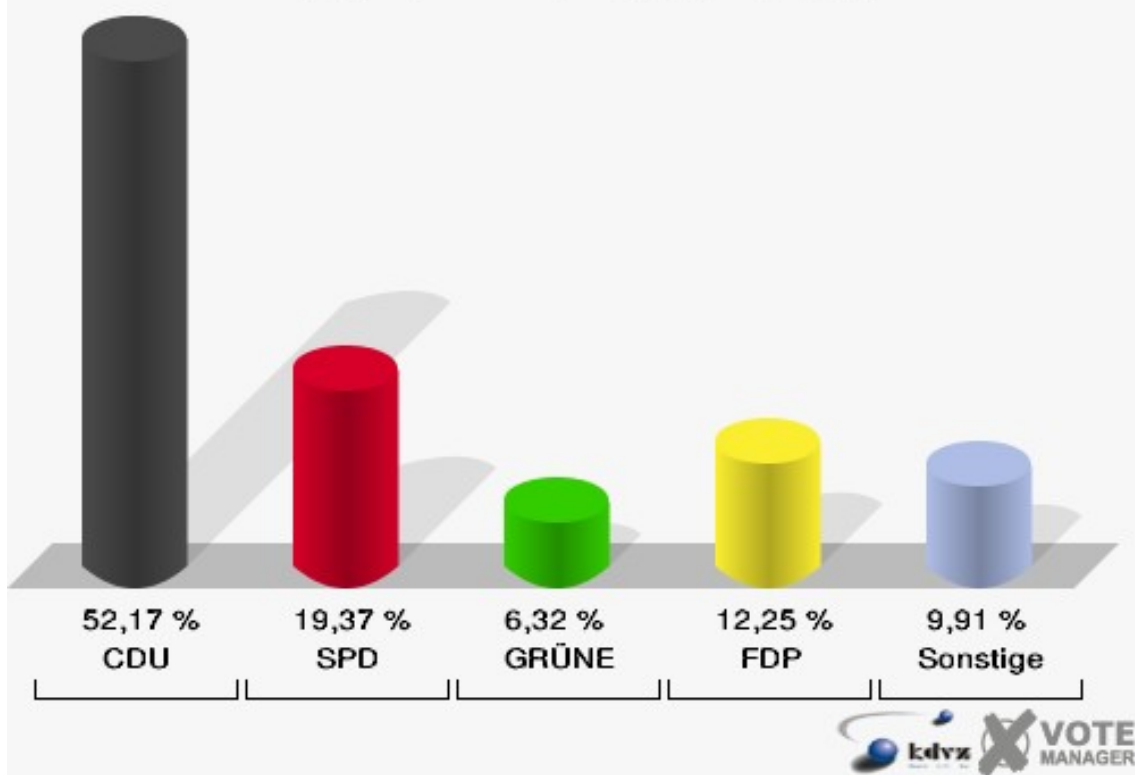

Hansestadt Wipperfürth
Landtagswahl 09.05.2010
Zweitstimmen 121-AWO-Kindergarten Kupferberg