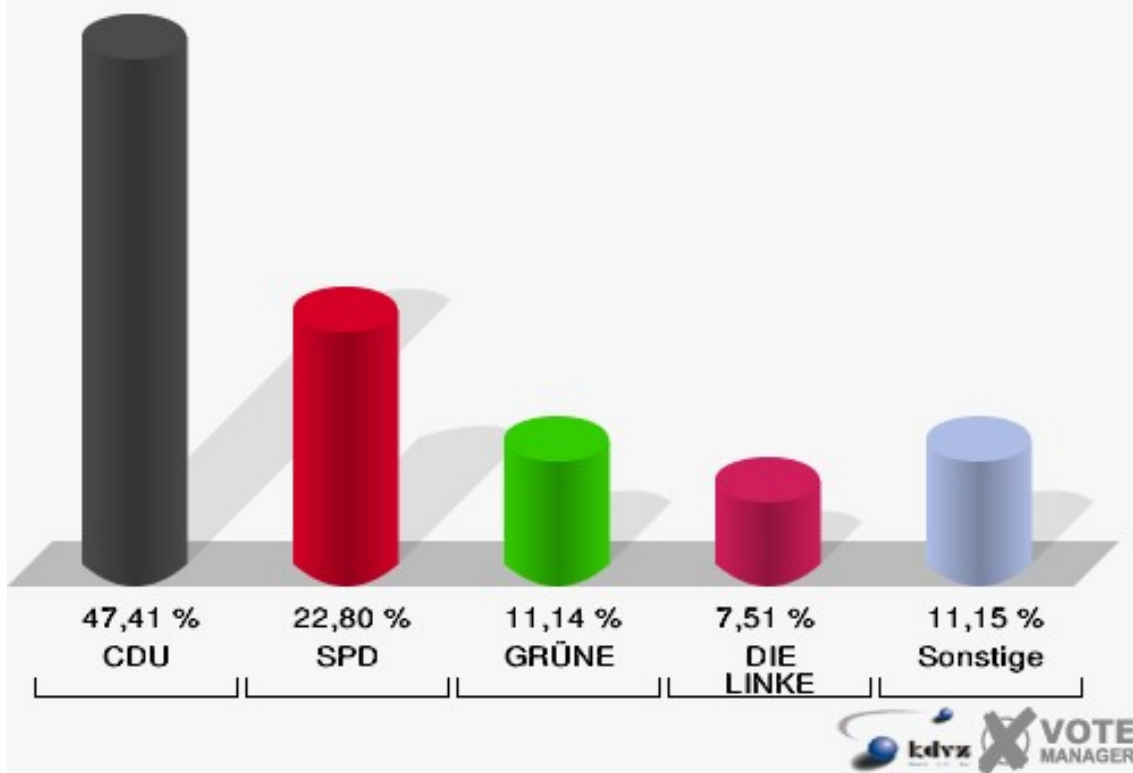

Hansestadt Wipperfürth
Landtagswahl 09.05.2010
Zweitstimmen 060-Grundschule St. Antonius