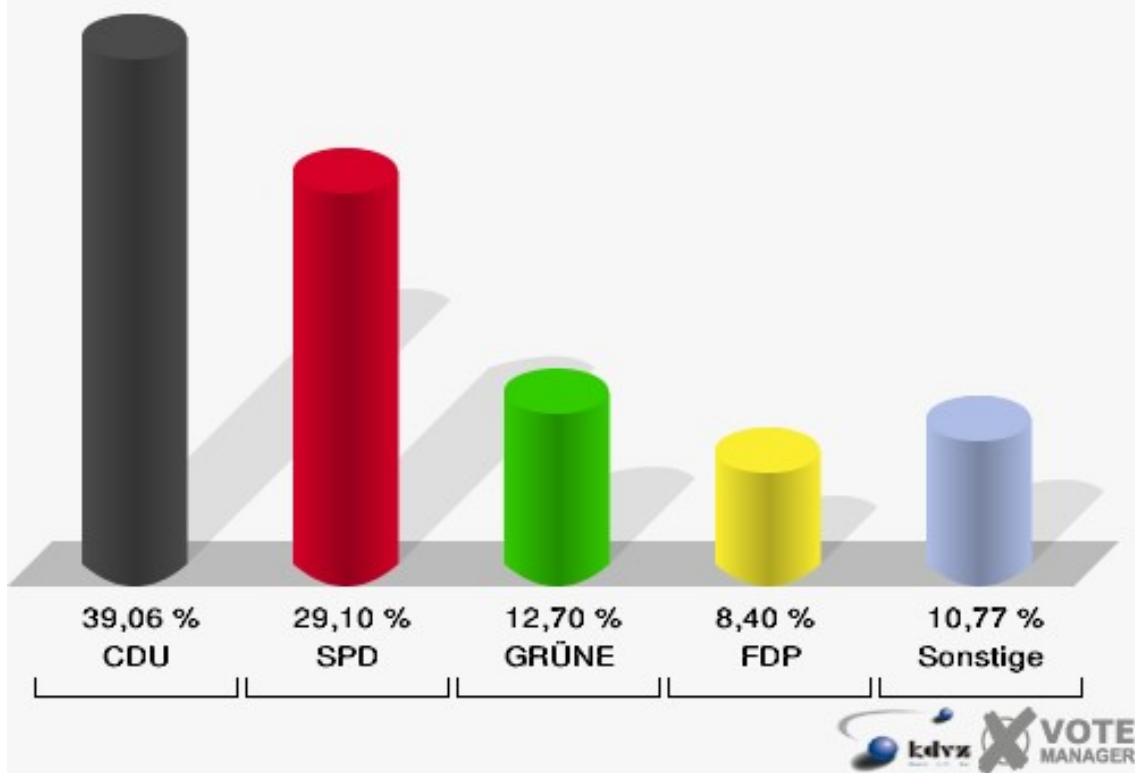

Hansestadt Wipperfürth
Landtagswahl 09.05.2010
Zweitstimmen 050-Altentagesstätte