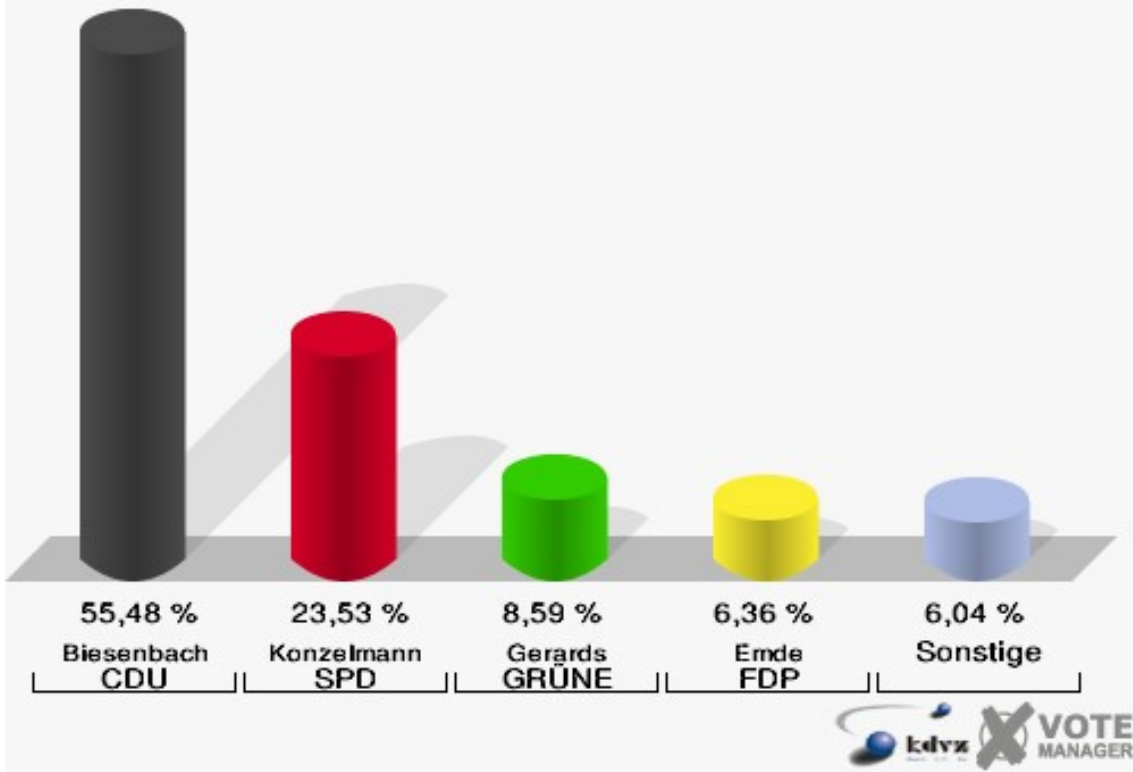

Hansestadt Wipperfürth
Landtagswahl 09.05.2010
Erststimmen 03B-Briefwahlbezirk 3