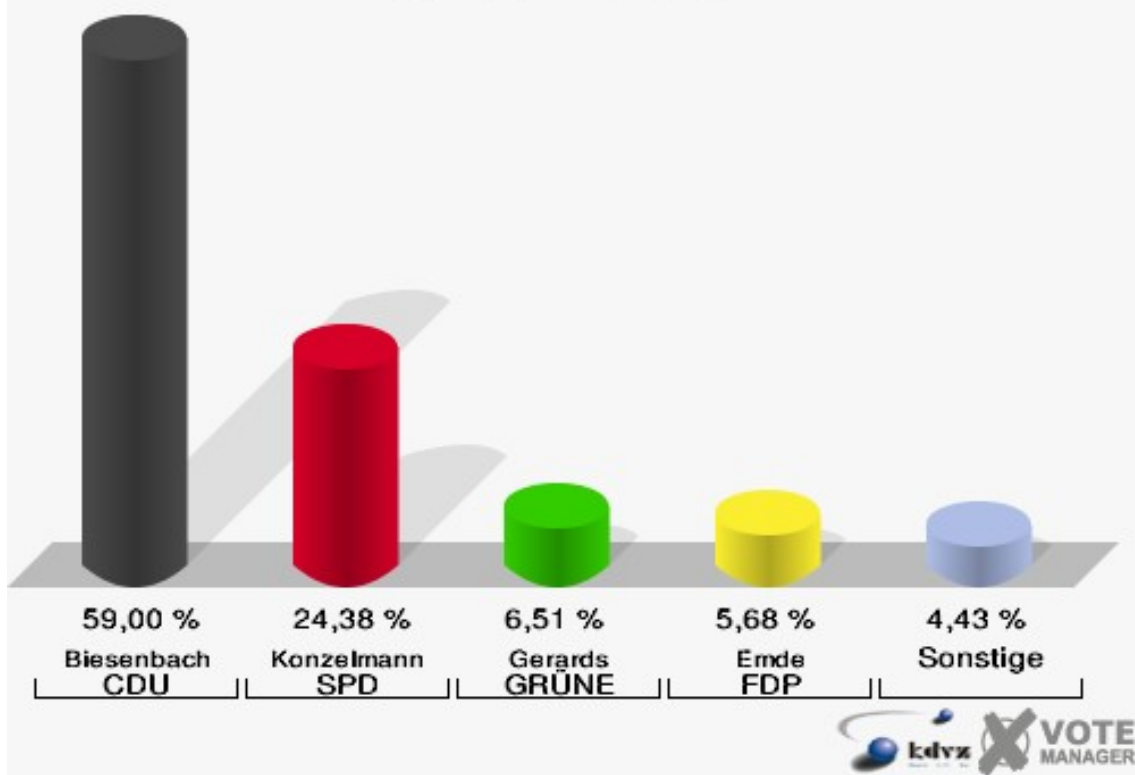

Hansestadt Wipperfürth
Landtagswahl 09.05.2010
Erststimmen 01B-Briefwahlbezirk 1