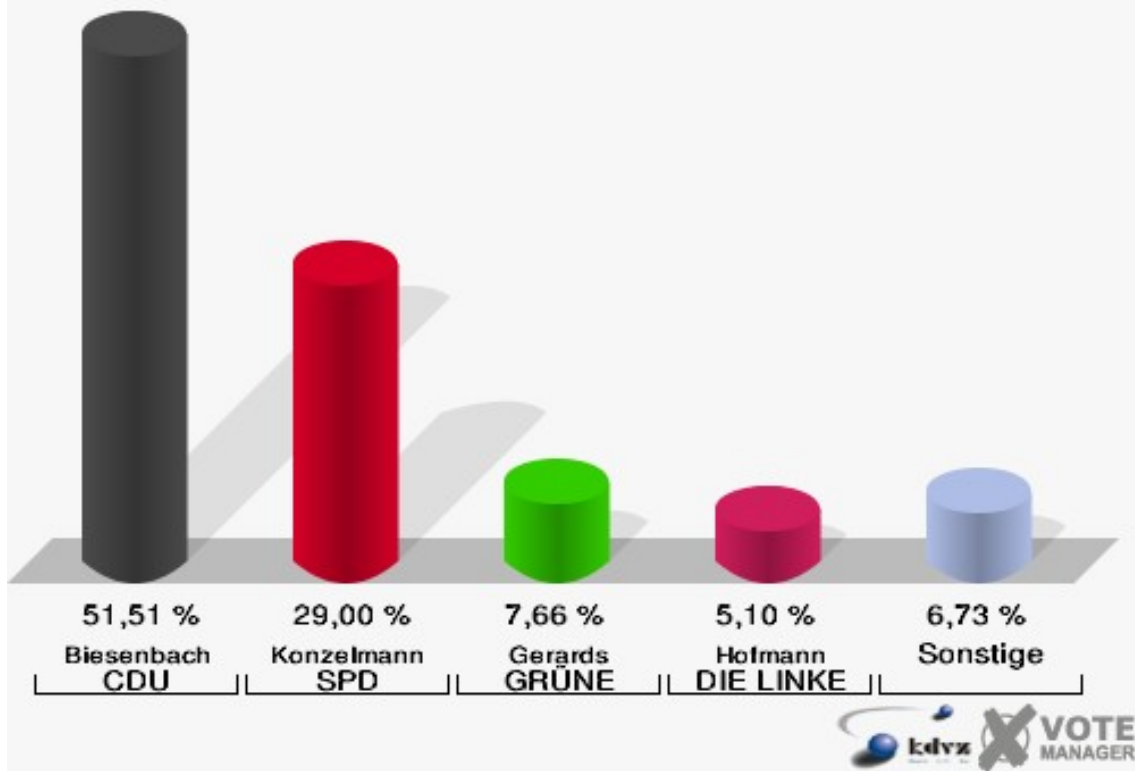

Hansestadt Wipperfürth
Landtagswahl 09.05.2010
Erststimmen 030-Neubau E.v.B.-Gymnasium