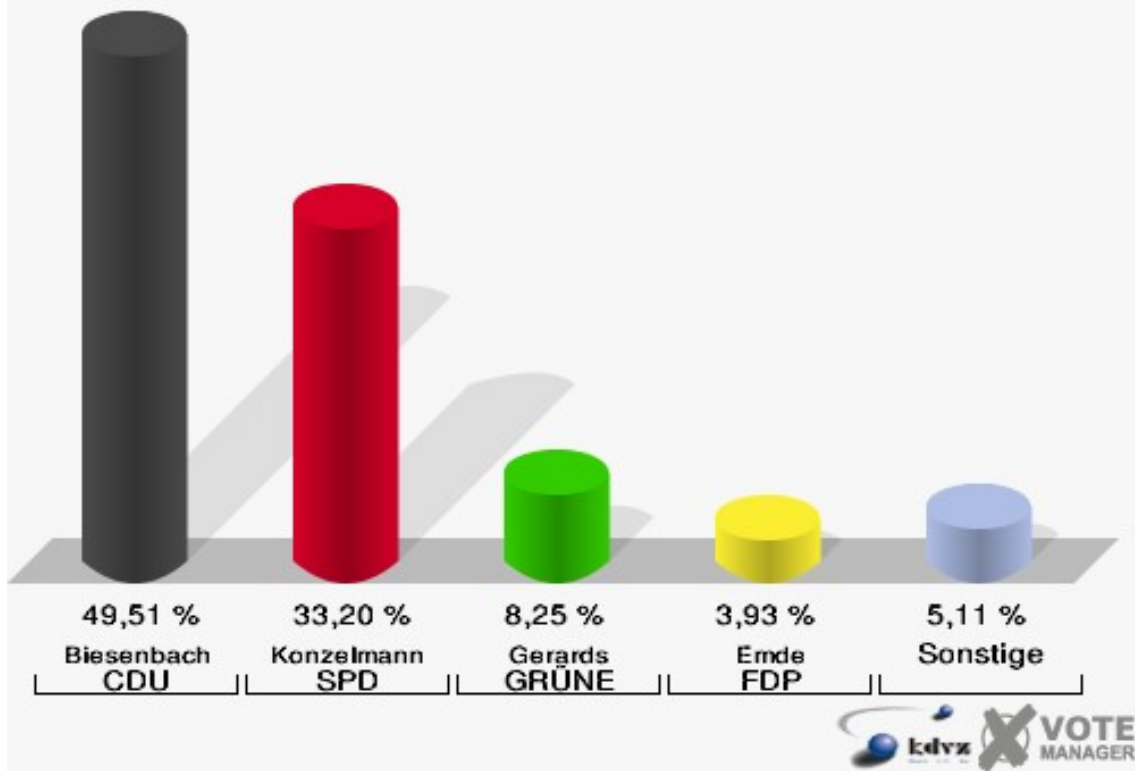

Hansestadt Wipperfürth
Landtagswahl 09.05.2010
Erststimmen 050-Altentagesstätte