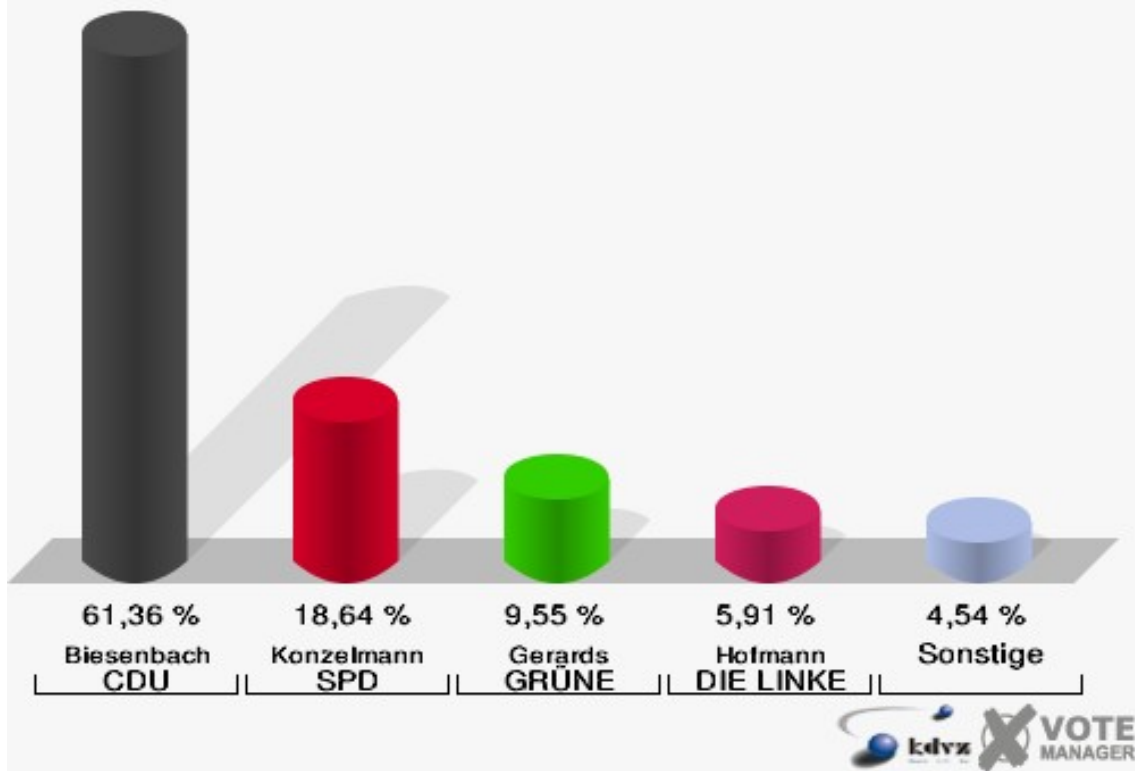

Hansestadt Wipperfürth
Landtagswahl 09.05.2010
Erststimmen 122-Katholisches Pfarrheim