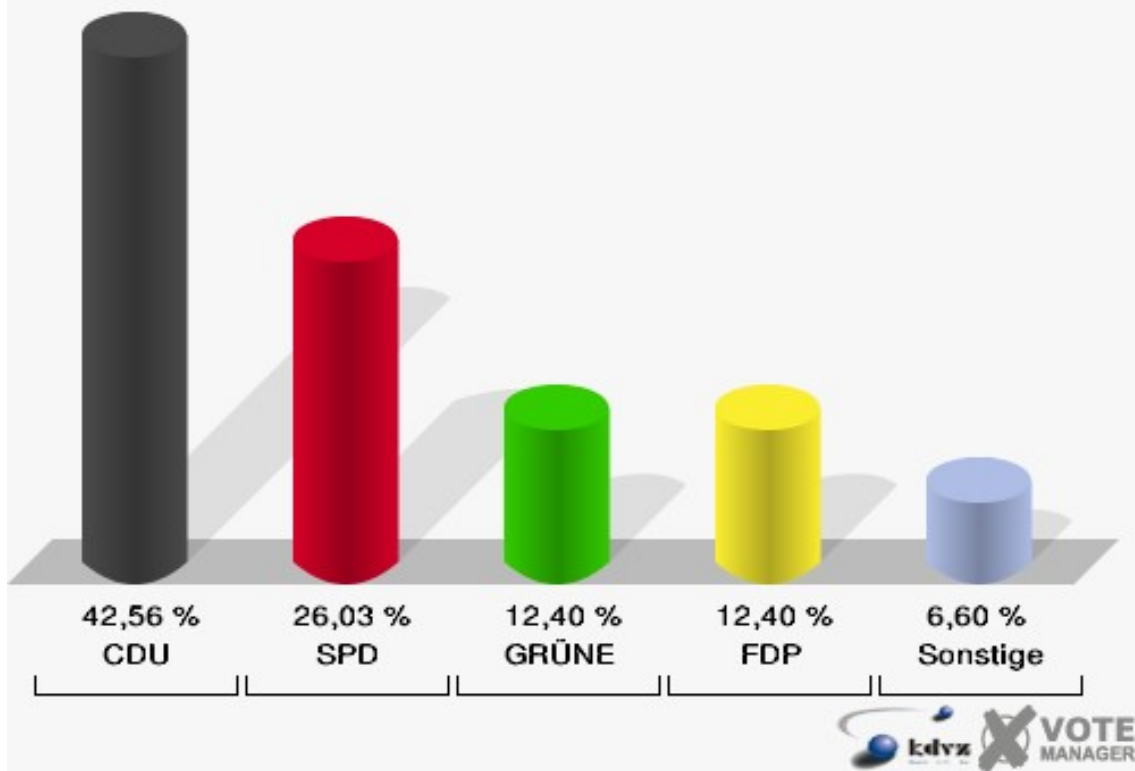

Hansestadt Wipperfürth
Landtagswahl 09.05.2010
Zweitstimmen 072-Pavillon Fa.Jokey-Plastik