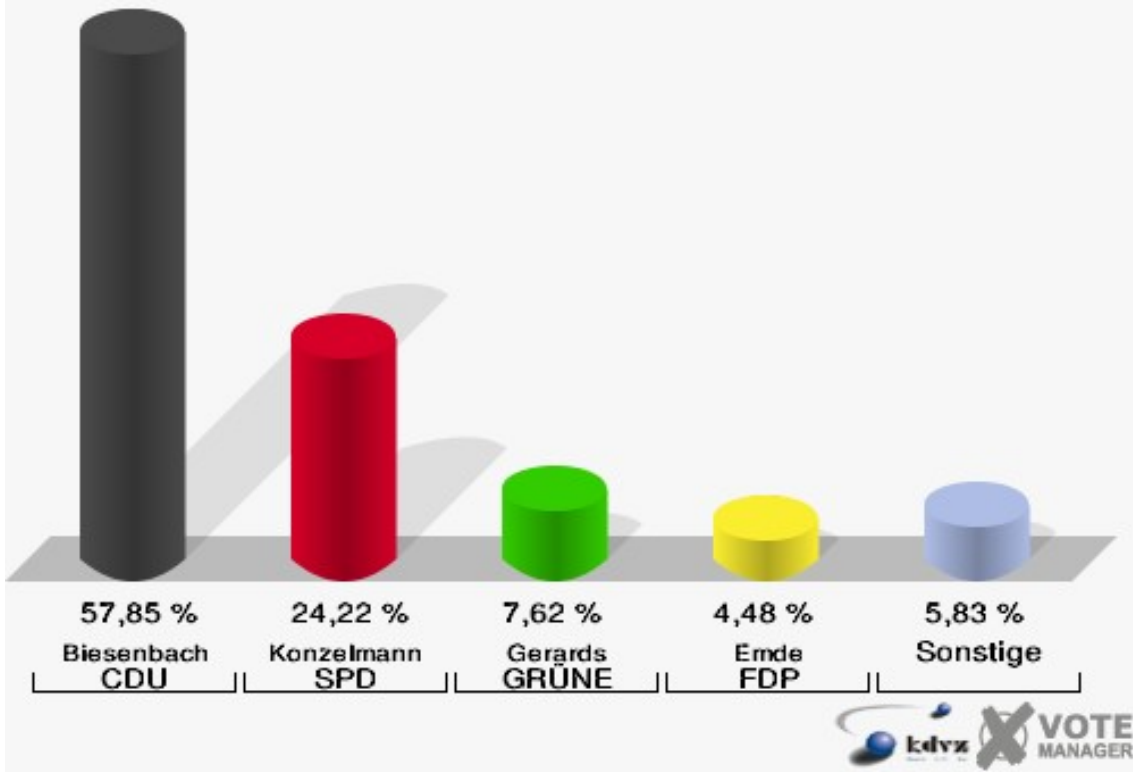

Hansestadt Wipperfürth
Landtagswahl 09.05.2010
Erststimmen 071-Landesbetrieb Straßenbau NRW