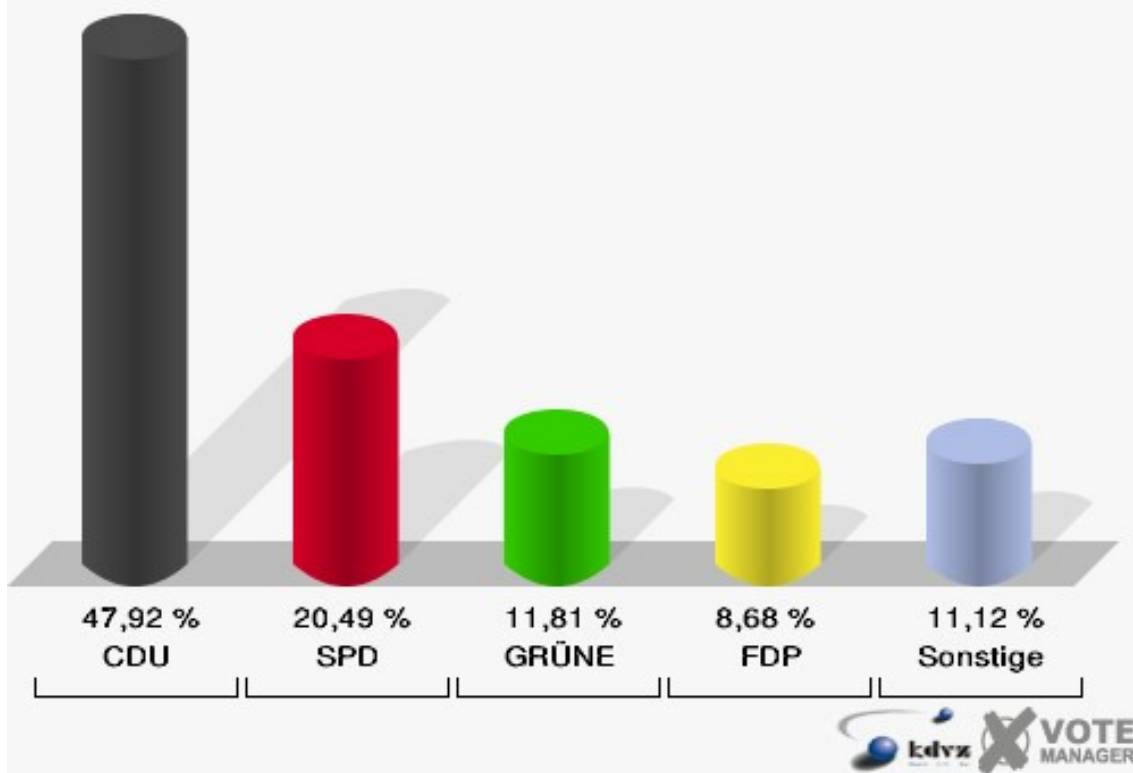

Hansestadt Wipperfürth
Landtagswahl 09.05.2010
Zweitstimmen 141-Grundschule Agathaberg