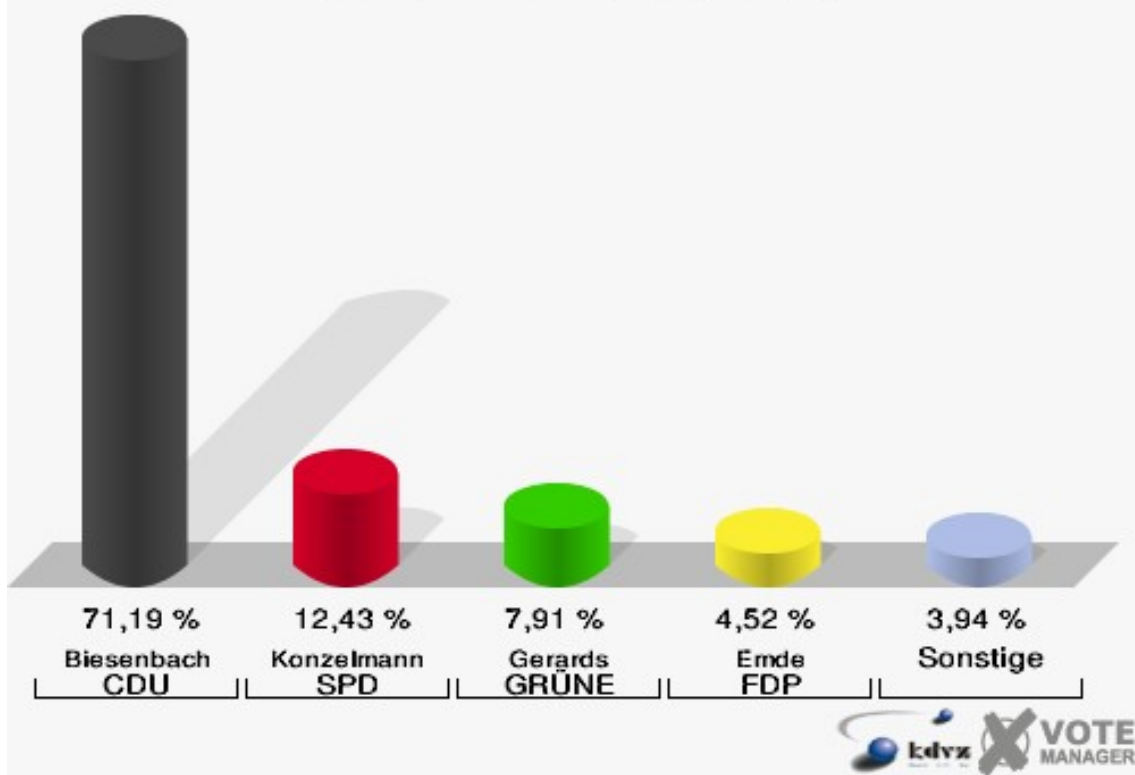

Hansestadt Wipperfürth
Landtagswahl 09.05.2010
Erststimmen 172-Feuerwehrgerätehaus Egen