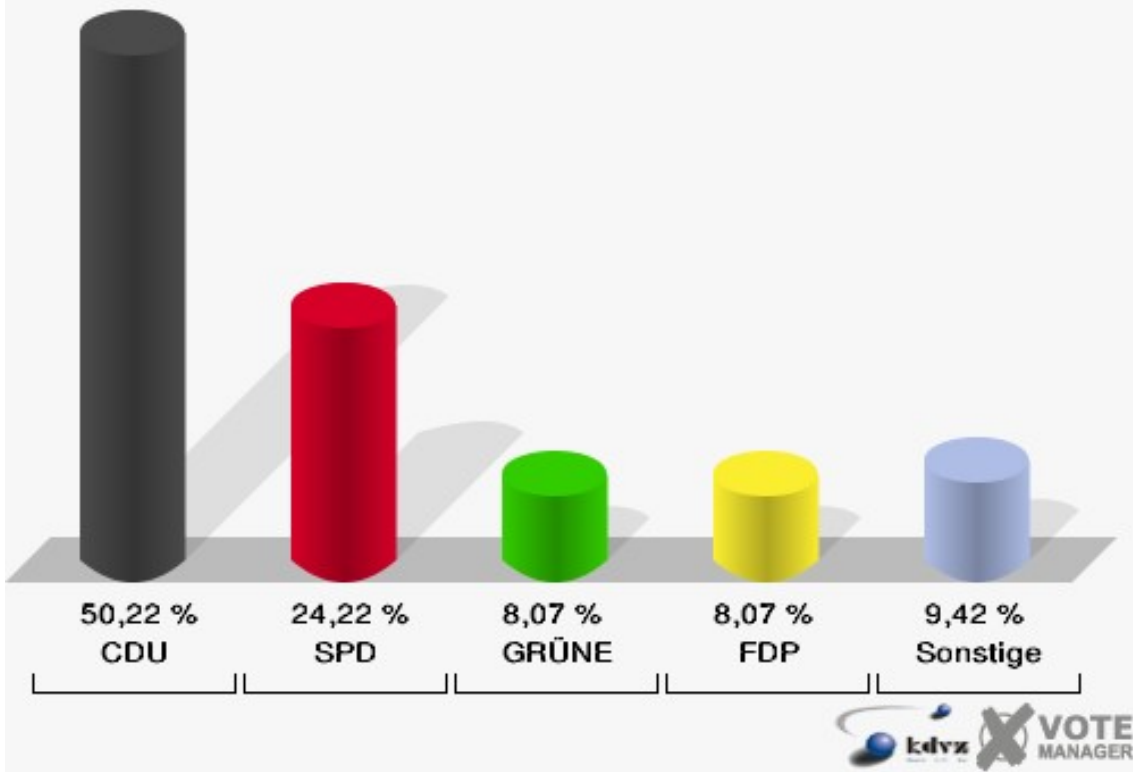

Hansestadt Wipperfürth
Landtagswahl 09.05.2010
Zweitstimmen 071-Landesbetrieb Straßenbau NRW