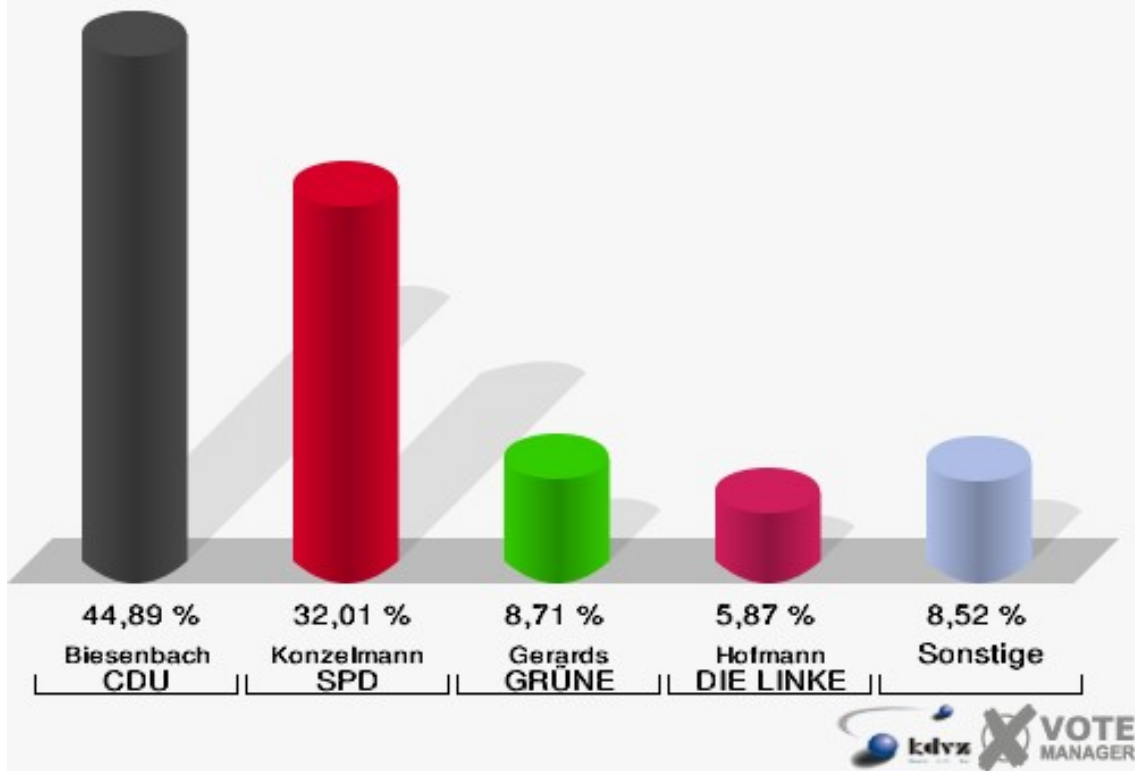

Hansestadt Wipperfürth
Landtagswahl 09.05.2010
Erststimmen 090-AOK Rheinland