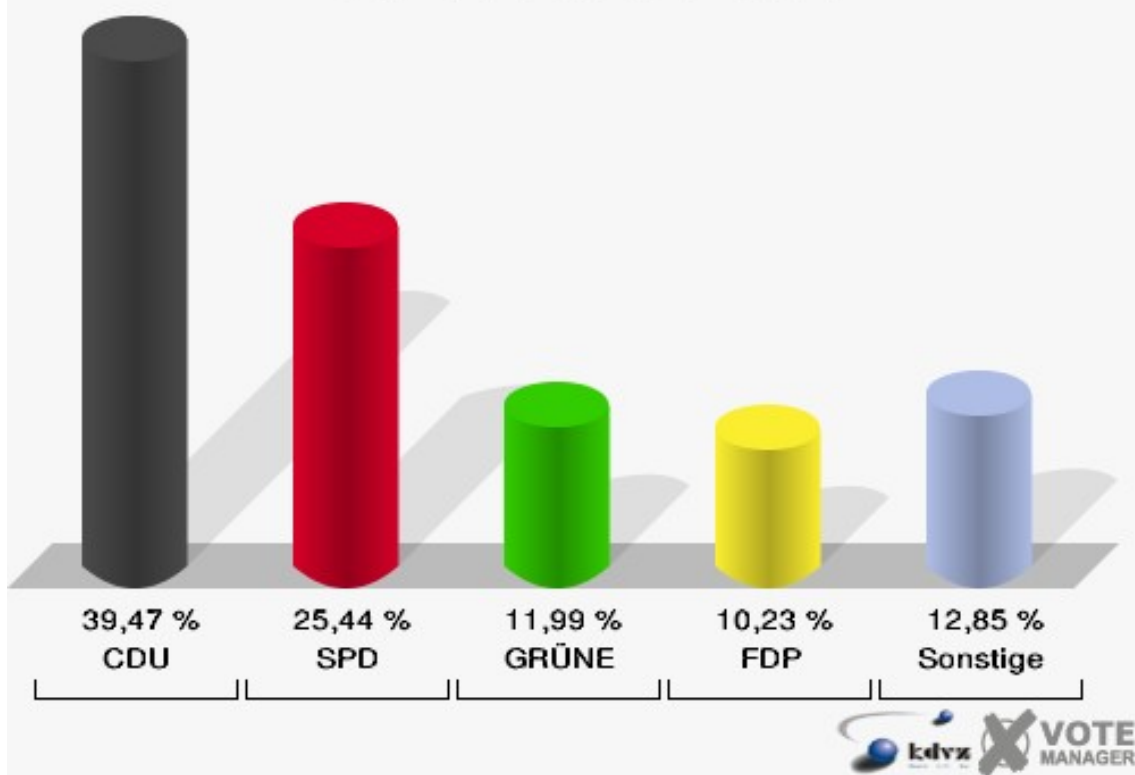

Hansestadt Wipperfürth

Landtagswahl 09.05.2010
Erststimmen Gesamtergebnis

Hansestadt Wipperfürth

Landtagswahl 09.05.2010
Zweitstimmen Gesamtergebnis

Hansestadt Wipperfürth
Landtagswahl 09.05.2010
Wahlbeteiligung Gesamtergebnis

24 von 24 Schnellmeldungen

Stimmbezirke 010-Feuerwache Wipperfürth

	Erststimmen		Zweitstimmen	
Wahlberechtigte	748		748	
Wähler/innen	349	46,66 %	349	46,66 %
ungültige Stimmen	10	2,87 %	7	2,01 %
gültige Stimmen	339	97,13 %	342	97,99 %
Biesenbach, CDU	161	47,49 %	135	39,47 %
Konzelmann, SPD	99	29,20 %	87	25,44 %
Gerards, GRÜNE	33	9,73 %	41	11,99 %
Emde, FDP	20	5,90 %	35	10,23 %
NPD	---	---	1	0,29 %
Hofmann, DIE LINKE	17	5,01 %	19	5,56 %
REP	---	---	0	0,00 %
Staratschek, ÖDP	6	1,77 %	1	0,29 %
BÜSO	---	---	1	0,29 %
PBC	---	---	0	0,00 %
Die Tierschutzpartei	---	---	4	1,17 %
FAMILIE	---	---	3	0,88 %
Die PARTEI	---	---	0	0,00 %
ZENTRUM	---	---	1	0,29 %
BGD	---	---	0	0,00 %
AUF	---	---	0	0,00 %
PIRATEN	---	---	4	1,17 %
ddp	---	---	0	0,00 %
Freie Union	---	---	0	0,00 %
RENTNER	---	---	0	0,00 %
Schäfer, pro NRW	3	0,88 %	6	1,75 %
DIE VIOLETTEN	---	---	0	0,00 %
BIG	---	---	2	0,58 %
Volksabstimmung	---	---	1	0,29 %
FBI/ Freie Wähler	---	---	1	0,29 %

Hansestadt Wipperfürth
Landtagswahl 09.05.2010
Erststimmen 010-Feuerwache Wipperfürth

Hansestadt Wipperfürth
Landtagswahl 09.05.2010
Zweitstimmen 010-Feuerwache Wipperfürth

Hansestadt Wipperfürth
Landtagswahl 09.05.2010
Wahlbeteiligung 010-Feuerwache Wipperfürth