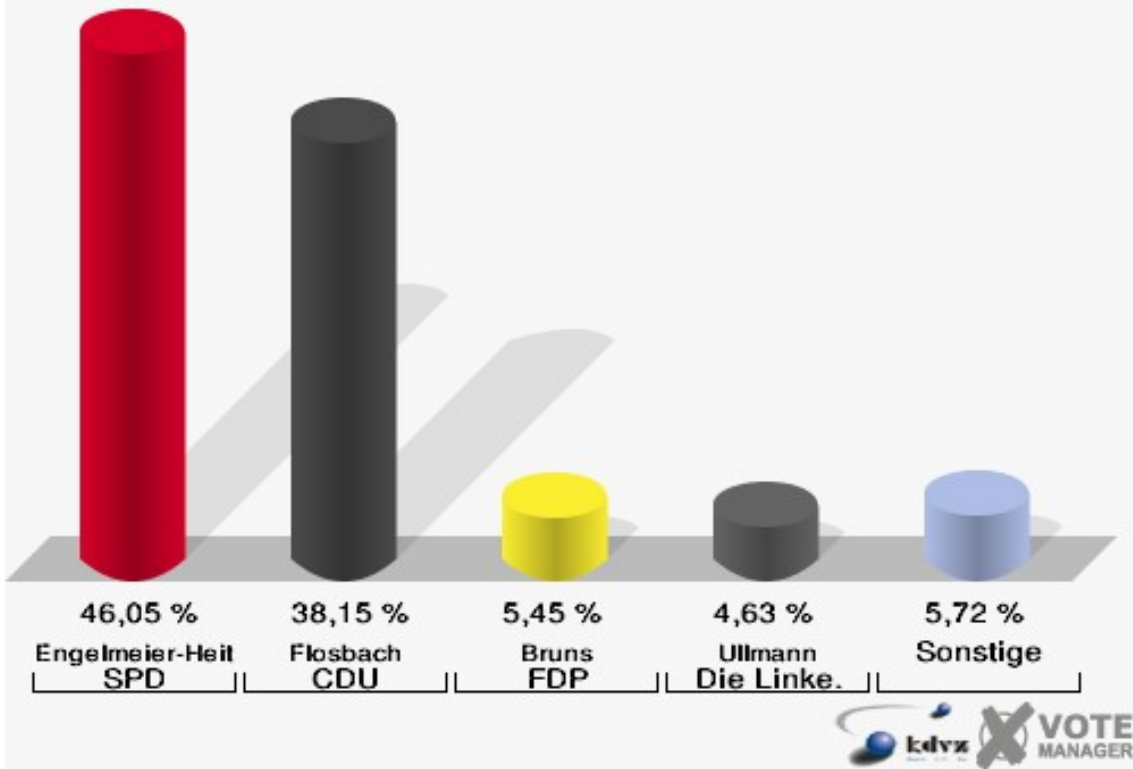

100-Dorfgemeinschaftshaus

	Erststimmen		Zweitstimmen	
Wahlberechtigte	737		737	
Wähler/innen	426	57,80 %	426	57,80 %
ungültige Stimmen	10	2,35 %	7	1,64 %
gültige Stimmen	416	97,65 %	419	98,36 %
Engelmeier-Heite, SPD	169	40,62 %	158	37,71 %
Flosbach, CDU	201	48,32 %	166	39,62 %
Bruns, FDP	14	3,37 %	40	9,55 %
Schmitz, GRÜNE	5	1,20 %	17	4,06 %
Ullmann, Die Linke.	22	5,29 %	29	6,92 %
REP	---	---	1	0,24 %
Die Tierschutzpartei	---	---	3	0,72 %
Nissler, NPD	5	1,20 %	3	0,72 %
FAMILIE	---	---	0	0,00 %
GRAUE	---	---	1	0,24 %
PBC	---	---	0	0,00 %
ZENTRUM	---	---	0	0,00 %
BÜSO	---	---	0	0,00 %
Deutschland	---	---	1	0,24 %
MLPD	---	---	0	0,00 %
PSG	---	---	0	0,00 %
Staratschek, Einzelbewerber	0	0,00 %	---	---

Gemeinde Morsbach

Wahl zum Deutschen Bundestag 18.09.2005
Erststimmen 100-Dorfgemeinschaftshaus

Gemeinde Morsbach

Wahl zum Deutschen Bundestag 18.09.2005
Zweitstimmen 100-Dorfgemeinschaftshaus

Gemeinde Morsbach

Wahl zum Deutschen Bundestag 18.09.2005
Wahlbeteiligung 100-Dorfgemeinschaftshaus

110-Internat Alzen

	Erststimmen		Zweitstimmen	
Wahlberechtigte	630		630	
Wähler/innen	369	58,57 %	369	58,57 %
ungültige Stimmen	2	0,54 %	7	1,90 %
gültige Stimmen	367	99,46 %	362	98,10 %
Engelmeier-Heite, SPD	169	46,05 %	157	43,37 %
Flosbach, CDU	140	38,15 %	122	33,70 %
Bruns, FDP	20	5,45 %	25	6,91 %
Schmitz, GRÜNE	15	4,09 %	23	6,35 %
Ullmann, Die Linke.	17	4,63 %	21	5,80 %
REP	---	---	1	0,28 %
Die Tierschutzpartei	---	---	5	1,38 %
Nissler, NPD	5	1,36 %	5	1,38 %
FAMILIE	---	---	2	0,55 %
GRAUE	---	---	1	0,28 %
PBC	---	---	0	0,00 %
ZENTRUM	---	---	0	0,00 %
BÜSO	---	---	0	0,00 %
Deutschland	---	---	0	0,00 %
MLPD	---	---	0	0,00 %
PSG	---	---	0	0,00 %
Staratschek, Einzelbewerber	1	0,27 %	---	---

Gemeinde Morsbach
 Wahl zum Deutschen Bundestag 18.09.2005
 Erststimmen 110-Internat Alzen

Gemeinde Morsbach
 Wahl zum Deutschen Bundestag 18.09.2005
 Zweitstimmen 110-Internat Alzen

Gemeinde Morsbach
Wahl zum Deutschen Bundestag 18.09.2005
Wahlbeteiligung 110-Internet Alzen