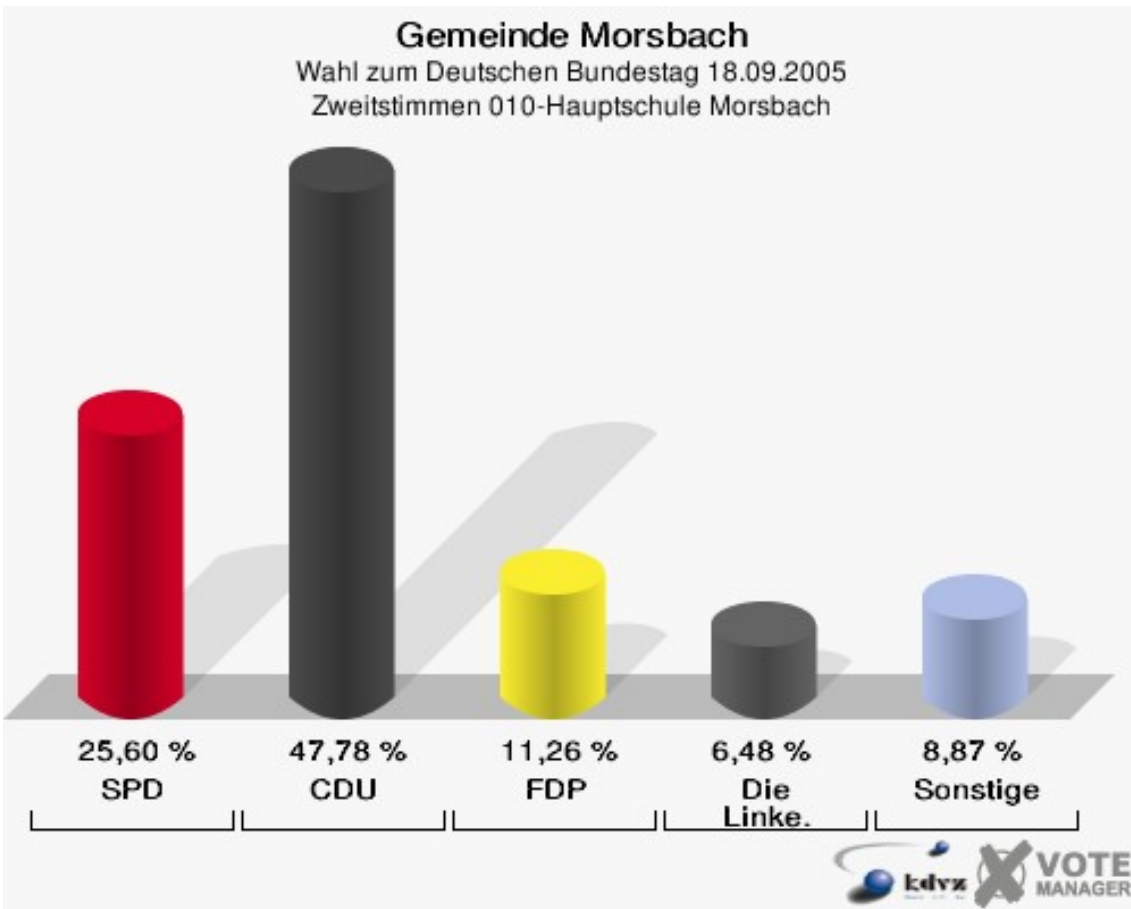

Wahl zum Deutschen Bundestag

Gemeinde Morsbach

	Erststimmen		Zweitstimmen	
Wahlberechtigte	8.448		8.448	
Wähler/innen	6.438	76,21 %	6.438	76,21 %
ungültige Stimmen	117	1,82 %	110	1,71 %
gültige Stimmen	6.321	98,18 %	6.328	98,29 %
Engelmeier-Heite, SPD	2.252	35,63 %	2.038	32,21 %
Flosbach, CDU	3.285	51,97 %	2.634	41,62 %
Bruns, FDP	272	4,30 %	747	11,80 %
Schmitz, GRÜNE	186	2,94 %	376	5,94 %
Ullmann, Die Linke.	260	4,11 %	347	5,48 %
REP	---	---	16	0,25 %
Die Tierschutzpartei	---	---	43	0,68 %
Nissler, NPD	54	0,85 %	54	0,85 %
FAMILIE	---	---	29	0,46 %
GRAUE	---	---	23	0,36 %
PBC	---	---	12	0,19 %
ZENTRUM	---	---	0	0,00 %
BÜSO	---	---	1	0,02 %
Deutschland	---	---	7	0,11 %
MLPD	---	---	0	0,00 %
PSG	---	---	1	0,02 %
Staratschek, Einzelbewerber	12	0,19 %	---	---

Gemeinde Morsbach
Wahl zum Deutschen Bundestag 18.09.2005
Wahlbeteiligung Gesamtergebnis

Wahlbezirke 010-Hauptschule Morsbach

	Erststimmen		Zweitstimmen	
Wahlberechtigte	546		546	
Wähler/innen	297	54,40 %	297	54,40 %
ungültige Stimmen	6	2,02 %	4	1,35 %
gültige Stimmen	291	97,98 %	293	98,65 %
Engelmeier-Heite, SPD	86	29,55 %	75	25,60 %
Flosbach, CDU	166	57,04 %	140	47,78 %
Bruns, FDP	9	3,09 %	33	11,26 %
Schmitz, GRÜNE	8	2,75 %	18	6,14 %
Ullmann, Die Linke.	16	5,50 %	19	6,48 %
REP	---	---	0	0,00 %
Die Tierschutzpartei	---	---	0	0,00 %
Nissler, NPD	6	2,06 %	5	1,71 %
FAMILIE	---	---	1	0,34 %
GRAUE	---	---	1	0,34 %
PBC	---	---	0	0,00 %
ZENTRUM	---	---	0	0,00 %
BÜSO	---	---	0	0,00 %
Deutschland	---	---	1	0,34 %
MLPD	---	---	0	0,00 %
PSG	---	---	0	0,00 %
Staratschek, Einzel- bewerber	0	0,00 %	---	---