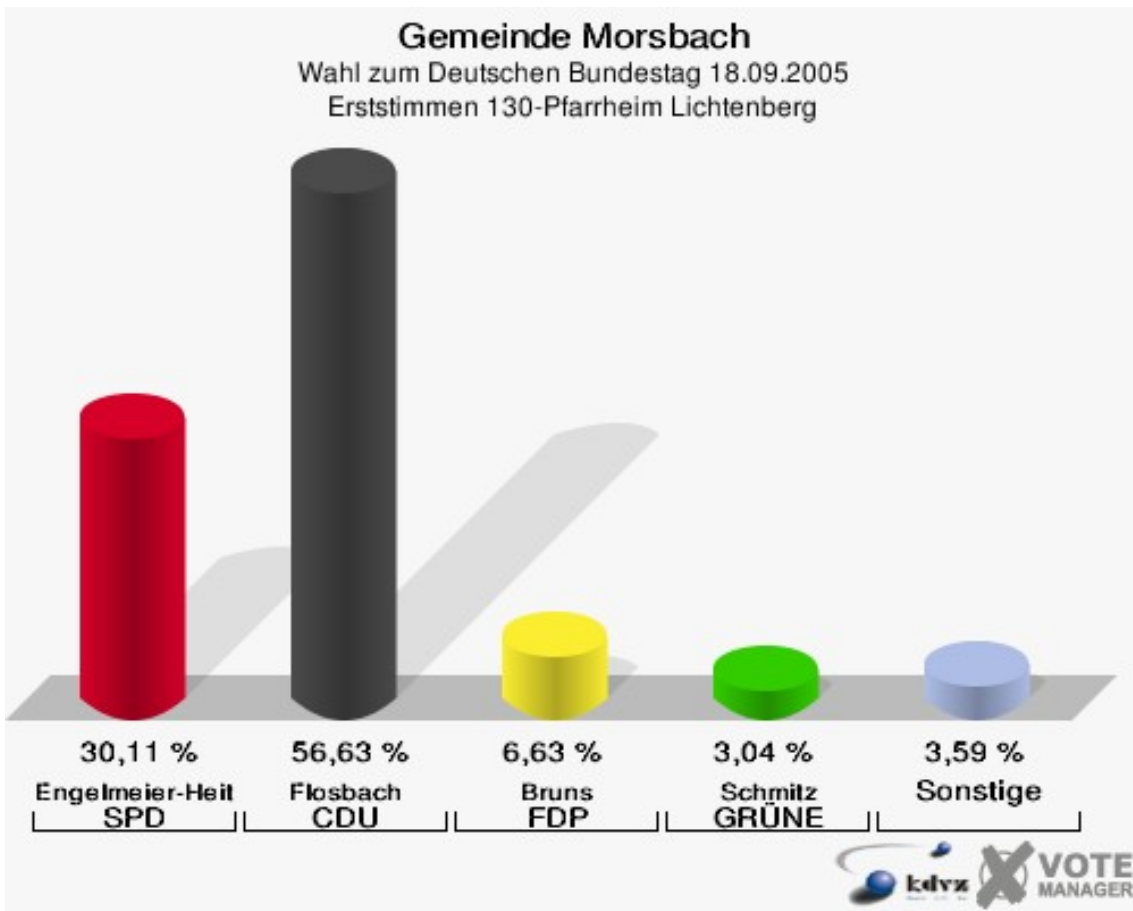

Gemeinde Morsbach
 Wahl zum Deutschen Bundestag 18.09.2005
 Erststimmen 110-Internat Alzen

Gemeinde Morsbach
 Wahl zum Deutschen Bundestag 18.09.2005
 Zweitstimmen 110-Internat Alzen

Gemeinde Morsbach
Wahl zum Deutschen Bundestag 18.09.2005
Wahlbeteiligung 110-Internet Alzen

120-Bürgerhaus Ellingen

	Erststimmen		Zweitstimmen	
Wahlberechtigte	495		495	
Wähler/innen	339	68,48 %	339	68,48 %
ungültige Stimmen	10	2,95 %	11	3,24 %
gültige Stimmen	329	97,05 %	328	96,76 %
Engelmeier-Heite, SPD	132	40,12 %	111	33,84 %
Flosbach, CDU	164	49,85 %	127	38,72 %
Bruns, FDP	13	3,95 %	36	10,98 %
Schmitz, GRÜNE	12	3,65 %	27	8,23 %
Ullmann, Die Linke.	5	1,52 %	17	5,18 %
REP	---	---	0	0,00 %
Die Tierschutzpartei	---	---	0	0,00 %
Nissler, NPD	1	0,30 %	3	0,91 %
FAMILIE	---	---	3	0,91 %
GRAUE	---	---	4	1,22 %
PBC	---	---	0	0,00 %
ZENTRUM	---	---	0	0,00 %
BÜSO	---	---	0	0,00 %
Deutschland	---	---	0	0,00 %
MLPD	---	---	0	0,00 %
PSG	---	---	0	0,00 %
Staratschek, Einzelbewerber	2	0,61 %	---	---

Gemeinde Morsbach
Wahl zum Deutschen Bundestag 18.09.2005
Wahlbeteiligung 120-Bürgerhaus Ellingen

130-Pfarrheim Lichtenberg

	Erststimmen		Zweitstimmen	
Wahlberechtigte	684		684	
Wähler/innen	371	54,24 %	371	54,24 %
ungültige Stimmen	9	2,43 %	5	1,35 %
gültige Stimmen	362	97,57 %	366	98,65 %
Engelmeier-Heite, SPD	109	30,11 %	95	25,96 %
Flosbach, CDU	205	56,63 %	155	42,35 %
Bruns, FDP	24	6,63 %	65	17,76 %
Schmitz, GRÜNE	11	3,04 %	21	5,74 %
Ullmann, Die Linke.	9	2,49 %	15	4,10 %
REP	---	---	0	0,00 %
Die Tierschutzpartei	---	---	4	1,09 %
Nissler, NPD	4	1,10 %	6	1,64 %
FAMILIE	---	---	0	0,00 %
GRAUE	---	---	3	0,82 %
PBC	---	---	2	0,55 %
ZENTRUM	---	---	0	0,00 %
BÜSO	---	---	0	0,00 %
Deutschland	---	---	0	0,00 %
MLPD	---	---	0	0,00 %
PSG	---	---	0	0,00 %
Staratschek, Einzelbewerber	0	0,00 %	---	---