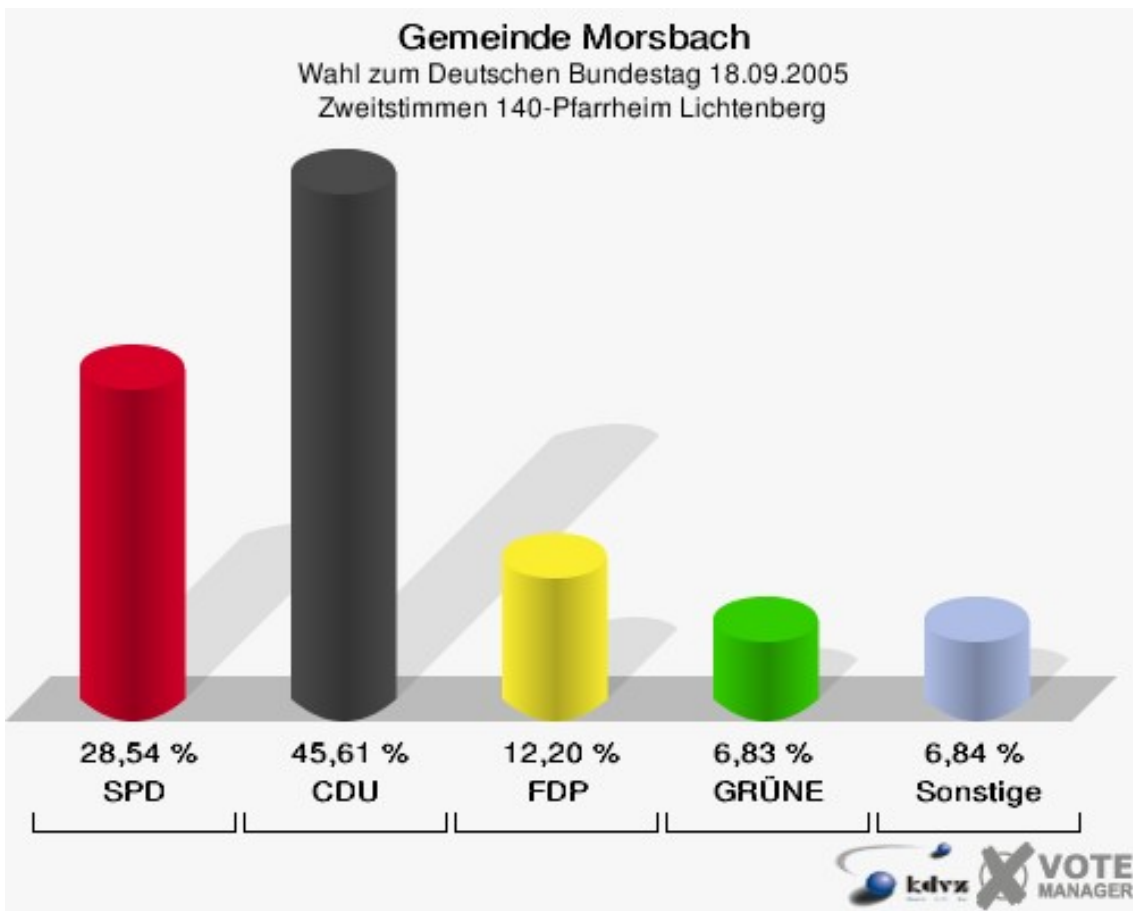

140-Pfarrheim Lichtenberg

	Erststimmen		Zweitstimmen	
Wahlberechtigte	676		676	
Wähler/innen	418	61,83 %	418	61,83 %
ungültige Stimmen	8	1,91 %	8	1,91 %
gültige Stimmen	410	98,09 %	410	98,09 %
Engelmeier-Heite, SPD	127	30,98 %	117	28,54 %
Flosbach, CDU	236	57,56 %	187	45,61 %
Bruns, FDP	14	3,41 %	50	12,20 %
Schmitz, GRÜNE	18	4,39 %	28	6,83 %
Ullmann, Die Linke.	12	2,93 %	15	3,66 %
REP	---	---	0	0,00 %
Die Tierschutzpartei	---	---	4	0,98 %
Nissler, NPD	2	0,49 %	2	0,49 %
FAMILIE	---	---	2	0,49 %
GRAUE	---	---	3	0,73 %
PBC	---	---	2	0,49 %
ZENTRUM	---	---	0	0,00 %
BÜSO	---	---	0	0,00 %
Deutschland	---	---	0	0,00 %
MLPD	---	---	0	0,00 %
PSG	---	---	0	0,00 %
Staratschek, Einzelbewerber	1	0,24 %	---	---