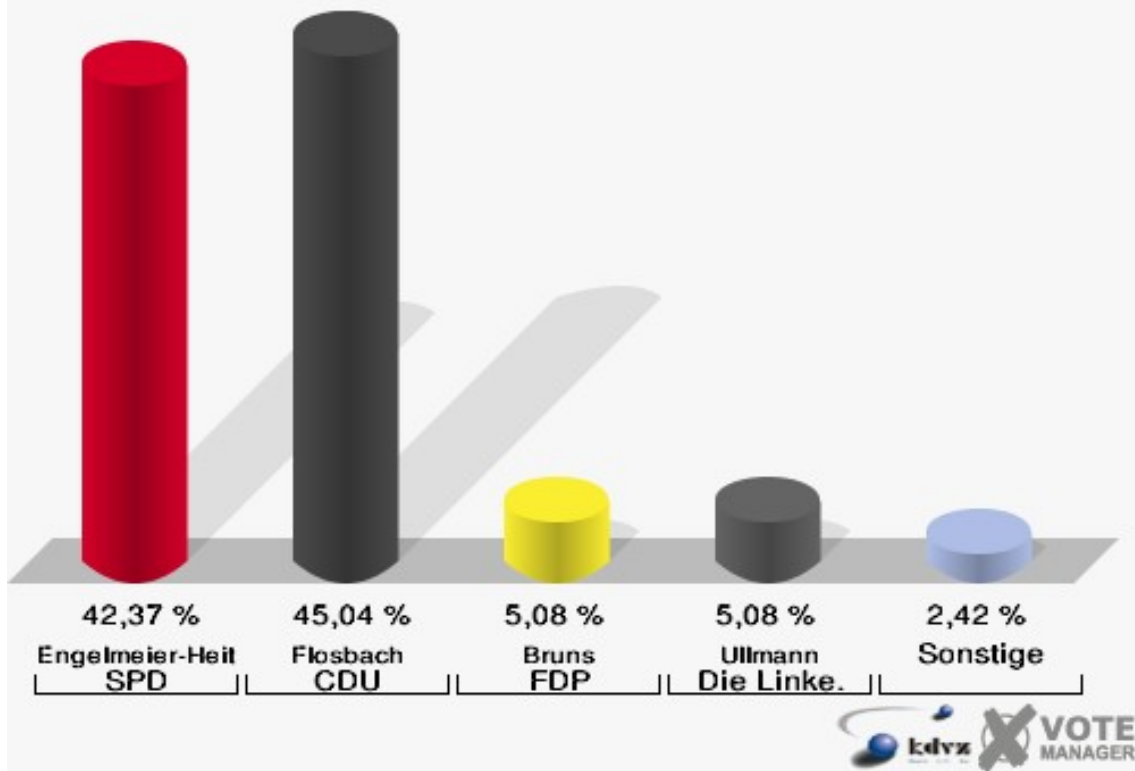

Gemeinde Morsbach

Wahl zum Deutschen Bundestag 18.09.2005
Wahlbeteiligung 070-Realschule Morsbach

080-Bauhof Volperhausen

	Erststimmen		Zweitstimmen	
Wahlberechtigte	683		683	
Wähler/innen	425	62,23 %	425	62,23 %
ungültige Stimmen	8	1,88 %	4	0,94 %
gültige Stimmen	417	98,12 %	421	99,06 %
Engelmeier-Heite, SPD	175	41,97 %	149	35,39 %
Flosbach, CDU	183	43,88 %	144	34,20 %
Bruns, FDP	17	4,08 %	45	10,69 %
Schmitz, GRÜNE	9	2,16 %	32	7,60 %
Ullmann, Die Linke.	25	6,00 %	33	7,84 %
REP	---	---	2	0,48 %
Die Tierschutzpartei	---	---	3	0,71 %
Nissler, NPD	8	1,92 %	8	1,90 %
FAMILIE	---	---	4	0,95 %
GRAUE	---	---	1	0,24 %
PBC	---	---	0	0,00 %
ZENTRUM	---	---	0	0,00 %
BÜSO	---	---	0	0,00 %
Deutschland	---	---	0	0,00 %
MLPD	---	---	0	0,00 %
PSG	---	---	0	0,00 %
Staratschek, Einzelbewerber	0	0,00 %	---	---

Gemeinde Morsbach

Wahl zum Deutschen Bundestag 18.09.2005
Wahlbeteiligung 080-Bauhof Volperhausen

090-Grundschule Holpe

	Erststimmen		Zweitstimmen	
Wahlberechtigte	671		671	
Wähler/innen	421	62,74 %	421	62,74 %
ungültige Stimmen	8	1,90 %	9	2,14 %
gültige Stimmen	413	98,10 %	412	97,86 %
Engelmeier-Heite, SPD	175	42,37 %	164	39,81 %
Flosbach, CDU	186	45,04 %	136	33,01 %
Bruns, FDP	21	5,08 %	58	14,08 %
Schmitz, GRÜNE	9	2,18 %	25	6,07 %
Ullmann, Die Linke.	21	5,08 %	22	5,34 %
REP	---	---	1	0,24 %
Die Tierschutzpartei	---	---	1	0,24 %
Nissler, NPD	1	0,24 %	3	0,73 %
FAMILIE	---	---	1	0,24 %
GRAUE	---	---	0	0,00 %
PBC	---	---	0	0,00 %
ZENTRUM	---	---	0	0,00 %
BÜSO	---	---	0	0,00 %
Deutschland	---	---	1	0,24 %
MLPD	---	---	0	0,00 %
PSG	---	---	0	0,00 %
Staratschek, Einzelbewerber	0	0,00 %	---	---

Gemeinde Morsbach

Wahl zum Deutschen Bundestag 18.09.2005
Erststimmen 090-Grundschule Holpe

Gemeinde Morsbach

Wahl zum Deutschen Bundestag 18.09.2005
Zweitstimmen 090-Grundschule Holpe

Gemeinde Morsbach
Wahl zum Deutschen Bundestag 18.09.2005
Wahlbeteiligung 090-Grundschule Holpe