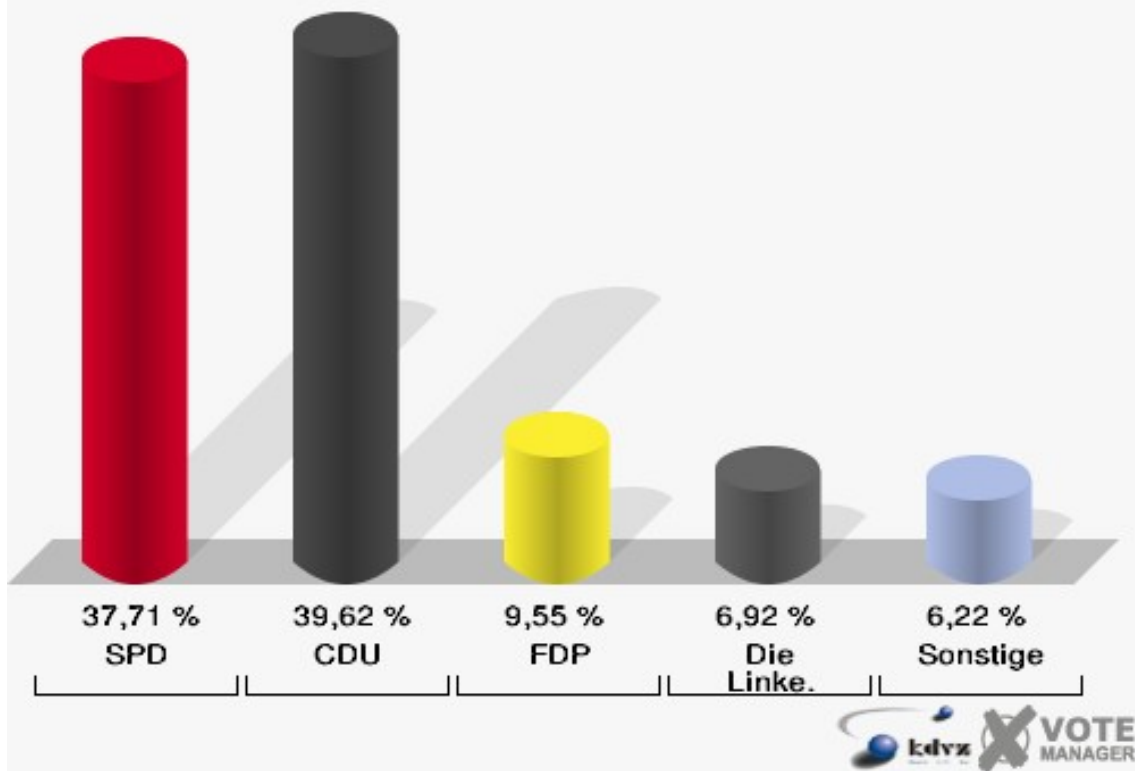

Gemeinde Morsbach

Wahl zum Deutschen Bundestag 18.09.2005
Erststimmen 090-Grundschule Holpe

Gemeinde Morsbach

Wahl zum Deutschen Bundestag 18.09.2005
Zweitstimmen 090-Grundschule Holpe

Gemeinde Morsbach
Wahl zum Deutschen Bundestag 18.09.2005
Wahlbeteiligung 090-Grundschule Holpe

100-Dorfgemeinschaftshaus

	Erststimmen		Zweitstimmen	
Wahlberechtigte	737		737	
Wähler/innen	426	57,80 %	426	57,80 %
ungültige Stimmen	10	2,35 %	7	1,64 %
gültige Stimmen	416	97,65 %	419	98,36 %
Engelmeier-Heite, SPD	169	40,62 %	158	37,71 %
Flosbach, CDU	201	48,32 %	166	39,62 %
Bruns, FDP	14	3,37 %	40	9,55 %
Schmitz, GRÜNE	5	1,20 %	17	4,06 %
Ullmann, Die Linke.	22	5,29 %	29	6,92 %
REP	---	---	1	0,24 %
Die Tierschutzpartei	---	---	3	0,72 %
Nissler, NPD	5	1,20 %	3	0,72 %
FAMILIE	---	---	0	0,00 %
GRAUE	---	---	1	0,24 %
PBC	---	---	0	0,00 %
ZENTRUM	---	---	0	0,00 %
BÜSO	---	---	0	0,00 %
Deutschland	---	---	1	0,24 %
MLPD	---	---	0	0,00 %
PSG	---	---	0	0,00 %
Staratschek, Einzelbewerber	0	0,00 %	---	---

Gemeinde Morsbach

Wahl zum Deutschen Bundestag 18.09.2005
Erststimmen 100-Dorfgemeinschaftshaus

Gemeinde Morsbach

Wahl zum Deutschen Bundestag 18.09.2005
Zweitstimmen 100-Dorfgemeinschaftshaus

Gemeinde Morsbach