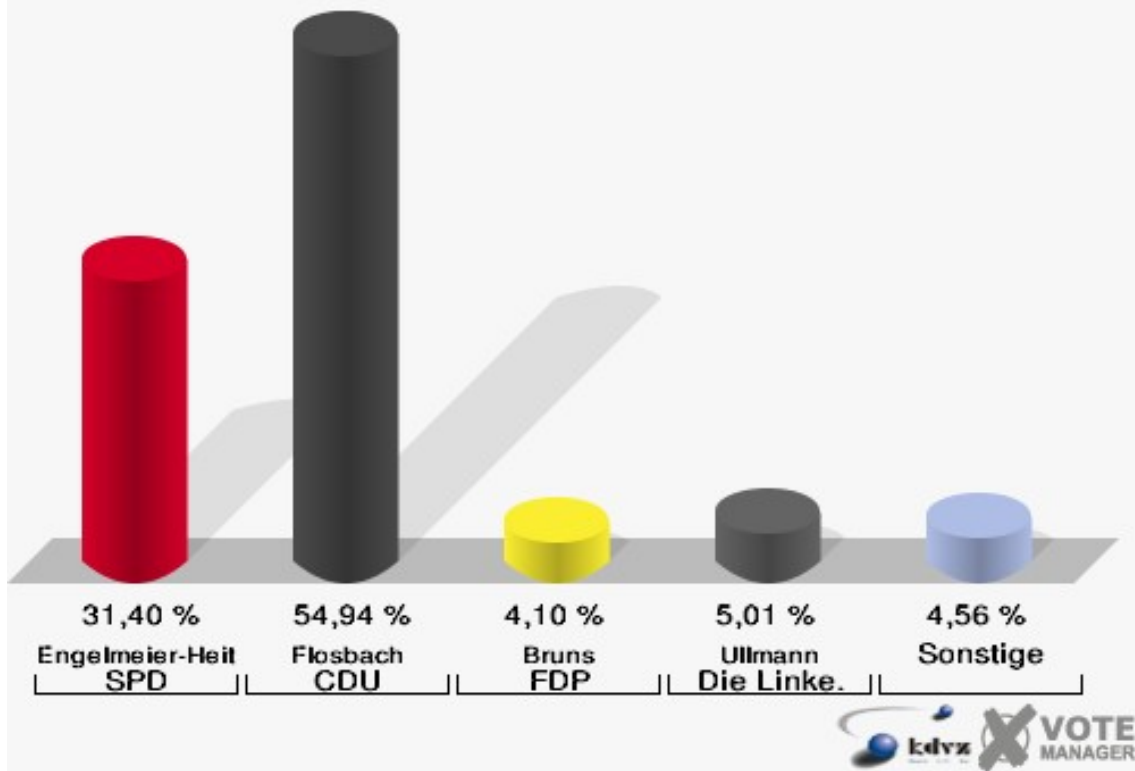

Gemeinde Morsbach

Wahl zum Deutschen Bundestag 18.09.2005
Wahlbeteiligung 130-Pfarrheim Lichtenberg

140-Pfarrheim Lichtenberg

	Erststimmen		Zweitstimmen	
Wahlberechtigte	676		676	
Wähler/innen	418	61,83 %	418	61,83 %
ungültige Stimmen	8	1,91 %	8	1,91 %
gültige Stimmen	410	98,09 %	410	98,09 %
Engelmeier-Heite, SPD	127	30,98 %	117	28,54 %
Flosbach, CDU	236	57,56 %	187	45,61 %
Bruns, FDP	14	3,41 %	50	12,20 %
Schmitz, GRÜNE	18	4,39 %	28	6,83 %
Ullmann, Die Linke.	12	2,93 %	15	3,66 %
REP	---	---	0	0,00 %
Die Tierschutzpartei	---	---	4	0,98 %
Nissler, NPD	2	0,49 %	2	0,49 %
FAMILIE	---	---	2	0,49 %
GRAUE	---	---	3	0,73 %
PBC	---	---	2	0,49 %
ZENTRUM	---	---	0	0,00 %
BÜSO	---	---	0	0,00 %
Deutschland	---	---	0	0,00 %
MLPD	---	---	0	0,00 %
PSG	---	---	0	0,00 %
Staratschek, Einzelbewerber	1	0,24 %	---	---

Gemeinde Morsbach

Wahl zum Deutschen Bundestag 18.09.2005
Wahlbeteiligung 140-Pfarrheim Lichtenberg

01B-Briefwahlbezirk 1

	Erststimmen		Zweitstimmen	
Wähler/innen	1.553		1.553	
ungültige Stimmen	15	0,97 %	16	1,03 %
gültige Stimmen	1.538	99,03 %	1.537	98,97 %
Engelmeier-Heite, SPD	483	31,40 %	449	29,21 %
Flosbach, CDU	845	54,94 %	706	45,93 %
Bruns, FDP	63	4,10 %	154	10,02 %
Schmitz, GRÜNE	55	3,58 %	78	5,07 %
Ullmann, Die Linke.	77	5,01 %	112	7,29 %
REP	---	---	6	0,39 %
Die Tierschutzpartei	---	---	9	0,59 %
Nissler, NPD	10	0,65 %	8	0,52 %
FAMILIE	---	---	4	0,26 %
GRAUE	---	---	5	0,33 %
PBC	---	---	4	0,26 %
ZENTRUM	---	---	0	0,00 %
BÜSO	---	---	0	0,00 %
Deutschland	---	---	2	0,13 %
MLPD	---	---	0	0,00 %
PSG	---	---	0	0,00 %
Staratschek, Einzelbewerber	5	0,33 %	---	---

Gemeinde Morsbach

Wahl zum Deutschen Bundestag 18.09.2005
Erststimmen 01B-Briefwahlbezirk 1

Gemeinde Morsbach

Wahl zum Deutschen Bundestag 18.09.2005
Zweitstimmen 01B-Briefwahlbezirk 1

Übersicht Wahlbezirke