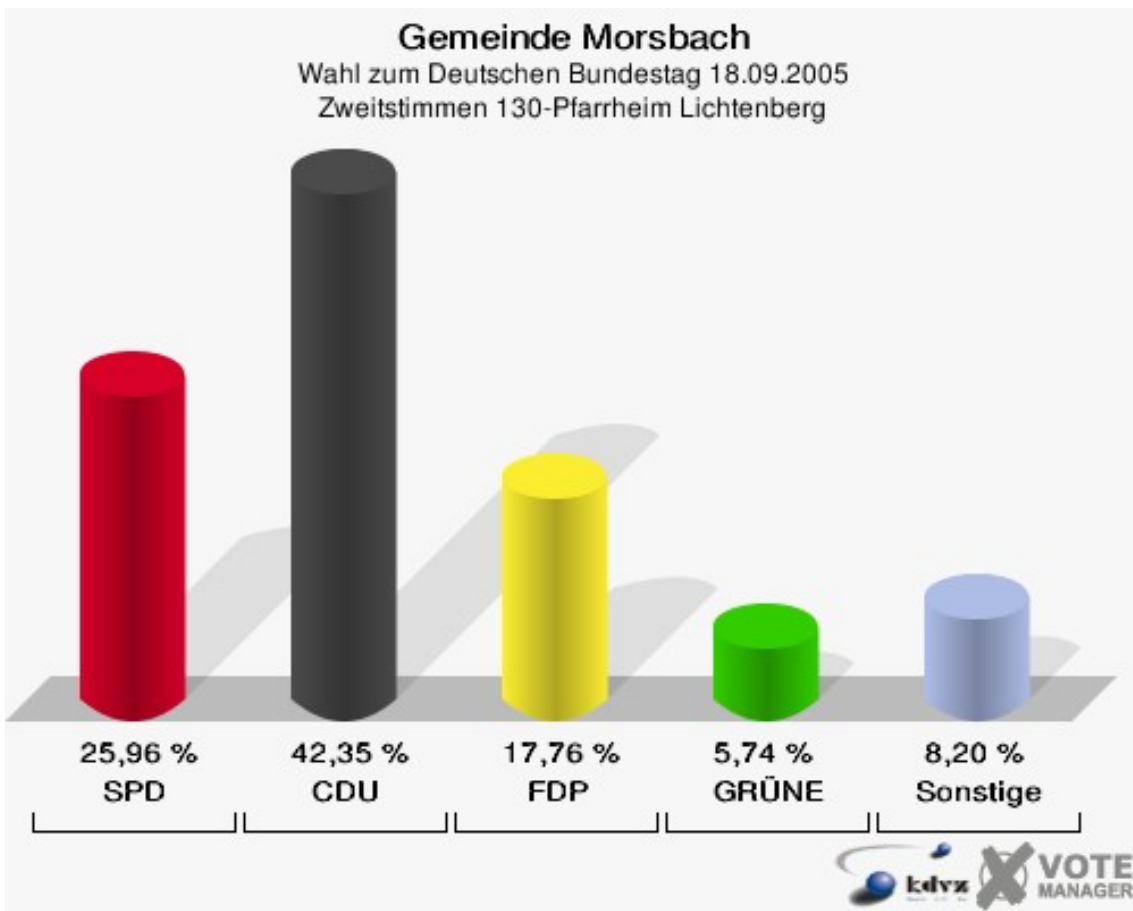

Gemeinde Morsbach
 Wahl zum Deutschen Bundestag 18.09.2005
 Erststimmen 110-Internat Alzen

Gemeinde Morsbach
 Wahl zum Deutschen Bundestag 18.09.2005
 Zweitstimmen 110-Internat Alzen

Gemeinde Morsbach
Wahl zum Deutschen Bundestag 18.09.2005
Wahlbeteiligung 110-Internet Alzen

Gemeinde Morsbach
Wahl zum Deutschen Bundestag 18.09.2005
Wahlbeteiligung 120-Bürgerhaus Ellingen

130-Pfarrheim Lichtenberg

	Erststimmen		Zweitstimmen	
Wahlberechtigte	684		684	
Wähler/innen	371	54,24 %	371	54,24 %
ungültige Stimmen	9	2,43 %	5	1,35 %
gültige Stimmen	362	97,57 %	366	98,65 %
Engelmeier-Heite, SPD	109	30,11 %	95	25,96 %
Flosbach, CDU	205	56,63 %	155	42,35 %
Bruns, FDP	24	6,63 %	65	17,76 %
Schmitz, GRÜNE	11	3,04 %	21	5,74 %
Ullmann, Die Linke.	9	2,49 %	15	4,10 %
REP	---	---	0	0,00 %
Die Tierschutzpartei	---	---	4	1,09 %
Nissler, NPD	4	1,10 %	6	1,64 %
FAMILIE	---	---	0	0,00 %
GRAUE	---	---	3	0,82 %
PBC	---	---	2	0,55 %
ZENTRUM	---	---	0	0,00 %
BÜSO	---	---	0	0,00 %
Deutschland	---	---	0	0,00 %
MLPD	---	---	0	0,00 %
PSG	---	---	0	0,00 %
Staratschek, Einzelbewerber	0	0,00 %	---	---