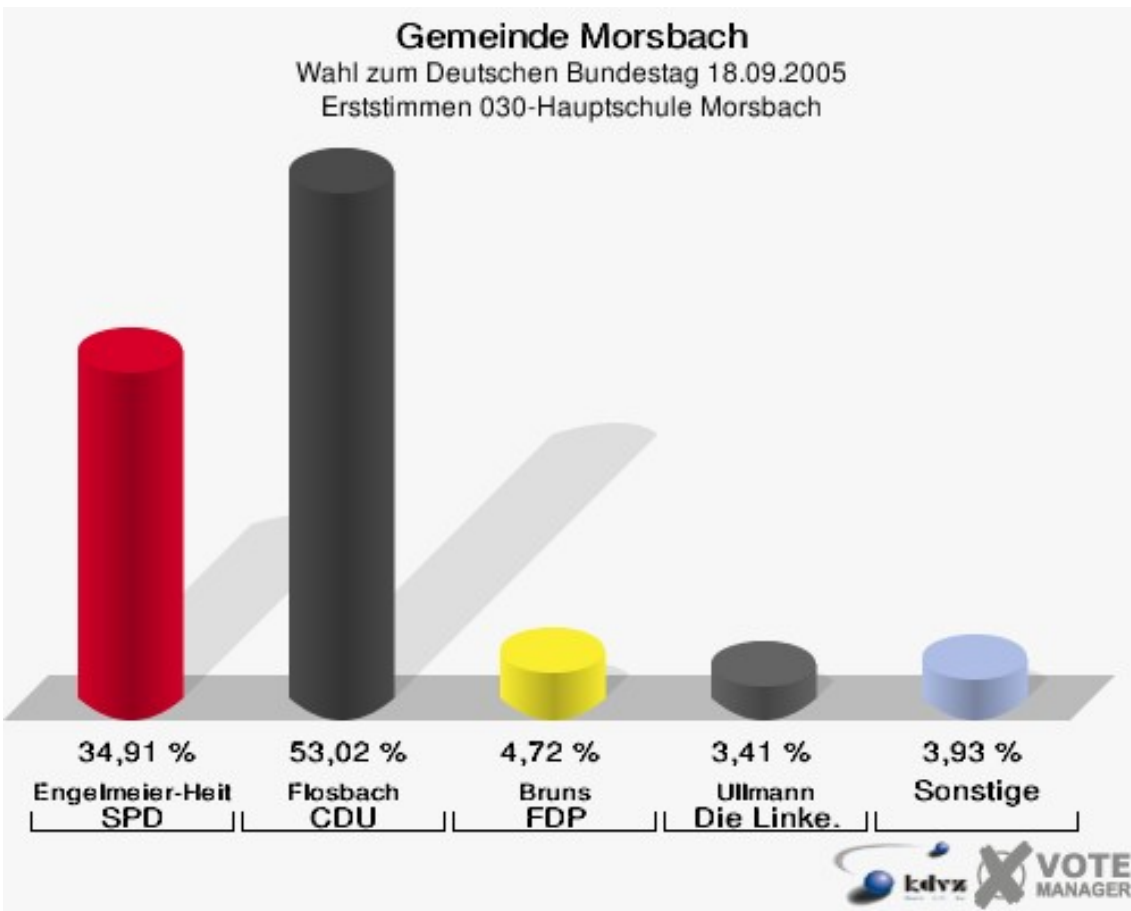

Gemeinde Morsbach

Wahl zum Deutschen Bundestag 18.09.2005
Wahlbeteiligung 010-Hauptschule Morsbach

020-Hauptschule Morsbach

	Erststimmen		Zweitstimmen	
Wahlberechtigte	441		441	
Wähler/innen	206	46,71 %	206	46,71 %
ungültige Stimmen	5	2,43 %	5	2,43 %
gültige Stimmen	201	97,57 %	201	97,57 %
Engelmeier-Heite, SPD	62	30,85 %	57	28,36 %
Flosbach, CDU	123	61,19 %	101	50,25 %
Bruns, FDP	12	5,97 %	30	14,93 %
Schmitz, GRÜNE	3	1,49 %	7	3,48 %
Ullmann, Die Linke.	1	0,50 %	0	0,00 %
REP	---	---	1	0,50 %
Die Tierschutzpartei	---	---	3	1,49 %
Nissler, NPD	0	0,00 %	0	0,00 %
FAMILIE	---	---	0	0,00 %
GRAUE	---	---	1	0,50 %
PBC	---	---	0	0,00 %
ZENTRUM	---	---	0	0,00 %
BÜSO	---	---	0	0,00 %
Deutschland	---	---	1	0,50 %
MLPD	---	---	0	0,00 %
PSG	---	---	0	0,00 %
Staratschek, Einzelbewerber	0	0,00 %	---	---

Gemeinde Morsbach
Wahl zum Deutschen Bundestag 18.09.2005
Erststimmen 020-Hauptschule Morsbach

Gemeinde Morsbach
Wahl zum Deutschen Bundestag 18.09.2005
Zweitstimmen 020-Hauptschule Morsbach

Gemeinde Morsbach

Wahl zum Deutschen Bundestag 18.09.2005
Wahlbeteiligung 020-Hauptschule Morsbach

030-Hauptschule Morsbach

	Erststimmen		Zweitstimmen	
Wahlberechtigte	662		662	
Wähler/innen	388	58,61 %	388	58,61 %
ungültige Stimmen	7	1,80 %	5	1,29 %
gültige Stimmen	381	98,20 %	383	98,71 %
Engelmeier-Heite, SPD	133	34,91 %	123	32,11 %
Flosbach, CDU	202	53,02 %	158	41,25 %
Bruns, FDP	18	4,72 %	57	14,88 %
Schmitz, GRÜNE	9	2,36 %	17	4,44 %
Ullmann, Die Linke.	13	3,41 %	13	3,39 %
REP	---	---	0	0,00 %
Die Tierschutzpartei	---	---	3	0,78 %
Nissler, NPD	5	1,31 %	4	1,04 %
FAMILIE	---	---	4	1,04 %
GRAUE	---	---	1	0,26 %
PBC	---	---	2	0,52 %
ZENTRUM	---	---	0	0,00 %
BÜSO	---	---	0	0,00 %
Deutschland	---	---	1	0,26 %
MLPD	---	---	0	0,00 %
PSG	---	---	0	0,00 %
Staratschek, Einzelbewerber	1	0,26 %	---	---