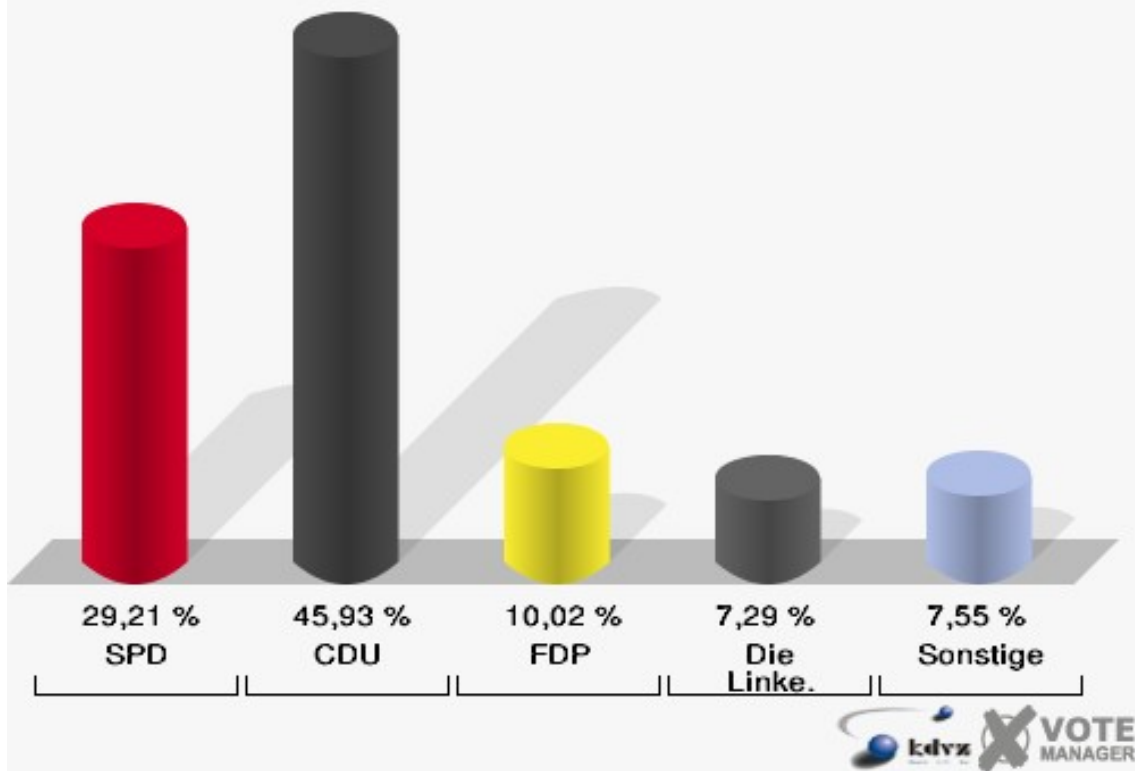

Gemeinde Morsbach

Wahl zum Deutschen Bundestag 18.09.2005
Wahlbeteiligung 130-Pfarrheim Lichtenberg

140-Pfarrheim Lichtenberg

	Erststimmen		Zweitstimmen	
Wahlberechtigte	676		676	
Wähler/innen	418	61,83 %	418	61,83 %
ungültige Stimmen	8	1,91 %	8	1,91 %
gültige Stimmen	410	98,09 %	410	98,09 %
Engelmeier-Heite, SPD	127	30,98 %	117	28,54 %
Flosbach, CDU	236	57,56 %	187	45,61 %
Bruns, FDP	14	3,41 %	50	12,20 %
Schmitz, GRÜNE	18	4,39 %	28	6,83 %
Ullmann, Die Linke.	12	2,93 %	15	3,66 %
REP	---	---	0	0,00 %
Die Tierschutzpartei	---	---	4	0,98 %
Nissler, NPD	2	0,49 %	2	0,49 %
FAMILIE	---	---	2	0,49 %
GRAUE	---	---	3	0,73 %
PBC	---	---	2	0,49 %
ZENTRUM	---	---	0	0,00 %
BÜSO	---	---	0	0,00 %
Deutschland	---	---	0	0,00 %
MLPD	---	---	0	0,00 %
PSG	---	---	0	0,00 %
Staratschek, Einzelbewerber	1	0,24 %	---	---

Gemeinde Morsbach

Wahl zum Deutschen Bundestag 18.09.2005
Wahlbeteiligung 140-Pfarrheim Lichtenberg

01B-Briefwahlbezirk 1

	Erststimmen		Zweitstimmen	
Wähler/innen	1.553		1.553	
ungültige Stimmen	15	0,97 %	16	1,03 %
gültige Stimmen	1.538	99,03 %	1.537	98,97 %
Engelmeier-Heite, SPD	483	31,40 %	449	29,21 %
Flosbach, CDU	845	54,94 %	706	45,93 %
Bruns, FDP	63	4,10 %	154	10,02 %
Schmitz, GRÜNE	55	3,58 %	78	5,07 %
Ullmann, Die Linke.	77	5,01 %	112	7,29 %
REP	---	---	6	0,39 %
Die Tierschutzpartei	---	---	9	0,59 %
Nissler, NPD	10	0,65 %	8	0,52 %
FAMILIE	---	---	4	0,26 %
GRAUE	---	---	5	0,33 %
PBC	---	---	4	0,26 %
ZENTRUM	---	---	0	0,00 %
BÜSO	---	---	0	0,00 %
Deutschland	---	---	2	0,13 %
MLPD	---	---	0	0,00 %
PSG	---	---	0	0,00 %
Staratschek, Einzelbewerber	5	0,33 %	---	---

Gemeinde Morsbach

Wahl zum Deutschen Bundestag 18.09.2005
Erststimmen 01B-Briefwahlbezirk 1

Gemeinde Morsbach

Wahl zum Deutschen Bundestag 18.09.2005
Zweitstimmen 01B-Briefwahlbezirk 1

Übersicht Wahlbezirke