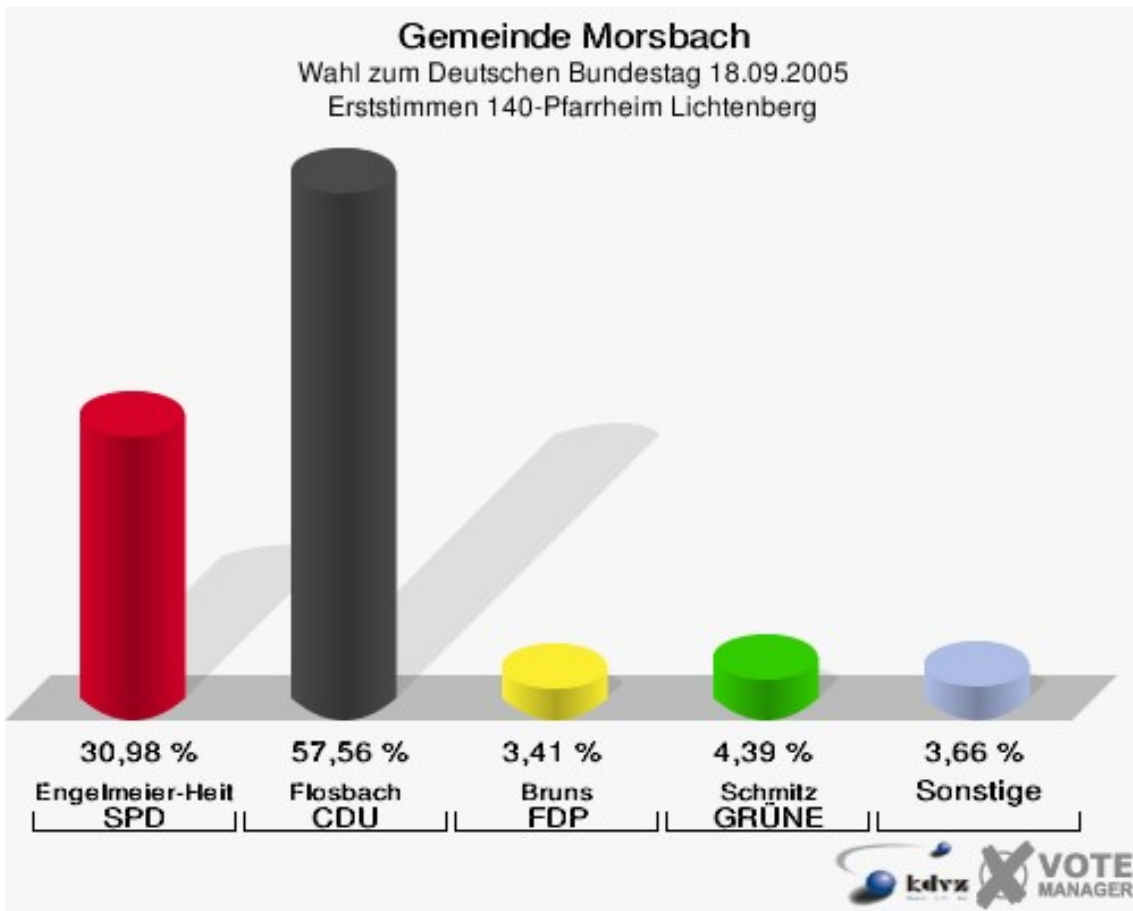

Gemeinde Morsbach
 Wahl zum Deutschen Bundestag 18.09.2005
 Erststimmen 110-Internat Alzen

Gemeinde Morsbach
 Wahl zum Deutschen Bundestag 18.09.2005
 Zweitstimmen 110-Internat Alzen

Gemeinde Morsbach
Wahl zum Deutschen Bundestag 18.09.2005
Wahlbeteiligung 110-Internet Alzen

Gemeinde Morsbach
Wahl zum Deutschen Bundestag 18.09.2005
Wahlbeteiligung 120-Bürgerhaus Ellingen

130-Pfarrheim Lichtenberg

	Erststimmen		Zweitstimmen	
Wahlberechtigte	684		684	
Wähler/innen	371	54,24 %	371	54,24 %
ungültige Stimmen	9	2,43 %	5	1,35 %
gültige Stimmen	362	97,57 %	366	98,65 %
Engelmeier-Heite, SPD	109	30,11 %	95	25,96 %
Flosbach, CDU	205	56,63 %	155	42,35 %
Bruns, FDP	24	6,63 %	65	17,76 %
Schmitz, GRÜNE	11	3,04 %	21	5,74 %
Ullmann, Die Linke.	9	2,49 %	15	4,10 %
REP	---	---	0	0,00 %
Die Tierschutzpartei	---	---	4	1,09 %
Nissler, NPD	4	1,10 %	6	1,64 %
FAMILIE	---	---	0	0,00 %
GRAUE	---	---	3	0,82 %
PBC	---	---	2	0,55 %
ZENTRUM	---	---	0	0,00 %
BÜSO	---	---	0	0,00 %
Deutschland	---	---	0	0,00 %
MLPD	---	---	0	0,00 %
PSG	---	---	0	0,00 %
Staratschek, Einzelbewerber	0	0,00 %	---	---

Gemeinde Morsbach

Wahl zum Deutschen Bundestag 18.09.2005
Wahlbeteiligung 130-Pfarrheim Lichtenberg

140-Pfarrheim Lichtenberg

	Erststimmen		Zweitstimmen	
Wahlberechtigte	676		676	
Wähler/innen	418	61,83 %	418	61,83 %
ungültige Stimmen	8	1,91 %	8	1,91 %
gültige Stimmen	410	98,09 %	410	98,09 %
Engelmeier-Heite, SPD	127	30,98 %	117	28,54 %
Flosbach, CDU	236	57,56 %	187	45,61 %
Bruns, FDP	14	3,41 %	50	12,20 %
Schmitz, GRÜNE	18	4,39 %	28	6,83 %
Ullmann, Die Linke.	12	2,93 %	15	3,66 %
REP	---	---	0	0,00 %
Die Tierschutzpartei	---	---	4	0,98 %
Nissler, NPD	2	0,49 %	2	0,49 %
FAMILIE	---	---	2	0,49 %
GRAUE	---	---	3	0,73 %
PBC	---	---	2	0,49 %
ZENTRUM	---	---	0	0,00 %
BÜSO	---	---	0	0,00 %
Deutschland	---	---	0	0,00 %
MLPD	---	---	0	0,00 %
PSG	---	---	0	0,00 %
Staratschek, Einzelbewerber	1	0,24 %	---	---