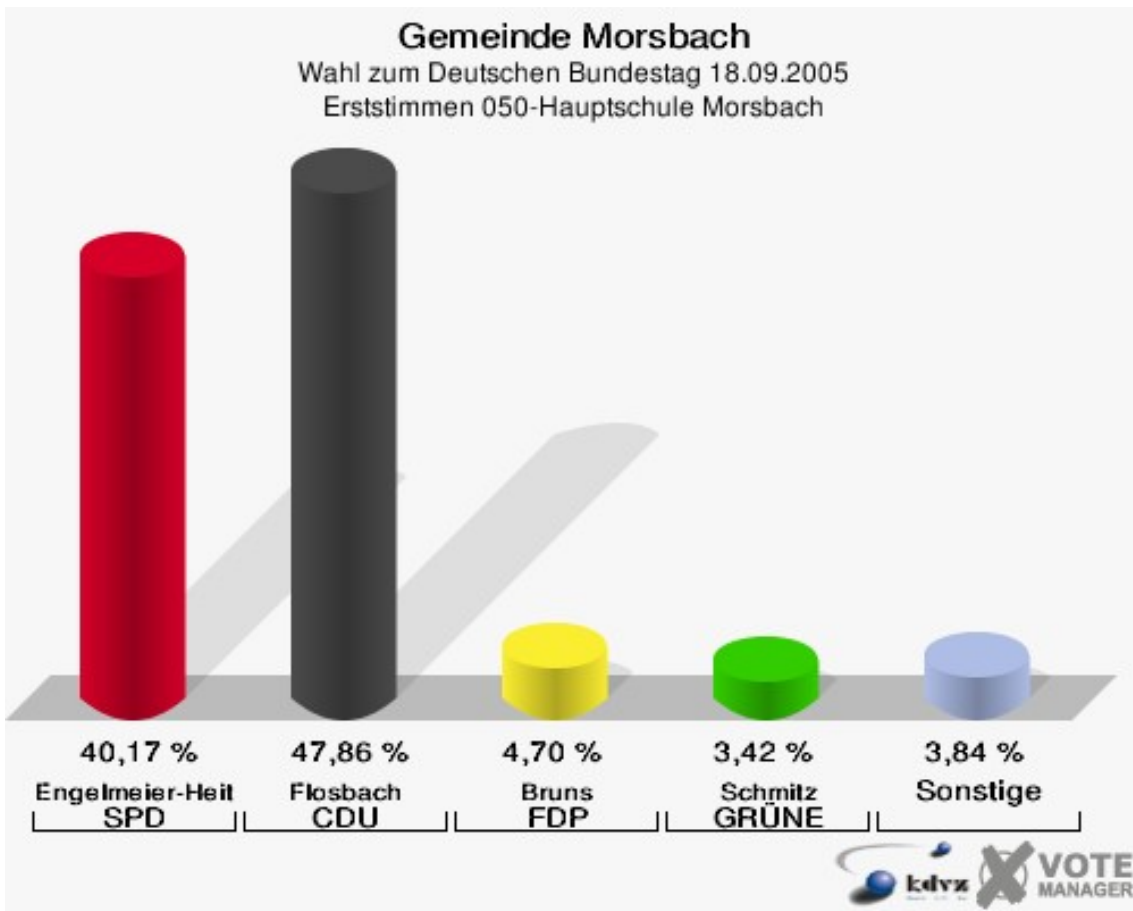

Gemeinde Morsbach
Wahl zum Deutschen Bundestag 18.09.2005
Erststimmen 020-Hauptschule Morsbach

Gemeinde Morsbach
Wahl zum Deutschen Bundestag 18.09.2005
Zweitstimmen 020-Hauptschule Morsbach

Gemeinde Morsbach

Gemeinde Morsbach

Wahl zum Deutschen Bundestag 18.09.2005
Wahlbeteiligung 030-Hauptschule Morsbach

040-Hauptschule Morsbach

	Erststimmen		Zweitstimmen	
Wahlberechtigte	590		590	
Wähler/innen	382	64,75 %	382	64,75 %
ungültige Stimmen	10	2,62 %	9	2,36 %
gültige Stimmen	372	97,38 %	373	97,64 %
Engelmeier-Heite, SPD	133	35,75 %	123	32,98 %
Flosbach, CDU	203	54,57 %	153	41,02 %
Bruns, FDP	8	2,15 %	52	13,94 %
Schmitz, GRÜNE	6	1,61 %	22	5,90 %
Ullmann, Die Linke.	16	4,30 %	17	4,56 %
REP	---	---	0	0,00 %
Die Tierschutzpartei	---	---	0	0,00 %
Nissler, NPD	4	1,08 %	3	0,80 %
FAMILIE	---	---	0	0,00 %
GRAUE	---	---	1	0,27 %
PBC	---	---	0	0,00 %
ZENTRUM	---	---	0	0,00 %
BÜSO	---	---	1	0,27 %
Deutschland	---	---	0	0,00 %
MLPD	---	---	0	0,00 %
PSG	---	---	1	0,27 %
Staratschek, Einzelbewerber	2	0,54 %	---	---

Gemeinde Morsbach

Wahl zum Deutschen Bundestag 18.09.2005
Wahlbeteiligung 040-Hauptschule Morsbach

050-Hauptschule Morsbach

	Erststimmen		Zweitstimmen	
Wahlberechtigte	464		464	
Wähler/innen	242	52,16 %	242	52,16 %
ungültige Stimmen	8	3,31 %	7	2,89 %
gültige Stimmen	234	96,69 %	235	97,11 %
Engelmeier-Heite, SPD	94	40,17 %	91	38,72 %
Flosbach, CDU	112	47,86 %	94	40,00 %
Bruns, FDP	11	4,70 %	19	8,09 %
Schmitz, GRÜNE	8	3,42 %	11	4,68 %
Ullmann, Die Linke.	7	2,99 %	9	3,83 %
REP	---	---	1	0,43 %
Die Tierschutzpartei	---	---	5	2,13 %
Nissler, NPD	2	0,85 %	4	1,70 %
FAMILIE	---	---	1	0,43 %
GRAUE	---	---	0	0,00 %
PBC	---	---	0	0,00 %
ZENTRUM	---	---	0	0,00 %
BÜSO	---	---	0	0,00 %
Deutschland	---	---	0	0,00 %
MLPD	---	---	0	0,00 %
PSG	---	---	0	0,00 %
Staratschek, Einzelbewerber	0	0,00 %	---	---