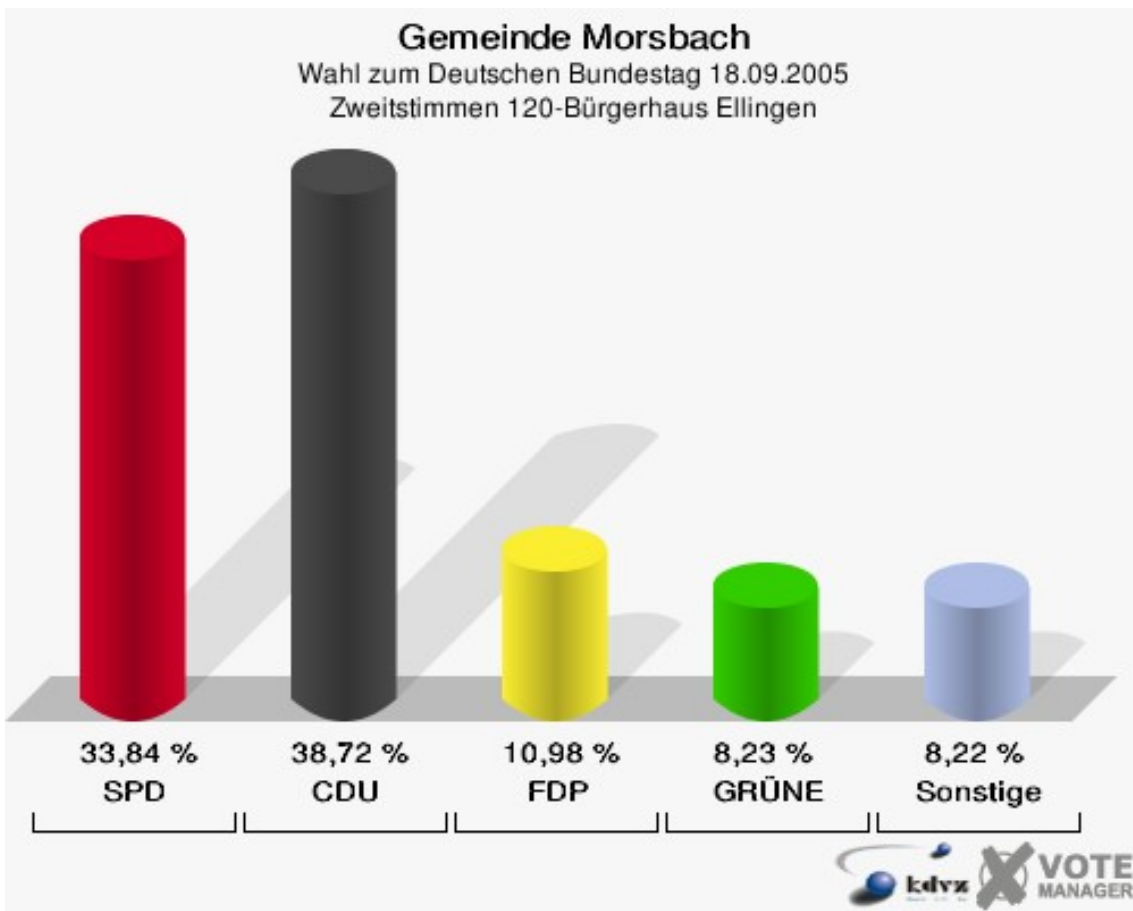

120-Bürgerhaus Ellingen

	Erststimmen		Zweitstimmen	
Wahlberechtigte	495		495	
Wähler/innen	339	68,48 %	339	68,48 %
ungültige Stimmen	10	2,95 %	11	3,24 %
gültige Stimmen	329	97,05 %	328	96,76 %
Engelmeier-Heite, SPD	132	40,12 %	111	33,84 %
Flosbach, CDU	164	49,85 %	127	38,72 %
Bruns, FDP	13	3,95 %	36	10,98 %
Schmitz, GRÜNE	12	3,65 %	27	8,23 %
Ullmann, Die Linke.	5	1,52 %	17	5,18 %
REP	---	---	0	0,00 %
Die Tierschutzpartei	---	---	0	0,00 %
Nissler, NPD	1	0,30 %	3	0,91 %
FAMILIE	---	---	3	0,91 %
GRAUE	---	---	4	1,22 %
PBC	---	---	0	0,00 %
ZENTRUM	---	---	0	0,00 %
BÜSO	---	---	0	0,00 %
Deutschland	---	---	0	0,00 %
MLPD	---	---	0	0,00 %
PSG	---	---	0	0,00 %
Staratschek, Einzelbewerber	2	0,61 %	---	---