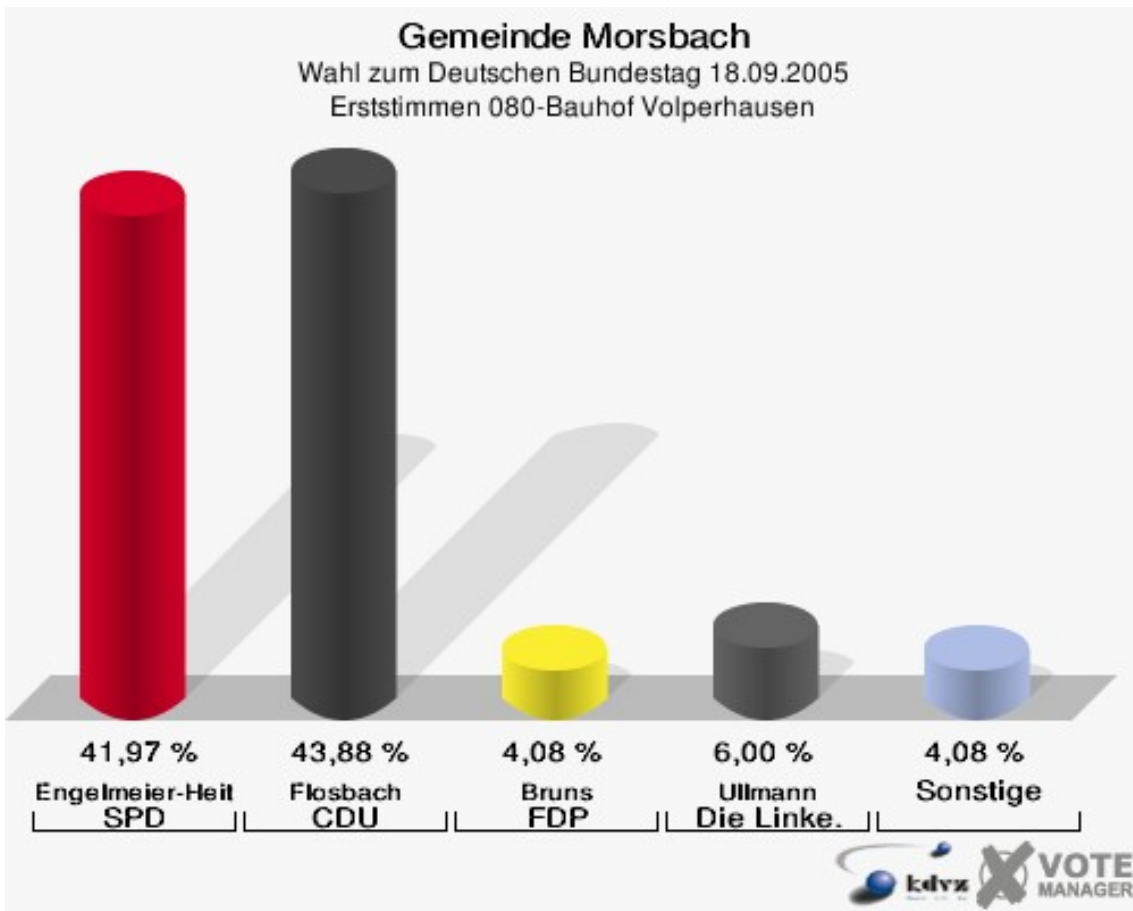

Gemeinde Morsbach

Wahl zum Deutschen Bundestag 18.09.2005
Wahlbeteiligung 060-Realschule Morsbach

070-Realschule Morsbach

	Erststimmen		Zweitstimmen	
Wahlberechtigte	629		629	
Wähler/innen	324	51,51 %	324	51,51 %
ungültige Stimmen	2	0,62 %	1	0,31 %
gültige Stimmen	322	99,38 %	323	99,69 %
Engelmeier-Heite, SPD	130	40,37 %	107	33,13 %
Flosbach, CDU	152	47,20 %	121	37,46 %
Bruns, FDP	20	6,21 %	43	13,31 %
Schmitz, GRÜNE	9	2,80 %	27	8,36 %
Ullmann, Die Linke.	10	3,11 %	13	4,02 %
REP	---	---	3	0,93 %
Die Tierschutzpartei	---	---	1	0,31 %
Nissler, NPD	1	0,31 %	0	0,00 %
FAMILIE	---	---	6	1,86 %
GRAUE	---	---	0	0,00 %
PBC	---	---	2	0,62 %
ZENTRUM	---	---	0	0,00 %
BÜSO	---	---	0	0,00 %
Deutschland	---	---	0	0,00 %
MLPD	---	---	0	0,00 %
PSG	---	---	0	0,00 %
Staratschek, Einzelbewerber	0	0,00 %	---	---

Gemeinde Morsbach

Wahl zum Deutschen Bundestag 18.09.2005
Wahlbeteiligung 070-Realschule Morsbach

080-Bauhof Volperhausen

	Erststimmen		Zweitstimmen	
Wahlberechtigte	683		683	
Wähler/innen	425	62,23 %	425	62,23 %
ungültige Stimmen	8	1,88 %	4	0,94 %
gültige Stimmen	417	98,12 %	421	99,06 %
Engelmeier-Heite, SPD	175	41,97 %	149	35,39 %
Flosbach, CDU	183	43,88 %	144	34,20 %
Bruns, FDP	17	4,08 %	45	10,69 %
Schmitz, GRÜNE	9	2,16 %	32	7,60 %
Ullmann, Die Linke.	25	6,00 %	33	7,84 %
REP	---	---	2	0,48 %
Die Tierschutzpartei	---	---	3	0,71 %
Nissler, NPD	8	1,92 %	8	1,90 %
FAMILIE	---	---	4	0,95 %
GRAUE	---	---	1	0,24 %
PBC	---	---	0	0,00 %
ZENTRUM	---	---	0	0,00 %
BÜSO	---	---	0	0,00 %
Deutschland	---	---	0	0,00 %
MLPD	---	---	0	0,00 %
PSG	---	---	0	0,00 %
Staratschek, Einzelbewerber	0	0,00 %	---	---