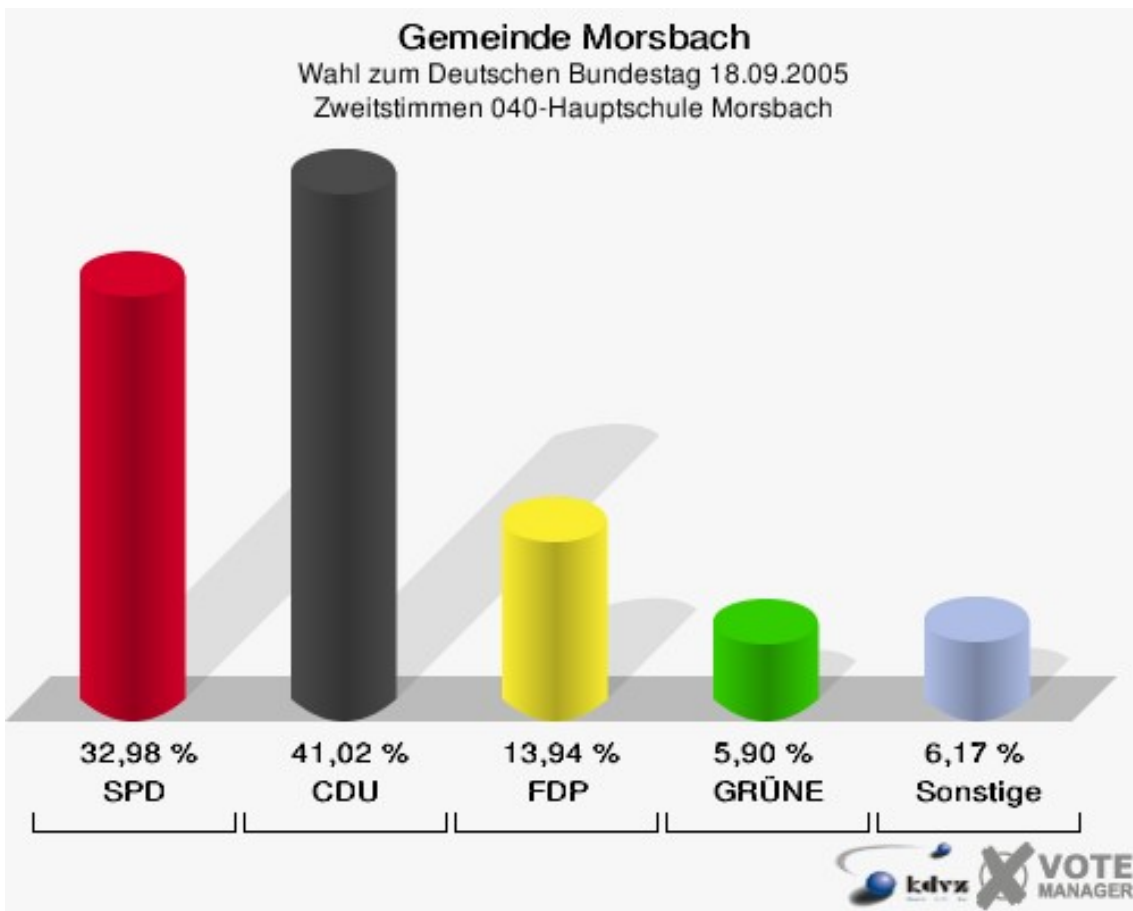

Gemeinde Morsbach
Wahl zum Deutschen Bundestag 18.09.2005
Erststimmen 020-Hauptschule Morsbach

Gemeinde Morsbach
Wahl zum Deutschen Bundestag 18.09.2005
Zweitstimmen 020-Hauptschule Morsbach

Gemeinde Morsbach

Wahl zum Deutschen Bundestag 18.09.2005
Wahlbeteiligung 020-Hauptschule Morsbach

030-Hauptschule Morsbach

	Erststimmen		Zweitstimmen	
Wahlberechtigte	662		662	
Wähler/innen	388	58,61 %	388	58,61 %
ungültige Stimmen	7	1,80 %	5	1,29 %
gültige Stimmen	381	98,20 %	383	98,71 %
Engelmeier-Heite, SPD	133	34,91 %	123	32,11 %
Flosbach, CDU	202	53,02 %	158	41,25 %
Bruns, FDP	18	4,72 %	57	14,88 %
Schmitz, GRÜNE	9	2,36 %	17	4,44 %
Ullmann, Die Linke.	13	3,41 %	13	3,39 %
REP	---	---	0	0,00 %
Die Tierschutzpartei	---	---	3	0,78 %
Nissler, NPD	5	1,31 %	4	1,04 %
FAMILIE	---	---	4	1,04 %
GRAUE	---	---	1	0,26 %
PBC	---	---	2	0,52 %
ZENTRUM	---	---	0	0,00 %
BÜSO	---	---	0	0,00 %
Deutschland	---	---	1	0,26 %
MLPD	---	---	0	0,00 %
PSG	---	---	0	0,00 %
Staratschek, Einzelbewerber	1	0,26 %	---	---

Gemeinde Morsbach

Wahl zum Deutschen Bundestag 18.09.2005
Wahlbeteiligung 030-Hauptschule Morsbach

040-Hauptschule Morsbach

	Erststimmen		Zweitstimmen	
Wahlberechtigte	590		590	
Wähler/innen	382	64,75 %	382	64,75 %
ungültige Stimmen	10	2,62 %	9	2,36 %
gültige Stimmen	372	97,38 %	373	97,64 %
Engelmeier-Heite, SPD	133	35,75 %	123	32,98 %
Flosbach, CDU	203	54,57 %	153	41,02 %
Bruns, FDP	8	2,15 %	52	13,94 %
Schmitz, GRÜNE	6	1,61 %	22	5,90 %
Ullmann, Die Linke.	16	4,30 %	17	4,56 %
REP	---	---	0	0,00 %
Die Tierschutzpartei	---	---	0	0,00 %
Nissler, NPD	4	1,08 %	3	0,80 %
FAMILIE	---	---	0	0,00 %
GRAUE	---	---	1	0,27 %
PBC	---	---	0	0,00 %
ZENTRUM	---	---	0	0,00 %
BÜSO	---	---	1	0,27 %
Deutschland	---	---	0	0,00 %
MLPD	---	---	0	0,00 %
PSG	---	---	1	0,27 %
Staratschek, Einzelbewerber	2	0,54 %	---	---