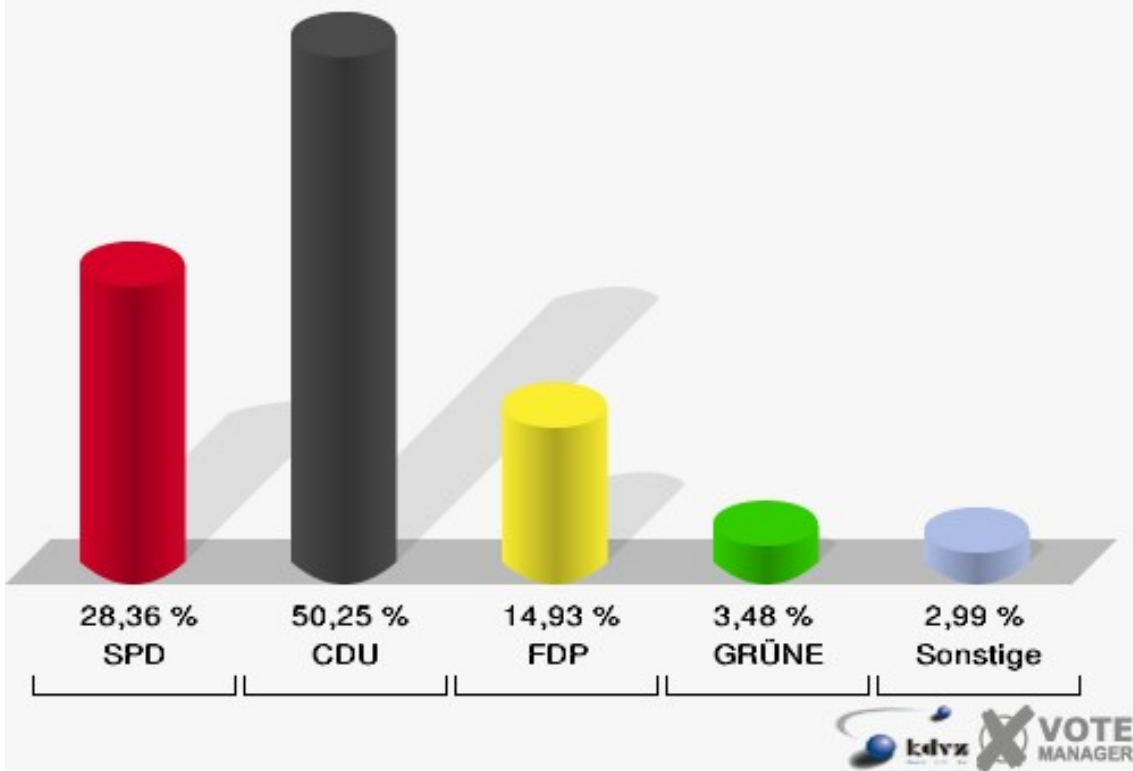

Gemeinde Morsbach
Wahl zum Deutschen Bundestag 18.09.2005
Wahlbeteiligung Gesamtergebnis

Wahlbezirke 010-Hauptschule Morsbach

	Erststimmen		Zweitstimmen	
Wahlberechtigte	546		546	
Wähler/innen	297	54,40 %	297	54,40 %
ungültige Stimmen	6	2,02 %	4	1,35 %
gültige Stimmen	291	97,98 %	293	98,65 %
Engelmeier-Heite, SPD	86	29,55 %	75	25,60 %
Flosbach, CDU	166	57,04 %	140	47,78 %
Bruns, FDP	9	3,09 %	33	11,26 %
Schmitz, GRÜNE	8	2,75 %	18	6,14 %
Ullmann, Die Linke.	16	5,50 %	19	6,48 %
REP	---	---	0	0,00 %
Die Tierschutzpartei	---	---	0	0,00 %
Nissler, NPD	6	2,06 %	5	1,71 %
FAMILIE	---	---	1	0,34 %
GRAUE	---	---	1	0,34 %
PBC	---	---	0	0,00 %
ZENTRUM	---	---	0	0,00 %
BÜSO	---	---	0	0,00 %
Deutschland	---	---	1	0,34 %
MLPD	---	---	0	0,00 %
PSG	---	---	0	0,00 %
Staratschek, Einzel- bewerber	0	0,00 %	---	---

Gemeinde Morsbach

Wahl zum Deutschen Bundestag 18.09.2005
Wahlbeteiligung 010-Hauptschule Morsbach

020-Hauptschule Morsbach

	Erststimmen		Zweitstimmen	
Wahlberechtigte	441		441	
Wähler/innen	206	46,71 %	206	46,71 %
ungültige Stimmen	5	2,43 %	5	2,43 %
gültige Stimmen	201	97,57 %	201	97,57 %
Engelmeier-Heite, SPD	62	30,85 %	57	28,36 %
Flosbach, CDU	123	61,19 %	101	50,25 %
Bruns, FDP	12	5,97 %	30	14,93 %
Schmitz, GRÜNE	3	1,49 %	7	3,48 %
Ullmann, Die Linke.	1	0,50 %	0	0,00 %
REP	---	---	1	0,50 %
Die Tierschutzpartei	---	---	3	1,49 %
Nissler, NPD	0	0,00 %	0	0,00 %
FAMILIE	---	---	0	0,00 %
GRAUE	---	---	1	0,50 %
PBC	---	---	0	0,00 %
ZENTRUM	---	---	0	0,00 %
BÜSO	---	---	0	0,00 %
Deutschland	---	---	1	0,50 %
MLPD	---	---	0	0,00 %
PSG	---	---	0	0,00 %
Staratschek, Einzelbewerber	0	0,00 %	---	---

Gemeinde Morsbach
Wahl zum Deutschen Bundestag 18.09.2005
Erststimmen 020-Hauptschule Morsbach

Gemeinde Morsbach
Wahl zum Deutschen Bundestag 18.09.2005
Zweitstimmen 020-Hauptschule Morsbach

Gemeinde Morsbach