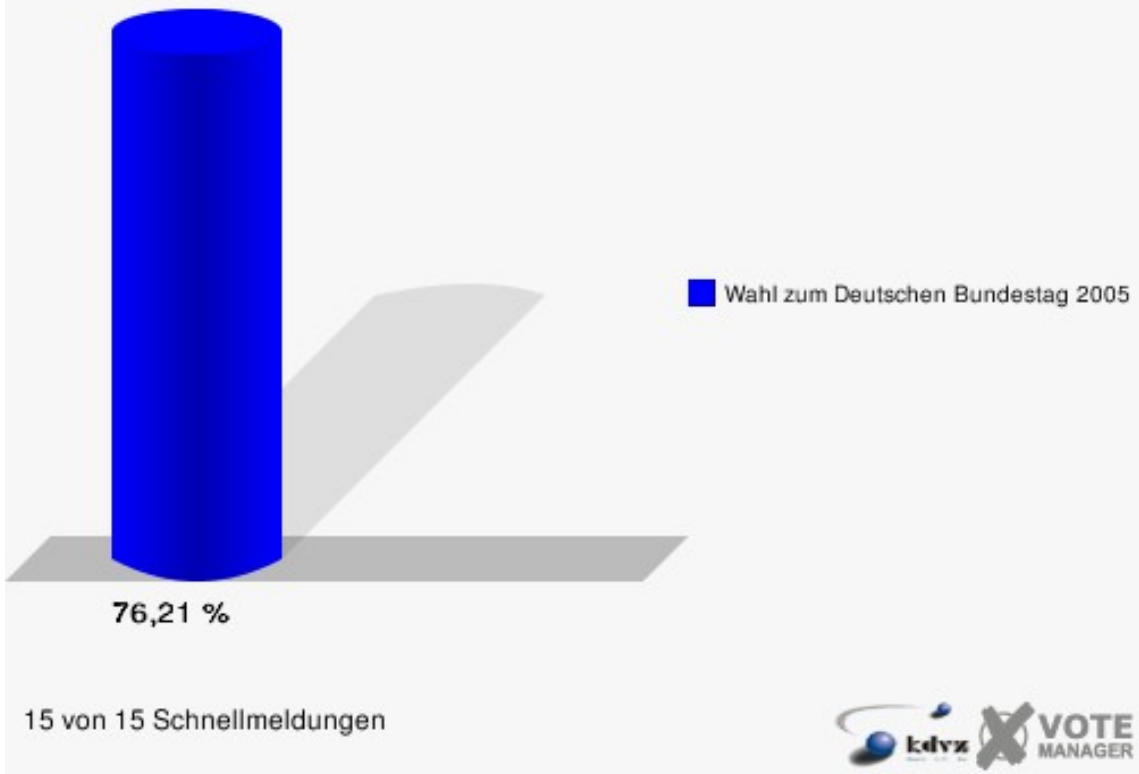

Gemeinde Morsbach
Wahl zum Deutschen Bundestag 18.09.2005
Wahlbeteiligung Gesamtergebnis