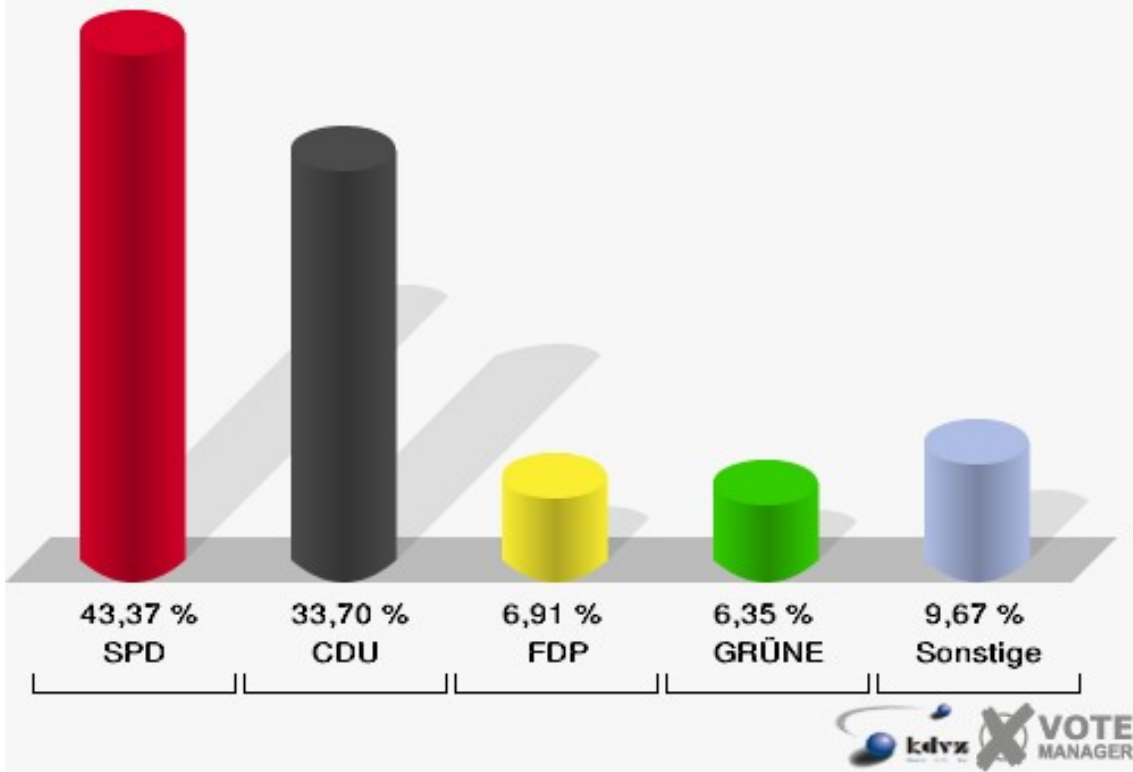

Gemeinde Morsbach

Wahl zum Deutschen Bundestag 18.09.2005
Erststimmen 100-Dorfgemeinschaftshaus

Gemeinde Morsbach

Wahl zum Deutschen Bundestag 18.09.2005
Zweitstimmen 100-Dorfgemeinschaftshaus

Gemeinde Morsbach

Wahl zum Deutschen Bundestag 18.09.2005
Wahlbeteiligung 100-Dorfgemeinschaftshaus

110-Internat Alzen

	Erststimmen		Zweitstimmen	
Wahlberechtigte	630		630	
Wähler/innen	369	58,57 %	369	58,57 %
ungültige Stimmen	2	0,54 %	7	1,90 %
gültige Stimmen	367	99,46 %	362	98,10 %
Engelmeier-Heite, SPD	169	46,05 %	157	43,37 %
Flosbach, CDU	140	38,15 %	122	33,70 %
Bruns, FDP	20	5,45 %	25	6,91 %
Schmitz, GRÜNE	15	4,09 %	23	6,35 %
Ullmann, Die Linke.	17	4,63 %	21	5,80 %
REP	---	---	1	0,28 %
Die Tierschutzpartei	---	---	5	1,38 %
Nissler, NPD	5	1,36 %	5	1,38 %
FAMILIE	---	---	2	0,55 %
GRAUE	---	---	1	0,28 %
PBC	---	---	0	0,00 %
ZENTRUM	---	---	0	0,00 %
BÜSO	---	---	0	0,00 %
Deutschland	---	---	0	0,00 %
MLPD	---	---	0	0,00 %
PSG	---	---	0	0,00 %
Staratschek, Einzelbewerber	1	0,27 %	---	---

Gemeinde Morsbach
 Wahl zum Deutschen Bundestag 18.09.2005
 Erststimmen 110-Internat Alzen

Gemeinde Morsbach
 Wahl zum Deutschen Bundestag 18.09.2005
 Zweitstimmen 110-Internat Alzen

Gemeinde Morsbach
Wahl zum Deutschen Bundestag 18.09.2005
Wahlbeteiligung 110-Internet Alzen