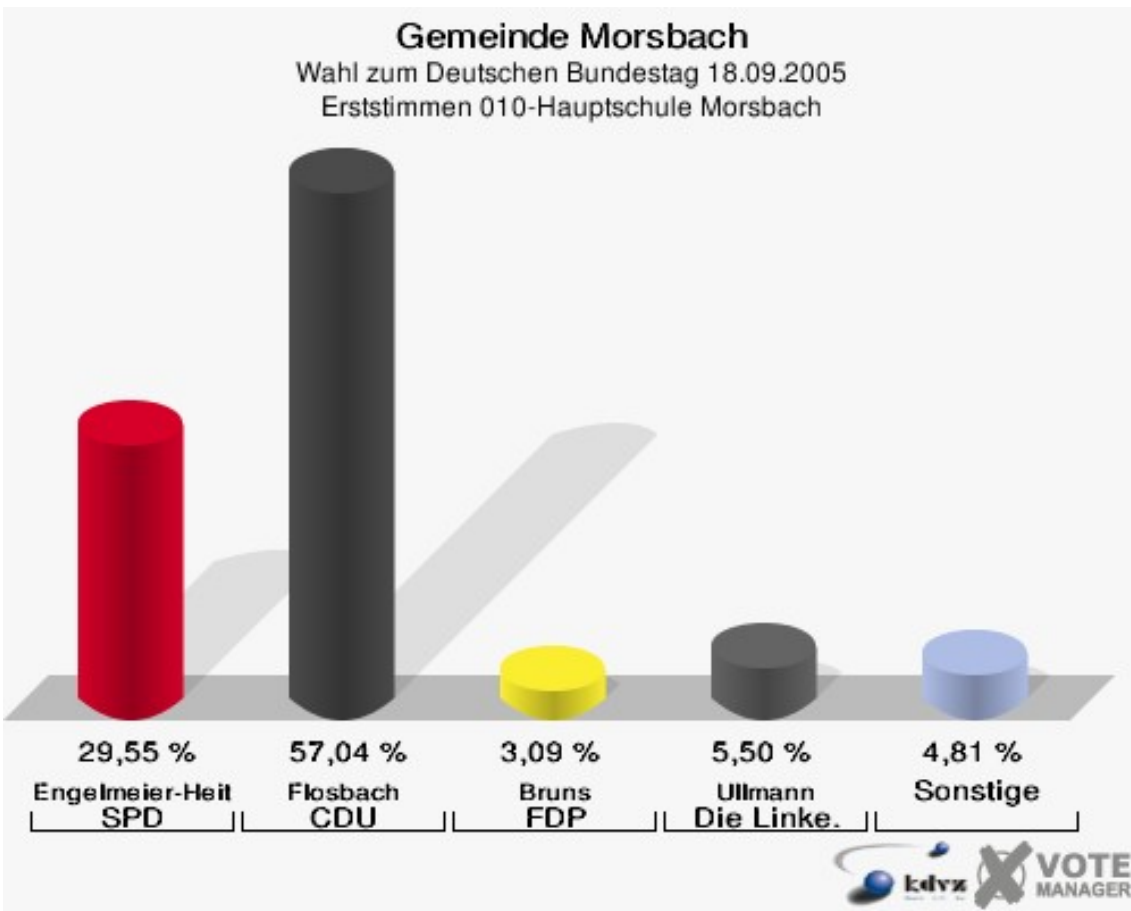

Wahl zum Deutschen Bundestag

Gemeinde Morsbach

	Erststimmen		Zweitstimmen	
Wahlberechtigte	8.448		8.448	
Wähler/innen	6.438	76,21 %	6.438	76,21 %
ungültige Stimmen	117	1,82 %	110	1,71 %
gültige Stimmen	6.321	98,18 %	6.328	98,29 %
Engelmeier-Heite, SPD	2.252	35,63 %	2.038	32,21 %
Flosbach, CDU	3.285	51,97 %	2.634	41,62 %
Bruns, FDP	272	4,30 %	747	11,80 %
Schmitz, GRÜNE	186	2,94 %	376	5,94 %
Ullmann, Die Linke.	260	4,11 %	347	5,48 %
REP	---	---	16	0,25 %
Die Tierschutzpartei	---	---	43	0,68 %
Nissler, NPD	54	0,85 %	54	0,85 %
FAMILIE	---	---	29	0,46 %
GRAUE	---	---	23	0,36 %
PBC	---	---	12	0,19 %
ZENTRUM	---	---	0	0,00 %
BÜSO	---	---	1	0,02 %
Deutschland	---	---	7	0,11 %
MLPD	---	---	0	0,00 %
PSG	---	---	1	0,02 %
Staratschek, Einzelbewerber	12	0,19 %	---	---

Gemeinde Morsbach
Wahl zum Deutschen Bundestag 18.09.2005
Wahlbeteiligung Gesamtergebnis

Wahlbezirke 010-Hauptschule Morsbach

	Erststimmen		Zweitstimmen	
Wahlberechtigte	546		546	
Wähler/innen	297	54,40 %	297	54,40 %
ungültige Stimmen	6	2,02 %	4	1,35 %
gültige Stimmen	291	97,98 %	293	98,65 %
Engelmeier-Heite, SPD	86	29,55 %	75	25,60 %
Flosbach, CDU	166	57,04 %	140	47,78 %
Bruns, FDP	9	3,09 %	33	11,26 %
Schmitz, GRÜNE	8	2,75 %	18	6,14 %
Ullmann, Die Linke.	16	5,50 %	19	6,48 %
REP	---	---	0	0,00 %
Die Tierschutzpartei	---	---	0	0,00 %
Nissler, NPD	6	2,06 %	5	1,71 %
FAMILIE	---	---	1	0,34 %
GRAUE	---	---	1	0,34 %
PBC	---	---	0	0,00 %
ZENTRUM	---	---	0	0,00 %
BÜSO	---	---	0	0,00 %
Deutschland	---	---	1	0,34 %
MLPD	---	---	0	0,00 %
PSG	---	---	0	0,00 %
Staratschek, Einzel- bewerber	0	0,00 %	---	---