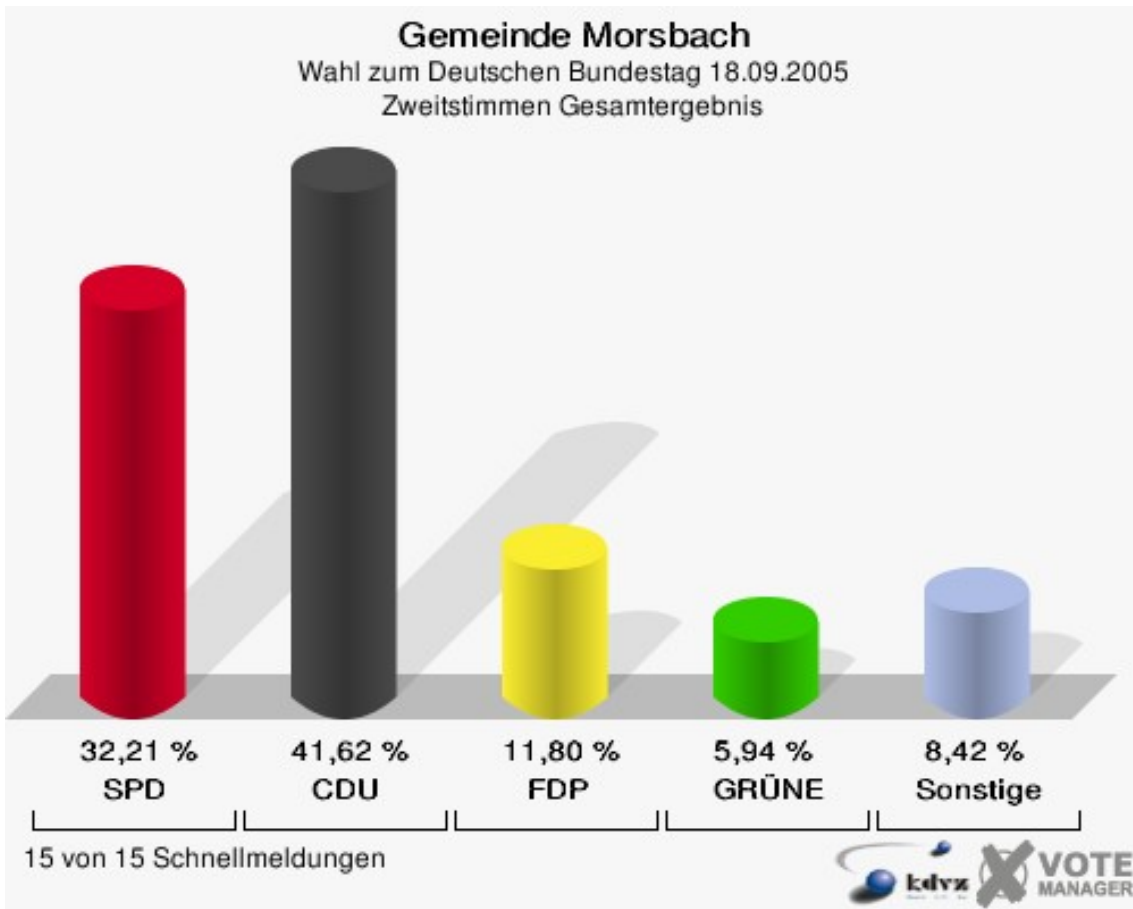

Wahlbuch
Wahl zum Deutschen Bundestag
18.09.2005
Gemeinde Morsbach
Herausgegeben am 04.10.2016

Inhaltsverzeichnis

Wahl zum Deutschen Bundestag	1
Gemeinde Morsbach	1
Wahlbezirke	4
010-Hauptschule Morsbach	4
020-Hauptschule Morsbach	7
030-Hauptschule Morsbach	10
040-Hauptschule Morsbach	13
050-Hauptschule Morsbach	16
060-Realschule Morsbach	19
070-Realschule Morsbach	22
080-Bauhof Volperhausen	25
090-Grundschule Holpe	28
100-Dorfgemeinschaftshaus	31
110-Internat Alzen	34
120-Bürgerhaus Ellingen	37
130-Pfarrheim Lichtenberg	40
140-Pfarrheim Lichtenberg	43
01B-Briefwahlbezirk 1	46
Übersicht Wahlbezirke	48

Wahl zum Deutschen Bundestag

Gemeinde Morsbach

	Erststimmen		Zweitstimmen	
Wahlberechtigte	8.448		8.448	
Wähler/innen	6.438	76,21 %	6.438	76,21 %
ungültige Stimmen	117	1,82 %	110	1,71 %
gültige Stimmen	6.321	98,18 %	6.328	98,29 %
Engelmeier-Heite, SPD	2.252	35,63 %	2.038	32,21 %
Flosbach, CDU	3.285	51,97 %	2.634	41,62 %
Bruns, FDP	272	4,30 %	747	11,80 %
Schmitz, GRÜNE	186	2,94 %	376	5,94 %
Ullmann, Die Linke.	260	4,11 %	347	5,48 %
REP	---	---	16	0,25 %
Die Tierschutzpartei	---	---	43	0,68 %
Nissler, NPD	54	0,85 %	54	0,85 %
FAMILIE	---	---	29	0,46 %
GRAUE	---	---	23	0,36 %
PBC	---	---	12	0,19 %
ZENTRUM	---	---	0	0,00 %
BÜSO	---	---	1	0,02 %
Deutschland	---	---	7	0,11 %
MLPD	---	---	0	0,00 %
PSG	---	---	1	0,02 %
Staratschek, Einzelbewerber	12	0,19 %	---	---