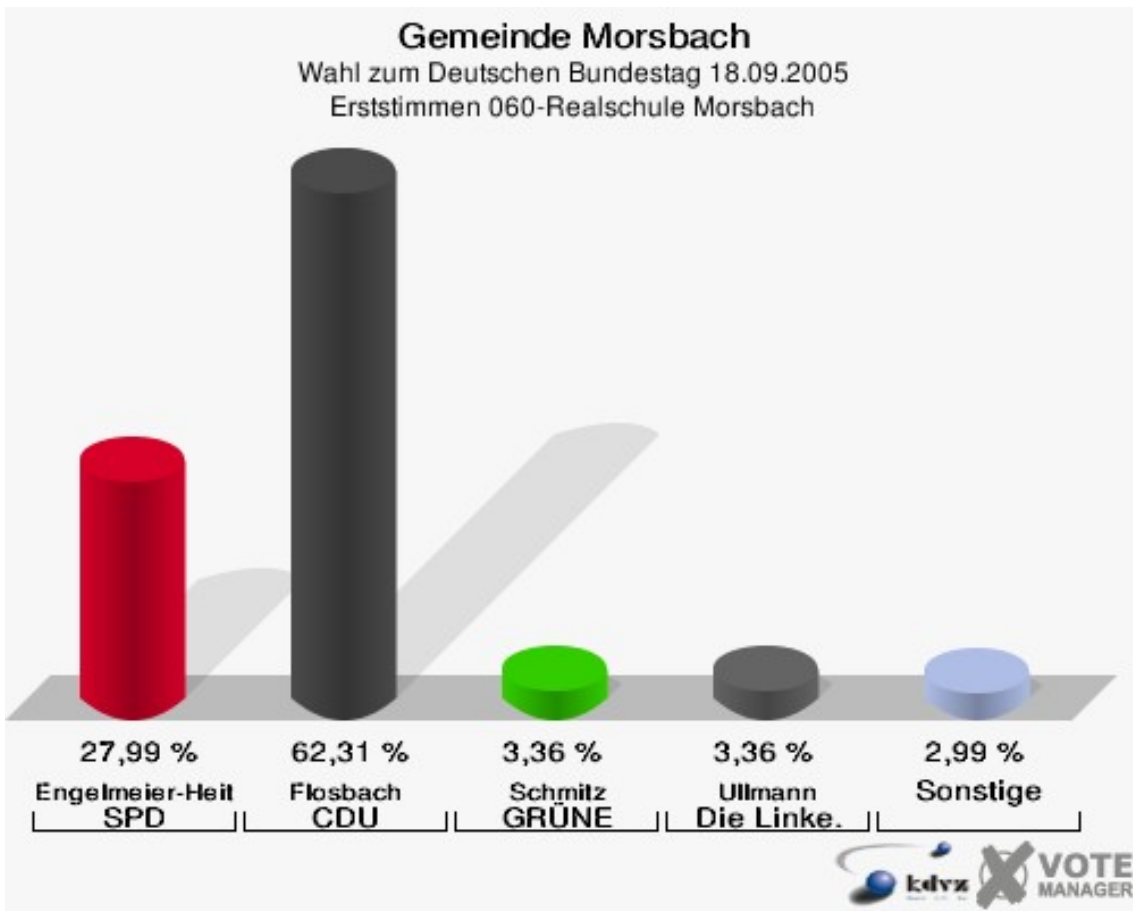

Gemeinde Morsbach

Wahl zum Deutschen Bundestag 18.09.2005
Wahlbeteiligung 040-Hauptschule Morsbach

050-Hauptschule Morsbach

	Erststimmen		Zweitstimmen	
Wahlberechtigte	464		464	
Wähler/innen	242	52,16 %	242	52,16 %
ungültige Stimmen	8	3,31 %	7	2,89 %
gültige Stimmen	234	96,69 %	235	97,11 %
Engelmeier-Heite, SPD	94	40,17 %	91	38,72 %
Flosbach, CDU	112	47,86 %	94	40,00 %
Bruns, FDP	11	4,70 %	19	8,09 %
Schmitz, GRÜNE	8	3,42 %	11	4,68 %
Ullmann, Die Linke.	7	2,99 %	9	3,83 %
REP	---	---	1	0,43 %
Die Tierschutzpartei	---	---	5	2,13 %
Nissler, NPD	2	0,85 %	4	1,70 %
FAMILIE	---	---	1	0,43 %
GRAUE	---	---	0	0,00 %
PBC	---	---	0	0,00 %
ZENTRUM	---	---	0	0,00 %
BÜSO	---	---	0	0,00 %
Deutschland	---	---	0	0,00 %
MLPD	---	---	0	0,00 %
PSG	---	---	0	0,00 %
Staratschek, Einzelbewerber	0	0,00 %	---	---

Gemeinde Morsbach

Wahl zum Deutschen Bundestag 18.09.2005
Wahlbeteiligung 050-Hauptschule Morsbach

060-Realschule Morsbach

	Erststimmen		Zweitstimmen	
Wahlberechtigte	540		540	
Wähler/innen	277	51,30 %	277	51,30 %
ungültige Stimmen	9	3,25 %	12	4,33 %
gültige Stimmen	268	96,75 %	265	95,67 %
Engelmeier-Heite, SPD	75	27,99 %	62	23,40 %
Flosbach, CDU	167	62,31 %	124	46,79 %
Bruns, FDP	8	2,99 %	40	15,09 %
Schmitz, GRÜNE	9	3,36 %	23	8,68 %
Ullmann, Die Linke.	9	3,36 %	12	4,53 %
REP	---	---	0	0,00 %
Die Tierschutzpartei	---	---	2	0,75 %
Nissler, NPD	0	0,00 %	0	0,00 %
FAMILIE	---	---	1	0,38 %
GRAUE	---	---	1	0,38 %
PBC	---	---	0	0,00 %
ZENTRUM	---	---	0	0,00 %
BÜSO	---	---	0	0,00 %
Deutschland	---	---	0	0,00 %
MLPD	---	---	0	0,00 %
PSG	---	---	0	0,00 %
Staratschek, Einzelbewerber	0	0,00 %	---	---