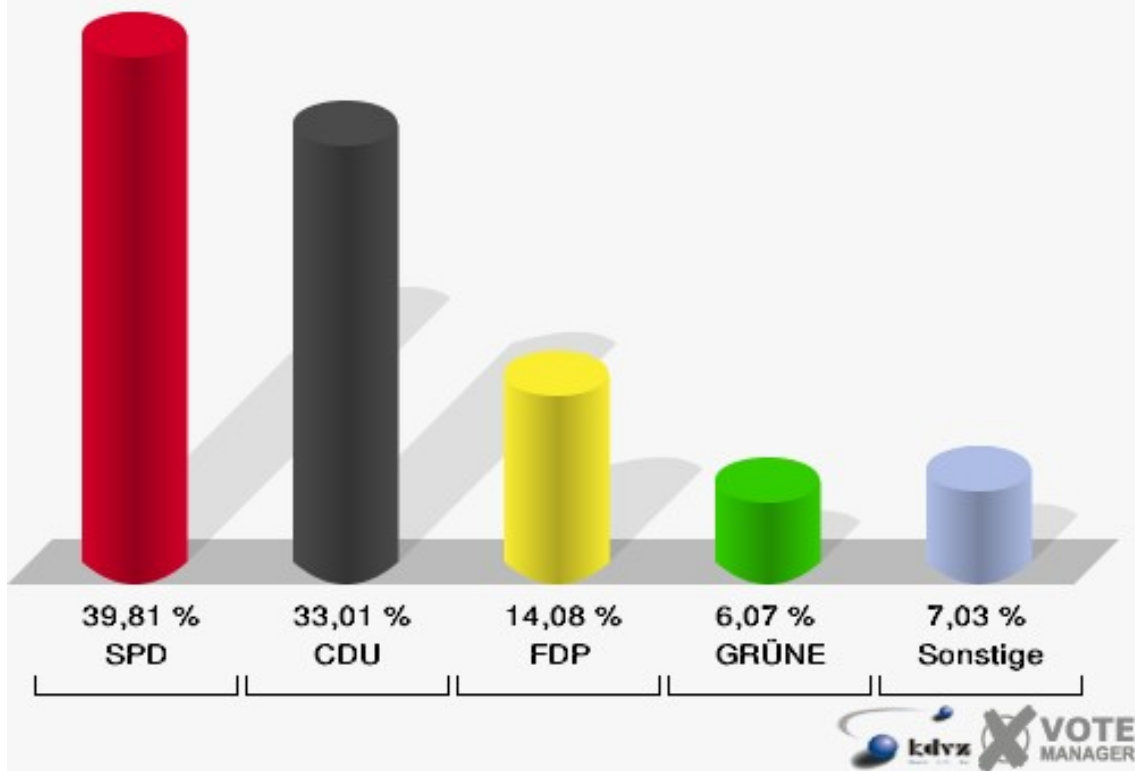

Gemeinde Morsbach

Wahl zum Deutschen Bundestag 18.09.2005
Wahlbeteiligung 070-Realschule Morsbach

080-Bauhof Volperhausen

	Erststimmen		Zweitstimmen	
Wahlberechtigte	683		683	
Wähler/innen	425	62,23 %	425	62,23 %
ungültige Stimmen	8	1,88 %	4	0,94 %
gültige Stimmen	417	98,12 %	421	99,06 %
Engelmeier-Heite, SPD	175	41,97 %	149	35,39 %
Flosbach, CDU	183	43,88 %	144	34,20 %
Bruns, FDP	17	4,08 %	45	10,69 %
Schmitz, GRÜNE	9	2,16 %	32	7,60 %
Ullmann, Die Linke.	25	6,00 %	33	7,84 %
REP	---	---	2	0,48 %
Die Tierschutzpartei	---	---	3	0,71 %
Nissler, NPD	8	1,92 %	8	1,90 %
FAMILIE	---	---	4	0,95 %
GRAUE	---	---	1	0,24 %
PBC	---	---	0	0,00 %
ZENTRUM	---	---	0	0,00 %
BÜSO	---	---	0	0,00 %
Deutschland	---	---	0	0,00 %
MLPD	---	---	0	0,00 %
PSG	---	---	0	0,00 %
Staratschek, Einzelbewerber	0	0,00 %	---	---

Gemeinde Morsbach

Wahl zum Deutschen Bundestag 18.09.2005
Wahlbeteiligung 080-Bauhof Volperhausen

090-Grundschule Holpe

	Erststimmen		Zweitstimmen	
Wahlberechtigte	671		671	
Wähler/innen	421	62,74 %	421	62,74 %
ungültige Stimmen	8	1,90 %	9	2,14 %
gültige Stimmen	413	98,10 %	412	97,86 %
Engelmeier-Heite, SPD	175	42,37 %	164	39,81 %
Flosbach, CDU	186	45,04 %	136	33,01 %
Bruns, FDP	21	5,08 %	58	14,08 %
Schmitz, GRÜNE	9	2,18 %	25	6,07 %
Ullmann, Die Linke.	21	5,08 %	22	5,34 %
REP	---	---	1	0,24 %
Die Tierschutzpartei	---	---	1	0,24 %
Nissler, NPD	1	0,24 %	3	0,73 %
FAMILIE	---	---	1	0,24 %
GRAUE	---	---	0	0,00 %
PBC	---	---	0	0,00 %
ZENTRUM	---	---	0	0,00 %
BÜSO	---	---	0	0,00 %
Deutschland	---	---	1	0,24 %
MLPD	---	---	0	0,00 %
PSG	---	---	0	0,00 %
Staratschek, Einzelbewerber	0	0,00 %	---	---

Gemeinde Morsbach

Wahl zum Deutschen Bundestag 18.09.2005
Erststimmen 090-Grundschule Holpe

Gemeinde Morsbach

Wahl zum Deutschen Bundestag 18.09.2005
Zweitstimmen 090-Grundschule Holpe

Gemeinde Morsbach
Wahl zum Deutschen Bundestag 18.09.2005
Wahlbeteiligung 090-Grundschule Holpe