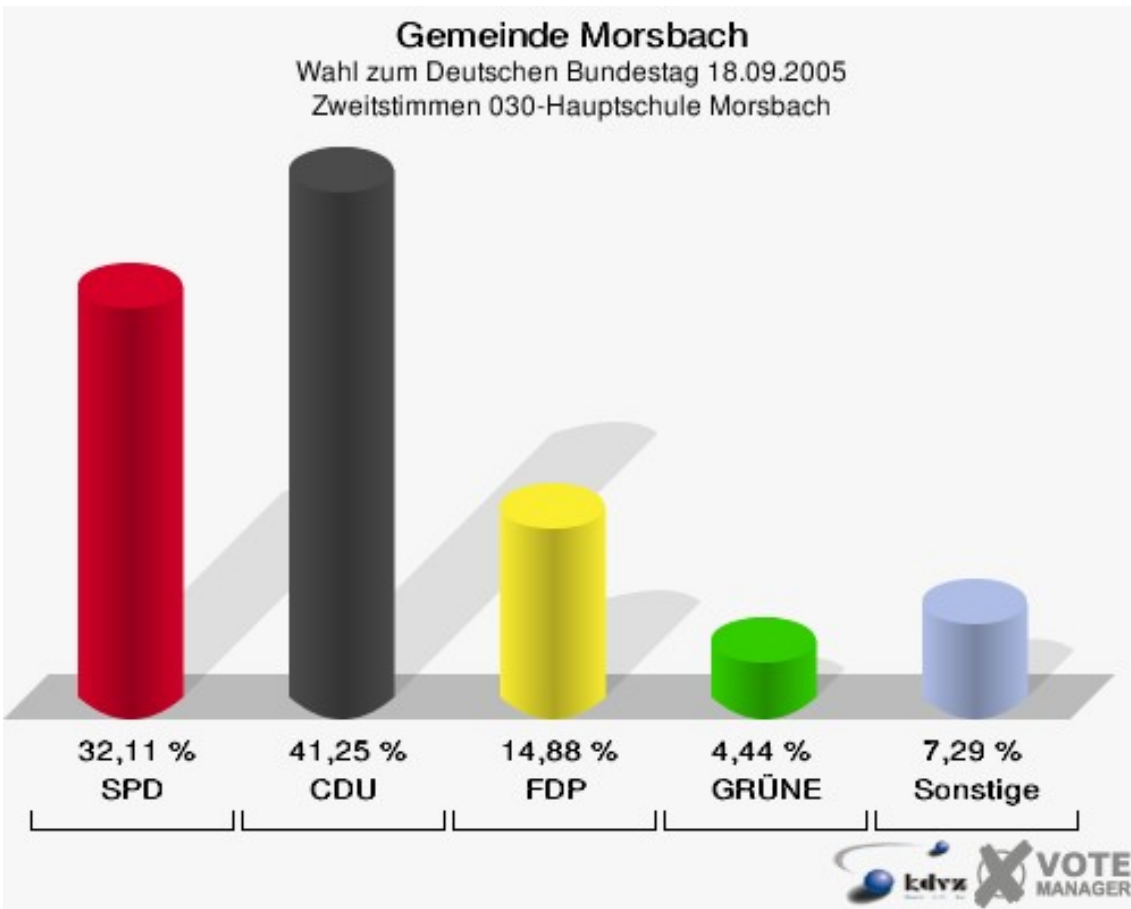

Gemeinde Morsbach

Wahl zum Deutschen Bundestag 18.09.2005
Wahlbeteiligung 010-Hauptschule Morsbach

020-Hauptschule Morsbach

	Erststimmen		Zweitstimmen	
Wahlberechtigte	441		441	
Wähler/innen	206	46,71 %	206	46,71 %
ungültige Stimmen	5	2,43 %	5	2,43 %
gültige Stimmen	201	97,57 %	201	97,57 %
Engelmeier-Heite, SPD	62	30,85 %	57	28,36 %
Flosbach, CDU	123	61,19 %	101	50,25 %
Bruns, FDP	12	5,97 %	30	14,93 %
Schmitz, GRÜNE	3	1,49 %	7	3,48 %
Ullmann, Die Linke.	1	0,50 %	0	0,00 %
REP	---	---	1	0,50 %
Die Tierschutzpartei	---	---	3	1,49 %
Nissler, NPD	0	0,00 %	0	0,00 %
FAMILIE	---	---	0	0,00 %
GRAUE	---	---	1	0,50 %
PBC	---	---	0	0,00 %
ZENTRUM	---	---	0	0,00 %
BÜSO	---	---	0	0,00 %
Deutschland	---	---	1	0,50 %
MLPD	---	---	0	0,00 %
PSG	---	---	0	0,00 %
Staratschek, Einzelbewerber	0	0,00 %	---	---

Gemeinde Morsbach
Wahl zum Deutschen Bundestag 18.09.2005
Erststimmen 020-Hauptschule Morsbach

Gemeinde Morsbach
Wahl zum Deutschen Bundestag 18.09.2005
Zweitstimmen 020-Hauptschule Morsbach

Gemeinde Morsbach

Wahl zum Deutschen Bundestag 18.09.2005
Wahlbeteiligung 020-Hauptschule Morsbach

030-Hauptschule Morsbach

	Erststimmen		Zweitstimmen	
Wahlberechtigte	662		662	
Wähler/innen	388	58,61 %	388	58,61 %
ungültige Stimmen	7	1,80 %	5	1,29 %
gültige Stimmen	381	98,20 %	383	98,71 %
Engelmeier-Heite, SPD	133	34,91 %	123	32,11 %
Flosbach, CDU	202	53,02 %	158	41,25 %
Bruns, FDP	18	4,72 %	57	14,88 %
Schmitz, GRÜNE	9	2,36 %	17	4,44 %
Ullmann, Die Linke.	13	3,41 %	13	3,39 %
REP	---	---	0	0,00 %
Die Tierschutzpartei	---	---	3	0,78 %
Nissler, NPD	5	1,31 %	4	1,04 %
FAMILIE	---	---	4	1,04 %
GRAUE	---	---	1	0,26 %
PBC	---	---	2	0,52 %
ZENTRUM	---	---	0	0,00 %
BÜSO	---	---	0	0,00 %
Deutschland	---	---	1	0,26 %
MLPD	---	---	0	0,00 %
PSG	---	---	0	0,00 %
Staratschek, Einzelbewerber	1	0,26 %	---	---