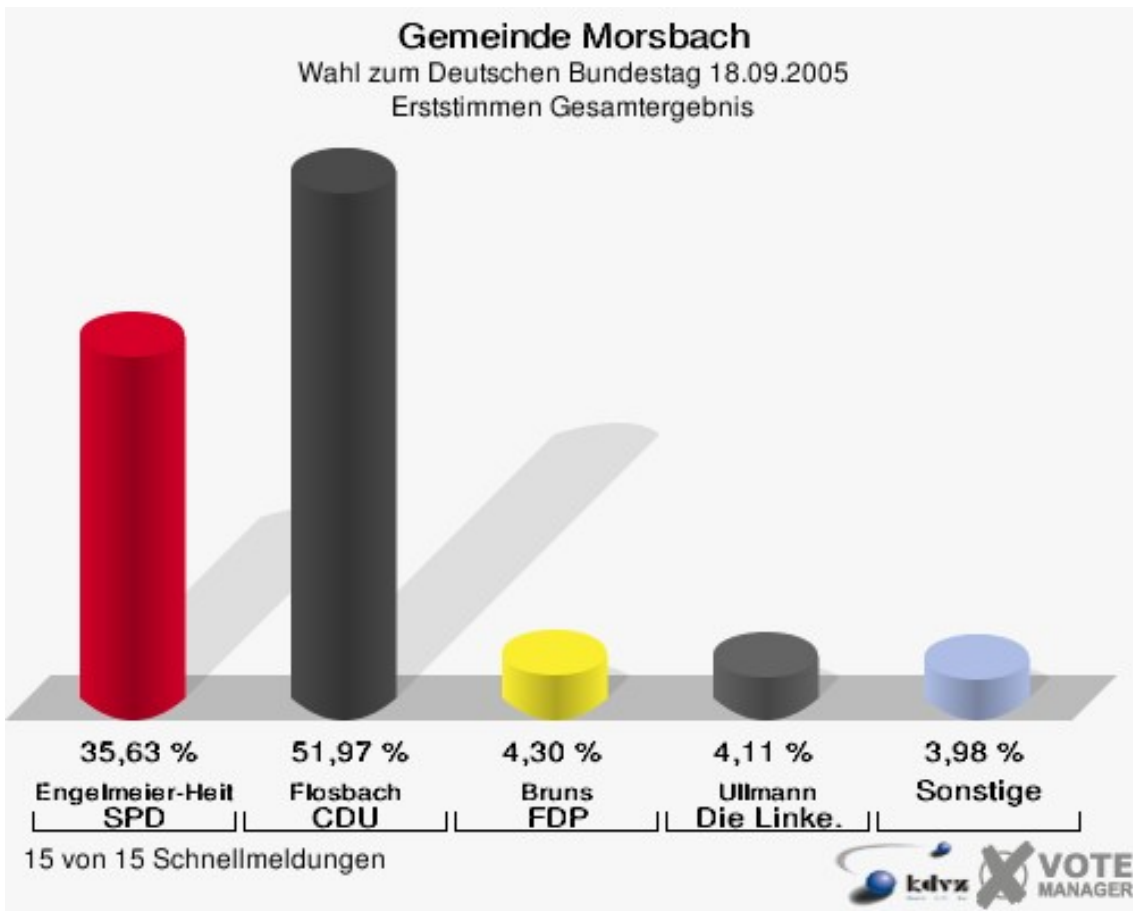

Wahlbuch
Wahl zum Deutschen Bundestag
18.09.2005
Gemeinde Morsbach
Herausgegeben am 04.10.2016

Inhaltsverzeichnis

Wahl zum Deutschen Bundestag	1
Gemeinde Morsbach	1
Wahlbezirke	4
010-Hauptschule Morsbach	4
020-Hauptschule Morsbach	7
030-Hauptschule Morsbach	10
040-Hauptschule Morsbach	13
050-Hauptschule Morsbach	16
060-Realschule Morsbach	19
070-Realschule Morsbach	22
080-Bauhof Volperhausen	25
090-Grundschule Holpe	28
100-Dorfgemeinschaftshaus	31
110-Internat Alzen	34
120-Bürgerhaus Ellingen	37
130-Pfarrheim Lichtenberg	40
140-Pfarrheim Lichtenberg	43
01B-Briefwahlbezirk 1	46
Übersicht Wahlbezirke	48

Wahl zum Deutschen Bundestag

Gemeinde Morsbach

	Erststimmen		Zweitstimmen	
Wahlberechtigte	8.448		8.448	
Wähler/innen	6.438	76,21 %	6.438	76,21 %
ungültige Stimmen	117	1,82 %	110	1,71 %
gültige Stimmen	6.321	98,18 %	6.328	98,29 %
Engelmeier-Heite, SPD	2.252	35,63 %	2.038	32,21 %
Flosbach, CDU	3.285	51,97 %	2.634	41,62 %
Bruns, FDP	272	4,30 %	747	11,80 %
Schmitz, GRÜNE	186	2,94 %	376	5,94 %
Ullmann, Die Linke.	260	4,11 %	347	5,48 %
REP	---	---	16	0,25 %
Die Tierschutzpartei	---	---	43	0,68 %
Nissler, NPD	54	0,85 %	54	0,85 %
FAMILIE	---	---	29	0,46 %
GRAUE	---	---	23	0,36 %
PBC	---	---	12	0,19 %
ZENTRUM	---	---	0	0,00 %
BÜSO	---	---	1	0,02 %
Deutschland	---	---	7	0,11 %
MLPD	---	---	0	0,00 %
PSG	---	---	1	0,02 %
Staratschek, Einzelbewerber	12	0,19 %	---	---