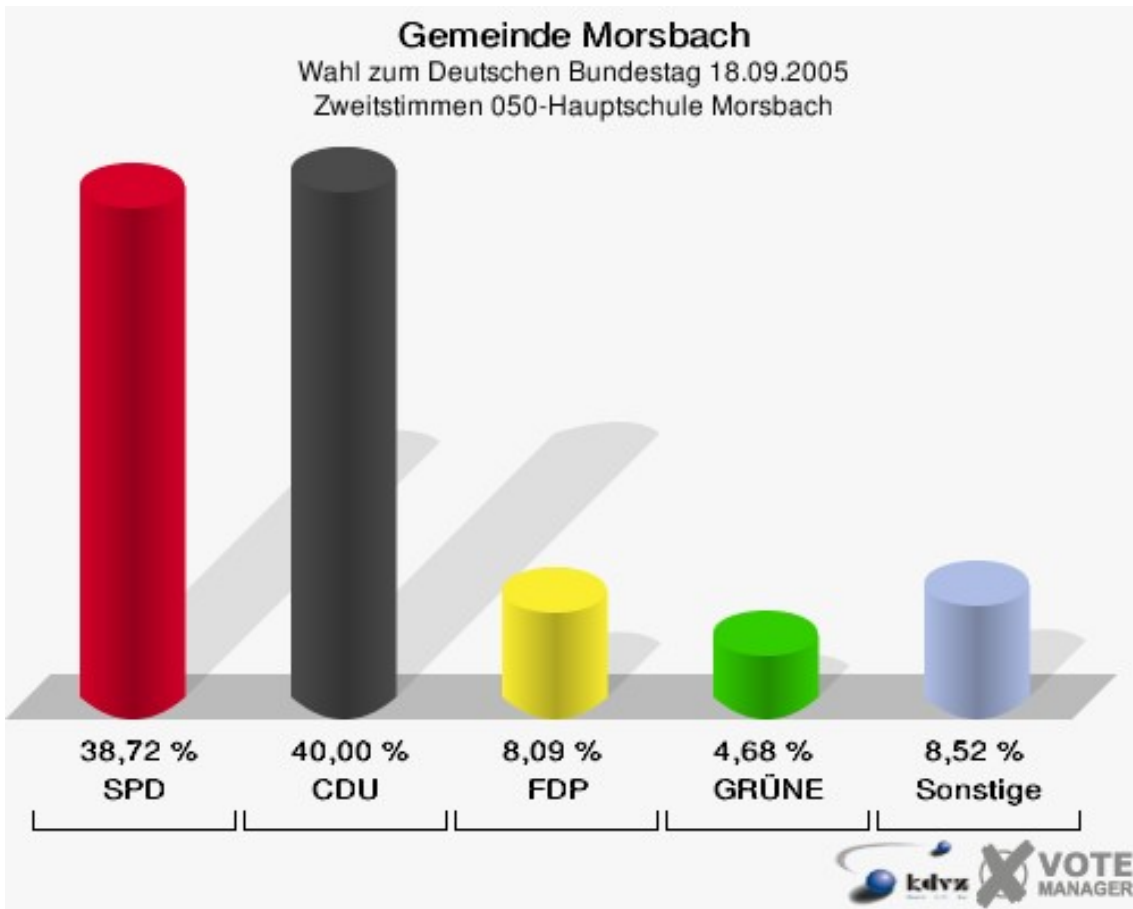

Gemeinde Morsbach
Wahl zum Deutschen Bundestag 18.09.2005
Erststimmen 020-Hauptschule Morsbach

Gemeinde Morsbach
Wahl zum Deutschen Bundestag 18.09.2005
Zweitstimmen 020-Hauptschule Morsbach

Gemeinde Morsbach

Gemeinde Morsbach

Wahl zum Deutschen Bundestag 18.09.2005
Wahlbeteiligung 030-Hauptschule Morsbach

040-Hauptschule Morsbach

	Erststimmen		Zweitstimmen	
Wahlberechtigte	590		590	
Wähler/innen	382	64,75 %	382	64,75 %
ungültige Stimmen	10	2,62 %	9	2,36 %
gültige Stimmen	372	97,38 %	373	97,64 %
Engelmeier-Heite, SPD	133	35,75 %	123	32,98 %
Flosbach, CDU	203	54,57 %	153	41,02 %
Bruns, FDP	8	2,15 %	52	13,94 %
Schmitz, GRÜNE	6	1,61 %	22	5,90 %
Ullmann, Die Linke.	16	4,30 %	17	4,56 %
REP	---	---	0	0,00 %
Die Tierschutzpartei	---	---	0	0,00 %
Nissler, NPD	4	1,08 %	3	0,80 %
FAMILIE	---	---	0	0,00 %
GRAUE	---	---	1	0,27 %
PBC	---	---	0	0,00 %
ZENTRUM	---	---	0	0,00 %
BÜSO	---	---	1	0,27 %
Deutschland	---	---	0	0,00 %
MLPD	---	---	0	0,00 %
PSG	---	---	1	0,27 %
Staratschek, Einzelbewerber	2	0,54 %	---	---

Gemeinde Morsbach

Wahl zum Deutschen Bundestag 18.09.2005
Wahlbeteiligung 040-Hauptschule Morsbach

050-Hauptschule Morsbach

	Erststimmen		Zweitstimmen	
Wahlberechtigte	464		464	
Wähler/innen	242	52,16 %	242	52,16 %
ungültige Stimmen	8	3,31 %	7	2,89 %
gültige Stimmen	234	96,69 %	235	97,11 %
Engelmeier-Heite, SPD	94	40,17 %	91	38,72 %
Flosbach, CDU	112	47,86 %	94	40,00 %
Bruns, FDP	11	4,70 %	19	8,09 %
Schmitz, GRÜNE	8	3,42 %	11	4,68 %
Ullmann, Die Linke.	7	2,99 %	9	3,83 %
REP	---	---	1	0,43 %
Die Tierschutzpartei	---	---	5	2,13 %
Nissler, NPD	2	0,85 %	4	1,70 %
FAMILIE	---	---	1	0,43 %
GRAUE	---	---	0	0,00 %
PBC	---	---	0	0,00 %
ZENTRUM	---	---	0	0,00 %
BÜSO	---	---	0	0,00 %
Deutschland	---	---	0	0,00 %
MLPD	---	---	0	0,00 %
PSG	---	---	0	0,00 %
Staratschek, Einzelbewerber	0	0,00 %	---	---