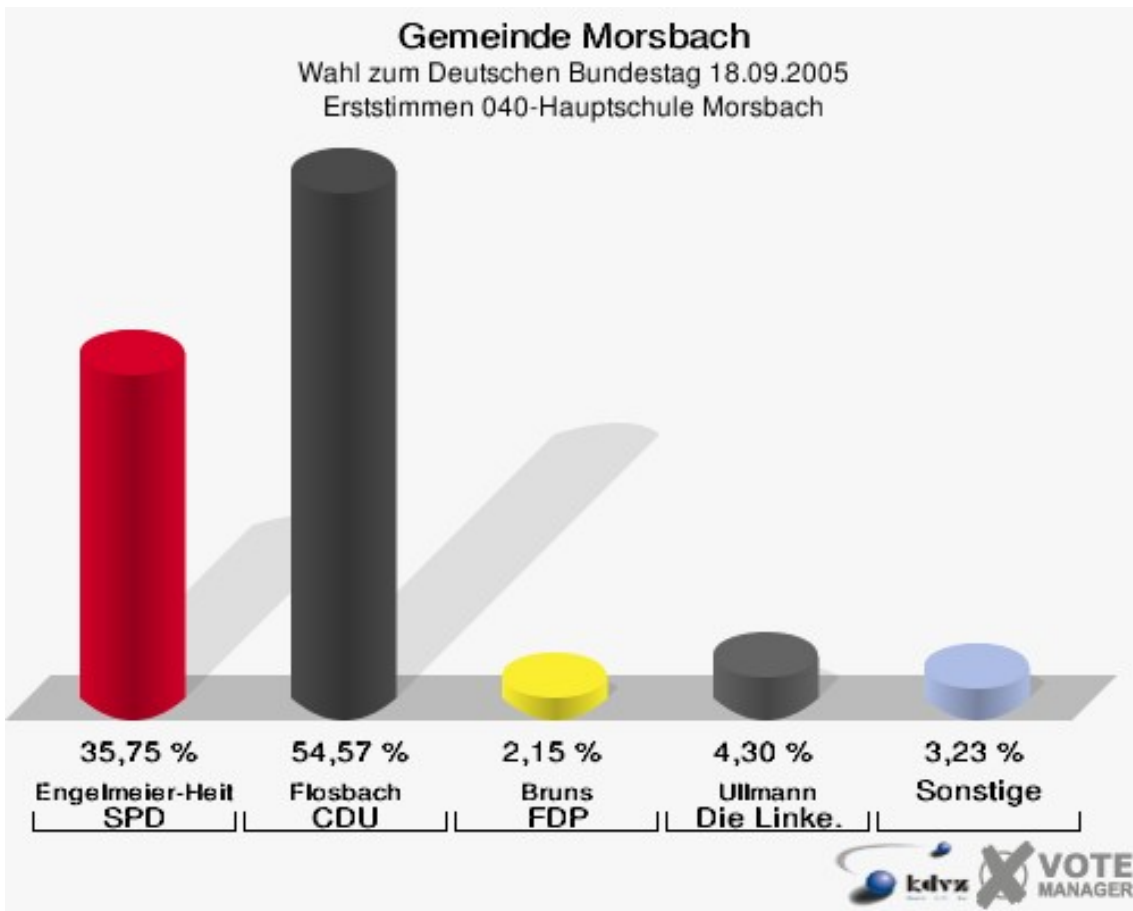

Gemeinde Morsbach
Wahl zum Deutschen Bundestag 18.09.2005
Erststimmen 020-Hauptschule Morsbach

Gemeinde Morsbach
Wahl zum Deutschen Bundestag 18.09.2005
Zweitstimmen 020-Hauptschule Morsbach

Gemeinde Morsbach

Wahl zum Deutschen Bundestag 18.09.2005
Wahlbeteiligung 020-Hauptschule Morsbach

030-Hauptschule Morsbach

	Erststimmen		Zweitstimmen	
Wahlberechtigte	662		662	
Wähler/innen	388	58,61 %	388	58,61 %
ungültige Stimmen	7	1,80 %	5	1,29 %
gültige Stimmen	381	98,20 %	383	98,71 %
Engelmeier-Heite, SPD	133	34,91 %	123	32,11 %
Flosbach, CDU	202	53,02 %	158	41,25 %
Bruns, FDP	18	4,72 %	57	14,88 %
Schmitz, GRÜNE	9	2,36 %	17	4,44 %
Ullmann, Die Linke.	13	3,41 %	13	3,39 %
REP	---	---	0	0,00 %
Die Tierschutzpartei	---	---	3	0,78 %
Nissler, NPD	5	1,31 %	4	1,04 %
FAMILIE	---	---	4	1,04 %
GRAUE	---	---	1	0,26 %
PBC	---	---	2	0,52 %
ZENTRUM	---	---	0	0,00 %
BÜSO	---	---	0	0,00 %
Deutschland	---	---	1	0,26 %
MLPD	---	---	0	0,00 %
PSG	---	---	0	0,00 %
Staratschek, Einzelbewerber	1	0,26 %	---	---

Gemeinde Morsbach

Wahl zum Deutschen Bundestag 18.09.2005
Wahlbeteiligung 030-Hauptschule Morsbach

040-Hauptschule Morsbach

	Erststimmen		Zweitstimmen	
Wahlberechtigte	590		590	
Wähler/innen	382	64,75 %	382	64,75 %
ungültige Stimmen	10	2,62 %	9	2,36 %
gültige Stimmen	372	97,38 %	373	97,64 %
Engelmeier-Heite, SPD	133	35,75 %	123	32,98 %
Flosbach, CDU	203	54,57 %	153	41,02 %
Bruns, FDP	8	2,15 %	52	13,94 %
Schmitz, GRÜNE	6	1,61 %	22	5,90 %
Ullmann, Die Linke.	16	4,30 %	17	4,56 %
REP	---	---	0	0,00 %
Die Tierschutzpartei	---	---	0	0,00 %
Nissler, NPD	4	1,08 %	3	0,80 %
FAMILIE	---	---	0	0,00 %
GRAUE	---	---	1	0,27 %
PBC	---	---	0	0,00 %
ZENTRUM	---	---	0	0,00 %
BÜSO	---	---	1	0,27 %
Deutschland	---	---	0	0,00 %
MLPD	---	---	0	0,00 %
PSG	---	---	1	0,27 %
Staratschek, Einzelbewerber	2	0,54 %	---	---