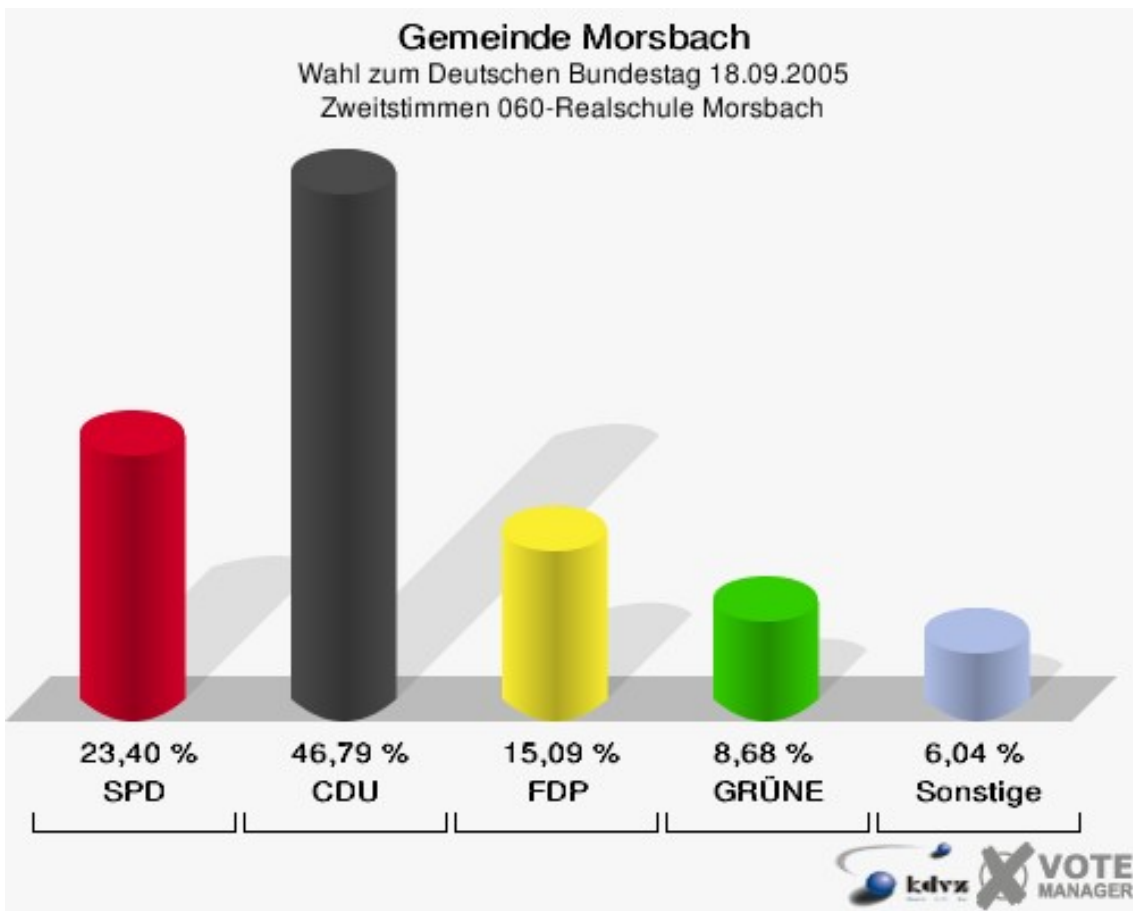

Gemeinde Morsbach

Wahl zum Deutschen Bundestag 18.09.2005
Wahlbeteiligung 040-Hauptschule Morsbach

050-Hauptschule Morsbach

	Erststimmen		Zweitstimmen	
Wahlberechtigte	464		464	
Wähler/innen	242	52,16 %	242	52,16 %
ungültige Stimmen	8	3,31 %	7	2,89 %
gültige Stimmen	234	96,69 %	235	97,11 %
Engelmeier-Heite, SPD	94	40,17 %	91	38,72 %
Flosbach, CDU	112	47,86 %	94	40,00 %
Bruns, FDP	11	4,70 %	19	8,09 %
Schmitz, GRÜNE	8	3,42 %	11	4,68 %
Ullmann, Die Linke.	7	2,99 %	9	3,83 %
REP	---	---	1	0,43 %
Die Tierschutzpartei	---	---	5	2,13 %
Nissler, NPD	2	0,85 %	4	1,70 %
FAMILIE	---	---	1	0,43 %
GRAUE	---	---	0	0,00 %
PBC	---	---	0	0,00 %
ZENTRUM	---	---	0	0,00 %
BÜSO	---	---	0	0,00 %
Deutschland	---	---	0	0,00 %
MLPD	---	---	0	0,00 %
PSG	---	---	0	0,00 %
Staratschek, Einzelbewerber	0	0,00 %	---	---

Gemeinde Morsbach

Wahl zum Deutschen Bundestag 18.09.2005
Wahlbeteiligung 050-Hauptschule Morsbach

060-Realschule Morsbach

	Erststimmen		Zweitstimmen	
Wahlberechtigte	540		540	
Wähler/innen	277	51,30 %	277	51,30 %
ungültige Stimmen	9	3,25 %	12	4,33 %
gültige Stimmen	268	96,75 %	265	95,67 %
Engelmeier-Heite, SPD	75	27,99 %	62	23,40 %
Flosbach, CDU	167	62,31 %	124	46,79 %
Bruns, FDP	8	2,99 %	40	15,09 %
Schmitz, GRÜNE	9	3,36 %	23	8,68 %
Ullmann, Die Linke.	9	3,36 %	12	4,53 %
REP	---	---	0	0,00 %
Die Tierschutzpartei	---	---	2	0,75 %
Nissler, NPD	0	0,00 %	0	0,00 %
FAMILIE	---	---	1	0,38 %
GRAUE	---	---	1	0,38 %
PBC	---	---	0	0,00 %
ZENTRUM	---	---	0	0,00 %
BÜSO	---	---	0	0,00 %
Deutschland	---	---	0	0,00 %
MLPD	---	---	0	0,00 %
PSG	---	---	0	0,00 %
Staratschek, Einzelbewerber	0	0,00 %	---	---