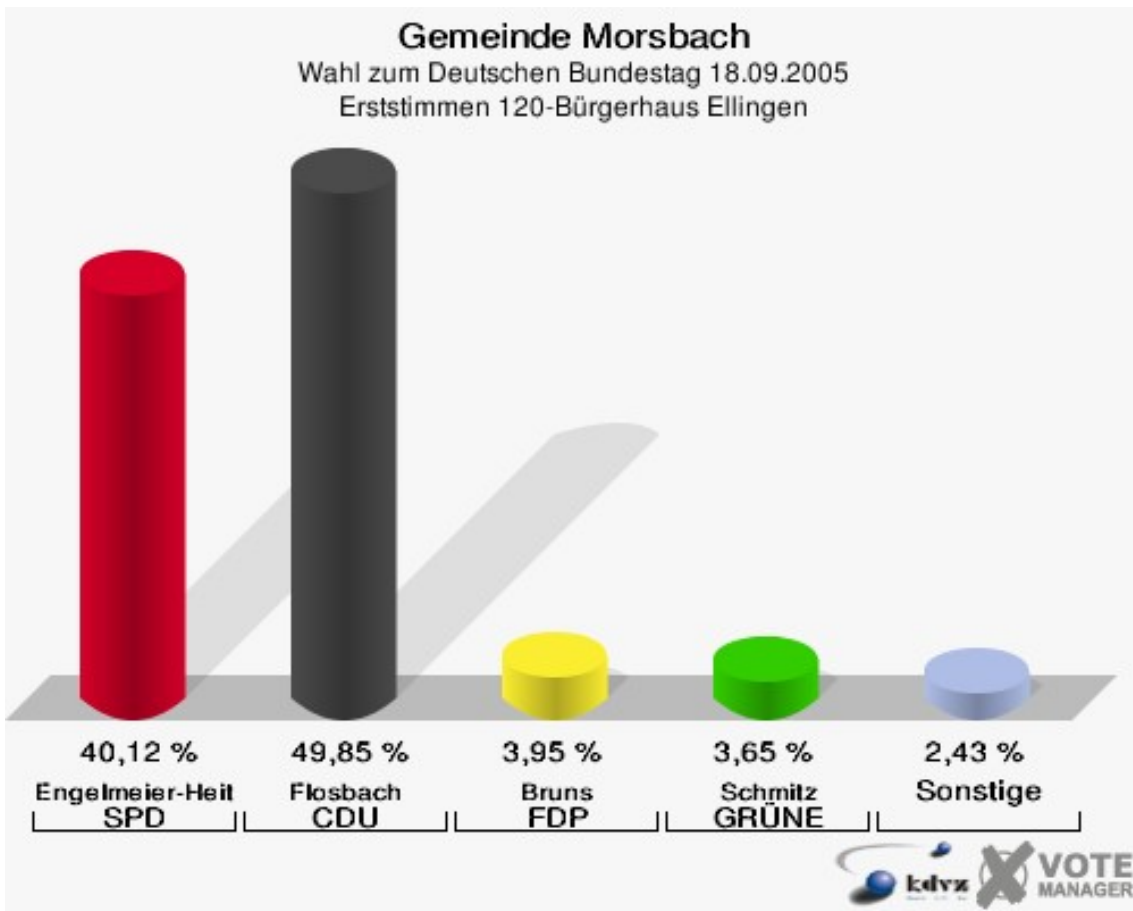

120-Bürgerhaus Ellingen

	Erststimmen		Zweitstimmen	
Wahlberechtigte	495		495	
Wähler/innen	339	68,48 %	339	68,48 %
ungültige Stimmen	10	2,95 %	11	3,24 %
gültige Stimmen	329	97,05 %	328	96,76 %
Engelmeier-Heite, SPD	132	40,12 %	111	33,84 %
Flosbach, CDU	164	49,85 %	127	38,72 %
Bruns, FDP	13	3,95 %	36	10,98 %
Schmitz, GRÜNE	12	3,65 %	27	8,23 %
Ullmann, Die Linke.	5	1,52 %	17	5,18 %
REP	---	---	0	0,00 %
Die Tierschutzpartei	---	---	0	0,00 %
Nissler, NPD	1	0,30 %	3	0,91 %
FAMILIE	---	---	3	0,91 %
GRAUE	---	---	4	1,22 %
PBC	---	---	0	0,00 %
ZENTRUM	---	---	0	0,00 %
BÜSO	---	---	0	0,00 %
Deutschland	---	---	0	0,00 %
MLPD	---	---	0	0,00 %
PSG	---	---	0	0,00 %
Staratschek, Einzelbewerber	2	0,61 %	---	---