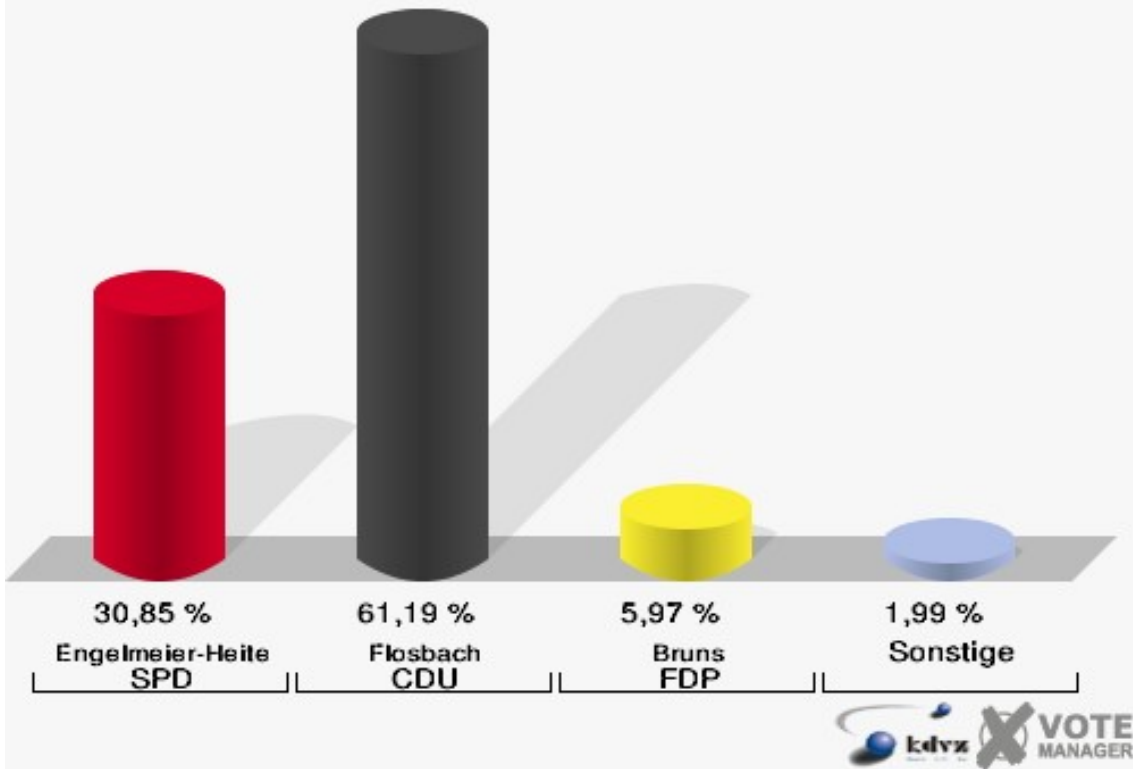

Gemeinde Morsbach
Wahl zum Deutschen Bundestag 18.09.2005
Wahlbeteiligung Gesamtergebnis

Wahlbezirke 010-Hauptschule Morsbach

	Erststimmen		Zweitstimmen	
Wahlberechtigte	546		546	
Wähler/innen	297	54,40 %	297	54,40 %
ungültige Stimmen	6	2,02 %	4	1,35 %
gültige Stimmen	291	97,98 %	293	98,65 %
Engelmeier-Heite, SPD	86	29,55 %	75	25,60 %
Flosbach, CDU	166	57,04 %	140	47,78 %
Bruns, FDP	9	3,09 %	33	11,26 %
Schmitz, GRÜNE	8	2,75 %	18	6,14 %
Ullmann, Die Linke.	16	5,50 %	19	6,48 %
REP	---	---	0	0,00 %
Die Tierschutzpartei	---	---	0	0,00 %
Nissler, NPD	6	2,06 %	5	1,71 %
FAMILIE	---	---	1	0,34 %
GRAUE	---	---	1	0,34 %
PBC	---	---	0	0,00 %
ZENTRUM	---	---	0	0,00 %
BÜSO	---	---	0	0,00 %
Deutschland	---	---	1	0,34 %
MLPD	---	---	0	0,00 %
PSG	---	---	0	0,00 %
Staratschek, Einzel- bewerber	0	0,00 %	---	---

Gemeinde Morsbach

Wahl zum Deutschen Bundestag 18.09.2005
Wahlbeteiligung 010-Hauptschule Morsbach

020-Hauptschule Morsbach

	Erststimmen		Zweitstimmen	
Wahlberechtigte	441		441	
Wähler/innen	206	46,71 %	206	46,71 %
ungültige Stimmen	5	2,43 %	5	2,43 %
gültige Stimmen	201	97,57 %	201	97,57 %
Engelmeier-Heite, SPD	62	30,85 %	57	28,36 %
Flosbach, CDU	123	61,19 %	101	50,25 %
Bruns, FDP	12	5,97 %	30	14,93 %
Schmitz, GRÜNE	3	1,49 %	7	3,48 %
Ullmann, Die Linke.	1	0,50 %	0	0,00 %
REP	---	---	1	0,50 %
Die Tierschutzpartei	---	---	3	1,49 %
Nissler, NPD	0	0,00 %	0	0,00 %
FAMILIE	---	---	0	0,00 %
GRAUE	---	---	1	0,50 %
PBC	---	---	0	0,00 %
ZENTRUM	---	---	0	0,00 %
BÜSO	---	---	0	0,00 %
Deutschland	---	---	1	0,50 %
MLPD	---	---	0	0,00 %
PSG	---	---	0	0,00 %
Staratschek, Einzelbewerber	0	0,00 %	---	---

Gemeinde Morsbach
Wahl zum Deutschen Bundestag 18.09.2005
Erststimmen 020-Hauptschule Morsbach

Gemeinde Morsbach
Wahl zum Deutschen Bundestag 18.09.2005
Zweitstimmen 020-Hauptschule Morsbach

Gemeinde Morsbach