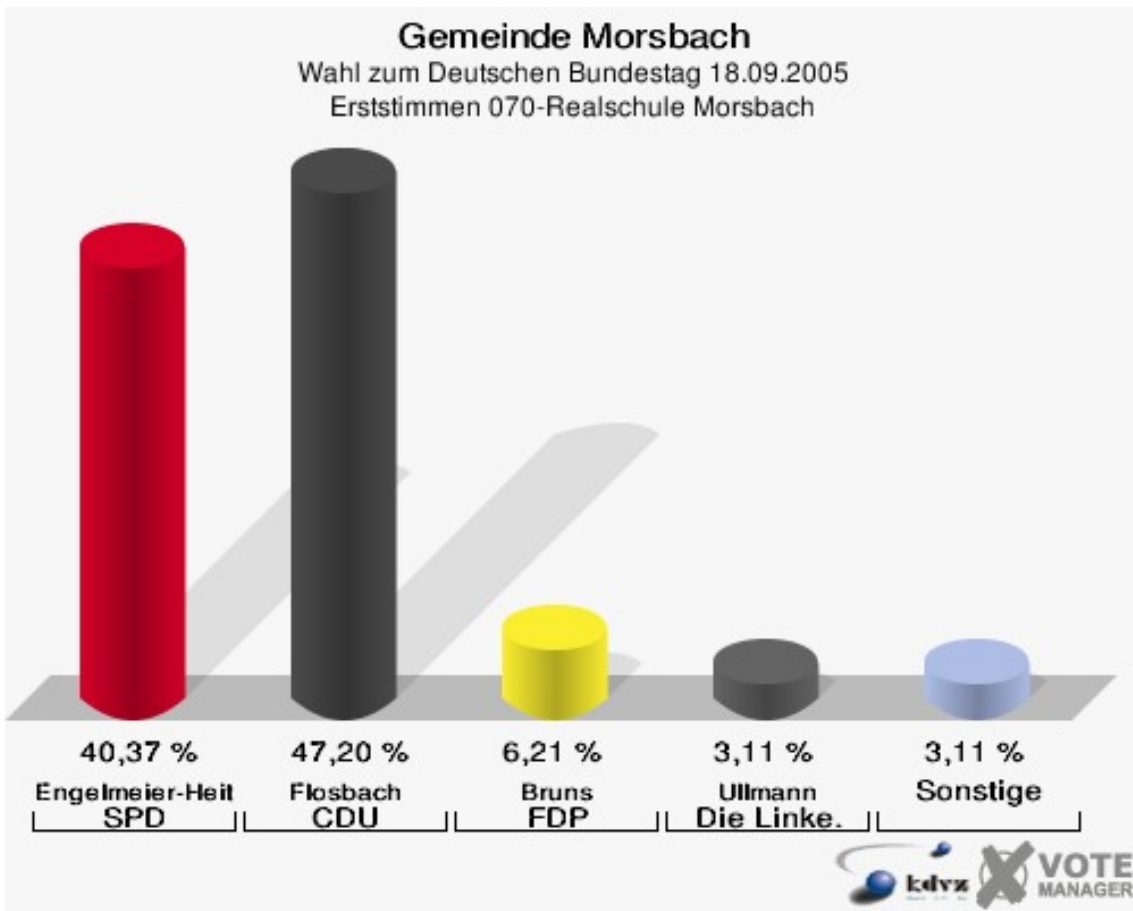

Gemeinde Morsbach

Wahl zum Deutschen Bundestag 18.09.2005
Wahlbeteiligung 050-Hauptschule Morsbach

060-Realschule Morsbach

	Erststimmen		Zweitstimmen	
Wahlberechtigte	540		540	
Wähler/innen	277	51,30 %	277	51,30 %
ungültige Stimmen	9	3,25 %	12	4,33 %
gültige Stimmen	268	96,75 %	265	95,67 %
Engelmeier-Heite, SPD	75	27,99 %	62	23,40 %
Flosbach, CDU	167	62,31 %	124	46,79 %
Bruns, FDP	8	2,99 %	40	15,09 %
Schmitz, GRÜNE	9	3,36 %	23	8,68 %
Ullmann, Die Linke.	9	3,36 %	12	4,53 %
REP	---	---	0	0,00 %
Die Tierschutzpartei	---	---	2	0,75 %
Nissler, NPD	0	0,00 %	0	0,00 %
FAMILIE	---	---	1	0,38 %
GRAUE	---	---	1	0,38 %
PBC	---	---	0	0,00 %
ZENTRUM	---	---	0	0,00 %
BÜSO	---	---	0	0,00 %
Deutschland	---	---	0	0,00 %
MLPD	---	---	0	0,00 %
PSG	---	---	0	0,00 %
Staratschek, Einzelbewerber	0	0,00 %	---	---

Gemeinde Morsbach

Wahl zum Deutschen Bundestag 18.09.2005
Wahlbeteiligung 060-Realschule Morsbach

070-Realschule Morsbach

	Erststimmen		Zweitstimmen	
Wahlberechtigte	629		629	
Wähler/innen	324	51,51 %	324	51,51 %
ungültige Stimmen	2	0,62 %	1	0,31 %
gültige Stimmen	322	99,38 %	323	99,69 %
Engelmeier-Heite, SPD	130	40,37 %	107	33,13 %
Flosbach, CDU	152	47,20 %	121	37,46 %
Bruns, FDP	20	6,21 %	43	13,31 %
Schmitz, GRÜNE	9	2,80 %	27	8,36 %
Ullmann, Die Linke.	10	3,11 %	13	4,02 %
REP	---	---	3	0,93 %
Die Tierschutzpartei	---	---	1	0,31 %
Nissler, NPD	1	0,31 %	0	0,00 %
FAMILIE	---	---	6	1,86 %
GRAUE	---	---	0	0,00 %
PBC	---	---	2	0,62 %
ZENTRUM	---	---	0	0,00 %
BÜSO	---	---	0	0,00 %
Deutschland	---	---	0	0,00 %
MLPD	---	---	0	0,00 %
PSG	---	---	0	0,00 %
Staratschek, Einzelbewerber	0	0,00 %	---	---