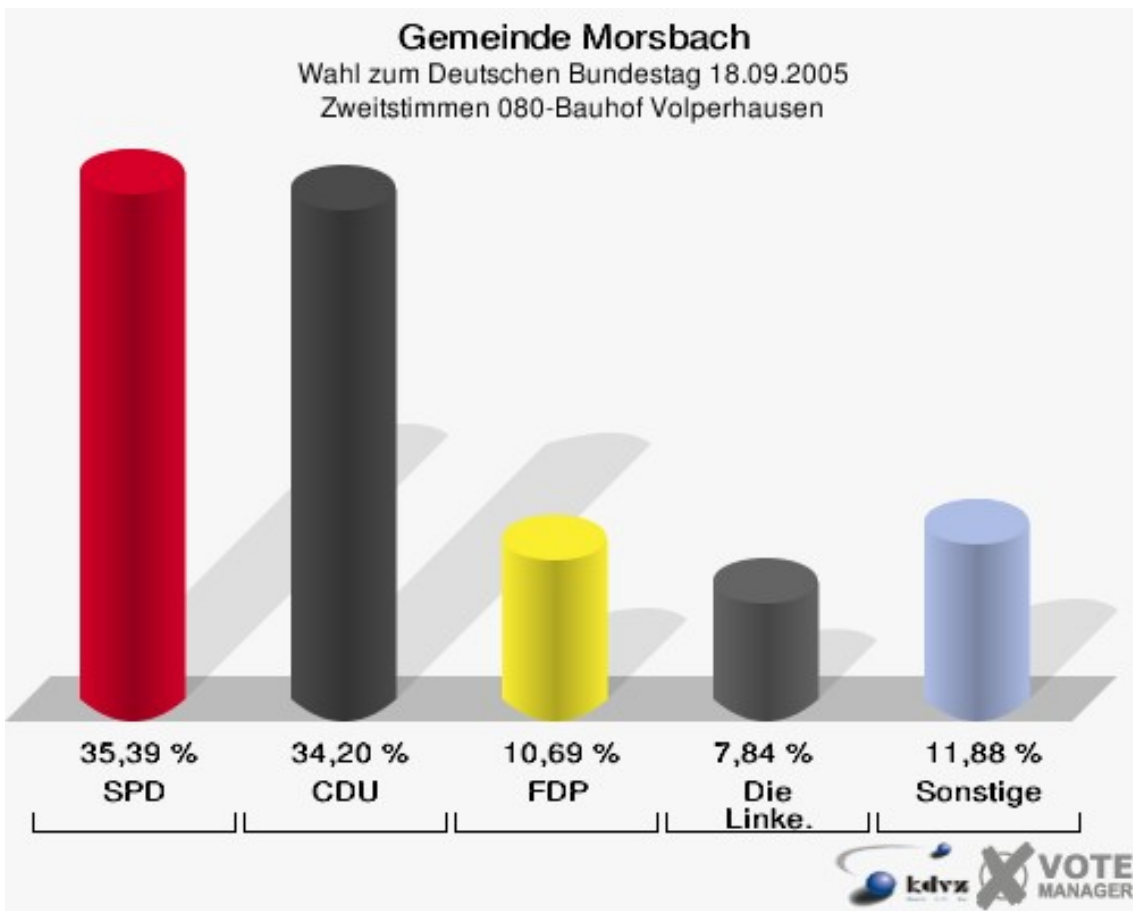

Gemeinde Morsbach

Wahl zum Deutschen Bundestag 18.09.2005
Wahlbeteiligung 060-Realschule Morsbach

070-Realschule Morsbach

	Erststimmen		Zweitstimmen	
Wahlberechtigte	629		629	
Wähler/innen	324	51,51 %	324	51,51 %
ungültige Stimmen	2	0,62 %	1	0,31 %
gültige Stimmen	322	99,38 %	323	99,69 %
Engelmeier-Heite, SPD	130	40,37 %	107	33,13 %
Flosbach, CDU	152	47,20 %	121	37,46 %
Bruns, FDP	20	6,21 %	43	13,31 %
Schmitz, GRÜNE	9	2,80 %	27	8,36 %
Ullmann, Die Linke.	10	3,11 %	13	4,02 %
REP	---	---	3	0,93 %
Die Tierschutzpartei	---	---	1	0,31 %
Nissler, NPD	1	0,31 %	0	0,00 %
FAMILIE	---	---	6	1,86 %
GRAUE	---	---	0	0,00 %
PBC	---	---	2	0,62 %
ZENTRUM	---	---	0	0,00 %
BÜSO	---	---	0	0,00 %
Deutschland	---	---	0	0,00 %
MLPD	---	---	0	0,00 %
PSG	---	---	0	0,00 %
Staratschek, Einzelbewerber	0	0,00 %	---	---

Gemeinde Morsbach

Wahl zum Deutschen Bundestag 18.09.2005
Wahlbeteiligung 070-Realschule Morsbach

080-Bauhof Volperhausen

	Erststimmen		Zweitstimmen	
Wahlberechtigte	683		683	
Wähler/innen	425	62,23 %	425	62,23 %
ungültige Stimmen	8	1,88 %	4	0,94 %
gültige Stimmen	417	98,12 %	421	99,06 %
Engelmeier-Heite, SPD	175	41,97 %	149	35,39 %
Flosbach, CDU	183	43,88 %	144	34,20 %
Bruns, FDP	17	4,08 %	45	10,69 %
Schmitz, GRÜNE	9	2,16 %	32	7,60 %
Ullmann, Die Linke.	25	6,00 %	33	7,84 %
REP	---	---	2	0,48 %
Die Tierschutzpartei	---	---	3	0,71 %
Nissler, NPD	8	1,92 %	8	1,90 %
FAMILIE	---	---	4	0,95 %
GRAUE	---	---	1	0,24 %
PBC	---	---	0	0,00 %
ZENTRUM	---	---	0	0,00 %
BÜSO	---	---	0	0,00 %
Deutschland	---	---	0	0,00 %
MLPD	---	---	0	0,00 %
PSG	---	---	0	0,00 %
Staratschek, Einzelbewerber	0	0,00 %	---	---