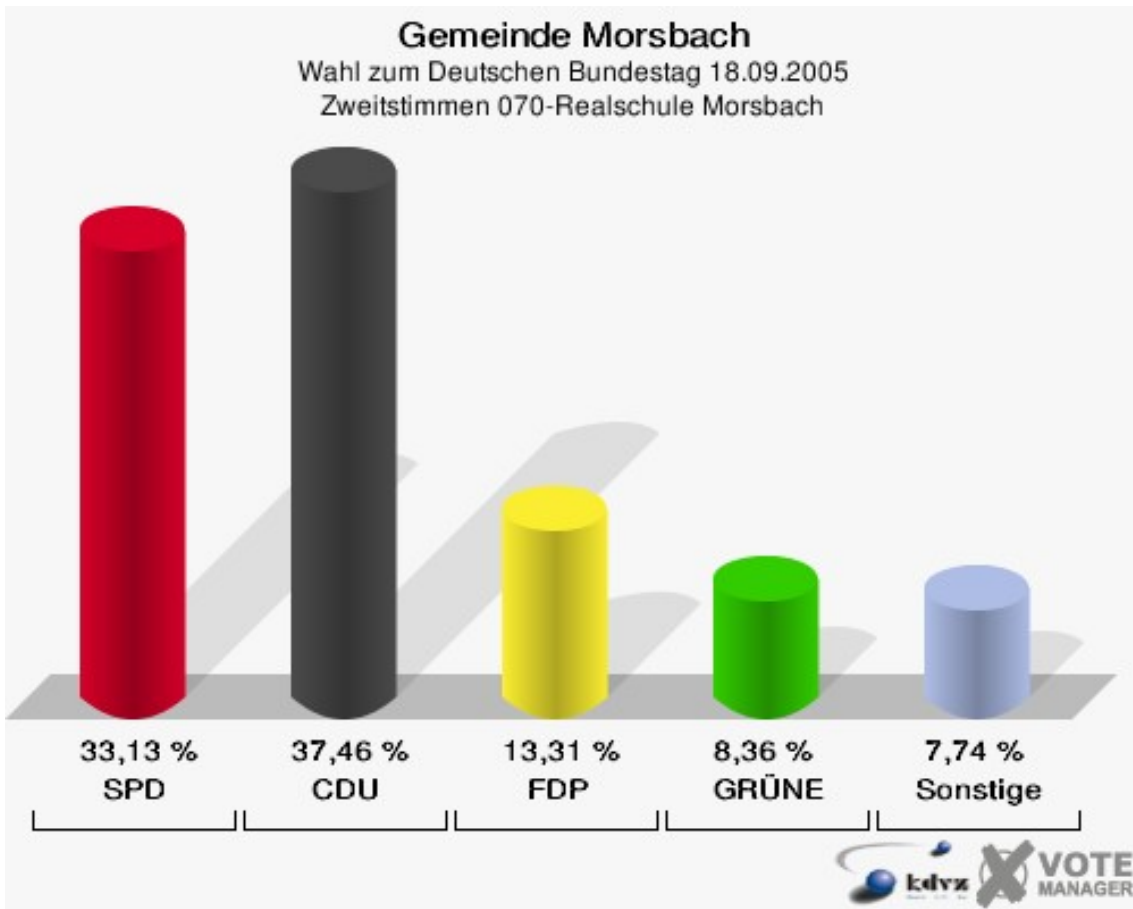

Gemeinde Morsbach

Wahl zum Deutschen Bundestag 18.09.2005
Wahlbeteiligung 050-Hauptschule Morsbach

060-Realschule Morsbach

	Erststimmen		Zweitstimmen	
Wahlberechtigte	540		540	
Wähler/innen	277	51,30 %	277	51,30 %
ungültige Stimmen	9	3,25 %	12	4,33 %
gültige Stimmen	268	96,75 %	265	95,67 %
Engelmeier-Heite, SPD	75	27,99 %	62	23,40 %
Flosbach, CDU	167	62,31 %	124	46,79 %
Bruns, FDP	8	2,99 %	40	15,09 %
Schmitz, GRÜNE	9	3,36 %	23	8,68 %
Ullmann, Die Linke.	9	3,36 %	12	4,53 %
REP	---	---	0	0,00 %
Die Tierschutzpartei	---	---	2	0,75 %
Nissler, NPD	0	0,00 %	0	0,00 %
FAMILIE	---	---	1	0,38 %
GRAUE	---	---	1	0,38 %
PBC	---	---	0	0,00 %
ZENTRUM	---	---	0	0,00 %
BÜSO	---	---	0	0,00 %
Deutschland	---	---	0	0,00 %
MLPD	---	---	0	0,00 %
PSG	---	---	0	0,00 %
Staratschek, Einzelbewerber	0	0,00 %	---	---

Gemeinde Morsbach

Wahl zum Deutschen Bundestag 18.09.2005
Wahlbeteiligung 060-Realschule Morsbach

070-Realschule Morsbach

	Erststimmen		Zweitstimmen	
Wahlberechtigte	629		629	
Wähler/innen	324	51,51 %	324	51,51 %
ungültige Stimmen	2	0,62 %	1	0,31 %
gültige Stimmen	322	99,38 %	323	99,69 %
Engelmeier-Heite, SPD	130	40,37 %	107	33,13 %
Flosbach, CDU	152	47,20 %	121	37,46 %
Bruns, FDP	20	6,21 %	43	13,31 %
Schmitz, GRÜNE	9	2,80 %	27	8,36 %
Ullmann, Die Linke.	10	3,11 %	13	4,02 %
REP	---	---	3	0,93 %
Die Tierschutzpartei	---	---	1	0,31 %
Nissler, NPD	1	0,31 %	0	0,00 %
FAMILIE	---	---	6	1,86 %
GRAUE	---	---	0	0,00 %
PBC	---	---	2	0,62 %
ZENTRUM	---	---	0	0,00 %
BÜSO	---	---	0	0,00 %
Deutschland	---	---	0	0,00 %
MLPD	---	---	0	0,00 %
PSG	---	---	0	0,00 %
Staratschek, Einzelbewerber	0	0,00 %	---	---