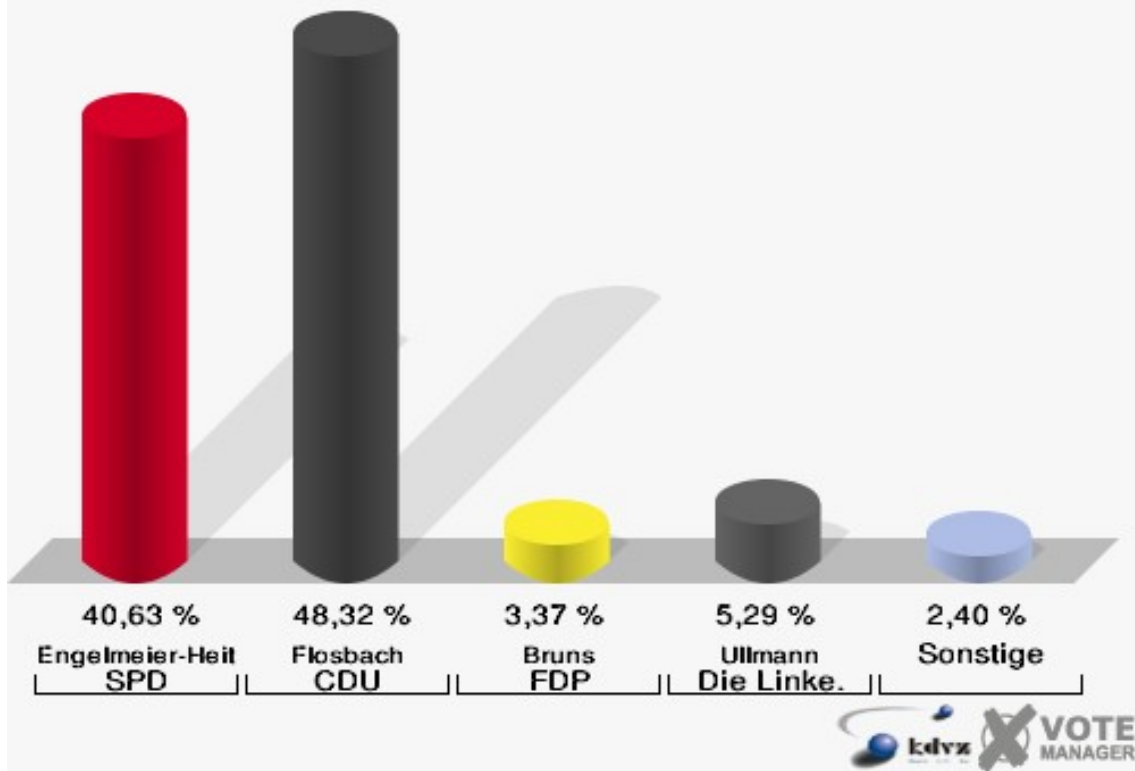

Gemeinde Morsbach

Wahl zum Deutschen Bundestag 18.09.2005
Wahlbeteiligung 080-Bauhof Volperhausen

090-Grundschule Holpe

	Erststimmen		Zweitstimmen	
Wahlberechtigte	671		671	
Wähler/innen	421	62,74 %	421	62,74 %
ungültige Stimmen	8	1,90 %	9	2,14 %
gültige Stimmen	413	98,10 %	412	97,86 %
Engelmeier-Heite, SPD	175	42,37 %	164	39,81 %
Flosbach, CDU	186	45,04 %	136	33,01 %
Bruns, FDP	21	5,08 %	58	14,08 %
Schmitz, GRÜNE	9	2,18 %	25	6,07 %
Ullmann, Die Linke.	21	5,08 %	22	5,34 %
REP	---	---	1	0,24 %
Die Tierschutzpartei	---	---	1	0,24 %
Nissler, NPD	1	0,24 %	3	0,73 %
FAMILIE	---	---	1	0,24 %
GRAUE	---	---	0	0,00 %
PBC	---	---	0	0,00 %
ZENTRUM	---	---	0	0,00 %
BÜSO	---	---	0	0,00 %
Deutschland	---	---	1	0,24 %
MLPD	---	---	0	0,00 %
PSG	---	---	0	0,00 %
Staratschek, Einzelbewerber	0	0,00 %	---	---

Gemeinde Morsbach

Wahl zum Deutschen Bundestag 18.09.2005
Erststimmen 090-Grundschule Holpe

Gemeinde Morsbach

Wahl zum Deutschen Bundestag 18.09.2005
Zweitstimmen 090-Grundschule Holpe

Gemeinde Morsbach
Wahl zum Deutschen Bundestag 18.09.2005
Wahlbeteiligung 090-Grundschule Holpe

Gemeinde Morsbach

Wahl zum Deutschen Bundestag 18.09.2005
Erststimmen 100-Dorfgemeinschaftshaus

Gemeinde Morsbach

Wahl zum Deutschen Bundestag 18.09.2005
Zweitstimmen 100-Dorfgemeinschaftshaus

Gemeinde Morsbach