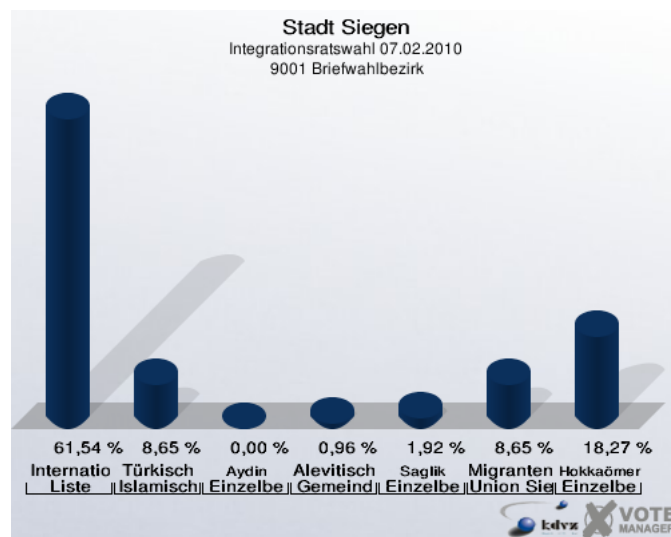

1.2.8 9001 Briefwahlbezirk

	Anzahl	Prozent
Wähler/innen	106	
ungültige Stimmen	2	1,89 %
gültige Stimmen	104	98,11 %
Internationale Liste	64	61,54 %
Türkisch Islamische Union	9	8,65 %
Aydin, Einzelbewerber	0	0,00 %
Alevitische Gemeinde	1	0,96 %
Saglik, Einzelbewerber	2	1,92 %
Migranten-Union Siegen	9	8,65 %
Hokkaömeroglu, Einzelbewerberin	19	18,27 %