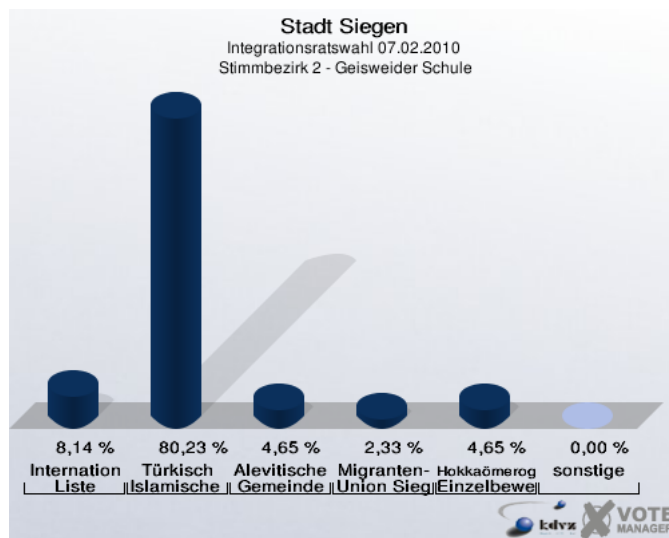

1 Integrationsratswahl

1.1 Stadt Siegen

	Anzahl	Prozent
Wahlberechtigte	8.308	
Wähler/innen	634	7,63 %
ungültige Stimmen	5	0,79 %
gültige Stimmen	629	99,21 %
Internationale Liste	159	25,28 %
Türkisch Islamische Union	291	46,26 %
Aydin, Einzelbewerber	7	1,11 %
Alevitische Gemeinde	42	6,68 %
Saglik, Einzelbewerber	17	2,70 %
Migranten-Union Siegen	70	11,13 %
Hokkaömeroglu, Einzelbewerberin	43	6,84 %

1.2 Stimmbezirke

1.2.1 Stimmbezirk 1 - Rathaus Geisweid

	Anzahl	Prozent
Wahlberechtigte	1.053	
Wähler/innen	131	12,44 %
ungültige Stimmen	0	0,00 %
gültige Stimmen	131	100,00 %
Internationale Liste	10	7,63 %
Türkisch Islamische Union	96	73,28 %
Aydin, Einzelbewerber	3	2,29 %
Alevitische Gemeinde	2	1,53 %
Saglik, Einzelbewerber	14	10,69 %
Migranten-Union Siegen	1	0,76 %
Hokkaömeroglu, Einzelbewerberin	5	3,82 %

1.2.2 Stimmbezirk 2 - Geisweider Schule

	Anzahl	Prozent
Wahlberechtigte	909	
Wähler/innen	86	9,46 %
ungültige Stimmen	0	0,00 %
gültige Stimmen	86	100,00 %
Internationale Liste	7	8,14 %
Türkisch Islamische Union	69	80,23 %
Aydin, Einzelbewerber	0	0,00 %
Alevitische Gemeinde	4	4,65 %
Saglik, Einzelbewerber	0	0,00 %
Migranten-Union Siegen	2	2,33 %
Hokkaömeroglu, Einzelbewerberin	4	4,65 %

1.2.3 Stimmbezirk 3 - Rathaus Weidenau

	Anzahl	Prozent
Wahlberechtigte	1.542	
Wähler/innen	107	6,94 %
ungültige Stimmen	1	0,93 %
gültige Stimmen	106	99,07 %
Internationale Liste	23	21,70 %
Türkisch Islamische Union	41	38,68 %
Aydin, Einzelbewerber	2	1,89 %
Alevitische Gemeinde	15	14,15 %
Saglik, Einzelbewerber	0	0,00 %
Migranten-Union Siegen	24	22,64 %
Hokkaömeroglu, Einzelbewerberin	1	0,94 %