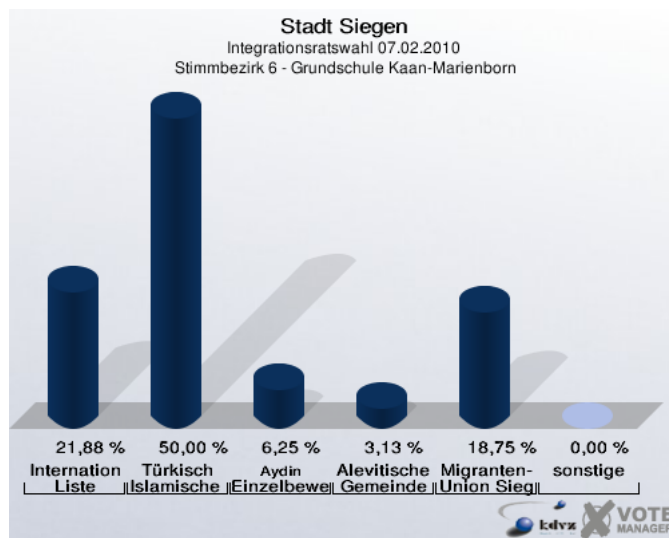

1.2.6 Stimmbezirk 6 - Grundschule Kaan-Marienborn

	Anzahl	Prozent
Wahlberechtigte	801	
Wähler/innen	32	4,00 %
ungültige Stimmen	0	0,00 %
gültige Stimmen	32	100,00 %
Internationale Liste	7	21,88 %
Türkisch Islamische Union	16	50,00 %
Aydin, Einzelbewerber	2	6,25 %
Alevitische Gemeinde	1	3,13 %
Saglik, Einzelbewerber	0	0,00 %
Migranten-Union Siegen	6	18,75 %
Hokkaömeroglu, Einzelbewerberin	0	0,00 %