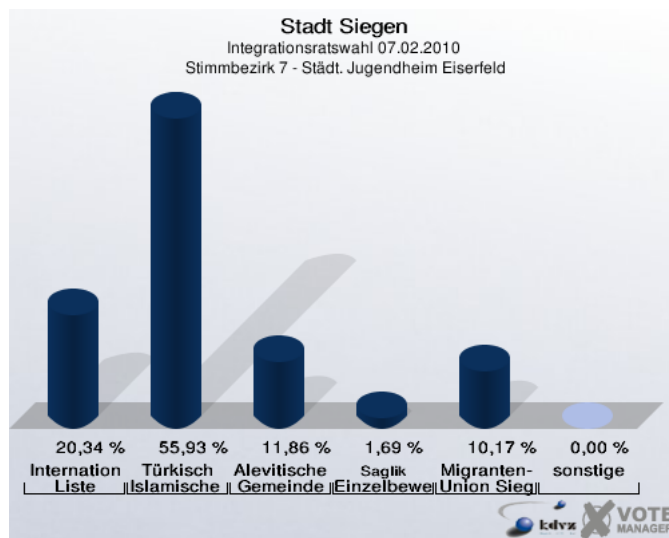

1.2.7 Stimmbezirk 7 - Städt. Jugendheim Eiserfeld

	Anzahl	Prozent
Wahlberechtigte	818	
Wähler/innen	60	7,33 %
ungültige Stimmen	1	1,67 %
gültige Stimmen	59	98,33 %
Internationale Liste	12	20,34 %
Türkisch Islamische Union	33	55,93 %
Aydin, Einzelbewerber	0	0,00 %
Alevitische Gemeinde	7	11,86 %
Saglik, Einzelbewerber	1	1,69 %
Migranten-Union Siegen	6	10,17 %
Hokkaömeroglu, Einzelbewerberin	0	0,00 %