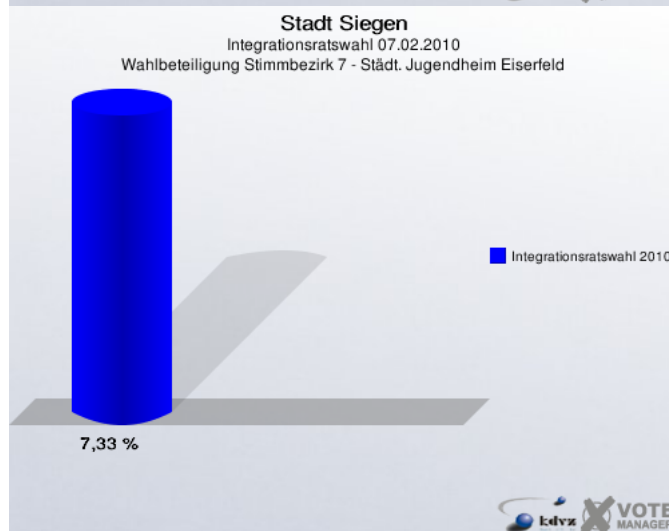

1.2.4 Stimmbezirk 4 - Hammerhütter Schule

	Anzahl	Prozent
Wahlberechtigte	1.362	
Wähler/innen	37	2,72 %
ungültige Stimmen	0	0,00 %
gültige Stimmen	37	100,00 %
Internationale Liste	16	43,24 %
Türkisch Islamische Union	8	21,62 %
Aydin, Einzelbewerber	0	0,00 %
Alevitische Gemeinde	6	16,22 %
Saglik, Einzelbewerber	0	0,00 %
Migranten-Union Siegen	5	13,51 %
Hokkaömeroglu, Einzelbewerberin	2	5,41 %

1.2.5 Stimmbezirk 5 - Rathaus Siegen

	Anzahl	Prozent
Wahlberechtigte	1.823	
Wähler/innen	75	4,11 %
ungültige Stimmen	1	1,33 %
gültige Stimmen	74	98,67 %
Internationale Liste	20	27,03 %
Türkisch Islamische Union	19	25,68 %
Aydin, Einzelbewerber	0	0,00 %
Alevitische Gemeinde	6	8,11 %
Saglik, Einzelbewerber	0	0,00 %
Migranten-Union Siegen	17	22,97 %
Hokkaömeroglu, Einzelbewerberin	12	16,22 %

1.2.6 Stimmbezirk 6 - Grundschule Kaan-Marienborn

	Anzahl	Prozent
Wahlberechtigte	801	
Wähler/innen	32	4,00 %
ungültige Stimmen	0	0,00 %
gültige Stimmen	32	100,00 %
Internationale Liste	7	21,88 %
Türkisch Islamische Union	16	50,00 %
Aydin, Einzelbewerber	2	6,25 %
Alevitische Gemeinde	1	3,13 %
Saglik, Einzelbewerber	0	0,00 %
Migranten-Union Siegen	6	18,75 %
Hokkaömeroglu, Einzelbewerberin	0	0,00 %

1.2.7 Stimmbezirk 7 - Städt. Jugendheim Eiserfeld

	Anzahl	Prozent
Wahlberechtigte	818	
Wähler/innen	60	7,33 %
ungültige Stimmen	1	1,67 %
gültige Stimmen	59	98,33 %
Internationale Liste	12	20,34 %
Türkisch Islamische Union	33	55,93 %
Aydin, Einzelbewerber	0	0,00 %
Alevitische Gemeinde	7	11,86 %
Saglik, Einzelbewerber	1	1,69 %
Migranten-Union Siegen	6	10,17 %
Hokkaömeroglu, Einzelbewerberin	0	0,00 %