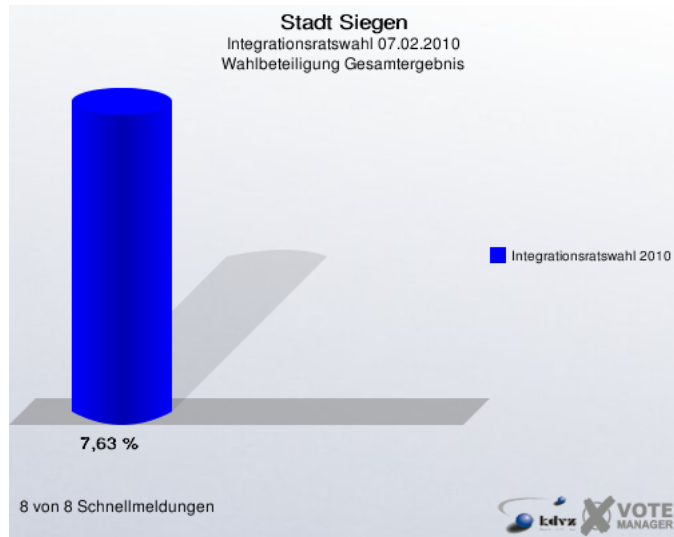

Wahlbuch
Integrationsratswahl
07.02.2010

Stadt Siegen

Herausgegeben am 07.02.2010

Inhaltsverzeichnis

1 Integrationsratswahl	2
1.1 Stadt Siegen	2
1.2 Stimmbezirke	5
1.2.1 Stimmbezirk 1 - Rathaus Geisweid	5
1.2.2 Stimmbezirk 2 - Geisweider Schule	7
1.2.3 Stimmbezirk 3 - Rathaus Weidenau	8
1.2.4 Stimmbezirk 4 - Hammerhütter Schule	9
1.2.5 Stimmbezirk 5 - Rathaus Siegen	10
1.2.6 Stimmbezirk 6 - Grundschule Kaan-Marienborn	11
1.2.7 Stimmbezirk 7 - Städt. Jugendheim Eiserfeld	12
1.2.8 9001 Briefwahlbezirk	13
1.3 Übersicht Stimmbezirke	14

1 Integrationsratswahl

1.1 Stadt Siegen

	Anzahl	Prozent
Wahlberechtigte	8.308	
Wähler/innen	634	7,63 %
ungültige Stimmen	5	0,79 %
gültige Stimmen	629	99,21 %
Internationale Liste	159	25,28 %
Türkisch Islamische Union	291	46,26 %
Aydin, Einzelbewerber	7	1,11 %
Alevitische Gemeinde	42	6,68 %
Saglik, Einzelbewerber	17	2,70 %
Migranten-Union Siegen	70	11,13 %
Hokkaömeroglu, Einzelbewerberin	43	6,84 %

1.2 Stimmbezirke

1.2.1 Stimmbezirk 1 - Rathaus Geisweid

	Anzahl	Prozent
Wahlberechtigte	1.053	
Wähler/innen	131	12,44 %
ungültige Stimmen	0	0,00 %
gültige Stimmen	131	100,00 %
Internationale Liste	10	7,63 %
Türkisch Islamische Union	96	73,28 %
Aydin, Einzelbewerber	3	2,29 %
Alevitische Gemeinde	2	1,53 %
Saglik, Einzelbewerber	14	10,69 %
Migranten-Union Siegen	1	0,76 %
Hokkaömeroglu, Einzelbewerberin	5	3,82 %