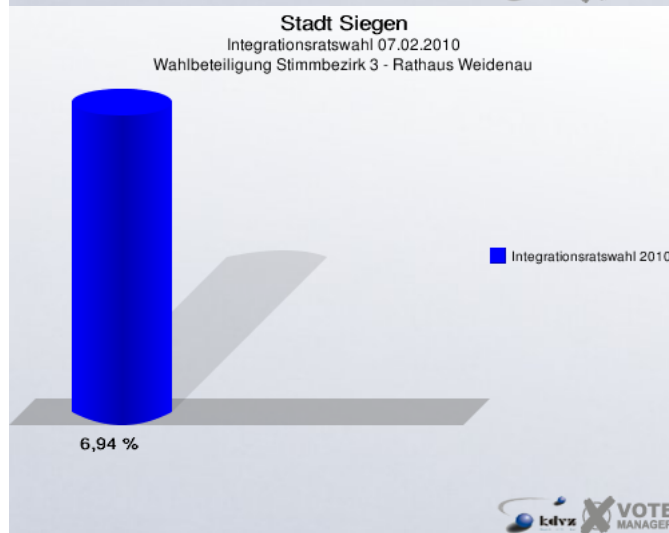

1 Integrationsratswahl

1.1 Stadt Siegen

	Anzahl	Prozent
Wahlberechtigte	8.308	
Wähler/innen	634	7,63 %
ungültige Stimmen	5	0,79 %
gültige Stimmen	629	99,21 %
Internationale Liste	159	25,28 %
Türkisch Islamische Union	291	46,26 %
Aydin, Einzelbewerber	7	1,11 %
Alevitische Gemeinde	42	6,68 %
Saglik, Einzelbewerber	17	2,70 %
Migranten-Union Siegen	70	11,13 %
Hokkaömeroglu, Einzelbewerberin	43	6,84 %

1.2 Stimmbezirke

1.2.1 Stimmbezirk 1 - Rathaus Geisweid

	Anzahl	Prozent
Wahlberechtigte	1.053	
Wähler/innen	131	12,44 %
ungültige Stimmen	0	0,00 %
gültige Stimmen	131	100,00 %
Internationale Liste	10	7,63 %
Türkisch Islamische Union	96	73,28 %
Aydin, Einzelbewerber	3	2,29 %
Alevitische Gemeinde	2	1,53 %
Saglik, Einzelbewerber	14	10,69 %
Migranten-Union Siegen	1	0,76 %
Hokkaömeroglu, Einzelbewerberin	5	3,82 %

1.2.2 Stimmbezirk 2 - Geisweider Schule

	Anzahl	Prozent
Wahlberechtigte	909	
Wähler/innen	86	9,46 %
ungültige Stimmen	0	0,00 %
gültige Stimmen	86	100,00 %
Internationale Liste	7	8,14 %
Türkisch Islamische Union	69	80,23 %
Aydin, Einzelbewerber	0	0,00 %
Alevitische Gemeinde	4	4,65 %
Saglik, Einzelbewerber	0	0,00 %
Migranten-Union Siegen	2	2,33 %
Hokkaömeroglu, Einzelbewerberin	4	4,65 %

1.2.3 Stimmbezirk 3 - Rathaus Weidenau

	Anzahl	Prozent
Wahlberechtigte	1.542	
Wähler/innen	107	6,94 %
ungültige Stimmen	1	0,93 %
gültige Stimmen	106	99,07 %
Internationale Liste	23	21,70 %
Türkisch Islamische Union	41	38,68 %
Aydin, Einzelbewerber	2	1,89 %
Alevitische Gemeinde	15	14,15 %
Saglik, Einzelbewerber	0	0,00 %
Migranten-Union Siegen	24	22,64 %
Hokkaömeroglu, Einzelbewerberin	1	0,94 %