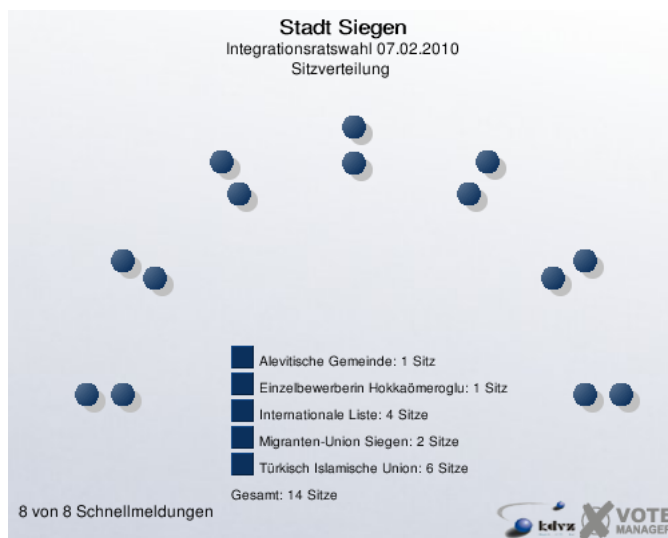

Wahlbuch
Integrationsratswahl
07.02.2010

Stadt Siegen

Herausgegeben am 07.02.2010

Inhaltsverzeichnis

1 Integrationsratswahl	2
1.1 Stadt Siegen	2
1.2 Stimmbezirke	5
1.2.1 Stimmbezirk 1 - Rathaus Geisweid	5
1.2.2 Stimmbezirk 2 - Geisweider Schule	7
1.2.3 Stimmbezirk 3 - Rathaus Weidenau	8
1.2.4 Stimmbezirk 4 - Hammerhütter Schule	9
1.2.5 Stimmbezirk 5 - Rathaus Siegen	10
1.2.6 Stimmbezirk 6 - Grundschule Kaan-Marienborn	11
1.2.7 Stimmbezirk 7 - Städt. Jugendheim Eiserfeld	12
1.2.8 9001 Briefwahlbezirk	13
1.3 Übersicht Stimmbezirke	14

1 Integrationsratswahl

1.1 Stadt Siegen

	Anzahl	Prozent
Wahlberechtigte	8.308	
Wähler/innen	634	7,63 %
ungültige Stimmen	5	0,79 %
gültige Stimmen	629	99,21 %
Internationale Liste	159	25,28 %
Türkisch Islamische Union	291	46,26 %
Aydin, Einzelbewerber	7	1,11 %
Alevitische Gemeinde	42	6,68 %
Saglik, Einzelbewerber	17	2,70 %
Migranten-Union Siegen	70	11,13 %
Hokkaömeroglu, Einzelbewerberin	43	6,84 %

Folgende Kandidaten wurden gewählt:

Partei	Kandidat	Mandat
Internationale Liste	Mesa Navarro, Pilar	Listenplatz 1
Internationale Liste	Dr. Glagau-Gloor, Ursula	Listenplatz 2
Internationale Liste	Tsague Assopgoum, Florence	Listenplatz 3
Internationale Liste	Nedelcheva-Neuburger, Petya	Listenplatz 4
Türkisch Islamische Union	Yazici, Selim	Listenplatz 1
Türkisch Islamische Union	Özer, Abdullah	Listenplatz 2
Türkisch Islamische Union	Polat, Mehmet	Listenplatz 3
Türkisch Islamische Union	Colak, Emre	Listenplatz 4
Türkisch Islamische Union	Arslan, Muharrem	Listenplatz 5
Türkisch Islamische Union	Ergün, Tülay	Listenplatz 6
Alevitische Gemeinde	Dil, Gülay	Listenplatz 1
Migranten-Union Siegen	Güner, Salih	Listenplatz 1
Migranten-Union Siegen	Heupel, Narmina	Listenplatz 2
Einzelbewerberin Hokkaömeroglu	Hokkaömeroglu, Emetullah	Einzelbewerber