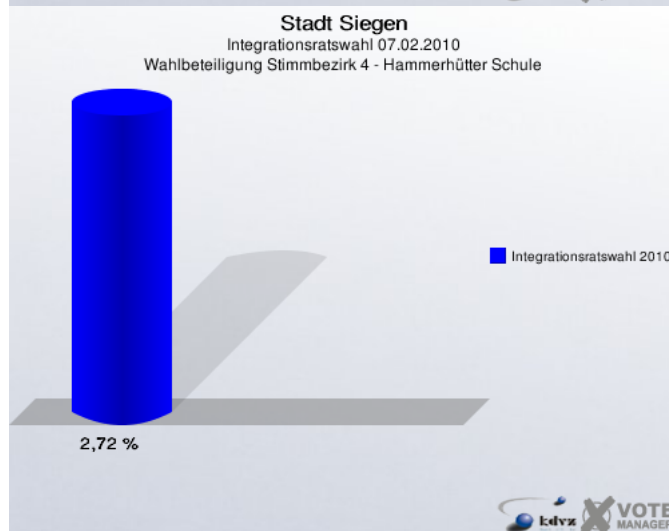

1.2 Stimmbezirke

1.2.1 Stimmbezirk 1 - Rathaus Geisweid

	Anzahl	Prozent
Wahlberechtigte	1.053	
Wähler/innen	131	12,44 %
ungültige Stimmen	0	0,00 %
gültige Stimmen	131	100,00 %
Internationale Liste	10	7,63 %
Türkisch Islamische Union	96	73,28 %
Aydin, Einzelbewerber	3	2,29 %
Alevitische Gemeinde	2	1,53 %
Saglik, Einzelbewerber	14	10,69 %
Migranten-Union Siegen	1	0,76 %
Hokkaömeroglu, Einzelbewerberin	5	3,82 %

1.2.2 Stimmbezirk 2 - Geisweider Schule

	Anzahl	Prozent
Wahlberechtigte	909	
Wähler/innen	86	9,46 %
ungültige Stimmen	0	0,00 %
gültige Stimmen	86	100,00 %
Internationale Liste	7	8,14 %
Türkisch Islamische Union	69	80,23 %
Aydin, Einzelbewerber	0	0,00 %
Alevitische Gemeinde	4	4,65 %
Saglik, Einzelbewerber	0	0,00 %
Migranten-Union Siegen	2	2,33 %
Hokkaömeroglu, Einzelbewerberin	4	4,65 %

1.2.3 Stimmbezirk 3 - Rathaus Weidenau

	Anzahl	Prozent
Wahlberechtigte	1.542	
Wähler/innen	107	6,94 %
ungültige Stimmen	1	0,93 %
gültige Stimmen	106	99,07 %
Internationale Liste	23	21,70 %
Türkisch Islamische Union	41	38,68 %
Aydin, Einzelbewerber	2	1,89 %
Alevitische Gemeinde	15	14,15 %
Saglik, Einzelbewerber	0	0,00 %
Migranten-Union Siegen	24	22,64 %
Hokkaömeroglu, Einzelbewerberin	1	0,94 %

1.2.4 Stimmbezirk 4 - Hammerhütter Schule

	Anzahl	Prozent
Wahlberechtigte	1.362	
Wähler/innen	37	2,72 %
ungültige Stimmen	0	0,00 %
gültige Stimmen	37	100,00 %
Internationale Liste	16	43,24 %
Türkisch Islamische Union	8	21,62 %
Aydin, Einzelbewerber	0	0,00 %
Alevitische Gemeinde	6	16,22 %
Saglik, Einzelbewerber	0	0,00 %
Migranten-Union Siegen	5	13,51 %
Hokkaömeroglu, Einzelbewerberin	2	5,41 %