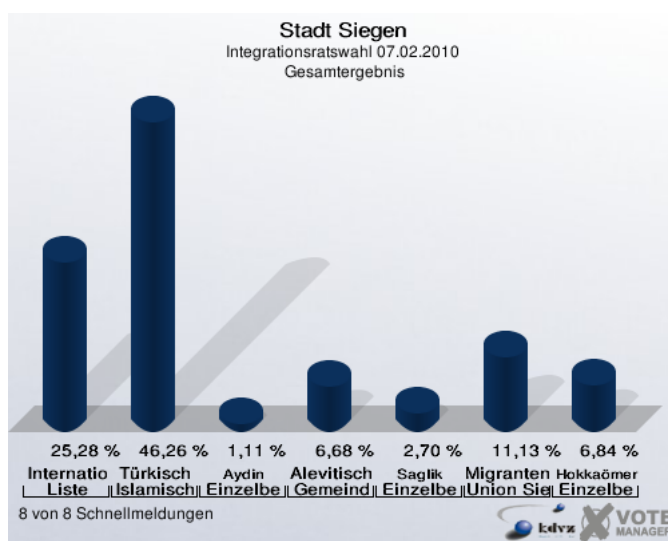

Wahlbuch
Integrationsratswahl
07.02.2010

Stadt Siegen

Herausgegeben am 07.02.2010

Inhaltsverzeichnis

1 Integrationsratswahl	2
1.1 Stadt Siegen	2
1.2 Stimmbezirke	5
1.2.1 Stimmbezirk 1 - Rathaus Geisweid	5
1.2.2 Stimmbezirk 2 - Geisweider Schule	7
1.2.3 Stimmbezirk 3 - Rathaus Weidenau	8
1.2.4 Stimmbezirk 4 - Hammerhütter Schule	9
1.2.5 Stimmbezirk 5 - Rathaus Siegen	10
1.2.6 Stimmbezirk 6 - Grundschule Kaan-Marienborn	11
1.2.7 Stimmbezirk 7 - Städt. Jugendheim Eiserfeld	12
1.2.8 9001 Briefwahlbezirk	13
1.3 Übersicht Stimmbezirke	14

1 Integrationsratswahl

1.1 Stadt Siegen

	Anzahl	Prozent
Wahlberechtigte	8.308	
Wähler/innen	634	7,63 %
ungültige Stimmen	5	0,79 %
gültige Stimmen	629	99,21 %
Internationale Liste	159	25,28 %
Türkisch Islamische Union	291	46,26 %
Aydin, Einzelbewerber	7	1,11 %
Alevitische Gemeinde	42	6,68 %
Saglik, Einzelbewerber	17	2,70 %
Migranten-Union Siegen	70	11,13 %
Hokkaömeroglu, Einzelbewerberin	43	6,84 %