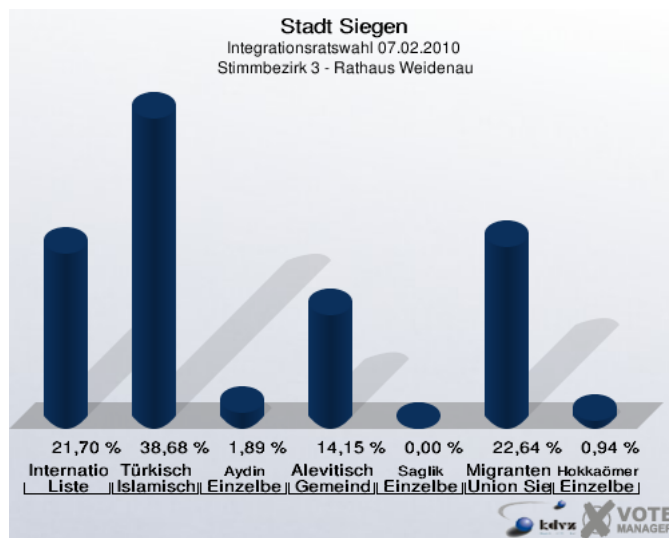

1 Integrationsratswahl

1.1 Stadt Siegen

	Anzahl	Prozent
Wahlberechtigte	8.308	
Wähler/innen	634	7,63 %
ungültige Stimmen	5	0,79 %
gültige Stimmen	629	99,21 %
Internationale Liste	159	25,28 %
Türkisch Islamische Union	291	46,26 %
Aydin, Einzelbewerber	7	1,11 %
Alevitische Gemeinde	42	6,68 %
Saglik, Einzelbewerber	17	2,70 %
Migranten-Union Siegen	70	11,13 %
Hokkaömeroglu, Einzelbewerberin	43	6,84 %

1.2 Stimmbezirke

1.2.1 Stimmbezirk 1 - Rathaus Geisweid

	Anzahl	Prozent
Wahlberechtigte	1.053	
Wähler/innen	131	12,44 %
ungültige Stimmen	0	0,00 %
gültige Stimmen	131	100,00 %
Internationale Liste	10	7,63 %
Türkisch Islamische Union	96	73,28 %
Aydin, Einzelbewerber	3	2,29 %
Alevitische Gemeinde	2	1,53 %
Saglik, Einzelbewerber	14	10,69 %
Migranten-Union Siegen	1	0,76 %
Hokkaömeroglu, Einzelbewerberin	5	3,82 %

1.2.2 Stimmbezirk 2 - Geisweider Schule

	Anzahl	Prozent
Wahlberechtigte	909	
Wähler/innen	86	9,46 %
ungültige Stimmen	0	0,00 %
gültige Stimmen	86	100,00 %
Internationale Liste	7	8,14 %
Türkisch Islamische Union	69	80,23 %
Aydin, Einzelbewerber	0	0,00 %
Alevitische Gemeinde	4	4,65 %
Saglik, Einzelbewerber	0	0,00 %
Migranten-Union Siegen	2	2,33 %
Hokkaömeroglu, Einzelbewerberin	4	4,65 %

1.2.3 Stimmbezirk 3 - Rathaus Weidenau

	Anzahl	Prozent
Wahlberechtigte	1.542	
Wähler/innen	107	6,94 %
ungültige Stimmen	1	0,93 %
gültige Stimmen	106	99,07 %
Internationale Liste	23	21,70 %
Türkisch Islamische Union	41	38,68 %
Aydin, Einzelbewerber	2	1,89 %
Alevitische Gemeinde	15	14,15 %
Saglik, Einzelbewerber	0	0,00 %
Migranten-Union Siegen	24	22,64 %
Hokkaömeroglu, Einzelbewerberin	1	0,94 %