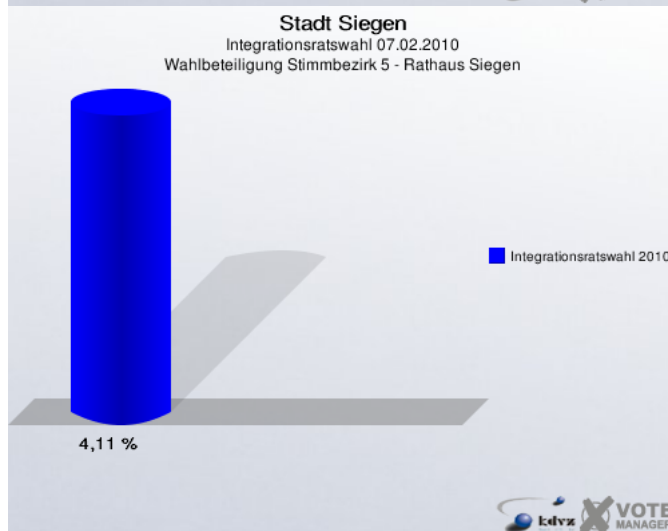

1.2.5 Stimmbezirk 5 - Rathaus Siegen

	Anzahl	Prozent
Wahlberechtigte	1.823	
Wähler/innen	75	4,11 %
ungültige Stimmen	1	1,33 %
gültige Stimmen	74	98,67 %
Internationale Liste	20	27,03 %
Türkisch Islamische Union	19	25,68 %
Aydin, Einzelbewerber	0	0,00 %
Alevitische Gemeinde	6	8,11 %
Saglik, Einzelbewerber	0	0,00 %
Migranten-Union Siegen	17	22,97 %
Hokkaömeroglu, Einzelbewerberin	12	16,22 %