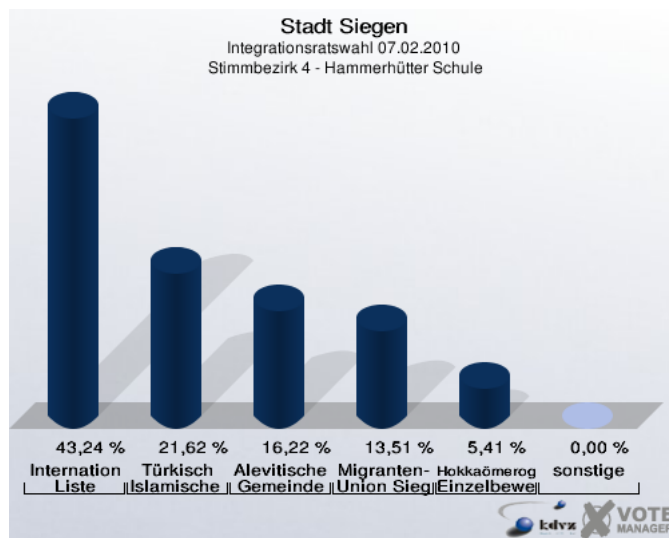

1.2 Stimmbezirke

1.2.1 Stimmbezirk 1 - Rathaus Geisweid

	Anzahl	Prozent
Wahlberechtigte	1.053	
Wähler/innen	131	12,44 %
ungültige Stimmen	0	0,00 %
gültige Stimmen	131	100,00 %
Internationale Liste	10	7,63 %
Türkisch Islamische Union	96	73,28 %
Aydin, Einzelbewerber	3	2,29 %
Alevitische Gemeinde	2	1,53 %
Saglik, Einzelbewerber	14	10,69 %
Migranten-Union Siegen	1	0,76 %
Hokkaömeroglu, Einzelbewerberin	5	3,82 %

1.2.2 Stimmbezirk 2 - Geisweider Schule

	Anzahl	Prozent
Wahlberechtigte	909	
Wähler/innen	86	9,46 %
ungültige Stimmen	0	0,00 %
gültige Stimmen	86	100,00 %
Internationale Liste	7	8,14 %
Türkisch Islamische Union	69	80,23 %
Aydin, Einzelbewerber	0	0,00 %
Alevitische Gemeinde	4	4,65 %
Saglik, Einzelbewerber	0	0,00 %
Migranten-Union Siegen	2	2,33 %
Hokkaömeroglu, Einzelbewerberin	4	4,65 %

1.2.3 Stimmbezirk 3 - Rathaus Weidenau

	Anzahl	Prozent
Wahlberechtigte	1.542	
Wähler/innen	107	6,94 %
ungültige Stimmen	1	0,93 %
gültige Stimmen	106	99,07 %
Internationale Liste	23	21,70 %
Türkisch Islamische Union	41	38,68 %
Aydin, Einzelbewerber	2	1,89 %
Alevitische Gemeinde	15	14,15 %
Saglik, Einzelbewerber	0	0,00 %
Migranten-Union Siegen	24	22,64 %
Hokkaömeroglu, Einzelbewerberin	1	0,94 %

1.2.4 Stimmbezirk 4 - Hammerhütter Schule

	Anzahl	Prozent
Wahlberechtigte	1.362	
Wähler/innen	37	2,72 %
ungültige Stimmen	0	0,00 %
gültige Stimmen	37	100,00 %
Internationale Liste	16	43,24 %
Türkisch Islamische Union	8	21,62 %
Aydin, Einzelbewerber	0	0,00 %
Alevitische Gemeinde	6	16,22 %
Saglik, Einzelbewerber	0	0,00 %
Migranten-Union Siegen	5	13,51 %
Hokkaömeroglu, Einzelbewerberin	2	5,41 %