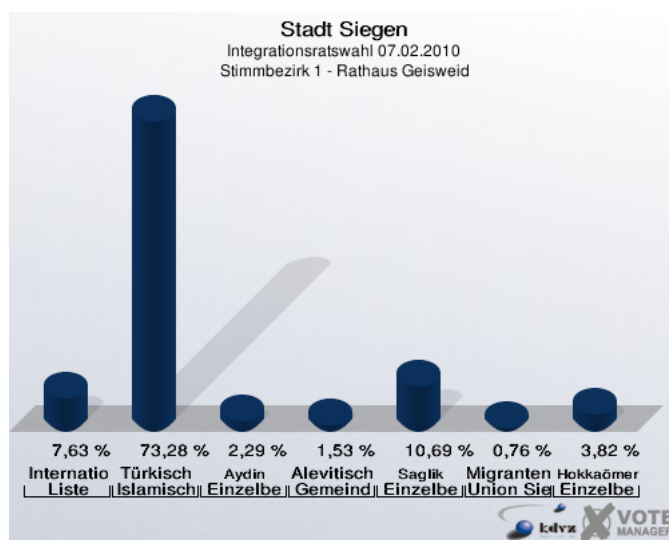

1 Integrationsratswahl

1.1 Stadt Siegen

	Anzahl	Prozent
Wahlberechtigte	8.308	
Wähler/innen	634	7,63 %
ungültige Stimmen	5	0,79 %
gültige Stimmen	629	99,21 %
Internationale Liste	159	25,28 %
Türkisch Islamische Union	291	46,26 %
Aydin, Einzelbewerber	7	1,11 %
Alevitische Gemeinde	42	6,68 %
Saglik, Einzelbewerber	17	2,70 %
Migranten-Union Siegen	70	11,13 %
Hokkaömeroglu, Einzelbewerberin	43	6,84 %

Folgende Kandidaten wurden gewählt:

Partei	Kandidat	Mandat
Internationale Liste	Mesa Navarro, Pilar	Listenplatz 1
Internationale Liste	Dr. Glagau-Gloor, Ursula	Listenplatz 2
Internationale Liste	Tsague Assopgoum, Florence	Listenplatz 3
Internationale Liste	Nedelcheva-Neuburger, Petya	Listenplatz 4
Türkisch Islamische Union	Yazici, Selim	Listenplatz 1
Türkisch Islamische Union	Özer, Abdullah	Listenplatz 2
Türkisch Islamische Union	Polat, Mehmet	Listenplatz 3
Türkisch Islamische Union	Colak, Emre	Listenplatz 4
Türkisch Islamische Union	Arslan, Muharrem	Listenplatz 5
Türkisch Islamische Union	Ergün, Tülay	Listenplatz 6
Alevitische Gemeinde	Dil, Gülay	Listenplatz 1
Migranten-Union Siegen	Güner, Salih	Listenplatz 1
Migranten-Union Siegen	Heupel, Narmina	Listenplatz 2
Einzelbewerberin Hokkaömeroglu	Hokkaömeroglu, Emetullah	Einzelbewerber

1.2 Stimmbezirke

1.2.1 Stimmbezirk 1 - Rathaus Geisweid

	Anzahl	Prozent
Wahlberechtigte	1.053	
Wähler/innen	131	12,44 %
ungültige Stimmen	0	0,00 %
gültige Stimmen	131	100,00 %
Internationale Liste	10	7,63 %
Türkisch Islamische Union	96	73,28 %
Aydin, Einzelbewerber	3	2,29 %
Alevitische Gemeinde	2	1,53 %
Saglik, Einzelbewerber	14	10,69 %
Migranten-Union Siegen	1	0,76 %
Hokkaömeroglu, Einzelbewerberin	5	3,82 %