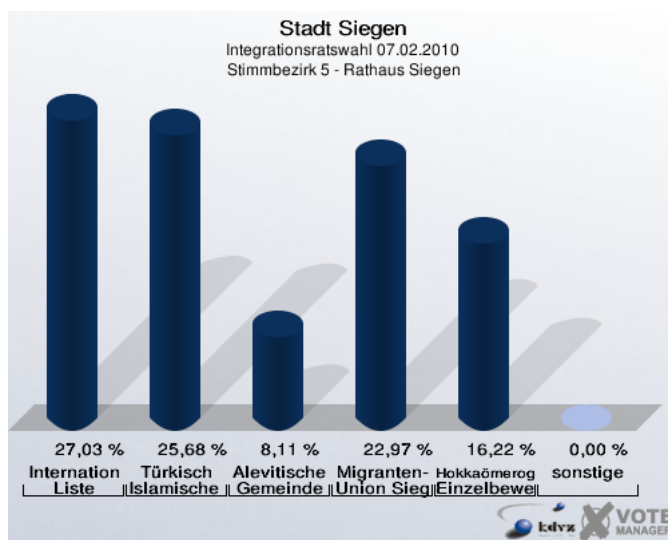

1.2.5 Stimmbezirk 5 - Rathaus Siegen

	Anzahl	Prozent
Wahlberechtigte	1.823	
Wähler/innen	75	4,11 %
ungültige Stimmen	1	1,33 %
gültige Stimmen	74	98,67 %
Internationale Liste	20	27,03 %
Türkisch Islamische Union	19	25,68 %
Aydin, Einzelbewerber	0	0,00 %
Alevitische Gemeinde	6	8,11 %
Saglik, Einzelbewerber	0	0,00 %
Migranten-Union Siegen	17	22,97 %
Hokkaömeroglu, Einzelbewerberin	12	16,22 %