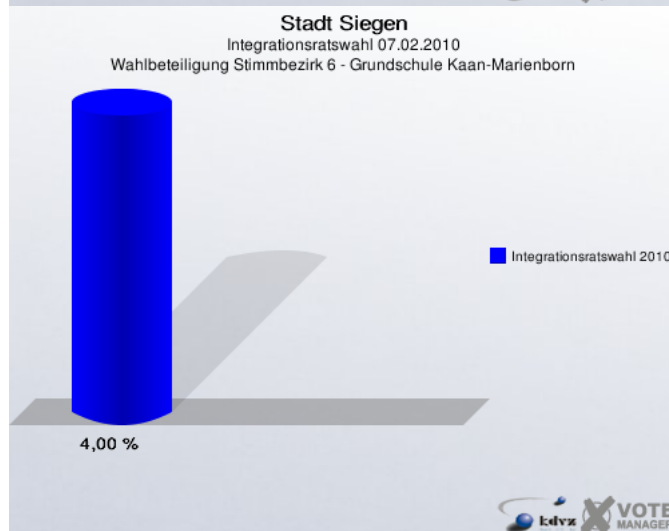

1.2.3 Stimmbezirk 3 - Rathaus Weidenau

	Anzahl	Prozent
Wahlberechtigte	1.542	
Wähler/innen	107	6,94 %
ungültige Stimmen	1	0,93 %
gültige Stimmen	106	99,07 %
Internationale Liste	23	21,70 %
Türkisch Islamische Union	41	38,68 %
Aydin, Einzelbewerber	2	1,89 %
Alevitische Gemeinde	15	14,15 %
Saglik, Einzelbewerber	0	0,00 %
Migranten-Union Siegen	24	22,64 %
Hokkaömeroglu, Einzelbewerberin	1	0,94 %

1.2.4 Stimmbezirk 4 - Hammerhütter Schule

	Anzahl	Prozent
Wahlberechtigte	1.362	
Wähler/innen	37	2,72 %
ungültige Stimmen	0	0,00 %
gültige Stimmen	37	100,00 %
Internationale Liste	16	43,24 %
Türkisch Islamische Union	8	21,62 %
Aydin, Einzelbewerber	0	0,00 %
Alevitische Gemeinde	6	16,22 %
Saglik, Einzelbewerber	0	0,00 %
Migranten-Union Siegen	5	13,51 %
Hokkaömeroglu, Einzelbewerberin	2	5,41 %

1.2.5 Stimmbezirk 5 - Rathaus Siegen

	Anzahl	Prozent
Wahlberechtigte	1.823	
Wähler/innen	75	4,11 %
ungültige Stimmen	1	1,33 %
gültige Stimmen	74	98,67 %
Internationale Liste	20	27,03 %
Türkisch Islamische Union	19	25,68 %
Aydin, Einzelbewerber	0	0,00 %
Alevitische Gemeinde	6	8,11 %
Saglik, Einzelbewerber	0	0,00 %
Migranten-Union Siegen	17	22,97 %
Hokkaömeroglu, Einzelbewerberin	12	16,22 %

1.2.6 Stimmbezirk 6 - Grundschule Kaan-Marienborn

	Anzahl	Prozent
Wahlberechtigte	801	
Wähler/innen	32	4,00 %
ungültige Stimmen	0	0,00 %
gültige Stimmen	32	100,00 %
Internationale Liste	7	21,88 %
Türkisch Islamische Union	16	50,00 %
Aydin, Einzelbewerber	2	6,25 %
Alevitische Gemeinde	1	3,13 %
Saglik, Einzelbewerber	0	0,00 %
Migranten-Union Siegen	6	18,75 %
Hokkaömeroglu, Einzelbewerberin	0	0,00 %