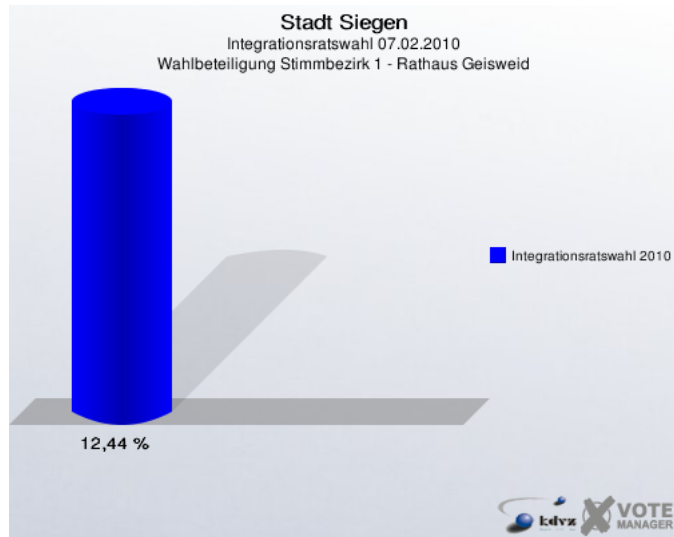

1 Integrationsratswahl

1.1 Stadt Siegen

	Anzahl	Prozent
Wahlberechtigte	8.308	
Wähler/innen	634	7,63 %
ungültige Stimmen	5	0,79 %
gültige Stimmen	629	99,21 %
Internationale Liste	159	25,28 %
Türkisch Islamische Union	291	46,26 %
Aydin, Einzelbewerber	7	1,11 %
Alevitische Gemeinde	42	6,68 %
Saglik, Einzelbewerber	17	2,70 %
Migranten-Union Siegen	70	11,13 %
Hokkaömeroglu, Einzelbewerberin	43	6,84 %

Folgende Kandidaten wurden gewählt:

Partei	Kandidat	Mandat
Internationale Liste	Mesa Navarro, Pilar	Listenplatz 1
Internationale Liste	Dr. Glagau-Gloor, Ursula	Listenplatz 2
Internationale Liste	Tsague Assopgoum, Florence	Listenplatz 3
Internationale Liste	Nedelcheva-Neuburger, Petya	Listenplatz 4
Türkisch Islamische Union	Yazici, Selim	Listenplatz 1
Türkisch Islamische Union	Özer, Abdullah	Listenplatz 2
Türkisch Islamische Union	Polat, Mehmet	Listenplatz 3
Türkisch Islamische Union	Colak, Emre	Listenplatz 4
Türkisch Islamische Union	Arslan, Muharrem	Listenplatz 5
Türkisch Islamische Union	Ergün, Tülay	Listenplatz 6
Alevitische Gemeinde	Dil, Gülay	Listenplatz 1
Migranten-Union Siegen	Güner, Salih	Listenplatz 1
Migranten-Union Siegen	Heupel, Narmina	Listenplatz 2
Einzelbewerberin Hokkaömeroglu	Hokkaömeroglu, Emetullah	Einzelbewerber

1.2 Stimmbezirke

1.2.1 Stimmbezirk 1 - Rathaus Geisweid

	Anzahl	Prozent
Wahlberechtigte	1.053	
Wähler/innen	131	12,44 %
ungültige Stimmen	0	0,00 %
gültige Stimmen	131	100,00 %
Internationale Liste	10	7,63 %
Türkisch Islamische Union	96	73,28 %
Aydin, Einzelbewerber	3	2,29 %
Alevitische Gemeinde	2	1,53 %
Saglik, Einzelbewerber	14	10,69 %
Migranten-Union Siegen	1	0,76 %
Hokkaömeroglu, Einzelbewerberin	5	3,82 %