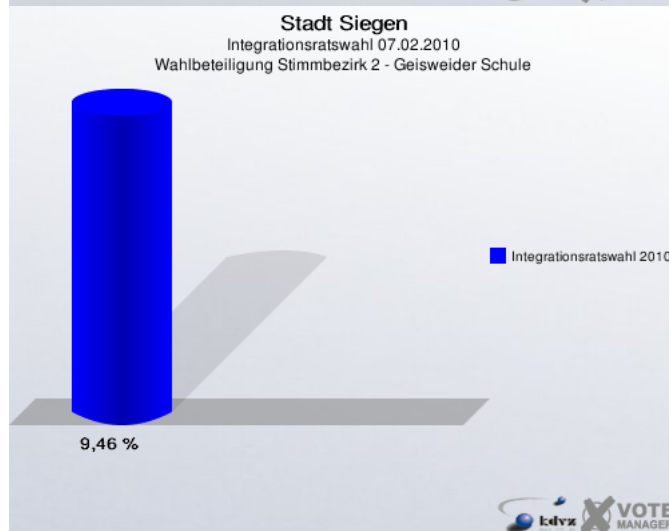

1 Integrationsratswahl

1.1 Stadt Siegen

	Anzahl	Prozent
Wahlberechtigte	8.308	
Wähler/innen	634	7,63 %
ungültige Stimmen	5	0,79 %
gültige Stimmen	629	99,21 %
Internationale Liste	159	25,28 %
Türkisch Islamische Union	291	46,26 %
Aydin, Einzelbewerber	7	1,11 %
Alevitische Gemeinde	42	6,68 %
Saglik, Einzelbewerber	17	2,70 %
Migranten-Union Siegen	70	11,13 %
Hokkaömeroglu, Einzelbewerberin	43	6,84 %

1.2 Stimmbezirke

1.2.1 Stimmbezirk 1 - Rathaus Geisweid

	Anzahl	Prozent
Wahlberechtigte	1.053	
Wähler/innen	131	12,44 %
ungültige Stimmen	0	0,00 %
gültige Stimmen	131	100,00 %
Internationale Liste	10	7,63 %
Türkisch Islamische Union	96	73,28 %
Aydin, Einzelbewerber	3	2,29 %
Alevitische Gemeinde	2	1,53 %
Saglik, Einzelbewerber	14	10,69 %
Migranten-Union Siegen	1	0,76 %
Hokkaömeroglu, Einzelbewerberin	5	3,82 %

1.2.2 Stimmbezirk 2 - Geisweider Schule

	Anzahl	Prozent
Wahlberechtigte	909	
Wähler/innen	86	9,46 %
ungültige Stimmen	0	0,00 %
gültige Stimmen	86	100,00 %
Internationale Liste	7	8,14 %
Türkisch Islamische Union	69	80,23 %
Aydin, Einzelbewerber	0	0,00 %
Alevitische Gemeinde	4	4,65 %
Saglik, Einzelbewerber	0	0,00 %
Migranten-Union Siegen	2	2,33 %
Hokkaömeroglu, Einzelbewerberin	4	4,65 %

1.2.3 Stimmbezirk 3 - Rathaus Weidenau

	Anzahl	Prozent
Wahlberechtigte	1.542	
Wähler/innen	107	6,94 %
ungültige Stimmen	1	0,93 %
gültige Stimmen	106	99,07 %
Internationale Liste	23	21,70 %
Türkisch Islamische Union	41	38,68 %
Aydin, Einzelbewerber	2	1,89 %
Alevitische Gemeinde	15	14,15 %
Saglik, Einzelbewerber	0	0,00 %
Migranten-Union Siegen	24	22,64 %
Hokkaömeroglu, Einzelbewerberin	1	0,94 %