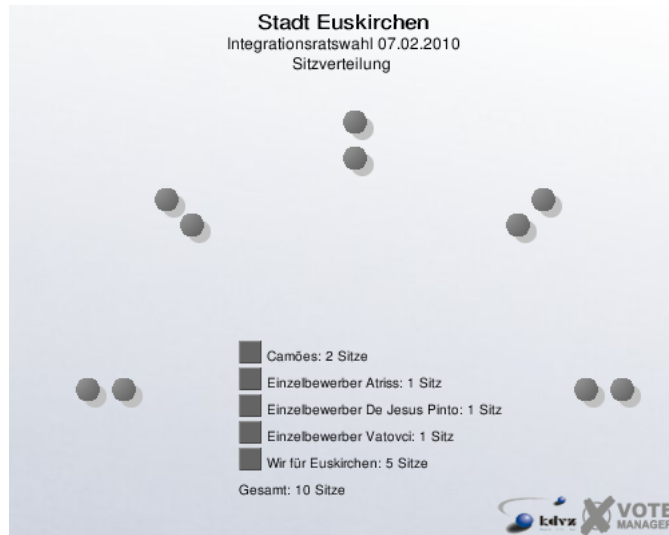

Folgende Kandidaten wurden gewählt:

Partei	Kandidat	Mandat
Wir für Euskirchen	Kreuser-Can, Leyla	Listenplatz 1
Wir für Euskirchen	Seker, Ali	Listenplatz 2
Wir für Euskirchen	Basyigit, Bekir	Listenplatz 3
Wir für Euskirchen	Habka, Mohamed	Listenplatz 4
Wir für Euskirchen	Cankaya, Muammer	Listenplatz 5
Camões	Ferreira Martins, Melanie	Listenplatz 1
Camões	Pinto Araújo, Elizabete Maria	Listenplatz 2
Einzelbewerber De Jesus Pinto	De Jesus Pinto, Bruno César	Einzelbewerber
Einzelbewerber Atriss	Atriss, Riad Mohamad	Einzelbewerber
Einzelbewerber Vatovci	Vatovci, Fatmir	Einzelbewerber