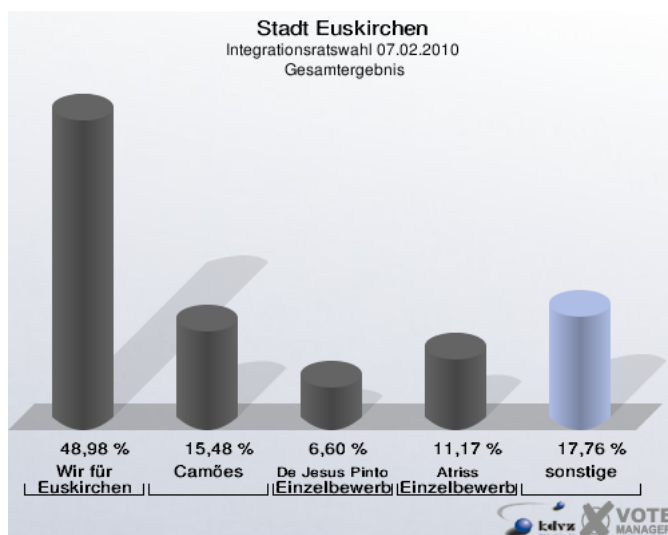

Wahlbuch
Integrationsratswahl
07.02.2010

Stadt Euskirchen

Herausgegeben am 07.02.2010

Inhaltsverzeichnis

1 Integrationsratswahl	2
1.1 Stadt Euskirchen	2
1.2 Stimmbezirke	4
1.2.1 Altes Rathaus	4

1 Integrationsratswahl

1.1 Stadt Euskirchen

	Anzahl	Prozent
Wahlberechtigte	3.186	
Wähler/innen	399	12,52 %
ungültige Stimmen	5	1,25 %
gültige Stimmen	394	98,75 %
Pashley, Einzelbewerber	8	2,03 %
Wir für Euskirchen	193	48,98 %
Camões	61	15,48 %
Nalbanti, Einzelbewerberin	16	4,06 %
Szczepaniak, Einzelbewerber	7	1,78 %
Unruh, Einzelbewerber	0	0,00 %
Schmitz, Einzelbewerber	8	2,03 %
De Jesus Pinto, Einzelbewerber	26	6,60 %
Atriss, Einzelbewerber	44	11,17 %
Vatovci, Einzelbewerber	22	5,58 %
Hüttl, Einzelbewerberin	9	2,28 %