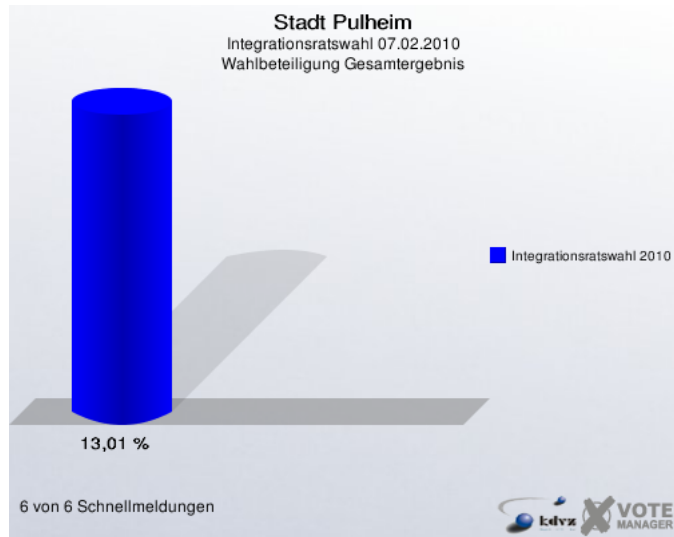

1.2 Stimmbezirke

1.2.1 Sinnersdorf

	Anzahl	Prozent
Wahlberechtigte	213	
Wähler/innen	14	6,57 %
ungültige Stimmen	0	0,00 %
gültige Stimmen	14	100,00 %
Gemeinsam für Pulheim	10	71,43 %
Gruppe UYUM Integration	4	28,57 %