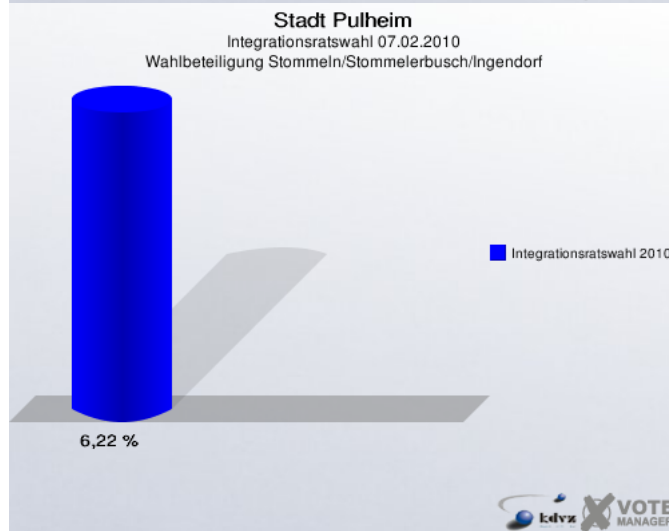

## 1.2 Stimmbezirke

### 1.2.1 Sinnersdorf

	Anzahl	Prozent
Wahlberechtigte	213	
Wähler/innen	14	6,57 %
ungültige Stimmen	0	0,00 %
gültige Stimmen	14	100,00 %
Gemeinsam für Pulheim	10	71,43 %
Gruppe UYUM Integration	4	28,57 %

## 1.2.2 Stommeln/Stommelerbusch/Ingendorf

	Anzahl	Prozent
Wahlberechtigte	434	
Wähler/innen	27	6,22 %
ungültige Stimmen	0	0,00 %
gültige Stimmen	27	100,00 %
Gemeinsam für Pulheim	22	81,48 %
Gruppe UYUM Integration	5	18,52 %