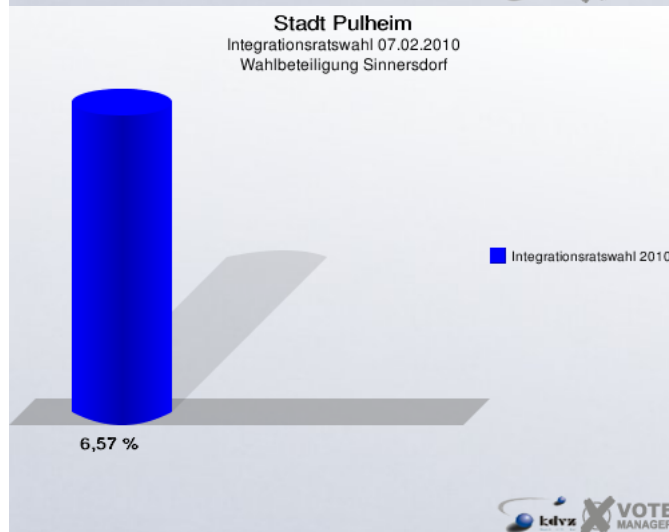

Folgende Kandidaten wurden gewählt:

Partei	Kandidat	Mandat
Gemeinsam für Pulheim	Cole, Susan	Listenplatz 1
Gemeinsam für Pulheim	Golger, Arnold	Listenplatz 2
Gruppe UYUM Integration	Gürkan, Fatima	Listenplatz 1
Gruppe UYUM Integration	Karaduman, Rasim	Listenplatz 2
Gruppe UYUM Integration	Akdogan, Hasan	Listenplatz 3
Gruppe UYUM Integration	Basar, Ibrahim	Listenplatz 4

## 1.2 Stimmbezirke

### 1.2.1 Sinnersdorf

	Anzahl	Prozent
Wahlberechtigte	213	
Wähler/innen	14	6,57 %
ungültige Stimmen	0	0,00 %
gültige Stimmen	14	100,00 %
Gemeinsam für Pulheim	10	71,43 %
Gruppe UYUM Integration	4	28,57 %