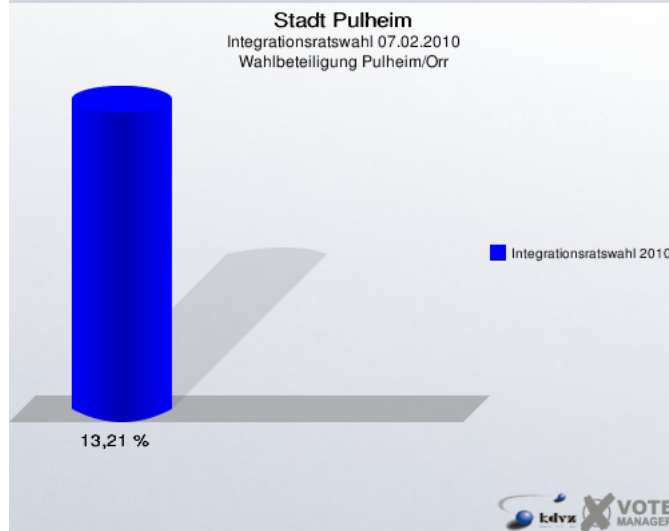

## 1.2 Stimmbezirke

### 1.2.1 Sinnersdorf

	Anzahl	Prozent
Wahlberechtigte	213	
Wähler/innen	14	6,57 %
ungültige Stimmen	0	0,00 %
gültige Stimmen	14	100,00 %
Gemeinsam für Pulheim	10	71,43 %
Gruppe UYUM Integration	4	28,57 %

## 1.2.2 Stommeln/Stommelerbusch/Ingendorf

	Anzahl	Prozent
Wahlberechtigte	434	
Wähler/innen	27	6,22 %
ungültige Stimmen	0	0,00 %
gültige Stimmen	27	100,00 %
Gemeinsam für Pulheim	22	81,48 %
Gruppe UYUM Integration	5	18,52 %

## 1.2.3 Pulheim/Orr

	Anzahl	Prozent
Wahlberechtigte	1.423	
Wähler/innen	188	13,21 %
ungültige Stimmen	0	0,00 %
gültige Stimmen	188	100,00 %
Gemeinsam für Pulheim	57	30,32 %
Gruppe UYUM Integration	131	69,68 %