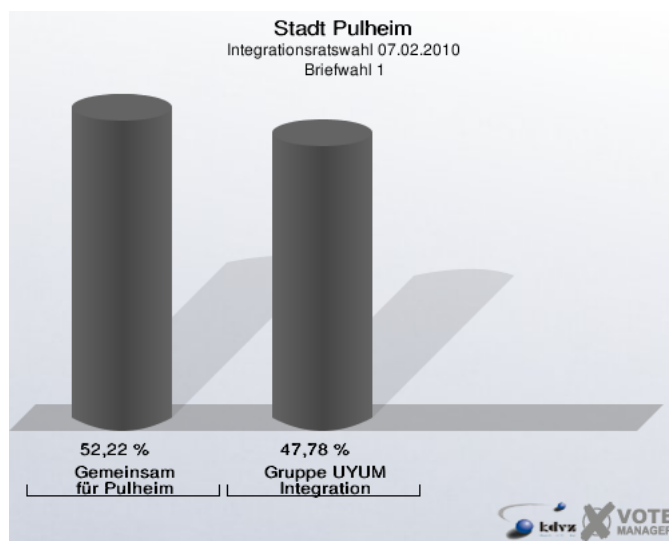

1.2.6 Briefwahl 1

	Anzahl	Prozent
Wähler/innen	90	
ungültige Stimmen	0	0,00 %
gültige Stimmen	90	100,00 %
Gemeinsam für Pulheim	47	52,22 %
Gruppe UYUM Integration	43	47,78 %