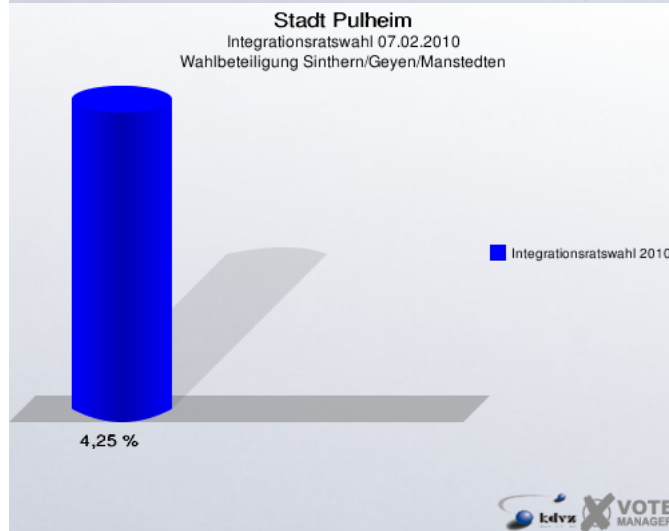

1.2.4 Sinthern/Geyen/Manstedten

	Anzahl	Prozent
Wahlberechtigte	259	
Wähler/innen	11	4,25 %
ungültige Stimmen	0	0,00 %
gültige Stimmen	11	100,00 %
Gemeinsam für Pulheim	8	72,73 %
Gruppe UYUM Integration	3	27,27 %