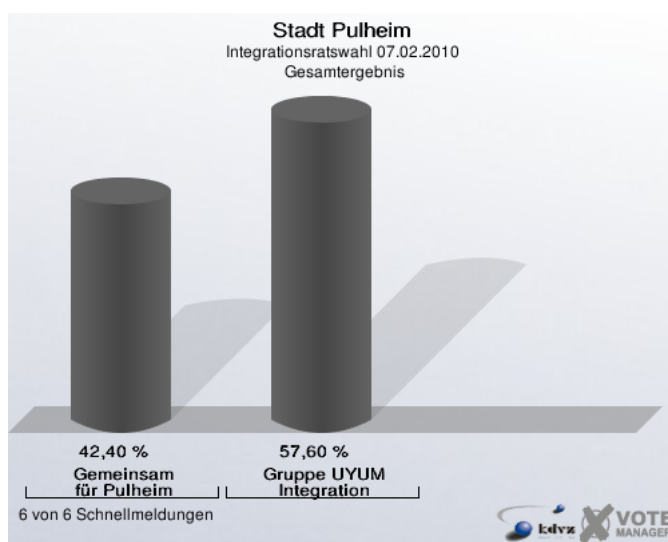

1 Integrationsratswahl

1.1 Stadt Pulheim

	Anzahl	Prozent
Wahlberechtigte	2.882	
Wähler/innen	375	13,01 %
ungültige Stimmen	0	0,00 %
gültige Stimmen	375	100,00 %
Gemeinsam für Pulheim	159	42,40 %
Gruppe UYUM Integration	216	57,60 %

Folgende Kandidaten wurden gewählt:

Partei	Kandidat	Mandat
Gemeinsam für Pulheim	Cole, Susan	Listenplatz 1
Gemeinsam für Pulheim	Golger, Arnold	Listenplatz 2
Gruppe UYUM Integration	Gürkan, Fatima	Listenplatz 1
Gruppe UYUM Integration	Karaduman, Rasim	Listenplatz 2
Gruppe UYUM Integration	Akdogan, Hasan	Listenplatz 3
Gruppe UYUM Integration	Basar, Ibrahim	Listenplatz 4