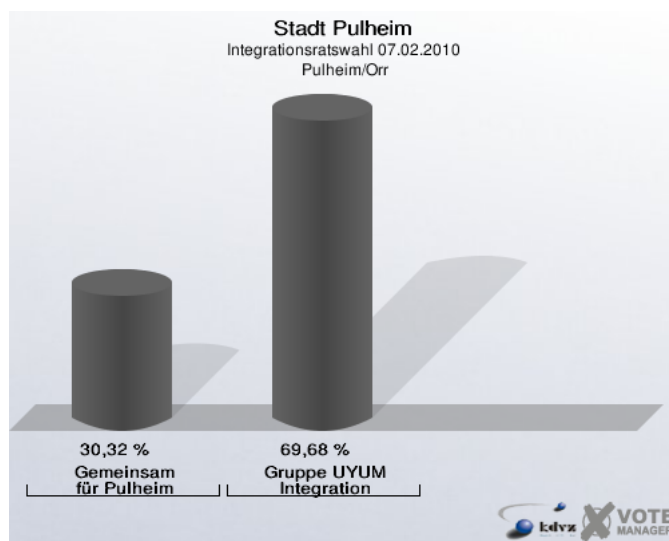

1.2.3 Pulheim/Orr

	Anzahl	Prozent
Wahlberechtigte	1.423	
Wähler/innen	188	13,21 %
ungültige Stimmen	0	0,00 %
gültige Stimmen	188	100,00 %
Gemeinsam für Pulheim	57	30,32 %
Gruppe UYUM Integration	131	69,68 %