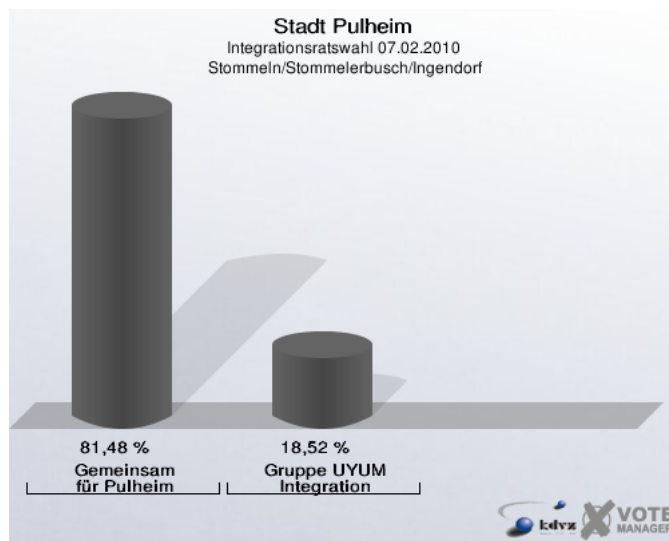

## 1.2 Stimmbezirke

### 1.2.1 Sinnersdorf

	Anzahl	Prozent
Wahlberechtigte	213	
Wähler/innen	14	6,57 %
ungültige Stimmen	0	0,00 %
gültige Stimmen	14	100,00 %
Gemeinsam für Pulheim	10	71,43 %
Gruppe UYUM Integration	4	28,57 %

## 1.2.2 Stommeln/Stommelerbusch/Ingendorf

	Anzahl	Prozent
Wahlberechtigte	434	
Wähler/innen	27	6,22 %
ungültige Stimmen	0	0,00 %
gültige Stimmen	27	100,00 %
Gemeinsam für Pulheim	22	81,48 %
Gruppe UYUM Integration	5	18,52 %