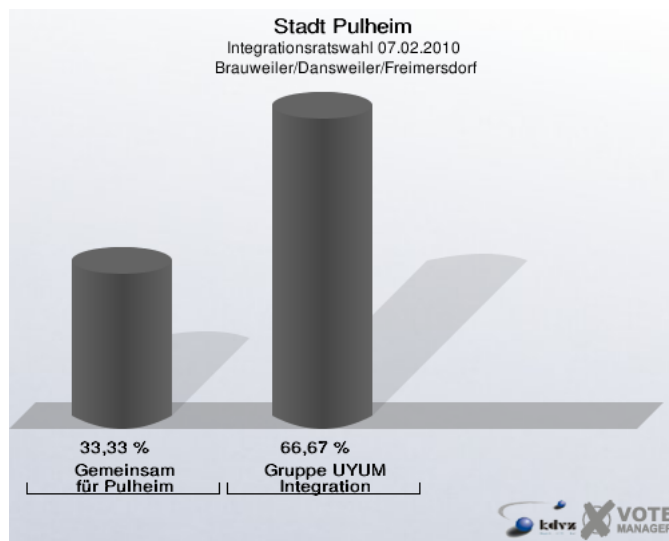

## 1.2.2 Stommeln/Stommelerbusch/Ingendorf

	Anzahl	Prozent
Wahlberechtigte	434	
Wähler/innen	27	6,22 %
ungültige Stimmen	0	0,00 %
gültige Stimmen	27	100,00 %
Gemeinsam für Pulheim	22	81,48 %
Gruppe UYUM Integration	5	18,52 %

## 1.2.3 Pulheim/Orr

	Anzahl	Prozent
Wahlberechtigte	1.423	
Wähler/innen	188	13,21 %
ungültige Stimmen	0	0,00 %
gültige Stimmen	188	100,00 %
Gemeinsam für Pulheim	57	30,32 %
Gruppe UYUM Integration	131	69,68 %

## 1.2.4 Sinthern/Geyen/Manstedten

	Anzahl	Prozent
Wahlberechtigte	259	
Wähler/innen	11	4,25 %
ungültige Stimmen	0	0,00 %
gültige Stimmen	11	100,00 %
Gemeinsam für Pulheim	8	72,73 %
Gruppe UYUM Integration	3	27,27 %

## 1.2.5 Brauweiler/Dansweiler/Freimersdorf

	Anzahl	Prozent
Wahlberechtigte	553	
Wähler/innen	45	8,14 %
ungültige Stimmen	0	0,00 %
gültige Stimmen	45	100,00 %
Gemeinsam für Pulheim	15	33,33 %
Gruppe UYUM Integration	30	66,67 %