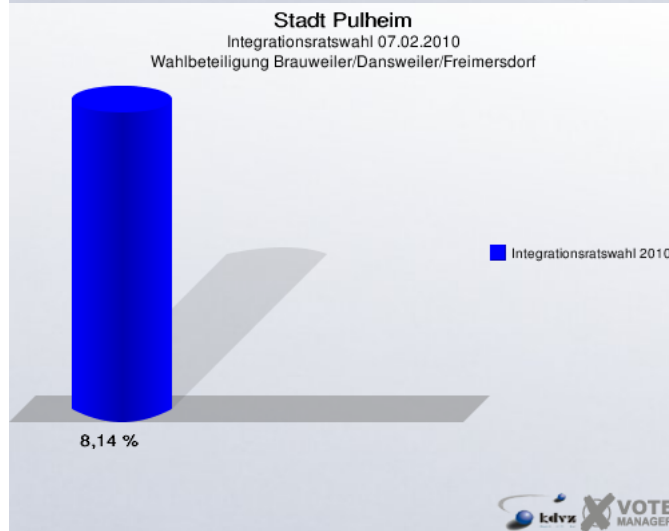

1.2.5 Brauweiler/Dansweiler/Freimersdorf

	Anzahl	Prozent
Wahlberechtigte	553	
Wähler/innen	45	8,14 %
ungültige Stimmen	0	0,00 %
gültige Stimmen	45	100,00 %
Gemeinsam für Pulheim	15	33,33 %
Gruppe UYUM Integration	30	66,67 %