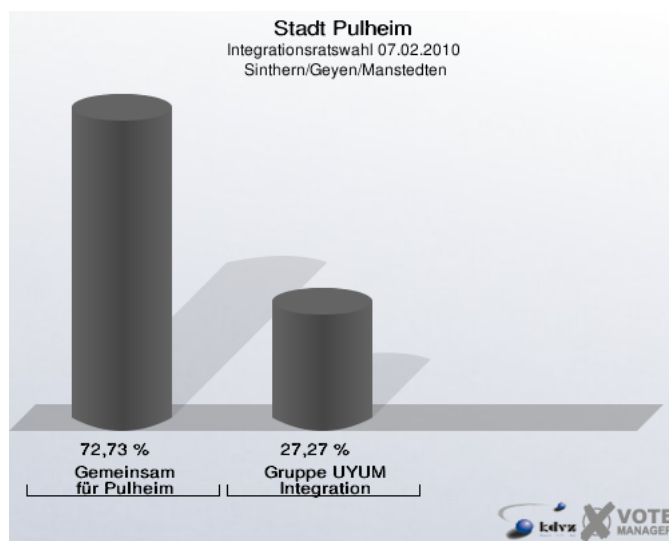

### 1.2.1 Sinnersdorf

	Anzahl	Prozent
Wahlberechtigte	213	
Wähler/innen	14	6,57 %
ungültige Stimmen	0	0,00 %
gültige Stimmen	14	100,00 %
Gemeinsam für Pulheim	10	71,43 %
Gruppe UYUM Integration	4	28,57 %

## 1.2.2 Stommeln/Stommelerbusch/Ingendorf

	Anzahl	Prozent
Wahlberechtigte	434	
Wähler/innen	27	6,22 %
ungültige Stimmen	0	0,00 %
gültige Stimmen	27	100,00 %
Gemeinsam für Pulheim	22	81,48 %
Gruppe UYUM Integration	5	18,52 %

## 1.2.3 Pulheim/Orr

	Anzahl	Prozent
Wahlberechtigte	1.423	
Wähler/innen	188	13,21 %
ungültige Stimmen	0	0,00 %
gültige Stimmen	188	100,00 %
Gemeinsam für Pulheim	57	30,32 %
Gruppe UYUM Integration	131	69,68 %

## 1.2.4 Sinthern/Geyen/Manstedten

	Anzahl	Prozent
Wahlberechtigte	259	
Wähler/innen	11	4,25 %
ungültige Stimmen	0	0,00 %
gültige Stimmen	11	100,00 %
Gemeinsam für Pulheim	8	72,73 %
Gruppe UYUM Integration	3	27,27 %