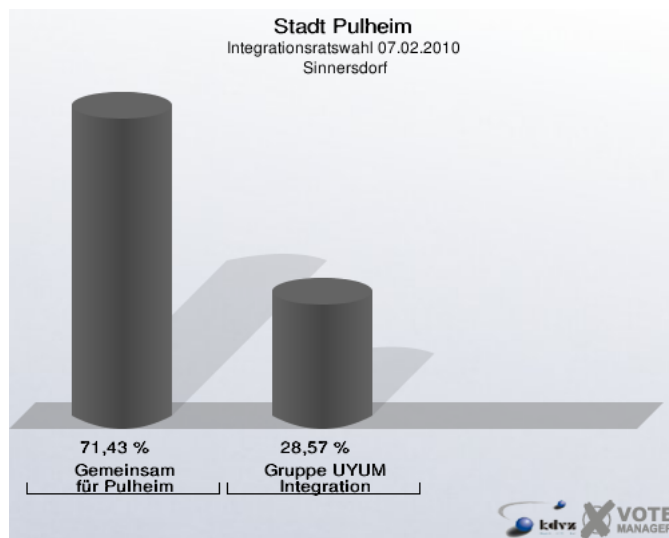

## 1.1 Stadt Pulheim

	Anzahl	Prozent
Wahlberechtigte	2.882	
Wähler/innen	375	13,01 %
ungültige Stimmen	0	0,00 %
gültige Stimmen	375	100,00 %
Gemeinsam für Pulheim	159	42,40 %
Gruppe UYUM Integration	216	57,60 %

Folgende Kandidaten wurden gewählt:

Partei	Kandidat	Mandat
Gemeinsam für Pulheim	Cole, Susan	Listenplatz 1
Gemeinsam für Pulheim	Golger, Arnold	Listenplatz 2
Gruppe UYUM Integration	Gürkan, Fatima	Listenplatz 1
Gruppe UYUM Integration	Karaduman, Rasim	Listenplatz 2
Gruppe UYUM Integration	Akdogan, Hasan	Listenplatz 3
Gruppe UYUM Integration	Basar, Ibrahim	Listenplatz 4

## 1.2 Stimmbezirke

### 1.2.1 Sinnersdorf

	Anzahl	Prozent
Wahlberechtigte	213	
Wähler/innen	14	6,57 %
ungültige Stimmen	0	0,00 %
gültige Stimmen	14	100,00 %
Gemeinsam für Pulheim	10	71,43 %
Gruppe UYUM Integration	4	28,57 %