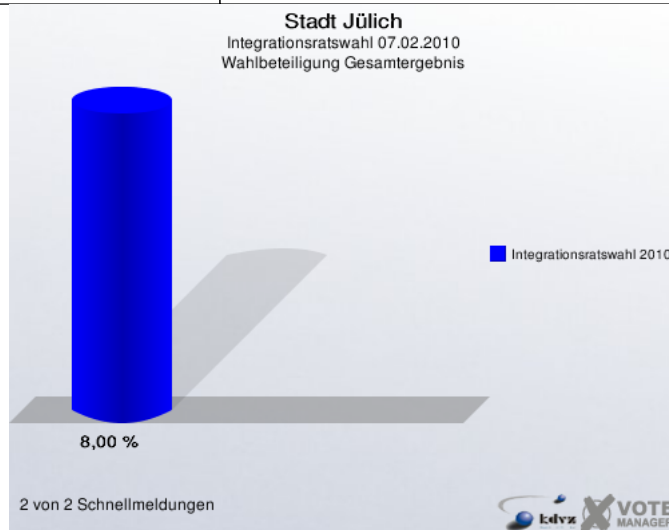

Wahlbuch
Integrationsratswahl
07.02.2010

Stadt Jülich

Herausgegeben am 07.02.2010

Inhaltsverzeichnis

1 Integrationsratswahl	2
1.1 Stadt Jülich	2
1.2 Stimmbezirke	4
1.2.1 Neues Rathaus	4
1.2.2 Briefwahllokal	6
1.3 Übersicht Stimmbezirke	7

1 Integrationsratswahl

1.1 Stadt Jülich

	Anzahl	Prozent
Wahlberechtigte	2.436	
Wähler/innen	195	8,00 %
ungültige Stimmen	3	1,54 %
gültige Stimmen	192	98,46 %
Abi Nader, Einzelbewerber	14	7,29 %
Halili, Einzelbewerber	15	7,81 %
Idrissi, Einzelbewerber	59	30,73 %
Dr. Li-Meißner, Einzelbewerberin	29	15,10 %
Prikhodovsky, Einzelbewerber	4	2,08 %
Schmidt, Einzelbewerberin	23	11,98 %
Schmitz, Einzelbewerberin	15	7,81 %
Schumacher, Einzelbewerberin	5	2,60 %
Shemet, Einzelbewerberin	6	3,13 %
Sun, Einzelbewerberin	3	1,56 %
Welker, Einzelbewerberin	10	5,21 %
Wyrwich, Einzelbewerberin	4	2,08 %
Xu, Einzelbewerberin	5	2,60 %

sonst. = sonstige

Folgende Kandidaten wurden gewählt:

Partei	Kandidat	Mandat
Einzelbewerber Abi Nader	Abi Nader, Joseph	Listenplatz 1
Einzelbewerber Halili	Halili, Hamit	Listenplatz 1
Einzelbewerber Idrissi	Idrissi, Mohamed	Listenplatz 1
Einzelbewerberin Li-Meißel	Dr. Li-Meißel, Anlan	Listenplatz 1
Einzelbewerberin Schmidt	Schmidt, Maria	Listenplatz 1
Einzelbewerberin Schmitz	Schmitz, Svetlana	Listenplatz 1
Einzelbewerberin Welker	Welker, Sylvia	Listenplatz 1

1.2 Stimmbezirke

1.2.1 Neues Rathaus

	Anzahl	Prozent
Wahlberechtigte	2.436	
Wähler/innen	161	6,61 %
ungültige Stimmen	3	1,86 %
gültige Stimmen	158	98,14 %
Abi Nader, Einzelbewerber	14	8,86 %
Halili, Einzelbewerber	10	6,33 %
Idrissi, Einzelbewerber	57	36,08 %
Dr. Li-Meißner, Einzelbewerberin	21	13,29 %
Prikhodovsky, Einzelbewerber	2	1,27 %
Schmidt, Einzelbewerberin	20	12,66 %
Schmitz, Einzelbewerberin	12	7,59 %
Schumacher, Einzelbewerberin	3	1,90 %
Shemet, Einzelbewerberin	5	3,16 %
Sun, Einzelbewerberin	1	0,63 %
Welker, Einzelbewerberin	5	3,16 %
Wyrwich, Einzelbewerberin	4	2,53 %
Xu, Einzelbewerberin	4	2,53 %