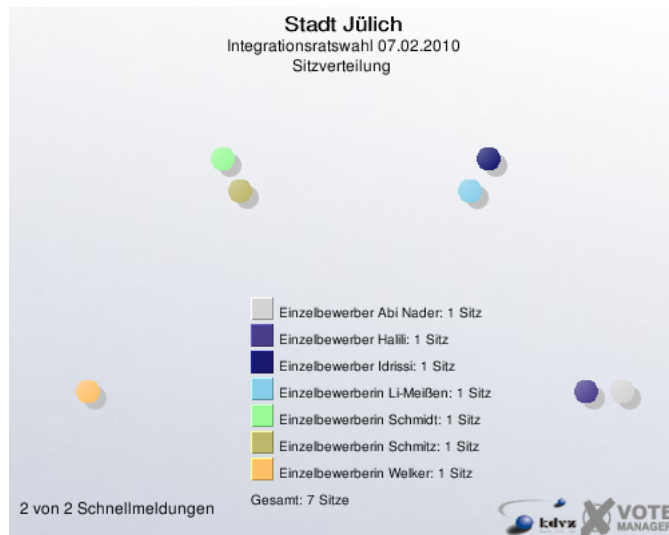

Folgende Kandidaten wurden gewählt:

Partei	Kandidat	Mandat
Einzelbewerber Abi Nader	Abi Nader, Joseph	Listenplatz 1
Einzelbewerber Halili	Halili, Hamit	Listenplatz 1
Einzelbewerber Idrissi	Idrissi, Mohamed	Listenplatz 1
Einzelbewerberin Li-Meißel	Dr. Li-Meißel, Anlan	Listenplatz 1
Einzelbewerberin Schmidt	Schmidt, Maria	Listenplatz 1
Einzelbewerberin Schmitz	Schmitz, Svetlana	Listenplatz 1
Einzelbewerberin Welker	Welker, Sylvia	Listenplatz 1