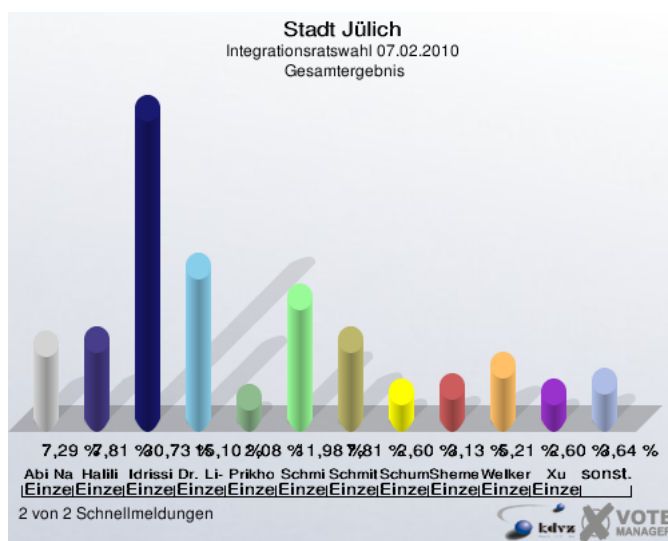

Wahlbuch
Integrationsratswahl
07.02.2010

Stadt Jülich

Herausgegeben am 07.02.2010

Inhaltsverzeichnis

1 Integrationsratswahl	2
1.1 Stadt Jülich	2
1.2 Stimmbezirke	4
1.2.1 Neues Rathaus	4
1.2.2 Briefwahllokal	6
1.3 Übersicht Stimmbezirke	7

1 Integrationsratswahl

1.1 Stadt Jülich

	Anzahl	Prozent
Wahlberechtigte	2.436	
Wähler/innen	195	8,00 %
ungültige Stimmen	3	1,54 %
gültige Stimmen	192	98,46 %
Abi Nader, Einzelbewerber	14	7,29 %
Halili, Einzelbewerber	15	7,81 %
Idrissi, Einzelbewerber	59	30,73 %
Dr. Li-Meißner, Einzelbewerberin	29	15,10 %
Prikhodovsky, Einzelbewerber	4	2,08 %
Schmidt, Einzelbewerberin	23	11,98 %
Schmitz, Einzelbewerberin	15	7,81 %
Schumacher, Einzelbewerberin	5	2,60 %
Shemet, Einzelbewerberin	6	3,13 %
Sun, Einzelbewerberin	3	1,56 %
Welker, Einzelbewerberin	10	5,21 %
Wyrwich, Einzelbewerberin	4	2,08 %
Xu, Einzelbewerberin	5	2,60 %

1.2 Stimmbezirke

1.2.1 Neues Rathaus

	Anzahl	Prozent
Wahlberechtigte	2.436	
Wähler/innen	161	6,61 %
ungültige Stimmen	3	1,86 %
gültige Stimmen	158	98,14 %
Abi Nader, Einzelbewerber	14	8,86 %
Halili, Einzelbewerber	10	6,33 %
Idrissi, Einzelbewerber	57	36,08 %
Dr. Li-Meißner, Einzelbewerberin	21	13,29 %
Prikhodovsky, Einzelbewerber	2	1,27 %
Schmidt, Einzelbewerberin	20	12,66 %
Schmitz, Einzelbewerberin	12	7,59 %
Schumacher, Einzelbewerberin	3	1,90 %
Shemet, Einzelbewerberin	5	3,16 %
Sun, Einzelbewerberin	1	0,63 %
Welker, Einzelbewerberin	5	3,16 %
Wyrwich, Einzelbewerberin	4	2,53 %
Xu, Einzelbewerberin	4	2,53 %