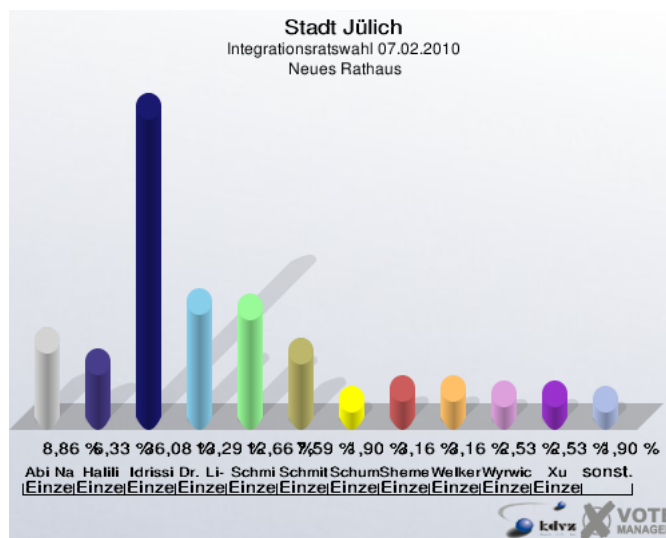

1 Integrationsratswahl

1.1 Stadt Jülich

	Anzahl	Prozent
Wahlberechtigte	2.436	
Wähler/innen	195	8,00 %
ungültige Stimmen	3	1,54 %
gültige Stimmen	192	98,46 %
Abi Nader, Einzelbewerber	14	7,29 %
Halili, Einzelbewerber	15	7,81 %
Idrissi, Einzelbewerber	59	30,73 %
Dr. Li-Meißner, Einzelbewerberin	29	15,10 %
Prikhodovsky, Einzelbewerber	4	2,08 %
Schmidt, Einzelbewerberin	23	11,98 %
Schmitz, Einzelbewerberin	15	7,81 %
Schumacher, Einzelbewerberin	5	2,60 %
Shemet, Einzelbewerberin	6	3,13 %
Sun, Einzelbewerberin	3	1,56 %
Welker, Einzelbewerberin	10	5,21 %
Wyrwich, Einzelbewerberin	4	2,08 %
Xu, Einzelbewerberin	5	2,60 %

sonst. = sonstige

Folgende Kandidaten wurden gewählt:

Partei	Kandidat	Mandat
Einzelbewerber Abi Nader	Abi Nader, Joseph	Listenplatz 1
Einzelbewerber Halili	Halili, Hamit	Listenplatz 1
Einzelbewerber Idrissi	Idrissi, Mohamed	Listenplatz 1
Einzelbewerberin Li-Meißel	Dr. Li-Meißel, Anlan	Listenplatz 1
Einzelbewerberin Schmidt	Schmidt, Maria	Listenplatz 1
Einzelbewerberin Schmitz	Schmitz, Svetlana	Listenplatz 1
Einzelbewerberin Welker	Welker, Sylvia	Listenplatz 1

1.2 Stimmbezirke

1.2.1 Neues Rathaus

	Anzahl	Prozent
Wahlberechtigte	2.436	
Wähler/innen	161	6,61 %
ungültige Stimmen	3	1,86 %
gültige Stimmen	158	98,14 %
Abi Nader, Einzelbewerber	14	8,86 %
Halili, Einzelbewerber	10	6,33 %
Idrissi, Einzelbewerber	57	36,08 %
Dr. Li-Meißner, Einzelbewerberin	21	13,29 %
Prikhodovsky, Einzelbewerber	2	1,27 %
Schmidt, Einzelbewerberin	20	12,66 %
Schmitz, Einzelbewerberin	12	7,59 %
Schumacher, Einzelbewerberin	3	1,90 %
Shemet, Einzelbewerberin	5	3,16 %
Sun, Einzelbewerberin	1	0,63 %
Welker, Einzelbewerberin	5	3,16 %
Wyrwich, Einzelbewerberin	4	2,53 %
Xu, Einzelbewerberin	4	2,53 %