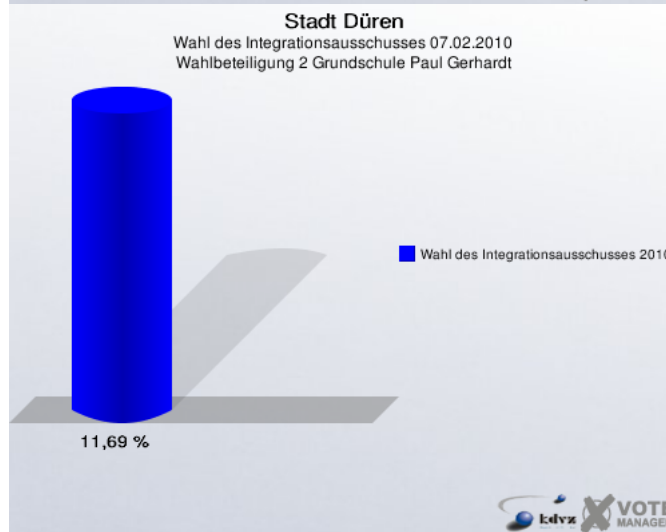

1 Wahl des Integrationsausschusses

1.1 Stadt Düren

	Anzahl	Prozent
Wahlberechtigte	8.900	
Wähler/innen	1.185	13,31 %
ungültige Stimmen	25	2,11 %
gültige Stimmen	1.160	97,89 %
Internationale Liste	171	14,74 %
Internationale Liste der Vielfalt und Toleranz	114	9,83 %
Liste des Dialoges	679	58,53 %
Akkas, Einzelbewerber	101	8,71 %
Internationale Frauenliste	95	8,19 %

Folgende Kandidaten wurden gewählt:

Partei	Kandidat	Mandat
Internationale Liste	Baliboz-Bezgin, Fatma	Listenplatz 1
Internationale Liste der Vielfalt und Toleranz	Salam, Sonya	Listenplatz 1
Liste des Dialoges	Celik, Nurullah	Listenplatz 1
Liste des Dialoges	Demirel, Serhat	Listenplatz 2
Liste des Dialoges	Hammami, Mohammed Bilal	Listenplatz 3
Liste des Dialoges	Atabey, Sebahattin	Listenplatz 4
Liste des Dialoges	Acar, Yusuf	Listenplatz 5
Einzelbewerber Akkas	Akkas, Saffet	Einzelbewerber
Internationale Frauenliste	Sowou, Akoutor Dzigbodi Rachel	Listenplatz 1

1.2 Stimmbezirke

1.2.1 1 Realschule Bretzelweg

	Anzahl	Prozent
Wahlberechtigte	2.909	
Wähler/innen	431	14,82 %
ungültige Stimmen	9	2,09 %
gültige Stimmen	422	97,91 %
Internationale Liste	48	11,37 %
Internationale Liste der Vielfalt und Toleranz	21	4,98 %
Liste des Dialoges	299	70,85 %
Akkas, Einzelbewerber	44	10,43 %
Internationale Frauenliste	10	2,37 %

1.2.2 2 Grundschule Paul Gerhardt

	Anzahl	Prozent
Wahlberechtigte	2.875	
Wähler/innen	336	11,69 %
ungültige Stimmen	6	1,79 %
gültige Stimmen	330	98,21 %
Internationale Liste	56	16,97 %
Internationale Liste der Vielfalt und Toleranz	26	7,88 %
Liste des Dialoges	202	61,21 %
Akkas, Einzelbewerber	11	3,33 %
Internationale Frauenliste	35	10,61 %