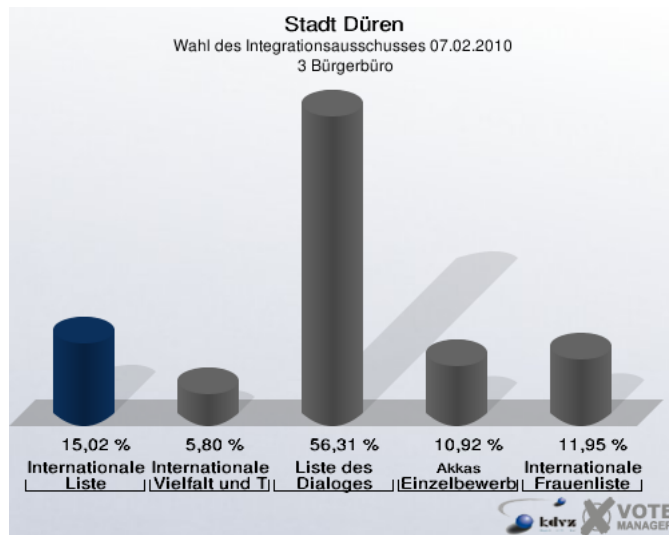

1.2.3 3 Bürgerbüro

	Anzahl	Prozent
Wahlberechtigte	3.116	
Wähler/innen	300	9,63 %
ungültige Stimmen	7	2,33 %
gültige Stimmen	293	97,67 %
Internationale Liste	44	15,02 %
Internationale Liste der Vielfalt und Toleranz	17	5,80 %
Liste des Dialoges	165	56,31 %
Akkas, Einzelbewerber	32	10,92 %
Internationale Frauenliste	35	11,95 %