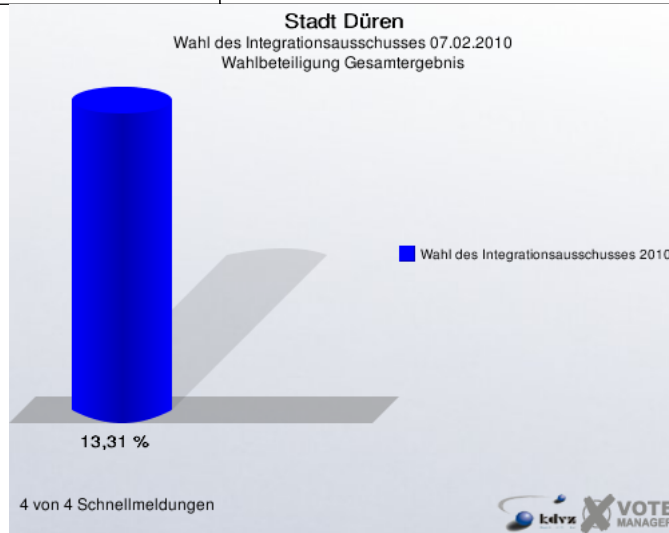

Wahlbuch
Wahl des Integrationsausschusses
07.02.2010

Stadt Düren

Herausgegeben am 07.02.2010

Inhaltsverzeichnis

1 Wahl des Integrationsausschusses	2
1.1 Stadt Düren	2
1.2 Stimmbezirke	4
1.2.1 1 Realschule Bretzelweg	4
1.2.2 2 Grundschule Paul Gerhardt	5
1.2.3 3 Bürgerbüro	6
1.2.4 4 Bürgerbüro	7
1.3 Übersicht Stimmbezirke	8

1 Wahl des Integrationsausschusses

1.1 Stadt Düren

	Anzahl	Prozent
Wahlberechtigte	8.900	
Wähler/innen	1.185	13,31 %
ungültige Stimmen	25	2,11 %
gültige Stimmen	1.160	97,89 %
Internationale Liste	171	14,74 %
Internationale Liste der Vielfalt und Toleranz	114	9,83 %
Liste des Dialoges	679	58,53 %
Akkas, Einzelbewerber	101	8,71 %
Internationale Frauenliste	95	8,19 %

Folgende Kandidaten wurden gewählt:

Partei	Kandidat	Mandat
Internationale Liste	Baliboz-Bezgin, Fatma	Listenplatz 1
Internationale Liste der Vielfalt und Toleranz	Salam, Sonya	Listenplatz 1
Liste des Dialoges	Celik, Nurullah	Listenplatz 1
Liste des Dialoges	Demirel, Serhat	Listenplatz 2
Liste des Dialoges	Hammami, Mohammed Bilal	Listenplatz 3
Liste des Dialoges	Atabey, Sebahattin	Listenplatz 4
Liste des Dialoges	Acar, Yusuf	Listenplatz 5
Einzelbewerber Akkas	Akkas, Saffet	Einzelbewerber
Internationale Frauenliste	Sowou, Akoutor Dzigbodi Rachel	Listenplatz 1

1.2 Stimmbezirke

1.2.1 1 Realschule Bretzelweg

	Anzahl	Prozent
Wahlberechtigte	2.909	
Wähler/innen	431	14,82 %
ungültige Stimmen	9	2,09 %
gültige Stimmen	422	97,91 %
Internationale Liste	48	11,37 %
Internationale Liste der Vielfalt und Toleranz	21	4,98 %
Liste des Dialoges	299	70,85 %
Akkas, Einzelbewerber	44	10,43 %
Internationale Frauenliste	10	2,37 %