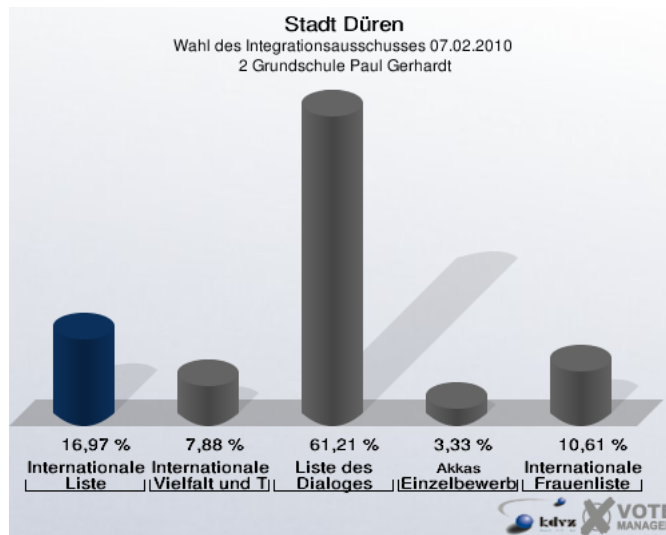

1 Wahl des Integrationsausschusses

1.1 Stadt Düren

	Anzahl	Prozent
Wahlberechtigte	8.900	
Wähler/innen	1.185	13,31 %
ungültige Stimmen	25	2,11 %
gültige Stimmen	1.160	97,89 %
Internationale Liste	171	14,74 %
Internationale Liste der Vielfalt und Toleranz	114	9,83 %
Liste des Dialoges	679	58,53 %
Akkas, Einzelbewerber	101	8,71 %
Internationale Frauenliste	95	8,19 %

Folgende Kandidaten wurden gewählt:

Partei	Kandidat	Mandat
Internationale Liste	Baliboz-Bezgin, Fatma	Listenplatz 1
Internationale Liste der Vielfalt und Toleranz	Salam, Sonya	Listenplatz 1
Liste des Dialoges	Celik, Nurullah	Listenplatz 1
Liste des Dialoges	Demirel, Serhat	Listenplatz 2
Liste des Dialoges	Hammami, Mohammed Bilal	Listenplatz 3
Liste des Dialoges	Atabey, Sebahattin	Listenplatz 4
Liste des Dialoges	Acar, Yusuf	Listenplatz 5
Einzelbewerber Akkas	Akkas, Saffet	Einzelbewerber
Internationale Frauenliste	Sowou, Akoutor Dzigbodi Rachel	Listenplatz 1

1.2 Stimmbezirke

1.2.1 1 Realschule Bretzelweg

	Anzahl	Prozent
Wahlberechtigte	2.909	
Wähler/innen	431	14,82 %
ungültige Stimmen	9	2,09 %
gültige Stimmen	422	97,91 %
Internationale Liste	48	11,37 %
Internationale Liste der Vielfalt und Toleranz	21	4,98 %
Liste des Dialoges	299	70,85 %
Akkas, Einzelbewerber	44	10,43 %
Internationale Frauenliste	10	2,37 %

1.2.2 2 Grundschule Paul Gerhardt

	Anzahl	Prozent
Wahlberechtigte	2.875	
Wähler/innen	336	11,69 %
ungültige Stimmen	6	1,79 %
gültige Stimmen	330	98,21 %
Internationale Liste	56	16,97 %
Internationale Liste der Vielfalt und Toleranz	26	7,88 %
Liste des Dialoges	202	61,21 %
Akkas, Einzelbewerber	11	3,33 %
Internationale Frauenliste	35	10,61 %