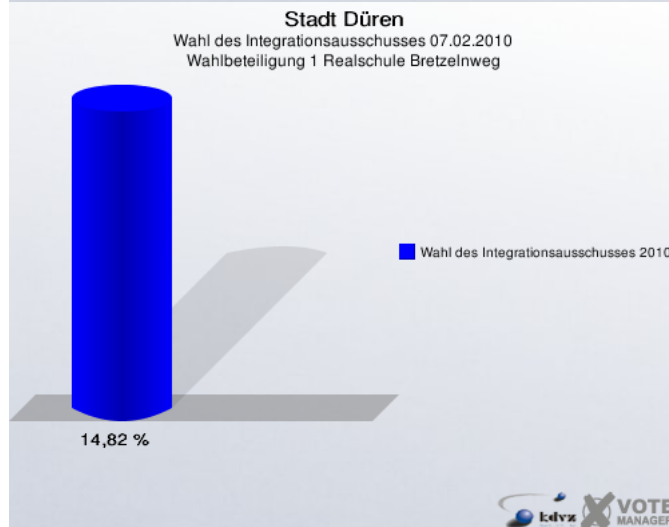

1 Wahl des Integrationsausschusses

1.1 Stadt Düren

	Anzahl	Prozent
Wahlberechtigte	8.900	
Wähler/innen	1.185	13,31 %
ungültige Stimmen	25	2,11 %
gültige Stimmen	1.160	97,89 %
Internationale Liste	171	14,74 %
Internationale Liste der Vielfalt und Toleranz	114	9,83 %
Liste des Dialoges	679	58,53 %
Akkas, Einzelbewerber	101	8,71 %
Internationale Frauenliste	95	8,19 %

Folgende Kandidaten wurden gewählt:

Partei	Kandidat	Mandat
Internationale Liste	Baliboz-Bezgin, Fatma	Listenplatz 1
Internationale Liste der Vielfalt und Toleranz	Salam, Sonya	Listenplatz 1
Liste des Dialoges	Celik, Nurullah	Listenplatz 1
Liste des Dialoges	Demirel, Serhat	Listenplatz 2
Liste des Dialoges	Hammami, Mohammed Bilal	Listenplatz 3
Liste des Dialoges	Atabey, Sebahattin	Listenplatz 4
Liste des Dialoges	Acar, Yusuf	Listenplatz 5
Einzelbewerber Akkas	Akkas, Saffet	Einzelbewerber
Internationale Frauenliste	Sowou, Akoutor Dzigbodi Rachel	Listenplatz 1

1.2 Stimmbezirke

1.2.1 1 Realschule Bretzelweg

	Anzahl	Prozent
Wahlberechtigte	2.909	
Wähler/innen	431	14,82 %
ungültige Stimmen	9	2,09 %
gültige Stimmen	422	97,91 %
Internationale Liste	48	11,37 %
Internationale Liste der Vielfalt und Toleranz	21	4,98 %
Liste des Dialoges	299	70,85 %
Akkas, Einzelbewerber	44	10,43 %
Internationale Frauenliste	10	2,37 %

1.2.2 2 Grundschule Paul Gerhardt

	Anzahl	Prozent
Wahlberechtigte	2.875	
Wähler/innen	336	11,69 %
ungültige Stimmen	6	1,79 %
gültige Stimmen	330	98,21 %
Internationale Liste	56	16,97 %
Internationale Liste der Vielfalt und Toleranz	26	7,88 %
Liste des Dialoges	202	61,21 %
Akkas, Einzelbewerber	11	3,33 %
Internationale Frauenliste	35	10,61 %