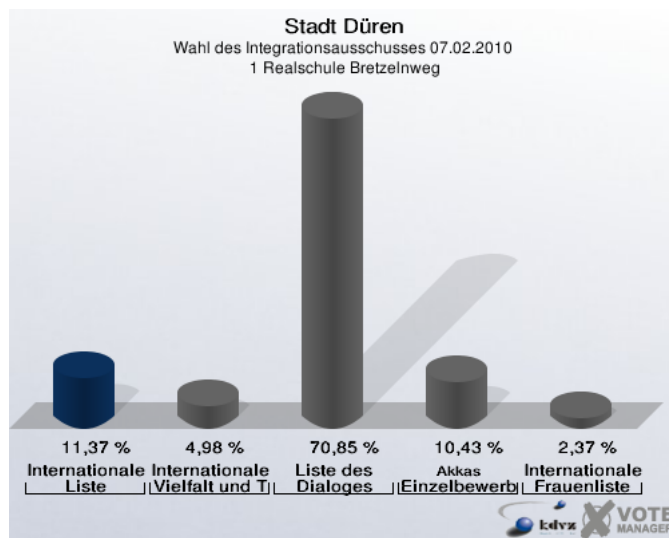

1 Wahl des Integrationsausschusses

1.1 Stadt Düren

	Anzahl	Prozent
Wahlberechtigte	8.900	
Wähler/innen	1.185	13,31 %
ungültige Stimmen	25	2,11 %
gültige Stimmen	1.160	97,89 %
Internationale Liste	171	14,74 %
Internationale Liste der Vielfalt und Toleranz	114	9,83 %
Liste des Dialoges	679	58,53 %
Akkas, Einzelbewerber	101	8,71 %
Internationale Frauenliste	95	8,19 %

Folgende Kandidaten wurden gewählt:

Partei	Kandidat	Mandat
Internationale Liste	Baliboz-Bezgin, Fatma	Listenplatz 1
Internationale Liste der Vielfalt und Toleranz	Salam, Sonya	Listenplatz 1
Liste des Dialoges	Celik, Nurullah	Listenplatz 1
Liste des Dialoges	Demirel, Serhat	Listenplatz 2
Liste des Dialoges	Hammami, Mohammed Bilal	Listenplatz 3
Liste des Dialoges	Atabey, Sebahattin	Listenplatz 4
Liste des Dialoges	Acar, Yusuf	Listenplatz 5
Einzelbewerber Akkas	Akkas, Saffet	Einzelbewerber
Internationale Frauenliste	Sowou, Akoutor Dzigbodi Rachel	Listenplatz 1

1.2 Stimmbezirke

1.2.1 1 Realschule Bretzelweg

	Anzahl	Prozent
Wahlberechtigte	2.909	
Wähler/innen	431	14,82 %
ungültige Stimmen	9	2,09 %
gültige Stimmen	422	97,91 %
Internationale Liste	48	11,37 %
Internationale Liste der Vielfalt und Toleranz	21	4,98 %
Liste des Dialoges	299	70,85 %
Akkas, Einzelbewerber	44	10,43 %
Internationale Frauenliste	10	2,37 %