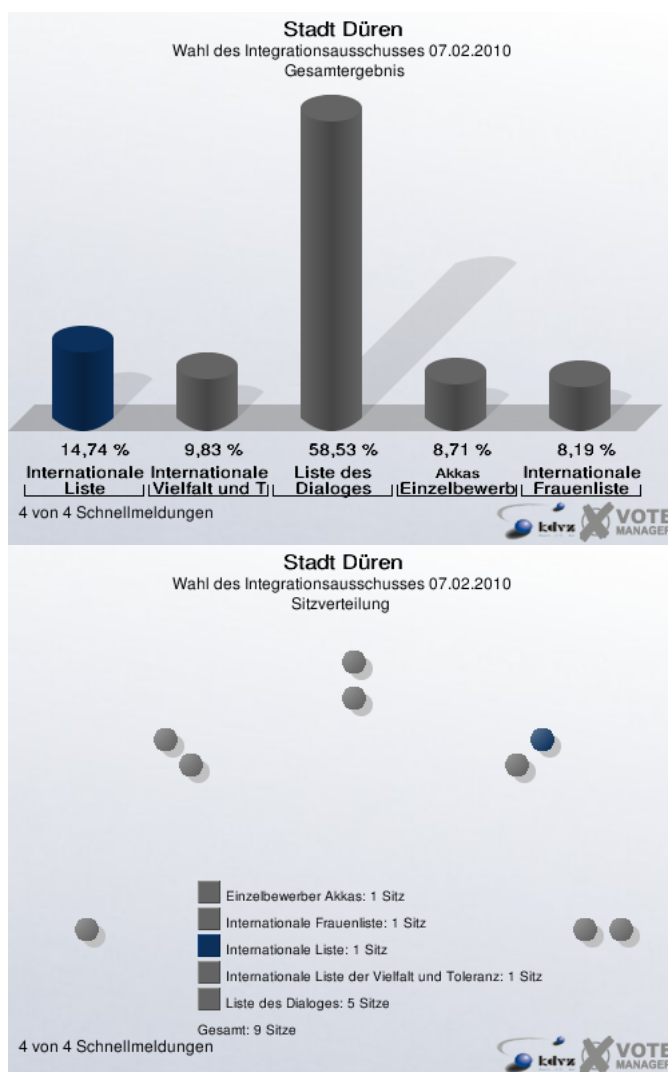

Wahlbuch
Wahl des Integrationsausschusses
07.02.2010

Stadt Düren

Herausgegeben am 07.02.2010

Inhaltsverzeichnis

1 Wahl des Integrationsausschusses	2
1.1 Stadt Düren	2
1.2 Stimmbezirke	4
1.2.1 1 Realschule Bretzelweg	4
1.2.2 2 Grundschule Paul Gerhardt	5
1.2.3 3 Bürgerbüro	6
1.2.4 4 Bürgerbüro	7
1.3 Übersicht Stimmbezirke	8

1 Wahl des Integrationsausschusses

1.1 Stadt Düren

	Anzahl	Prozent
Wahlberechtigte	8.900	
Wähler/innen	1.185	13,31 %
ungültige Stimmen	25	2,11 %
gültige Stimmen	1.160	97,89 %
Internationale Liste	171	14,74 %
Internationale Liste der Vielfalt und Toleranz	114	9,83 %
Liste des Dialoges	679	58,53 %
Akkas, Einzelbewerber	101	8,71 %
Internationale Frauenliste	95	8,19 %

Folgende Kandidaten wurden gewählt:

Partei	Kandidat	Mandat
Internationale Liste	Baliboz-Bezgin, Fatma	Listenplatz 1
Internationale Liste der Vielfalt und Toleranz	Salam, Sonya	Listenplatz 1
Liste des Dialoges	Celik, Nurullah	Listenplatz 1
Liste des Dialoges	Demirel, Serhat	Listenplatz 2
Liste des Dialoges	Hammami, Mohammed Bilal	Listenplatz 3
Liste des Dialoges	Atabey, Sebahattin	Listenplatz 4
Liste des Dialoges	Acar, Yusuf	Listenplatz 5
Einzelbewerber Akkas	Akkas, Saffet	Einzelbewerber
Internationale Frauenliste	Sowou, Akoutor Dzigbodi Rachel	Listenplatz 1

1.2 Stimmbezirke

1.2.1 1 Realschule Bretzelweg

	Anzahl	Prozent
Wahlberechtigte	2.909	
Wähler/innen	431	14,82 %
ungültige Stimmen	9	2,09 %
gültige Stimmen	422	97,91 %
Internationale Liste	48	11,37 %
Internationale Liste der Vielfalt und Toleranz	21	4,98 %
Liste des Dialoges	299	70,85 %
Akkas, Einzelbewerber	44	10,43 %
Internationale Frauenliste	10	2,37 %