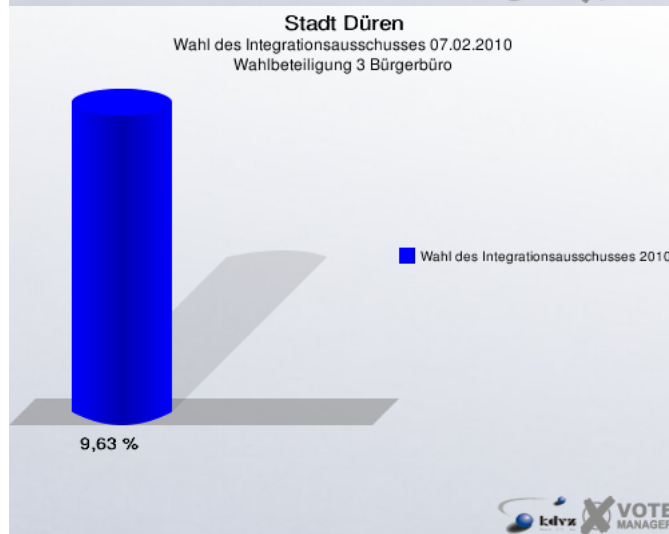

1.2.3 3 Bürgerbüro

	Anzahl	Prozent
Wahlberechtigte	3.116	
Wähler/innen	300	9,63 %
ungültige Stimmen	7	2,33 %
gültige Stimmen	293	97,67 %
Internationale Liste	44	15,02 %
Internationale Liste der Vielfalt und Toleranz	17	5,80 %
Liste des Dialoges	165	56,31 %
Akkas, Einzelbewerber	32	10,92 %
Internationale Frauenliste	35	11,95 %