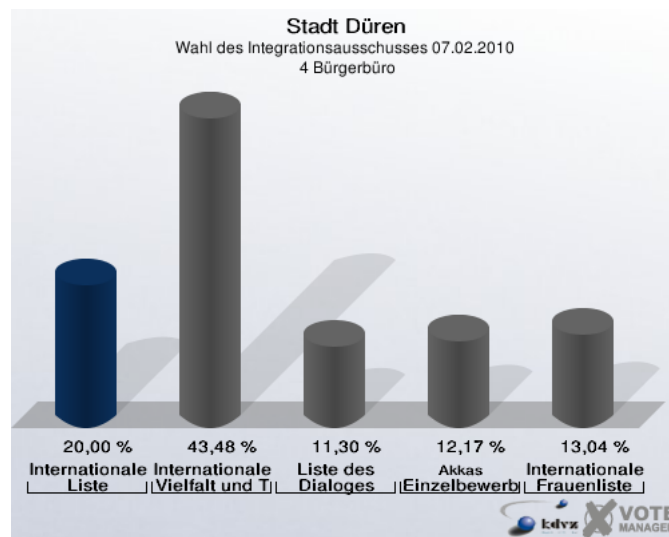

1.2.4 4 Bürgerbüro

	Anzahl	Prozent
Wähler/innen	118	
ungültige Stimmen	3	2,54 %
gültige Stimmen	115	97,46 %
Internationale Liste	23	20,00 %
Internationale Liste der Vielfalt und Toleranz	50	43,48 %
Liste des Dialoges	13	11,30 %
Akkas, Einzelbewerber	14	12,17 %
Internationale Frauenliste	15	13,04 %