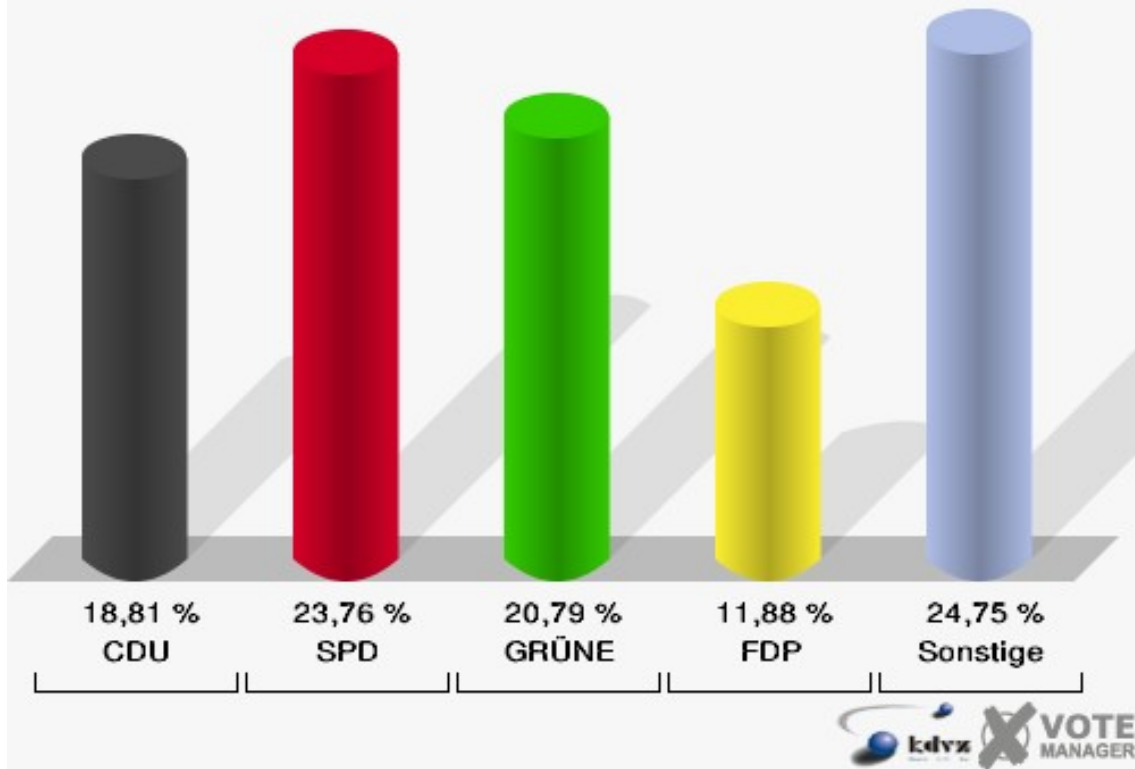

Stadt Radevormwald

Europawahl 07.06.2009

132-Fa. Ickert & Mazur