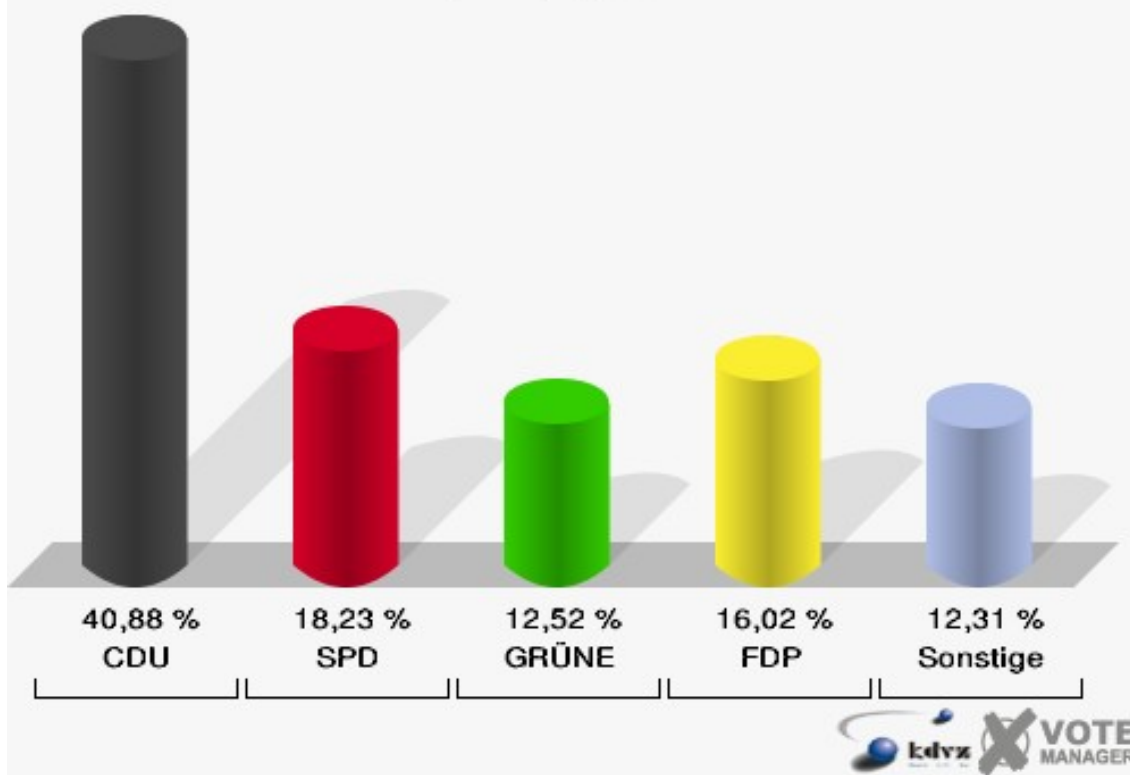

02B-Briefwahlbezirk 2

	Anzahl	Prozent
Wähler/innen	551	
ungültige Stimmen	8	1,45 %
gültige Stimmen	543	98,55 %
CDU	222	40,88 %
SPD	99	18,23 %
GRÜNE	68	12,52 %
FDP	87	16,02 %
DIE LINKE	19	3,50 %
REP	6	1,10 %
Die Tierschutzpartei	2	0,37 %
FAMILIE	3	0,55 %
DIE FRAUEN	1	0,18 %
Volksabstimmung	0	0,00 %
PBC	3	0,55 %
ÖDP	5	0,92 %
CM	0	0,00 %
DKP	0	0,00 %
AUFBRUCH	0	0,00 %
PSG	0	0,00 %
BüSo	0	0,00 %
50Plus	3	0,55 %
AUF	0	0,00 %
BP	0	0,00 %
DVU	4	0,74 %
DIE GRAUEN	3	0,55 %
DIE VIOLETTEN	1	0,18 %
EDE	2	0,37 %
FBI	0	0,00 %
FÜR VOLKSENTSCHEIDE	1	0,18 %
FW FREIE WÄHLER	3	0,55 %
Newropeans	0	0,00 %
PIRATEN	4	0,74 %
RRP	1	0,18 %
RENTNER	6	1,10 %

Stadt Radevormwald

Europawahl 07.06.2009

02B-Briefwahlbezirk 2