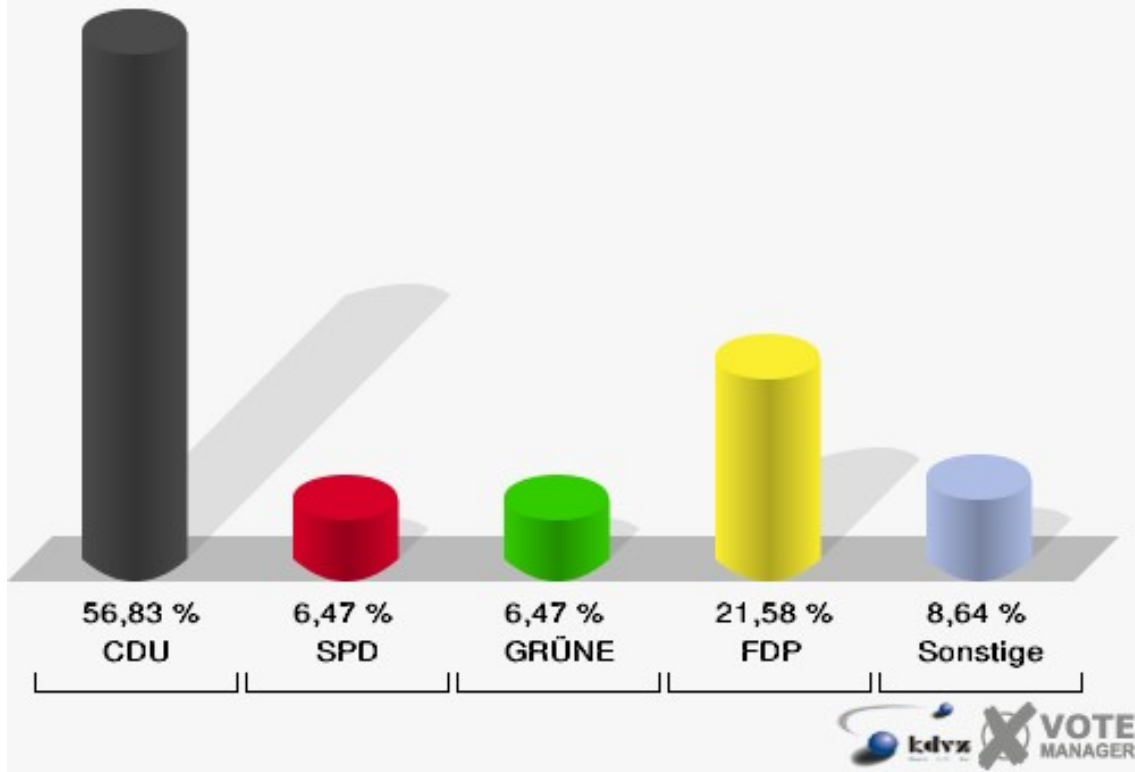

Stadt Radevormwald
Europawahl 07.06.2009
181-Feuerwehrhaus Hahnenberg