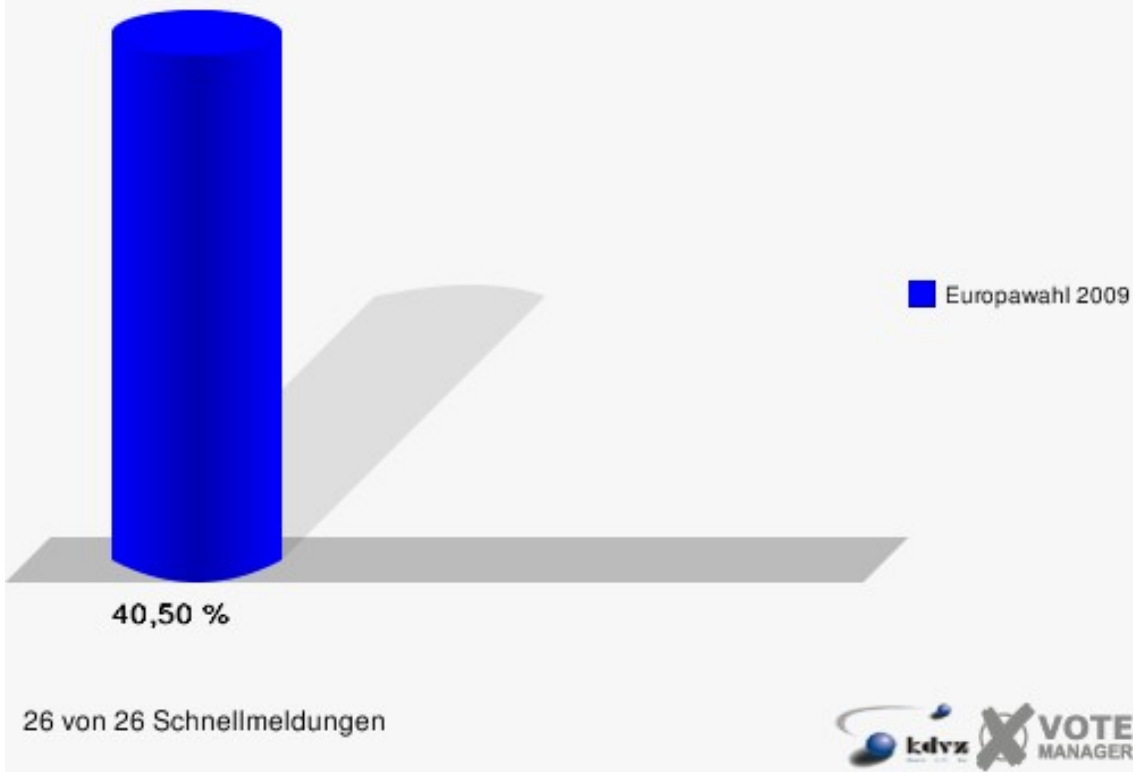

Europawahl

Stadt Radevormwald

	Anzahl	Prozent
Wahlberechtigte	17.379	
Wähler/innen	7.038	40,50 %
ungültige Stimmen	72	1,02 %
gültige Stimmen	6.966	98,98 %
CDU	2.885	41,42 %
SPD	1.536	22,05 %
GRÜNE	674	9,68 %
FDP	1.067	15,32 %
DIE LINKE	260	3,73 %
REP	87	1,25 %
Die Tierschutzpartei	63	0,90 %
FAMILIE	53	0,76 %
DIE FRAUEN	18	0,26 %
Volksabstimmung	10	0,14 %
PBC	23	0,33 %
ÖDP	55	0,79 %
CM	9	0,13 %
DKP	6	0,09 %
AUFBRUCH	1	0,01 %
PSG	0	0,00 %
BüSo	0	0,00 %
50Plus	12	0,17 %
AUF	5	0,07 %
BP	6	0,09 %
DVU	38	0,55 %
DIE GRAUEN	18	0,26 %
DIE VIOLETTEN	6	0,09 %
EDE	3	0,04 %
FBI	3	0,04 %
FÜR VOLKSENTSCHEIDE	5	0,07 %
FW FREIE WÄHLER	17	0,24 %
Newropeans	3	0,04 %
PIRATEN	39	0,56 %
RRP	13	0,19 %
RENTNER	51	0,73 %

Stadt Radevormwald
Europawahl 07.06.2009
Gesamtergebnis

Stadt Radevormwald
Europawahl 07.06.2009
Wahlbeteiligung Gesamtergebnis

Wahlbezirke

010-Bonne Vie Seniorenzentrum

	Anzahl	Prozent
Wahlberechtigte	1.188	
Wähler/innen	430	36,20 %
ungültige Stimmen	3	0,70 %
gültige Stimmen	427	99,30 %
CDU	188	44,03 %
SPD	95	22,25 %
GRÜNE	28	6,56 %
FDP	69	16,16 %
DIE LINKE	17	3,98 %
REP	0	0,00 %
Die Tierschutzpartei	2	0,47 %
FAMILIE	4	0,94 %
DIE FRAUEN	2	0,47 %
Volksabstimmung	0	0,00 %
PBC	2	0,47 %
ÖDP	1	0,23 %
CM	0	0,00 %
DKP	1	0,23 %
AUFBRUCH	0	0,00 %
PSG	0	0,00 %
BüSo	0	0,00 %
50Plus	1	0,23 %
AUF	1	0,23 %
BP	0	0,00 %
DVU	2	0,47 %
DIE GRAUEN	1	0,23 %
DIE VIOLETTEN	0	0,00 %
EDE	0	0,00 %
FBI	0	0,00 %
FÜR VOLKSENTSCHEIDE	1	0,23 %
FW FREIE WÄHLER	1	0,23 %
Newropeans	0	0,00 %
PIRATEN	4	0,94 %
RRP	2	0,47 %
RENTNER	5	1,17 %