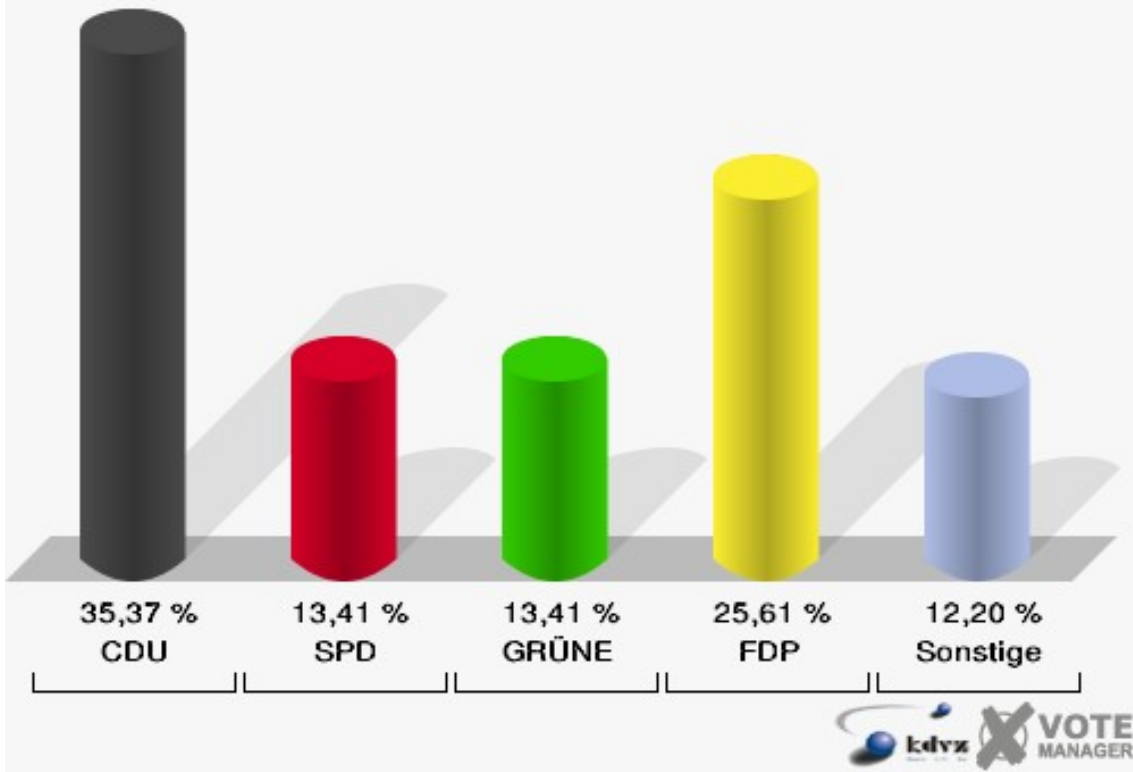

Stadt Radevormwald
Europawahl 07.06.2009
173-Feuerwehrhaus Remlingrade