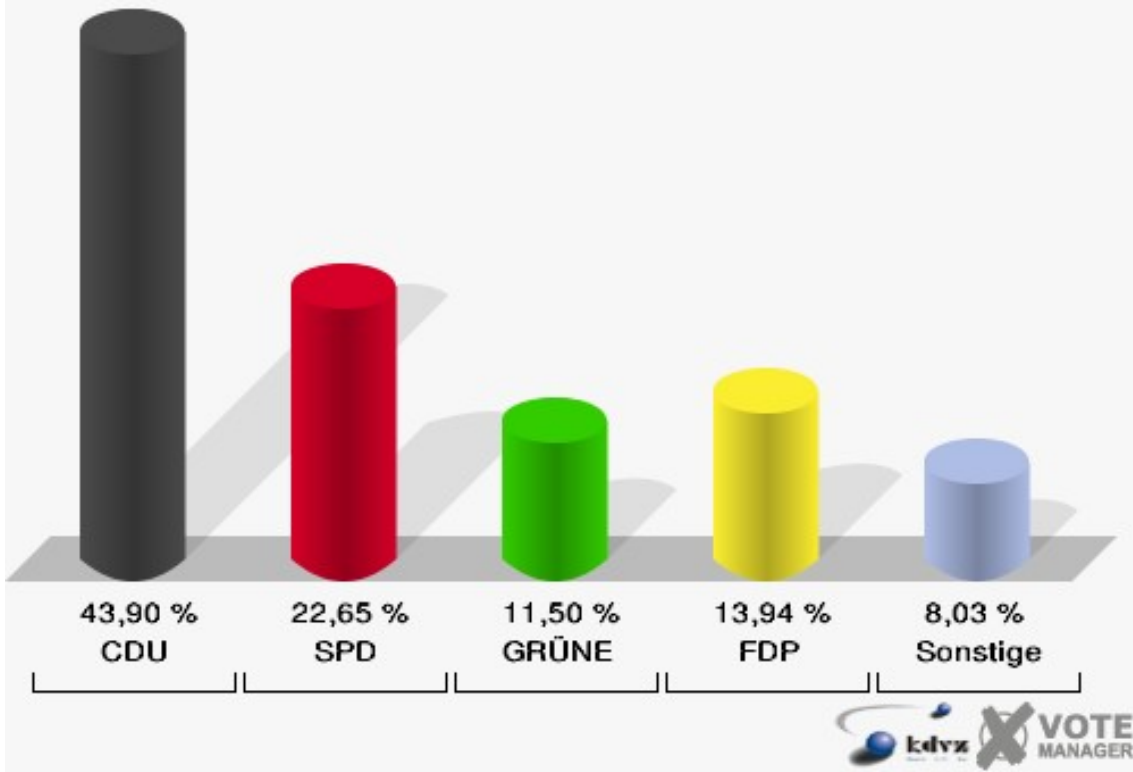

Stadt Radevormwald
Europawahl 07.06.2009
150-Kegelbahn Grunewald

Stadt Radevormwald
Europawahl 07.06.2009
Wahlbeteiligung 150-Kegelbahn Grunewald

160-Grundschule Wupper

	Anzahl	Prozent
Wahlberechtigte	763	
Wähler/innen	289	37,88 %
ungültige Stimmen	2	0,69 %
gültige Stimmen	287	99,31 %
CDU	126	43,90 %
SPD	65	22,65 %
GRÜNE	33	11,50 %
FDP	40	13,94 %
DIE LINKE	9	3,14 %
REP	1	0,35 %
Die Tierschutzpartei	1	0,35 %
FAMILIE	0	0,00 %
DIE FRAUEN	0	0,00 %
Volksabstimmung	0	0,00 %
PBC	2	0,70 %
ÖDP	1	0,35 %
CM	0	0,00 %
DKP	0	0,00 %
AUFBRUCH	0	0,00 %
PSG	0	0,00 %
BüSo	0	0,00 %
50Plus	0	0,00 %
AUF	0	0,00 %
BP	0	0,00 %
DVU	2	0,70 %
DIE GRAUEN	1	0,35 %
DIE VIOLETTEN	4	1,39 %
EDE	1	0,35 %
FBI	0	0,00 %
FÜR VOLKSENTSCHEIDE	0	0,00 %
FW FREIE WÄHLER	0	0,00 %
Newropeans	0	0,00 %
PIRATEN	0	0,00 %
RRP	1	0,35 %
RENTNER	0	0,00 %

Stadt Radevormwald
Europawahl 07.06.2009
160-Grundschule Wupper

Stadt Radevormwald
Europawahl 07.06.2009
Wahlbeteiligung 160-Grundschule Wupper

171-Feuerwehrhaus Wellringrade

	Anzahl	Prozent
Wahlberechtigte	246	
Wähler/innen	99	40,24 %
ungültige Stimmen	1	1,01 %
gültige Stimmen	98	98,99 %
CDU	62	63,27 %
SPD	11	11,22 %
GRÜNE	6	6,12 %
FDP	13	13,27 %
DIE LINKE	5	5,10 %
REP	0	0,00 %
Die Tierschutzpartei	0	0,00 %
FAMILIE	0	0,00 %
DIE FRAUEN	0	0,00 %
Volksabstimmung	0	0,00 %
PBC	0	0,00 %
ÖDP	0	0,00 %
CM	0	0,00 %
DKP	0	0,00 %
AUFBRUCH	0	0,00 %
PSG	0	0,00 %
BüSo	0	0,00 %
50Plus	1	1,02 %
AUF	0	0,00 %
BP	0	0,00 %
DVU	0	0,00 %
DIE GRAUEN	0	0,00 %
DIE VIOLETTEN	0	0,00 %
EDE	0	0,00 %
FBI	0	0,00 %
FÜR VOLKSENTSCHEIDE	0	0,00 %
FW FREIE WÄHLER	0	0,00 %
Newropeans	0	0,00 %
PIRATEN	0	0,00 %
RRP	0	0,00 %
RENTNER	0	0,00 %