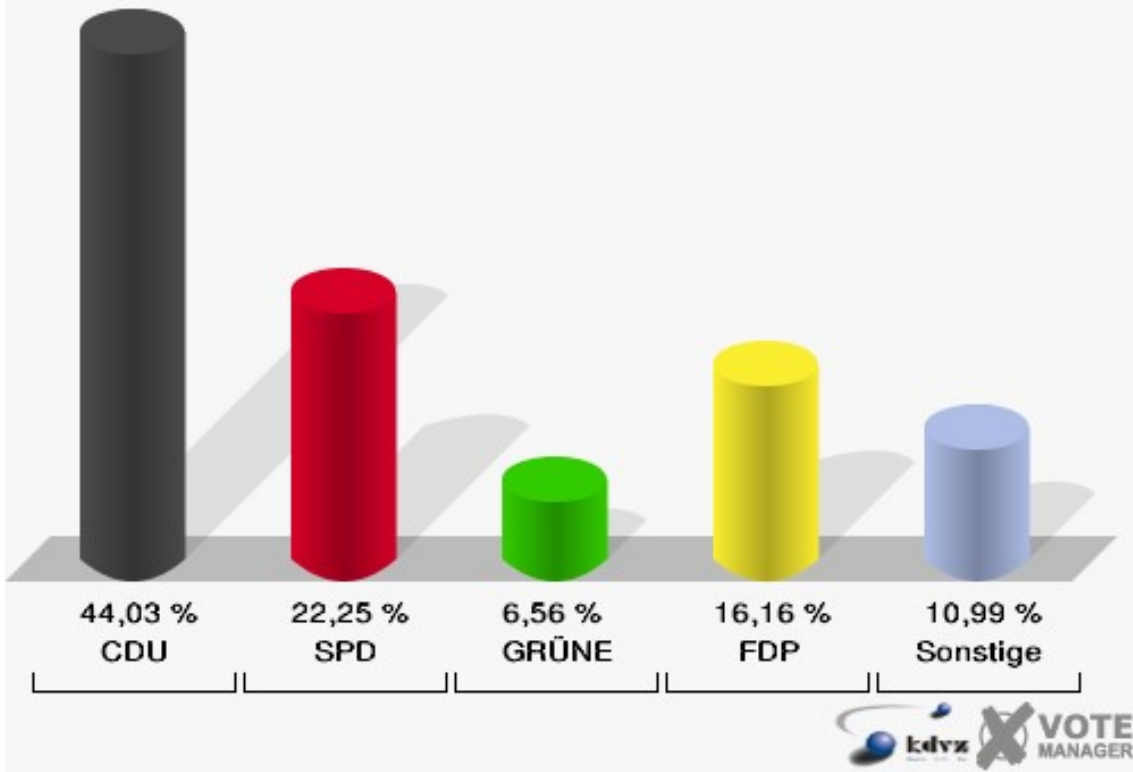

Stadt Radevormwald
Europawahl 07.06.2009
Gesamtergebnis

Stadt Radevormwald
Europawahl 07.06.2009
Wahlbeteiligung Gesamtergebnis

Wahlbezirke

010-Bonne Vie Seniorenzentrum

	Anzahl	Prozent
Wahlberechtigte	1.188	
Wähler/innen	430	36,20 %
ungültige Stimmen	3	0,70 %
gültige Stimmen	427	99,30 %
CDU	188	44,03 %
SPD	95	22,25 %
GRÜNE	28	6,56 %
FDP	69	16,16 %
DIE LINKE	17	3,98 %
REP	0	0,00 %
Die Tierschutzpartei	2	0,47 %
FAMILIE	4	0,94 %
DIE FRAUEN	2	0,47 %
Volksabstimmung	0	0,00 %
PBC	2	0,47 %
ÖDP	1	0,23 %
CM	0	0,00 %
DKP	1	0,23 %
AUFBRUCH	0	0,00 %
PSG	0	0,00 %
BüSo	0	0,00 %
50Plus	1	0,23 %
AUF	1	0,23 %
BP	0	0,00 %
DVU	2	0,47 %
DIE GRAUEN	1	0,23 %
DIE VIOLETTEN	0	0,00 %
EDE	0	0,00 %
FBI	0	0,00 %
FÜR VOLKSENTSCHEIDE	1	0,23 %
FW FREIE WÄHLER	1	0,23 %
Newropeans	0	0,00 %
PIRATEN	4	0,94 %
RRP	2	0,47 %
RENTNER	5	1,17 %

Stadt Radevormwald
Europawahl 07.06.2009
010-Bonne Vie Seniorenzentrum

Stadt Radevormwald
Europawahl 07.06.2009
Wahlbeteiligung 010-Bonne Vie Seniorenzentrum

020-Grundschule Blumenstraße

	Anzahl	Prozent
Wahlberechtigte	1.152	
Wähler/innen	351	30,47 %
ungültige Stimmen	5	1,42 %
gültige Stimmen	346	98,58 %
CDU	141	40,75 %
SPD	80	23,12 %
GRÜNE	31	8,96 %
FDP	53	15,32 %
DIE LINKE	12	3,47 %
REP	3	0,87 %
Die Tierschutzpartei	8	2,31 %
FAMILIE	7	2,02 %
DIE FRAUEN	0	0,00 %
Volksabstimmung	0	0,00 %
PBC	0	0,00 %
ÖDP	3	0,87 %
CM	0	0,00 %
DKP	0	0,00 %
AUFBRUCH	0	0,00 %
PSG	0	0,00 %
BüSo	0	0,00 %
50Plus	1	0,29 %
AUF	0	0,00 %
BP	0	0,00 %
DVU	3	0,87 %
DIE GRAUEN	0	0,00 %
DIE VIOLETTEN	0	0,00 %
EDE	0	0,00 %
FBI	0	0,00 %
FÜR VOLKSENTSCHEIDE	0	0,00 %
FW FREIE WÄHLER	1	0,29 %
Newropeans	0	0,00 %
PIRATEN	3	0,87 %
RRP	0	0,00 %
RENTNER	0	0,00 %