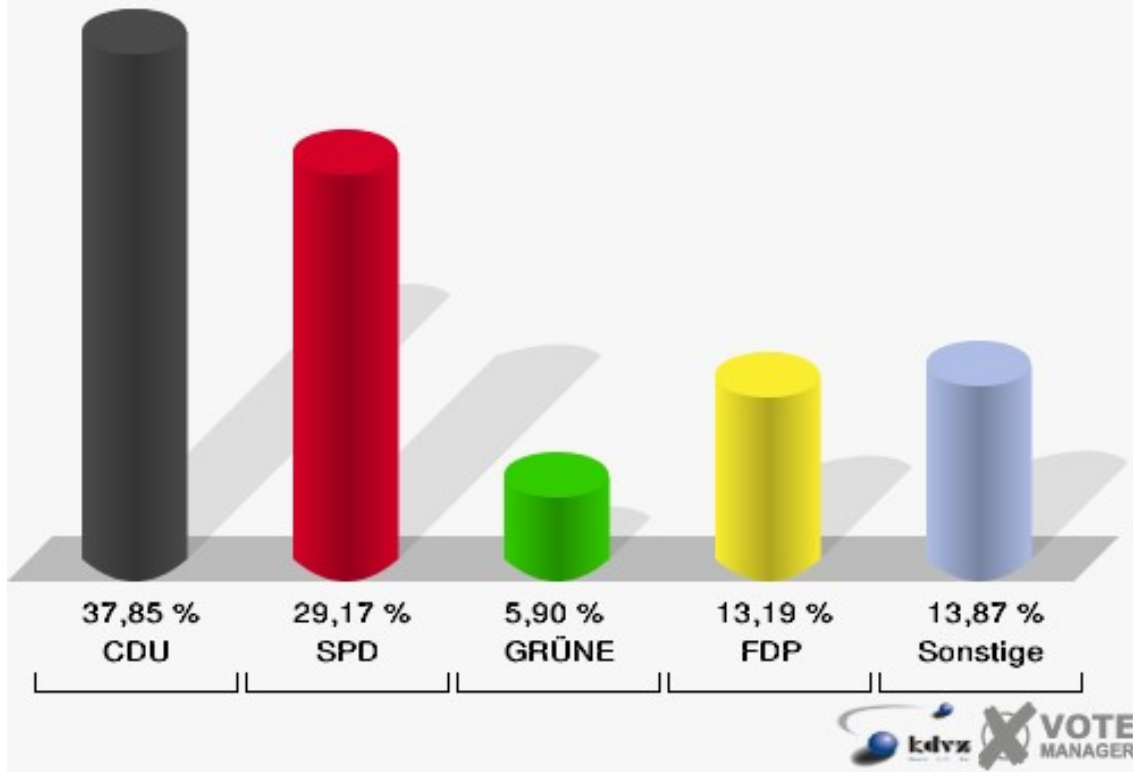

Stadt Radevormwald
Europawahl 07.06.2009
020-Grundschule Blumenstraße

Stadt Radevormwald
Europawahl 07.06.2009
Wahlbeteiligung 020-Grundschule Blumenstraße

030-ehem. Fa. Endter

	Anzahl	Prozent
Wahlberechtigte	943	
Wähler/innen	289	30,65 %
ungültige Stimmen	1	0,35 %
gültige Stimmen	288	99,65 %
CDU	109	37,85 %
SPD	84	29,17 %
GRÜNE	17	5,90 %
FDP	38	13,19 %
DIE LINKE	15	5,21 %
REP	7	2,43 %
Die Tierschutzpartei	2	0,69 %
FAMILIE	1	0,35 %
DIE FRAUEN	0	0,00 %
Volksabstimmung	0	0,00 %
PBC	2	0,69 %
ÖDP	0	0,00 %
CM	0	0,00 %
DKP	0	0,00 %
AUFBRUCH	1	0,35 %
PSG	0	0,00 %
BüSo	0	0,00 %
50Plus	0	0,00 %
AUF	0	0,00 %
BP	0	0,00 %
DVU	2	0,69 %
DIE GRAUEN	2	0,69 %
DIE VIOLETTEN	0	0,00 %
EDE	0	0,00 %
FBI	0	0,00 %
FÜR VOLKSENTSCHEIDE	2	0,69 %
FW FREIE WÄHLER	1	0,35 %
Newropeans	0	0,00 %
PIRATEN	3	1,04 %
RRP	0	0,00 %
RENTNER	2	0,69 %

Stadt Radevormwald

Europawahl 07.06.2009

030-ehem. Fa. Endter

Stadt Radevormwald

Europawahl 07.06.2009

Wahlbeteiligung 030-ehem. Fa. Endter

040-Kindergarten der AWO

	Anzahl	Prozent
Wahlberechtigte	1.003	
Wähler/innen	355	35,39 %
ungültige Stimmen	2	0,56 %
gültige Stimmen	353	99,44 %
CDU	144	40,79 %
SPD	82	23,23 %
GRÜNE	42	11,90 %
FDP	44	12,46 %
DIE LINKE	11	3,12 %
REP	4	1,13 %
Die Tierschutzpartei	6	1,70 %
FAMILIE	1	0,28 %
DIE FRAUEN	3	0,85 %
Volksabstimmung	0	0,00 %
PBC	3	0,85 %
ÖDP	1	0,28 %
CM	3	0,85 %
DKP	0	0,00 %
AUFBRUCH	0	0,00 %
PSG	0	0,00 %
BüSo	0	0,00 %
50Plus	1	0,28 %
AUF	0	0,00 %
BP	0	0,00 %
DVU	2	0,57 %
DIE GRAUEN	0	0,00 %
DIE VIOLETTEN	0	0,00 %
EDE	0	0,00 %
FBI	0	0,00 %
FÜR VOLKSENTSCHEIDE	0	0,00 %
FW FREIE WÄHLER	2	0,57 %
Newropeans	0	0,00 %
PIRATEN	3	0,85 %
RRP	0	0,00 %
RENTNER	1	0,28 %