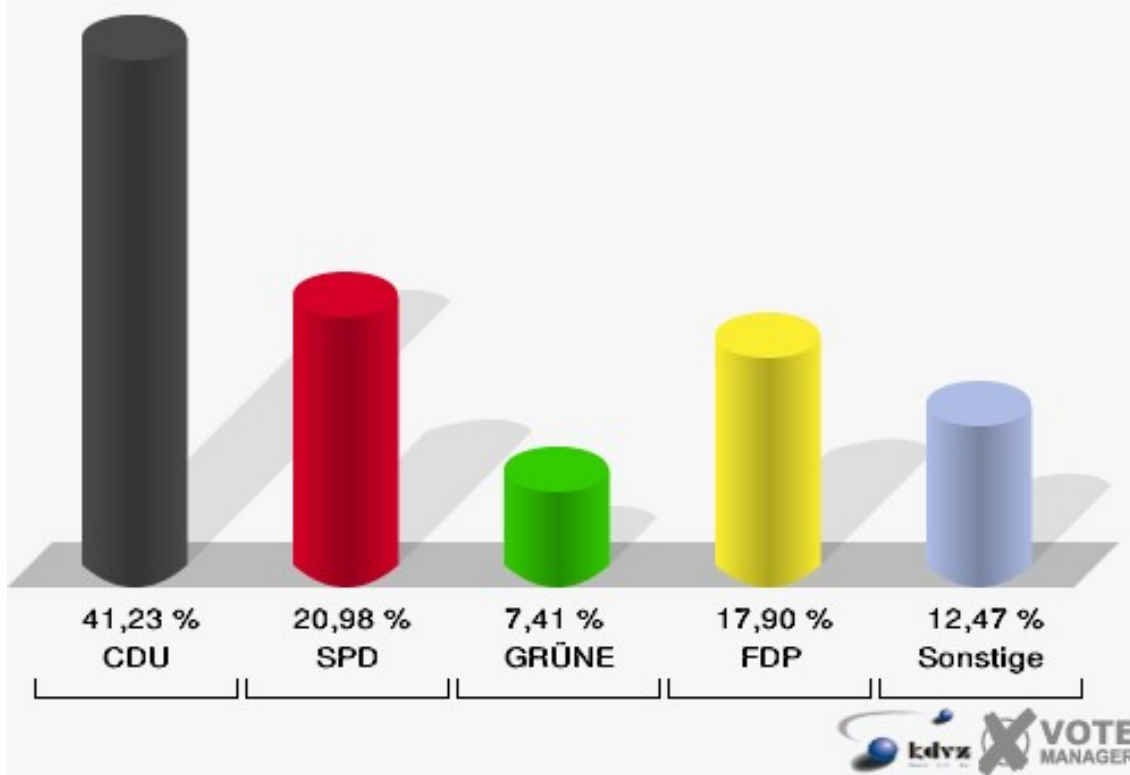

01B-Briefwahlbezirk 1

	Anzahl	Prozent
Wähler/innen	561	
ungültige Stimmen	8	1,43 %
gültige Stimmen	553	98,57 %
CDU	228	41,23 %
SPD	116	20,98 %
GRÜNE	41	7,41 %
FDP	99	17,90 %
DIE LINKE	28	5,06 %
REP	8	1,45 %
Die Tierschutzpartei	8	1,45 %
FAMILIE	2	0,36 %
DIE FRAUEN	2	0,36 %
Volksabstimmung	1	0,18 %
PBC	0	0,00 %
ÖDP	6	1,08 %
CM	1	0,18 %
DKP	0	0,00 %
AUFBRUCH	0	0,00 %
PSG	0	0,00 %
BüSo	0	0,00 %
50Plus	1	0,18 %
AUF	0	0,00 %
BP	0	0,00 %
DVU	0	0,00 %
DIE GRAUEN	0	0,00 %
DIE VIOLETTEN	0	0,00 %
EDE	0	0,00 %
FBI	0	0,00 %
FÜR VOLKSENTSCHEIDE	0	0,00 %
FW FREIE WÄHLER	1	0,18 %
Newropeans	0	0,00 %
PIRATEN	1	0,18 %
RRP	3	0,54 %
RENTNER	7	1,27 %

Stadt Radevormwald

Europawahl 07.06.2009

01B-Briefwahlbezirk 1