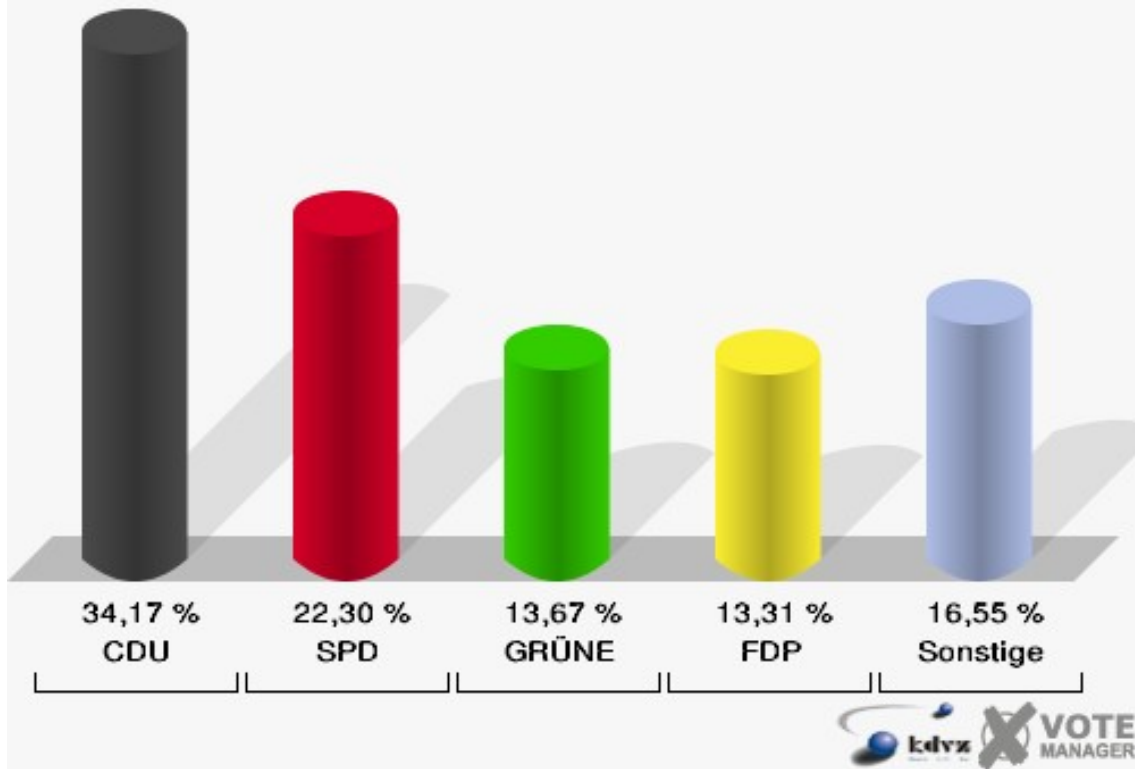

Stadt Radevormwald

Europawahl 07.06.2009

132-Fa. Ickert & Mazur

Stadt Radevormwald

Europawahl 07.06.2009

Wahlbeteiligung 132-Fa. Ickert & Mazur

140-Ev. Gemeindehaus

	Anzahl	Prozent
Wahlberechtigte	773	
Wähler/innen	281	36,35 %
ungültige Stimmen	3	1,07 %
gültige Stimmen	278	98,93 %
CDU	95	34,17 %
SPD	62	22,30 %
GRÜNE	38	13,67 %
FDP	37	13,31 %
DIE LINKE	20	7,19 %
REP	7	2,52 %
Die Tierschutzpartei	4	1,44 %
FAMILIE	2	0,72 %
DIE FRAUEN	1	0,36 %
Volksabstimmung	0	0,00 %
PBC	0	0,00 %
ÖDP	0	0,00 %
CM	0	0,00 %
DKP	1	0,36 %
AUFBRUCH	0	0,00 %
PSG	0	0,00 %
BüSo	0	0,00 %
50Plus	0	0,00 %
AUF	0	0,00 %
BP	1	0,36 %
DVU	4	1,44 %
DIE GRAUEN	3	1,08 %
DIE VIOLETTEN	0	0,00 %
EDE	0	0,00 %
FBI	0	0,00 %
FÜR VOLKSENTSCHEIDE	0	0,00 %
FW FREIE WÄHLER	0	0,00 %
Newropeans	0	0,00 %
PIRATEN	2	0,72 %
RRP	0	0,00 %
RENTNER	1	0,36 %

Stadt Radevormwald

Europawahl 07.06.2009

140-Ev. Gemeindehaus

Stadt Radevormwald

Europawahl 07.06.2009

Wahlbeteiligung 140-Ev. Gemeindehaus

150-Kegelbahn Grunewald

	Anzahl	Prozent
Wahlberechtigte	789	
Wähler/innen	190	24,08 %
ungültige Stimmen	0	0,00 %
gültige Stimmen	190	100,00 %
CDU	63	33,16 %
SPD	58	30,53 %
GRÜNE	31	16,32 %
FDP	17	8,95 %
DIE LINKE	5	2,63 %
REP	3	1,58 %
Die Tierschutzpartei	1	0,53 %
FAMILIE	4	2,11 %
DIE FRAUEN	0	0,00 %
Volksabstimmung	1	0,53 %
PBC	1	0,53 %
ÖDP	2	1,05 %
CM	0	0,00 %
DKP	0	0,00 %
AUFBRUCH	0	0,00 %
PSG	0	0,00 %
BüSo	0	0,00 %
50Plus	0	0,00 %
AUF	0	0,00 %
BP	0	0,00 %
DVU	2	1,05 %
DIE GRAUEN	0	0,00 %
DIE VIOLETTEN	0	0,00 %
EDE	0	0,00 %
FBI	0	0,00 %
FÜR VOLKSENTSCHEIDE	0	0,00 %
FW FREIE WÄHLER	0	0,00 %
Newropeans	0	0,00 %
PIRATEN	1	0,53 %
RRP	0	0,00 %
RENTNER	1	0,53 %