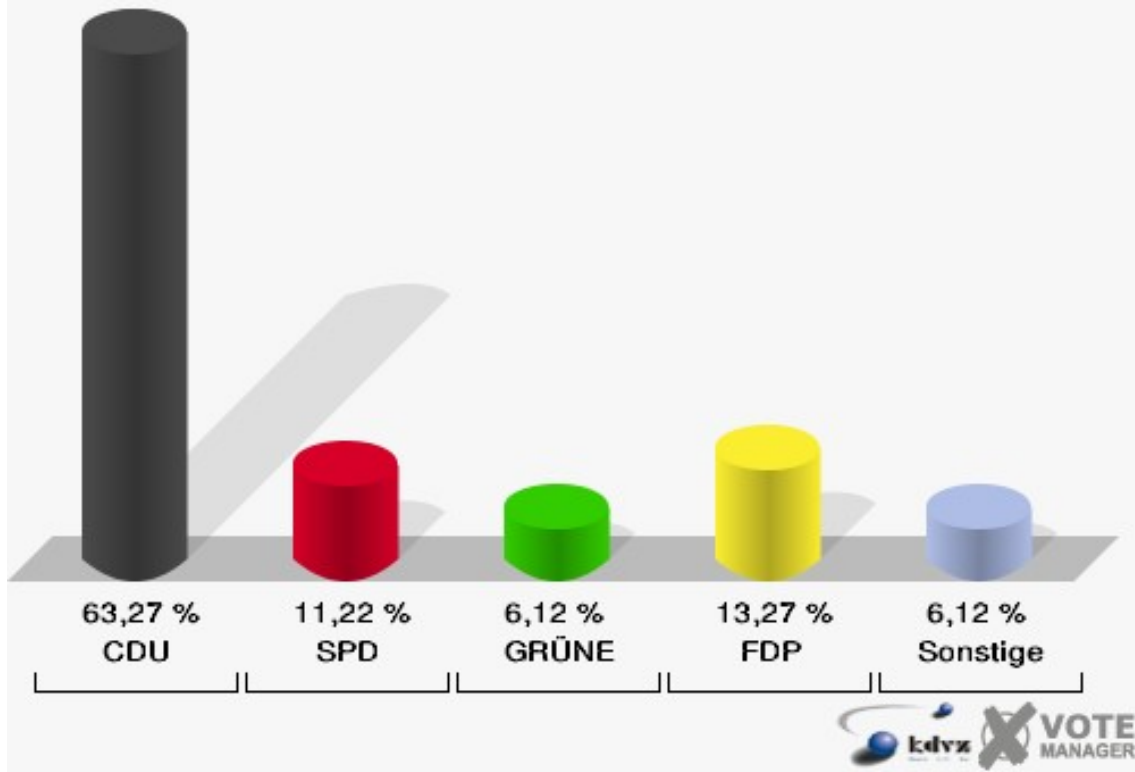

Stadt Radevormwald
Europawahl 07.06.2009
160-Grundschule Wupper

Stadt Radevormwald
Europawahl 07.06.2009
Wahlbeteiligung 160-Grundschule Wupper

171-Feuerwehrhaus Wellringrade

	Anzahl	Prozent
Wahlberechtigte	246	
Wähler/innen	99	40,24 %
ungültige Stimmen	1	1,01 %
gültige Stimmen	98	98,99 %
CDU	62	63,27 %
SPD	11	11,22 %
GRÜNE	6	6,12 %
FDP	13	13,27 %
DIE LINKE	5	5,10 %
REP	0	0,00 %
Die Tierschutzpartei	0	0,00 %
FAMILIE	0	0,00 %
DIE FRAUEN	0	0,00 %
Volksabstimmung	0	0,00 %
PBC	0	0,00 %
ÖDP	0	0,00 %
CM	0	0,00 %
DKP	0	0,00 %
AUFBRUCH	0	0,00 %
PSG	0	0,00 %
BüSo	0	0,00 %
50Plus	1	1,02 %
AUF	0	0,00 %
BP	0	0,00 %
DVU	0	0,00 %
DIE GRAUEN	0	0,00 %
DIE VIOLETTEN	0	0,00 %
EDE	0	0,00 %
FBI	0	0,00 %
FÜR VOLKSENTSCHEIDE	0	0,00 %
FW FREIE WÄHLER	0	0,00 %
Newropeans	0	0,00 %
PIRATEN	0	0,00 %
RRP	0	0,00 %
RENTNER	0	0,00 %

Stadt Radevormwald
Europawahl 07.06.2009
171-Feuerwehrhaus Wellringrade

Stadt Radevormwald
Europawahl 07.06.2009
Wahlbeteiligung 171-Feuerwehrhaus Wellringrade

172-Feuerwehrhaus Önkfeld

	Anzahl	Prozent
Wahlberechtigte	442	
Wähler/innen	197	44,57 %
ungültige Stimmen	0	0,00 %
gültige Stimmen	197	100,00 %
CDU	100	50,76 %
SPD	25	12,69 %
GRÜNE	7	3,55 %
FDP	58	29,44 %
DIE LINKE	1	0,51 %
REP	1	0,51 %
Die Tierschutzpartei	2	1,02 %
FAMILIE	1	0,51 %
DIE FRAUEN	0	0,00 %
Volksabstimmung	1	0,51 %
PBC	0	0,00 %
ÖDP	0	0,00 %
CM	0	0,00 %
DKP	0	0,00 %
AUFBRUCH	0	0,00 %
PSG	0	0,00 %
BüSo	0	0,00 %
50Plus	0	0,00 %
AUF	1	0,51 %
BP	0	0,00 %
DVU	0	0,00 %
DIE GRAUEN	0	0,00 %
DIE VIOLETTEN	0	0,00 %
EDE	0	0,00 %
FBI	0	0,00 %
FÜR VOLKSENTSCHEIDE	0	0,00 %
FW FREIE WÄHLER	0	0,00 %
Newropeans	0	0,00 %
PIRATEN	0	0,00 %
RRP	0	0,00 %
RENTNER	0	0,00 %