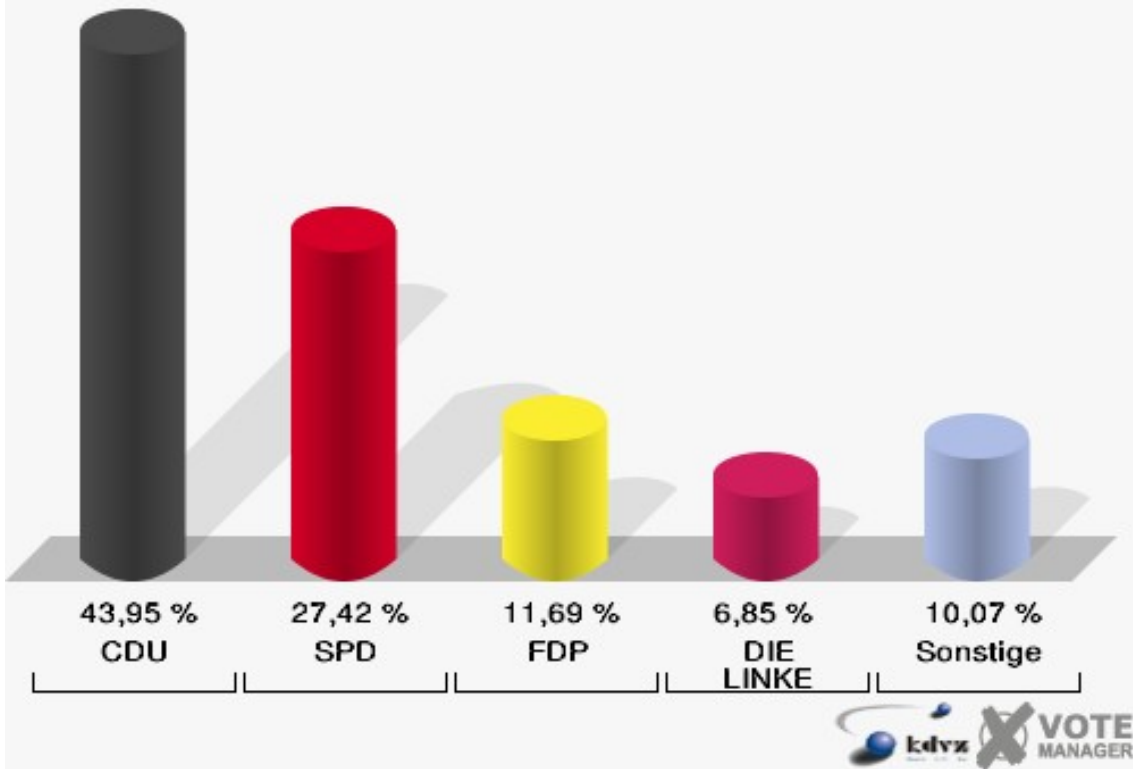

Stadt Radevormwald
Europawahl 07.06.2009
050-Johanniter Altenheim

Stadt Radevormwald
Europawahl 07.06.2009
Wahlbeteiligung 050-Johanniter Altenheim

060-Gem. Grundschule Stadt

	Anzahl	Prozent
Wahlberechtigte	947	
Wähler/innen	252	26,61 %
ungültige Stimmen	4	1,59 %
gültige Stimmen	248	98,41 %
CDU	109	43,95 %
SPD	68	27,42 %
GRÜNE	13	5,24 %
FDP	29	11,69 %
DIE LINKE	17	6,85 %
REP	2	0,81 %
Die Tierschutzpartei	1	0,40 %
FAMILIE	1	0,40 %
DIE FRAUEN	1	0,40 %
Volksabstimmung	1	0,40 %
PBC	0	0,00 %
ÖDP	0	0,00 %
CM	1	0,40 %
DKP	0	0,00 %
AUFBRUCH	0	0,00 %
PSG	0	0,00 %
BüSo	0	0,00 %
50Plus	0	0,00 %
AUF	0	0,00 %
BP	0	0,00 %
DVU	2	0,81 %
DIE GRAUEN	0	0,00 %
DIE VIOLETTEN	0	0,00 %
EDE	0	0,00 %
FBI	0	0,00 %
FÜR VOLKSENTSCHEIDE	0	0,00 %
FW FREIE WÄHLER	1	0,40 %
Newropeans	0	0,00 %
PIRATEN	0	0,00 %
RRP	0	0,00 %
RENTNER	2	0,81 %

Stadt Radevormwald
Europawahl 07.06.2009
060-Gem. Grundschule Stadt

Stadt Radevormwald
Europawahl 07.06.2009
Wahlbeteiligung 060-Gem. Grundschule Stadt

070-Lindenbaumschule

	Anzahl	Prozent
Wahlberechtigte	1.167	
Wähler/innen	400	34,28 %
ungültige Stimmen	3	0,75 %
gültige Stimmen	397	99,25 %
CDU	149	37,53 %
SPD	91	22,92 %
GRÜNE	48	12,09 %
FDP	71	17,88 %
DIE LINKE	14	3,53 %
REP	6	1,51 %
Die Tierschutzpartei	5	1,26 %
FAMILIE	3	0,76 %
DIE FRAUEN	0	0,00 %
Volksabstimmung	0	0,00 %
PBC	1	0,25 %
ÖDP	2	0,50 %
CM	0	0,00 %
DKP	0	0,00 %
AUFBRUCH	0	0,00 %
PSG	0	0,00 %
BüSo	0	0,00 %
50Plus	1	0,25 %
AUF	0	0,00 %
BP	0	0,00 %
DVU	0	0,00 %
DIE GRAUEN	0	0,00 %
DIE VIOLETTEN	0	0,00 %
EDE	0	0,00 %
FBI	0	0,00 %
FÜR VOLKSENTSCHEIDE	0	0,00 %
FW FREIE WÄHLER	0	0,00 %
Newropeans	0	0,00 %
PIRATEN	1	0,25 %
RRP	2	0,50 %
RENTNER	3	0,76 %