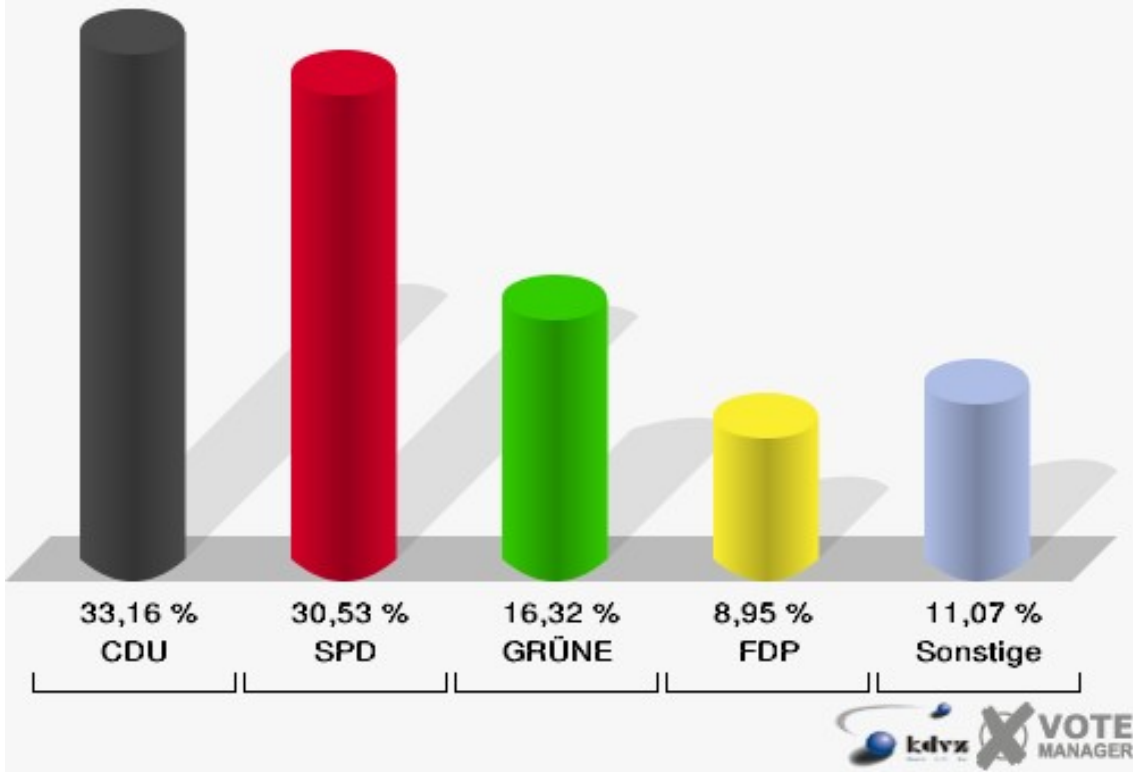

Stadt Radevormwald

Europawahl 07.06.2009

140-Ev. Gemeindehaus

Stadt Radevormwald

Europawahl 07.06.2009

Wahlbeteiligung 140-Ev. Gemeindehaus

150-Kegelbahn Grunewald

	Anzahl	Prozent
Wahlberechtigte	789	
Wähler/innen	190	24,08 %
ungültige Stimmen	0	0,00 %
gültige Stimmen	190	100,00 %
CDU	63	33,16 %
SPD	58	30,53 %
GRÜNE	31	16,32 %
FDP	17	8,95 %
DIE LINKE	5	2,63 %
REP	3	1,58 %
Die Tierschutzpartei	1	0,53 %
FAMILIE	4	2,11 %
DIE FRAUEN	0	0,00 %
Volksabstimmung	1	0,53 %
PBC	1	0,53 %
ÖDP	2	1,05 %
CM	0	0,00 %
DKP	0	0,00 %
AUFBRUCH	0	0,00 %
PSG	0	0,00 %
BüSo	0	0,00 %
50Plus	0	0,00 %
AUF	0	0,00 %
BP	0	0,00 %
DVU	2	1,05 %
DIE GRAUEN	0	0,00 %
DIE VIOLETTEN	0	0,00 %
EDE	0	0,00 %
FBI	0	0,00 %
FÜR VOLKSENTSCHEIDE	0	0,00 %
FW FREIE WÄHLER	0	0,00 %
Newropeans	0	0,00 %
PIRATEN	1	0,53 %
RRP	0	0,00 %
RENTNER	1	0,53 %

Stadt Radevormwald
Europawahl 07.06.2009
150-Kegelbahn Grunewald

Stadt Radevormwald
Europawahl 07.06.2009
Wahlbeteiligung 150-Kegelbahn Grunewald

160-Grundschule Wupper

	Anzahl	Prozent
Wahlberechtigte	763	
Wähler/innen	289	37,88 %
ungültige Stimmen	2	0,69 %
gültige Stimmen	287	99,31 %
CDU	126	43,90 %
SPD	65	22,65 %
GRÜNE	33	11,50 %
FDP	40	13,94 %
DIE LINKE	9	3,14 %
REP	1	0,35 %
Die Tierschutzpartei	1	0,35 %
FAMILIE	0	0,00 %
DIE FRAUEN	0	0,00 %
Volksabstimmung	0	0,00 %
PBC	2	0,70 %
ÖDP	1	0,35 %
CM	0	0,00 %
DKP	0	0,00 %
AUFBRUCH	0	0,00 %
PSG	0	0,00 %
BüSo	0	0,00 %
50Plus	0	0,00 %
AUF	0	0,00 %
BP	0	0,00 %
DVU	2	0,70 %
DIE GRAUEN	1	0,35 %
DIE VIOLETTEN	4	1,39 %
EDE	1	0,35 %
FBI	0	0,00 %
FÜR VOLKSENTSCHEIDE	0	0,00 %
FW FREIE WÄHLER	0	0,00 %
Newropeans	0	0,00 %
PIRATEN	0	0,00 %
RRP	1	0,35 %
RENTNER	0	0,00 %