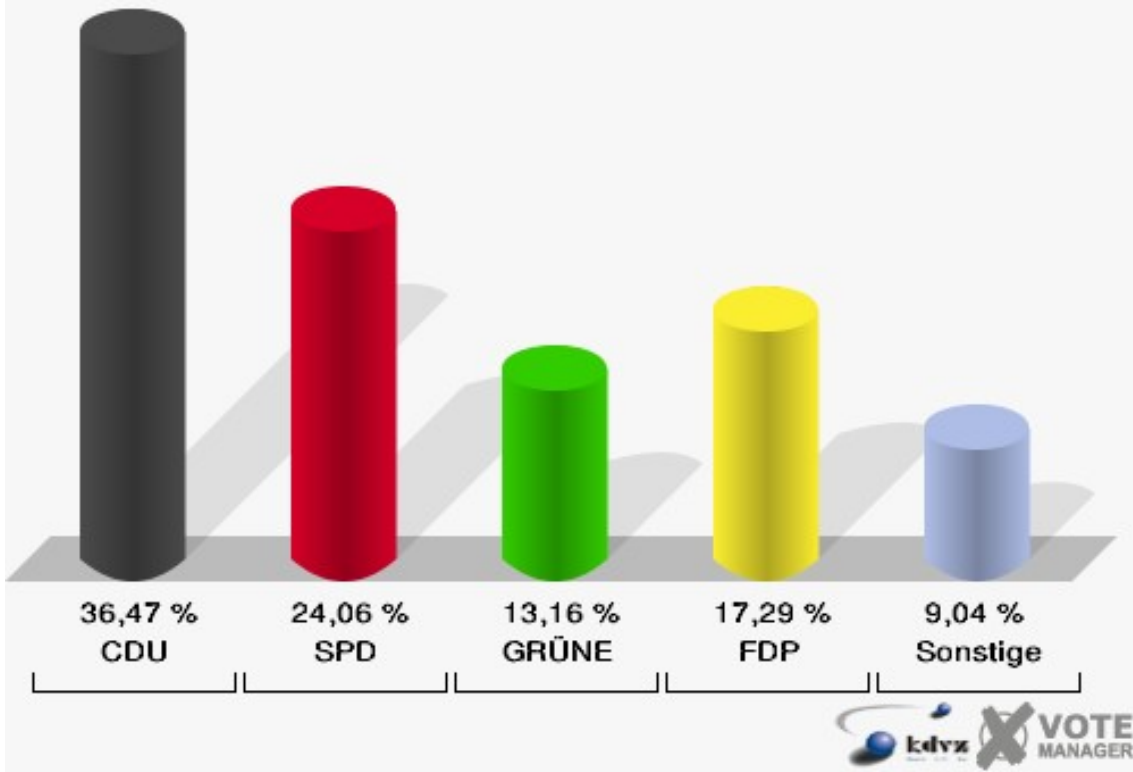

Stadt Radevormwald
Europawahl 07.06.2009
110-Grundschule Bergerhof

Stadt Radevormwald
Europawahl 07.06.2009
Wahlbeteiligung 110-Grundschule Bergerhof

121-Feuerwehrhaus Herbeck

	Anzahl	Prozent
Wahlberechtigte	713	
Wähler/innen	268	37,59 %
ungültige Stimmen	2	0,75 %
gültige Stimmen	266	99,25 %
CDU	97	36,47 %
SPD	64	24,06 %
GRÜNE	35	13,16 %
FDP	46	17,29 %
DIE LINKE	2	0,75 %
REP	9	3,38 %
Die Tierschutzpartei	3	1,13 %
FAMILIE	0	0,00 %
DIE FRAUEN	1	0,38 %
Volksabstimmung	1	0,38 %
PBC	0	0,00 %
ÖDP	1	0,38 %
CM	0	0,00 %
DKP	0	0,00 %
AUFBRUCH	0	0,00 %
PSG	0	0,00 %
BüSo	0	0,00 %
50Plus	0	0,00 %
AUF	0	0,00 %
BP	0	0,00 %
DVU	1	0,38 %
DIE GRAUEN	0	0,00 %
DIE VIOLETTEN	0	0,00 %
EDE	0	0,00 %
FBI	0	0,00 %
FÜR VOLKSENTSCHEIDE	0	0,00 %
FW FREIE WÄHLER	0	0,00 %
Newropeans	0	0,00 %
PIRATEN	0	0,00 %
RRP	0	0,00 %
RENTNER	6	2,26 %

Stadt Radevormwald
Europawahl 07.06.2009
121-Feuerwehrhaus Herbeck

Stadt Radevormwald
Europawahl 07.06.2009
Wahlbeteiligung 121-Feuerwehrhaus Herbeck

122-Bürgerhaus Honsberg

	Anzahl	Prozent
Wahlberechtigte	419	
Wähler/innen	147	35,08 %
ungültige Stimmen	0	0,00 %
gültige Stimmen	147	100,00 %
CDU	66	44,90 %
SPD	29	19,73 %
GRÜNE	26	17,69 %
FDP	17	11,56 %
DIE LINKE	4	2,72 %
REP	3	2,04 %
Die Tierschutzpartei	1	0,68 %
FAMILIE	0	0,00 %
DIE FRAUEN	0	0,00 %
Volksabstimmung	0	0,00 %
PBC	0	0,00 %
ÖDP	0	0,00 %
CM	0	0,00 %
DKP	0	0,00 %
AUFBRUCH	0	0,00 %
PSG	0	0,00 %
BüSo	0	0,00 %
50Plus	0	0,00 %
AUF	0	0,00 %
BP	0	0,00 %
DVU	0	0,00 %
DIE GRAUEN	0	0,00 %
DIE VIOLETTEN	0	0,00 %
EDE	0	0,00 %
FBI	0	0,00 %
FÜR VOLKSENTSCHEIDE	0	0,00 %
FW FREIE WÄHLER	0	0,00 %
Newropeans	0	0,00 %
PIRATEN	0	0,00 %
RRP	1	0,68 %
RENTNER	0	0,00 %