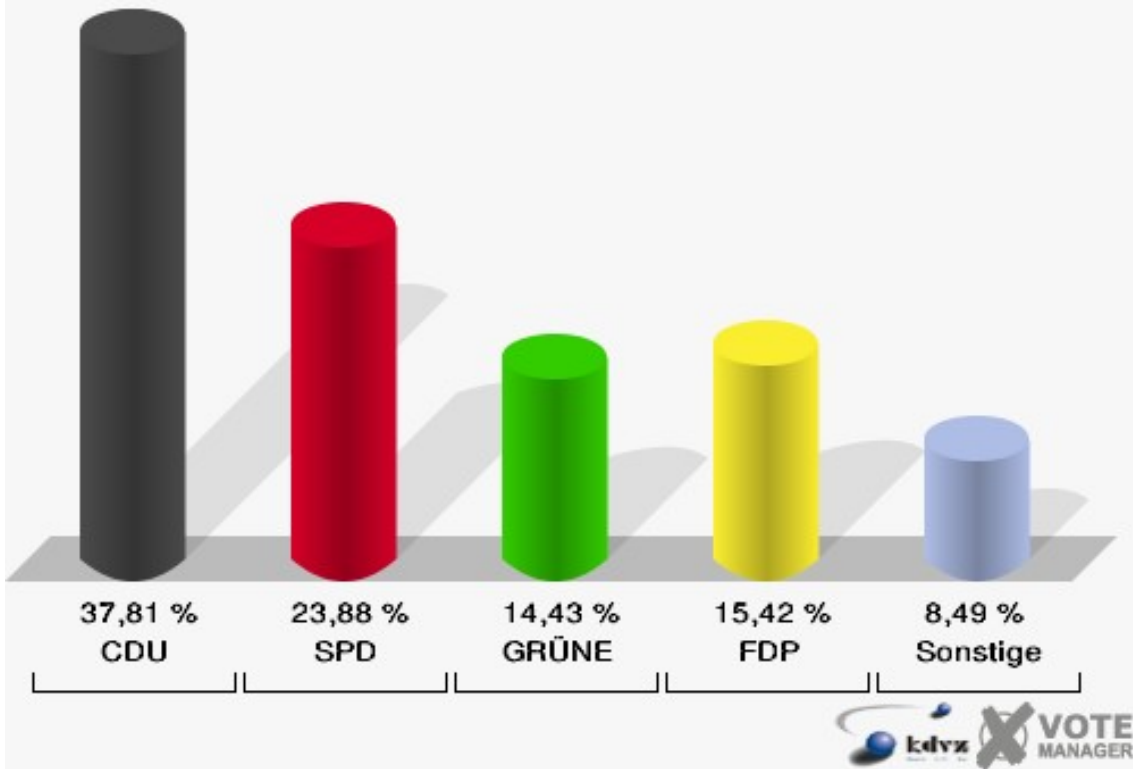

Stadt Radevormwald
Europawahl 07.06.2009
131-Kindergarten der AWO