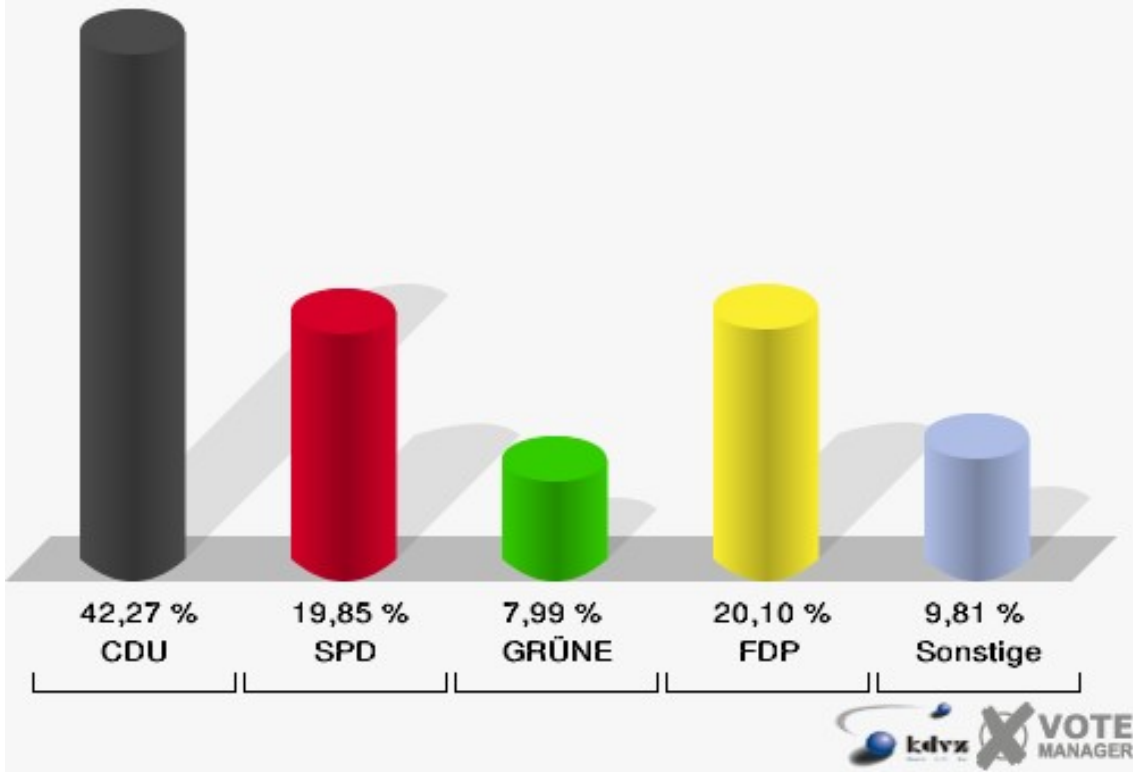

Stadt Radevormwald

Europawahl 07.06.2009

070-Lindenbaumschule

Stadt Radevormwald

Europawahl 07.06.2009

Wahlbeteiligung 070-Lindenbaumschule

080-Gem. Grundschule Stadt

	Anzahl	Prozent
Wahlberechtigte	1.123	
Wähler/innen	393	35,00 %
ungültige Stimmen	5	1,27 %
gültige Stimmen	388	98,73 %
CDU	164	42,27 %
SPD	77	19,85 %
GRÜNE	31	7,99 %
FDP	78	20,10 %
DIE LINKE	6	1,55 %
REP	4	1,03 %
Die Tierschutzpartei	2	0,52 %
FAMILIE	1	0,26 %
DIE FRAUEN	3	0,77 %
Volksabstimmung	1	0,26 %
PBC	1	0,26 %
ÖDP	7	1,80 %
CM	0	0,00 %
DKP	0	0,00 %
AUFBRUCH	0	0,00 %
PSG	0	0,00 %
BüSo	0	0,00 %
50Plus	0	0,00 %
AUF	1	0,26 %
BP	2	0,52 %
DVU	4	1,03 %
DIE GRAUEN	0	0,00 %
DIE VIOLETTEN	0	0,00 %
EDE	0	0,00 %
FBI	0	0,00 %
FÜR VOLKSENTSCHEIDE	0	0,00 %
FW FREIE WÄHLER	0	0,00 %
Newropeans	0	0,00 %
PIRATEN	2	0,52 %
RRP	0	0,00 %
RENTNER	4	1,03 %

Stadt Radevormwald
Europawahl 07.06.2009
080-Gem. Grundschule Stadt

Stadt Radevormwald
Europawahl 07.06.2009
Wahlbeteiligung 080-Gem. Grundschule Stadt

090-Dietrich-Bonhoeffer-Haus

	Anzahl	Prozent
Wahlberechtigte	666	
Wähler/innen	166	24,92 %
ungültige Stimmen	6	3,61 %
gültige Stimmen	160	96,39 %
CDU	75	46,88 %
SPD	28	17,50 %
GRÜNE	15	9,38 %
FDP	18	11,25 %
DIE LINKE	10	6,25 %
REP	1	0,62 %
Die Tierschutzpartei	1	0,62 %
FAMILIE	1	0,62 %
DIE FRAUEN	1	0,62 %
Volksabstimmung	0	0,00 %
PBC	0	0,00 %
ÖDP	2	1,25 %
CM	1	0,62 %
DKP	0	0,00 %
AUFBRUCH	0	0,00 %
PSG	0	0,00 %
BüSo	0	0,00 %
50Plus	1	0,62 %
AUF	0	0,00 %
BP	1	0,62 %
DVU	0	0,00 %
DIE GRAUEN	0	0,00 %
DIE VIOLETTEN	0	0,00 %
EDE	0	0,00 %
FBI	0	0,00 %
FÜR VOLKSENTSCHEIDE	0	0,00 %
FW FREIE WÄHLER	1	0,62 %
Newropeans	0	0,00 %
PIRATEN	3	1,88 %
RRP	0	0,00 %
RENTNER	1	0,62 %