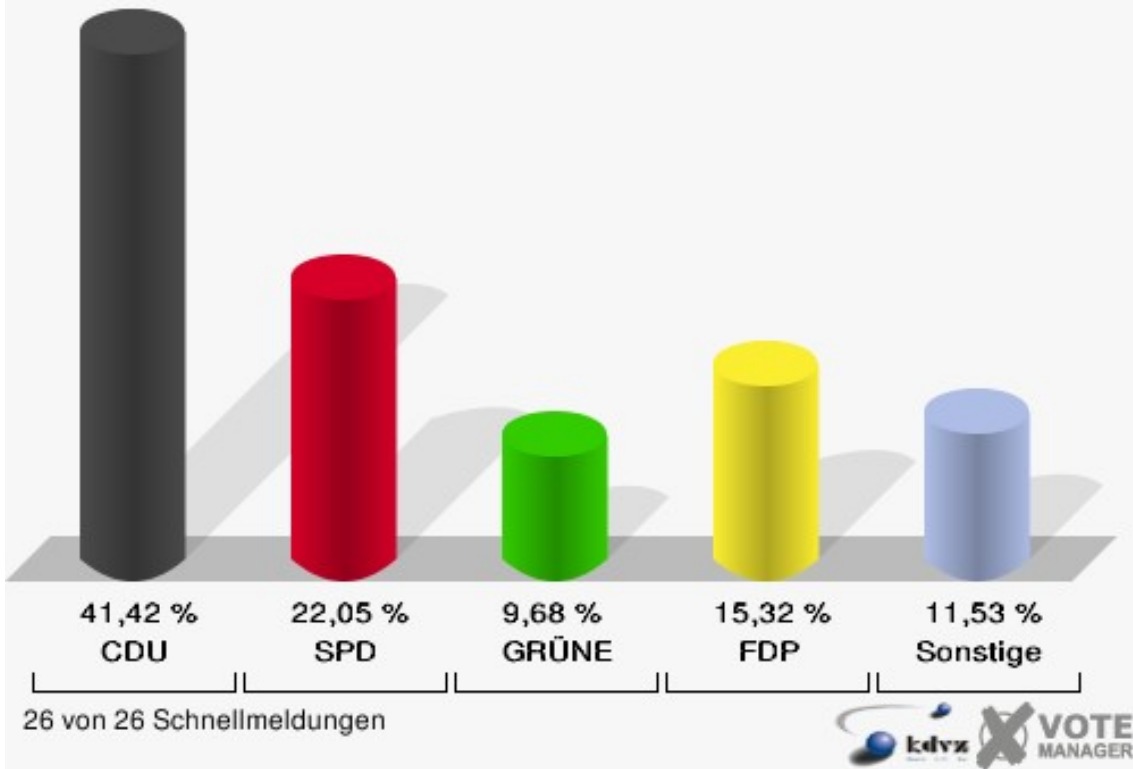

Europawahl

Stadt Radevormwald

	Anzahl	Prozent
Wahlberechtigte	17.379	
Wähler/innen	7.038	40,50 %
ungültige Stimmen	72	1,02 %
gültige Stimmen	6.966	98,98 %
CDU	2.885	41,42 %
SPD	1.536	22,05 %
GRÜNE	674	9,68 %
FDP	1.067	15,32 %
DIE LINKE	260	3,73 %
REP	87	1,25 %
Die Tierschutzpartei	63	0,90 %
FAMILIE	53	0,76 %
DIE FRAUEN	18	0,26 %
Volksabstimmung	10	0,14 %
PBC	23	0,33 %
ÖDP	55	0,79 %
CM	9	0,13 %
DKP	6	0,09 %
AUFBRUCH	1	0,01 %
PSG	0	0,00 %
BüSo	0	0,00 %
50Plus	12	0,17 %
AUF	5	0,07 %
BP	6	0,09 %
DVU	38	0,55 %
DIE GRAUEN	18	0,26 %
DIE VIOLETTEN	6	0,09 %
EDE	3	0,04 %
FBI	3	0,04 %
FÜR VOLKSENTSCHEIDE	5	0,07 %
FW FREIE WÄHLER	17	0,24 %
Newropeans	3	0,04 %
PIRATEN	39	0,56 %
RRP	13	0,19 %
RENTNER	51	0,73 %

Stadt Radevormwald
Europawahl 07.06.2009
Gesamtergebnis

Stadt Radevormwald
Europawahl 07.06.2009
Wahlbeteiligung Gesamtergebnis

Wahlbezirke

010-Bonne Vie Seniorenzentrum

	Anzahl	Prozent
Wahlberechtigte	1.188	
Wähler/innen	430	36,20 %
ungültige Stimmen	3	0,70 %
gültige Stimmen	427	99,30 %
CDU	188	44,03 %
SPD	95	22,25 %
GRÜNE	28	6,56 %
FDP	69	16,16 %
DIE LINKE	17	3,98 %
REP	0	0,00 %
Die Tierschutzpartei	2	0,47 %
FAMILIE	4	0,94 %
DIE FRAUEN	2	0,47 %
Volksabstimmung	0	0,00 %
PBC	2	0,47 %
ÖDP	1	0,23 %
CM	0	0,00 %
DKP	1	0,23 %
AUFBRUCH	0	0,00 %
PSG	0	0,00 %
BüSo	0	0,00 %
50Plus	1	0,23 %
AUF	1	0,23 %
BP	0	0,00 %
DVU	2	0,47 %
DIE GRAUEN	1	0,23 %
DIE VIOLETTEN	0	0,00 %
EDE	0	0,00 %
FBI	0	0,00 %
FÜR VOLKSENTSCHEIDE	1	0,23 %
FW FREIE WÄHLER	1	0,23 %
Newropeans	0	0,00 %
PIRATEN	4	0,94 %
RRP	2	0,47 %
RENTNER	5	1,17 %