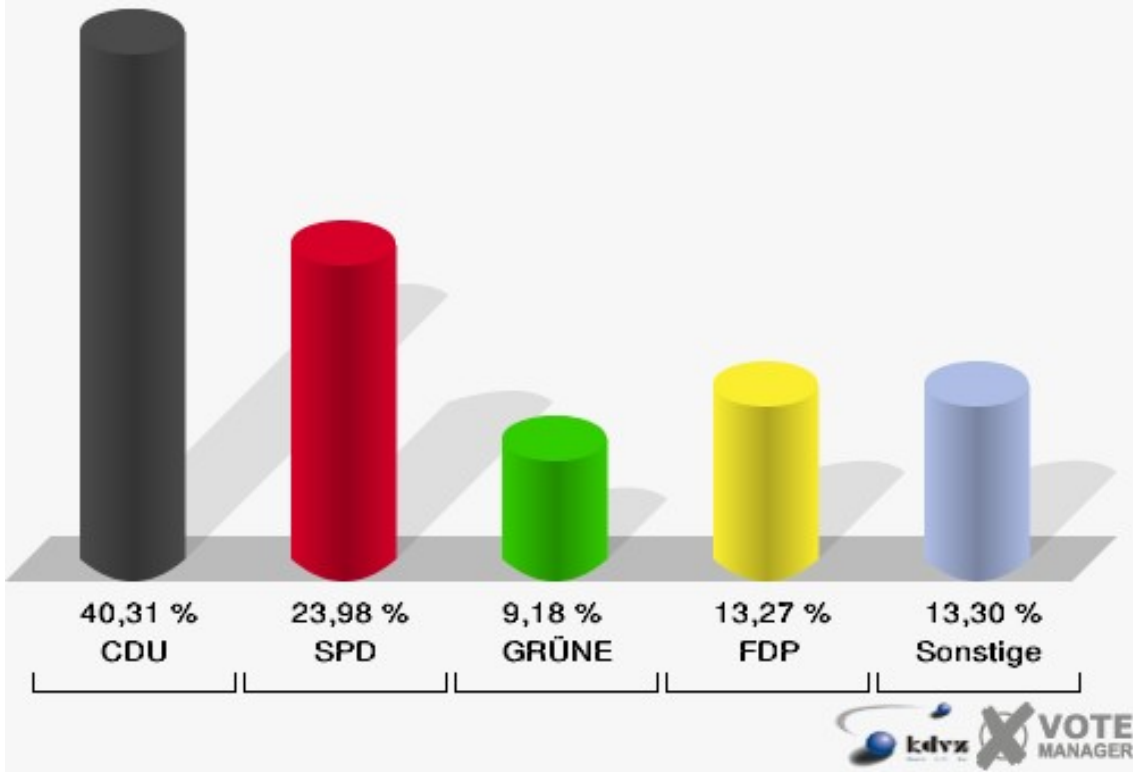

Stadt Radevormwald
Europawahl 07.06.2009
090-Dietrich-Bonhoeffer-Haus

Stadt Radevormwald
Europawahl 07.06.2009
Wahlbeteiligung 090-Dietrich-Bonhoeffer-Haus

100-Armin Maiwald-Schule

	Anzahl	Prozent
Wahlberechtigte	1.026	
Wähler/innen	393	38,30 %
ungültige Stimmen	1	0,25 %
gültige Stimmen	392	99,75 %
CDU	158	40,31 %
SPD	94	23,98 %
GRÜNE	36	9,18 %
FDP	52	13,27 %
DIE LINKE	13	3,32 %
REP	4	1,02 %
Die Tierschutzpartei	1	0,26 %
FAMILIE	3	0,77 %
DIE FRAUEN	2	0,51 %
Volksabstimmung	0	0,00 %
PBC	4	1,02 %
ÖDP	13	3,32 %
CM	0	0,00 %
DKP	0	0,00 %
AUFBRUCH	0	0,00 %
PSG	0	0,00 %
BüSo	0	0,00 %
50Plus	0	0,00 %
AUF	1	0,26 %
BP	1	0,26 %
DVU	2	0,51 %
DIE GRAUEN	1	0,26 %
DIE VIOLETTEN	0	0,00 %
EDE	0	0,00 %
FBI	0	0,00 %
FÜR VOLKSENTSCHEIDE	0	0,00 %
FW FREIE WÄHLER	2	0,51 %
Newropeans	0	0,00 %
PIRATEN	2	0,51 %
RRP	1	0,26 %
RENTNER	2	0,51 %

Stadt Radevormwald
Europawahl 07.06.2009
100-Armin Maiwald-Schule

Stadt Radevormwald
Europawahl 07.06.2009
Wahlbeteiligung 100-Armin Maiwald-Schule

110-Grundschule Bergerhof

	Anzahl	Prozent
Wahlberechtigte	1.065	
Wähler/innen	344	32,30 %
ungültige Stimmen	3	0,87 %
gültige Stimmen	341	99,13 %
CDU	154	45,16 %
SPD	74	21,70 %
GRÜNE	21	6,16 %
FDP	48	14,08 %
DIE LINKE	10	2,93 %
REP	3	0,88 %
Die Tierschutzpartei	8	2,35 %
FAMILIE	2	0,59 %
DIE FRAUEN	0	0,00 %
Volksabstimmung	1	0,29 %
PBC	1	0,29 %
ÖDP	4	1,17 %
CM	0	0,00 %
DKP	1	0,29 %
AUFBRUCH	0	0,00 %
PSG	0	0,00 %
BüSo	0	0,00 %
50Plus	0	0,00 %
AUF	0	0,00 %
BP	1	0,29 %
DVU	5	1,47 %
DIE GRAUEN	1	0,29 %
DIE VIOLETTEN	0	0,00 %
EDE	0	0,00 %
FBI	1	0,29 %
FÜR VOLKSENTSCHEIDE	0	0,00 %
FW FREIE WÄHLER	0	0,00 %
Newropeans	0	0,00 %
PIRATEN	3	0,88 %
RRP	0	0,00 %
RENTNER	3	0,88 %