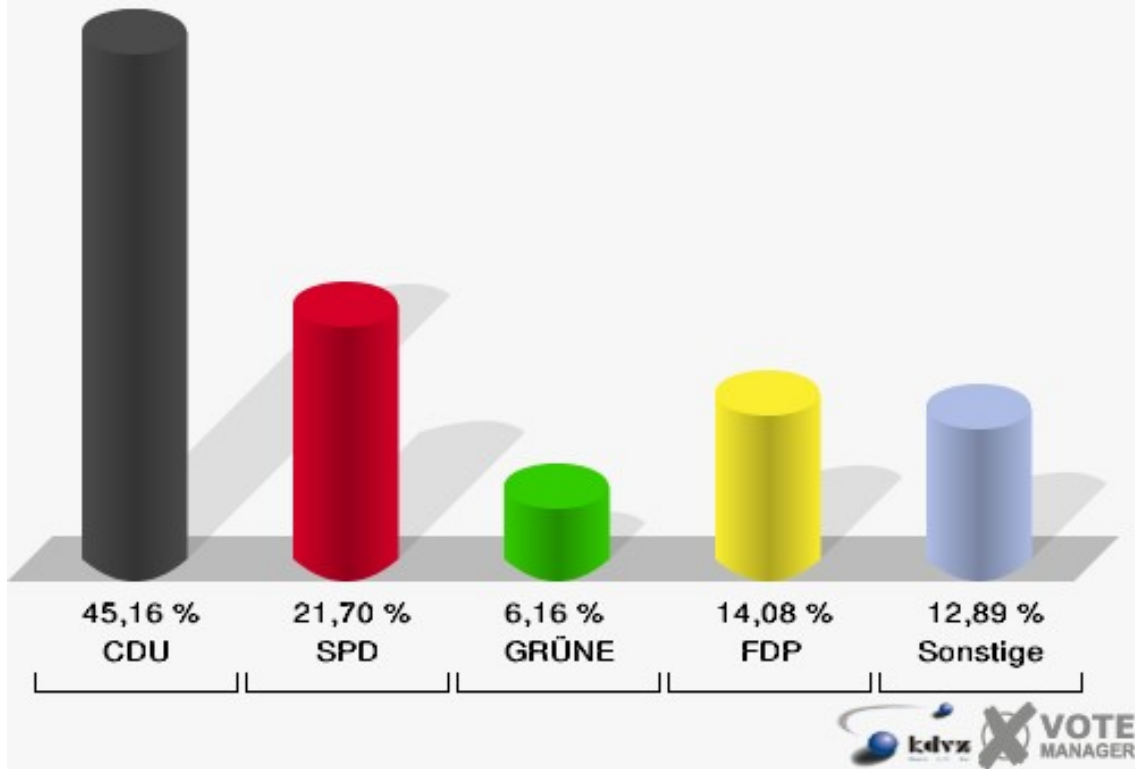

Stadt Radevormwald
Europawahl 07.06.2009
100-Armin Maiwald-Schule

Stadt Radevormwald
Europawahl 07.06.2009
Wahlbeteiligung 100-Armin Maiwald-Schule

110-Grundschule Bergerhof

	Anzahl	Prozent
Wahlberechtigte	1.065	
Wähler/innen	344	32,30 %
ungültige Stimmen	3	0,87 %
gültige Stimmen	341	99,13 %
CDU	154	45,16 %
SPD	74	21,70 %
GRÜNE	21	6,16 %
FDP	48	14,08 %
DIE LINKE	10	2,93 %
REP	3	0,88 %
Die Tierschutzpartei	8	2,35 %
FAMILIE	2	0,59 %
DIE FRAUEN	0	0,00 %
Volksabstimmung	1	0,29 %
PBC	1	0,29 %
ÖDP	4	1,17 %
CM	0	0,00 %
DKP	1	0,29 %
AUFBRUCH	0	0,00 %
PSG	0	0,00 %
BüSo	0	0,00 %
50Plus	0	0,00 %
AUF	0	0,00 %
BP	1	0,29 %
DVU	5	1,47 %
DIE GRAUEN	1	0,29 %
DIE VIOLETTEN	0	0,00 %
EDE	0	0,00 %
FBI	1	0,29 %
FÜR VOLKSENTSCHEIDE	0	0,00 %
FW FREIE WÄHLER	0	0,00 %
Newropeans	0	0,00 %
PIRATEN	3	0,88 %
RRP	0	0,00 %
RENTNER	3	0,88 %

Stadt Radevormwald
Europawahl 07.06.2009
110-Grundschule Bergerhof

Stadt Radevormwald
Europawahl 07.06.2009
Wahlbeteiligung 110-Grundschule Bergerhof

121-Feuerwehrhaus Herbeck

	Anzahl	Prozent
Wahlberechtigte	713	
Wähler/innen	268	37,59 %
ungültige Stimmen	2	0,75 %
gültige Stimmen	266	99,25 %
CDU	97	36,47 %
SPD	64	24,06 %
GRÜNE	35	13,16 %
FDP	46	17,29 %
DIE LINKE	2	0,75 %
REP	9	3,38 %
Die Tierschutzpartei	3	1,13 %
FAMILIE	0	0,00 %
DIE FRAUEN	1	0,38 %
Volksabstimmung	1	0,38 %
PBC	0	0,00 %
ÖDP	1	0,38 %
CM	0	0,00 %
DKP	0	0,00 %
AUFBRUCH	0	0,00 %
PSG	0	0,00 %
BüSo	0	0,00 %
50Plus	0	0,00 %
AUF	0	0,00 %
BP	0	0,00 %
DVU	1	0,38 %
DIE GRAUEN	0	0,00 %
DIE VIOLETTEN	0	0,00 %
EDE	0	0,00 %
FBI	0	0,00 %
FÜR VOLKSENTSCHEIDE	0	0,00 %
FW FREIE WÄHLER	0	0,00 %
Newropeans	0	0,00 %
PIRATEN	0	0,00 %
RRP	0	0,00 %
RENTNER	6	2,26 %