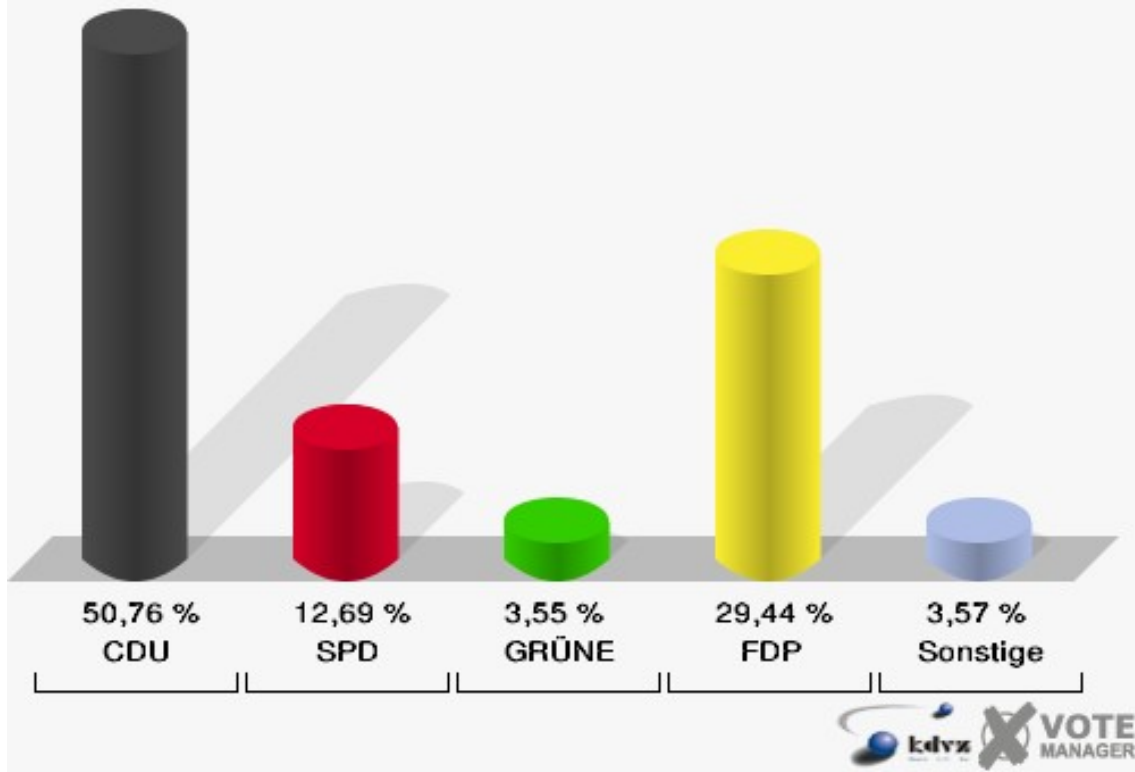

Stadt Radevormwald
Europawahl 07.06.2009
171-Feuerwehrhaus Wellringrade

Stadt Radevormwald
Europawahl 07.06.2009
Wahlbeteiligung 171-Feuerwehrhaus Wellringrade

172-Feuerwehrhaus Önkfeld

	Anzahl	Prozent
Wahlberechtigte	442	
Wähler/innen	197	44,57 %
ungültige Stimmen	0	0,00 %
gültige Stimmen	197	100,00 %
CDU	100	50,76 %
SPD	25	12,69 %
GRÜNE	7	3,55 %
FDP	58	29,44 %
DIE LINKE	1	0,51 %
REP	1	0,51 %
Die Tierschutzpartei	2	1,02 %
FAMILIE	1	0,51 %
DIE FRAUEN	0	0,00 %
Volksabstimmung	1	0,51 %
PBC	0	0,00 %
ÖDP	0	0,00 %
CM	0	0,00 %
DKP	0	0,00 %
AUFBRUCH	0	0,00 %
PSG	0	0,00 %
BüSo	0	0,00 %
50Plus	0	0,00 %
AUF	1	0,51 %
BP	0	0,00 %
DVU	0	0,00 %
DIE GRAUEN	0	0,00 %
DIE VIOLETTEN	0	0,00 %
EDE	0	0,00 %
FBI	0	0,00 %
FÜR VOLKSENTSCHEIDE	0	0,00 %
FW FREIE WÄHLER	0	0,00 %
Newropeans	0	0,00 %
PIRATEN	0	0,00 %
RRP	0	0,00 %
RENTNER	0	0,00 %

Stadt Radevormwald
Europawahl 07.06.2009
172-Feuerwehrhaus Önkfeld

Stadt Radevormwald
Europawahl 07.06.2009
Wahlbeteiligung 172-Feuerwehrhaus Önkfeld

173-Feuerwehrhaus Remlingrade

	Anzahl	Prozent
Wahlberechtigte	168	
Wähler/innen	82	48,81 %
ungültige Stimmen	0	0,00 %
gültige Stimmen	82	100,00 %
CDU	29	35,37 %
SPD	11	13,41 %
GRÜNE	11	13,41 %
FDP	21	25,61 %
DIE LINKE	4	4,88 %
REP	0	0,00 %
Die Tierschutzpartei	1	1,22 %
FAMILIE	1	1,22 %
DIE FRAUEN	0	0,00 %
Volksabstimmung	0	0,00 %
PBC	0	0,00 %
ÖDP	0	0,00 %
CM	0	0,00 %
DKP	0	0,00 %
AUFBRUCH	0	0,00 %
PSG	0	0,00 %
BüSo	0	0,00 %
50Plus	0	0,00 %
AUF	0	0,00 %
BP	0	0,00 %
DVU	1	1,22 %
DIE GRAUEN	0	0,00 %
DIE VIOLETTEN	0	0,00 %
EDE	0	0,00 %
FBI	0	0,00 %
FÜR VOLKSENTSCHEIDE	0	0,00 %
FW FREIE WÄHLER	0	0,00 %
Newropeans	0	0,00 %
PIRATEN	1	1,22 %
RRP	1	1,22 %
RENTNER	1	1,22 %