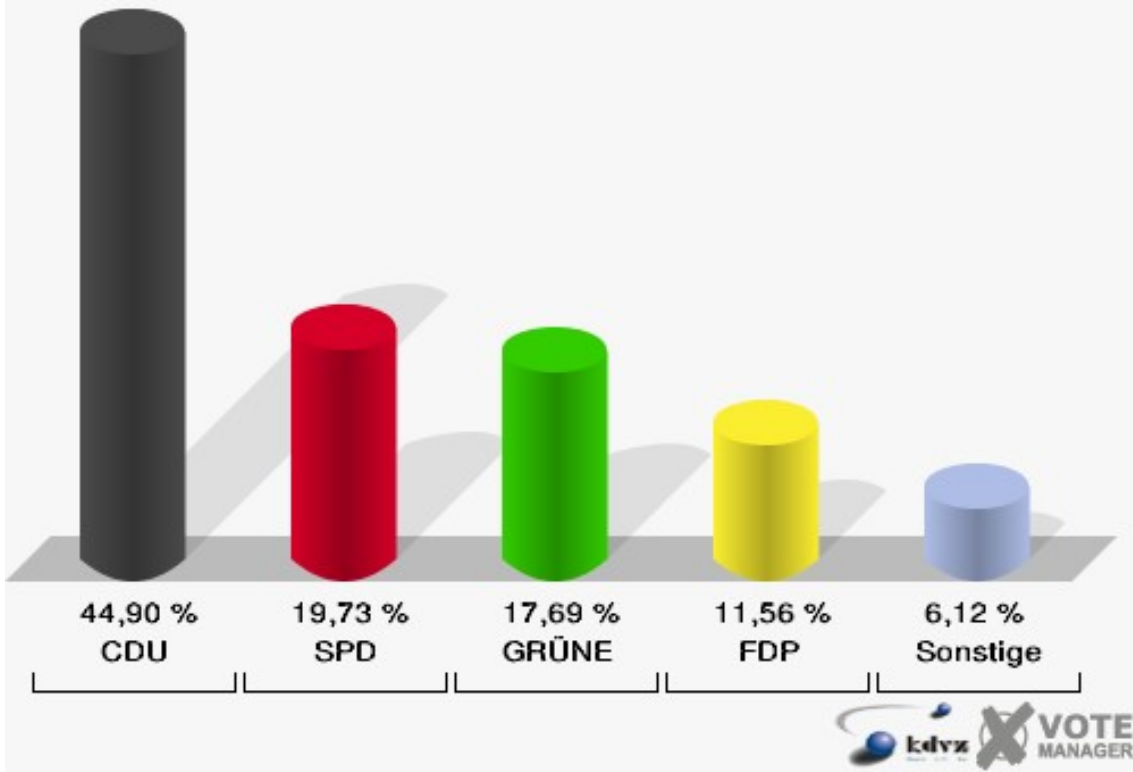

Stadt Radevormwald
Europawahl 07.06.2009
122-Bürgerhaus Honsberg