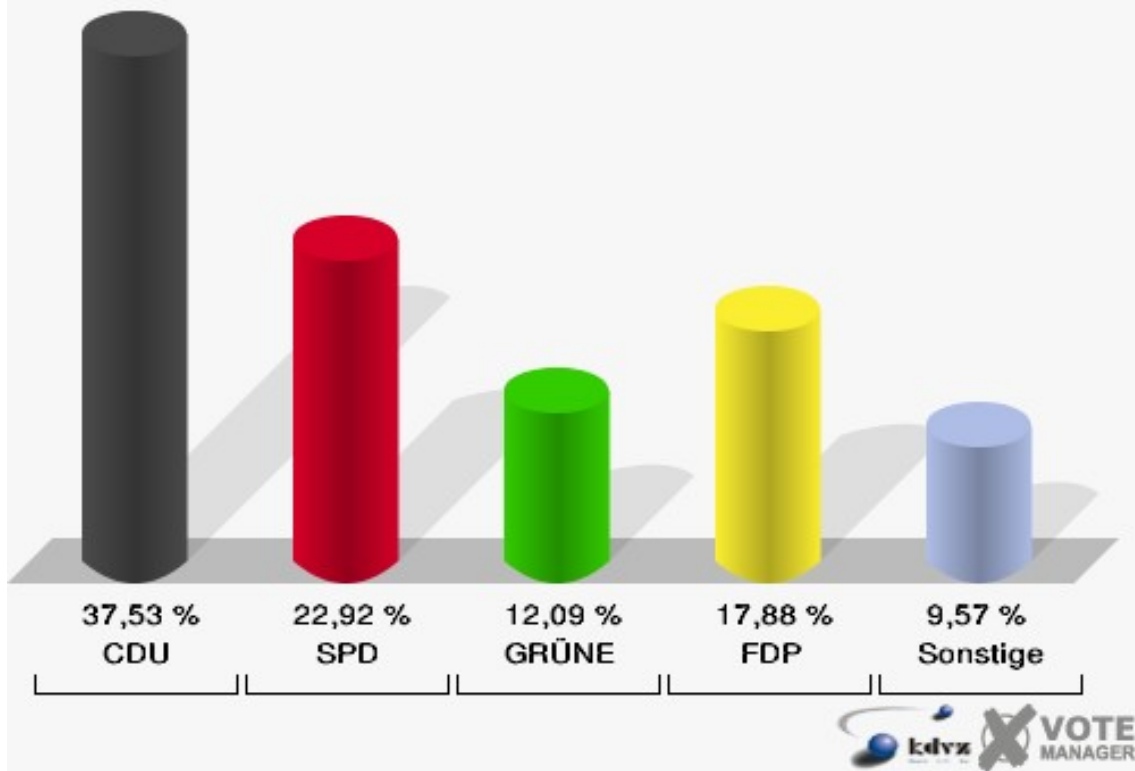

Stadt Radevormwald
Europawahl 07.06.2009
060-Gem. Grundschule Stadt

Stadt Radevormwald
Europawahl 07.06.2009
Wahlbeteiligung 060-Gem. Grundschule Stadt

070-Lindenbaumschule

	Anzahl	Prozent
Wahlberechtigte	1.167	
Wähler/innen	400	34,28 %
ungültige Stimmen	3	0,75 %
gültige Stimmen	397	99,25 %
CDU	149	37,53 %
SPD	91	22,92 %
GRÜNE	48	12,09 %
FDP	71	17,88 %
DIE LINKE	14	3,53 %
REP	6	1,51 %
Die Tierschutzpartei	5	1,26 %
FAMILIE	3	0,76 %
DIE FRAUEN	0	0,00 %
Volksabstimmung	0	0,00 %
PBC	1	0,25 %
ÖDP	2	0,50 %
CM	0	0,00 %
DKP	0	0,00 %
AUFBRUCH	0	0,00 %
PSG	0	0,00 %
BüSo	0	0,00 %
50Plus	1	0,25 %
AUF	0	0,00 %
BP	0	0,00 %
DVU	0	0,00 %
DIE GRAUEN	0	0,00 %
DIE VIOLETTEN	0	0,00 %
EDE	0	0,00 %
FBI	0	0,00 %
FÜR VOLKSENTSCHEIDE	0	0,00 %
FW FREIE WÄHLER	0	0,00 %
Newropeans	0	0,00 %
PIRATEN	1	0,25 %
RRP	2	0,50 %
RENTNER	3	0,76 %

Stadt Radevormwald

Europawahl 07.06.2009

070-Lindenbaumschule

Stadt Radevormwald

Europawahl 07.06.2009

Wahlbeteiligung 070-Lindenbaumschule

080-Gem. Grundschule Stadt

	Anzahl	Prozent
Wahlberechtigte	1.123	
Wähler/innen	393	35,00 %
ungültige Stimmen	5	1,27 %
gültige Stimmen	388	98,73 %
CDU	164	42,27 %
SPD	77	19,85 %
GRÜNE	31	7,99 %
FDP	78	20,10 %
DIE LINKE	6	1,55 %
REP	4	1,03 %
Die Tierschutzpartei	2	0,52 %
FAMILIE	1	0,26 %
DIE FRAUEN	3	0,77 %
Volksabstimmung	1	0,26 %
PBC	1	0,26 %
ÖDP	7	1,80 %
CM	0	0,00 %
DKP	0	0,00 %
AUFBRUCH	0	0,00 %
PSG	0	0,00 %
BüSo	0	0,00 %
50Plus	0	0,00 %
AUF	1	0,26 %
BP	2	0,52 %
DVU	4	1,03 %
DIE GRAUEN	0	0,00 %
DIE VIOLETTEN	0	0,00 %
EDE	0	0,00 %
FBI	0	0,00 %
FÜR VOLKSENTSCHEIDE	0	0,00 %
FW FREIE WÄHLER	0	0,00 %
Newropeans	0	0,00 %
PIRATEN	2	0,52 %
RRP	0	0,00 %
RENTNER	4	1,03 %