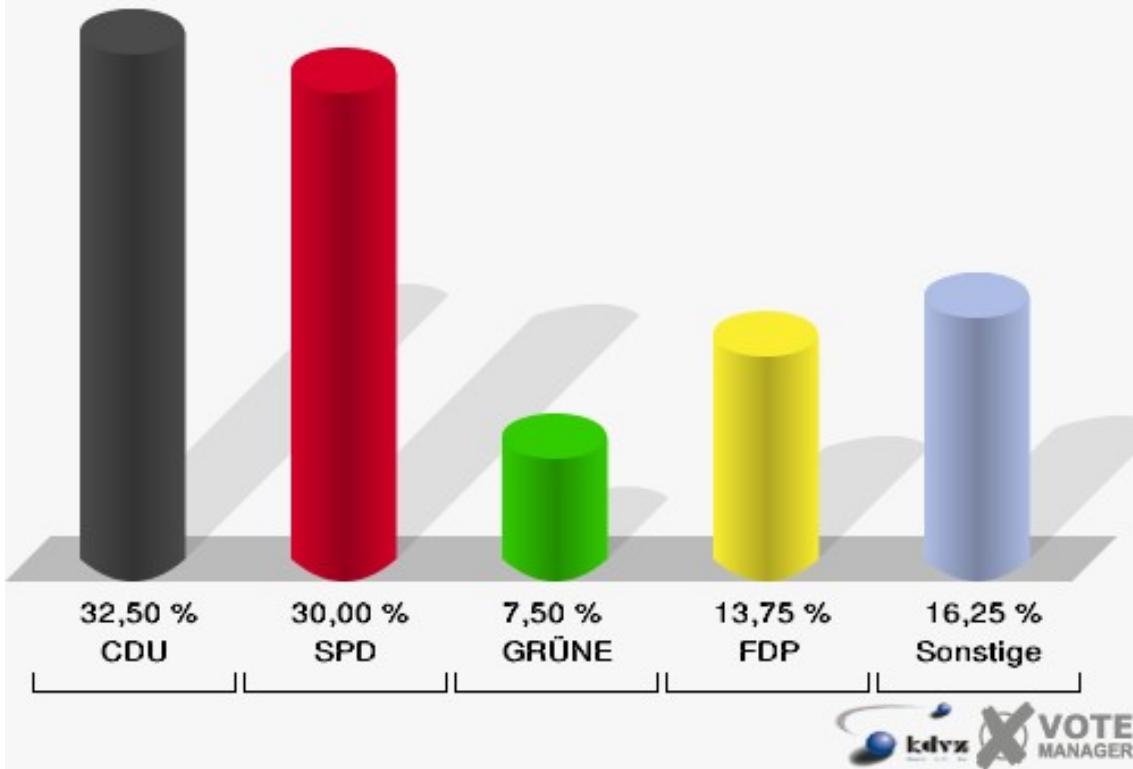

Stadt Radevormwald
Europawahl 07.06.2009
183-Fa. Martin und Zavagno