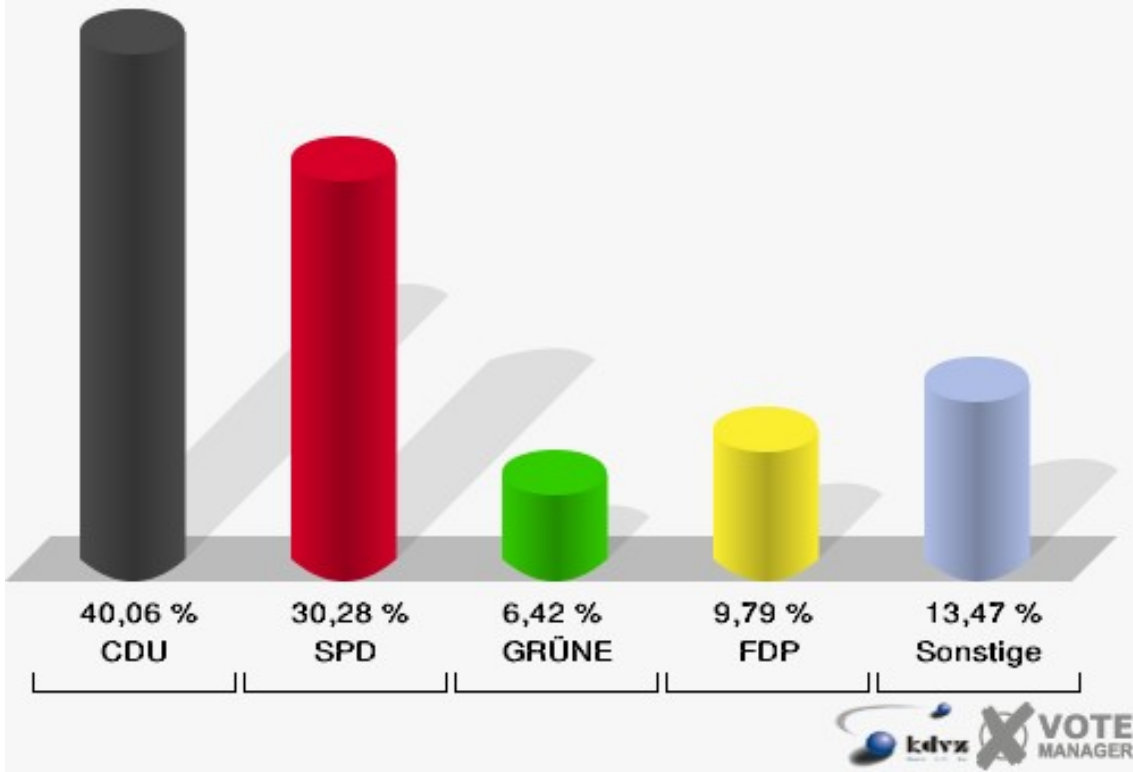

Stadt Radevormwald
Europawahl 07.06.2009
050-Johanniter Altenheim