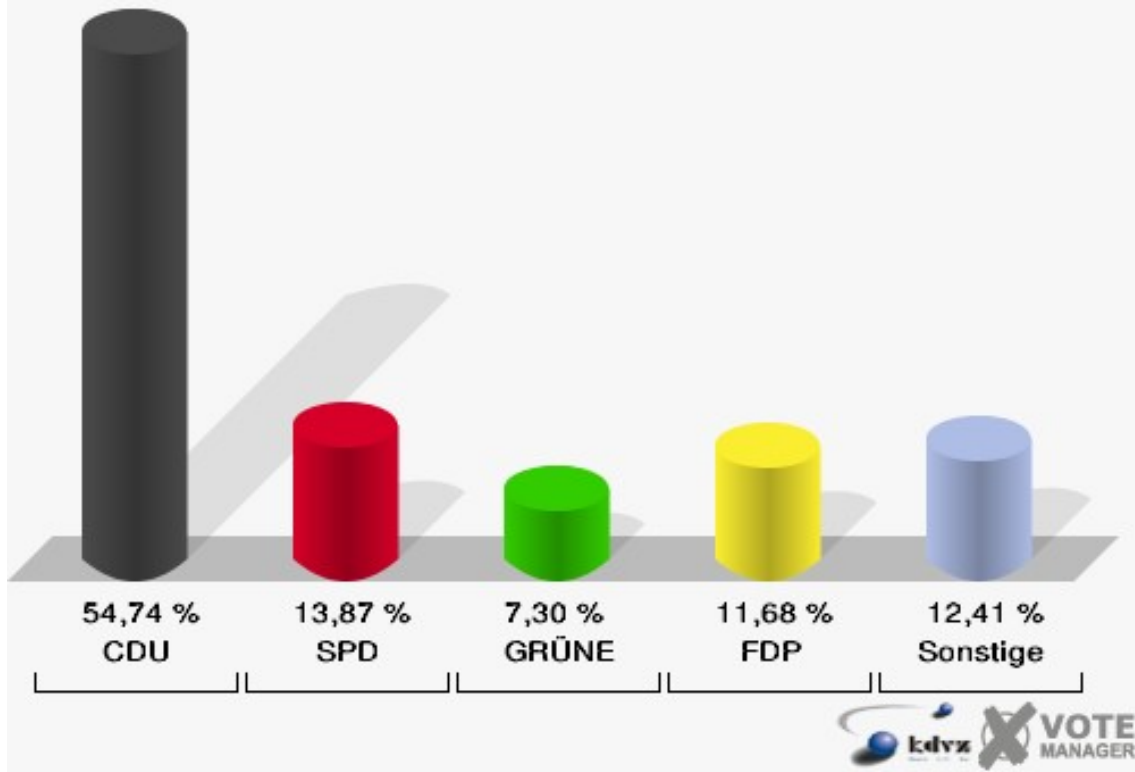

Stadt Radevormwald
Europawahl 07.06.2009
181-Feuerwehrhaus Hahnenberg

Stadt Radevormwald
Europawahl 07.06.2009
Wahlbeteiligung 181-Feuerwehrhaus Hahnenberg

182-Schießstand Neuenhof

	Anzahl	Prozent
Wahlberechtigte	354	
Wähler/innen	137	38,70 %
ungültige Stimmen	0	0,00 %
gültige Stimmen	137	100,00 %
CDU	75	54,74 %
SPD	19	13,87 %
GRÜNE	10	7,30 %
FDP	16	11,68 %
DIE LINKE	3	2,19 %
REP	2	1,46 %
Die Tierschutzpartei	0	0,00 %
FAMILIE	1	0,73 %
DIE FRAUEN	1	0,73 %
Volksabstimmung	0	0,00 %
PBC	2	1,46 %
ÖDP	1	0,73 %
CM	1	0,73 %
DKP	2	1,46 %
AUFBRUCH	0	0,00 %
PSG	0	0,00 %
BüSo	0	0,00 %
50Plus	1	0,73 %
AUF	0	0,00 %
BP	0	0,00 %
DVU	1	0,73 %
DIE GRAUEN	0	0,00 %
DIE VIOLETTEN	0	0,00 %
EDE	0	0,00 %
FBI	0	0,00 %
FÜR VOLKSENTSCHEIDE	0	0,00 %
FW FREIE WÄHLER	0	0,00 %
Newropeans	0	0,00 %
PIRATEN	2	1,46 %
RRP	0	0,00 %
RENTNER	0	0,00 %

Stadt Radevormwald
Europawahl 07.06.2009
182-Schießstand Neuenhof

Stadt Radevormwald
Europawahl 07.06.2009
Wahlbeteiligung 182-Schießstand Neuenhof

183-Fa. Martin und Zavagno

	Anzahl	Prozent
Wahlberechtigte	277	
Wähler/innen	80	28,88 %
ungültige Stimmen	0	0,00 %
gültige Stimmen	80	100,00 %
CDU	26	32,50 %
SPD	24	30,00 %
GRÜNE	6	7,50 %
FDP	11	13,75 %
DIE LINKE	5	6,25 %
REP	2	2,50 %
Die Tierschutzpartei	0	0,00 %
FAMILIE	0	0,00 %
DIE FRAUEN	0	0,00 %
Volksabstimmung	0	0,00 %
PBC	0	0,00 %
ÖDP	1	1,25 %
CM	0	0,00 %
DKP	0	0,00 %
AUFBRUCH	0	0,00 %
PSG	0	0,00 %
BüSo	0	0,00 %
50Plus	0	0,00 %
AUF	0	0,00 %
BP	0	0,00 %
DVU	0	0,00 %
DIE GRAUEN	0	0,00 %
DIE VIOLETTEN	0	0,00 %
EDE	0	0,00 %
FBI	0	0,00 %
FÜR VOLKSENTSCHEIDE	1	1,25 %
FW FREIE WÄHLER	0	0,00 %
Newropeans	1	1,25 %
PIRATEN	0	0,00 %
RRP	1	1,25 %
RENTNER	2	2,50 %