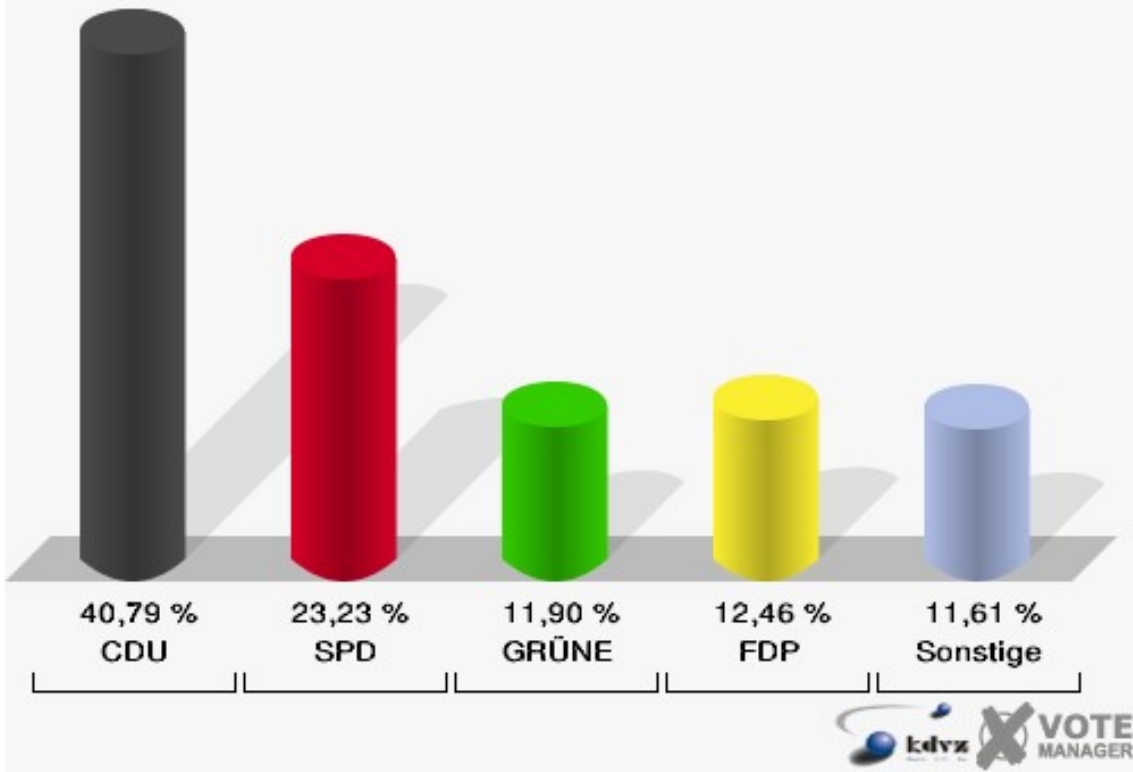

Stadt Radevormwald
Europawahl 07.06.2009
040-Kindergarten der AWO