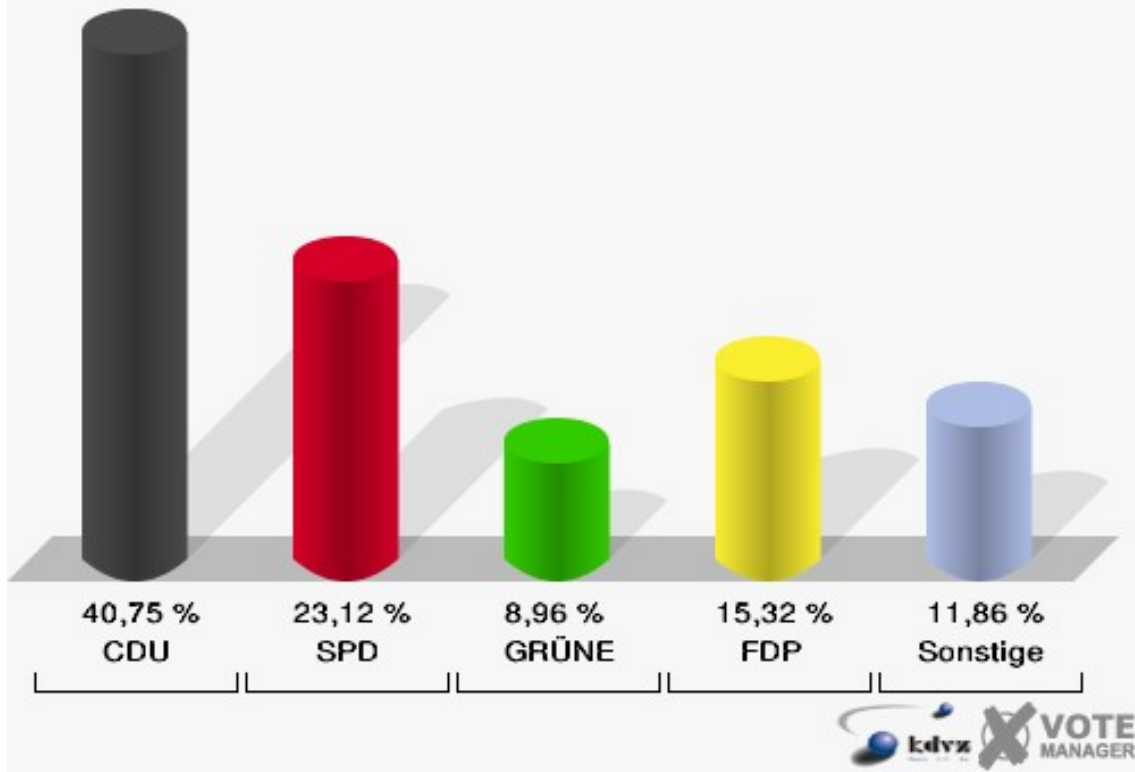

Stadt Radevormwald
Europawahl 07.06.2009
020-Grundschule Blumenstraße