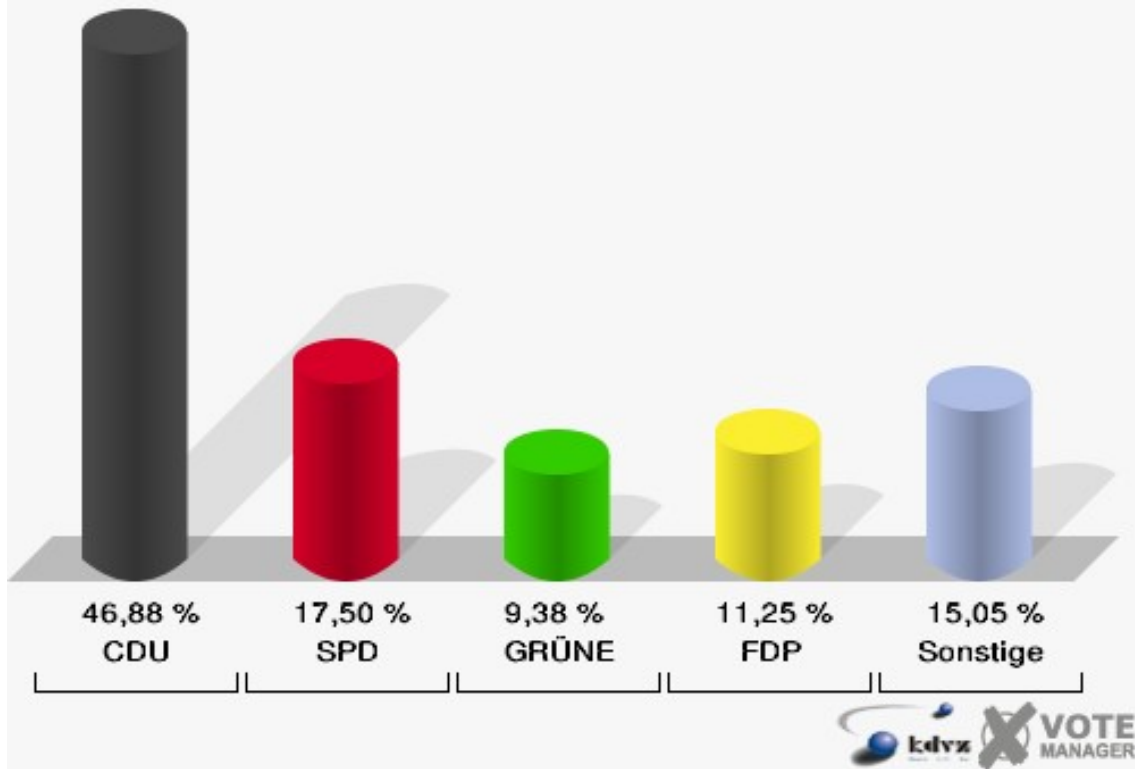

Stadt Radevormwald
Europawahl 07.06.2009
080-Gem. Grundschule Stadt

Stadt Radevormwald
Europawahl 07.06.2009
Wahlbeteiligung 080-Gem. Grundschule Stadt

090-Dietrich-Bonhoeffer-Haus

	Anzahl	Prozent
Wahlberechtigte	666	
Wähler/innen	166	24,92 %
ungültige Stimmen	6	3,61 %
gültige Stimmen	160	96,39 %
CDU	75	46,88 %
SPD	28	17,50 %
GRÜNE	15	9,38 %
FDP	18	11,25 %
DIE LINKE	10	6,25 %
REP	1	0,62 %
Die Tierschutzpartei	1	0,62 %
FAMILIE	1	0,62 %
DIE FRAUEN	1	0,62 %
Volksabstimmung	0	0,00 %
PBC	0	0,00 %
ÖDP	2	1,25 %
CM	1	0,62 %
DKP	0	0,00 %
AUFBRUCH	0	0,00 %
PSG	0	0,00 %
BüSo	0	0,00 %
50Plus	1	0,62 %
AUF	0	0,00 %
BP	1	0,62 %
DVU	0	0,00 %
DIE GRAUEN	0	0,00 %
DIE VIOLETTEN	0	0,00 %
EDE	0	0,00 %
FBI	0	0,00 %
FÜR VOLKSENTSCHEIDE	0	0,00 %
FW FREIE WÄHLER	1	0,62 %
Newropeans	0	0,00 %
PIRATEN	3	1,88 %
RRP	0	0,00 %
RENTNER	1	0,62 %

Stadt Radevormwald
Europawahl 07.06.2009
090-Dietrich-Bonhoeffer-Haus

Stadt Radevormwald
Europawahl 07.06.2009
Wahlbeteiligung 090-Dietrich-Bonhoeffer-Haus

100-Armin Maiwald-Schule

	Anzahl	Prozent
Wahlberechtigte	1.026	
Wähler/innen	393	38,30 %
ungültige Stimmen	1	0,25 %
gültige Stimmen	392	99,75 %
CDU	158	40,31 %
SPD	94	23,98 %
GRÜNE	36	9,18 %
FDP	52	13,27 %
DIE LINKE	13	3,32 %
REP	4	1,02 %
Die Tierschutzpartei	1	0,26 %
FAMILIE	3	0,77 %
DIE FRAUEN	2	0,51 %
Volksabstimmung	0	0,00 %
PBC	4	1,02 %
ÖDP	13	3,32 %
CM	0	0,00 %
DKP	0	0,00 %
AUFBRUCH	0	0,00 %
PSG	0	0,00 %
BüSo	0	0,00 %
50Plus	0	0,00 %
AUF	1	0,26 %
BP	1	0,26 %
DVU	2	0,51 %
DIE GRAUEN	1	0,26 %
DIE VIOLETTEN	0	0,00 %
EDE	0	0,00 %
FBI	0	0,00 %
FÜR VOLKSENTSCHEIDE	0	0,00 %
FW FREIE WÄHLER	2	0,51 %
Newropeans	0	0,00 %
PIRATEN	2	0,51 %
RRP	1	0,26 %
RENTNER	2	0,51 %