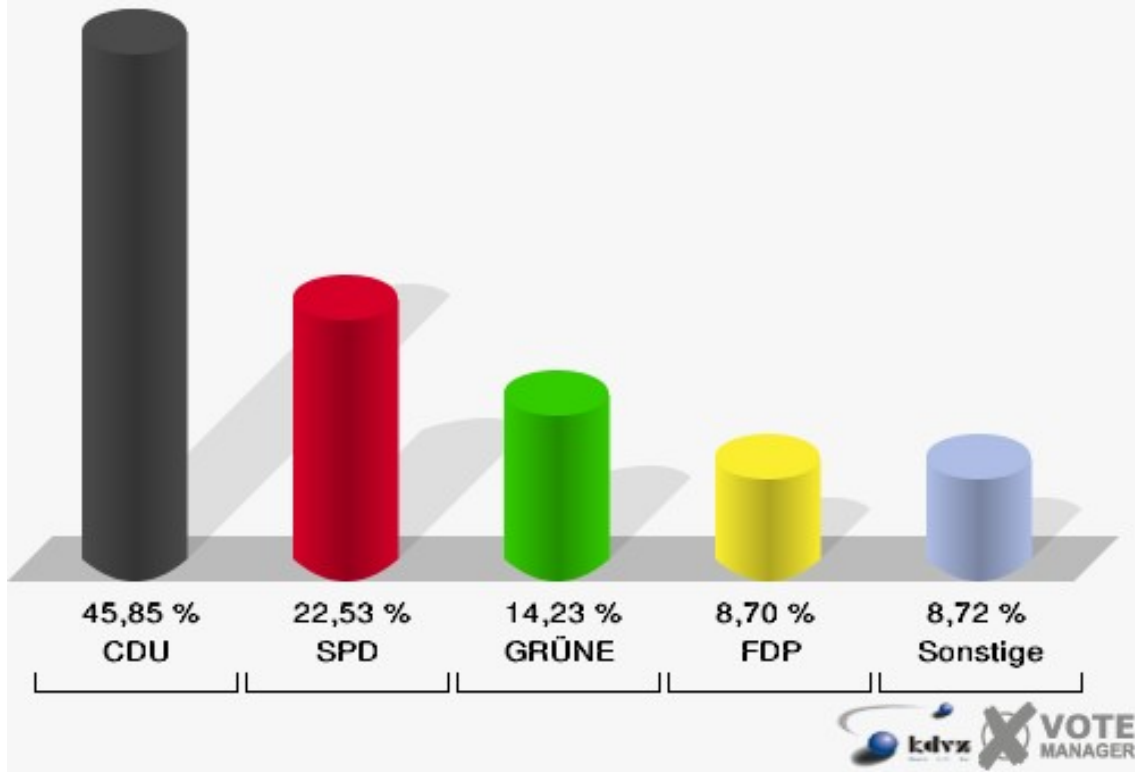

Gemeinde Nümbrecht
Europawahl 07.06.2009
030-Kath. Pfarrheim Nümbrecht

Gemeinde Nümbrecht
Europawahl 07.06.2009
Wahlbeteiligung 030-Kath. Pfarrheim Nümbrecht

040-Grundschule Nümbrecht

	Anzahl	Prozent
Wahlberechtigte	838	
Wähler/innen	253	30,19 %
ungültige Stimmen	0	0,00 %
gültige Stimmen	253	100,00 %
CDU	116	45,85 %
SPD	57	22,53 %
GRÜNE	36	14,23 %
FDP	22	8,70 %
DIE LINKE	6	2,37 %
REP	3	1,19 %
Die Tierschutzpartei	1	0,40 %
FAMILIE	1	0,40 %
DIE FRAUEN	0	0,00 %
Volksabstimmung	0	0,00 %
PBC	6	2,37 %
ÖDP	0	0,00 %
CM	0	0,00 %
DKP	0	0,00 %
AUFBRUCH	0	0,00 %
PSG	0	0,00 %
BüSo	0	0,00 %
50Plus	1	0,40 %
AUF	0	0,00 %
BP	0	0,00 %
DVU	0	0,00 %
DIE GRAUEN	1	0,40 %
DIE VIOLETTEN	0	0,00 %
EDE	0	0,00 %
FBI	0	0,00 %
FÜR VOLKSENTSCHEIDE	0	0,00 %
FW FREIE WÄHLER	1	0,40 %
Newropeans	0	0,00 %
PIRATEN	2	0,79 %
RRP	0	0,00 %
RENTNER	0	0,00 %

Gemeinde Nümbrecht

Europawahl 07.06.2009
040-Grundschule Nümbrecht

Gemeinde Nümbrecht

Europawahl 07.06.2009
Wahlbeteiligung 040-Grundschule Nümbrecht

050-Sängerheim Homburg Bröl

	Anzahl	Prozent
Wahlberechtigte	910	
Wähler/innen	331	36,37 %
ungültige Stimmen	2	0,60 %
gültige Stimmen	329	99,40 %
CDU	107	32,52 %
SPD	98	29,79 %
GRÜNE	45	13,68 %
FDP	45	13,68 %
DIE LINKE	13	3,95 %
REP	6	1,82 %
Die Tierschutzpartei	1	0,30 %
FAMILIE	2	0,61 %
DIE FRAUEN	2	0,61 %
Volksabstimmung	0	0,00 %
PBC	4	1,22 %
ÖDP	0	0,00 %
CM	1	0,30 %
DKP	0	0,00 %
AUFBRUCH	0	0,00 %
PSG	0	0,00 %
BüSo	0	0,00 %
50Plus	0	0,00 %
AUF	0	0,00 %
BP	0	0,00 %
DVU	0	0,00 %
DIE GRAUEN	0	0,00 %
DIE VIOLETTEN	1	0,30 %
EDE	0	0,00 %
FBI	0	0,00 %
FÜR VOLKSENTSCHEIDE	2	0,61 %
FW FREIE WÄHLER	0	0,00 %
Newropeans	1	0,30 %
PIRATEN	0	0,00 %
RRP	0	0,00 %
RENTNER	1	0,30 %