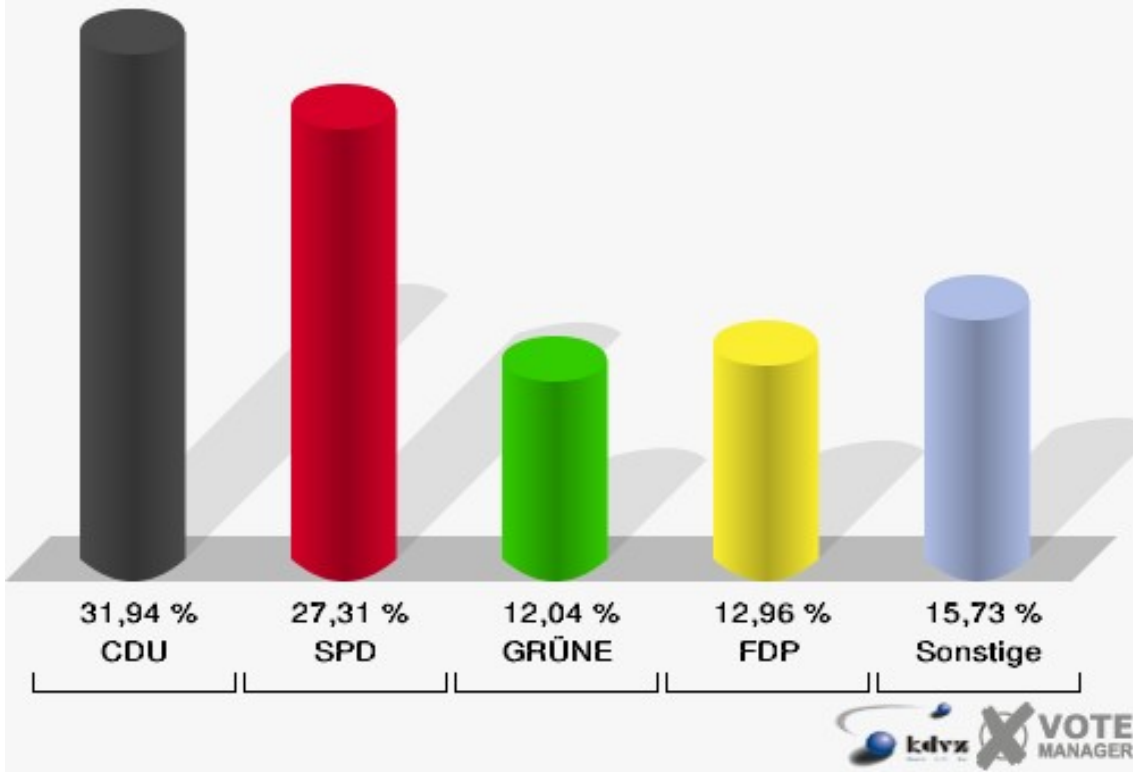

Gemeinde Nümbrecht

Europawahl 07.06.2009
140-Sängerheim Harscheid