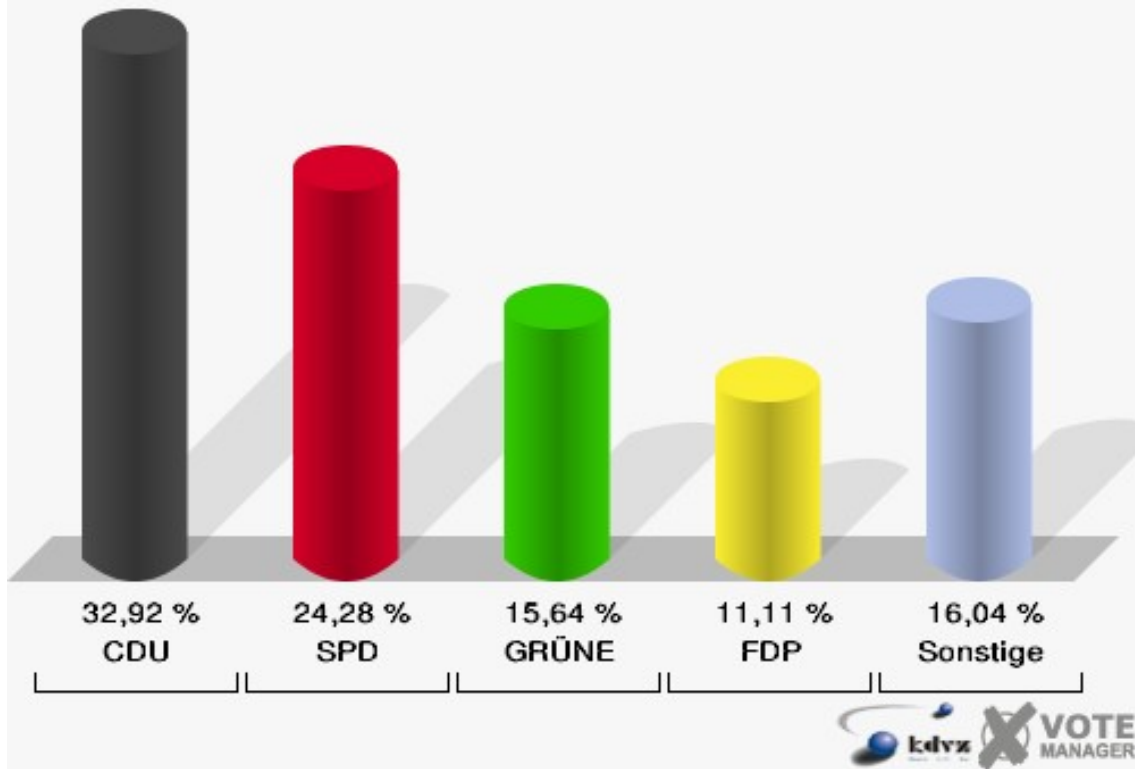

Gemeinde Nümbrecht
Europawahl 07.06.2009
150-Feuerwehrhaus Oberelben