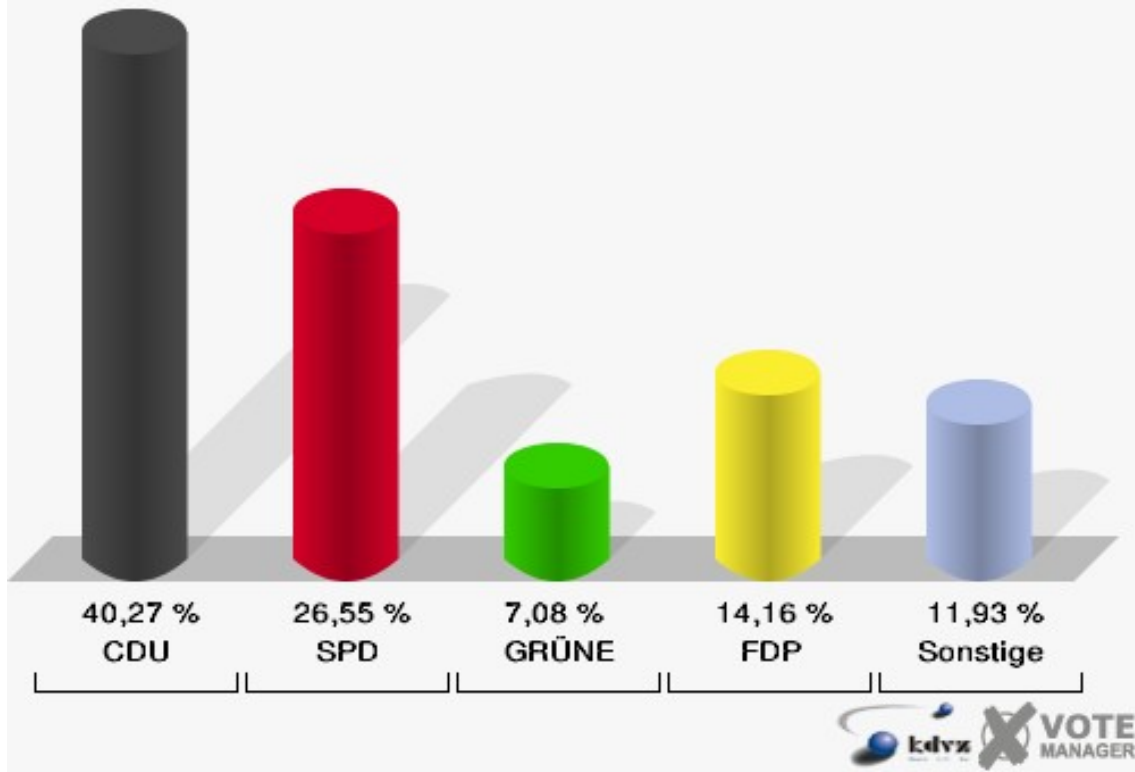

Gemeinde Nümbrecht
Europawahl 07.06.2009
030-Kath. Pfarrheim Nümbrecht