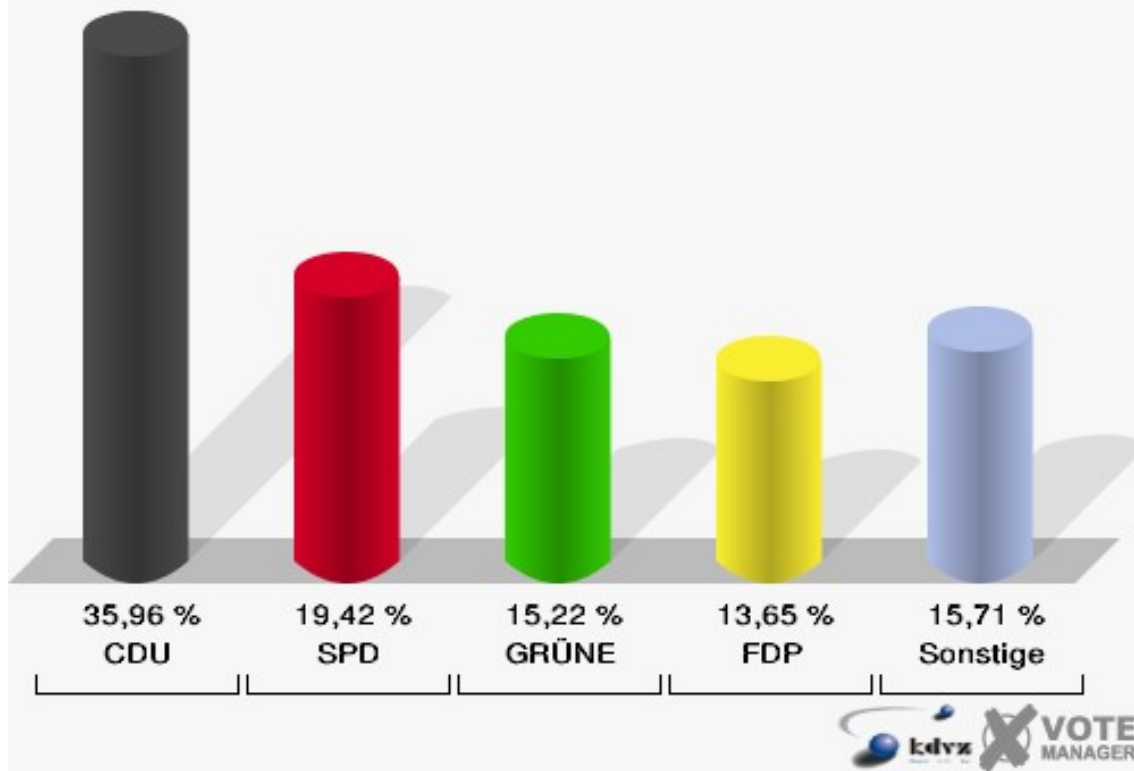

02B-Briefwahlbezirk 2

	Anzahl	Prozent
Wähler/innen	385	
ungültige Stimmen	4	1,04 %
gültige Stimmen	381	98,96 %
CDU	137	35,96 %
SPD	74	19,42 %
GRÜNE	58	15,22 %
FDP	52	13,65 %
DIE LINKE	24	6,30 %
REP	2	0,52 %
Die Tierschutzpartei	6	1,57 %
FAMILIE	5	1,31 %
DIE FRAUEN	0	0,00 %
Volksabstimmung	0	0,00 %
PBC	2	0,52 %
ÖDP	1	0,26 %
CM	0	0,00 %
DKP	1	0,26 %
AUFBRUCH	0	0,00 %
PSG	0	0,00 %
BüSo	0	0,00 %
50Plus	2	0,52 %
AUF	0	0,00 %
BP	0	0,00 %
DVU	0	0,00 %
DIE GRAUEN	1	0,26 %
DIE VIOLETTEN	2	0,52 %
EDE	0	0,00 %
FBI	2	0,52 %
FÜR VOLKSENTSCHEIDE	0	0,00 %
FW FREIE WÄHLER	3	0,79 %
Newropeans	0	0,00 %
PIRATEN	5	1,31 %
RRP	1	0,26 %
RENTNER	3	0,79 %

Gemeinde Nümbrecht

Europawahl 07.06.2009

02B-Briefwahlbezirk 2