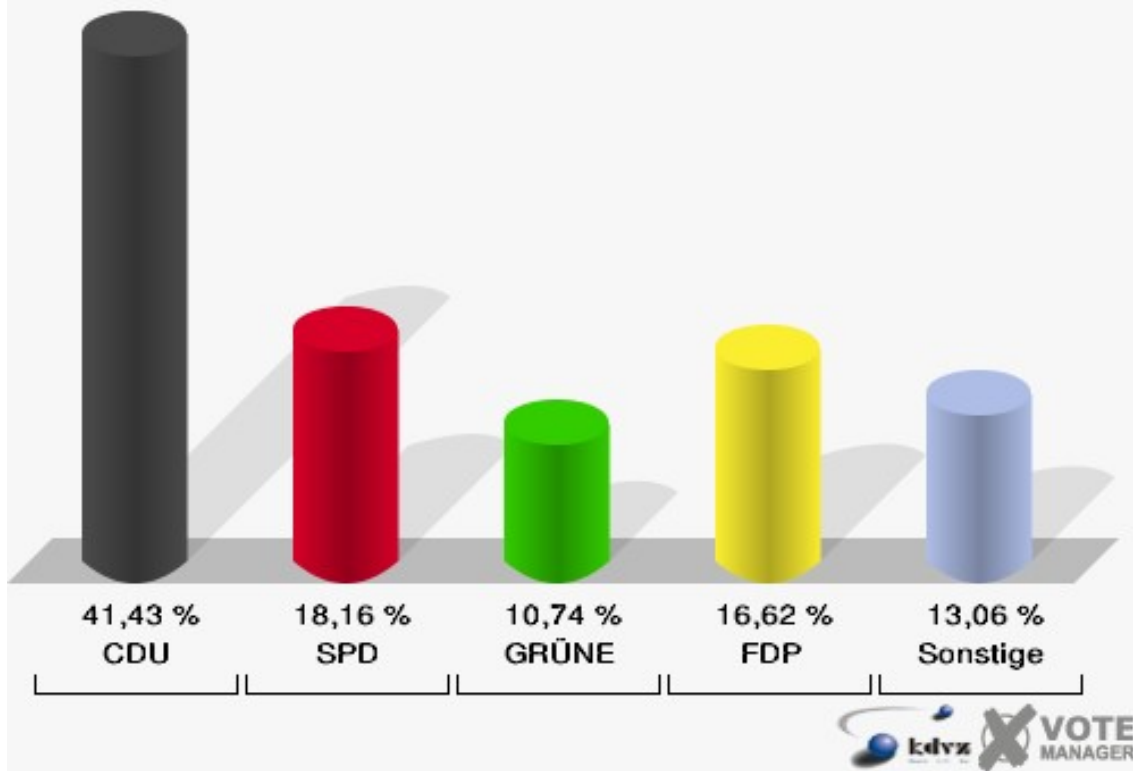

01B-Briefwahlbezirk 1

	Anzahl	Prozent
Wähler/innen	396	
ungültige Stimmen	5	1,26 %
gültige Stimmen	391	98,74 %
CDU	162	41,43 %
SPD	71	18,16 %
GRÜNE	42	10,74 %
FDP	65	16,62 %
DIE LINKE	21	5,37 %
REP	2	0,51 %
Die Tierschutzpartei	4	1,02 %
FAMILIE	0	0,00 %
DIE FRAUEN	2	0,51 %
Volksabstimmung	0	0,00 %
PBC	8	2,05 %
ÖDP	1	0,26 %
CM	0	0,00 %
DKP	0	0,00 %
AUFBRUCH	2	0,51 %
PSG	0	0,00 %
BüSo	0	0,00 %
50Plus	0	0,00 %
AUF	2	0,51 %
BP	1	0,26 %
DVU	3	0,77 %
DIE GRAUEN	3	0,77 %
DIE VIOLETTEN	0	0,00 %
EDE	0	0,00 %
FBI	0	0,00 %
FÜR VOLKSENTSCHEIDE	0	0,00 %
FW FREIE WÄHLER	0	0,00 %
Newropeans	0	0,00 %
PIRATEN	1	0,26 %
RRP	0	0,00 %
RENTNER	1	0,26 %

Gemeinde Nümbrecht

Europawahl 07.06.2009

01B-Briefwahlbezirk 1