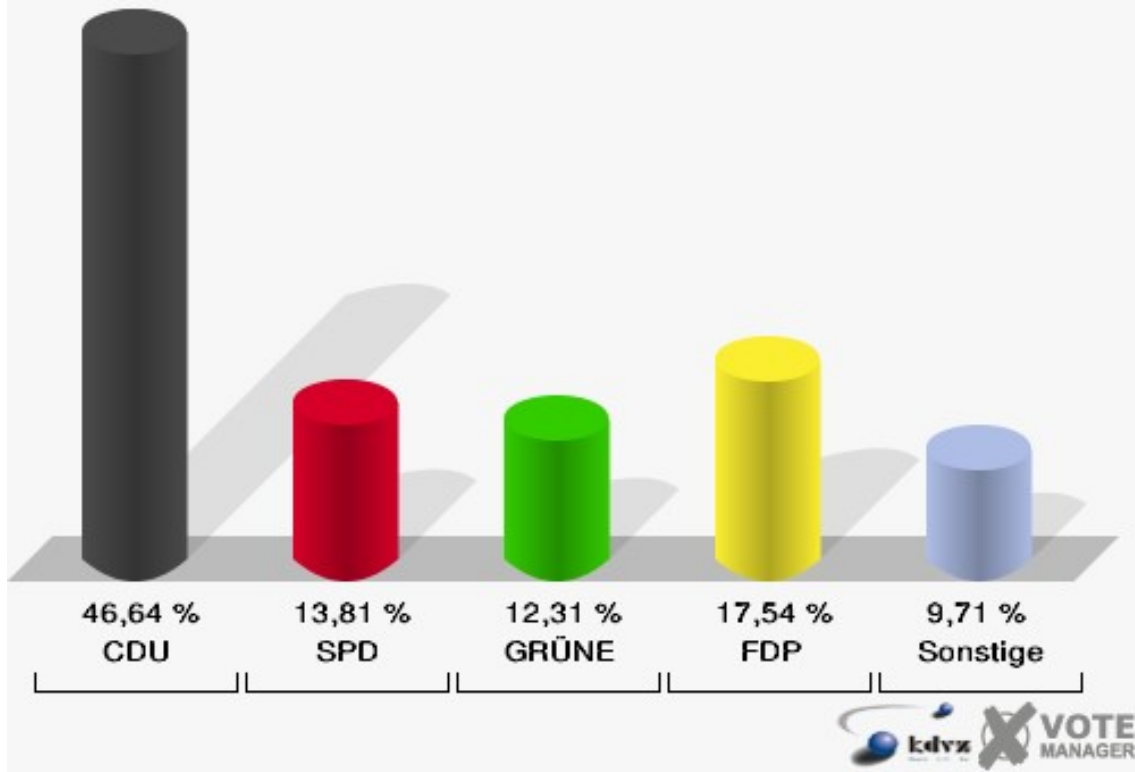

Gemeinde Nümbrecht

Europawahl 07.06.2009
100-CVJM-Heim Winterborn

Gemeinde Nümbrecht

Europawahl 07.06.2009
Wahlbeteiligung 100-CVJM-Heim Winterborn

110-Schule Grötzenberg

	Anzahl	Prozent
Wahlberechtigte	803	
Wähler/innen	269	33,50 %
ungültige Stimmen	1	0,37 %
gültige Stimmen	268	99,63 %
CDU	125	46,64 %
SPD	37	13,81 %
GRÜNE	33	12,31 %
FDP	47	17,54 %
DIE LINKE	3	1,12 %
REP	3	1,12 %
Die Tierschutzpartei	2	0,75 %
FAMILIE	0	0,00 %
DIE FRAUEN	0	0,00 %
Volksabstimmung	1	0,37 %
PBC	8	2,99 %
ÖDP	2	0,75 %
CM	1	0,37 %
DKP	0	0,00 %
AUFBRUCH	0	0,00 %
PSG	0	0,00 %
BüSo	0	0,00 %
50Plus	1	0,37 %
AUF	0	0,00 %
BP	0	0,00 %
DVU	0	0,00 %
DIE GRAUEN	0	0,00 %
DIE VIOLETTEN	0	0,00 %
EDE	0	0,00 %
FBI	0	0,00 %
FÜR VOLKSENTSCHEIDE	0	0,00 %
FW FREIE WÄHLER	0	0,00 %
Newropeans	0	0,00 %
PIRATEN	3	1,12 %
RRP	0	0,00 %
RENTNER	2	0,75 %

Gemeinde Nümbrecht

Europawahl 07.06.2009
110-Schule Grötzenberg

Gemeinde Nümbrecht

Europawahl 07.06.2009
Wahlbeteiligung 110-Schule Grötzenberg

120-Feuerwehrhaus Hömel

	Anzahl	Prozent
Wahlberechtigte	632	
Wähler/innen	232	36,71 %
ungültige Stimmen	6	2,59 %
gültige Stimmen	226	97,41 %
CDU	80	35,40 %
SPD	47	20,80 %
GRÜNE	37	16,37 %
FDP	32	14,16 %
DIE LINKE	8	3,54 %
REP	4	1,77 %
Die Tierschutzpartei	3	1,33 %
FAMILIE	2	0,88 %
DIE FRAUEN	0	0,00 %
Volksabstimmung	0	0,00 %
PBC	0	0,00 %
ÖDP	1	0,44 %
CM	1	0,44 %
DKP	0	0,00 %
AUFBRUCH	0	0,00 %
PSG	2	0,88 %
BüSo	0	0,00 %
50Plus	0	0,00 %
AUF	0	0,00 %
BP	1	0,44 %
DVU	1	0,44 %
DIE GRAUEN	0	0,00 %
DIE VIOLETTEN	1	0,44 %
EDE	0	0,00 %
FBI	1	0,44 %
FÜR VOLKSENTSCHEIDE	0	0,00 %
FW FREIE WÄHLER	1	0,44 %
Newropeans	0	0,00 %
PIRATEN	0	0,00 %
RRP	1	0,44 %
RENTNER	3	1,33 %