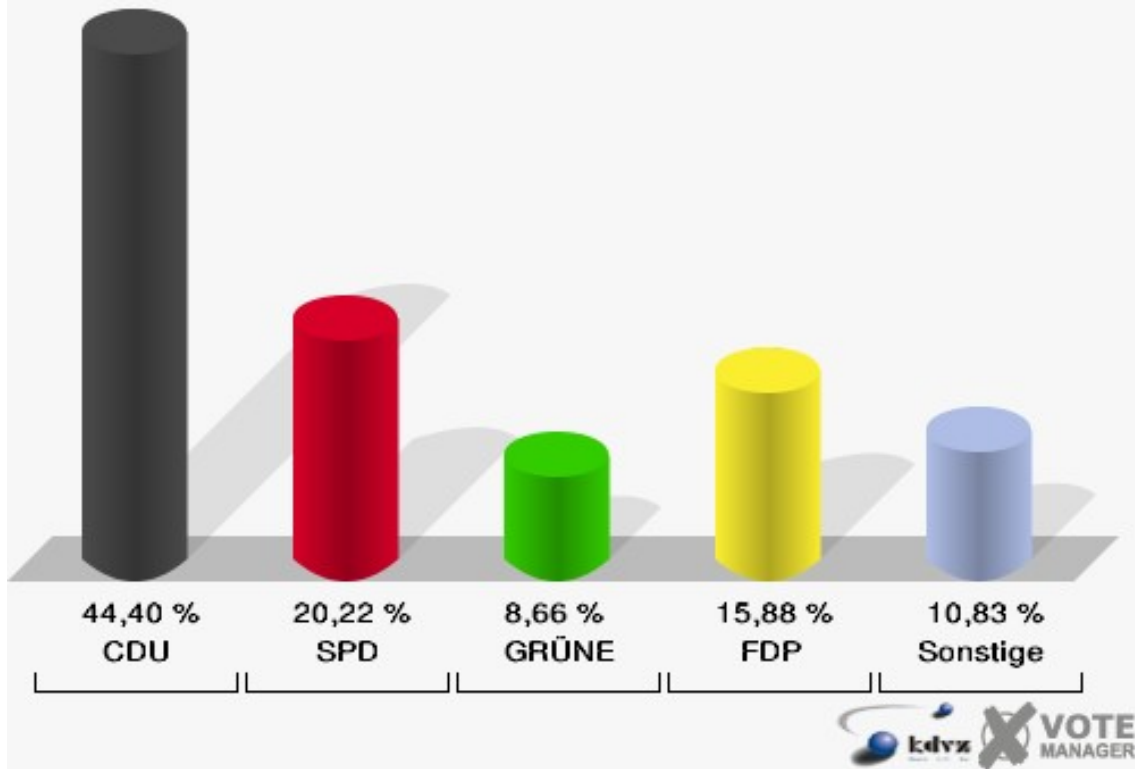

Gemeinde Nümbrecht

Europawahl 07.06.2009

Gesamtergebnis

Gemeinde Nümbrecht

Europawahl 07.06.2009

Wahlbeteiligung Gesamtergebnis

Wahlbezirke

010-Engelsstift Nümbrecht

	Anzahl	Prozent
Wahlberechtigte	863	
Wähler/innen	279	32,33 %
ungültige Stimmen	2	0,72 %
gültige Stimmen	277	99,28 %
CDU	123	44,40 %
SPD	56	20,22 %
GRÜNE	24	8,66 %
FDP	44	15,88 %
DIE LINKE	6	2,17 %
REP	1	0,36 %
Die Tierschutzpartei	3	1,08 %
FAMILIE	1	0,36 %
DIE FRAUEN	0	0,00 %
Volksabstimmung	0	0,00 %
PBC	9	3,25 %
ÖDP	0	0,00 %
CM	1	0,36 %
DKP	0	0,00 %
AUFBRUCH	0	0,00 %
PSG	0	0,00 %
BüSo	0	0,00 %
50Plus	0	0,00 %
AUF	5	1,81 %
BP	0	0,00 %
DVU	0	0,00 %
DIE GRAUEN	0	0,00 %
DIE VIOLETTEN	0	0,00 %
EDE	0	0,00 %
FBI	0	0,00 %
FÜR VOLKSENTSCHEIDE	0	0,00 %
FW FREIE WÄHLER	0	0,00 %
Newropeans	0	0,00 %
PIRATEN	1	0,36 %
RRP	2	0,72 %
RENTNER	1	0,36 %

Gemeinde Nümbrecht

Europawahl 07.06.2009
010-Engelsstift Nümbrecht

Gemeinde Nümbrecht

Europawahl 07.06.2009
Wahlbeteiligung 010-Engelsstift Nümbrecht

020-Rathaus (Vortragsraum)

	Anzahl	Prozent
Wahlberechtigte	1.002	
Wähler/innen	326	32,53 %
ungültige Stimmen	6	1,84 %
gültige Stimmen	320	98,16 %
CDU	118	36,88 %
SPD	79	24,69 %
GRÜNE	22	6,88 %
FDP	64	20,00 %
DIE LINKE	11	3,44 %
REP	2	0,62 %
Die Tierschutzpartei	5	1,56 %
FAMILIE	3	0,94 %
DIE FRAUEN	0	0,00 %
Volksabstimmung	3	0,94 %
PBC	6	1,88 %
ÖDP	0	0,00 %
CM	0	0,00 %
DKP	1	0,31 %
AUFBRUCH	0	0,00 %
PSG	0	0,00 %
BüSo	0	0,00 %
50Plus	0	0,00 %
AUF	0	0,00 %
BP	0	0,00 %
DVU	1	0,31 %
DIE GRAUEN	1	0,31 %
DIE VIOLETTEN	0	0,00 %
EDE	1	0,31 %
FBI	0	0,00 %
FÜR VOLKSENTSCHEIDE	0	0,00 %
FW FREIE WÄHLER	1	0,31 %
Newropeans	0	0,00 %
PIRATEN	0	0,00 %
RRP	2	0,62 %
RENTNER	0	0,00 %