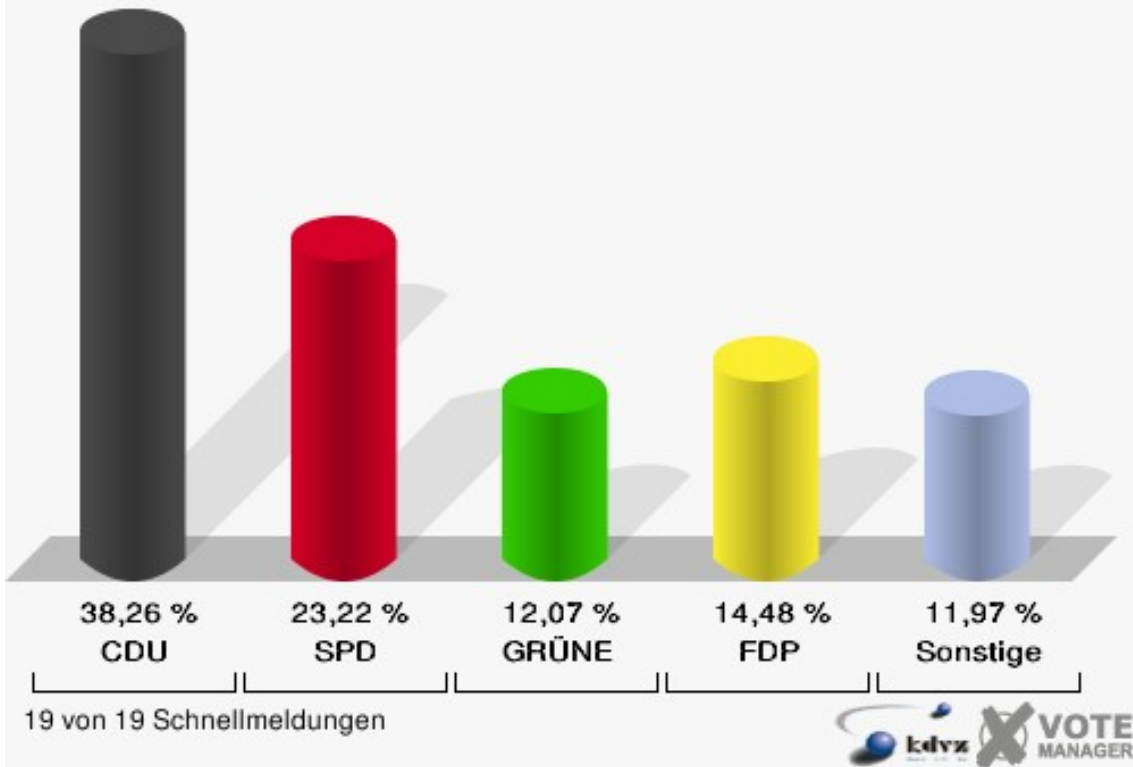

Europawahl

Gemeinde Nümbrecht

	Anzahl	Prozent
Wahlberechtigte	13.227	
Wähler/innen	5.236	39,59 %
ungültige Stimmen	51	0,97 %
gültige Stimmen	5.185	99,03 %
CDU	1.984	38,26 %
SPD	1.204	23,22 %
GRÜNE	626	12,07 %
FDP	751	14,48 %
DIE LINKE	197	3,80 %
REP	44	0,85 %
Die Tierschutzpartei	51	0,98 %
FAMILIE	32	0,62 %
DIE FRAUEN	6	0,12 %
Volksabstimmung	9	0,17 %
PBC	85	1,64 %
ÖDP	17	0,33 %
CM	14	0,27 %
DKP	7	0,14 %
AUFBRUCH	3	0,06 %
PSG	3	0,06 %
BüSo	1	0,02 %
50Plus	7	0,14 %
AUF	12	0,23 %
BP	6	0,12 %
DVU	10	0,19 %
DIE GRAUEN	9	0,17 %
DIE VIOLETTEN	9	0,17 %
EDE	1	0,02 %
FBI	7	0,14 %
FÜR VOLKSENTSCHEIDE	4	0,08 %
FW FREIE WÄHLER	14	0,27 %
Newropeans	2	0,04 %
PIRATEN	36	0,69 %
RRP	11	0,21 %
RENTNER	23	0,44 %

Gemeinde Nümbrecht

Europawahl 07.06.2009

Gesamtergebnis

Gemeinde Nümbrecht

Europawahl 07.06.2009

Wahlbeteiligung Gesamtergebnis

Wahlbezirke

010-Engelsstift Nümbrecht

	Anzahl	Prozent
Wahlberechtigte	863	
Wähler/innen	279	32,33 %
ungültige Stimmen	2	0,72 %
gültige Stimmen	277	99,28 %
CDU	123	44,40 %
SPD	56	20,22 %
GRÜNE	24	8,66 %
FDP	44	15,88 %
DIE LINKE	6	2,17 %
REP	1	0,36 %
Die Tierschutzpartei	3	1,08 %
FAMILIE	1	0,36 %
DIE FRAUEN	0	0,00 %
Volksabstimmung	0	0,00 %
PBC	9	3,25 %
ÖDP	0	0,00 %
CM	1	0,36 %
DKP	0	0,00 %
AUFBRUCH	0	0,00 %
PSG	0	0,00 %
BüSo	0	0,00 %
50Plus	0	0,00 %
AUF	5	1,81 %
BP	0	0,00 %
DVU	0	0,00 %
DIE GRAUEN	0	0,00 %
DIE VIOLETTEN	0	0,00 %
EDE	0	0,00 %
FBI	0	0,00 %
FÜR VOLKSENTSCHEIDE	0	0,00 %
FW FREIE WÄHLER	0	0,00 %
Newropeans	0	0,00 %
PIRATEN	1	0,36 %
RRP	2	0,72 %
RENTNER	1	0,36 %