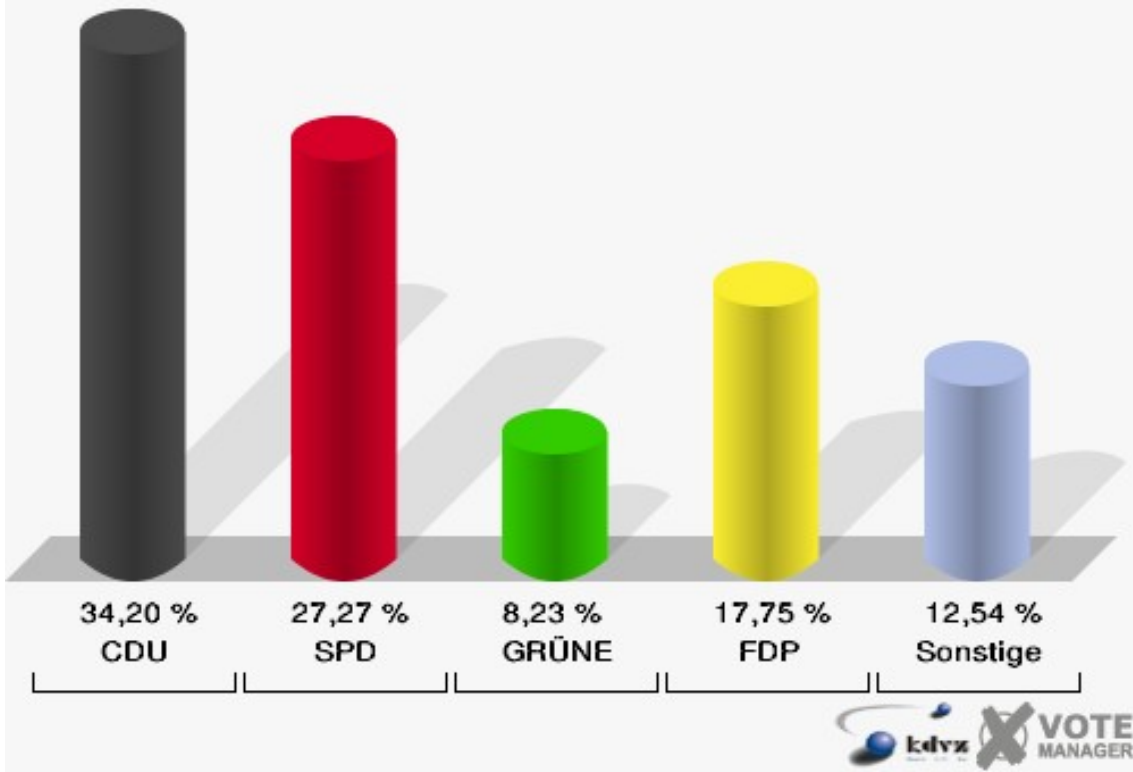

Gemeinde Nümbrecht
Europawahl 07.06.2009
170-Kirchengebäude Elsenroth