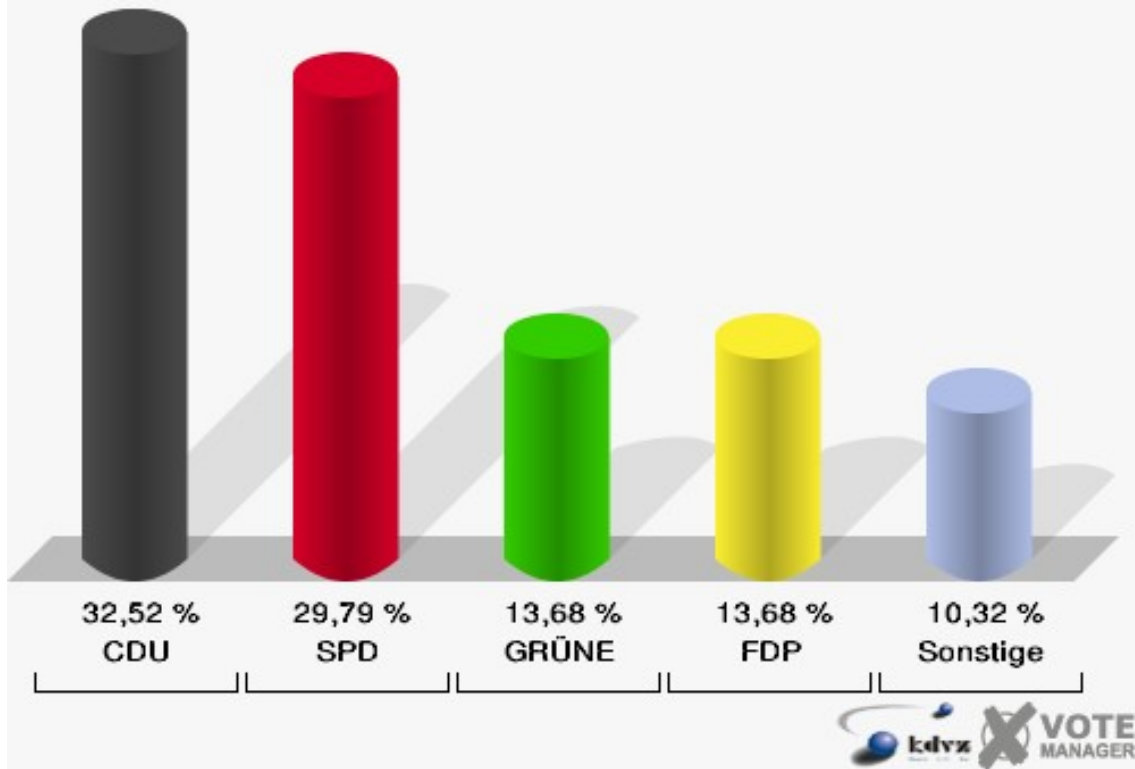

Gemeinde Nümbrecht

Europawahl 07.06.2009
040-Grundschule Nümbrecht

Gemeinde Nümbrecht

Europawahl 07.06.2009
Wahlbeteiligung 040-Grundschule Nümbrecht

050-Sängerheim Homburg Bröl

	Anzahl	Prozent
Wahlberechtigte	910	
Wähler/innen	331	36,37 %
ungültige Stimmen	2	0,60 %
gültige Stimmen	329	99,40 %
CDU	107	32,52 %
SPD	98	29,79 %
GRÜNE	45	13,68 %
FDP	45	13,68 %
DIE LINKE	13	3,95 %
REP	6	1,82 %
Die Tierschutzpartei	1	0,30 %
FAMILIE	2	0,61 %
DIE FRAUEN	2	0,61 %
Volksabstimmung	0	0,00 %
PBC	4	1,22 %
ÖDP	0	0,00 %
CM	1	0,30 %
DKP	0	0,00 %
AUFBRUCH	0	0,00 %
PSG	0	0,00 %
BüSo	0	0,00 %
50Plus	0	0,00 %
AUF	0	0,00 %
BP	0	0,00 %
DVU	0	0,00 %
DIE GRAUEN	0	0,00 %
DIE VIOLETTEN	1	0,30 %
EDE	0	0,00 %
FBI	0	0,00 %
FÜR VOLKSENTSCHEIDE	2	0,61 %
FW FREIE WÄHLER	0	0,00 %
Newropeans	1	0,30 %
PIRATEN	0	0,00 %
RRP	0	0,00 %
RENTNER	1	0,30 %

Gemeinde Nümbrecht
Europawahl 07.06.2009
050-Sängerheim Homburg Bröl

Gemeinde Nümbrecht
Europawahl 07.06.2009
Wahlbeteiligung 050-Sängerheim Homburg Bröl

060-Ev. Gemeindehaus Bierenbach

	Anzahl	Prozent
Wahlberechtigte	936	
Wähler/innen	332	35,47 %
ungültige Stimmen	2	0,60 %
gültige Stimmen	330	99,40 %
CDU	130	39,39 %
SPD	73	22,12 %
GRÜNE	49	14,85 %
FDP	45	13,64 %
DIE LINKE	10	3,03 %
REP	1	0,30 %
Die Tierschutzpartei	1	0,30 %
FAMILIE	2	0,61 %
DIE FRAUEN	0	0,00 %
Volksabstimmung	2	0,61 %
PBC	5	1,52 %
ÖDP	2	0,61 %
CM	3	0,91 %
DKP	0	0,00 %
AUFBRUCH	0	0,00 %
PSG	0	0,00 %
BüSo	0	0,00 %
50Plus	1	0,30 %
AUF	1	0,30 %
BP	0	0,00 %
DVU	1	0,30 %
DIE GRAUEN	1	0,30 %
DIE VIOLETTEN	0	0,00 %
EDE	0	0,00 %
FBI	0	0,00 %
FÜR VOLKSENTSCHEIDE	1	0,30 %
FW FREIE WÄHLER	0	0,00 %
Newropeans	0	0,00 %
PIRATEN	1	0,30 %
RRP	0	0,00 %
RENTNER	1	0,30 %