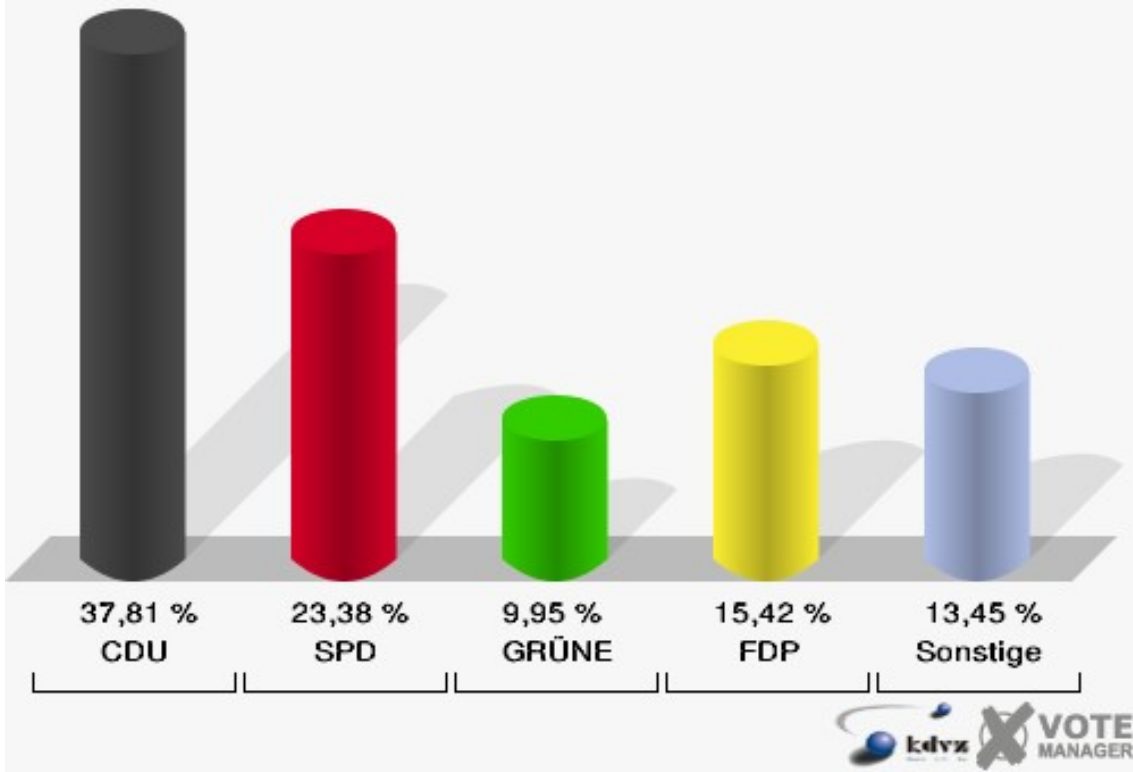

Gemeinde Nümbrecht
Europawahl 07.06.2009
090-Dorfgem.hs. Oberbreidenbach

Gemeinde Nümbrecht
Europawahl 07.06.2009
Wahlbeteiligung 090-Dorfgem.hs. Oberbreidenbach

100-CVJM-Heim Winterborn

	Anzahl	Prozent
Wahlberechtigte	682	
Wähler/innen	201	29,47 %
ungültige Stimmen	0	0,00 %
gültige Stimmen	201	100,00 %
CDU	76	37,81 %
SPD	47	23,38 %
GRÜNE	20	9,95 %
FDP	31	15,42 %
DIE LINKE	5	2,49 %
REP	1	0,50 %
Die Tierschutzpartei	4	1,99 %
FAMILIE	1	0,50 %
DIE FRAUEN	1	0,50 %
Volksabstimmung	0	0,00 %
PBC	7	3,48 %
ÖDP	0	0,00 %
CM	1	0,50 %
DKP	1	0,50 %
AUFBRUCH	1	0,50 %
PSG	0	0,00 %
BüSo	0	0,00 %
50Plus	0	0,00 %
AUF	0	0,00 %
BP	0	0,00 %
DVU	1	0,50 %
DIE GRAUEN	0	0,00 %
DIE VIOLETTEN	1	0,50 %
EDE	0	0,00 %
FBI	0	0,00 %
FÜR VOLKSENTSCHEIDE	0	0,00 %
FW FREIE WÄHLER	0	0,00 %
Newropeans	0	0,00 %
PIRATEN	3	1,49 %
RRP	0	0,00 %
RENTNER	0	0,00 %

Gemeinde Nümbrecht

Europawahl 07.06.2009
100-CVJM-Heim Winterborn

Gemeinde Nümbrecht

Europawahl 07.06.2009
Wahlbeteiligung 100-CVJM-Heim Winterborn

110-Schule Grötzenberg

	Anzahl	Prozent
Wahlberechtigte	803	
Wähler/innen	269	33,50 %
ungültige Stimmen	1	0,37 %
gültige Stimmen	268	99,63 %
CDU	125	46,64 %
SPD	37	13,81 %
GRÜNE	33	12,31 %
FDP	47	17,54 %
DIE LINKE	3	1,12 %
REP	3	1,12 %
Die Tierschutzpartei	2	0,75 %
FAMILIE	0	0,00 %
DIE FRAUEN	0	0,00 %
Volksabstimmung	1	0,37 %
PBC	8	2,99 %
ÖDP	2	0,75 %
CM	1	0,37 %
DKP	0	0,00 %
AUFBRUCH	0	0,00 %
PSG	0	0,00 %
BüSo	0	0,00 %
50Plus	1	0,37 %
AUF	0	0,00 %
BP	0	0,00 %
DVU	0	0,00 %
DIE GRAUEN	0	0,00 %
DIE VIOLETTEN	0	0,00 %
EDE	0	0,00 %
FBI	0	0,00 %
FÜR VOLKSENTSCHEIDE	0	0,00 %
FW FREIE WÄHLER	0	0,00 %
Newropeans	0	0,00 %
PIRATEN	3	1,12 %
RRP	0	0,00 %
RENTNER	2	0,75 %