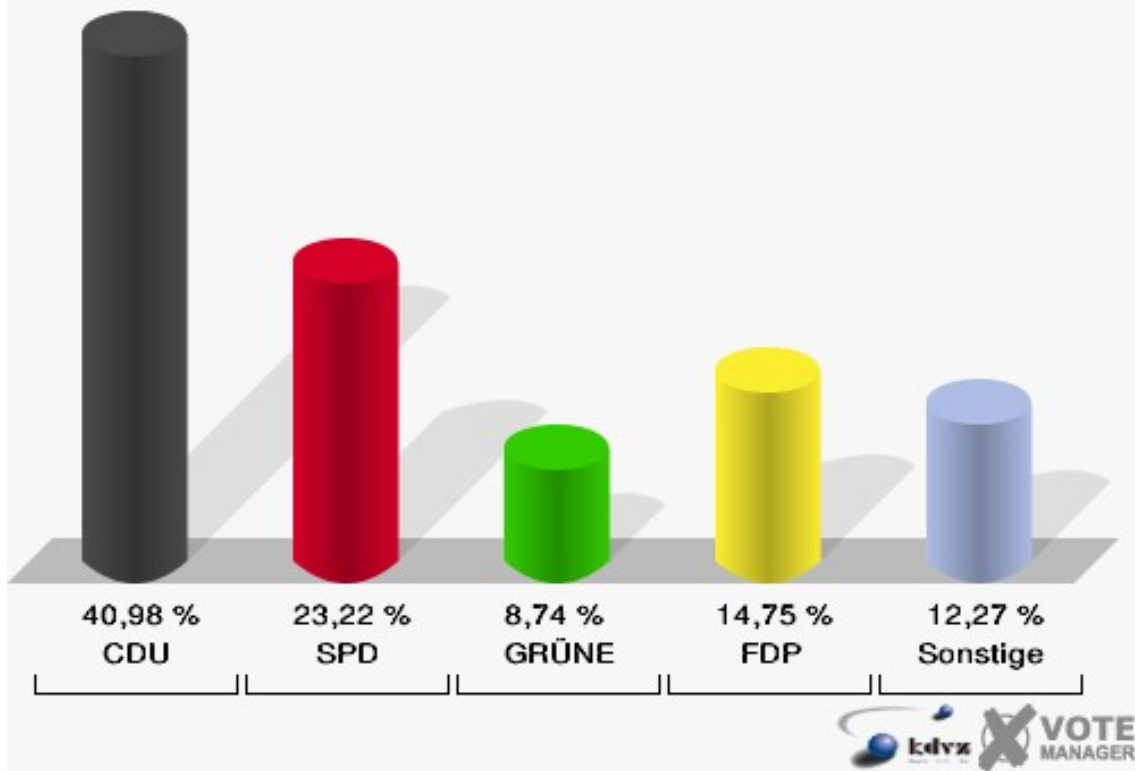

Gemeinde Nümbrecht
Europawahl 07.06.2009
060-Ev. Gemeindehaus Bierenbach

Gemeinde Nümbrecht
Europawahl 07.06.2009
Wahlbeteiligung 060-Ev. Gemeindehaus Bierenbach

070-Bierenbacher Hof

	Anzahl	Prozent
Wahlberechtigte	983	
Wähler/innen	370	37,64 %
ungültige Stimmen	4	1,08 %
gültige Stimmen	366	98,92 %
CDU	150	40,98 %
SPD	85	23,22 %
GRÜNE	32	8,74 %
FDP	54	14,75 %
DIE LINKE	10	2,73 %
REP	4	1,09 %
Die Tierschutzpartei	1	0,27 %
FAMILIE	1	0,27 %
DIE FRAUEN	0	0,00 %
Volksabstimmung	2	0,55 %
PBC	15	4,10 %
ÖDP	1	0,27 %
CM	0	0,00 %
DKP	0	0,00 %
AUFBRUCH	0	0,00 %
PSG	0	0,00 %
BüSo	0	0,00 %
50Plus	1	0,27 %
AUF	1	0,27 %
BP	1	0,27 %
DVU	3	0,82 %
DIE GRAUEN	0	0,00 %
DIE VIOLETTEN	0	0,00 %
EDE	0	0,00 %
FBI	1	0,27 %
FÜR VOLKSENTSCHEIDE	0	0,00 %
FW FREIE WÄHLER	1	0,27 %
Newropeans	0	0,00 %
PIRATEN	2	0,55 %
RRP	0	0,00 %
RENTNER	1	0,27 %

Gemeinde Nümbrecht

Europawahl 07.06.2009

070-Bierenbacher Hof

Gemeinde Nümbrecht

Europawahl 07.06.2009

Wahlbeteiligung 070-Bierenbacher Hof

080-Dorfgemeinschh. Gaderoth

	Anzahl	Prozent
Wahlberechtigte	794	
Wähler/innen	252	31,74 %
ungültige Stimmen	1	0,40 %
gültige Stimmen	251	99,60 %
CDU	100	39,84 %
SPD	60	23,90 %
GRÜNE	26	10,36 %
FDP	35	13,94 %
DIE LINKE	8	3,19 %
REP	4	1,59 %
Die Tierschutzpartei	3	1,20 %
FAMILIE	1	0,40 %
DIE FRAUEN	0	0,00 %
Volksabstimmung	0	0,00 %
PBC	3	1,20 %
ÖDP	3	1,20 %
CM	0	0,00 %
DKP	2	0,80 %
AUFBRUCH	0	0,00 %
PSG	0	0,00 %
BüSo	1	0,40 %
50Plus	0	0,00 %
AUF	0	0,00 %
BP	1	0,40 %
DVU	0	0,00 %
DIE GRAUEN	0	0,00 %
DIE VIOLETTEN	0	0,00 %
EDE	0	0,00 %
FBI	0	0,00 %
FÜR VOLKSENTSCHEIDE	0	0,00 %
FW FREIE WÄHLER	0	0,00 %
Newropeans	1	0,40 %
PIRATEN	2	0,80 %
RRP	1	0,40 %
RENTNER	0	0,00 %