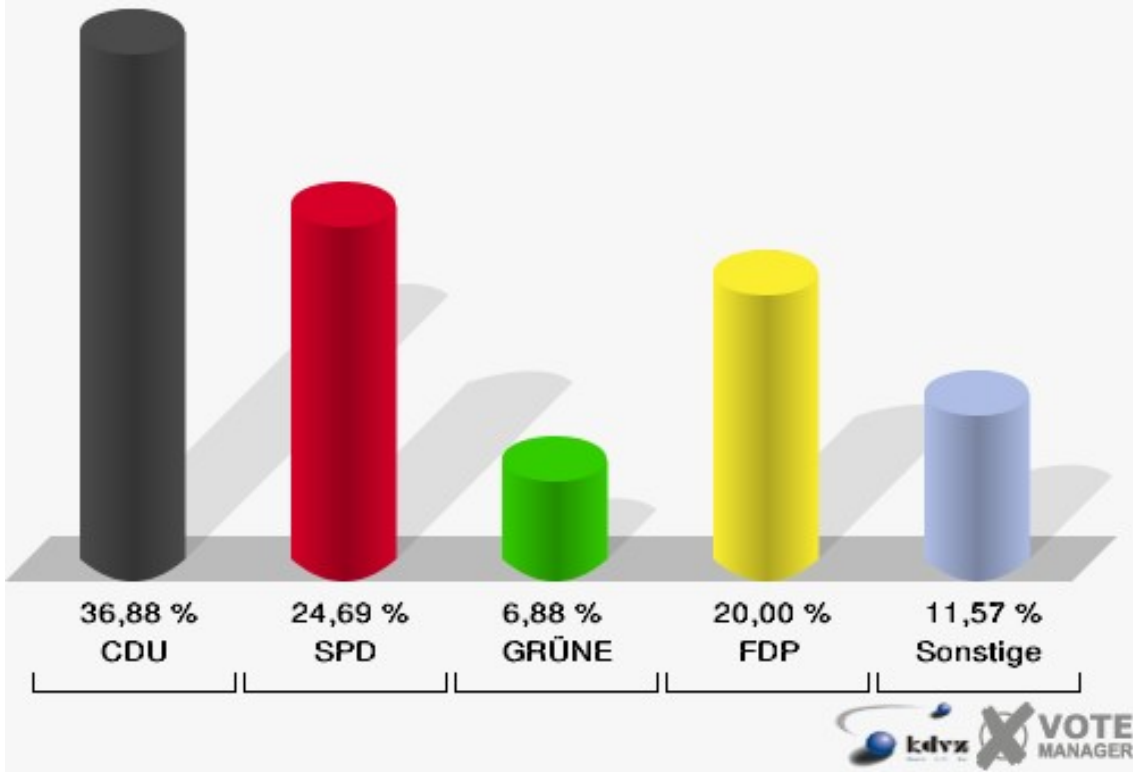

Gemeinde Nümbrecht

Europawahl 07.06.2009
020-Rathaus (Vortragsraum)