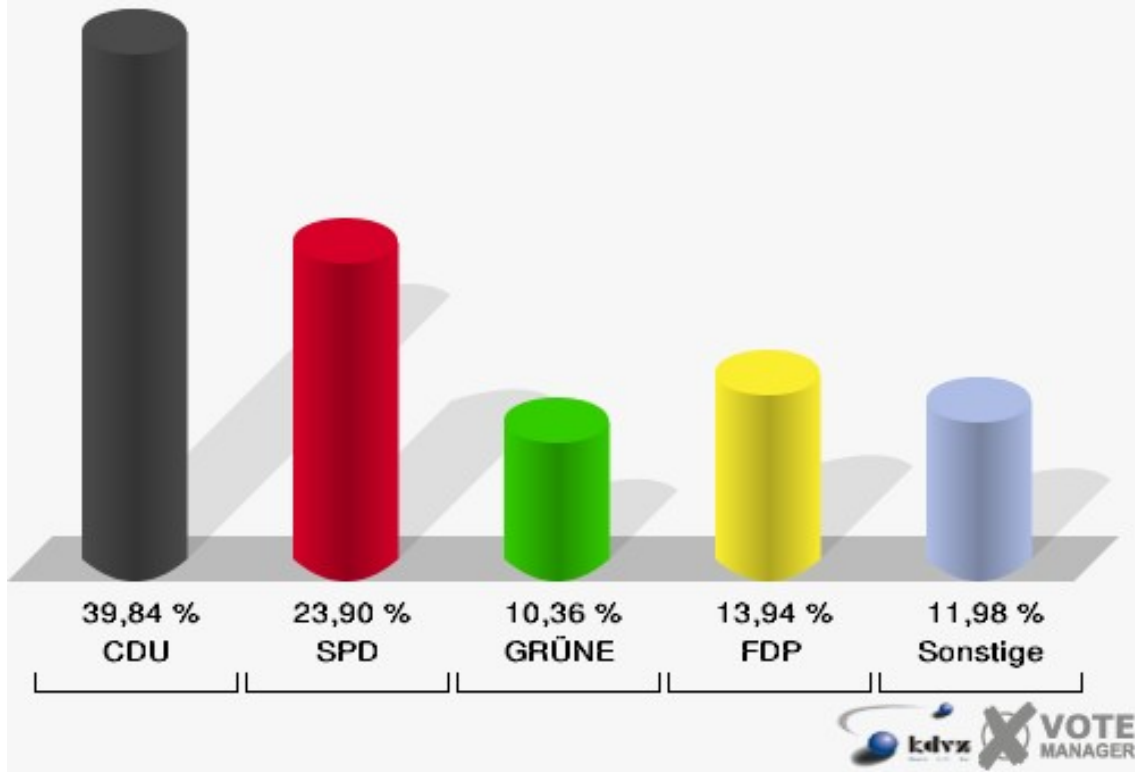

Gemeinde Nümbrecht
Europawahl 07.06.2009
080-Dorfgemeinschh. Gaderoth