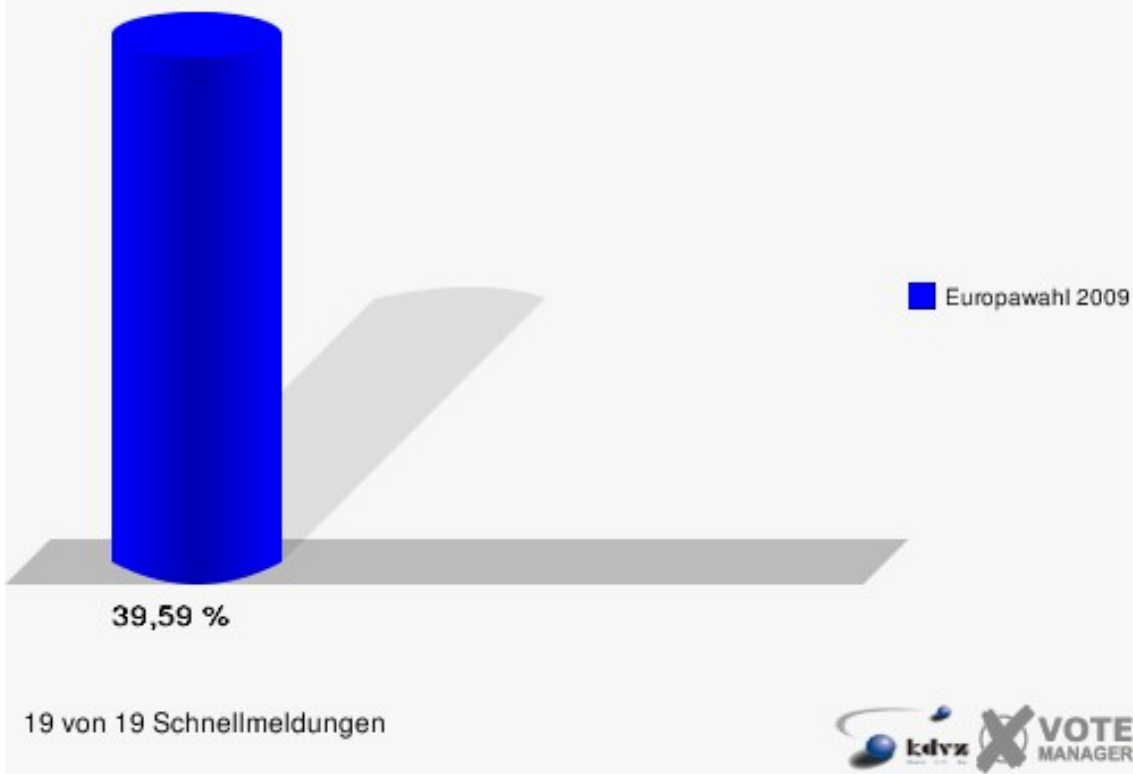

Gemeinde Nümbrecht

Europawahl 07.06.2009

Gesamtergebnis

Gemeinde Nümbrecht

Europawahl 07.06.2009

Wahlbeteiligung Gesamtergebnis

Wahlbezirke

010-Engelsstift Nümbrecht

	Anzahl	Prozent
Wahlberechtigte	863	
Wähler/innen	279	32,33 %
ungültige Stimmen	2	0,72 %
gültige Stimmen	277	99,28 %
CDU	123	44,40 %
SPD	56	20,22 %
GRÜNE	24	8,66 %
FDP	44	15,88 %
DIE LINKE	6	2,17 %
REP	1	0,36 %
Die Tierschutzpartei	3	1,08 %
FAMILIE	1	0,36 %
DIE FRAUEN	0	0,00 %
Volksabstimmung	0	0,00 %
PBC	9	3,25 %
ÖDP	0	0,00 %
CM	1	0,36 %
DKP	0	0,00 %
AUFBRUCH	0	0,00 %
PSG	0	0,00 %
BüSo	0	0,00 %
50Plus	0	0,00 %
AUF	5	1,81 %
BP	0	0,00 %
DVU	0	0,00 %
DIE GRAUEN	0	0,00 %
DIE VIOLETTEN	0	0,00 %
EDE	0	0,00 %
FBI	0	0,00 %
FÜR VOLKSENTSCHEIDE	0	0,00 %
FW FREIE WÄHLER	0	0,00 %
Newropeans	0	0,00 %
PIRATEN	1	0,36 %
RRP	2	0,72 %
RENTNER	1	0,36 %