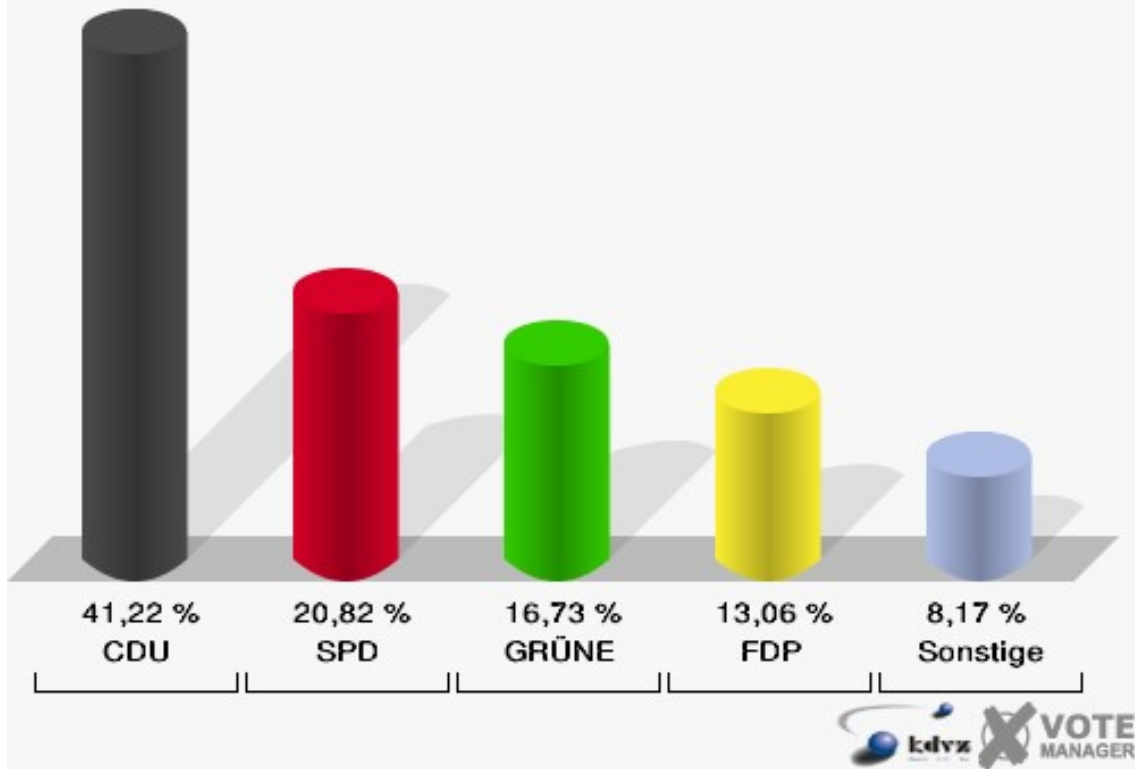

Gemeinde Nümbrecht
Europawahl 07.06.2009
150-Feuerwehrhaus Oberelben

Gemeinde Nümbrecht
Europawahl 07.06.2009
Wahlbeteiligung 150-Feuerwehrhaus Oberelben

160-Schule Marienberghausen

	Anzahl	Prozent
Wahlberechtigte	638	
Wähler/innen	251	39,34 %
ungültige Stimmen	6	2,39 %
gültige Stimmen	245	97,61 %
CDU	101	41,22 %
SPD	51	20,82 %
GRÜNE	41	16,73 %
FDP	32	13,06 %
DIE LINKE	4	1,63 %
REP	3	1,22 %
Die Tierschutzpartei	2	0,82 %
FAMILIE	0	0,00 %
DIE FRAUEN	1	0,41 %
Volksabstimmung	0	0,00 %
PBC	0	0,00 %
ÖDP	1	0,41 %
CM	0	0,00 %
DKP	1	0,41 %
AUFBRUCH	0	0,00 %
PSG	1	0,41 %
BüSo	0	0,00 %
50Plus	0	0,00 %
AUF	0	0,00 %
BP	0	0,00 %
DVU	0	0,00 %
DIE GRAUEN	1	0,41 %
DIE VIOLETTEN	1	0,41 %
EDE	0	0,00 %
FBI	1	0,41 %
FÜR VOLKSENTSCHEIDE	0	0,00 %
FW FREIE WÄHLER	0	0,00 %
Newropeans	0	0,00 %
PIRATEN	4	1,63 %
RRP	0	0,00 %
RENTNER	0	0,00 %

Gemeinde Nümbrecht
Europawahl 07.06.2009
160-Schule Marienberghausen

Gemeinde Nümbrecht
Europawahl 07.06.2009
Wahlbeteiligung 160-Schule Marienberghausen

170-Kirchengebäude Eisenroth

	Anzahl	Prozent
Wahlberechtigte	621	
Wähler/innen	233	37,52 %
ungültige Stimmen	2	0,86 %
gültige Stimmen	231	99,14 %
CDU	79	34,20 %
SPD	63	27,27 %
GRÜNE	19	8,23 %
FDP	41	17,75 %
DIE LINKE	12	5,19 %
REP	1	0,43 %
Die Tierschutzpartei	0	0,00 %
FAMILIE	1	0,43 %
DIE FRAUEN	0	0,00 %
Volksabstimmung	0	0,00 %
PBC	1	0,43 %
ÖDP	0	0,00 %
CM	1	0,43 %
DKP	1	0,43 %
AUFBRUCH	0	0,00 %
PSG	0	0,00 %
BüSo	0	0,00 %
50Plus	0	0,00 %
AUF	0	0,00 %
BP	0	0,00 %
DVU	0	0,00 %
DIE GRAUEN	0	0,00 %
DIE VIOLETTEN	0	0,00 %
EDE	0	0,00 %
FBI	0	0,00 %
FÜR VOLKSENTSCHEIDE	1	0,43 %
FW FREIE WÄHLER	3	1,30 %
Newropeans	0	0,00 %
PIRATEN	2	0,87 %
RRP	2	0,87 %
RENTNER	4	1,73 %