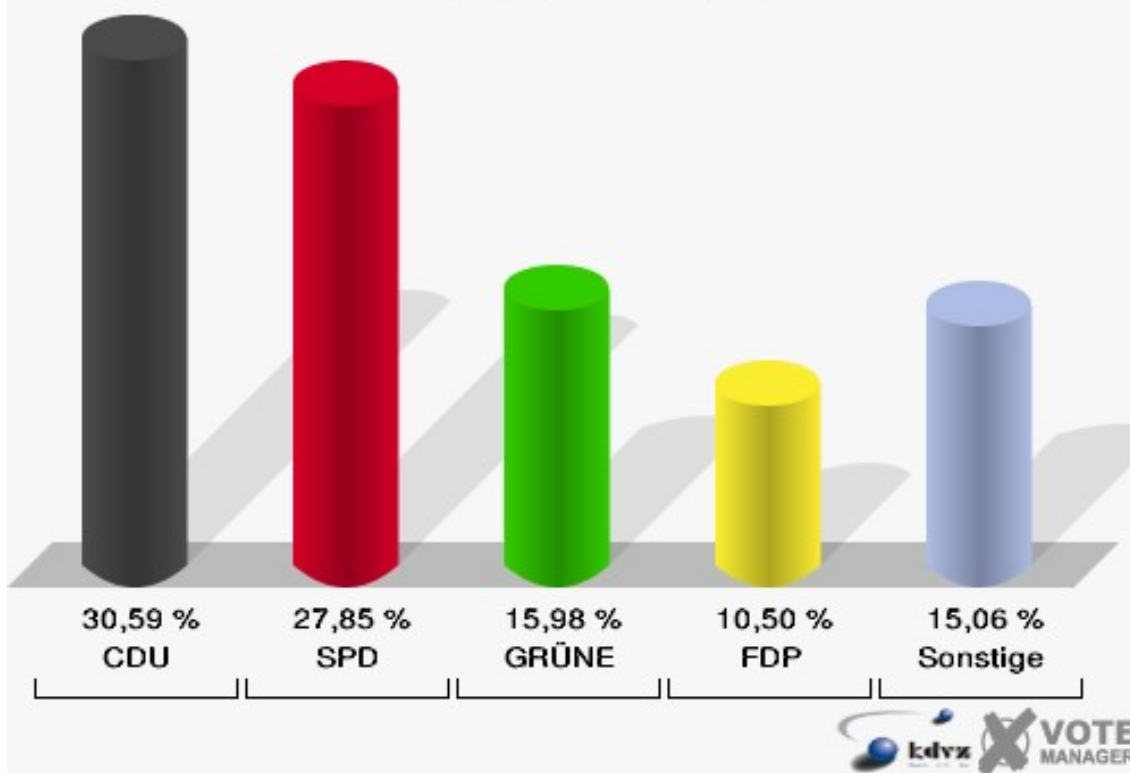

Gemeinde Nümbrecht

Europawahl 07.06.2009
120-Feuerwehrhaus Hömel

Gemeinde Nümbrecht

Europawahl 07.06.2009
Wahlbeteiligung 120-Feuerwehrhaus Hömel

130-Dorfgemeinschh. Berkenroth

	Anzahl	Prozent
Wahlberechtigte	833	
Wähler/innen	221	26,53 %
ungültige Stimmen	2	0,90 %
gültige Stimmen	219	99,10 %
CDU	67	30,59 %
SPD	61	27,85 %
GRÜNE	35	15,98 %
FDP	23	10,50 %
DIE LINKE	14	6,39 %
REP	3	1,37 %
Die Tierschutzpartei	1	0,46 %
FAMILIE	3	1,37 %
DIE FRAUEN	0	0,00 %
Volksabstimmung	0	0,00 %
PBC	0	0,00 %
ÖDP	0	0,00 %
CM	1	0,46 %
DKP	0	0,00 %
AUFBRUCH	0	0,00 %
PSG	0	0,00 %
BüSo	0	0,00 %
50Plus	0	0,00 %
AUF	0	0,00 %
BP	2	0,91 %
DVU	0	0,00 %
DIE GRAUEN	1	0,46 %
DIE VIOLETTEN	2	0,91 %
EDE	0	0,00 %
FBI	0	0,00 %
FÜR VOLKSENTSCHEIDE	0	0,00 %
FW FREIE WÄHLER	0	0,00 %
Newropeans	0	0,00 %
PIRATEN	2	0,91 %
RRP	2	0,91 %
RENTNER	2	0,91 %

Gemeinde Nümbrecht
Europawahl 07.06.2009
130-Dorfgemeinsch. Berkenroth

Gemeinde Nümbrecht
Europawahl 07.06.2009
Wahlbeteiligung 130-Dorfgemeinsch. Berkenroth

140-Sängerheim Harscheid

	Anzahl	Prozent
Wahlberechtigte	661	
Wähler/innen	220	33,28 %
ungültige Stimmen	4	1,82 %
gültige Stimmen	216	98,18 %
CDU	69	31,94 %
SPD	59	27,31 %
GRÜNE	26	12,04 %
FDP	28	12,96 %
DIE LINKE	6	2,78 %
REP	1	0,46 %
Die Tierschutzpartei	5	2,31 %
FAMILIE	6	2,78 %
DIE FRAUEN	0	0,00 %
Volksabstimmung	0	0,00 %
PBC	1	0,46 %
ÖDP	2	0,93 %
CM	1	0,46 %
DKP	0	0,00 %
AUFBRUCH	0	0,00 %
PSG	0	0,00 %
BüSo	0	0,00 %
50Plus	1	0,46 %
AUF	2	0,93 %
BP	0	0,00 %
DVU	0	0,00 %
DIE GRAUEN	0	0,00 %
DIE VIOLETTEN	0	0,00 %
EDE	0	0,00 %
FBI	1	0,46 %
FÜR VOLKSENTSCHEIDE	0	0,00 %
FW FREIE WÄHLER	1	0,46 %
Newropeans	0	0,00 %
PIRATEN	6	2,78 %
RRP	0	0,00 %
RENTNER	1	0,46 %