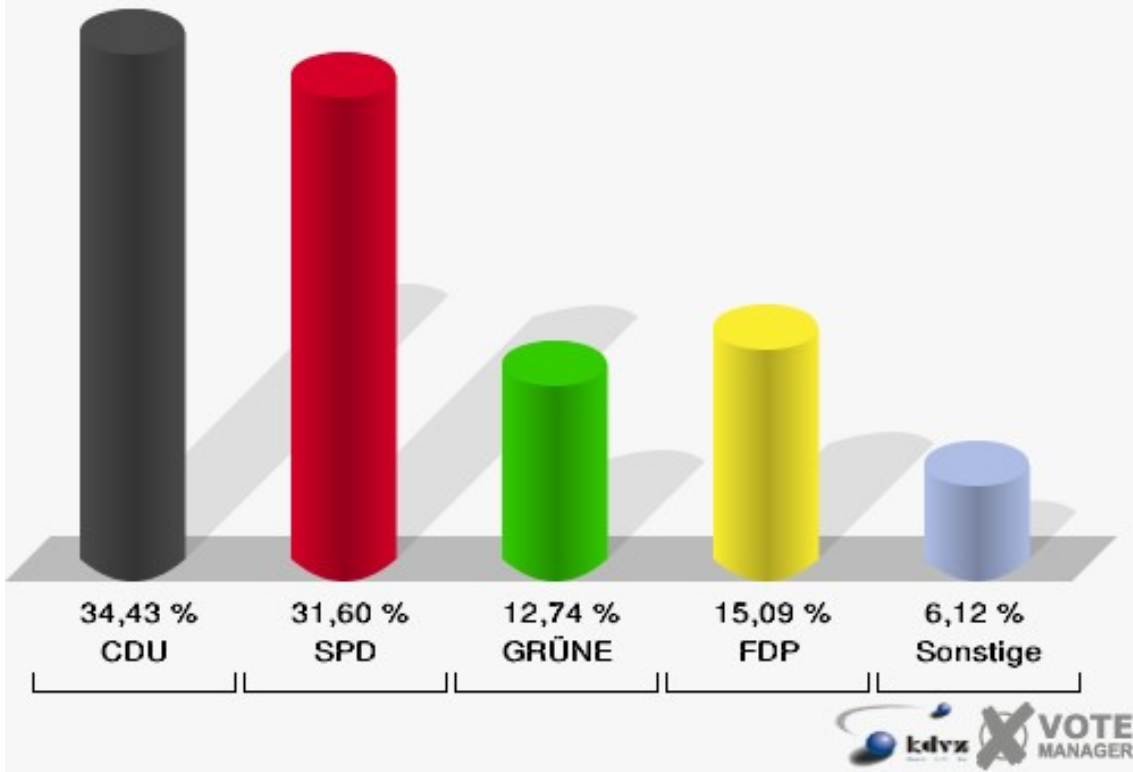

Gemeinde Nümbrecht
Europawahl 07.06.2009
090-Dorfgem.hs. Oberbreidenbach