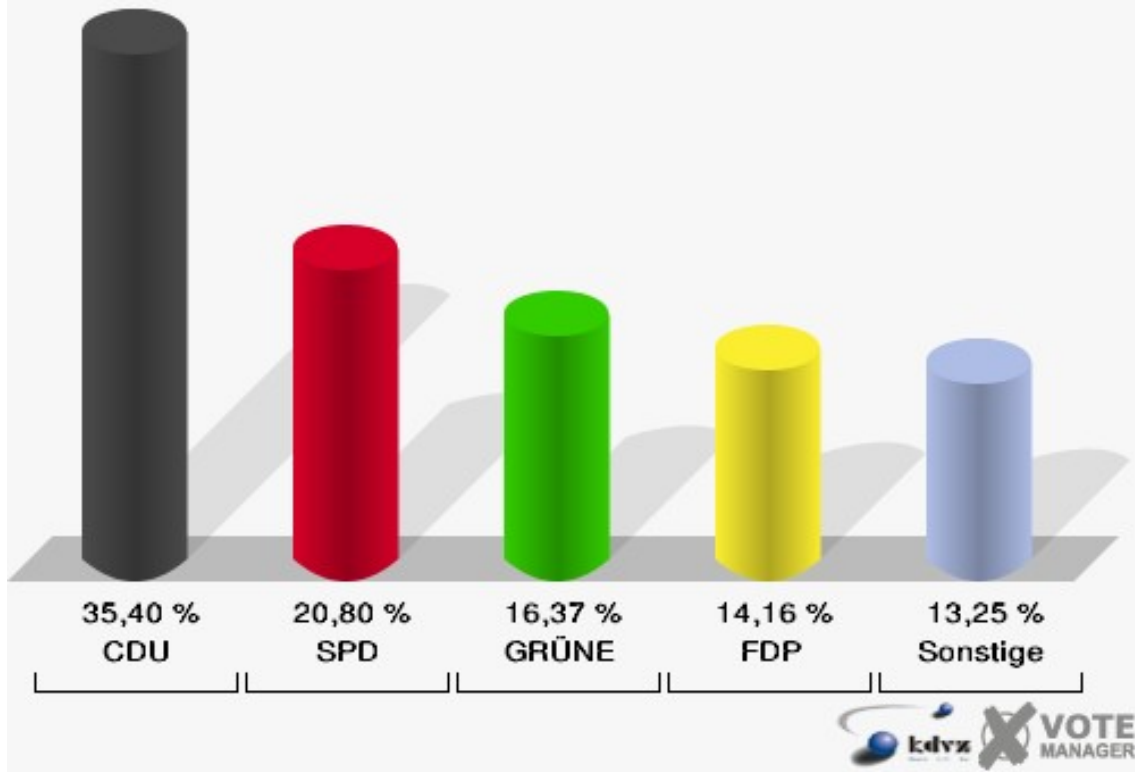

Gemeinde Nümbrecht

Europawahl 07.06.2009
110-Schule Grötzenberg

Gemeinde Nümbrecht

Europawahl 07.06.2009
Wahlbeteiligung 110-Schule Grötzenberg

120-Feuerwehrhaus Hömel

	Anzahl	Prozent
Wahlberechtigte	632	
Wähler/innen	232	36,71 %
ungültige Stimmen	6	2,59 %
gültige Stimmen	226	97,41 %
CDU	80	35,40 %
SPD	47	20,80 %
GRÜNE	37	16,37 %
FDP	32	14,16 %
DIE LINKE	8	3,54 %
REP	4	1,77 %
Die Tierschutzpartei	3	1,33 %
FAMILIE	2	0,88 %
DIE FRAUEN	0	0,00 %
Volksabstimmung	0	0,00 %
PBC	0	0,00 %
ÖDP	1	0,44 %
CM	1	0,44 %
DKP	0	0,00 %
AUFBRUCH	0	0,00 %
PSG	2	0,88 %
BüSo	0	0,00 %
50Plus	0	0,00 %
AUF	0	0,00 %
BP	1	0,44 %
DVU	1	0,44 %
DIE GRAUEN	0	0,00 %
DIE VIOLETTEN	1	0,44 %
EDE	0	0,00 %
FBI	1	0,44 %
FÜR VOLKSENTSCHEIDE	0	0,00 %
FW FREIE WÄHLER	1	0,44 %
Newropeans	0	0,00 %
PIRATEN	0	0,00 %
RRP	1	0,44 %
RENTNER	3	1,33 %

Gemeinde Nümbrecht

Europawahl 07.06.2009
120-Feuerwehrhaus Hömel

Gemeinde Nümbrecht

Europawahl 07.06.2009
Wahlbeteiligung 120-Feuerwehrhaus Hömel

130-Dorfgemeinschh. Berkenroth

	Anzahl	Prozent
Wahlberechtigte	833	
Wähler/innen	221	26,53 %
ungültige Stimmen	2	0,90 %
gültige Stimmen	219	99,10 %
CDU	67	30,59 %
SPD	61	27,85 %
GRÜNE	35	15,98 %
FDP	23	10,50 %
DIE LINKE	14	6,39 %
REP	3	1,37 %
Die Tierschutzpartei	1	0,46 %
FAMILIE	3	1,37 %
DIE FRAUEN	0	0,00 %
Volksabstimmung	0	0,00 %
PBC	0	0,00 %
ÖDP	0	0,00 %
CM	1	0,46 %
DKP	0	0,00 %
AUFBRUCH	0	0,00 %
PSG	0	0,00 %
BüSo	0	0,00 %
50Plus	0	0,00 %
AUF	0	0,00 %
BP	2	0,91 %
DVU	0	0,00 %
DIE GRAUEN	1	0,46 %
DIE VIOLETTEN	2	0,91 %
EDE	0	0,00 %
FBI	0	0,00 %
FÜR VOLKSENTSCHEIDE	0	0,00 %
FW FREIE WÄHLER	0	0,00 %
Newropeans	0	0,00 %
PIRATEN	2	0,91 %
RRP	2	0,91 %
RENTNER	2	0,91 %