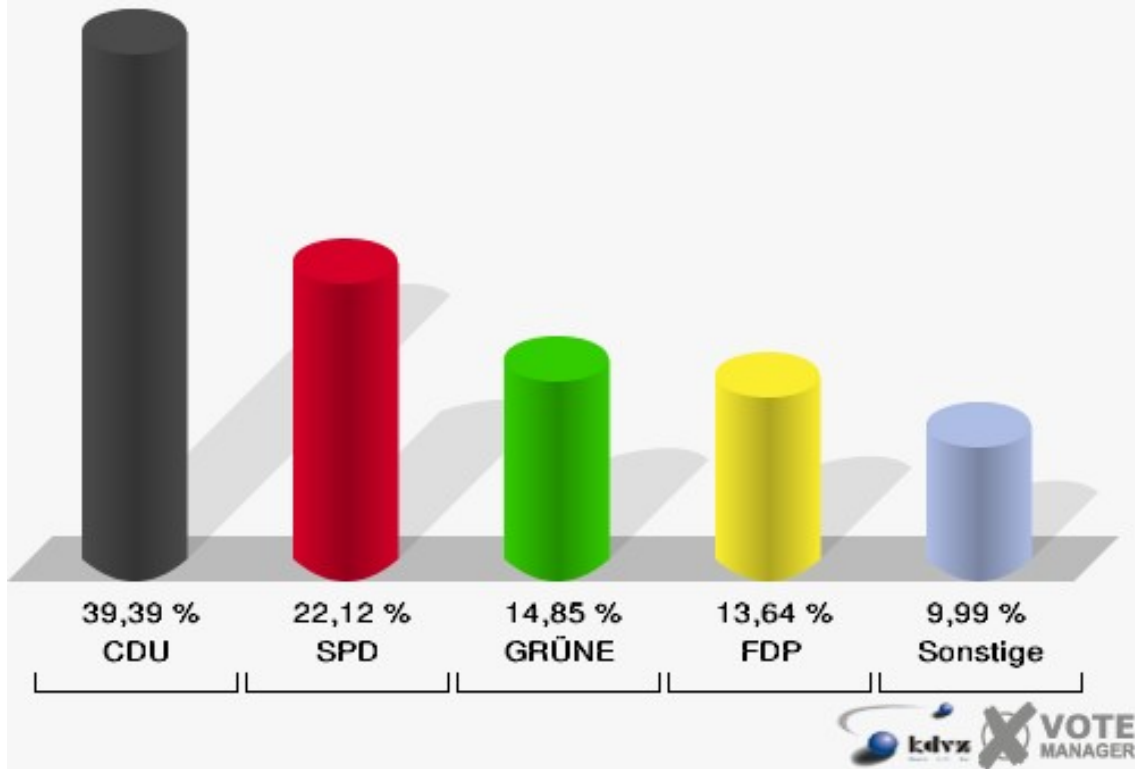

Gemeinde Nümbrecht
Europawahl 07.06.2009
050-Sängerheim Homburg Bröl

Gemeinde Nümbrecht
Europawahl 07.06.2009
Wahlbeteiligung 050-Sängerheim Homburg Bröl

060-Ev. Gemeindehaus Bierenbach

	Anzahl	Prozent
Wahlberechtigte	936	
Wähler/innen	332	35,47 %
ungültige Stimmen	2	0,60 %
gültige Stimmen	330	99,40 %
CDU	130	39,39 %
SPD	73	22,12 %
GRÜNE	49	14,85 %
FDP	45	13,64 %
DIE LINKE	10	3,03 %
REP	1	0,30 %
Die Tierschutzpartei	1	0,30 %
FAMILIE	2	0,61 %
DIE FRAUEN	0	0,00 %
Volksabstimmung	2	0,61 %
PBC	5	1,52 %
ÖDP	2	0,61 %
CM	3	0,91 %
DKP	0	0,00 %
AUFBRUCH	0	0,00 %
PSG	0	0,00 %
BüSo	0	0,00 %
50Plus	1	0,30 %
AUF	1	0,30 %
BP	0	0,00 %
DVU	1	0,30 %
DIE GRAUEN	1	0,30 %
DIE VIOLETTEN	0	0,00 %
EDE	0	0,00 %
FBI	0	0,00 %
FÜR VOLKSENTSCHEIDE	1	0,30 %
FW FREIE WÄHLER	0	0,00 %
Newropeans	0	0,00 %
PIRATEN	1	0,30 %
RRP	0	0,00 %
RENTNER	1	0,30 %

Gemeinde Nümbrecht
Europawahl 07.06.2009
060-Ev. Gemeindehaus Bierenbach

Gemeinde Nümbrecht
Europawahl 07.06.2009
Wahlbeteiligung 060-Ev. Gemeindehaus Bierenbach

070-Bierenbacher Hof

	Anzahl	Prozent
Wahlberechtigte	983	
Wähler/innen	370	37,64 %
ungültige Stimmen	4	1,08 %
gültige Stimmen	366	98,92 %
CDU	150	40,98 %
SPD	85	23,22 %
GRÜNE	32	8,74 %
FDP	54	14,75 %
DIE LINKE	10	2,73 %
REP	4	1,09 %
Die Tierschutzpartei	1	0,27 %
FAMILIE	1	0,27 %
DIE FRAUEN	0	0,00 %
Volksabstimmung	2	0,55 %
PBC	15	4,10 %
ÖDP	1	0,27 %
CM	0	0,00 %
DKP	0	0,00 %
AUFBRUCH	0	0,00 %
PSG	0	0,00 %
BüSo	0	0,00 %
50Plus	1	0,27 %
AUF	1	0,27 %
BP	1	0,27 %
DVU	3	0,82 %
DIE GRAUEN	0	0,00 %
DIE VIOLETTEN	0	0,00 %
EDE	0	0,00 %
FBI	1	0,27 %
FÜR VOLKSENTSCHEIDE	0	0,00 %
FW FREIE WÄHLER	1	0,27 %
Newropeans	0	0,00 %
PIRATEN	2	0,55 %
RRP	0	0,00 %
RENTNER	1	0,27 %